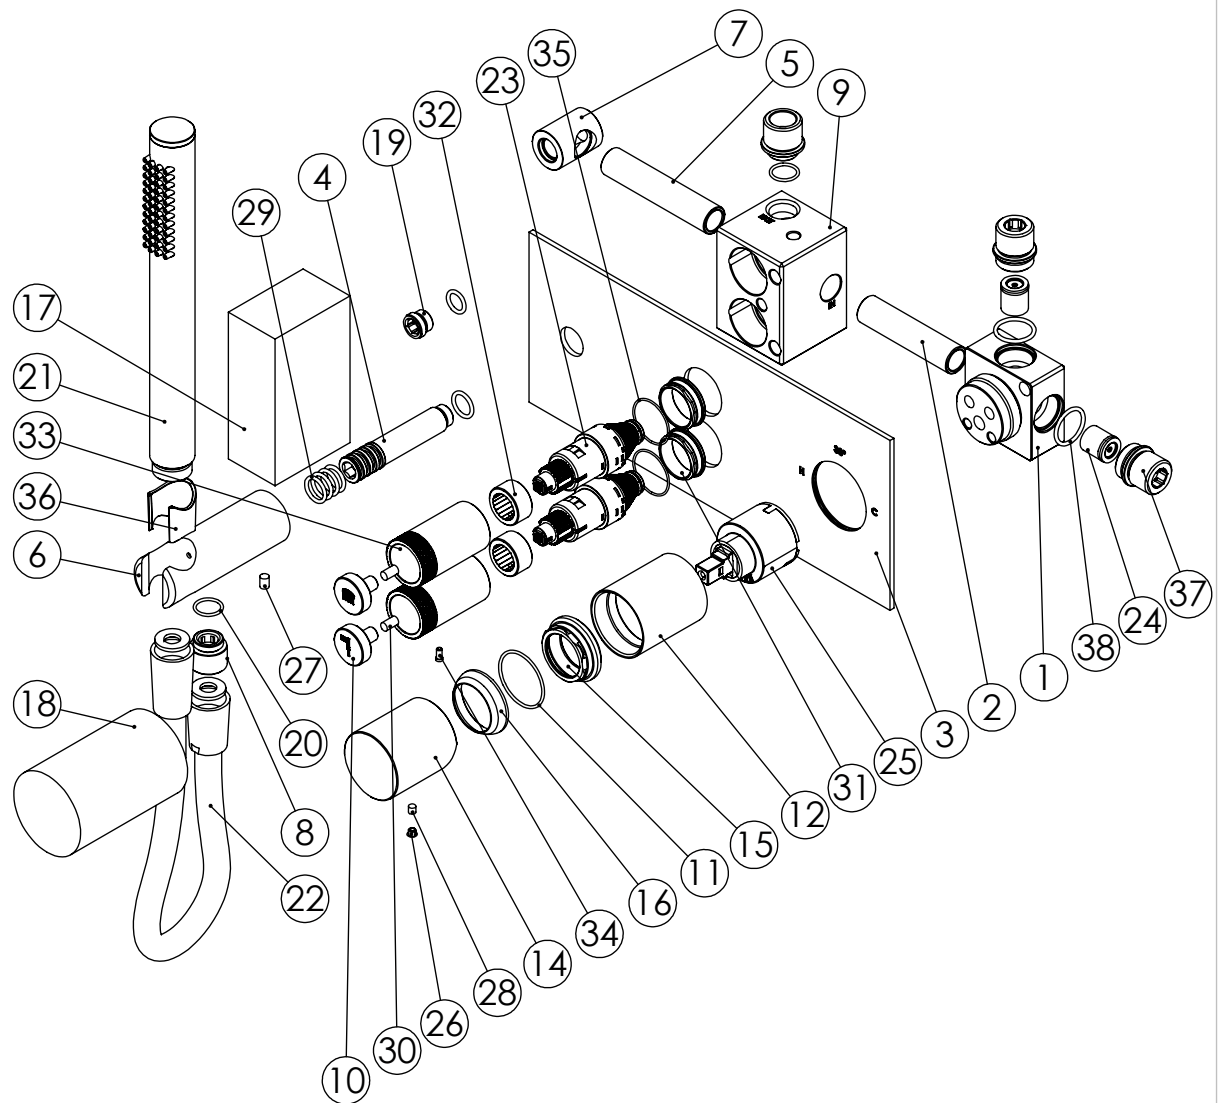

ESC. 1:5	MONOC. EMBUTIR CLIC 2 VIAS C/CHUVEIRO MÃO LUX		
Desenhou 07/02/2023	 ASM TAPS <small>WATER SOUL</small>		LUX090CB2
Rev:			

ITEM NO.	DESCRIPTION	REF.	QTY.
1	Bloco Lavatório Parede	100113	1
2	Tubo Ligação Cartucho Distribuidor 090C	100547	1
3	ESPELHO C/ CHUV. MÃO BOTÃO 2 VIAS RETANGULAR CLIC C. VOLUME	101326	1
4	Ponteira Bica Parede	100038	1
5	Tubo Ligação Distribuidor Tomada Água 090C	100548	1
6	Tomada Água Cilíndrica	100117	1
7	Casquilho Ligação Tubo-Bloco Embutido	100284	1
8	Casquilho P_Base Chuveiro	100052	1
9	CORPO DISTRIBUIDOR EMBUTIDO 2 VIAS C BOTÃO CLIC C VOLUME	101317	1
10	BOTÃO DISTRIBUIDOR EMBUTIDO CLIC C/ VOLUME	101320	3
11	Orings 23.00x1.50 NBR 70	001098	1
12	Copo Cartuchos Embutidos	100040	1
13	Casquilho Entrada-saída TERC080	101189	1
14	Manipulo Monocomando Ø40 Recartilhado	101296	1
15	Porca M37x1,5 C_Oring	100881	1
16	Campânula Porca M37x1,5	100880	1
17	Box 2-3 Botões	101238	1
18	Box 1 Via 75x50x50	100611	1
19	Taco Ponteira Bica Parede	101163	1
20	Orings 13.00x1.50 NBR 70	001078	2
21	CHUVEIRO MÃO CILÍNDRICO LATÃO	AC391A	1
22	LIGAÇÃO BANHEIRA/DUCHE 1,70MT SILICONE	AC781	1
23	VÁLVULA ON/OFF FIT FSG D8 VOLUME CONTROL	AC2140	2
24	Válvula Anti Retorno DW15/DN10-PR	AC1890	2
25	Cartucho 35	AC540A	1
26	Dístico em ABS de 5.5mm Cromado	LH-PLCR4	1
27	Perno Umbrako Din 914 M5-8 Inox A-2	09140500080IN	1
28	Perno Umbrako Din 914 M4-5 Inox A-2	09140400050IN	1
29	Orings 10.00x2.00 NBR 70	001367	6
30	Perno Umbrako Din 914 M5-10 Inox A-2	09160500100IN	2
31	PORCA M28x1 DISTRIBUIDOR EMBUTIDO 2 VIAS C BOTÃO CLIC C VOLUME	101318	2
32	MIOLO CAMPANULA EMBUTIDO BOTÃO CLIC C VOLUME	101329	2
33	CAMPANULA DISTRIBUIDOR EMBUTIDO C BOTÃO CLIC C VOLUME	101319	2
34	PARAFUSO MAQUINADO CAB. CIL. SXT. M3x6 INOX A-2	101330	2
35	Orings 15.00x1.00 NBR	001029	2
36	PROTEÇÃO INTERIOR CHUVEIRO TOMADA DE ÁGUA	AC2040	1
37	Casquilho G1-2 G1-2 Box	101183	2
38	Orings 18.00x2.00 NBR 70	001383	2