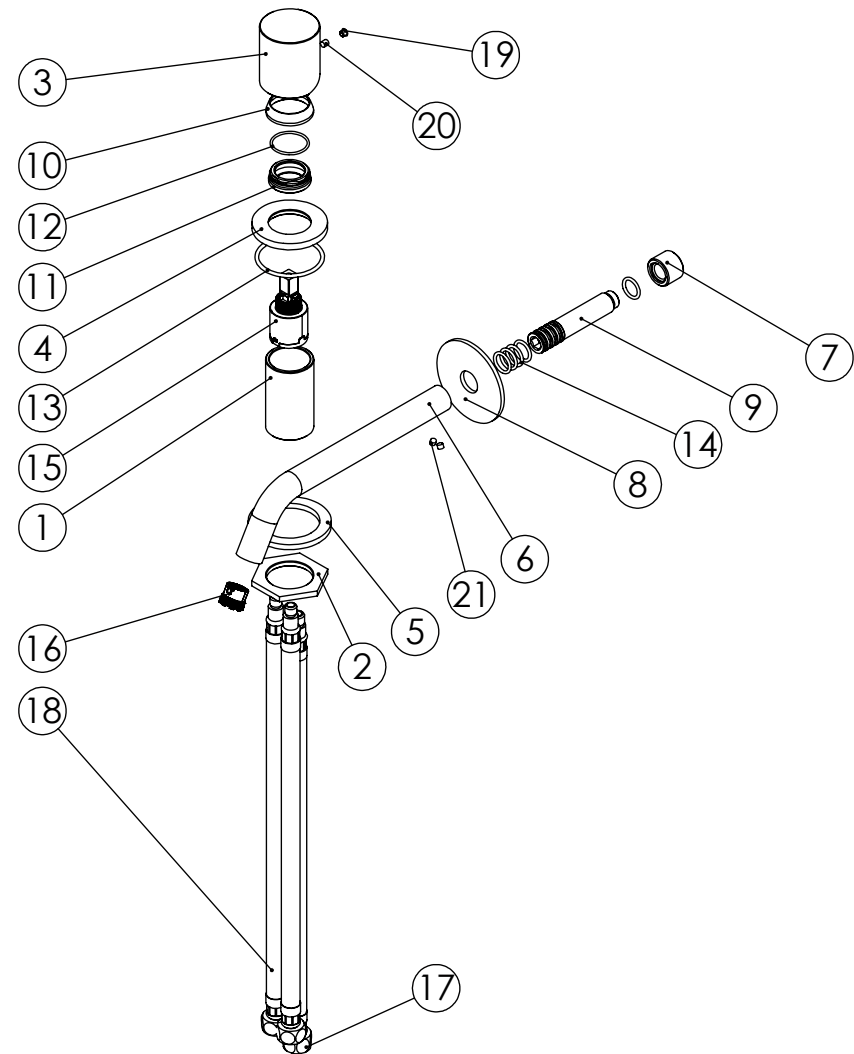

ESC. 1:3	Monocomando Lavatório Parede/Bancada		
Desenhou 18/11/2022	 A S M T A P S WATER SOUL		LUX100
Rev: 18/11/2022			

ITEM NO.	DESCRIPTION	REF.	QTY.
1	Canhão Cartucho Mist-Embutir City	100649	1
2	Porca Inferior Aperto Comando Embutir Urban	100617	1
3	Manipulo Monocomando Ø40 Recartilhado	101296	1
4	Pater Misturador Balcão SLIMASM	100643	1
5	Anel P_Espelhos Parede Furo Ø42	100652	1
6	Bica Parede Slim	100410	1
7	Casquilho Ponteira Bica Parede	100200	1
8	Pater Bica Cilíndrica Parede	100150	1
9	Ponteira Bica Parede	100038	1
10	Campânula Porca M32x1,5	100883	1
11	Porca M28x1 C_Oring	100892	1
12	Orings 23.00x1.50 NBR 70	001098	1
13	Orings 41.00x2.50 NBR 70	001783	1
14	Orings 10.00x2.00 NBR 70	001367	5
15	Cartucho Ø25 Normal	AC550	1
16	Perlator 16,5x1 Cilíndrico/Quadra	AC850A	1
17	Ligação 350mm M10x1 G3x8	AC846	1
18	Ligação 350mm M8x1 G3-8	AC845	2
19	Dístico em ABS de 5.5mm Cromado	LH-PLCR4	1
20	Perno Umbrako Din 914 M4-5 Inox A-2	09140400050IN	1
21	Perno Umbrako Din 914 M4-4 Inox A-2	09140400040IN	2

ESC. 1:5	Monocomando Lavatório Parede/Bancada	
Desenhou 18/11/2022	 A S M T A P S [®]	LUX100
Rev: 18/11/2022	W A T E R S O U L	

Service:

- Adjustable Pliers
- Special Key 16,5
- 16 (...) 25
- 2 / 6 mm

Washbasin Mixer Installation Manual

2°

3°

Fixed:

4°

Conection:

5°

Maintenance: