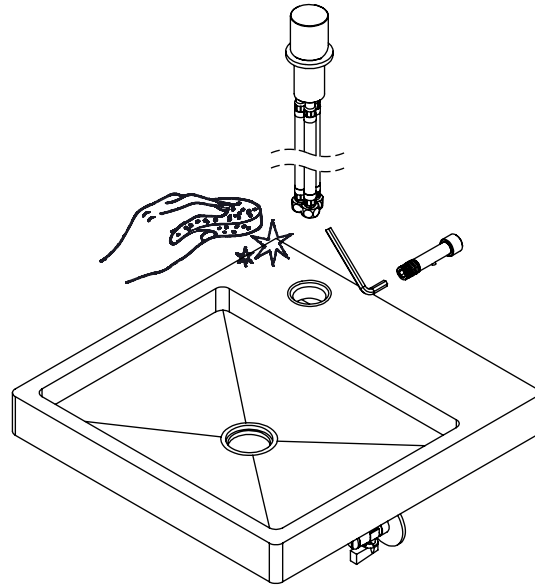

ESC. 1:3	Monocomando Lavatório Parede/Bancada		
Desenhou 18/11/2022	 A S M T A P S WATER SOUL		LUX100
Rev: 18/11/2022			

ITEM NO.	DESCRIPTION	REF.	QTY.
1	Canhão Cartucho Mist-Embutir City	100649	1
2	Porca Inferior Aperto Comando Embutir Urban	100617	1
3	Manipulo Monocomando Ø40 Recartilhado	101296	1
4	Pater Misturador Balcão SLIMASM	100643	1
5	Anel P_Espelhos Parede Furo Ø42	100652	1
6	Bica Parede Slim	100410	1
7	Casquilho Ponteira Bica Parede	100200	1
8	Pater Bica Cilíndrica Parede	100150	1
9	Ponteira Bica Parede	100038	1
10	Campânula Porca M32x1,5	100883	1
11	Porca M28x1 C_Oring	100892	1
12	Orings 23.00x1.50 NBR 70	001098	1
13	Orings 41.00x2.50 NBR 70	001783	1
14	Orings 10.00x2.00 NBR 70	001367	5
15	Cartucho Ø25 Normal	AC550	1
16	Perlator 16,5x1 Cilíndrico/Quadra	AC850A	1
17	Ligação 350mm M10x1 G3x8	AC846	1
18	Ligação 350mm M8x1 G3-8	AC845	2
19	Dístico em ABS de 5.5mm Cromado	LH-PLCR4	1
20	Perno Umbrako Din 914 M4-5 Inox A-2	09140400050IN	1
21	Perno Umbrako Din 914 M4-4 Inox A-2	09140400040IN	2

ESC. 1:5	Monocomando Lavatório Parede/Bancada	
Desenhou 18/11/2022	 A S M T A P S [®]	LUX100
Rev: 18/11/2022	W A T E R S O U L	

Service:

- Adjustable Pliers
- Special Key 16,5
- 16 (...) 25
- 2 / 6 mm

Washbasin Mixer Installation Manual

2°

3°

Fixed:

4°

Conection:

5°

Maintenance: