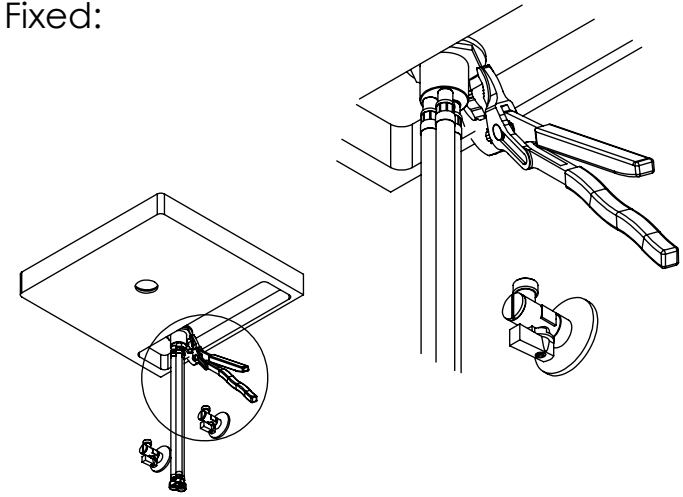

ESC. 1:3	Monocomando Lavatório Parede/Bancada		
Desenhou 18/11/2022	 A S M T A P S WATER SOUL		LUX100
Rev: 18/11/2022			

ITEM NO.	DESCRIPTION	REF.	QTY.
1	Canhão Cartucho Mist-Embutir City	100649	1
2	Porca Inferior Aperto Comando Embutir Urban	100617	1
3	Manipulo Monocomando Ø40 Recartilhado	101296	1
4	Pater Misturador Balcão SLIMASM	100643	1
5	Anel P_Espelhos Parede Furo Ø42	100652	1
6	Bica Parede Slim	100410	1
7	Casquilho Ponteira Bica Parede	100200	1
8	Pater Bica Cilíndrica Parede	100150	1
9	Ponteira Bica Parede	100038	1
10	Campânula Porca M32x1,5	100883	1
11	Porca M28x1 C_Oring	100892	1
12	Orings 23.00x1.50 NBR 70	001098	1
13	Orings 41.00x2.50 NBR 70	001783	1
14	Orings 10.00x2.00 NBR 70	001367	5
15	Cartucho Ø25 Normal	AC550	1
16	Perlator 16,5x1 Cilíndrico/Quadra	AC850A	1
17	Ligação 350mm M10x1 G3x8	AC846	1
18	Ligação 350mm M8x1 G3-8	AC845	2
19	Dístico em ABS de 5.5mm Cromado	LH-PLCR4	1
20	Perno Umbrako Din 914 M4-5 Inox A-2	09140400050IN	1
21	Perno Umbrako Din 914 M4-4 Inox A-2	09140400040IN	2

ESC. 1:5	Monocomando Lavatório Parede/Bancada	
Desenhou 18/11/2022	 A S M T A P S [®]	LUX100
Rev: 18/11/2022	W A T E R S O U L	

Service:

- Adjustable Pliers
- Special Key 16,5
- 16 (...) 25
- 2 / 6 mm

Washbasin Mixer Installation Manual

2°

3°

Fixed:

4°

Conection:

5°

Maintenance: