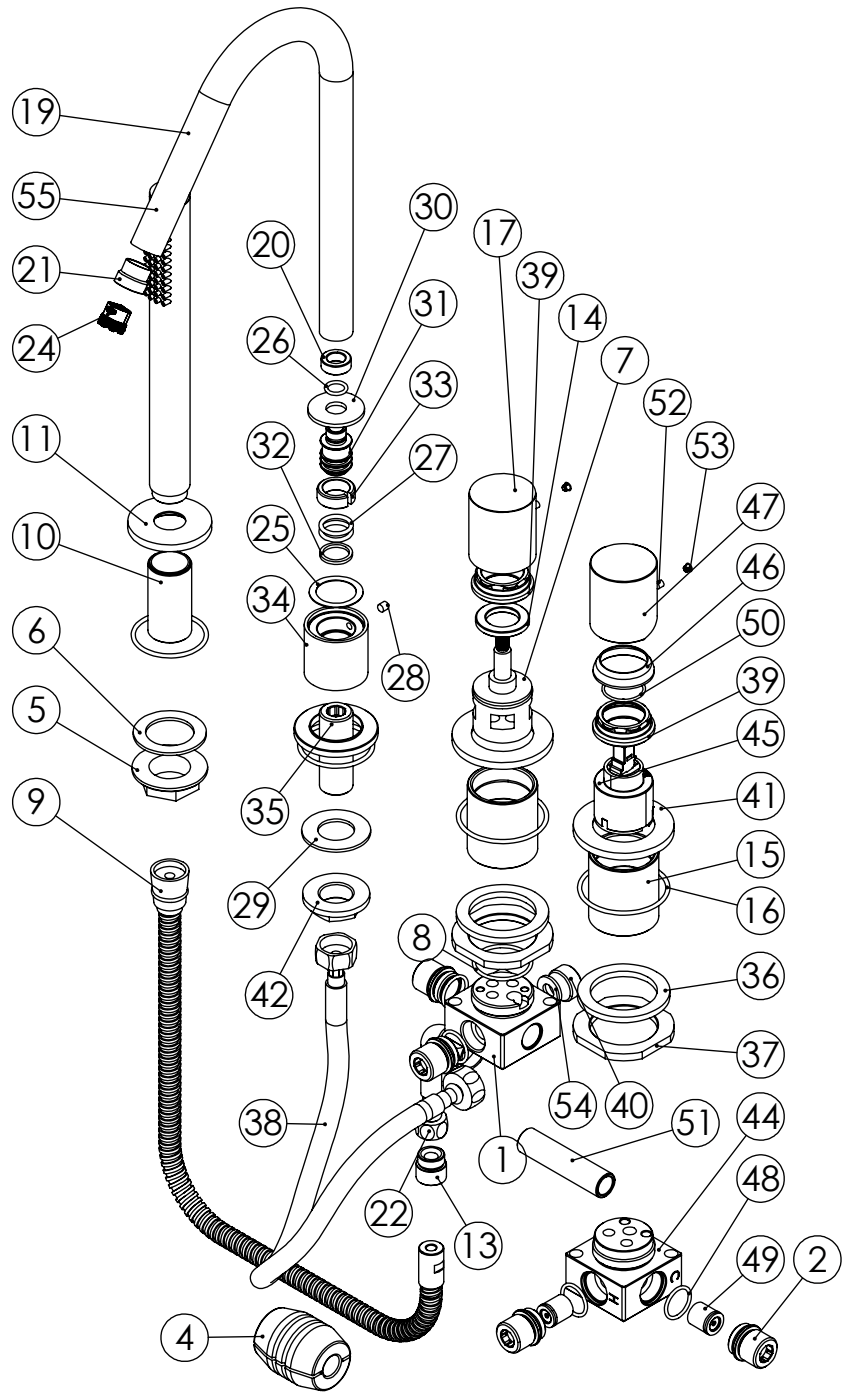

ESC. 1:6	Monocomando Banheira 4 Furos		
Desenhou 21/11/2022	 A S M T A P S [®] WATER SOUL		LUX110
Rev: 21/11/2022			

ITEM NO.	DESCRIPTION	REF.	QTY.
1	Bloco Do Distribuidor 3 Vias	100023	1
2	Casquilho G1-2 G1-2 Box	101183	4
4	Chumbo Ligação Cabeleireiro	LH-PCH	1
5	Porca ABS 3_4 P_Pater 3 Furos	100624	1
6	Vedação 3_4 P_Pater 3 Furos	100625	1
7	Distribuidor Ø35 4 Vias	AC560	1
8	Orings 32.00x2.00 NBR 70	001411	1
9	Ligação Monocomando Banheira 3 Furos 2 MT.	AC849	1
10	Canhão G3-4 Misturador 3 Furos Cilindrico	100897	1
11	Pater Misturador 3 Furos Cilindrica	100350	1
12	Orings 41.00x2.50 NBR 70	001783	2
13	Casquilho Ligação Bicha Cabeleireiro	100206	1
14	Aumento Porca Cartucho Distribuidor	100891	1
15	Copo Cartuchos Embutidos M42x1,5	100914	2
16	Orings 50.00x2.50 NBR 70	001641	2
17	Manípulo Cilindrico P Distribuidor Recartilhado	101297	1
19	Bica Balcão Bia	100979	1
20	Casquilho Redução Bica M18x1 M12x1 BIA016	100995	1
21	Casquilho Redução Bica M18x1 M16,5x1 BIA016	100980	1
22	Ligação 350mm G1-2 G3-8	AC847	1
24	Perlator 16,5x1 Cilindrico/Quadra	AC850A	1
25	Anillo Nylon Ø24xØ32x0,5	888819	1
26	Orings 10.00x2.00 NBR 70	001367	1
27	Orings 14.50x2.50 NBR 70	001580	2
28	Perno Umbrako Din 914 M5-6 Inox A-2	09160500060IN	1
29	Vedação G1-2	100653	1
30	Anillo Bica Banca Quadrada	100173	1
31	Embolo Bica Banca Quadrado	100172	1
32	Anillo Nylon Bica Banca Inferior CIL060C	100735	1
33	Anillo Nylon Superior Bica CIL060C	100808	1
34	Aumento Bica 3 Furos Slim	100586	1
35	Casquilho G1-2xM20-1	100633	1
36	Anel P_Espelhos Parede Furo Ø42	100652	2
37	Porca Aperto Monocomando 3 Saida M42x1,5	100996	2
38	Ligação 200mm G1-2 G1-2	AC1800	1
39	Porca M37x1,5 C_Oring	100881	2
40	Taco G1/2"	100754	1
41	Pater Embutidos Banheira 3 Furos	100977	2
42	Porca ABS Aperto G1-2	100637	1
43	Pater Lavatório Slim	100360	1
44	Bloco Lavatório Parede Invertido	101161	1
45	Cartucho 35	AC540A	1
46	Campânula Porca M37x1,5	100880	1
47	Manípulo Monocomando Ø40 Recartilhado	101296	1
48	Orings 18.00x2.00 NBR 70	001383	4
49	Válvula Anti retomo Ø15	AC1092	2
50	Orings 23.00x1.50 NBR 70	001098	1
51	Tubo Ligação Cartucho Distribuidor 090C	100547	1
52	Perno Umbrako Din 914 M4-5 Inox A-2	09140400050IN	2
53	Dístico em ABS de 5,5mm Cromado	LH-PLCR4	2
54	Vedante Sem Rede G1-2	044	1
55	CHUVEIRO MÃO CILINDRICO LATÃO	AC391A	1