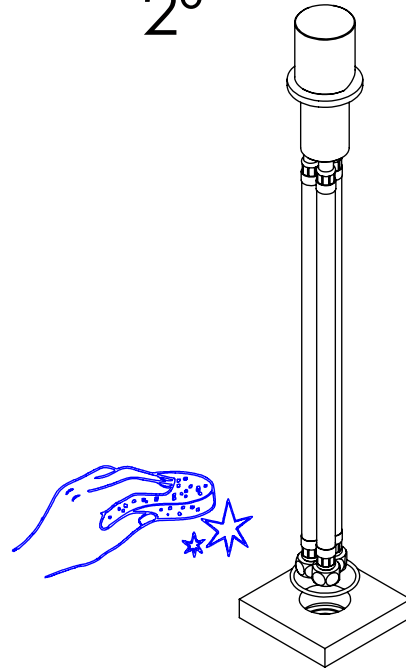

ESC. 1:2	Monocomando Misturador Bancada		
Desenhou 21/11/2022	 A S M T A P S [®] WATER SOUL		LUX110A
Rev: 21/11/2022			

ITEM NO.	DESCRIPTION	REF.	QTY.
1	Canhão Cartucho Mist-Embutir City	100649	1
2	Orings 41.00x2.50 NBR 70	001783	1
3	Porca Inferior Aperto Comando Embutir Urban	100617	1
4	Manipulo Monocomando Ø40 Recartilhado	101296	1
5	Pater Misturador Balcão SLIMASM	100643	1
6	Cartucho Ø25 Normal	AC550	1
7	Anel P_Espelhos Parede Furo Ø42	100652	1
8	Ligação 350mm M10x1 G3x8	AC846	1
9	Ligação 350mm M8x1 G3-8	AC845	2
10	Campânula Porca M32x1,5	100883	1
11	Porca M28x1 C_Oring	100892	1
12	Orings 23.00x1.50 NBR 70	001098	1
13	Perno Umbrako Din 914 M4-5 Inox A-2	09140400050IN	1
14	Dístico em ABS de 5.5mm Cromado	LH-PLCR4	1

ESC. 1:5	Monocomando Misturador Bancada			
Desenhou 21/11/2022	 ASM TAPS WATER SOUL			LUX110A
Rev: 21/11/2022				

Service:

-  Adjustable Pliers
-  18-19 / 24-25
-  2mm

Washbasin Mixer Installation Manual

2°

3°

Fixed:

4°
Conection:

HOT

COLD

5°
Maintenance: