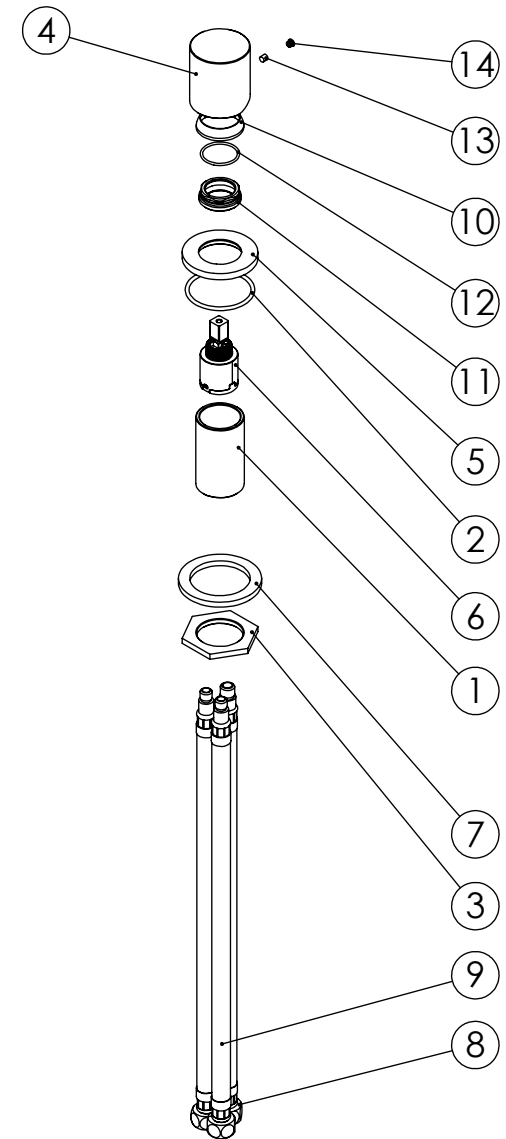

ESC. 1:2	Monocomando Misturador Bancada		
Desenhou 21/11/2022	 A S M T A P S [®] WATER SOUL		LUX110A
Rev: 21/11/2022			

ITEM NO.	DESCRIPTION	REF.	QTY.
1	Canhão Cartucho Mist-Embutir City	100649	1
2	Orings 41.00x2.50 NBR 70	001783	1
3	Porca Inferior Aperto Comando Embutir Urban	100617	1
4	Manipulo Monocomando Ø40 Recartilhado	101296	1
5	Pater Misturador Balcão SLIMASM	100643	1
6	Cartucho Ø25 Normal	AC550	1
7	Anel P_Espelhos Parede Furo Ø42	100652	1
8	Ligação 350mm M10x1 G3x8	AC846	1
9	Ligação 350mm M8x1 G3-8	AC845	2
10	Campânula Porca M32x1,5	100883	1
11	Porca M28x1 C_Oring	100892	1
12	Orings 23.00x1.50 NBR 70	001098	1
13	Perno Umbrako Din 914 M4-5 Inox A-2	09140400050IN	1
14	Dístico em ABS de 5.5mm Cromado	LH-PLCR4	1

ESC. 1:5	Monocomando Misturador Bancada			
Desenhou 21/11/2022	 ASM TAPS WATER SOUL			LUX110A
Rev: 21/11/2022				

Service:

-  Adjustable Pliers
-  18-19 / 24-25
-  2mm

Washbasin Mixer Installation Manual

2°

3°

Fixed:

4°
Conection:

HOT

COLD

5°
Maintenance: