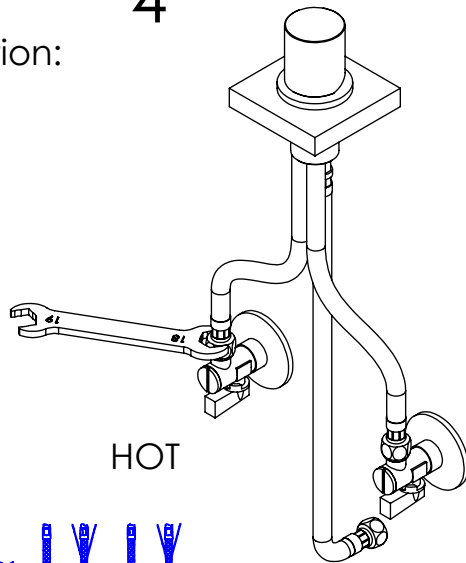

ESC. 1:2	Monocomando Misturador Bancada		
Desenhou 21/11/2022	 A S M T A P S [®] WATER SOUL		LUX110A
Rev: 21/11/2022			

ITEM NO.	DESCRIPTION	REF.	QTY.
1	Canhão Cartucho Mist-Embutir City	100649	1
2	Orings 41.00x2.50 NBR 70	001783	1
3	Porca Inferior Aperto Comando Embutir Urban	100617	1
4	Manipulo Monocomando Ø40 Recartilhado	101296	1
5	Pater Misturador Balcão SLIMASM	100643	1
6	Cartucho Ø25 Normal	AC550	1
7	Anel P_Espelhos Parede Furo Ø42	100652	1
8	Ligação 350mm M10x1 G3x8	AC846	1
9	Ligação 350mm M8x1 G3-8	AC845	2
10	Campânula Porca M32x1,5	100883	1
11	Porca M28x1 C_Oring	100892	1
12	Orings 23.00x1.50 NBR 70	001098	1
13	Perno Umbrako Din 914 M4-5 Inox A-2	09140400050IN	1
14	Dístico em ABS de 5.5mm Cromado	LH-PLCR4	1

ESC. 1:5	Monocomando Misturador Bancada			
Desenhou 21/11/2022	 ASM TAPS WATER SOUL			LUX110A
Rev: 21/11/2022				

Service:

-  Adjustable Pliers
-  18-19 / 24-25
-  2mm

Washbasin Mixer Installation Manual

2°

3°

Fixed:

4°
Conection:

HOT

COLD

5°
Maintenance: