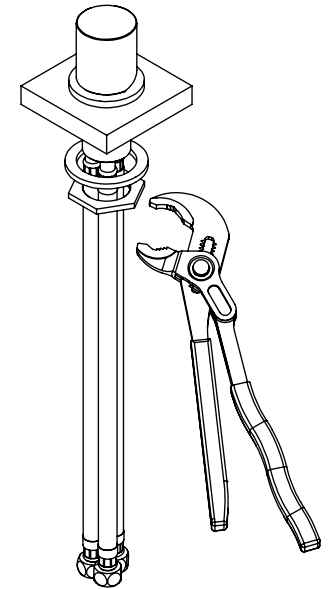

ESC. 1:2	Monocomando Misturador Bancada		
Desenhou 21/11/2022	 A S M T A P S [®] WATER SOUL		LUX110A
Rev: 21/11/2022			

ITEM NO.	DESCRIPTION	REF.	QTY.
1	Canhão Cartucho Mist-Embutir City	100649	1
2	Orings 41.00x2.50 NBR 70	001783	1
3	Porca Inferior Aperto Comando Embutir Urban	100617	1
4	Manipulo Monocomando Ø40 Recartilhado	101296	1
5	Pater Misturador Balcão SLIMASM	100643	1
6	Cartucho Ø25 Normal	AC550	1
7	Anel P_Espelhos Parede Furo Ø42	100652	1
8	Ligação 350mm M10x1 G3x8	AC846	1
9	Ligação 350mm M8x1 G3-8	AC845	2
10	Campânula Porca M32x1,5	100883	1
11	Porca M28x1 C_Oring	100892	1
12	Orings 23.00x1.50 NBR 70	001098	1
13	Perno Umbrako Din 914 M4-5 Inox A-2	09140400050IN	1
14	Dístico em ABS de 5.5mm Cromado	LH-PLCR4	1

ESC. 1:5	Monocomando Misturador Bancada			
Desenhou 21/11/2022	 ASM TAPS WATER SOUL			LUX110A
Rev: 21/11/2022				

Service:

-  Adjustable Pliers
-  18-19 / 24-25
-  2mm

Washbasin Mixer Installation Manual

2°

3°

Fixed:

4°
Conection:

HOT

COLD

5°
Maintenance: