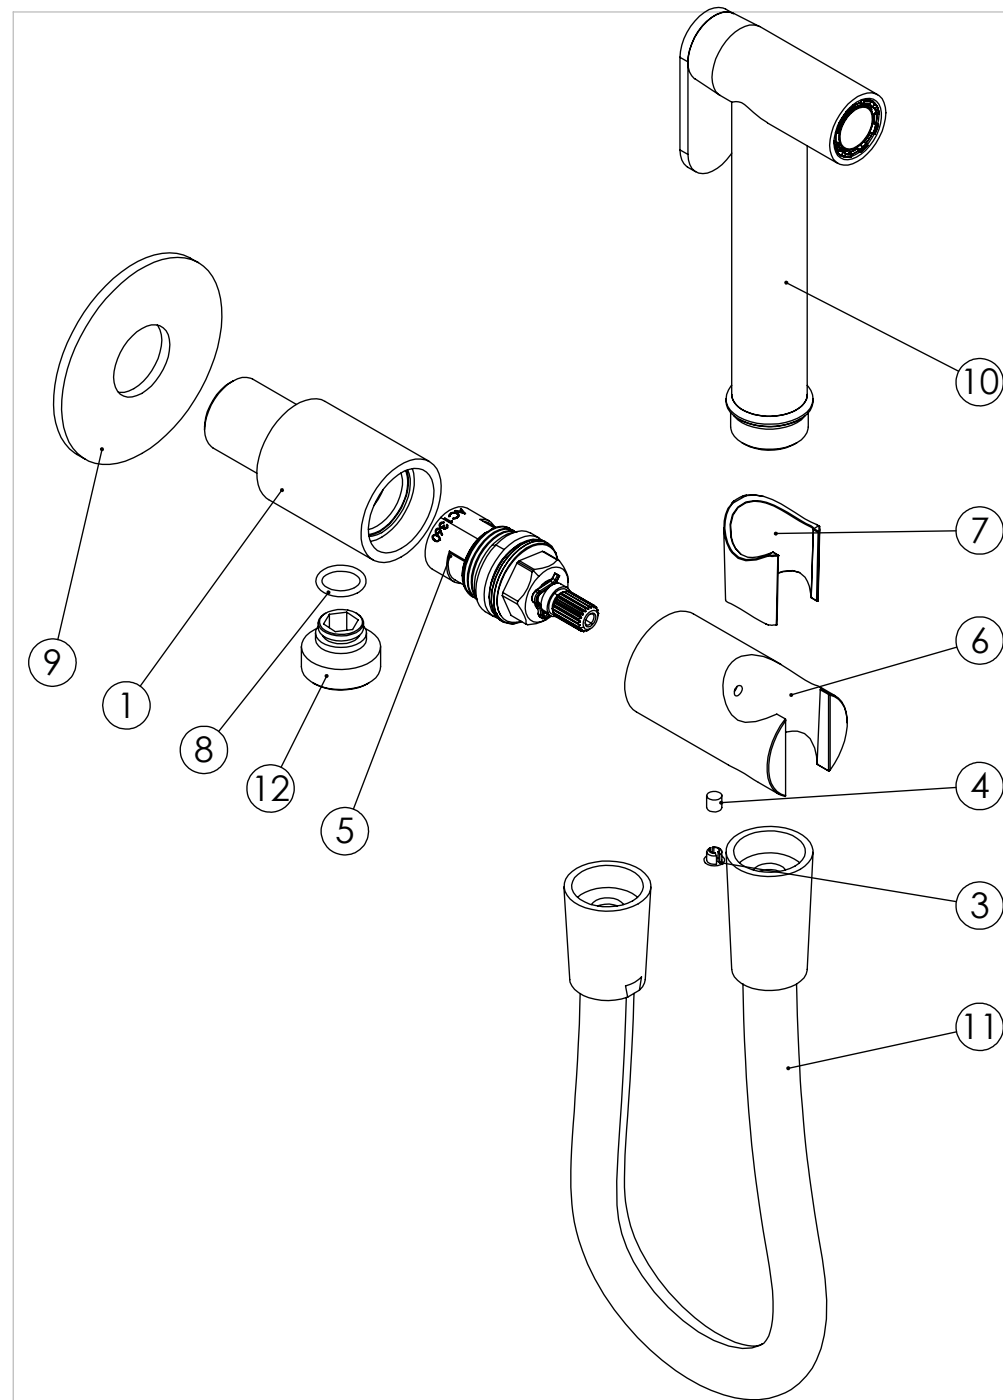

ESC. 1:5	TORNEIRA SANITA/BIDÉ C/CHUVEIRO SHUT-OFF LUX		
Desenhou 15/11/2022	 ASM TAPS WATER SOUL		LUX120A
Rev: 15/11/2022			

ITEM NO.	DESCRIPTION	REF.	QTY.
1	Corpo Torneira LUX120A	101302	1
3	Dístico em ABS de 5.5mm Cromado	LH-PLCR4	1
4	Perno Umbrako Din 914 M4-5 Inox A-2	09140400050IN	1
5	Cartucho Cerâmico 90°	AC1360	1
6	MANIPULO RECARTEILHADO LUX120A	101301	1
7	PROTEÇÃO INTERIOR CHUVEIRO TOMADA DE ÁGUA	AC2040	1
8	Orings 10.10x1.60 NBR 70	016556	1
9	Pater Cilíndrico C-Furo G1-2	100656	1
10	Chuveiro Shut-Off	AC440	1
11	LIGAÇÃO FLEXIVEL SANITA BIDE 1,20MT SILICONE	AC855	1
12	Casquilho G1/2 - M12x1 Lux120A	101303	1

ESC.
1:2

TORNEIRA SANITA/BIDÉ C/CHUVEIRO
SHUT-OFF LUX

Desenhou
15/11/2022

LUX120A

Rev:
15/11/2022