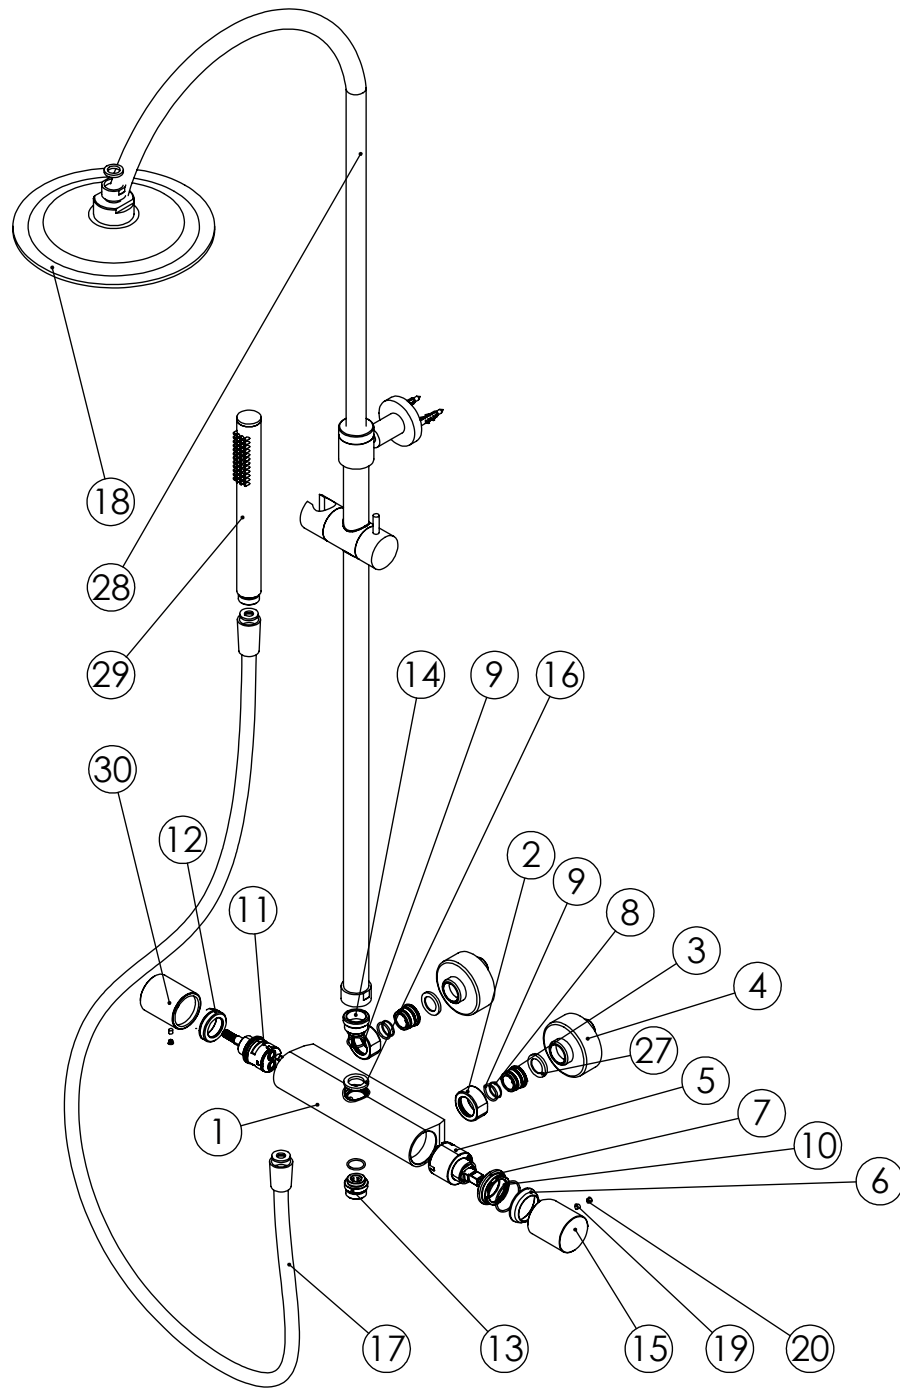

ESC. 1:9	Monoc. Duche Coluna Telesc. Latão Chuv. 200mm ABS Cilíndrica	
Desenhou 21/11/2021		LUX140
Rev: 21/11/2021		

ITEM NO.	DESCRIPTION	REF.	Default/Qty.
1	Corpo Coluna Chuveiro Fundação CIL140	100983	1
2	Porca Misturadora Cilíndrico	100056	2
3	Sede Misturadora Cilíndrica	100179	2
4	Kit Espelho Minimalista C/Exêntrico H50 Cilíndrico	AC1700	2
5	Cartucho 35	AC540A	1
6	Campânula Porca M37x1,5	100880	1
7	Porca M37x1,5 C_Oring	100881	1
8	Orings 15.00x1.00 NBR	001029	2
9	Orings 15.10x1.60 NBR 70	001210	4
10	Orings 23.00x1.50 NBR 70	001098	1
11	Cartucho Distribuidor Termostática	AC1180	1
12	Porca Cartucho Distribuidor Termostáticas M32x1,5	100646	1
13	Casquilho Inferior Coluna Termostática Cilíndrica	100702	1
14	Casquilho Superior Coluna Termostática Cilíndrica	100701	1
15	Manipulo Monocomando Ø40 Recartilhado	101296	1
16	Vedante Sem Rede	0079	1
17	LIGAÇÃO BANHEIRA/DUCHE 1,70MT SILICONE	AC781	1
18	Chuveiro Teto Cilíndrico ABS	AC070A	1
19	Perno Umbrako Din 914 M4-5 Inox A-2	09140400050IN	2
20	Dístico em ABS de 5.5mm Cromado	LH-PLCR4	2
27	Vedante Com Rede	0047	2
28	Coluna Chuveiro Oval	CL002	1
29	CHUVEIRO MÃO CILÍNDRICO LATÃO	AC391A	1
30	Manipulo Cilíndrico P Distribuidor Recartilhado	101297	1

ESC. 1:8	Monoc. Duche Coluna Telesc. Latão Chuv. 200mm ABS Cilíndrica	
Desenhou 21/11/2022		LUX140
Rev: 21/11/2022		