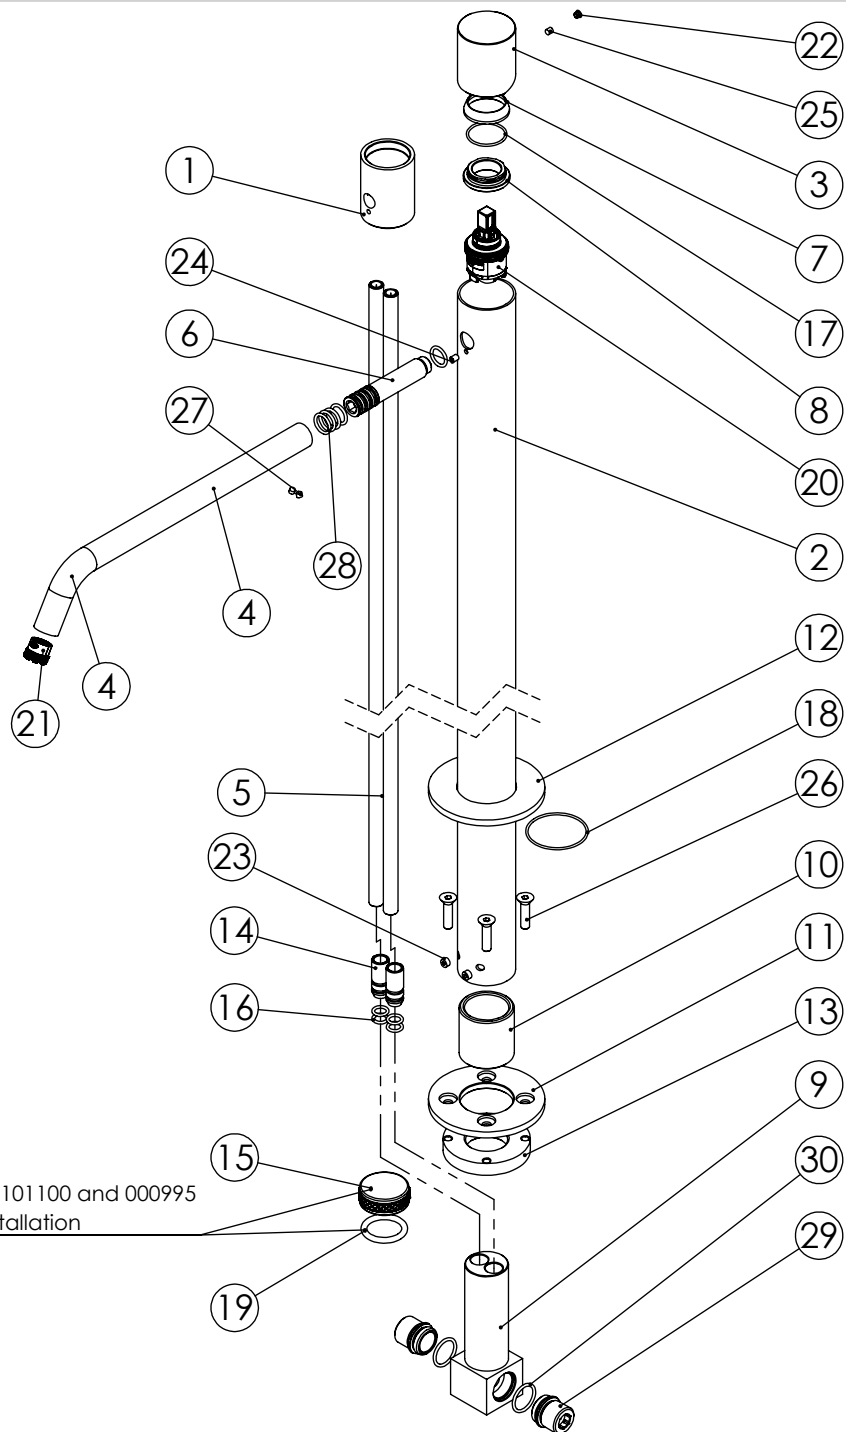

ESC. 1:5	Monocomando Lavatório Montagem Ao Chão						
Desenhou 22/11/2022			LUX150				
Rev: 1 22/11/2022							

ITEM NO.	DESCRIPTION	REF.	QTY.
1	Bloco Cartucho Lavat. Cilindr. Chão	100393	1
2	Tubo Corpo Monoc. Lavat. Chão Cilíndrica	100401	1
3	Manipulo Monocomando Ø40 Recartilhado	101296	1
4	Bica SLIMASM150A	101247	1
5	Tubo Inox CIL150	100894	2
6	Ponteira Bica Parede	100038	1
7	Campânula Porca M32x1,5	100883	1
8	Porca M32x1,5 C_Oring	100882	1
9	Canhão Apoio ESQ150-155	100308	1
10	Suporte Tubo Banh Chão Cilíndrica	100397	1
11	Chapa Fixação Banheira Ao Chão Cilíndrica	100399	1
12	Embelezador Banheira Ao Chão Cilíndrica	100398	1
13	Porca Amovível Fixação ao Chão	100317	1
14	Ponteira De Ligação ESQ150-155	100303	2
15	Taco M30x1 CIL150	101100	1
16	Orings 8.00x1.90 NBR 70	001349	4
17	Orings 23.00x1.50 NBR 70	001098	1
18	Orings 40.00x1.50 NBR 70	021286	1
19	Orings 24.00x4.00 NBR 70	000995	1
20	Cartucho 30	AC1480	1
21	Perlator 16,5x1 Cilíndrico/Quadra	AC850A	1
22	Dístico em ABS de 5.5mm Cromado	LH-PLCR4	1
23	Perno Umbrako Din 914 M6-5 Inox A-2	09160600050IN	2
24	Perno Umbrako Din 914 M4-6 Inox A-2	09140400060IN	1
25	Perno Umbrako Din 914 M4-5 Inox A-2	09140400050IN	1
26	Parafuso Embeber M6x25	79910600250IN	4
27	Perno Umbrako Din 914 M4-4 Inox A-2	09140400040IN	2
28	Orings 10.00x2.00 NBR 70	001367	5
29	Casquilho G1-2 G1-2 Box	101183	2
30	Orings 18.00x2.00 NBR 70	001383	2

ESC. 1:5	Monocomando Lavatório Montagem Ao Chão	
Desenhou 22/11/2022		LUX150
Rev: 22/11/2022		

Norma Montagem:

ATTENTION
Screw at 5 mm
From the Surface

Surface

ESC. 1:2	Monocomando Lavatório Montagem Ao Chão			
25/11/2022	 ASM TAPS [®] WATER SOUL		LUX150	