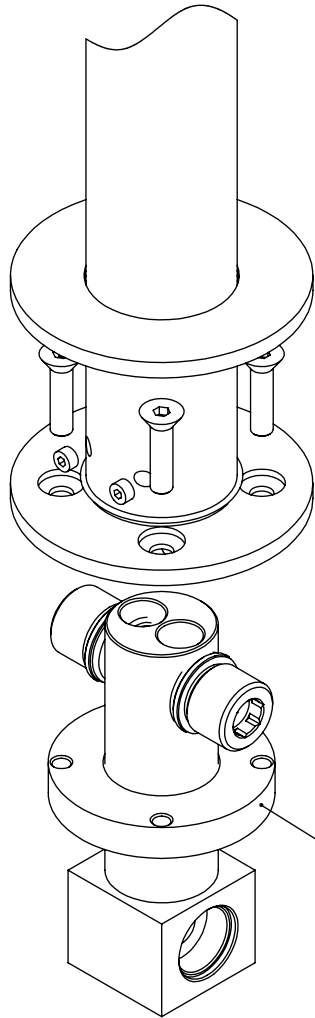

ESC. 1:5	Monocomando Lavatório Montagem Ao Chão						
Desenhou 22/11/2022			LUX150				
Rev: 1 22/11/2022							

ITEM NO.	DESCRIPTION	REF.	QTY.
1	Bloco Cartucho Lavat. Cilindr. Chão	100393	1
2	Tubo Corpo Monoc. Lavat. Chão Cilíndrica	100401	1
3	Manipulo Monocomando Ø40 Recartilhado	101296	1
4	Bica SLIMASM150A	101247	1
5	Tubo Inox CIL150	100894	2
6	Ponteira Bica Parede	100038	1
7	Campânula Porca M32x1,5	100883	1
8	Porca M32x1,5 C_Oring	100882	1
9	Canhão Apoio ESQ150-155	100308	1
10	Suporte Tubo Banh Chão Cilíndrica	100397	1
11	Chapa Fixação Banheira Ao Chão Cilíndrica	100399	1
12	Embelezador Banheira Ao Chão Cilíndrica	100398	1
13	Porca Amovível Fixação ao Chão	100317	1
14	Ponteira De Ligação ESQ150-155	100303	2
15	Taco M30x1 CIL150	101100	1
16	Orings 8.00x1.90 NBR 70	001349	4
17	Orings 23.00x1.50 NBR 70	001098	1
18	Orings 40.00x1.50 NBR 70	021286	1
19	Orings 24.00x4.00 NBR 70	000995	1
20	Cartucho 30	AC1480	1
21	Perlator 16,5x1 Cilíndrico/Quadra	AC850A	1
22	Dístico em ABS de 5.5mm Cromado	LH-PLCR4	1
23	Perno Umbrako Din 914 M6-5 Inox A-2	09160600050IN	2
24	Perno Umbrako Din 914 M4-6 Inox A-2	09140400060IN	1
25	Perno Umbrako Din 914 M4-5 Inox A-2	09140400050IN	1
26	Parafuso Embeber M6x25	79910600250IN	4
27	Perno Umbrako Din 914 M4-4 Inox A-2	09140400040IN	2
28	Orings 10.00x2.00 NBR 70	001367	5
29	Casquilho G1-2 G1-2 Box	101183	2
30	Orings 18.00x2.00 NBR 70	001383	2

ESC. 1:5	Monocomando Lavatório Montagem Ao Chão	
Desenhou 22/11/2022		LUX150
Rev: 22/11/2022		

Norma Montagem:

ATTENTION
Screw at 5 mm
From the Surface

Surface

ESC. 1:2	Monocomando Lavatório Montagem Ao Chão			
25/11/2022	 ASM TAPS [®] WATER SOUL		LUX150	