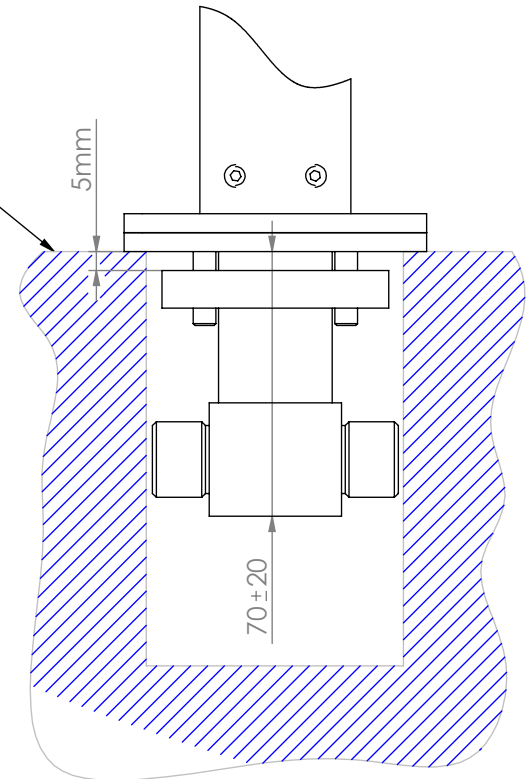

ESC. 1:5	Monocomando Lavatório Montagem Ao Chão						
Desenhou 22/11/2022			LUX150				
Rev: 1 22/11/2022							

ITEM NO.	DESCRIPTION	REF.	QTY.
1	Bloco Cartucho Lavat. Cilindr. Chão	100393	1
2	Tubo Corpo Monoc. Lavat. Chão Cilíndrica	100401	1
3	Manipulo Monocomando Ø40 Recartilhado	101296	1
4	Bica SLIMASM150A	101247	1
5	Tubo Inox CIL150	100894	2
6	Ponteira Bica Parede	100038	1
7	Campânula Porca M32x1,5	100883	1
8	Porca M32x1,5 C_Oring	100882	1
9	Canhão Apoio ESQ150-155	100308	1
10	Suporte Tubo Banh Chão Cilíndrica	100397	1
11	Chapa Fixação Banheira Ao Chão Cilíndrica	100399	1
12	Embelezador Banheira Ao Chão Cilíndrica	100398	1
13	Porca Amovível Fixação ao Chão	100317	1
14	Ponteira De Ligação ESQ150-155	100303	2
15	Taco M30x1 CIL150	101100	1
16	Orings 8.00x1.90 NBR 70	001349	4
17	Orings 23.00x1.50 NBR 70	001098	1
18	Orings 40.00x1.50 NBR 70	021286	1
19	Orings 24.00x4.00 NBR 70	000995	1
20	Cartucho 30	AC1480	1
21	Perlator 16,5x1 Cilíndrico/Quadra	AC850A	1
22	Dístico em ABS de 5.5mm Cromado	LH-PLCR4	1
23	Perno Umbrako Din 914 M6-5 Inox A-2	09160600050IN	2
24	Perno Umbrako Din 914 M4-6 Inox A-2	09140400060IN	1
25	Perno Umbrako Din 914 M4-5 Inox A-2	09140400050IN	1
26	Parafuso Embeber M6x25	79910600250IN	4
27	Perno Umbrako Din 914 M4-4 Inox A-2	09140400040IN	2
28	Orings 10.00x2.00 NBR 70	001367	5
29	Casquilho G1-2 G1-2 Box	101183	2
30	Orings 18.00x2.00 NBR 70	001383	2

ESC. 1:5	Monocomando Lavatório Montagem Ao Chão	
Desenhou 22/11/2022		LUX150
Rev: 22/11/2022		

Norma Montagem:

ATTENTION
Screw at 5 mm
From the Surface

Surface

ESC. 1:2	Monocomando Lavatório Montagem Ao Chão			
25/11/2022	 ASM TAPS [®] WATER SOUL		LUX150	