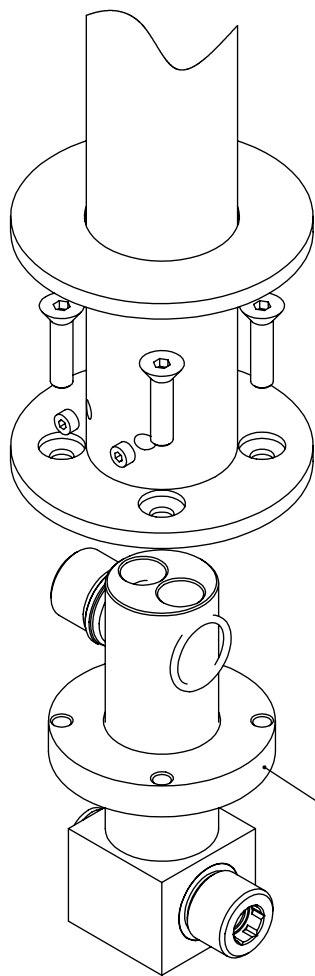

Norma Montagem:

ATTENTION
Screw at 5 mm
From the Surface