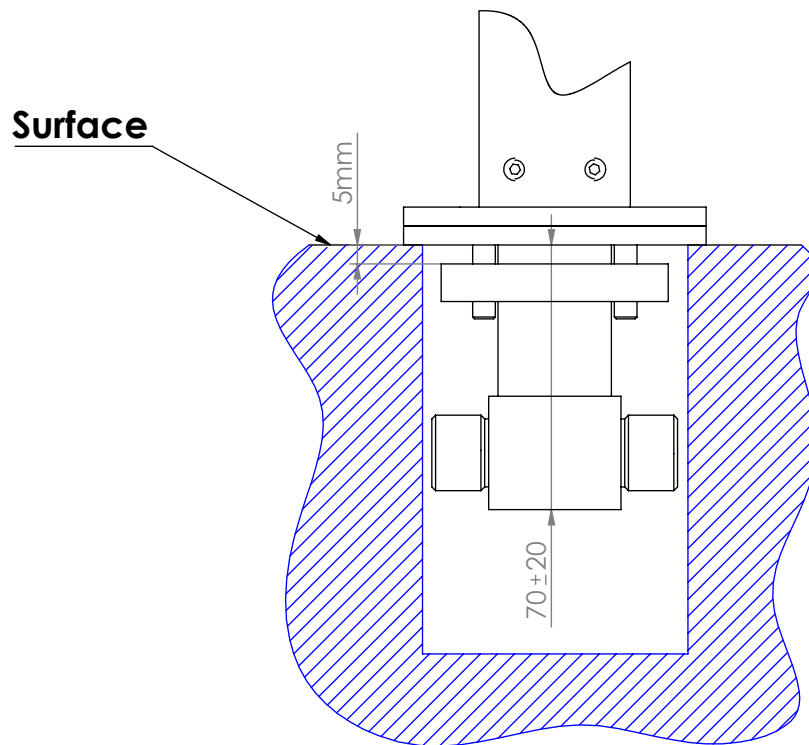

ESC.
1:5

Monocomando Banheira Montagem Ao Chão

Desenhou
22/11/2022
Rev:
22/11/2022

LUX155

Norma Montagem:

ATTENTION
Screw at 5 mm
From the Surface

ESC. 1:2	Monocomando Banheira Montagem Ao Chão			
25/11/2022	 A S M T A P S ⁺ WATER SOUL			LUX155