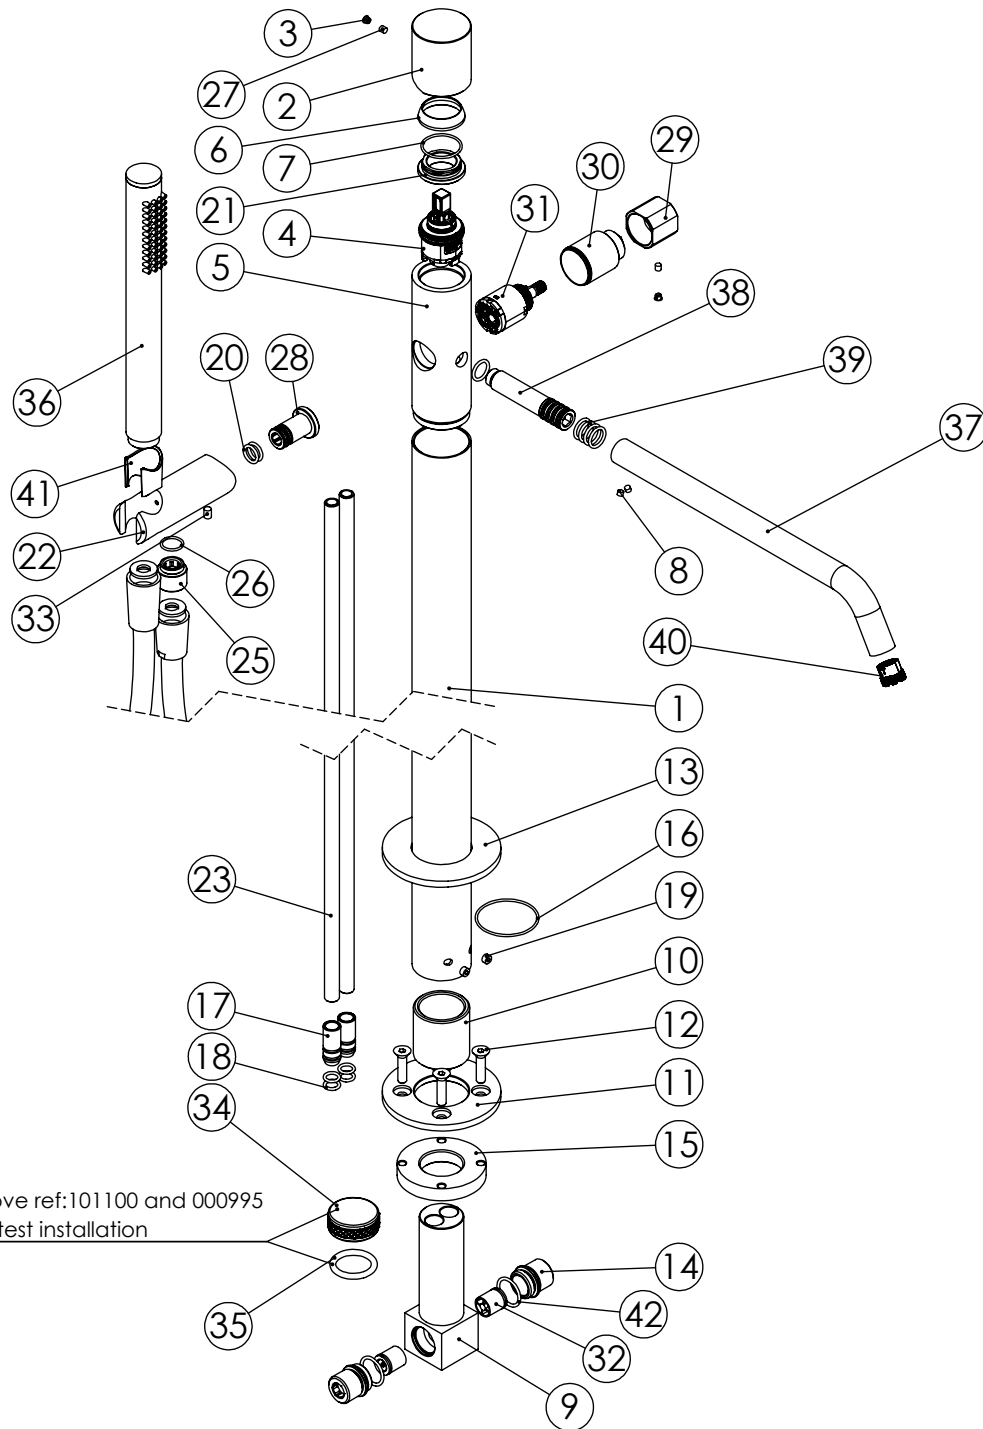

ESC. 1:5	Monocomando Banheira Montagem Ao Chão			
Desenhou 22/11/2022	 A S M T A P S [®] WATER SOUL			LUX155
Rev: 22/11/2022				

ITEM NO.	DESCRIPTION	REF.	QTY.
1	Tubo Corpa Bath. Chão cilíndrica	100396	1
2	Manipulo Monocomando Ø40 Recartilhado	101296	1
3	Dístico em ABS de 5.5mm Cromado	LH-PLCR4	2
4	Cartucho 30	AC1480	1
5	Bloco Cartucho C-Inversor Banheira Cil. Chão	100433	1
6	Campânula Parca M32x1,5	100883	1
7	Orings 23.00x1.50 NBR 70	001098	1
8	Perno Umbrako Din 914 M4-4 Inox A-2	09140400040IN	2
9	Canhão Apoio ESQ150-155	100308	1
10	Suporte Tubo Bath Chão Cilíndrica	100397	1
11	Chapa Fixação Banheira Ao Chão Cilíndrica	100399	1
12	Parafuso Embeber M6x25	79910600250IN	4
13	Embelezador Banheira Ao Chão Cilíndrica	100398	1
14	Casquilho G1-2 G1-2 Box	101183	2
15	Parca Amovível Fixação ao Chão	100317	1
16	Orings 40.00x1.50 NBR 70	021286	1
17	Ponteira De Ligação ESQ150-155	100303	2
18	Orings 8.00x1.90 NBR 70	001349	4
19	Perno Umbrako Din 914 M6-5 Inox A-2	09160600050IN	2
20	Orings 10.00x2.00 NBR 70	001367	2
21	Parca M32x1,5 C_Oring	100882	1
22	Tomada Água CIL155	100430	1
23	Tubo Inox CIL155	100899	2
24	LIGAÇÃO BANHEIRA/DUCHE 1,70MT SILICONE	AC781	1
25	Casquilho P_Base Chuveiro	100052	1
26	Orings 13.00x1.50 NBR 70	001078	1
27	Perno Umbrako Din 914 M4-5 Inox A-2	09140400050IN	2
28	Casquilho Para Ponteira Tomada Água CIL155	100641	1
29	Manipulo Distribuidor ESQ155	101107	1
30	Campânula Distribuidor ESC155	101108	1
31	Distribuidor Ø25 2 Vias	AC1840	1
32	Válvula Anti retorno Ø15	AC1092	2
33	Perno Umbrako Din 914 M5-8 Inox A-2	09140500080IN	1
34	Taco M30x1 CIL150	101100	1
35	Orings 24.00x4.00 NBR 70	000995	1
36	CHUVEIRO MÃO CILINDRICO LATÃO	AC391A	1
37	Bica SLIMASM150A	101247	1
38	Ponteira Bica Parede	100038	1
39	Orings 10.00x2.00 NBR 70	001367	5
40	Perlator 16,5x1 Cilíndrico/Quadra	AC850A	1
41	PROTEÇÃO INTERIOR CHUVEIRO TOMADA DE ÁGUA	AC2040	1
42	Orings 18.00x2.00 NBR 70	001383	3