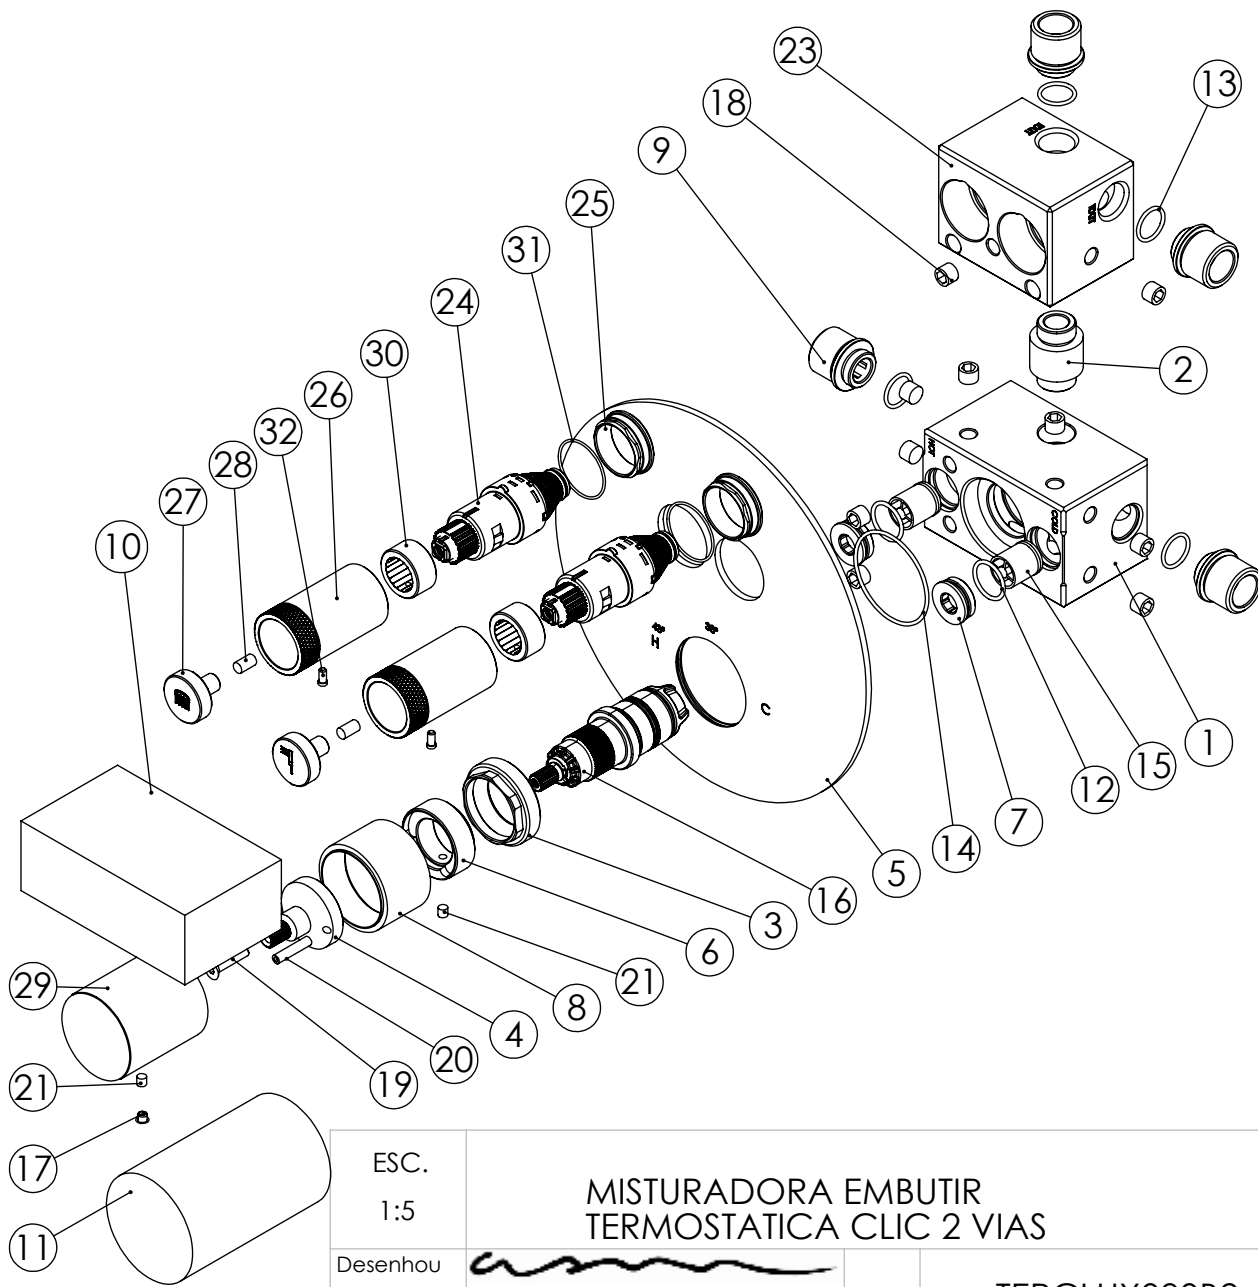

ESC. 1:2	MISTURADORA EMBUTIR TERMOSTATICA CLIC 2 VIAS		
Desenhou 30/01/2023	 ASM TAPS WATER SOUL		TERCLUX080B2
Rev:			

ITEM NO.	DESCRIPTION	REF.	Def ault /QT Y.
1	Corpo Termostática Com Válvulas	101181	1
2	Embolo Ligação TERC080B	101145	1
3	Porca Cartucho Termostática 2 Vias	100558	1
4	Aumento Cartucho Termostático 2 Vias	101182	1
5	ESPELHO BOTÃO 2 VIAS CILINDRICO CLIC C. VOLUME	101321	1
6	Limitador Cartucho Termostático Ø24	101178	1
7	Tampa P-Válvula	101101	2
8	Campânula Cartucho Mist. Embutir Termostática 2 Vias	100636	1
9	Casquilho Entrada-saída TERC080	101189	4
10	Box 2-3 Botões	101238	1
11	Box 1 Via 75x50x50	100611	1
12	Orings 15.10x1.60 NBR 70	001210	2
13	Orings 13.00x1.50 NBR 70	001078	4
14	Orings 40.00x1.50 NBR 70	021286	1
15	Válvula Anti Retorno DW15/DN10-PR	AC1890	2
16	Cartucho Termostático Mini Kerox	AC1940	1
17	Dístico em ABS de 5.5mm Cromado	LH-PLCR4	1
18	Perno Umbrako Din 914 M8-8 Inox	09160800080IN	10
19	Parafuso Embeber M4x20	79910400200IN	1
20	Perno Umbrako Din 914 M4-20 Inox A-2	09160400200IN	1
21	Perno Umbrako Din 914 M4-5 Inox A-2	09140400050IN	2
23	CORPO DISTRIBUIDOR EMBUTIDO 2 VIAS C BOTÃO CLIC C VOLUME	101317	1
24	VÁLVULA ON/OFF FIT FSG D8 VOLUME CONTROL	AC2140	2
25	PORCA M28x1 DISTRIBUIDOR EMBUTIDO 2 VIAS C BOTÃO CLIC C VOLUME	101318	2
26	CAMPANULA DISTRIBUIDOR EMBUTIDO C BOTÃO CLIC C VOLUME	101319	2
27	BOTÃO DISTRIBUIDOR EMBUTIDO CLIC C/ VOLUME	101320	2
28	Perno Umbrako Din 914 M5-10 Inox A-2	09160500100IN	2
29	Manipulo Cilíndrico P Distribuidor Recartilhado	101297	1
30	MIOLO CAMPANULA EMBUTIDO BOTÃO CLIC C VOLUME	101329	2
31	Orings 15.00x1.00 NBR	001029	2
32	PARAFUSO MAQUINADO CAB. CIL. SXT. M3x6 INOX A-2	101330	2

ESC. 1:5	MISTURADORA EMBUTIR THERMOSTATICA CLIC 2 VIAS	
Desenhou 30/01/2023	 A S M T A P S W A T E R S O U L	TERCLUX080B2
Rev:		

Washbasin Mixer Installation Manual

Service:

MAX
80 C°

-65 C°
-15 C°

-  Adjustable Pliers
-  Cutter
-  30mm
-  Screw Driver
-  Level
-  2 / 8mm

1°

2°

3°

Conection:

Fixed:

4°

5°

Maintenance: