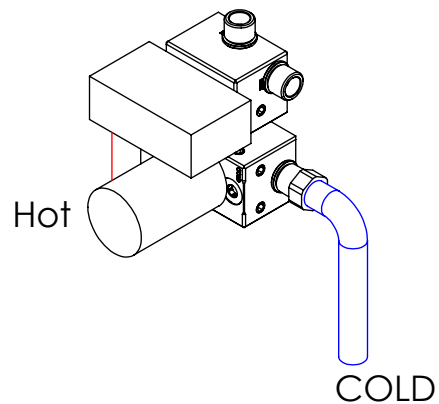

ESC. 1:2	MISTURADORA EMBUTIR TERMOSTATICA CLIC 2 VIAS		
Desenhou 30/01/2023	 ASM TAPS WATER SOUL		TERCLUX080B2
Rev:			

ITEM NO.	DESCRIPTION	REF.	Def ault /QT Y.
1	Corpo Termostática Com Válvulas	101181	1
2	Embolo Ligação TERC080B	101145	1
3	Porca Cartucho Termostática 2 Vias	100558	1
4	Aumento Cartucho Termostático 2 Vias	101182	1
5	ESPELHO BOTÃO 2 VIAS CILINDRICO CLIC C. VOLUME	101321	1
6	Limitador Cartucho Termostático Ø24	101178	1
7	Tampa P-Válvula	101101	2
8	Campânula Cartucho Mist. Embutir Termostática 2 Vias	100636	1
9	Casquilho Entrada-saída TERC080	101189	4
10	Box 2-3 Botões	101238	1
11	Box 1 Via 75x50x50	100611	1
12	Orings 15.10x1.60 NBR 70	001210	2
13	Orings 13.00x1.50 NBR 70	001078	4
14	Orings 40.00x1.50 NBR 70	021286	1
15	Válvula Anti Retorno DW15/DN10-PR	AC1890	2
16	Cartucho Termostático Mini Kerox	AC1940	1
17	Dístico em ABS de 5.5mm Cromado	LH-PLCR4	1
18	Perno Umbrako Din 914 M8-8 Inox	09160800080IN	10
19	Parafuso Embeber M4x20	79910400200IN	1
20	Perno Umbrako Din 914 M4-20 Inox A-2	09160400200IN	1
21	Perno Umbrako Din 914 M4-5 Inox A-2	09140400050IN	2
23	CORPO DISTRIBUIDOR EMBUTIDO 2 VIAS C BOTÃO CLIC C VOLUME	101317	1
24	VÁLVULA ON/OFF FIT FSG D8 VOLUME CONTROL	AC2140	2
25	PORCA M28x1 DISTRIBUIDOR EMBUTIDO 2 VIAS C BOTÃO CLIC C VOLUME	101318	2
26	CAMPANULA DISTRIBUIDOR EMBUTIDO C BOTÃO CLIC C VOLUME	101319	2
27	BOTÃO DISTRIBUIDOR EMBUTIDO CLIC C/ VOLUME	101320	2
28	Perno Umbrako Din 914 M5-10 Inox A-2	09160500100IN	2
29	Manipulo Cilíndrico P Distribuidor Recartilhado	101297	1
30	MIOLO CAMPANULA EMBUTIDO BOTÃO CLIC C VOLUME	101329	2
31	Orings 15.00x1.00 NBR	001029	2
32	PARAFUSO MAQUINADO CAB. CIL. SXT. M3x6 INOX A-2	101330	2

ESC. 1:5	MISTURADORA EMBUTIR THERMOSTATICA CLIC 2 VIAS	
Desenhou 30/01/2023	 A S M T A P S W A T E R S O U L	TERCLUX080B2
Rev:		

Washbasin Mixer Installation Manual

Service:

MAX
80 C°

-65 C°
-15 C°

-  Adjustable Pliers
-  Cutter
-  30mm
-  Screw Driver
-  Level
-  2 / 8mm

1°

2°

3°

Conection:

Fixed:

4°

5°

Maintenance: