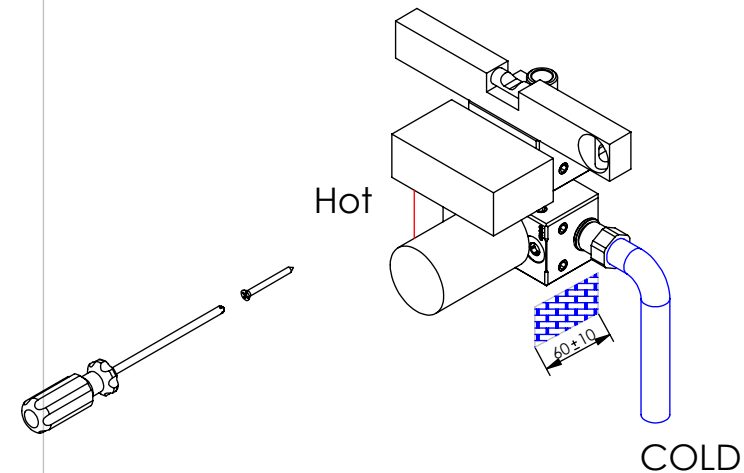

ESC. 1:2	MISTURADORA EMBUTIR TERMOSTATICA CLIC 2 VIAS		
Desenhou 30/01/2023	 ASM TAPS WATER SOUL		TERCLUX080B2
Rev:			

ITEM NO.	DESCRIPTION	REF.	Def ault /QT Y.
1	Corpo Termostática Com Válvulas	101181	1
2	Embolo Ligação TERC080B	101145	1
3	Porca Cartucho Termostática 2 Vias	100558	1
4	Aumento Cartucho Termostático 2 Vias	101182	1
5	ESPELHO BOTÃO 2 VIAS CILINDRICO CLIC C. VOLUME	101321	1
6	Limitador Cartucho Termostático Ø24	101178	1
7	Tampa P-Válvula	101101	2
8	Campânula Cartucho Mist. Embutir Termostática 2 Vias	100636	1
9	Casquilho Entrada-saída TERC080	101189	4
10	Box 2-3 Botões	101238	1
11	Box 1 Via 75x50x50	100611	1
12	Orings 15.10x1.60 NBR 70	001210	2
13	Orings 13.00x1.50 NBR 70	001078	4
14	Orings 40.00x1.50 NBR 70	021286	1
15	Válvula Anti Retorno DW15/DN10-PR	AC1890	2
16	Cartucho Termostático Mini Kerox	AC1940	1
17	Dístico em ABS de 5.5mm Cromado	LH-PLCR4	1
18	Perno Umbrako Din 914 M8-8 Inox	09160800080IN	10
19	Parafuso Embeber M4x20	79910400200IN	1
20	Perno Umbrako Din 914 M4-20 Inox A-2	09160400200IN	1
21	Perno Umbrako Din 914 M4-5 Inox A-2	09140400050IN	2
23	CORPO DISTRIBUIDOR EMBUTIDO 2 VIAS C BOTÃO CLIC C VOLUME	101317	1
24	VÁLVULA ON/OFF FIT FSG D8 VOLUME CONTROL	AC2140	2
25	PORCA M28x1 DISTRIBUIDOR EMBUTIDO 2 VIAS C BOTÃO CLIC C VOLUME	101318	2
26	CAMPANULA DISTRIBUIDOR EMBUTIDO C BOTÃO CLIC C VOLUME	101319	2
27	BOTÃO DISTRIBUIDOR EMBUTIDO CLIC C/ VOLUME	101320	2
28	Perno Umbrako Din 914 M5-10 Inox A-2	09160500100IN	2
29	Manipulo Cilíndrico P Distribuidor Recartilhado	101297	1
30	MIOLO CAMPANULA EMBUTIDO BOTÃO CLIC C VOLUME	101329	2
31	Orings 15.00x1.00 NBR	001029	2
32	PARAFUSO MAQUINADO CAB. CIL. SXT. M3x6 INOX A-2	101330	2

ESC. 1:5	MISTURADORA EMBUTIR THERMOSTATICA CLIC 2 VIAS	
Desenhou 30/01/2023	 A S M T A P S W A T E R S O U L	TERCLUX080B2
Rev:		

Washbasin Mixer Installation Manual

Service:

MAX
80 C°

-65 C°
-15 C°

-  Adjustable Pliers
-  Cutter
-  30mm
-  Screw Driver
-  Level
-  2 / 8mm

1°

2°

3°

Conection:

Fixed:

4°

5°

Maintenance: