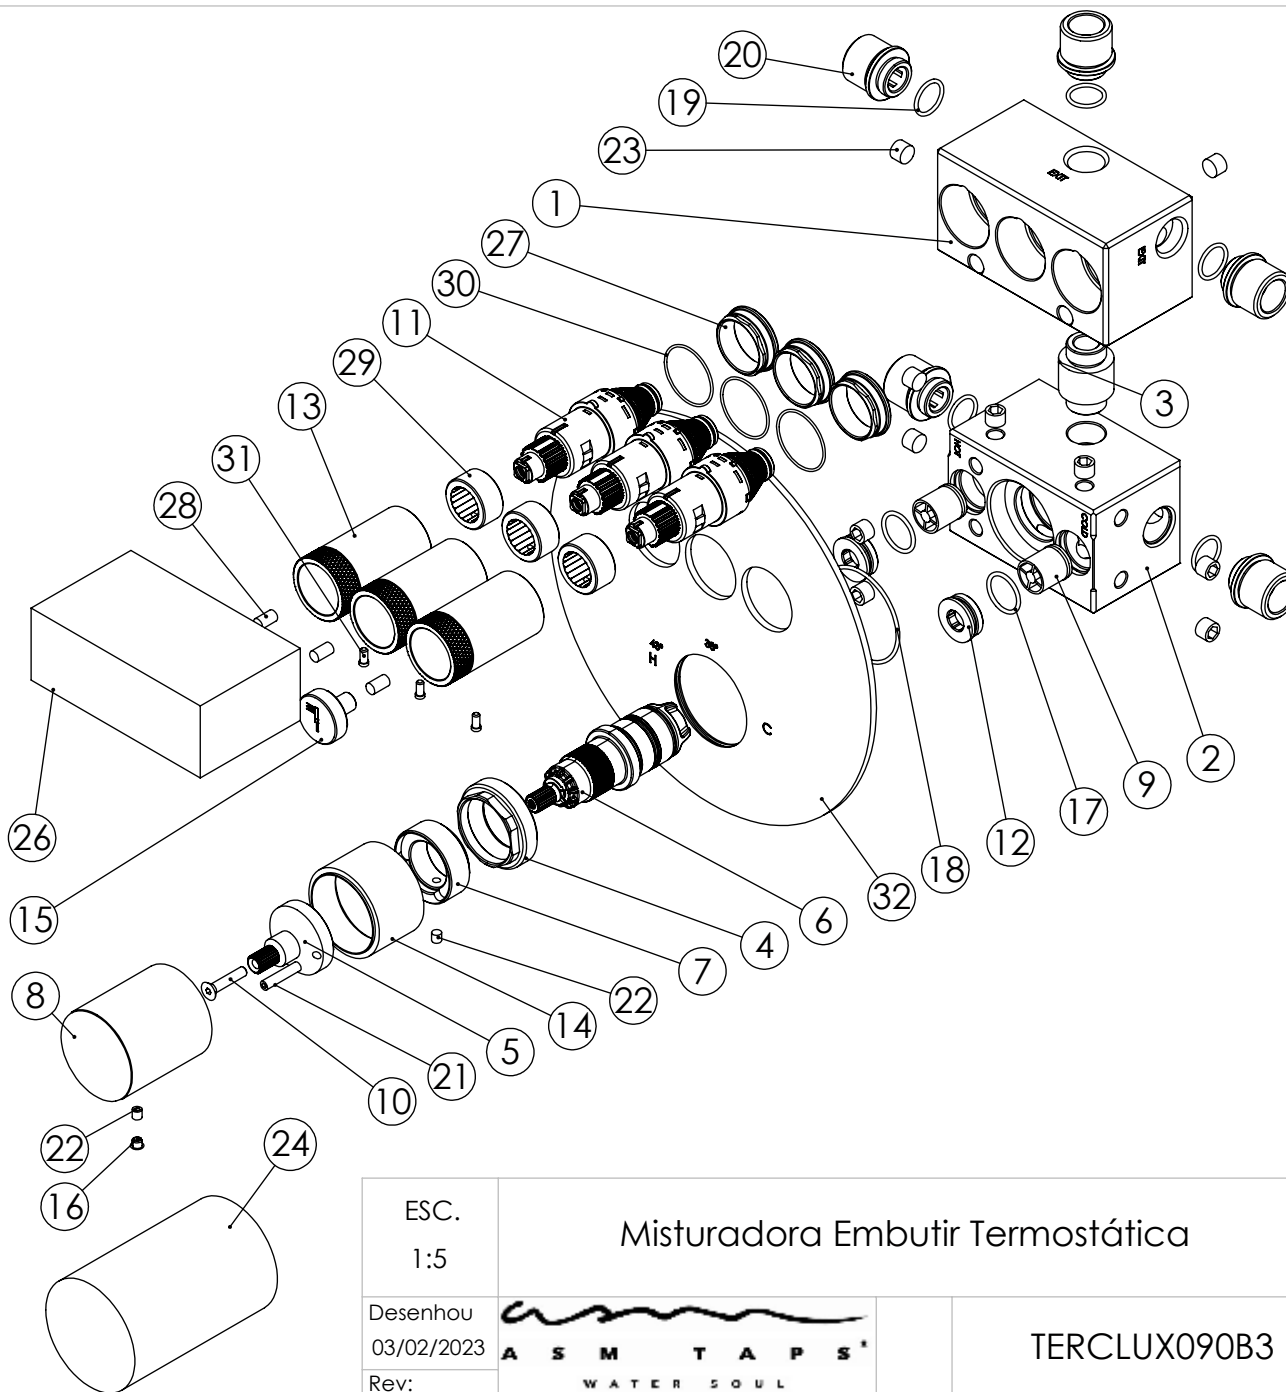

ESC. 1:2	Misturadora Embutir Termostática		
Desenhou 03/02/2023	 <b>A S M T A P S</b> <sup>®</sup> WATER SOUL		TERCLUX090B3
Rev:			

ITEM NO.	DESCRIPTION	REF.	QTY.
1	CORPO DISTRIBUIDOR EMBUTIDO 3 VIAS C BOTÃO CLIC C VOLUME	101323	1
2	Corpo Termostática Com Válvulas	101181	1
3	Embolo Ligação TERC080B	101145	1
4	Porca Cartucho Termostática 2 Vias	100558	1
5	Aumento Cartucho Termostático 2 Vias	101182	1
6	Cartucho Termostático Mini Kerox	AC1940	1
7	Limitador Cartucho Termostático Ø24	101178	1
8	Manípulo Cilíndrico P Distribuidor Recartilhado	101297	1
9	Válvula Anti Retorno DW15/DN10-PR	AC1890	2
10	Parafuso Embeber M4x20	79910400200IN	1
11	VÁLVULA ON/OFF FIT FSG D8 VOLUME CONTROL	AC2140	3
12	Tampa P-Válvula	101101	2
13	CAMPANULA DISTRIBUIDOR EMBUTIDO C BOTÃO CLIC C VOLUME	101319	3
14	Campânula Cartucho Mist. Embutir Termostática 2 Vias	100636	1
15	BOTÃO DISTRIBUIDOR EMBUTIDO CLIC C/ VOLUME	101320	3
16	Dístico em ABS de 5.5mm Cromado	LH-PLCR4	1
17	Orings 15.10x1.60 NBR 70	001210	2
18	Orings 40.00x1.50 NBR 70	021286	1
19	Orings 13.00x1.50 NBR 70	001078	5
20	Casquilho Entrada-saída TERC080	101189	5
21	Perno Umbrako Din 914 M4-20 Inox A-2	09160400200IN	1
22	Perno Umbrako Din 914 M4-5 Inox A-2	09140400050IN	2
23	Perno Umbrako Din 914 M8-8 Inox	09160800080IN	10
24	Box 1 Via 75x50x50	100611	1
25	Parafuso Madeira 4x45	7505A0400350ZN	1
26	Box 2-3 Botões	101238	1
27	PORCA M28x1 DISTRIBUIDOR EMBUTIDO 2 VIAS C BOTÃO CLIC C VOLUME	101318	3
28	Perno Umbrako Din 914 M5-10 Inox A-2	09160500100IN	3
29	MIOLO CAMPANULA EMBUTIDO BOTÃO CLIC C VOLUME	101329	3
30	Orings 15.00x1.00 NBR	001029	3
31	PARAFUSO MAQUINADO CAB. CIL. SXT. M3x6 INOX A-2	101330	3
32	ESPELHO BOTÃO 3 VIAS CILINDRICO CLIC C. VOLUME	101322	1

ESC.

1:5

Misturadora Embutir Termostática

Desenhou  
03/02/2023

Rev:

*ASMTAPS*  
WATER SOUL

TERCLUX090B3

## 1°

Service:

MAX 80 C°

-  Adjustable Pliers
-  Cutter
-  30mm
-  Screw Driver
-  Level
-  2 / 8mm