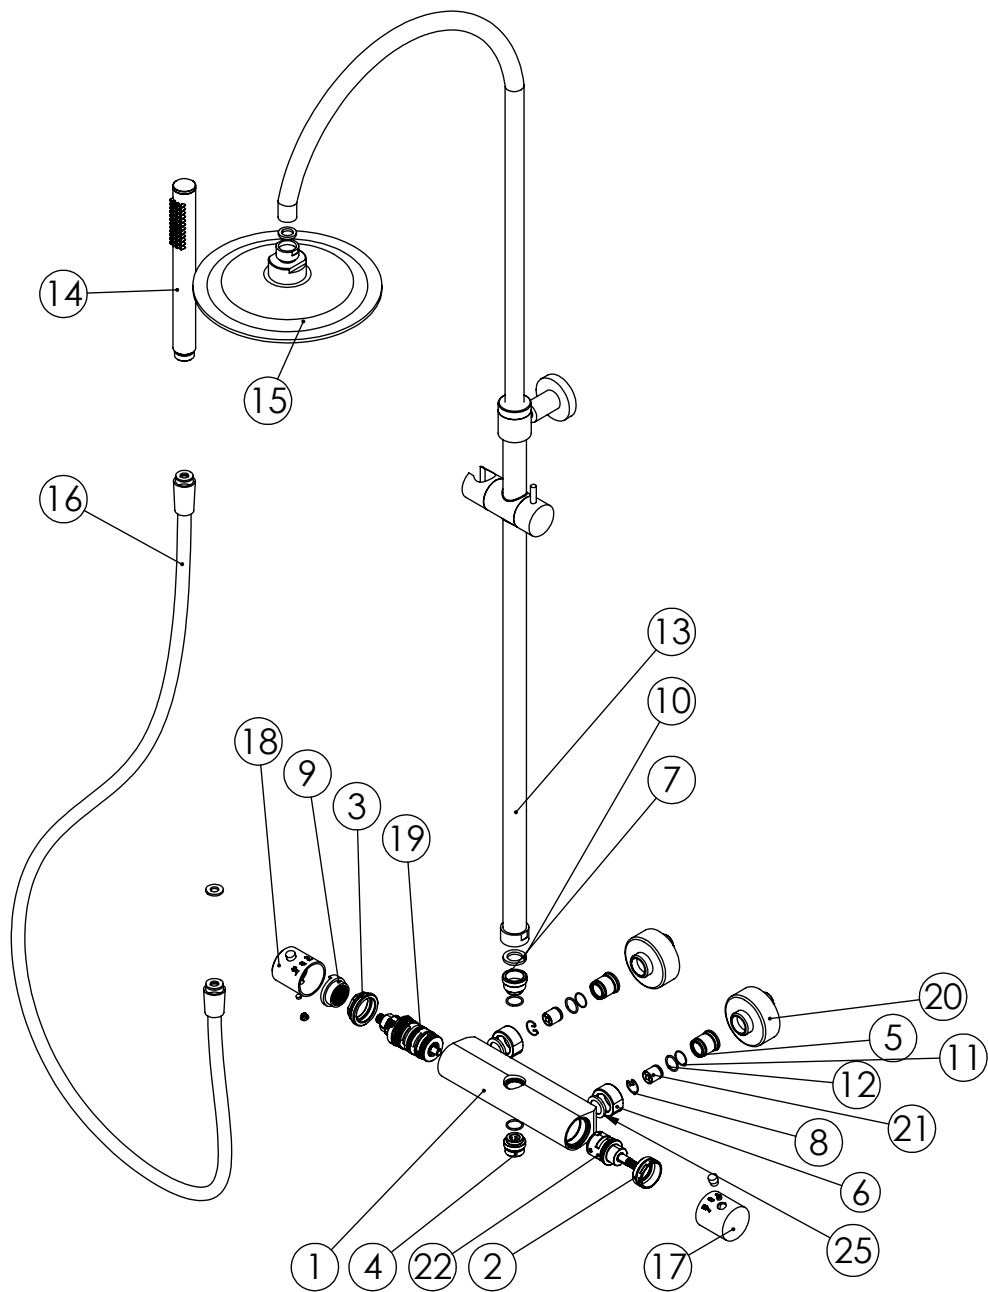

| | | |
|------------------------|---|--|
| ESC. 1:9 | Misturadora Duche Termostática Coluna Telescópica Latão | |
| Desenhou 15/03/2023 |  | |
| Rev: | TERCLUX140 | |
| | | |
| | | |
| | | |
| | | |

| ITEM NO. | DESCRIPTION | REF. | Def ault /QT Y. |
|----------|--|---------------|-----------------|
| 1 | Corpo Base Chuveiro P_Coluna Termostática Cilíndrica | 100715 | 1 |
| 2 | Porca Cartucho Distribuidor Termostáticas M32x1,5 | 100646 | 1 |
| 3 | Porca Cartucho Termostático M37x1,5 | 100645 | 1 |
| 4 | Casquilho Inferior Coluna Termostática Cilíndrica | 100702 | 1 |
| 5 | Sede Misturadora Termostáticas | 100538 | 2 |
| 6 | Porca Misturadora Cilíndrico | 100056 | 2 |
| 7 | Casquilho Superior Coluna Termostática Cilíndrica | 100701 | 1 |
| 8 | Freio Elástico Interno Ø16 INOX | 100667 | 2 |
| 9 | Regulador Temperatura Termostática | 100884 | 1 |
| 10 | Vedante Sem Rede | 0079 | 1 |
| 11 | Orings 15.00x1.00 NBR | 001029 | 2 |
| 12 | Orings 15.10x1.60 NBR 70 | 001210 | 4 |
| 13 | Coluna Chuveiro Oval | CL002 | 1 |
| 14 | CHUVEIRO MÃO CILÍNDRICO LATÃO | AC391A | 1 |
| 15 | Chuveiro Teto Cilíndrico ABS | AC070A | 1 |
| 16 | LIGAÇÃO BANHEIRA/DUCHE 1,70MT SILICONE | AC781 | 1 |
| 17 | Manipulo Cilíndrico Cartucho Distribuidor Termostática Ø40 | AC1190 | 1 |
| 18 | Manipulo Cilíndrico Cartucho Termostática Ø40 | AC1190 | 1 |
| 19 | Cartucho Termostático Ø34 | AC1170 | 1 |
| 20 | Kit Espelho Minimalista C/Exêntrico H50 Cilíndrico | AC1700 | 2 |
| 21 | Válvula Anti Retorno DW15/DN10-PR | AC1890 | 2 |
| 22 | Cartucho Distribuidor Termostática | AC1180 | 1 |
| 23 | Perno Umbrako Din 914 M5-4 Inox A-2 | 09160500040IN | 1 |
| 24 | Dístico Ø6,5 | LH-TP004CR | 1 |
| 25 | Vedante Com Rede | 0047 | 2 |
| 26 | Vedante Sem Rede G1-2 | 044 | 1 |
| 27 | Chave Bocas 30 | 000000 | 2 |
| 28 | Chave Hez. Int. 2.5 | 000000 | 2 |
| 29 | | | 1 |