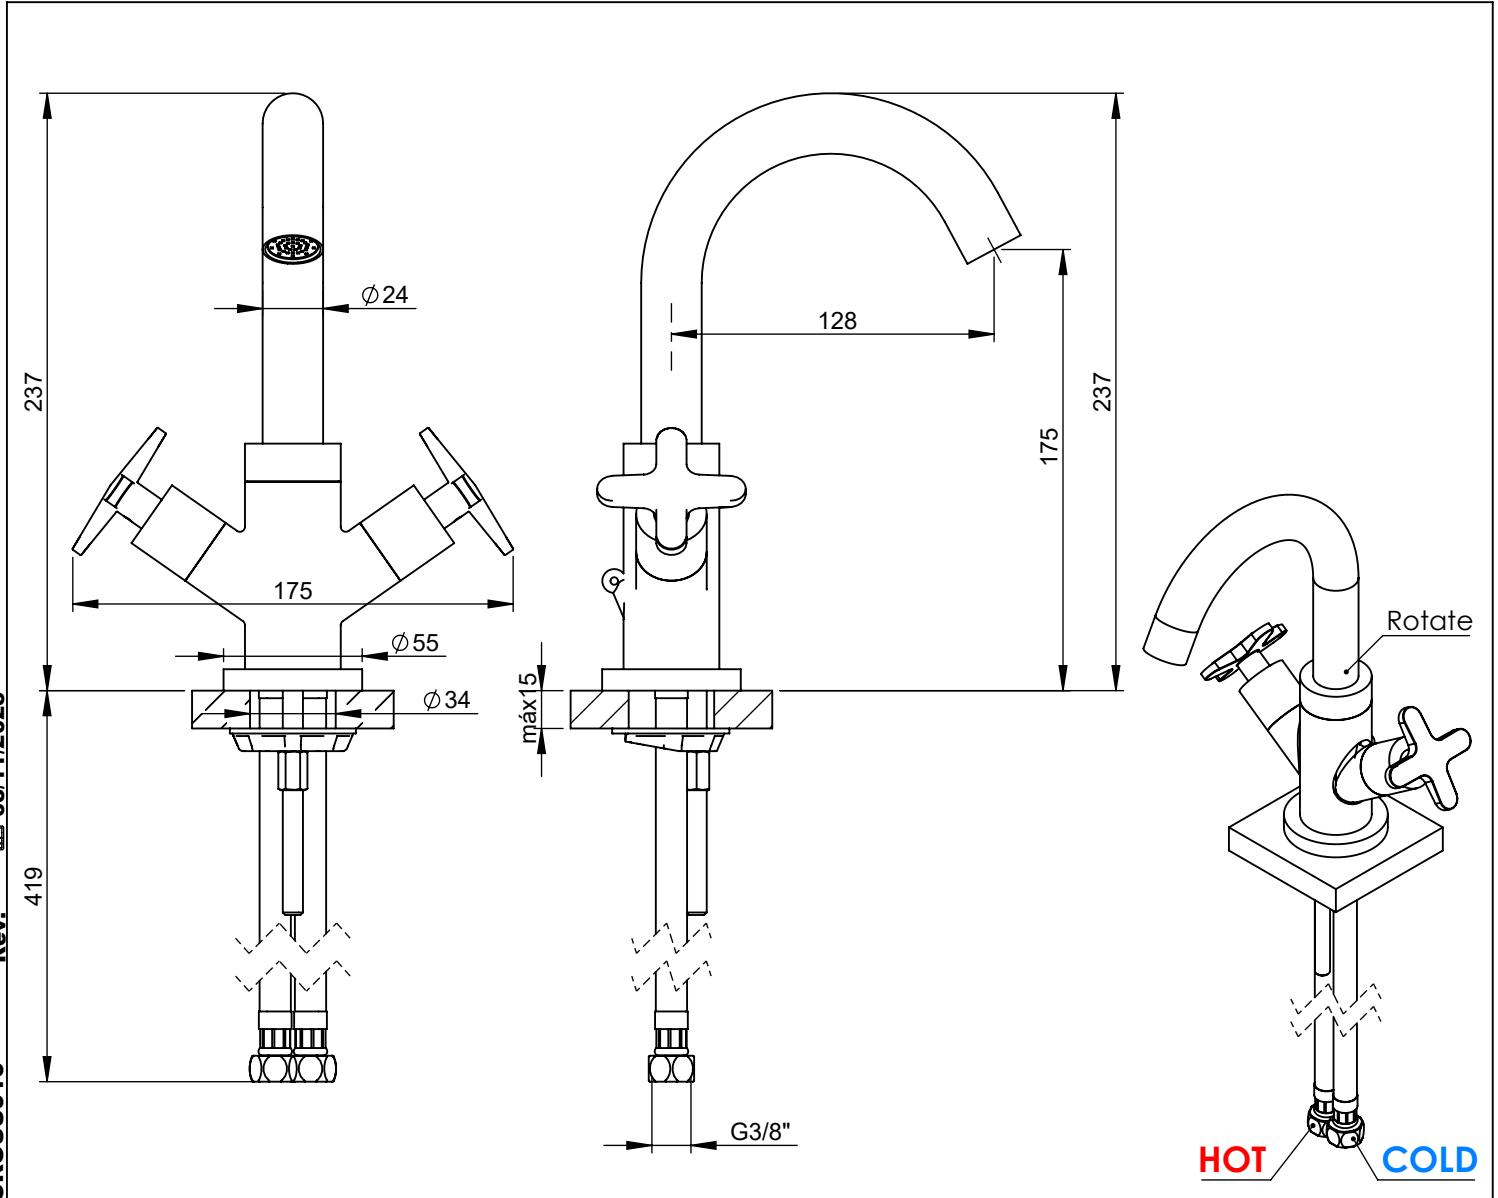

# CROSS010

MISTURADORA LAVATÓRIO CROSSLINE

A S M T A P S<sup>®</sup>

WATER SOUL

**EN** WASHBASIN MIXER CROSSLINE

**FR** MÉLANGEUR LAVABO CROSSLINE

**ES** MEZCLADOR LAVABO CROSSLINE

CROSS010

## CARACTERÍSTICAS TÉCNICAS

PRESSÃO RECOMENDADA: RECOMMENDED PRESSURE:	3 - 4 BAR
TEMPERATURA RECOMENDADA: RECOMMENDED TEMPERATURE:	15°C - 65°C
MATERIAIS: MATERIALS:	Latão
TEMPERATURA MÁXIMA: MAXIMUM TEMPERATURE:	70°C
CAUDAL MÁXIMO A 3 BAR: MAXIMUM FLOW AT 3 BAR:	L/MIN
LIGAÇÃO DE ENTRADA: INPUT CONNECTION:	G1/2"
LIGAÇÃO DE SÉIDA: OUTPUT CONNECTION:	G1/2"
PESO (KG): WEIGHT (KG):	1,49
DIMENSÕES EMBALAGEM (MM): SIZE PACKAGING (MM):	365x250x80

## TECNOLOGIA

 AC1360 - CASTELO CERÂMICO 1/2" 1/4 VOLTA  
AC1360 - CERAMIC VALVE 1/2" 1/4 TURN