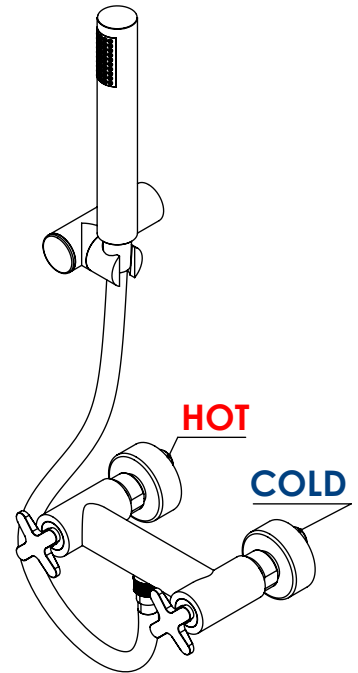

CROSS030

MISTURADORA DUCHE CROSSLINE

EN SHOWER MIXER CROSSLINE

FR MÉLANGEUR DOUCHE CROSSLINE

ES MEZCLADOR DUCHA CROSSLINE

A S M T A P S

W A T E R S O U L

Rev. 05/11/2025
CROSS030

CAUDAL MÁXIMO A 3 BAR:
MAXIMUM FLOW AT 3 BAR: L/MIN

LIGAÇÃO DE ENTRADA:
INPUT CONNECTION: G1/2"

LIGAÇÃO DE SÉIDA:
OUTPUT CONNECTION: G1/2"

PESO (KG):
WEIGHT (KG): 1.49

DIMENSÕES EMBALAGEM (MM):
SIZE PACKAGING (MM): 365x250x80

CB - COBRE | COPPER | CUIVRE | COBRE

CBM - COBRE MAT | COPPER MAT | CUIVRE MAT | COBRE MATE

TECNOLOGIA

- AC1360 - CASTELO CERÂMICO 1/2" 1/4 VOLTA
AC1360 - CERAMIC VALVE 1/2" 1/4 TURN
- SUPORTE DE CHUVEIRO CILINDRICO
CYLINDRICAL ORIENTABLE SHOWER HOLDER
- CHUVEIRO DE MÃO CILINDRICO
CYLINDRICAL HAND SHOWER
- LIGAÇÃO NORMAL
FLEXIBLE SHOWER