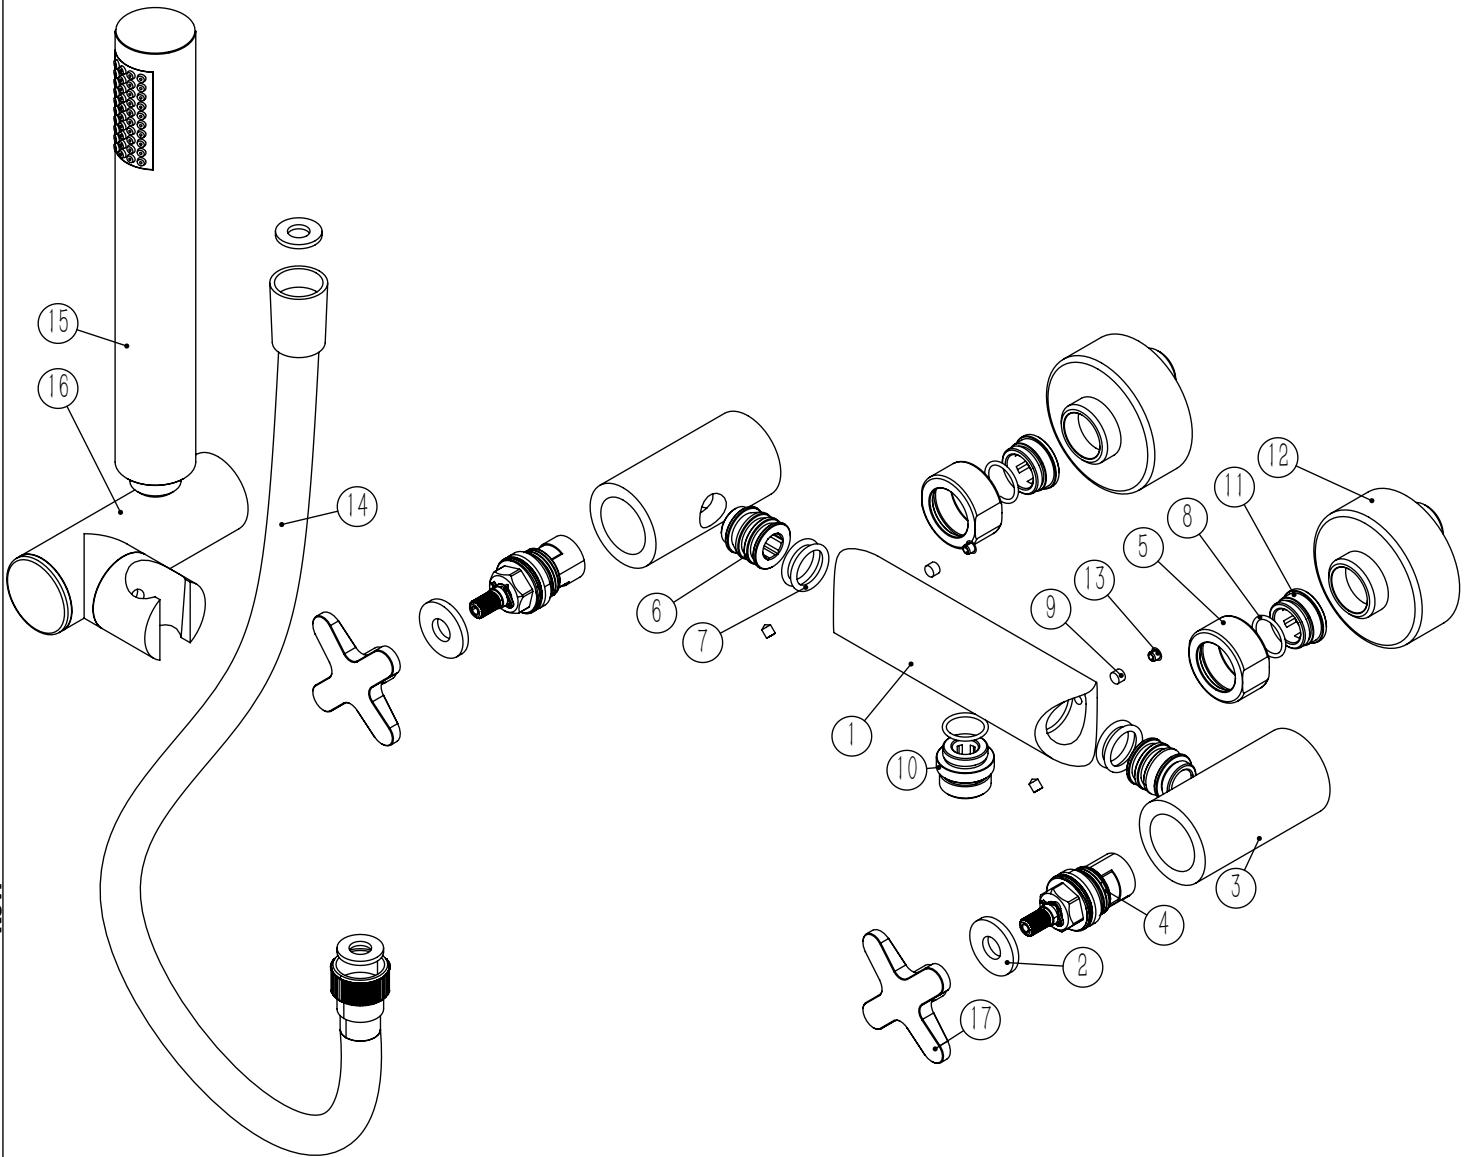

CB - COBRE | COPPER | CUIVRE | COBRE

CBM - COBRE MAT | COPPER MAT | CUIVRE MAT | COBRE MATE

TECNOLOGIA

- AC1360 - CASTELO CERÂMICO 1/2" 1/4 VOLTA
AC1360 - CERAMIC VALVE 1/2" 1/4 TURN
- SUPORTE DE CHUVEIRO CILINDRICO
CYLINDRICAL ORIENTABLE SHOWER HOLDER
- CHUVEIRO DE MÃO CILINDRICO
CYLINDRICAL HAND SHOWER
- LIGAÇÃO NORMAL
FLEXIBLE SHOWER

CROSS030

MISTURADORA DUCHE CROSSLINE

ASM TAPS®

WATER SOUL

LISTA DE COMPONENTES

Rev. 05/11/2025 CROSS030

Nº	DESCRIPTION	REF.	QT.
1	Corpo Misturadora Base Cruzeta	100923	1
2	Espelho Castelo G1_2x1-4 volta	100925	2
3	Lateral Misturadora Base Cruzeta	100924	2
4	Cartucho Cerâmico 90º	AC1360	2
5	Porca Misturadora Cilindrico	100056	2
6	Embolo 20x20 P-Nascente	100268	2
7	Orings 14.50x2.50 NBR 70	001580	4
8	Orings 15.10x1.60 NBR 70	001210	3
9	Perno Umbrako Din 914 M5-5 Inox A-2	09140500050IN	2
10	Casquilho Inferior Coluna Termostática Cilindrica	100702	1
11	Sede Misturadora Quadrada Curta	100588	2
12	Kit Espelho Minimalista C/Exêntrico H50 Cilindrico	AC1700	2
13	Dístico em ABS de 5.5mm Cromado	LH-PLCR4	2
14	LIGAÇÃO CHUVEIRO 1.75 MT CROMO	AC800A	1
15	Chuveiro Cilindrico	AC391	1
16	Suporte Chuveiro Parede Cilindrico	AC480	1
17	MANÍPULO CROSSLINE	AC2360	2