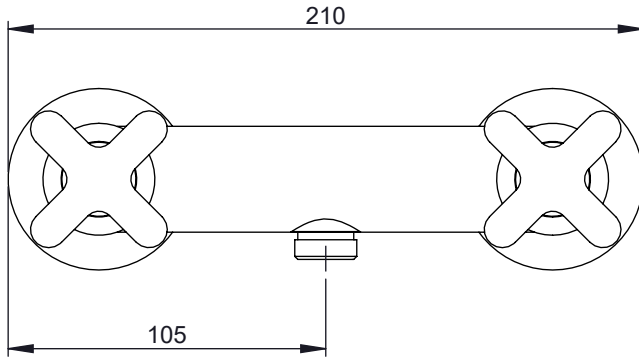

CROSS030

MISTURADORA DUCHE CROSSLINE

EN SHOWER MIXER CROSSLINE

FR MÉLANGEUR DOUCHE CROSSLINE

ES MEZCLADOR DUCHA CROSSLINE

A S M T A P S

W A T E R S O U L

Rev. 05/11/2025
CROSS030

CARACTERÍSTICAS TÉCNICAS

PRESSÃO RECOMENDADA:
RECOMMENDED PRESSURE: 3 - 4 BAR

TEMPERATURA RECOMENDADA:
RECOMMENDED TEMPERATURE: 15°C - 65°C

MATERIAIS:
MATERIALS: Latão

TEMPERATURA MÁXIMA:
MAXIMUM TEMPERATURE: 70°C

CAUDAL MÁXIMO A 3 BAR:
MAXIMUM FLOW AT 3 BAR: L/MIN

LIGAÇÃO DE ENTRADA:
INPUT CONNECTION: G1/2"

LIGAÇÃO DE SÉIDA:
OUTPUT CONNECTION: G1/2"

PESO (KG):
WEIGHT (KG): 1.49

DIMENSÕES EMBALAGEM (MM):
SIZE PACKAGING (MM): 365x250x80

ACABAMENTOS

CR - CROMADO | CHROME | CHROME | CROMO

PR - PRETO MATE | BLACK MATT | NOIR MAT | NEGRO MATE

BR - BRANCO MATE | WHITE MATT | BLANC MAT | BLANCO MATE

ST - SATINOX | SATINOX | SATINOX | SATINOX

AT - ANTRACITE | ANTHRACITE | ANTHRACITE | ANTRACITA

GM - GUNMETAL | GUNMETAL | GUNMETAL | GUNMETAL

GMM - GUNMETAL MATE | GUNMETAL MATT | GUNMETAL MAT | GUNMETAL MATE

OR - DOURADO | GOLD | DORÉ | DORADO

ORM - DOURADO MATE | GOLD MATT | DORÉ MAT | DORADO MATE

CB - COBRE | COPPER | CUIVRE | COBRE

CBM - COBRE MAT | COPPER MAT | CUIVRE MAT | COBRE MATE

TECNOLOGIA

- AC1360 - CASTELO CERÂMICO 1/2" 1/4 VOLTA
  AC1360 - CERAMIC VALVE 1/2" 1/4 TURN
- SUPORTE DE CHUVEIRO CILINDRICO
  CYLINDRICAL ORIENTABLE SHOWER HOLDER
- CHUVEIRO DE MÃO CILINDRICO
  CYLINDRICAL HAND SHOWER
- LIGAÇÃO NORMAL
  FLEXIBLE SHOWER