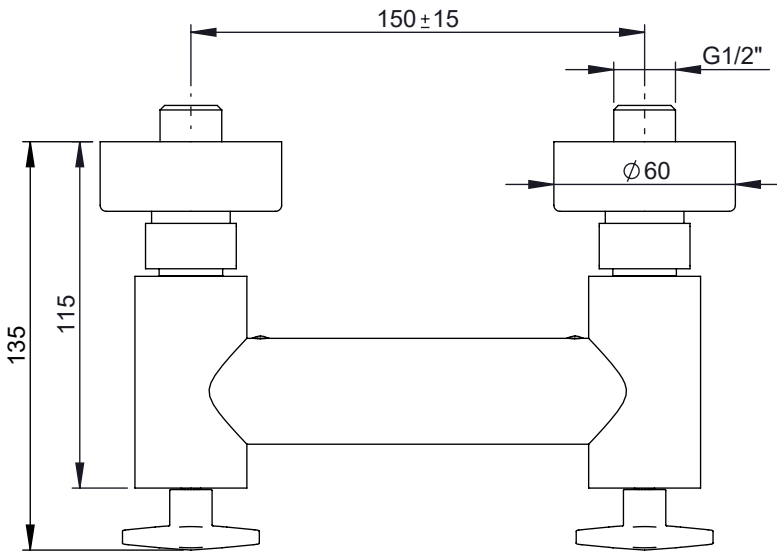

CROSS030

MISTURADORA DUCHE CROSSLINE

EN SHOWER MIXER CROSSLINE

FR MÉLANGEUR DOUCHE CROSSLINE

ES MEZCLADOR DUCHA CROSSLINE

A S M T A P S

W A T E R S O U L

Rev. 05/11/2025
CROSS030

CARACTERÍSTICAS TÉCNICAS

PRESSÃO RECOMENDADA:
RECOMMENDED PRESSURE: 3 - 4 BAR

TEMPERATURA RECOMENDADA:
RECOMMENDED TEMPERATURE: 15°C - 65°C

MATERIAIS:
MATERIALS: Latão

TEMPERATURA MÁXIMA:
MAXIMUM TEMPERATURE: 70°C

CAUDAL MÁXIMO A 3 BAR:
MAXIMUM FLOW AT 3 BAR: L/MIN

LIGAÇÃO DE ENTRADA:
INPUT CONNECTION: G1/2"

LIGAÇÃO DE SÉIDA:
OUTPUT CONNECTION: G1/2"

PESO (KG):
WEIGHT (KG): 1.49

DIMENSÕES EMBALAGEM (MM):
SIZE PACKAGING (MM): 365x250x80

ACABAMENTOS

CR - CROMADO | CHROME | CHROME | CROMO

PR - PRETO MATE | BLACK MATT | NOIR MAT | NEGRO MATE

BR - BRANCO MATE | WHITE MATT | BLANC MAT | BLANCO MATE

ST - SATINOX | SATINOX | SATINOX | SATINOX

AT - ANTRACITE | ANTHRACITE | ANTHRACITE | ANTRACITA

GM - GUNMETAL | GUNMETAL | GUNMETAL | GUNMETAL

GMM - GUNMETAL MATE | GUNMETAL MATT | GUNMETAL MAT | GUNMETAL MATE

OR - DOURADO | GOLD | DORÉ | DORADO

ORM - DOURADO MATE | GOLD MATT | DORÉ MAT | DORADO MATE

CB - COBRE | COPPER | CUIVRE | COBRE

CBM - COBRE MAT | COPPER MAT | CUIVRE MAT | COBRE MATE

TECNOLOGIA

- AC1360 - CASTELO CERÂMICO 1/2" 1/4 VOLTA
  AC1360 - CERAMIC VALVE 1/2" 1/4 TURN
- SUPORTE DE CHUVEIRO CILINDRICO
  CYLINDRICAL ORIENTABLE SHOWER HOLDER
- CHUVEIRO DE MÃO CILINDRICO
  CYLINDRICAL HAND SHOWER
- LIGAÇÃO NORMAL
  FLEXIBLE SHOWER