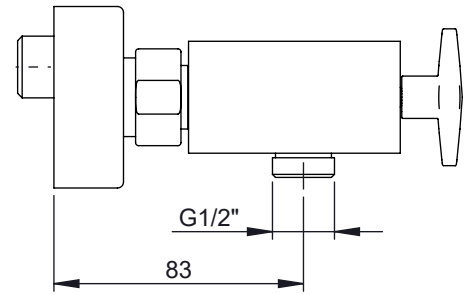

CROSS030

MISTURADORA DUCHE CROSSLINE

EN SHOWER MIXER CROSSLINE

FR MÉLANGEUR DOUCHE CROSSLINE

ES MEZCLADOR DUCHA CROSSLINE

A S M T A P S

W A T E R S O U L

Rev. 05/11/2025
CROSS030

CARACTERÍSTICAS TÉCNICAS

PRESSÃO RECOMENDADA:
RECOMMENDED PRESSURE: 3 - 4 BAR

TEMPERATURA RECOMENDADA:
RECOMMENDED TEMPERATURE: 15°C - 65°C

MATERIAIS:
MATERIALS: Latão

TEMPERATURA MÁXIMA:
MAXIMUM TEMPERATURE: 70°C

CAUDAL MÁXIMO A 3 BAR:
MAXIMUM FLOW AT 3 BAR: L/MIN

LIGAÇÃO DE ENTRADA:
INPUT CONNECTION: G1/2"

LIGAÇÃO DE SÉIDA:
OUTPUT CONNECTION: G1/2"

PESO (KG):
WEIGHT (KG): 1.49

DIMENSÕES EMBALAGEM (MM):
SIZE PACKAGING (MM): 365x250x80

ACABAMENTOS

CR - CROMADO | CHROME | CHROME | CROMO

PR - PRETO MATE | BLACK MATT | NOIR MAT | NEGRO MATE

BR - BRANCO MATE | WHITE MATT | BLANC MAT | BLANCO MATE

ST - SATINOX | SATINOX | SATINOX | SATINOX

AT - ANTRACITE | ANTHRACITE | ANTHRACITE | ANTRACITA

GM - GUNMETAL | GUNMETAL | GUNMETAL | GUNMETAL

GMM - GUNMETAL MATE | GUNMETAL MATT | GUNMETAL MAT | GUNMETAL MATE

OR - DOURADO | GOLD | DORÉ | DORADO

ORM - DOURADO MATE | GOLD MATT | DORÉ MAT | DORADO MATE

CB - COBRE | COPPER | CUIVRE | COBRE

CBM - COBRE MAT | COPPER MAT | CUIVRE MAT | COBRE MATE

TECNOLOGIA

- AC1360 - CASTELO CERÂMICO 1/2" 1/4 VOLTA
  AC1360 - CERAMIC VALVE 1/2" 1/4 TURN
- SUPORTE DE CHUVEIRO CILINDRICO
  CYLINDRICAL ORIENTABLE SHOWER HOLDER
- CHUVEIRO DE MÃO CILINDRICO
  CYLINDRICAL HAND SHOWER
- LIGAÇÃO NORMAL
  FLEXIBLE SHOWER