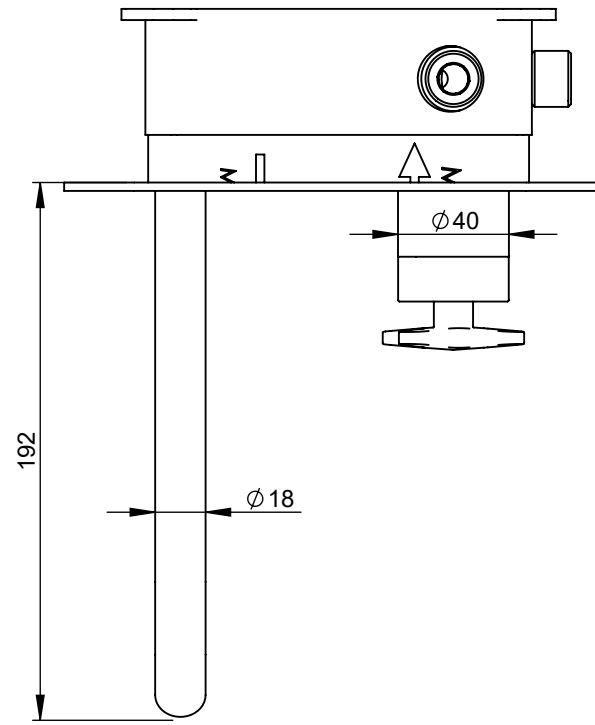

# CROSS070A

MONOC. EMBUTIR LAVATÓRIO PAREDE  
ESPELHO COMPLETO CROSSLINE

ASM TAPS®

WATER SOUL

**EN** CONCEALED WASHBASIN MIXER  
CROSSLINE

**FR** MITIGEUR LAVABO ENCASTRÉE  
CROSSLINE

**ES** MONOMANDO LAVABO EMPOTRAR  
CROSSLINE

## CARACTERÍSTICAS TÉCNICAS

PRESSÃO RECOMENDADA: RECOMMENDED PRESSURE:	3 - 4 BAR
TEMPERATURA RECOMENDADA: RECOMMENDED TEMPERATURE:	15°C - 65°C
MATERIAIS: MATERIALS:	Latão
TEMPERATURA MÁXIMA: MAXIMUM TEMPERATURE:	70°C
CAUDAL MÁXIMO A 3 BAR: MAXIMUM FLOW AT 3 BAR:	5L/MIN
LIGAÇÃO DE ENTRADA: INPUT CONNECTION:	G1/2"
LIGAÇÃO DE SÉIDA: OUTPUT CONNECTION:	G1/2"
PESO (KG): WEIGHT (KG):	-
DIMENSÕES EMBALAGEM (MM): SIZE PACKAGING (MM):	274x162x102