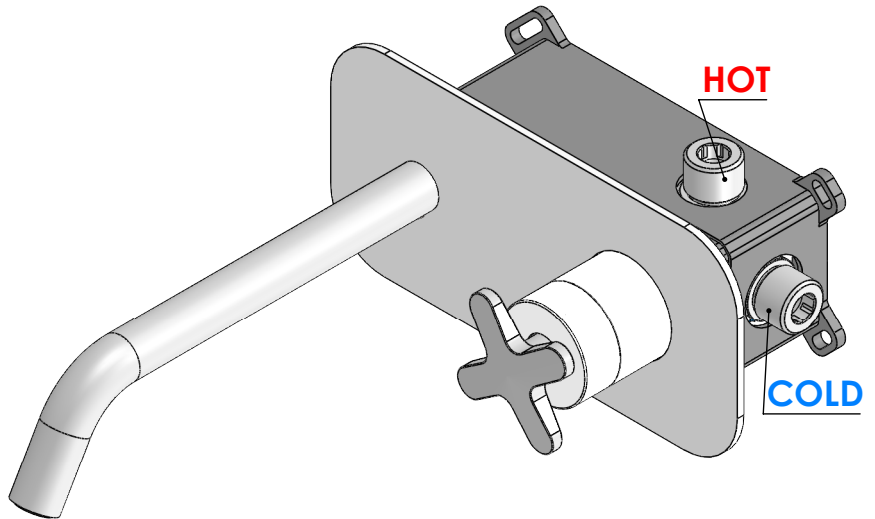

# CROSS070A

MONOC. EMBUTIR LAVATÓRIO PAREDE  
ESPELHO COMPLETO CROSSLINE

ASM TAPS®

WATER SOUL

**EN** CONCEALED WASHBASIN MIXER  
CROSSLINE

**FR** MITIGEUR LAVABO ENCASTRÉE  
CROSSLINE

**ES** MONOMANDO LAVABO EMPOTRAR  
CROSSLINE

## CARACTERÍSTICAS TÉCNICAS

PRESSÃO RECOMENDADA: RECOMMENDED PRESSURE:	3 - 4 BAR
TEMPERATURA RECOMENDADA: RECOMMENDED TEMPERATURE:	15°C - 65°C
MATERIAIS: MATERIALS:	Latão
TEMPERATURA MÁXIMA: MAXIMUM TEMPERATURE:	70°C
CAUDAL MÁXIMO A 3 BAR: MAXIMUM FLOW AT 3 BAR:	5L/MIN
LIGAÇÃO DE ENTRADA: INPUT CONNECTION:	G1/2"
LIGAÇÃO DE SÉIDA: OUTPUT CONNECTION:	G1/2"
PESO (KG): WEIGHT (KG):	-
DIMENSÕES EMBALAGEM (MM): SIZE PACKAGING (MM):	274x162x102