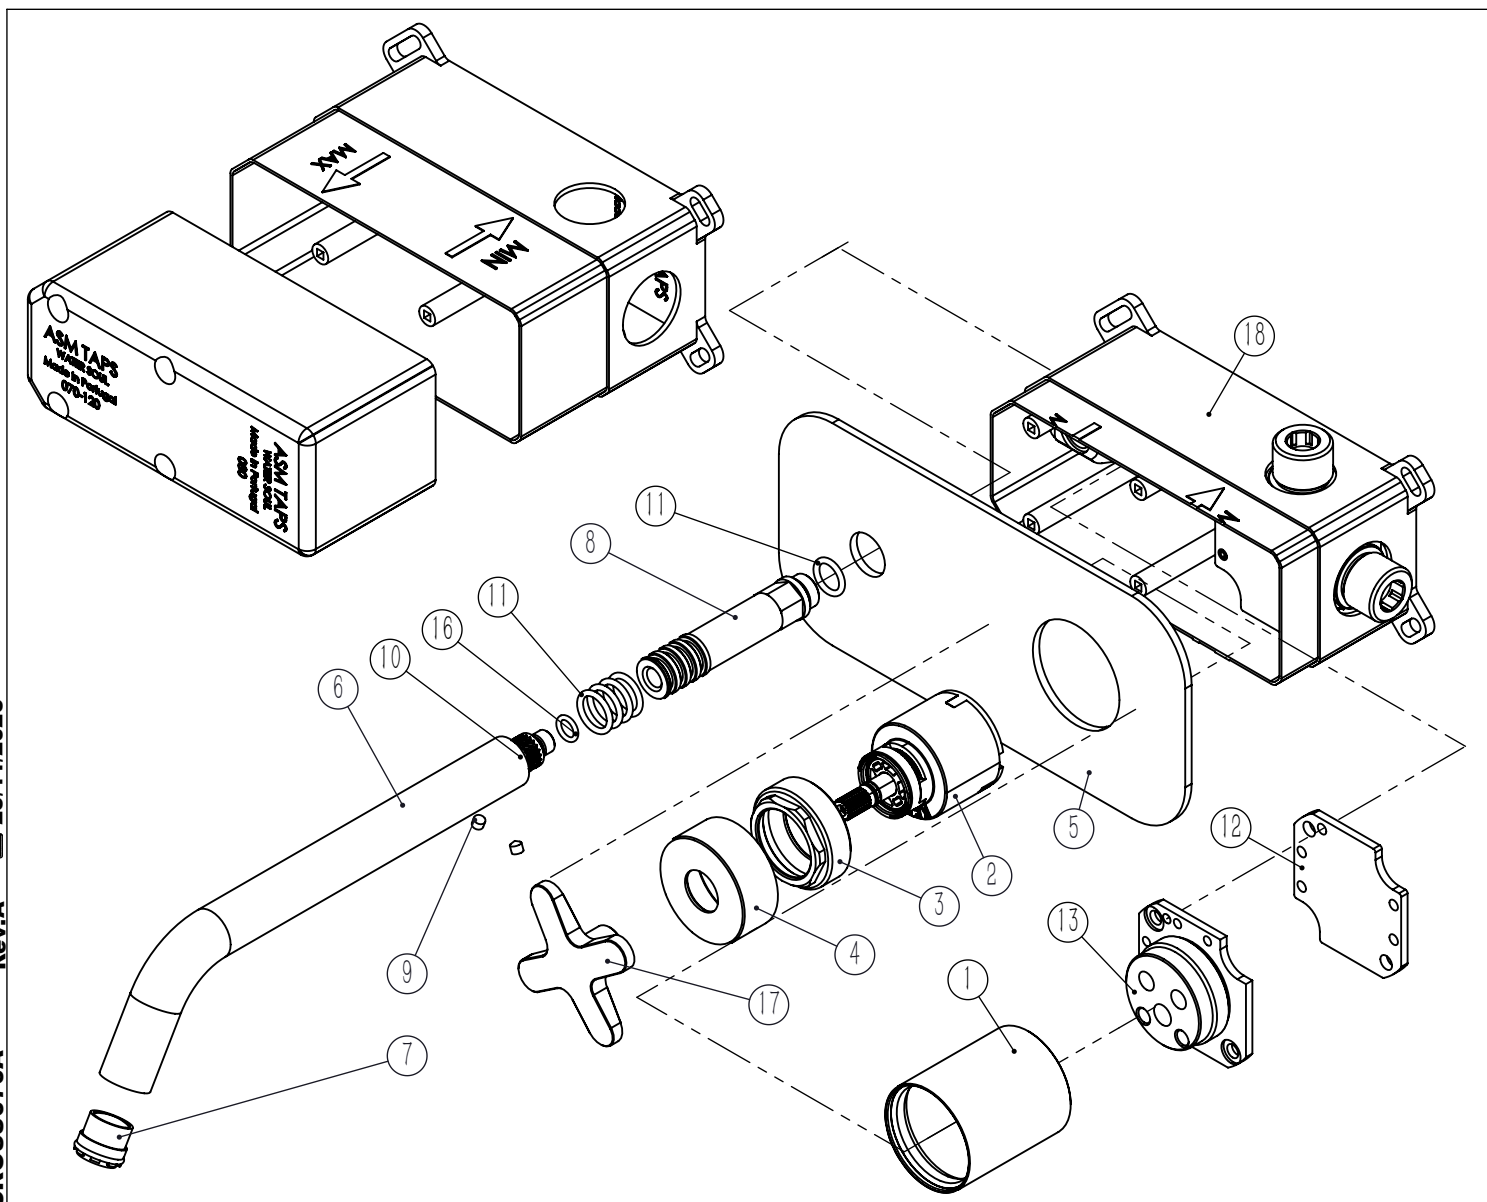

CROSS070A

MONOC. EMBUTIR LAVATÓRIO
PAREDE ESPELHO COMPLETO
CROSSLINE

ASM TAPS®

WATER SOUL

LISTA DE COMPONENTES

CROSS070A Rev.A 25/11/2025

Nº	DESCRIPTION	REF.	QT.
1	Copo Cartuchos Embutidos	100040	1
2	Cartucho 35 Progressivo	AC1340	1
3	Porca Campanula Cartuxo Cruzeta	100949	1
4	Porca Campanula Cartucho Progressivo	100860	1
5	Espelho Lavatório Parede Bia	100970	1
6	Bica Parede Slim	100410	1
7	Perlator 16,5x1 Cilíndrico-Quadra	AC850A	1
8	PONTEIRA BICA PAREDE SLIMASM	100038	1
9	Perno Umbrako Din 914 M4-4 Inox A-2	09140400040IN	2
10	Taco M8x1 SLIMASM120	101085	1
11	Orings 10.00x2.00 NBR 70	001367	5
12	TAMPA PROTEÇÃO BLOCO EMBUTIDOS	101340	1
13	BLOCO LAVATÓRIO DA BOX EXTERIOR	101349	1
14	Tampa Box 01	101089	1
15	Base Box 01	101088	1
16	Orings 6.50x1.60 NBR 70	001201	1
17	MANÍPULO CROSSLINE	AC2360	1
18	BOX MONOC. EMBUTIR LAVATÓRIO/SANITA BIDÉ	INT100	1