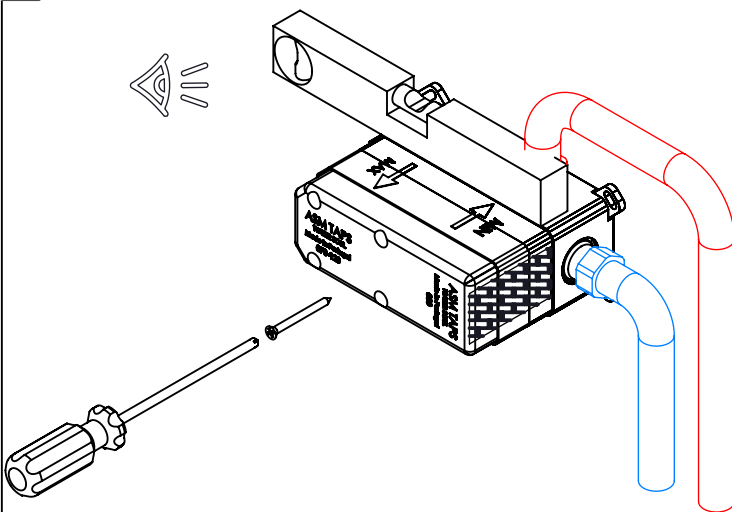

! SERVICE

CROSS070A

MONOC. EMBUTIR LAVATÓRIO
PAREDE ESPELHO COMPLETO
CROSSLINE

A S M T A P S®

W A T E R S O U L

INSTALLATION MANUAL

1 CONECTION

2 FIXED

3 REMOVE PROTECTION

4 FIX IT

5 FIX IT

6 MAINTENANCE

CROSS070A Rev.A 25/11/2025