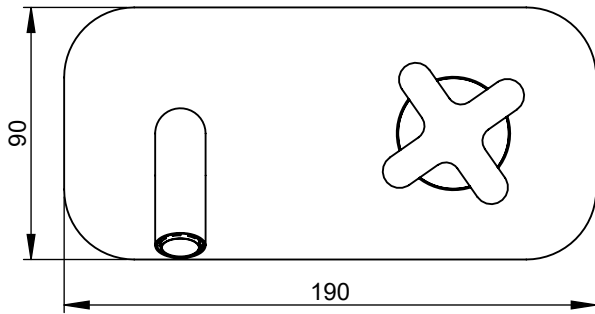

# CROSS070A

MONOC. EMBUTIR LAVATÓRIO PAREDE  
ESPELHO COMPLETO CROSSLINE

ASM TAPS®

WATER SOUL

**EN** CONCEALED WASHBASIN MIXER  
CROSSLINE

**FR** MITIGEUR LAVABO ENCASTRÉE  
CROSSLINE

**ES** MONOMANDO LAVABO EMPOTRAR  
CROSSLINE

## CARACTERÍSTICAS TÉCNICAS

PRESSÃO RECOMENDADA: RECOMMENDED PRESSURE:	3 - 4 BAR
TEMPERATURA RECOMENDADA: RECOMMENDED TEMPERATURE:	15°C - 65°C
MATERIAIS: MATERIALS:	Latão
TEMPERATURA MÁXIMA: MAXIMUM TEMPERATURE:	70°C
CAUDAL MÁXIMO A 3 BAR: MAXIMUM FLOW AT 3 BAR:	5L/MIN
LIGAÇÃO DE ENTRADA: INPUT CONNECTION:	G1/2"
LIGAÇÃO DE SÉIDA: OUTPUT CONNECTION:	G1/2"
PESO (KG): WEIGHT (KG):	-
DIMENSÕES EMBALAGEM (MM): SIZE PACKAGING (MM):	274x162x102