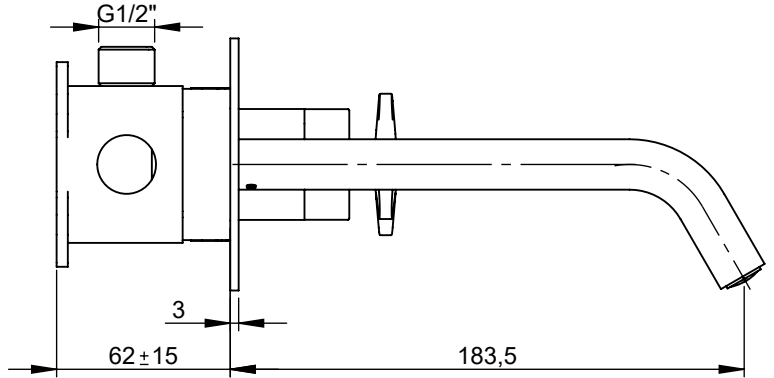

CROSS070A

MONOC. EMBUTIR LAVATÓRIO PAREDE
ESPELHO COMPLETO CROSSLINE

ASM TAPS®

WATER SOUL

EN CONCEALED WASHBASIN MIXER
CROSSLINE

FR MITIGEUR LAVABO ENCASTRÉE
CROSSLINE

ES MONOMANDO LAVABO EMPOTRAR
CROSSLINE

CROSS070A Rev.A 25/11/2025

CARACTERÍSTICAS TÉCNICAS

PRESSÃO RECOMENDADA: RECOMMENDED PRESSURE:	3 - 4 BAR
TEMPERATURA RECOMENDADA: RECOMMENDED TEMPERATURE:	15°C - 65°C
MATERIAIS: MATERIALS:	Latão
TEMPERATURA MÁXIMA: MAXIMUM TEMPERATURE:	70°C
CAUDAL MÁXIMO A 3 BAR: MAXIMUM FLOW AT 3 BAR:	5L/MIN
LIGAÇÃO DE ENTRADA: INPUT CONNECTION:	G1/2"
LIGAÇÃO DE SÉIDA: OUTPUT CONNECTION:	G1/2"
PESO (KG): WEIGHT (KG):	-
DIMENSÕES EMBALAGEM (MM): SIZE PACKAGING (MM):	274x162x102

ACABAMENTOS

CR - CROMADO | CHROME | CHROME | CROMO
PR - PRETO MATE | BLACK MATT | NOIR MAT | NEGRO MATE
BR - BRANCO MATE | WHITE MATT | BLANC MAT | BLANCO MATE
ST - SATINOX | SATINOX | SATINOX | SATINOX
AT - ANTRACITE | ANTHRACITE | ANTHRACITE | ANTRACITA
GM - GUNMETAL | GUNMETAL | GUNMETAL | GUNMETAL
GMM - GUNMETAL MATE | GUNMETAL MATT | GUNMETAL MAT | GUNMETAL MATE
OR - DOURADO | GOLD | DORÉ | DORADO
ORM - DOURADO MATE | GOLD MATT | DORÉ MAT | DORADO MATE
CB - COBRE | COPPER | CUIVRE | COBRE
CBM - COBRE MAT | COPPER MAT | CUIVRE MAT | COBRE MATE

TECNOLOGIA

- AC1340 - Cartucho Progressivo Ø35
  AC1340 - Progressive Cartridge Ø35
- Embutido a parede
  Built-in to wall
- Perlator Embutido
  Built-in Aerator

ASM TAPS, S.A.

Parque Industrial de Padim da Graça, Lote 6
4700-670 / BRAGA / PORTUGAL

Este documento não pode ser reproduzido, divulgado ou copiado no todo ou em parte, sem autorização expressa por escrito da empresa ASMTAPS, S.A.

ASM TAPS
MADE IN PORTUGAL