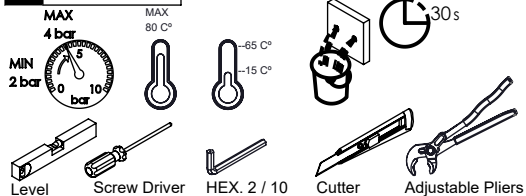

! SERVICE

CROSS070A

MONOC. EMBUTIR LAVATÓRIO
PAREDE ESPELHO COMPLETO
CROSSLINE

A S M T A P S®

W A T E R S O U L

INSTALLATION MANUAL

1 CONECTION