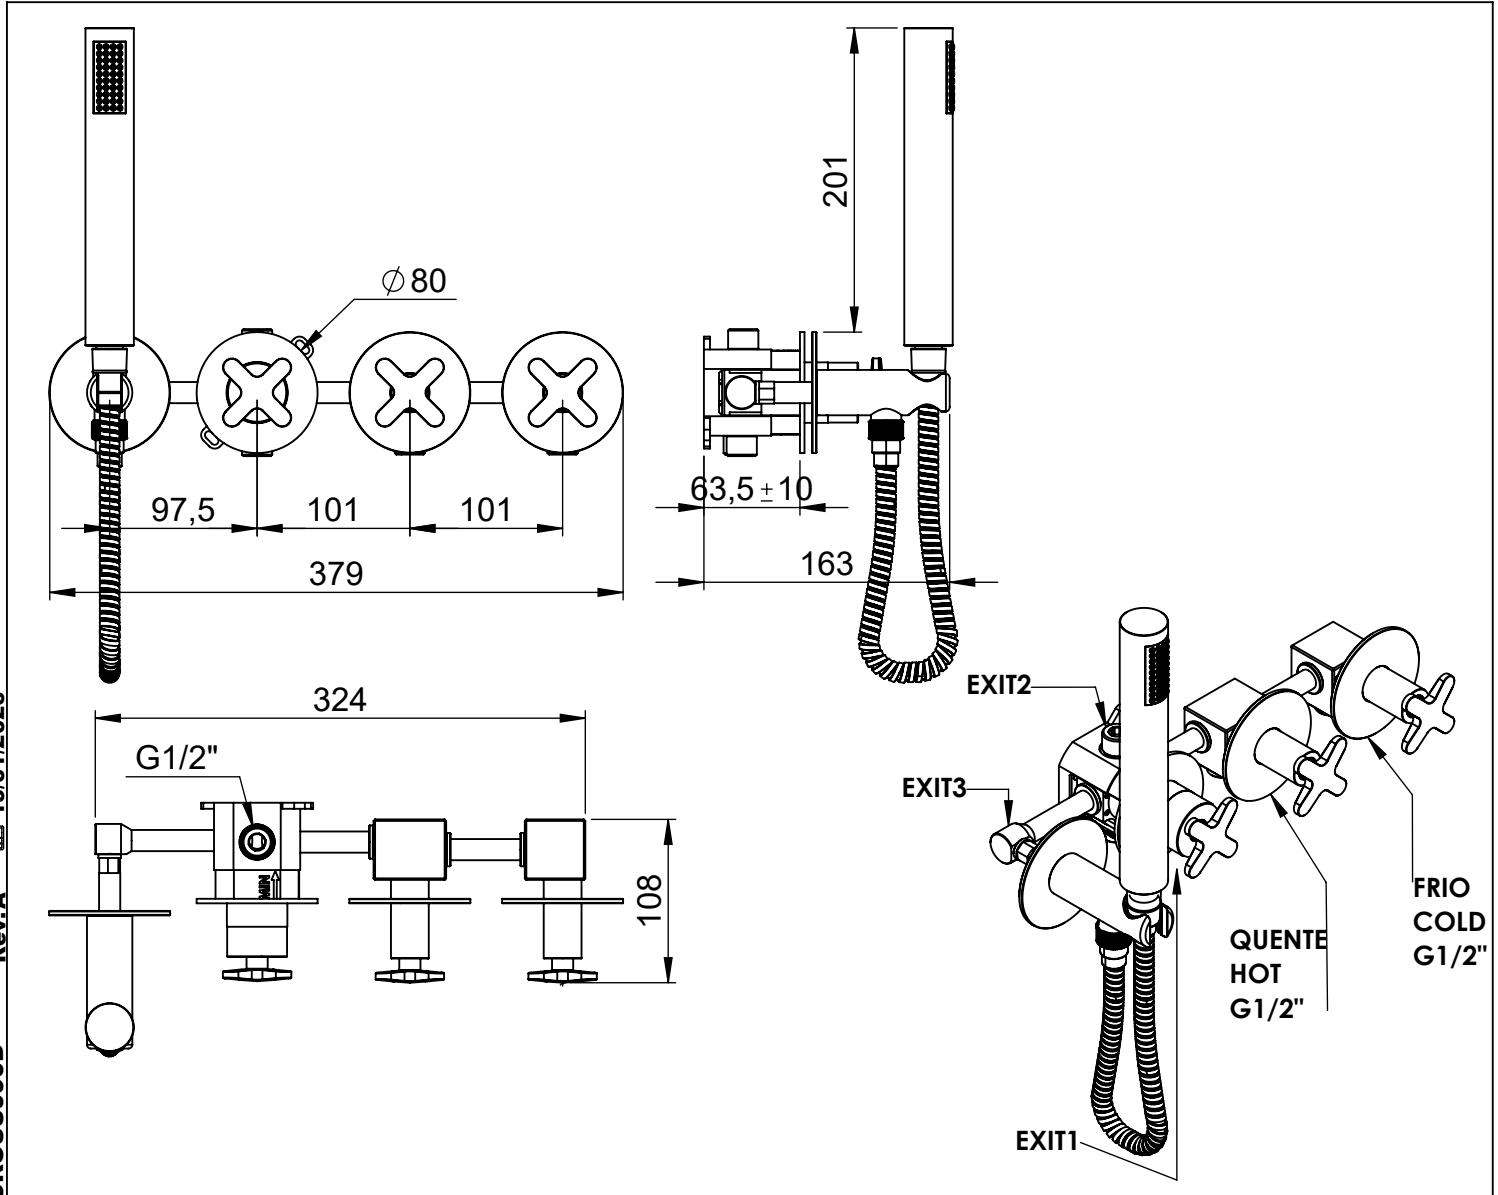

CROSS090D

MISTURADORA EMBUTIR 2/3 VIAS
C/CHUVEIRO MÃO CROSSLINE

A S M T A P S ®

W A T E R S O U L

EN CONCEALED 2/3 WAY MIXER WITH Ø HAND
SHOWER CROSSLINE

FR MÉLANGEUR ENCASTRÉ 2/3 VOIES
DOUCHETTE À MAIN CROSSLINE

ES MEZCLADOR EMPOTRAR 2/3 VIAS DUCHA
MANO CROSSLINE

Rev.A 19/01/2026

CROSS090D

CARACTERÍSTICAS TÉCNICAS

PRESSÃO RECOMENDADA: RECOMMENDED PRESSURE:	3 - 4 BAR
TEMPERATURA RECOMENDADA: RECOMMENDED TEMPERATURE:	15°C - 65°C
MATERIAIS: MATERIALS:	Latão
TEMPERATURA MÁXIMA: MAXIMUM TEMPERATURE:	70°C
CAUDAL MÁXIMO A 3 BAR: MAXIMUM FLOW AT 3 BAR:	L/MIN
LIGAÇÃO DE ENTRADA: INPUT CONNECTION:	G1/2"
LIGAÇÃO DE SÉIDA: OUTPUT CONNECTION:	G1/2"
PESO (KG): WEIGHT (KG):	2,95
DIMENSÕES EMBALAGEM (MM): SIZE PACKAGING (MM):	285x200x170

TECNOLOGIA

-  AC1360 - Cartucho Cerâmico
AC1360 - Ceramic Cartridge
-  AC560 - Distribuidor 3/4 Vias
AC560 - Distributor with 3/4 Ways
-  Ligação banheira/duche 1,70mt cromo
Bath/shower connection 1.70 mt cromo
-  Chuveiro de mão cilíndrico C/ Anti-calcário
Cylindrical hand shower Anti-scale
-  Embutido a parede
Built-in to wall

CROSS090D

MISTURADORA EMBUTIR 2/3 VIAS
C/CHUVEIRO MÃO CROSSLINE

ASM TAPS®

WATER SOUL

LISTA DE COMPONENTES

Rev.A 19/01/2026 CROSS090D

Nº	DESCRIPTION	REF.	QT.
1	Porca Campanula Cartucho Distr. Cruzeta	100861	1
2	Tomada Água Cilíndrica	100117	1
3	Orings 13.00x1.50 NBR 70	001078	1
4	Perno Umbrako Din 914 M5-8 Inox A-2	09140500080IN	1
5	Campanula Passador M24x1x52mm	101279	2
6	PATER DAS 090D	101504	2
7	ESPELHO 1 VIA CILÍNDRICO	100274	1
8	COPO EXTERIOR EMBUTIDOS CRUZETA	101568	1
9	Casquilho P_Base Chuveiro	100052	1
10	PROTEÇÃO INTERIOR CHUVEIRO TOMADA DE ÁGUA	AC2040	1
11	PATER BICA PAREDE CILÍNDRICA	101425	1
12	MANÍPULO CROSSLINE	AC2360	3
13	Chuveiro Cilíndrico	AC391	1
14	LIGAÇÃO CHUVEIRO 1.75 MT CROMO	AC800A	1
15	BOX MISTURADORA EMBUTIR 2/3 VIAS C/ CHUVEIRO MÃO	INT121	1