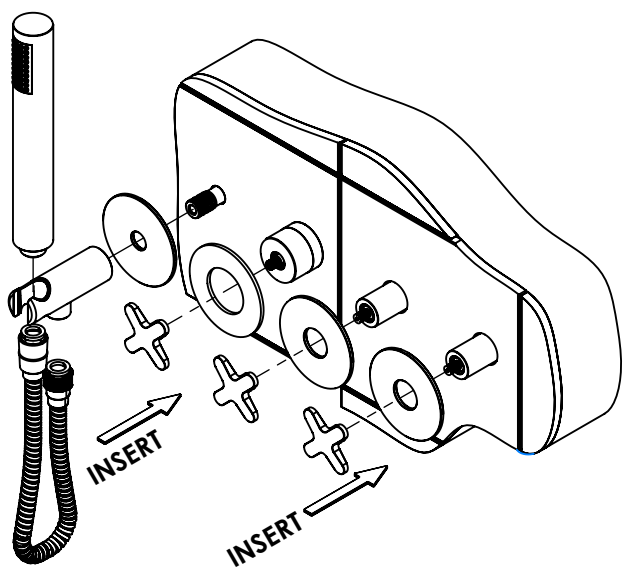

! SERVICE

CROSS090D

MISTURADORA EMBUTIR 2/3 VIAS C/CHUVEIRO MÃO CROSSLINE

A S M T A P S®

W A T E R S O U L

INSTALLATION MANUAL

1 CONECTION

2 FIXED

3 REMOVE PROTECTION

4 FIX IT

5 INSERT

6 MAINTENANCE

CROSS090D Rev.A 19/01/2026