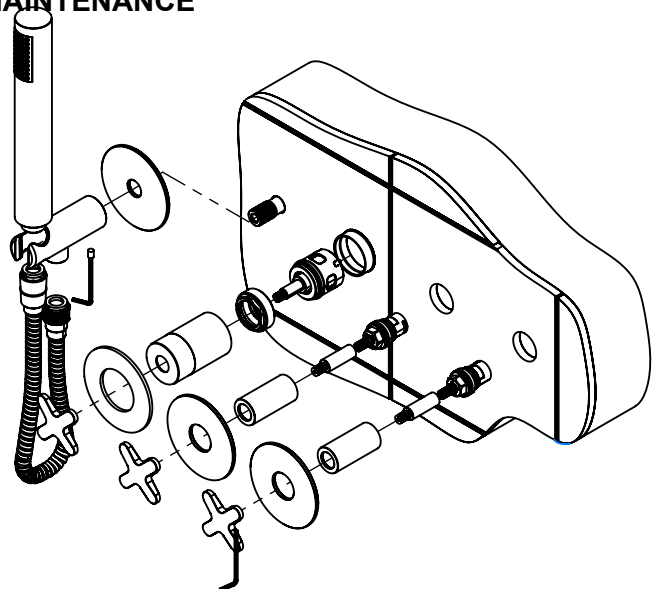

TECNOLOGIA

-  AC1360 - Cartucho Cerâmico
AC1360 - Ceramic Cartridge
-  AC560 - Distribuidor 3/4 Vias
AC560 - Distributor with 3/4 Ways
-  Ligação banheira/duche 1,70mt cromo
Bath/shower connection 1.70 mt cromo
-  Chuveiro de mão cilíndrico C/ Anti-calcário
Cylindrical hand shower Anti-scale
-  Embutido a parede
Built-in to wall

CROSS090D

MISTURADORA EMBUTIR 2/3 VIAS
C/CHUVEIRO MÃO CROSSLINE

ASM TAPS®

WATER SOUL

LISTA DE COMPONENTES

Rev.A 19/01/2026 CROSS090D

Nº	DESCRIPTION	REF.	QT.
1	Porca Campanula Cartucho Distr. Cruzeta	100861	1
2	Tomada Água Cilíndrica	100117	1
3	Orings 13.00x1.50 NBR 70	001078	1
4	Perno Umbrako Din 914 M5-8 Inox A-2	09140500080IN	1
5	Campanula Passador M24x1x52mm	101279	2
6	PATER DAS 090D	101504	2
7	ESPELHO 1 VIA CILÍNDRICO	100274	1
8	COPO EXTERIOR EMBUTIDOS CRUZETA	101568	1
9	Casquilho P_Base Chuveiro	100052	1
10	PROTEÇÃO INTERIOR CHUVEIRO TOMADA DE ÁGUA	AC2040	1
11	PATER BICA PAREDE CILÍNDRICA	101425	1
12	MANÍPULO CROSSLINE	AC2360	3
13	Chuveiro Cilíndrico	AC391	1
14	LIGAÇÃO CHUVEIRO 1.75 MT CROMO	AC800A	1
15	BOX MISTURADORA EMBUTIR 2/3 VIAS C/ CHUVEIRO MÃO	INT121	1

! SERVICE

CROSS090D

MISTURADORA EMBUTIR 2/3 VIAS C/CHUVEIRO MÃO CROSSLINE

A S M T A P S[®]

W A T E R S O U L

INSTALLATION MANUAL

1 CONECTION

2 FIXED

3 REMOVE PROTECTION

4 FIX IT

5 INSERT

6 MAINTENANCE

CROSS090D Rev.A 19/01/2026