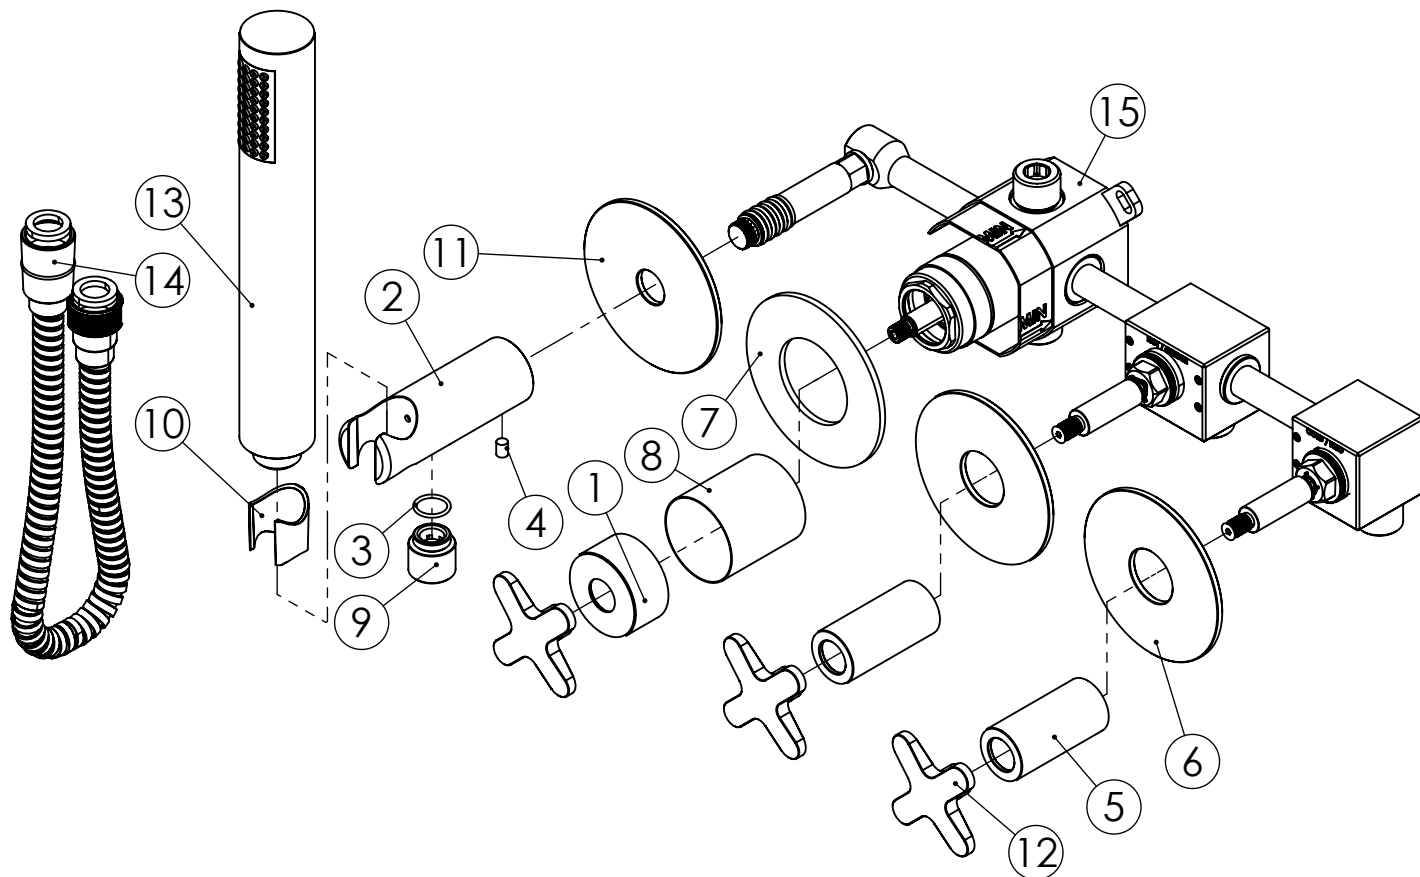

ES MEZCLADOR EMPOTRAR 2/3 VIAS DUCHA
MANO CROSSLINE

Rev.A 19/01/2026

CROSS090D

CARACTERÍSTICAS TÉCNICAS

PRESSÃO RECOMENDADA: RECOMMENDED PRESSURE:	3 - 4 BAR
TEMPERATURA RECOMENDADA: RECOMMENDED TEMPERATURE:	15°C - 65°C
MATERIAIS: MATERIALS:	Latão
TEMPERATURA MÁXIMA: MAXIMUM TEMPERATURE:	70°C
CAUDAL MÁXIMO A 3 BAR: MAXIMUM FLOW AT 3 BAR:	L/MIN
LIGAÇÃO DE ENTRADA: INPUT CONNECTION:	G1/2"
LIGAÇÃO DE SÉIDA: OUTPUT CONNECTION:	G1/2"
PESO (KG): WEIGHT (KG):	2,95
DIMENSÕES EMBALAGEM (MM): SIZE PACKAGING (MM):	285x200x170

TECNOLOGIA

-  AC1360 - Cartucho Cerâmico
AC1360 - Ceramic Cartridge
-  AC560 - Distribuidor 3/4 Vias
AC560 - Distributor with 3/4 Ways
-  Ligação banheira/duche 1,70mt cromo
Bath/shower connection 1.70 mt cromo
-  Chuveiro de mão cilíndrico C/ Anti-calcário
Cylindrical hand shower Anti-scale
-  Embutido a parede
Built-in to wall

CROSS090D

MISTURADORA EMBUTIR 2/3 VIAS
C/CHUVEIRO MÃO CROSSLINE

ASM TAPS®

WATER SOUL

LISTA DE COMPONENTES

Rev.A 19/01/2026 CROSS090D

Nº	DESCRIPTION	REF.	QT.
1	Porca Campanula Cartucho Distr. Cruzeta	100861	1
2	Tomada Água Cilíndrica	100117	1
3	Orings 13.00x1.50 NBR 70	001078	1
4	Perno Umbrako Din 914 M5-8 Inox A-2	09140500080IN	1
5	Campanula Passador M24x1x52mm	101279	2
6	PATER DAS 090D	101504	2
7	ESPELHO 1 VIA CILÍNDRICO	100274	1
8	COPO EXTERIOR EMBUTIDOS CRUZETA	101568	1
9	Casquilho P_Base Chuveiro	100052	1
10	PROTEÇÃO INTERIOR CHUVEIRO TOMADA DE ÁGUA	AC2040	1
11	PATER BICA PAREDE CILÍNDRICA	101425	1
12	MANÍPULO CROSSLINE	AC2360	3
13	Chuveiro Cilíndrico	AC391	1
14	LIGAÇÃO CHUVEIRO 1.75 MT CROMO	AC800A	1
15	BOX MISTURADORA EMBUTIR 2/3 VIAS C/ CHUVEIRO MÃO	INT121	1

! SERVICE

CROSS090D

MISTURADORA EMBUTIR 2/3 VIAS C/CHUVEIRO MÃO CROSSLINE

A S M T A P S[®]

W A T E R S O U L

INSTALLATION MANUAL

1 CONECTION

2 FIXED