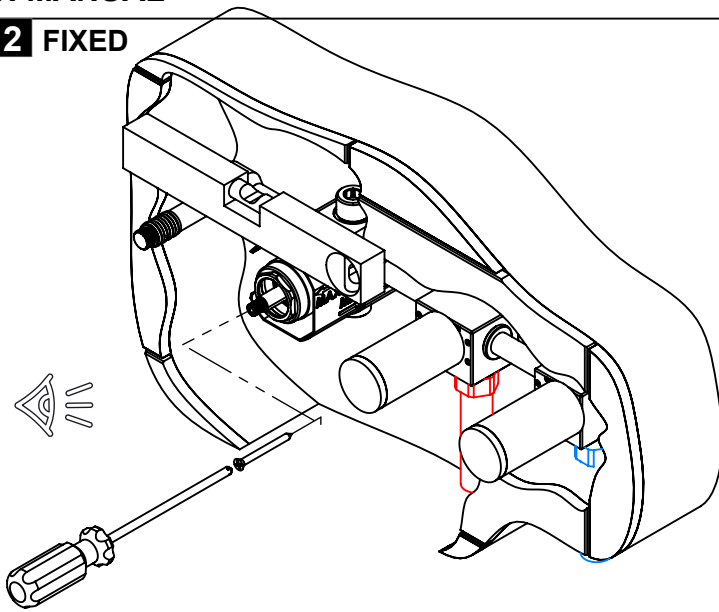

CROSS090D

MISTURADORA EMBUTIR 2/3 VIAS
C/CHUVEIRO MÃO CROSSLINE

ASM TAPS®

WATER SOUL

LISTA DE COMPONENTES

Rev.A 19/01/2026 CROSS090D

Nº	DESCRIPTION	REF.	QT.
1	Porca Campanula Cartucho Distr. Cruzeta	100861	1
2	Tomada Água Cilíndrica	100117	1
3	Orings 13.00x1.50 NBR 70	001078	1
4	Perno Umbrako Din 914 M5-8 Inox A-2	09140500080IN	1
5	Campanula Passador M24x1x52mm	101279	2
6	PATER DAS 090D	101504	2
7	ESPELHO 1 VIA CILÍNDRICO	100274	1
8	COPO EXTERIOR EMBUTIDOS CRUZETA	101568	1
9	Casquilho P_Base Chuveiro	100052	1
10	PROTEÇÃO INTERIOR CHUVEIRO TOMADA DE ÁGUA	AC2040	1
11	PATER BICA PAREDE CILÍNDRICA	101425	1
12	MANÍPULO CROSSLINE	AC2360	3
13	Chuveiro Cilíndrico	AC391	1
14	LIGAÇÃO CHUVEIRO 1.75 MT CROMO	AC800A	1
15	BOX MISTURADORA EMBUTIR 2/3 VIAS C/ CHUVEIRO MÃO	INT121	1

! SERVICE

CROSS090D

MISTURADORA EMBUTIR 2/3 VIAS C/CHUVEIRO MÃO CROSSLINE

A S M T A P S[®]

W A T E R S O U L

INSTALLATION MANUAL

1 CONECTION

2 FIXED