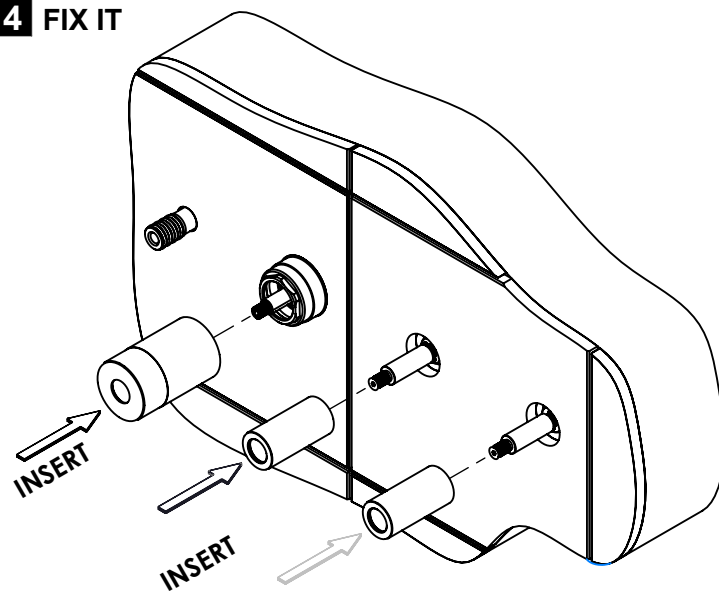

! SERVICE

CROSS090D

MISTURADORA EMBUTIR 2/3 VIAS C/CHUVEIRO MÃO CROSSLINE

A S M T A P S®

W A T E R S O U L

INSTALLATION MANUAL

1 CONECTION

2 FIXED

3 REMOVE PROTECTION

4 FIX IT

5 INSERT

6 MAINTENANCE

CROSS090D Rev.A 19/01/2026