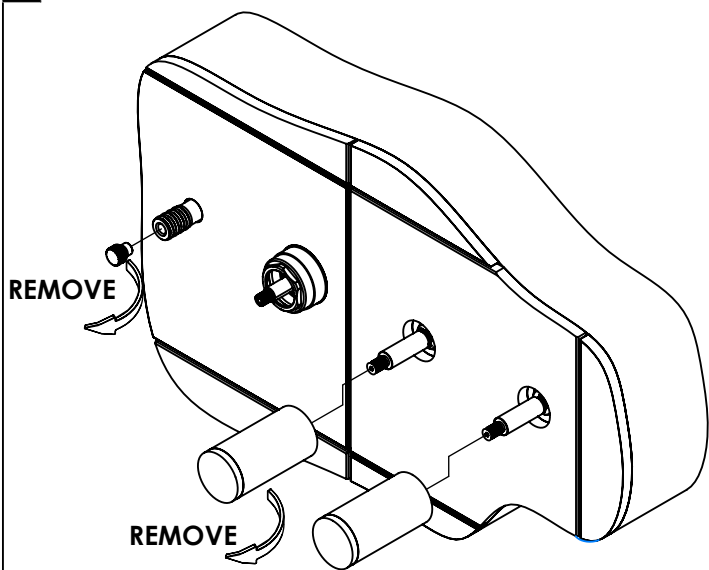

3 REMOVE PROTECTION