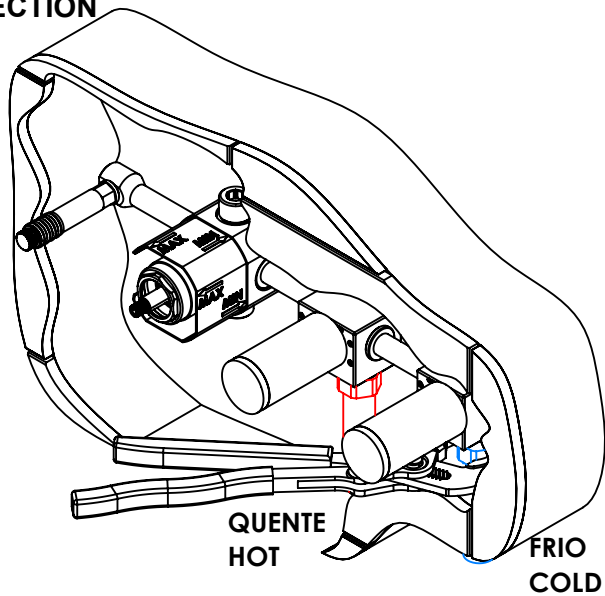

TECNOLOGIA

-  AC1360 - Cartucho Cerâmico
AC1360 - Ceramic Cartridge
-  AC560 - Distribuidor 3/4 Vias
AC560 - Distributor with 3/4 Ways
-  Ligação banheira/duche 1,70mt cromo
Bath/shower connection 1.70 mt cromo
-  Chuveiro de mão cilíndrico C/ Anti-calcário
Cylindrical hand shower Anti-scale
-  Embutido a parede
Built-in to wall

CROSS090D

MISTURADORA EMBUTIR 2/3 VIAS
C/CHUVEIRO MÃO CROSSLINE

ASM TAPS®

WATER SOUL

LISTA DE COMPONENTES

Rev.A 19/01/2026 CROSS090D

Nº	DESCRIPTION	REF.	QT.
1	Porca Campanula Cartucho Distr. Cruzeta	100861	1
2	Tomada Água Cilíndrica	100117	1
3	Orings 13.00x1.50 NBR 70	001078	1
4	Perno Umbrako Din 914 M5-8 Inox A-2	09140500080IN	1
5	Campanula Passador M24x1x52mm	101279	2
6	PATER DAS 090D	101504	2
7	ESPELHO 1 VIA CILÍNDRICO	100274	1
8	COPO EXTERIOR EMBUTIDOS CRUZETA	101568	1
9	Casquilho P_Base Chuveiro	100052	1
10	PROTEÇÃO INTERIOR CHUVEIRO TOMADA DE ÁGUA	AC2040	1
11	PATER BICA PAREDE CILÍNDRICA	101425	1
12	MANÍPULO CROSSLINE	AC2360	3
13	Chuveiro Cilíndrico	AC391	1
14	LIGAÇÃO CHUVEIRO 1.75 MT CROMO	AC800A	1
15	BOX MISTURADORA EMBUTIR 2/3 VIAS C/ CHUVEIRO MÃO	INT121	1

! SERVICE

CROSS090D

MISTURADORA EMBUTIR 2/3 VIAS C/CHUVEIRO MÃO CROSSLINE

A S M T A P S[®]

W A T E R S O U L

INSTALLATION MANUAL

1 CONECTION

2 FIXED