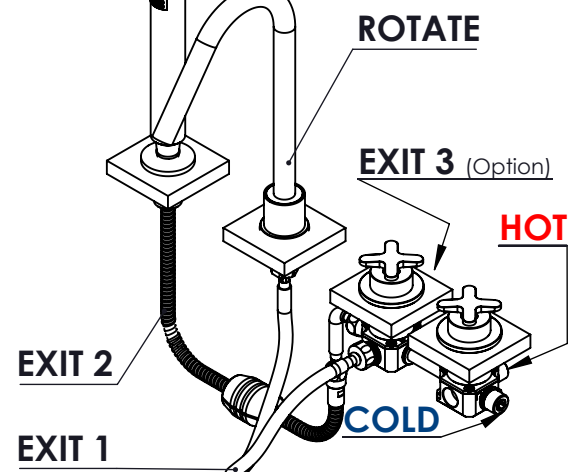

# CROSS110

MONOCOMANDO BANHEIRA 4 FUROS  
CROSSLINE

ASM TAPS®

WATER SOUL

**EN** 4 HOLE BATH MIXER CROSSLINE

**FR** MITIGEUR BAIGNOIR/DOUCHE 4 TROUS  
CROSSLINE

**ES** MONOMANDO BAÑO-DUCHA 4 AGUJEROS  
CROSSLINE

## CARACTERÍSTICAS TÉCNICAS

PRESSÃO RECOMENDADA: RECOMMENDED PRESSURE:	3 - 4 BAR
TEMPERATURA RECOMENDADA: RECOMMENDED TEMPERATURE:	15°C - 65°C
MATERIAIS: MATERIALS:	Latão
TEMPERATURA MÁXIMA: MAXIMUM TEMPERATURE:	70°C
CAUDAL MÁXIMO A 3 BAR: MAXIMUM FLOW AT 3 BAR:	5L/MIN
LIGAÇÃO DE ENTRADA: INPUT CONNECTION:	G1/2"
LIGAÇÃO DE SÉIDA: OUTPUT CONNECTION:	
PESO (KG): WEIGHT (KG):	1,83
DIMENSÕES EMBALAGEM (MM): SIZE PACKAGING (MM):	367x250x80