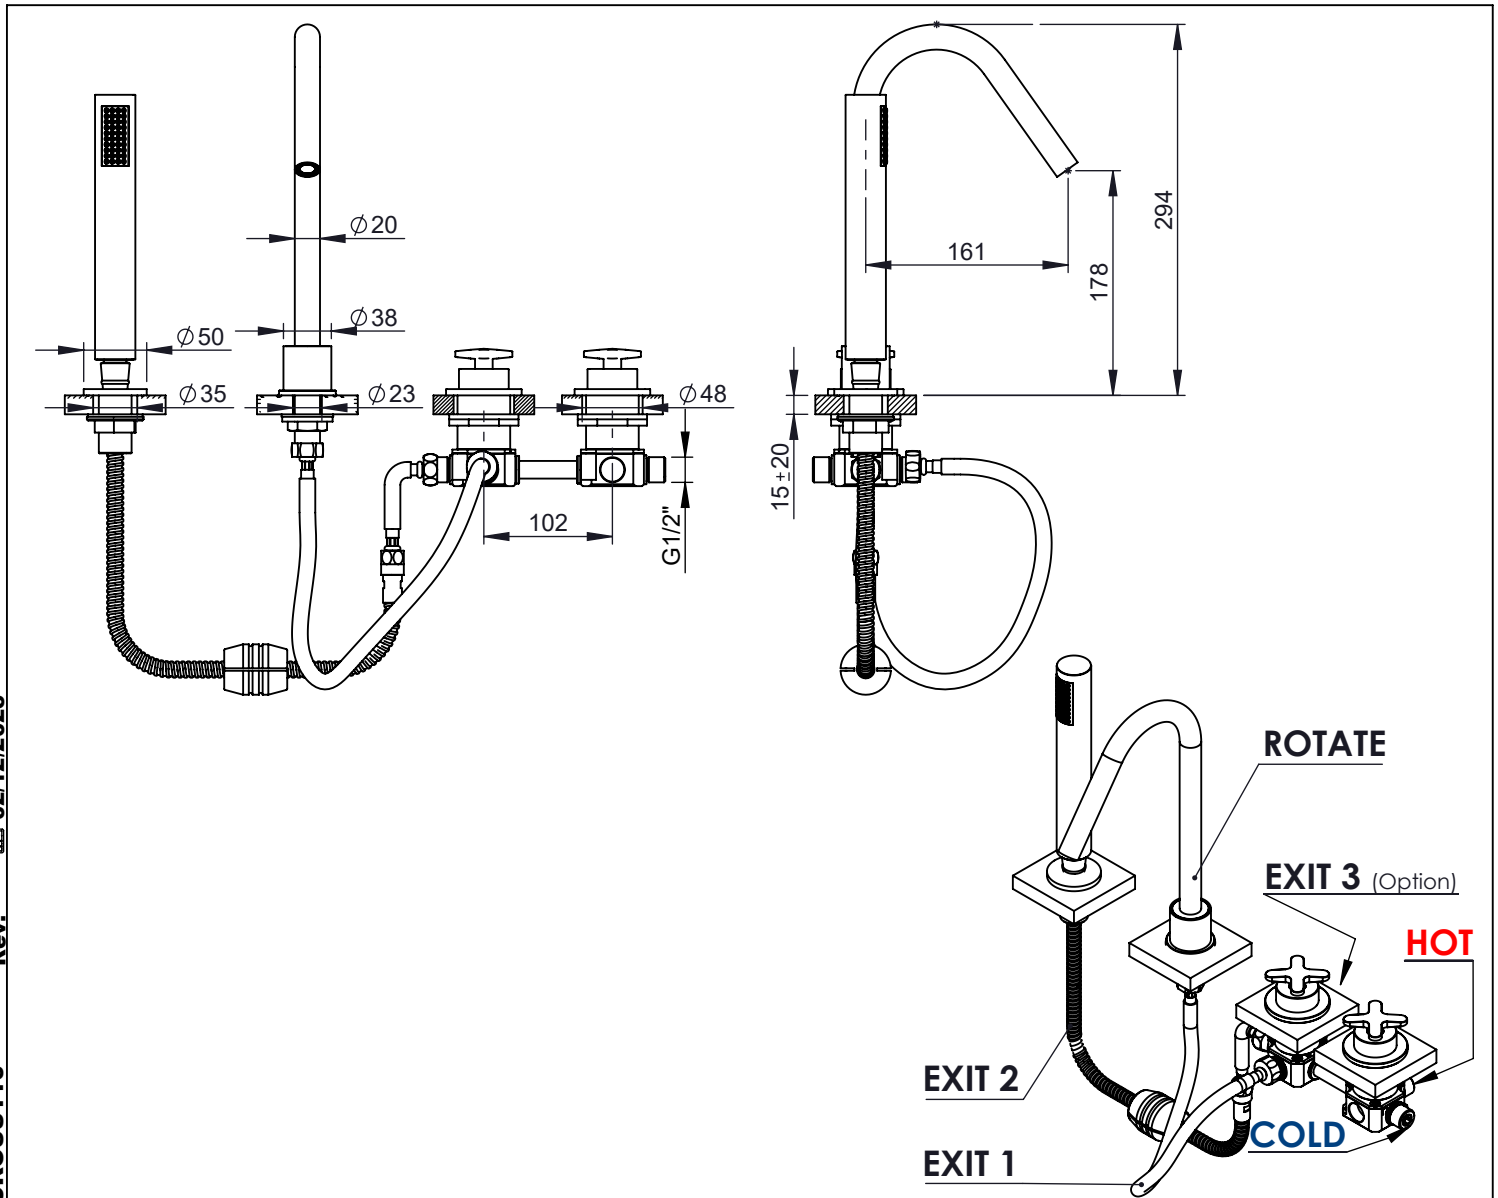

# CROSS110

MONOCOMANDO BANHEIRA 4 FUROS  
CROSSLINE

ASM TAPS®

WATER SOUL

**EN** 4 HOLE BATH MIXER CROSSLINE

**FR** MITIGEUR BAIGNOIR/DOUCHE 4 TROUS  
CROSSLINE

**ES** MONOMANDO BAÑO-DUCHA 4 AGUJEROS  
CROSSLINE

## CARACTERÍSTICAS TÉCNICAS

PRESSÃO RECOMENDADA: RECOMMENDED PRESSURE:	3 - 4 BAR
TEMPERATURA RECOMENDADA: RECOMMENDED TEMPERATURE:	15°C - 65°C
MATERIAIS: MATERIALS:	Latão
TEMPERATURA MÁXIMA: MAXIMUM TEMPERATURE:	70°C
CAUDAL MÁXIMO A 3 BAR: MAXIMUM FLOW AT 3 BAR:	5L/MIN
LIGAÇÃO DE ENTRADA: INPUT CONNECTION:	G1/2"
LIGAÇÃO DE SÉIDA: OUTPUT CONNECTION:	
PESO (KG): WEIGHT (KG):	1,83
DIMENSÕES EMBALAGEM (MM): SIZE PACKAGING (MM):	367x250x80

Nº	DESCRIPTION	REF.	QT.
28	Anilho Nylon Superior Bica CIL060C	100808	1
29	Aumento Bica 3 Furos Slim	100586	1
30	Casquilho G1-2xM20-1	100633	1
31	Anel P_Espelhos Parede Furo Ø42	100652	2
32	Porca Aperto Monocomando 3 Saídas M42x1,5	100996	2
33	Ligação 200mm G1-2 G1-2	AC1800	1
34	Porca Campanula Cartuxo Cruzeta	100949	2
35	TACO G1/2"	100754	1
36	Pater Embutidos Banheira 3 Furos	100977	2
37	Porca ABS Aperto G1-2	100637	1
38	Pater Lavatório Slim	100360	1
39	Cartucho 35 Progressivo	AC1340	1
40	Porca Campanula Cartucho Progressivo	100860	2
41	ORINGS 18.00x2.00 NBR 70	001383	4
42	Válvula Anti retorno Ø15	AC1092	2
43	Chuveiro Cilíndrico	AC391	1
44	BLOCO LAVATÓRIO DA BOX INTERIOR	101348	1
45	BLOCO LAVATÓRIO INVERTIDO EXTERIOR	101161	1
46	MANÍPULO CROSSLINE	AC2360	2
47	LIGAÇÃO CARTUCHO DISTRIBUIDOR 090C	101342	1
48	Orings 8.00x3.00 NBR 70	001883	7
49	CAVILHA ELÁSTICA DIN 1481 Ø 3X26 INOX A-2	14810300260IN	6
50	Paraf. DIN 965 PH M5x10 - IN	0965205001002N	4
51	BLOCO DISTRIBUIDOR DA BOX INTERIOR	101350	1
52	BLOCO DISTRIBUIDOR DA BOX EXTERIOR	101351	1
53	CASQUILHO G1-2 - Ø19 C.CAV	101437	1