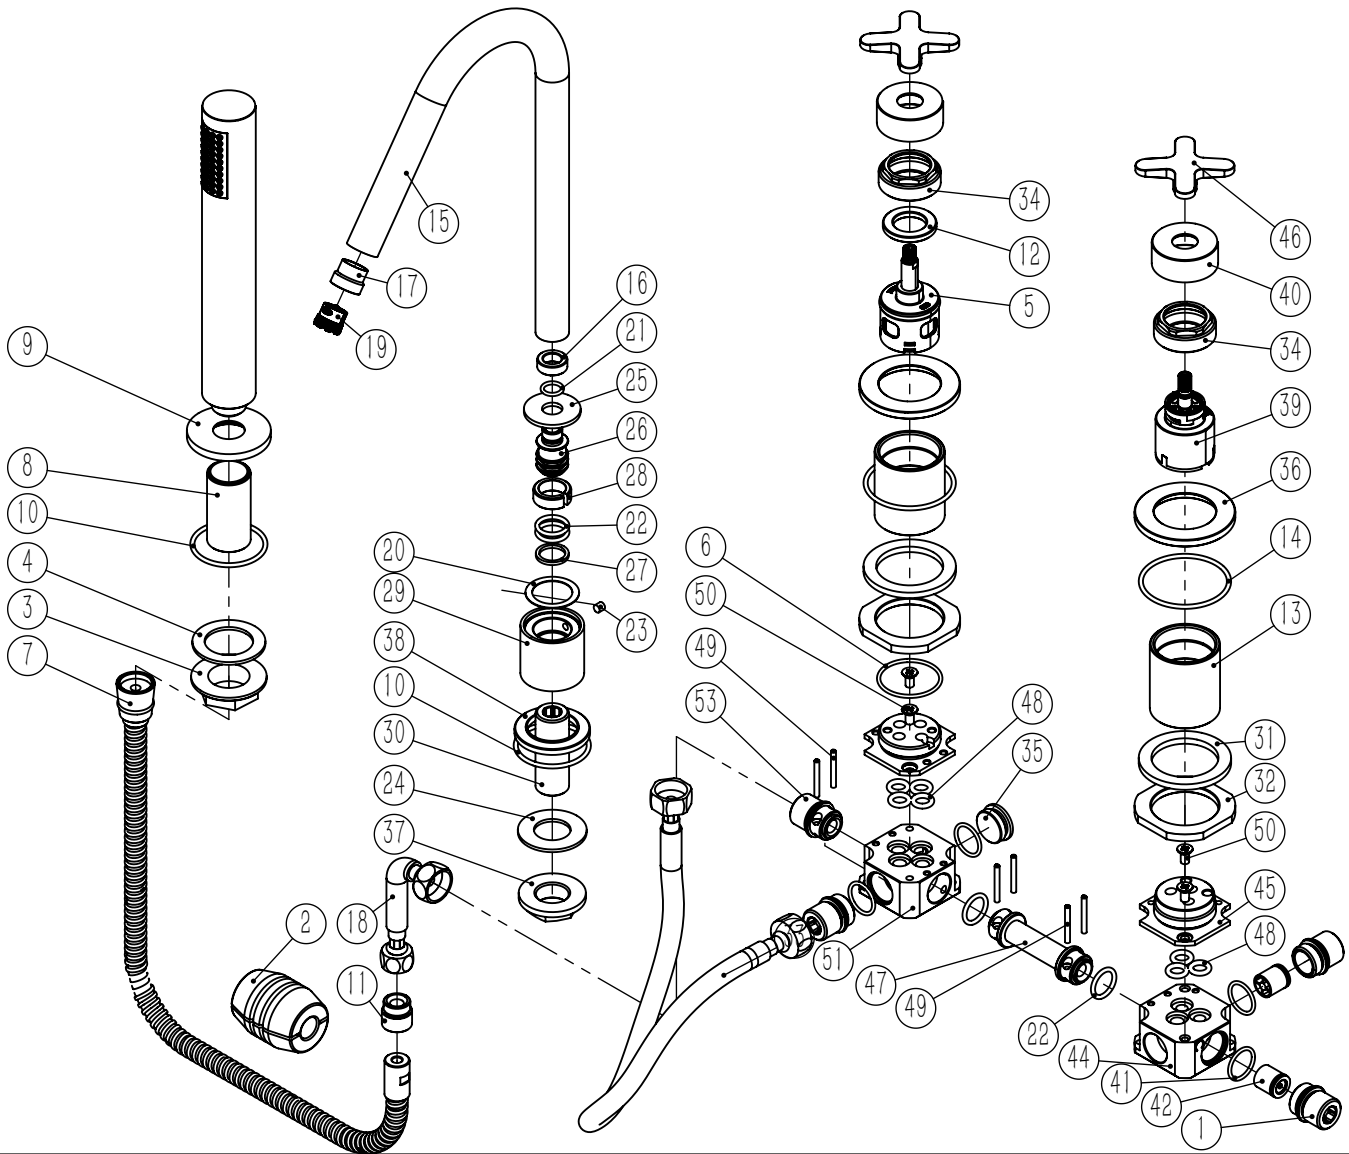

### LISTA DE COMPONENTES

CROSS110 Rev. 02/12/2025

Nº	DESCRIPTION	REF.	QT.
1	CASQUILHO G1-2 G1-2 BOX	101183	3
2	Chumbo Ligação Cabeleireiro	LH-PCH	1
3	Porca ABS 3 4 P_Pater 3 Furos	100624	1
4	Vedação 3 4 P_Pater 3 Furos	100625	1
5	Distribuidor Ø35 4 Vias	AC560	1
6	Orings 32.00x2.00 NBR 70	001411	1
7	Ligação Monocomando Banheira 3 Furos 2 MT.	AC849	1
8	Canhão G3-4 Misturador 3 Furos Cilíndrico	100897	1
9	Pater Misturador 3 Furos Cilíndrica	100350	1
10	Orings 41.00x2.50 NBR 70	001783	2
11	Casquilho Ligação Bicha Cabeleireiro	100206	1
12	Aumento Porca Cartucho Distribuidor	100891	1
13	Copo Cartuchos Embutidos M42x1,5	100914	2
14	Orings 50.00x2.50 NBR 70	001641	2
15	Bica Balcão Bia	100979	1
16	Casquilho Redução Bica M18x1 M12x1 BIA016	100995	1
17	Casquilho Redução Bica M18x1 M16,5x1 BIA016	100980	1
18	Ligação 350mm G1-2 G3-8	AC847	1
19	Perlator 16,5x1 Cilíndrico/Quadra	AC850A	1
20	Anilho Nylon Ø24xØ32x0,5	888819	1
21	Orings 10.00x2.00 NBR 70	001367	1
22	Orings 14.50x2.50 NBR 70	001580	5
23	Perno Umbrako Din 914 M5-6 Inox A-2	09160500060IN	1
24	Vedação G1-2	100653	1
25	Anilho Bica Banca Quadrada	100173	1
26	Embolo Bica Banca Quadrado	100172	1
27	Anilho Nylon Bica Banca Inferior CIL060C	100735	1