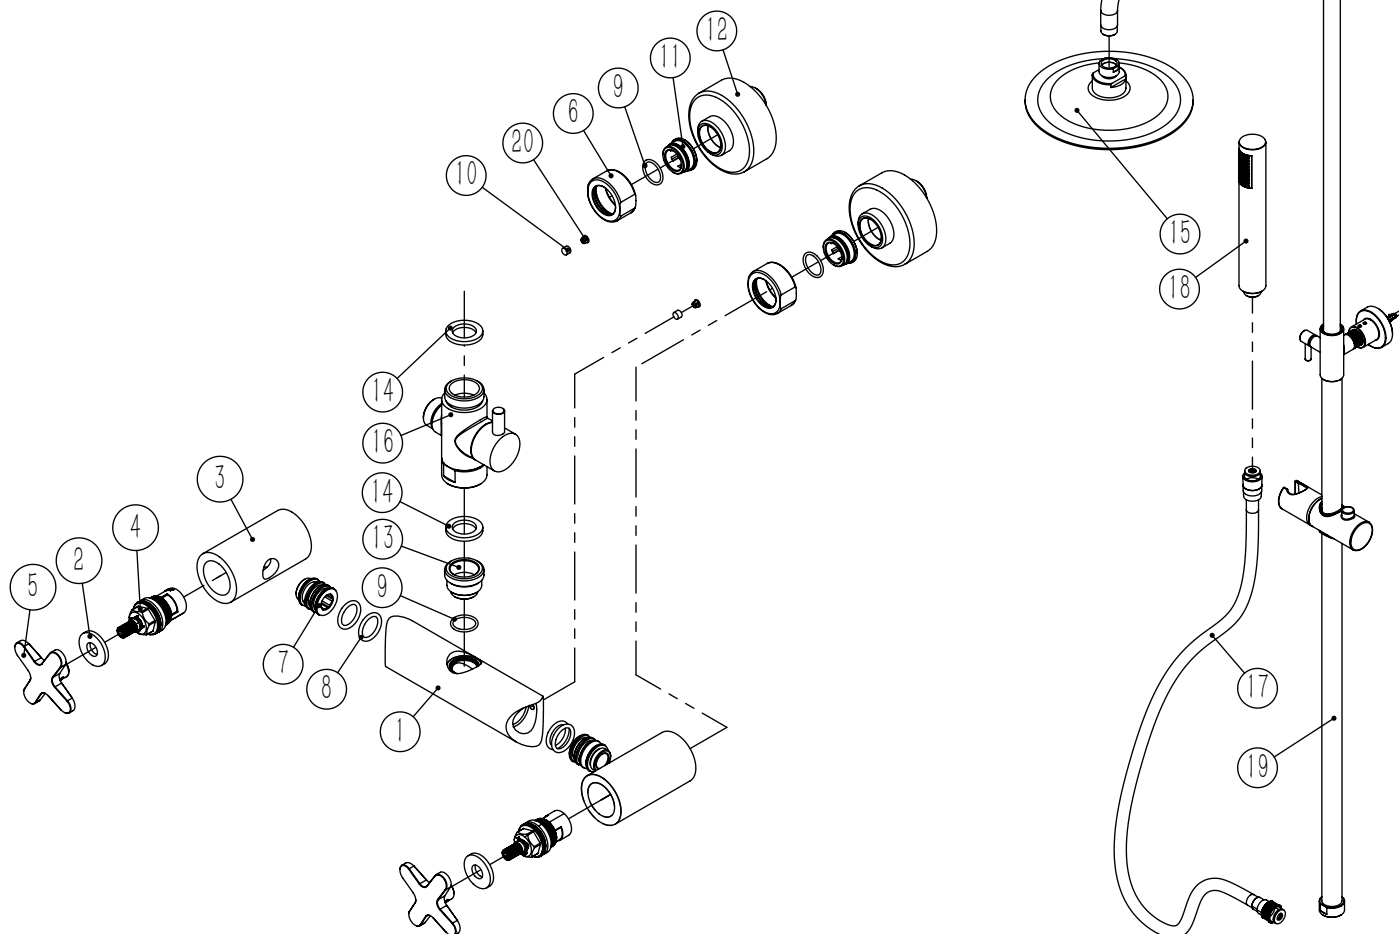

## TECNOLOGIA

- AC1180 - Distribuidor 25 2 Vias  
AC1180 - 2 Ways Distributor
- AC1360 - Cartucho Ø35 Energy Saving  
AC1360 - Ø35 Energy Saving Cartridge
- Regulável  
Adjustable
- Chuveiro Superior Cilíndrico  
Cylindrical Shower Top
- Chuveiro De Mão Cilíndrico  
Cylindrical Hand Shower
- Ligação banheira/duche 1,70mt Cromo  
Bath/shower connection 1.70 mt Cromo

# CROSS140

MONOCOMANDO DUCHE COLUNA  
TELESC.LATÃO CHUV.200  
CROSSLINE

ASM TAPS®

WATER SOUL

## LISTA DE COMPONENTES

03/12/2025

Rev.

CROSS140

Nº	DESCRIPTION	REF.	QT.
1	Corpo Misturadora Base Cruzeta	100923	1
2	Espelho Castelo G1_-2x1-4 volta	100925	2
3	Lateral Misturadora Base Cruzeta	100924	2
4	Cartucho Cerâmico 90º	AC1360	2
5	MANÍPULO CROSSLINE	AC2360	2
6	Porca Misturadora Cilíndrico	100056	2
7	Embolo 20x20 P-Nascente	100268	2
8	Orings 14.50x2.50 NBR 70	001580	4
9	Orings 15.10x1.60 NBR 70	001210	3
10	Perno Umbrako Din 914 M5-5 Inox A-2	09140500050IN	2
11	Sede Misturadora Quadrada Curta	100588	2
12	Kit Espelho Minimalista C/Exêntrico H50 Cilíndrico	AC1700	2
13	Casquilho Superior Coluna Termostática Cilíndrica	100701	1
14	Vedante Sem Rede	0079	2
15	Chuveiro Teto Ultra Fino Cilíndrico Inox	AC1070	1
16	Distribuidor Para Coluna CIL140ECO	100819	1
17	Extensível Ligação Chuveiro 1.70 MT Cromo	AC800A	1
18	Chuveiro Cilíndrico	AC391	1
19	Coluna Telescópica Cilíndrica Eco Simples	CL003-ECO	1
20	Dístico em ABS de 5.5mm Cromado	LH-PLCR4	2