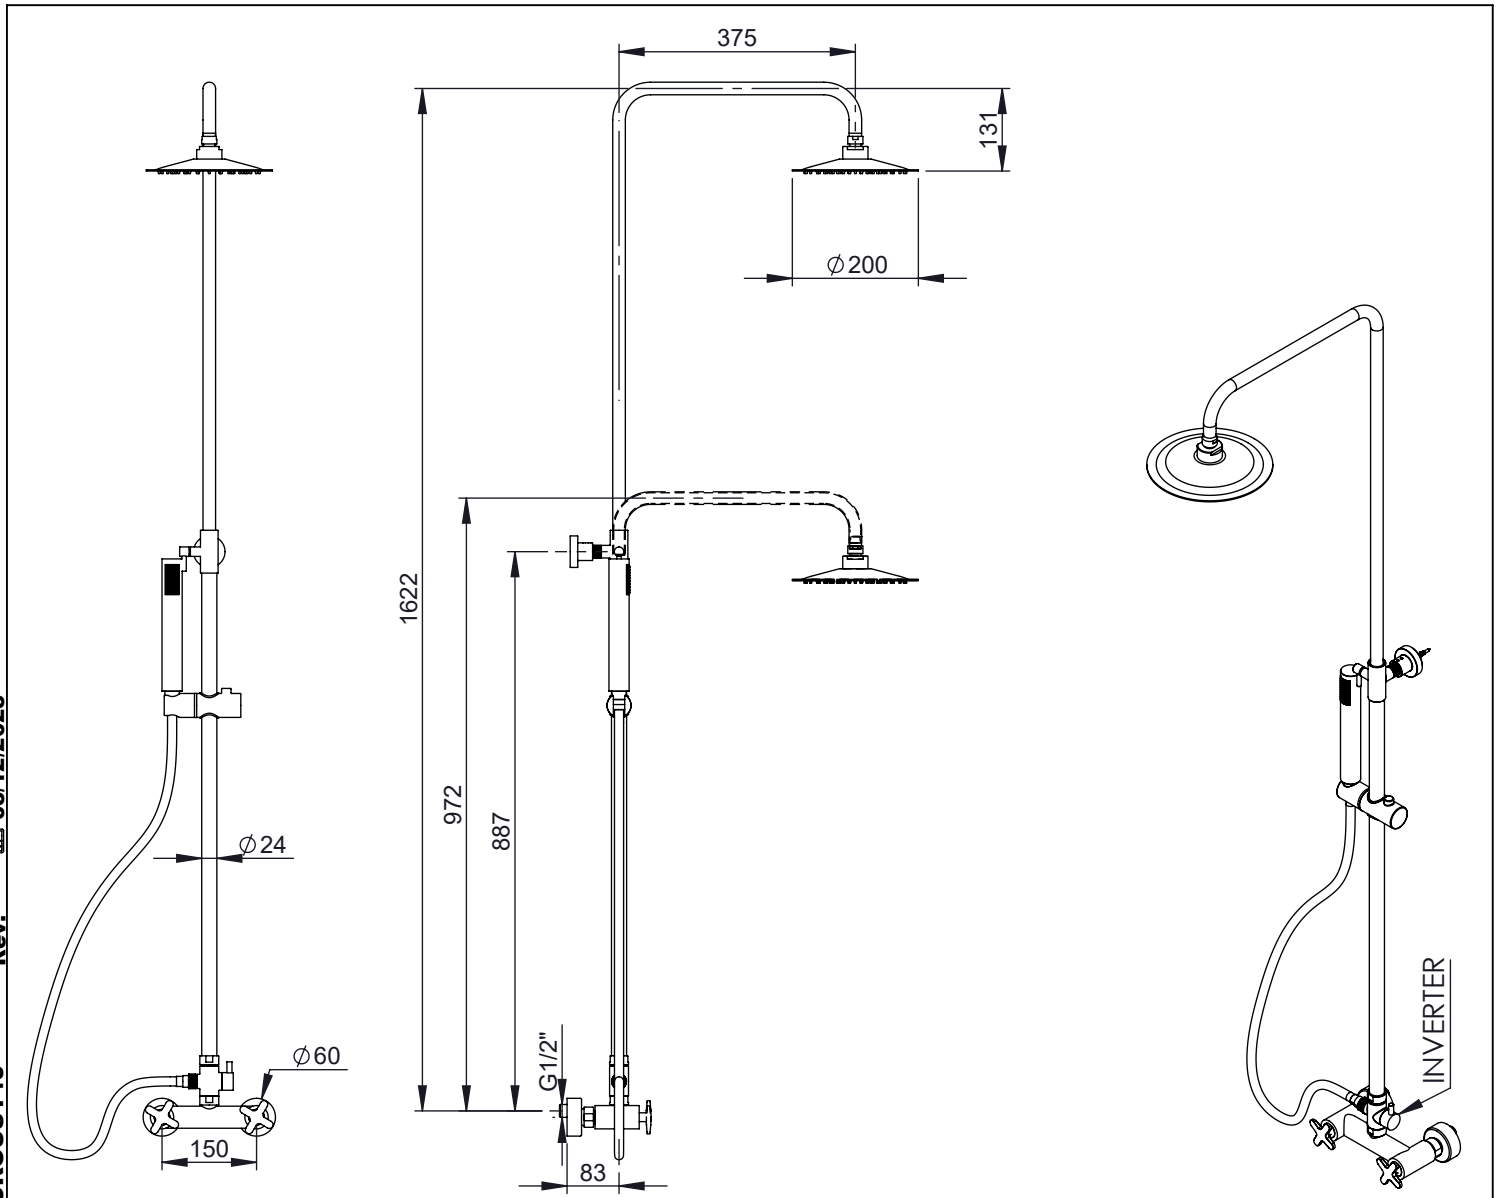

# CROSS140

**MONOCOMANDO DUCHE COLUNA  
TELESC.LATÃO CHUV.200 CROSSLINE**

**A S M T A P S**

WATER SOUL

**EN** *SHOWER MIXER WITH BRASS  
TELESCOPIC COLUMN CROSSLINE*

**FR** *MITIGEUR DOUCHE COLONNE DOUCHE  
LAITON TELESCOPIQUE CROSSLINE*

**ES** *MONOMANDO DUCHA COLUNA DUCHA  
LATÓN TELESCÓPICA CROSSLINE*

Rev. 03/12/2025  
CROSS140

## CARACTERÍSTICAS TÉCNICAS

PRESSÃO RECOMENDADA: RECOMMENDED PRESSURE:	3 - 4 BAR
TEMPERATURA RECOMENDADA: RECOMMENDED TEMPERATURE:	15°C - 65°C
MATERIAIS: MATERIALS:	Latão
TEMPERATURA MÁXIMA: MAXIMUM TEMPERATURE:	70°C
CAUDAL MÁXIMO A 3 BAR: MAXIMUM FLOW AT 3 BAR:	L/MIN
LIGAÇÃO DE ENTRADA: INPUT CONNECTION:	G1/2"
LIGAÇÃO DE SAÍDA: OUTPUT CONNECTION:	-
PESO (KG): WEIGHT (KG):	8.5
DIMENSÕES EMBALAGEM (MM): SIZE PACKAGING (MM):	1110X920X452

## TECNOLOGIA

- AC1180 - Distribuidor 25 2 Vias  
AC1180 - 2 Ways Distributor
- AC1360 - Cartucho Ø35 Energy Saving  
AC1360 - Ø35 Energy Saving Cartridge
- Regulável  
Adjustable
- Chuveiro Superior Cilíndrico  
Cylindrical Shower Top
- Chuveiro De Mão Cilíndrico  
Cylindrical Hand Shower
- Ligação banheira/duche 1,70mt Cromo  
Bath/shower connection 1.70 mt Cromo