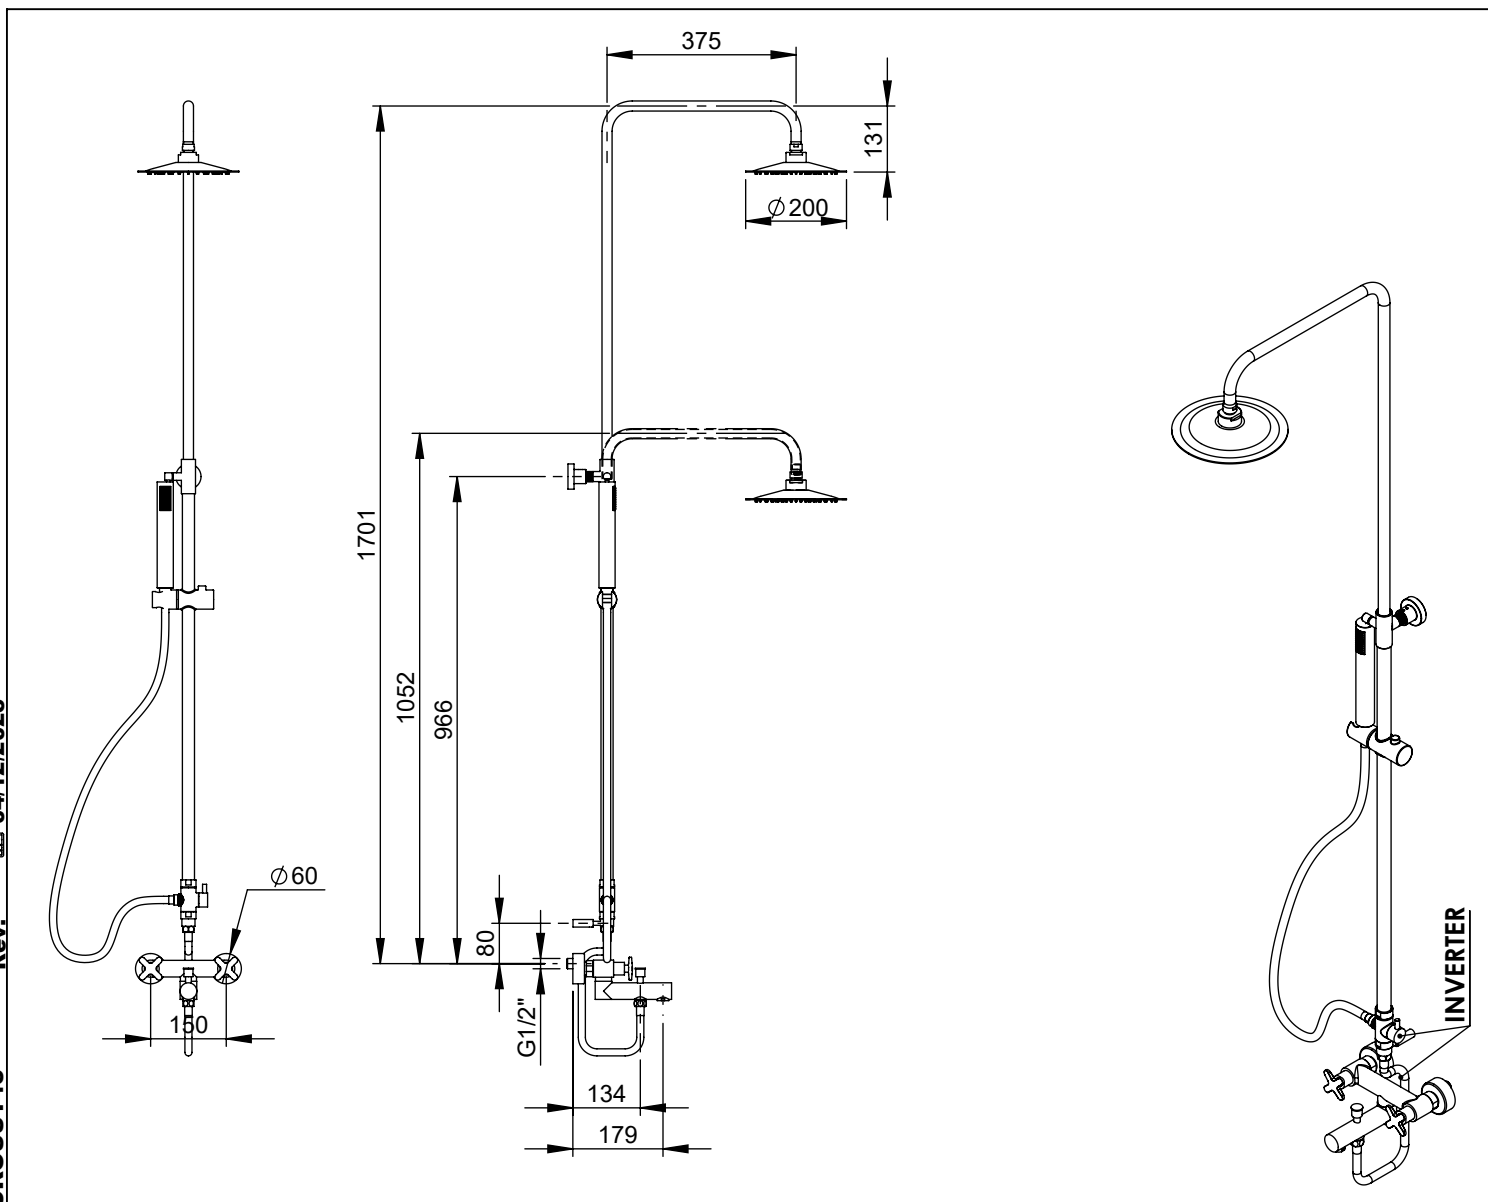

CROSS145

MIST.BANHEIRA COLUNA TELESCÓPICA
CHUV.200 CROSSLINE CROSSLINE

ASM TAPS®

WATER SOUL

EN BATH MIXER WITH TELESCOPIC COLUMN
CROSSLINE

FR MÉLANGEUR BAIGNOIRE COLONNE
DOUCHE TELESCOPIQUE CROSSLINE

ES MEZCLADOR BAÑO/DUCHA COLUNA
DUCHA TELESCÓPICA CROSSLINE

Rev. 04/12/2025 CROSS145

CARACTERÍSTICAS TÉCNICAS

PRESSÃO RECOMENDADA: RECOMMENDED PRESSURE:	3 - 4 BAR
TEMPERATURA RECOMENDADA: RECOMMENDED TEMPERATURE:	15°C - 65°C
MATERIAIS: MATERIALS:	Latão
TEMPERATURA MÁXIMA: MAXIMUM TEMPERATURE:	70°C
CAUDAL MÁXIMO A 3 BAR: MAXIMUM FLOW AT 3 BAR:	L/MIN
LIGAÇÃO DE ENTRADA: INPUT CONNECTION:	G1/2"
LIGAÇÃO DE SAÍDA: OUTPUT CONNECTION:	-
PESO (KG): WEIGHT (KG):	5.99
DIMENSÕES EMBALAGEM (MM): SIZE PACKAGING (MM):	1110X920X452

TECNOLOGIA

-  AC1180 - Distribuidor 25 2 Vias
AC1180 - 2 Ways Distributor
-  AC1360 - Cartucho Ø35 Energy Saving
AC1360 - Ø35 Energy Saving Cartridge
-  Regulável
Adjustable
-  Chuveiro Superior Cilíndrico
Cylindrical Shower Top
-  Chuveiro De Mão Cilíndrico
Cylindrical Hand Shower
-  Ligação banheira/duche 1,70mt Cromo
Bath/shower connection 1.70 mt Cromo