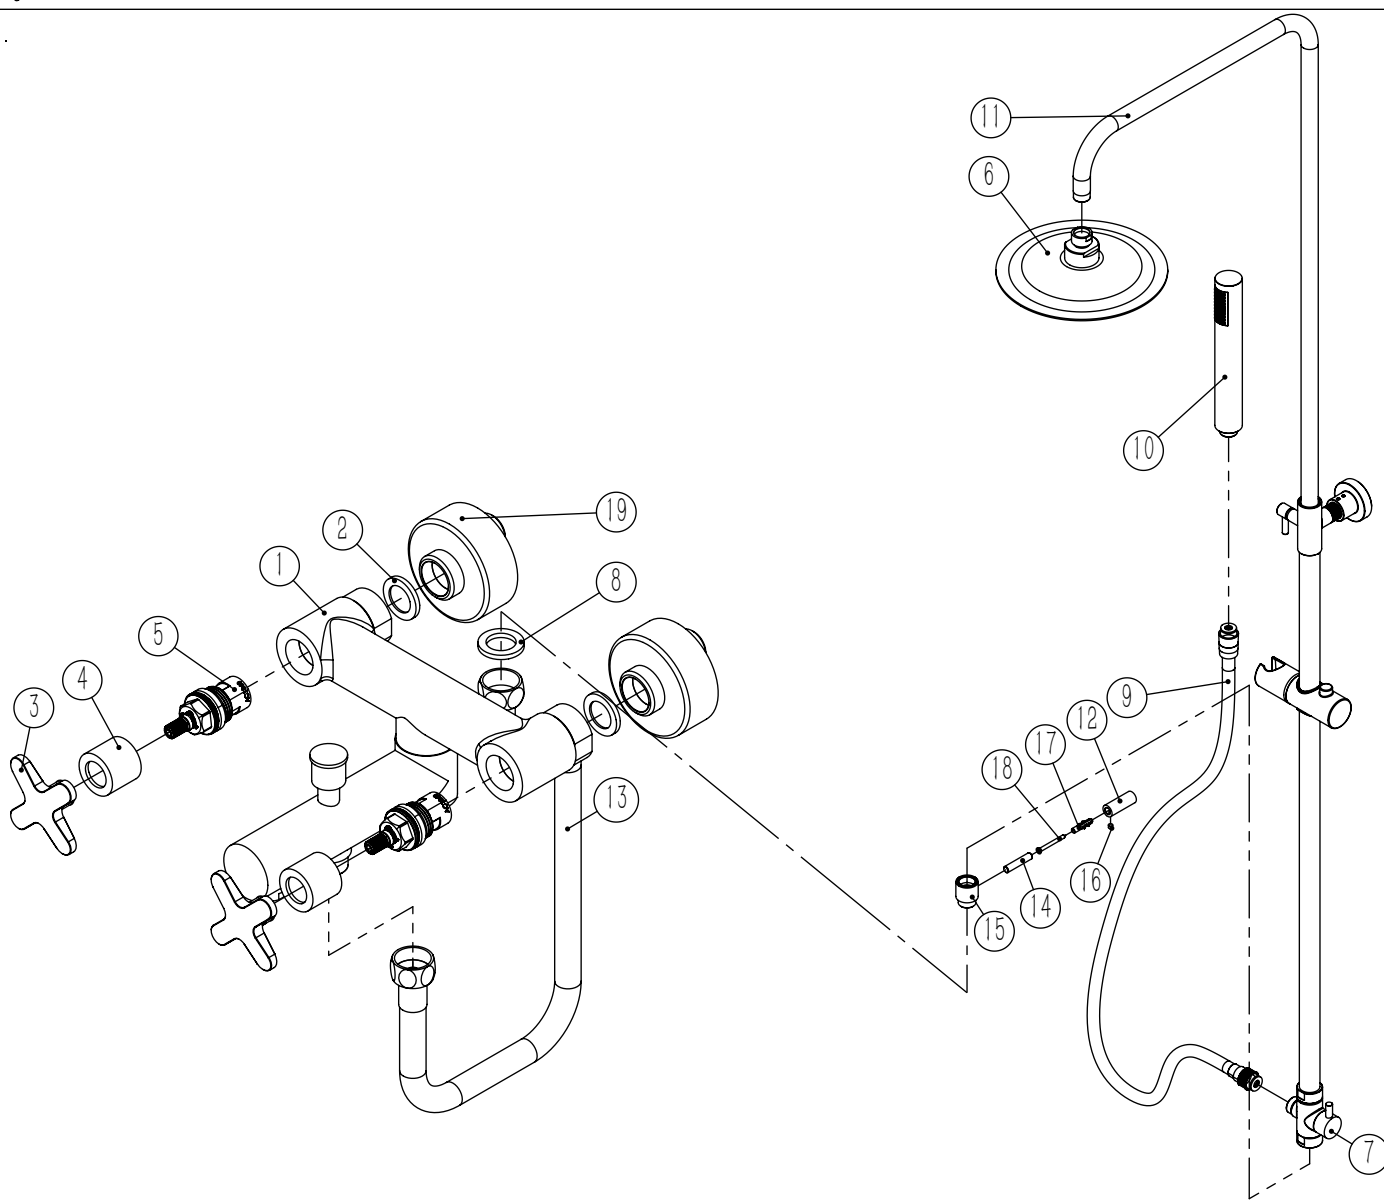

Rev. 04/12/2025 CROSS145

CARACTERÍSTICAS TÉCNICAS

PRESSÃO RECOMENDADA: RECOMMENDED PRESSURE:	3 - 4 BAR
TEMPERATURA RECOMENDADA: RECOMMENDED TEMPERATURE:	15°C - 65°C
MATERIAIS: MATERIALS:	Latão
TEMPERATURA MÁXIMA: MAXIMUM TEMPERATURE:	70°C
CAUDAL MÁXIMO A 3 BAR: MAXIMUM FLOW AT 3 BAR:	L/MIN
LIGAÇÃO DE ENTRADA: INPUT CONNECTION:	G1/2"
LIGAÇÃO DE SAÍDA: OUTPUT CONNECTION:	-
PESO (KG): WEIGHT (KG):	5.99
DIMENSÕES EMBALAGEM (MM): SIZE PACKAGING (MM):	1110X920X452

TECNOLOGIA

-  AC1180 - Distribuidor 25 2 Vias
AC1180 - 2 Ways Distributor
-  AC1360 - Cartucho Ø35 Energy Saving
AC1360 - Ø35 Energy Saving Cartridge
-  Regulável
Adjustable
-  Chuveiro Superior Cilíndrico
Cylindrical Shower Top
-  Chuveiro De Mão Cilíndrico
Cylindrical Hand Shower
-  Ligação banheira/duche 1,70mt Cromo
Bath/shower connection 1.70 mt Cromo

CROSS145

MIST.BANHEIRA COLUNA
TELESCÓPICA CHUV.200
CROSSLINE CROSSLINE

ASM TAPS®

WATER SOUL

LISTA DE COMPONENTES

Nº	DESCRIPTION	REF.	QT.
1	Misturadora Banheira	CZ040	1
2	Vedante Com Rede	0047	2
3	MANÍPULO CROSSLINE	AC2360	2
4	Campanula Passador M24x1 Cruzeta010	101088	2
5	Cartucho Cerâmico 90°	AC1360	2
6	Chuveiro Teto Ultra Fino Cilíndrico Inox	AC1070	1
7	Distribuidor Para Coluna CIL140ECO	100819	1
8	Vedante Sem Rede	0079	2
9	Extensível Ligação Chuveiro 1.70 MT Cromo	AC800A	1
10	Chuveiro Cilíndrico	AC391	1
11	Coluna Telescópica Cilíndrica Eco Simples	CL003-ECO	1
12	Fixação Parede Coluna	100805	1
13	Ligação G1-2XG1-2 45cm	LH-B03-50-C	1
14	Perno Fixação Parede Coluna	100806	1
15	Redução G3-4 x G1-2 para Colunas	100804	1
16	Perno Umbrako Din 914 M5-5 Inox A-2	09140500050IN	1
17	Bucha Nylon Standard Nr. 6	BNSTD060	1
18	Parafuso Madeira 4x45	7505A0400350 ZN	1
19	Kit Espelho Minimalista C/Exêntrico H50 Cilíndrico	AC1700	2