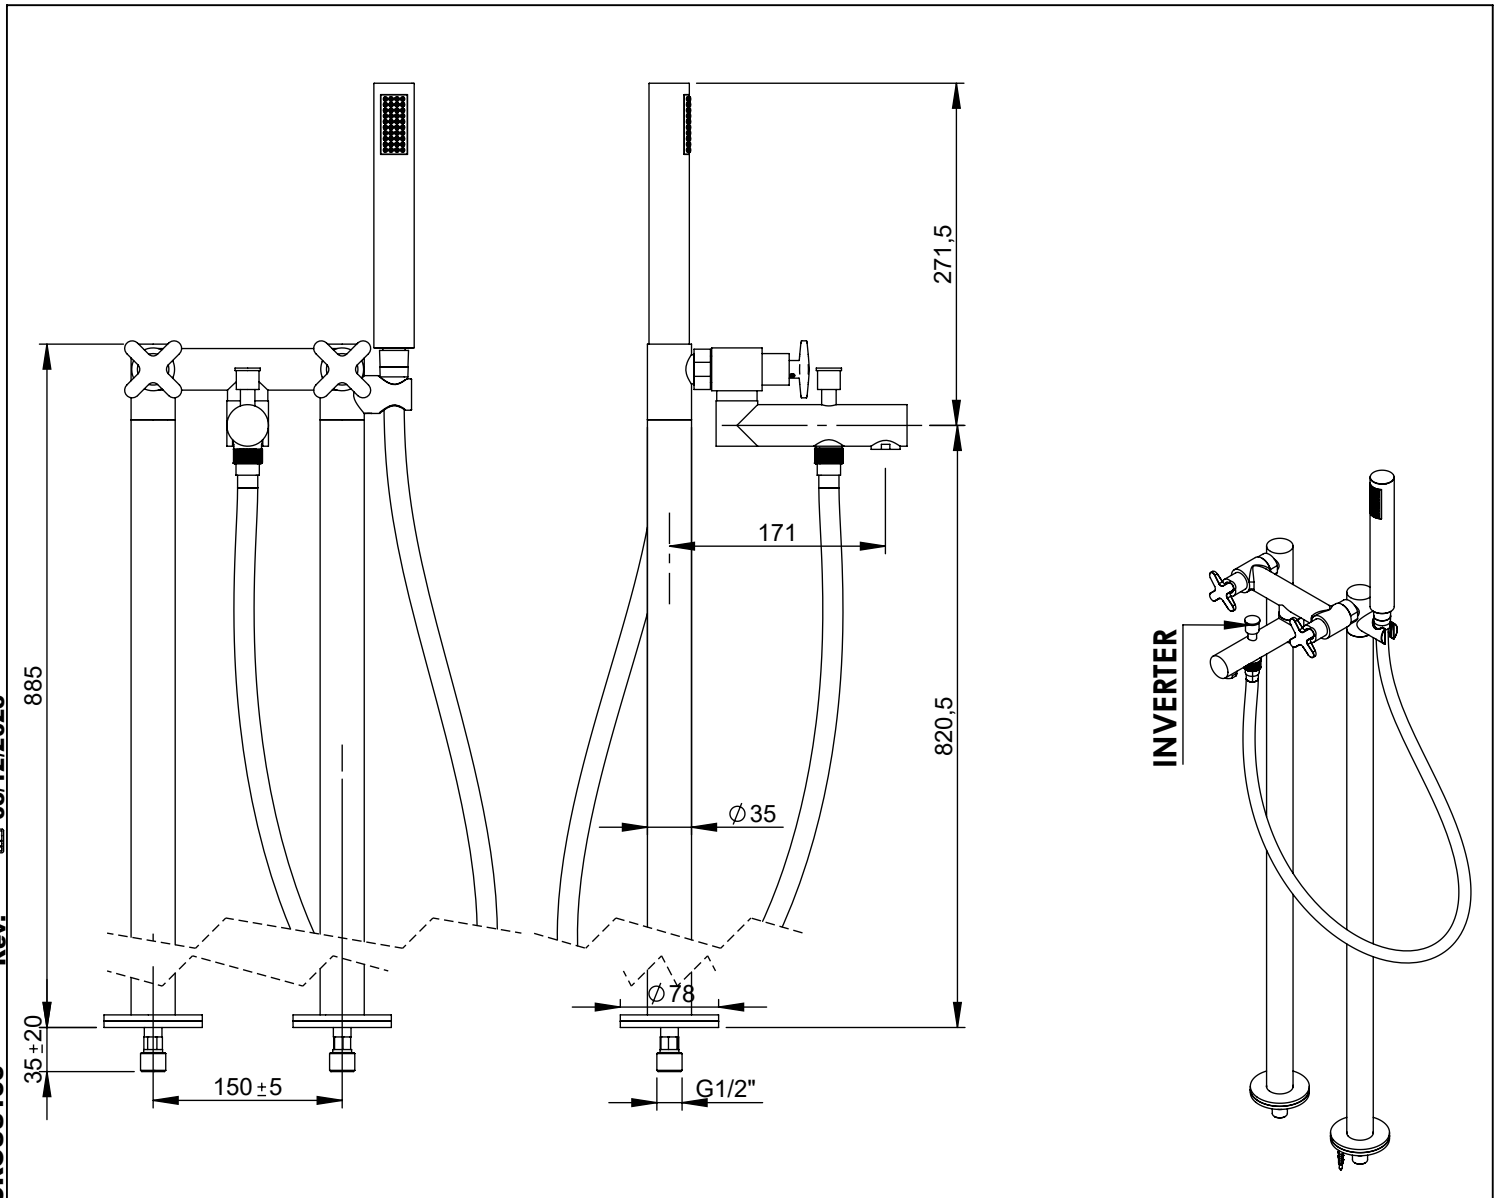

CROSS155

MISTURADORA BANHEIRA MONTAGEM AO CHÃO CROSSLINE

A S M T A P S[®]

W A T E R S O U L

EN BATH MIXER FLOOR-MOUNTED CROSSLINE

FR MÉLANGEUR BAIGNOIR MONTAGE AU SOL CROSSLINE

ES MEZCLADOR BAÑO AL SUELO CROSSLINE

CROSS155 Rev. 05/12/2025

CARACTERÍSTICAS TÉCNICAS

PRESSÃO RECOMENDADA: RECOMMENDED PRESSURE:	3 - 4 BAR
TEMPERATURA RECOMENDADA: RECOMMENDED TEMPERATURE:	15°C - 65°C
MATERIAIS: MATERIALS:	Latão
TEMPERATURA MÁXIMA: MAXIMUM TEMPERATURE:	70°C
CAUDAL MÁXIMO A 3 BAR: MAXIMUM FLOW AT 3 BAR:	L/MIN
LIGAÇÃO DE ENTRADA: INPUT CONNECTION:	G1/2"
LIGAÇÃO DE SÉIDA: OUTPUT CONNECTION:	-
PESO (KG): WEIGHT (KG):	8.7
DIMENSÕES EMBALAGEM (MM): SIZE PACKAGING (MM):	1110X920X452

TECNOLOGIA

-  AC1360 - Cartucho Ø35 Energy Saving
AC1360 - Ø35 Energy Saving Cartridge
-  Chuveiro De Mão Cilíndrico
Cylindrical Hand Shower
-  Ligaçãobanheira/duche 1,70mt Cromo
Bath/shower connection 1.70 mt Cromo
-  Embutido ao chão
Built-In to Ground

CROSS155

MISTURADORA BANHEIRA MONTAGEM AO CHÃO CROSSLINE

ASM TAPS®

WATER SOUL

LISTA DE COMPONENTES

Rev. 05/12/2025

Rev.

CROSS155