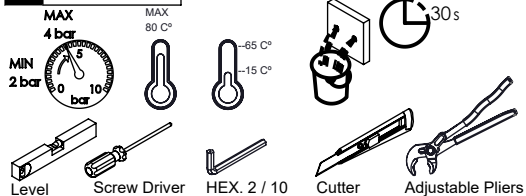

! SERVICE

CROSS155

MISTURADORA BANHEIRA
MONTAGEM AO CHÃO CROSSLINE

A S M T A P S ®

W A T E R S O U L

INSTALLATION MANUAL

1 FIXED