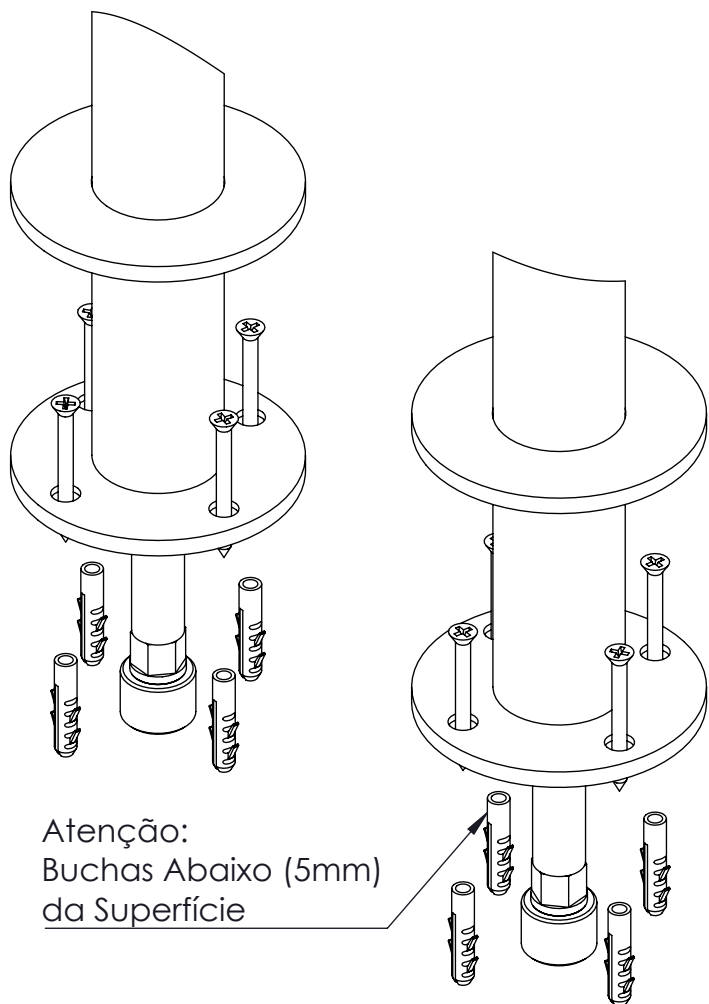

TECNOLOGIA

-  AC1360 - Cartucho Ø35 Energy Saving
AC1360 - Ø35 Energy Saving Cartridge
-  Chuveiro De Mão Cilíndrico
Cylindrical Hand Shower
-  Ligaçãobanheira/duche 1,70mt Cromo
Bath/shower connection 1.70 mt Cromo
-  Embutido ao chão
Built-In to Ground

CROSS155

MISTURADORA BANHEIRA MONTAGEM AO CHÃO CROSSLINE

ASM TAPS®

WATER SOUL

LISTA DE COMPONENTES

Rev. 05/12/2025

Rev.

CROSS155

Nº	DESCRIPTION	REF.	QT.
1	Tubo Inox Ø10 Banheira Chão CZ155	100953	2
2	Tubo Banheira Chão CZ155	100954	2
3	Casquilho Superior Coluna Termostática Cilíndrica	100701	2
4	Canhão Superior Simples Banheira Chão CZ155	100945	1
5	Canhão Superior Banheira Chão CZ155	100946	1
6	Casquilho P_Suporte Chuv Mão ESQ155	100311	1
7	Perno Umbrako Din 914 M5-5 Inox A-2	09140500050IN	1
8	Bucha Nylon Standard Nr. 6	BNSTD060	8
9	Parafuso Madeira 4x45	7505A0400350 ZN	8
10	Orings 15.10x1.60 NBR 70	001210	2
11	Vedante Sem Rede	0079	2
12	Ponteira De Ligação ESQ150-155	100303	2
13	Orings 8.00x1.90 NBR 70	001349	4
14	Casquilho Ponteira Bica Parede	100200	2
15	PONTEIRA BICA PAREDE SLIMASM	100038	2
16	Chapa Fixação Lavatório Ao Chão Cilíndrica	100406	2
17	Embelezador Lavatório Ao Chão Cilíndrica	100407	2
18	Suporte Tubo Corpo Lavat. Chão Cilíndrica	100405	2
19	Orings 35.00x1.50 NBR 70	021477	2
20	Suporte Chuveiro Mão CZ155	100952	1
21	Orings 10.00x2.00 NBR 70	001367	10
22	PROTEÇÃO INTERIOR CHUVEIRO TOMADA DE ÁGUA	AC2040	1
23	MISTURADORA BANHEIRA CROSSLINE	CROSS040	1

! SERVICE

CROSS155

MISTURADORA BANHEIRA
MONTAGEM AO CHÃO CROSSLINE

A S M T A P S ®

W A T E R S O U L

INSTALLATION MANUAL

1 FIXED

2 CONECTION