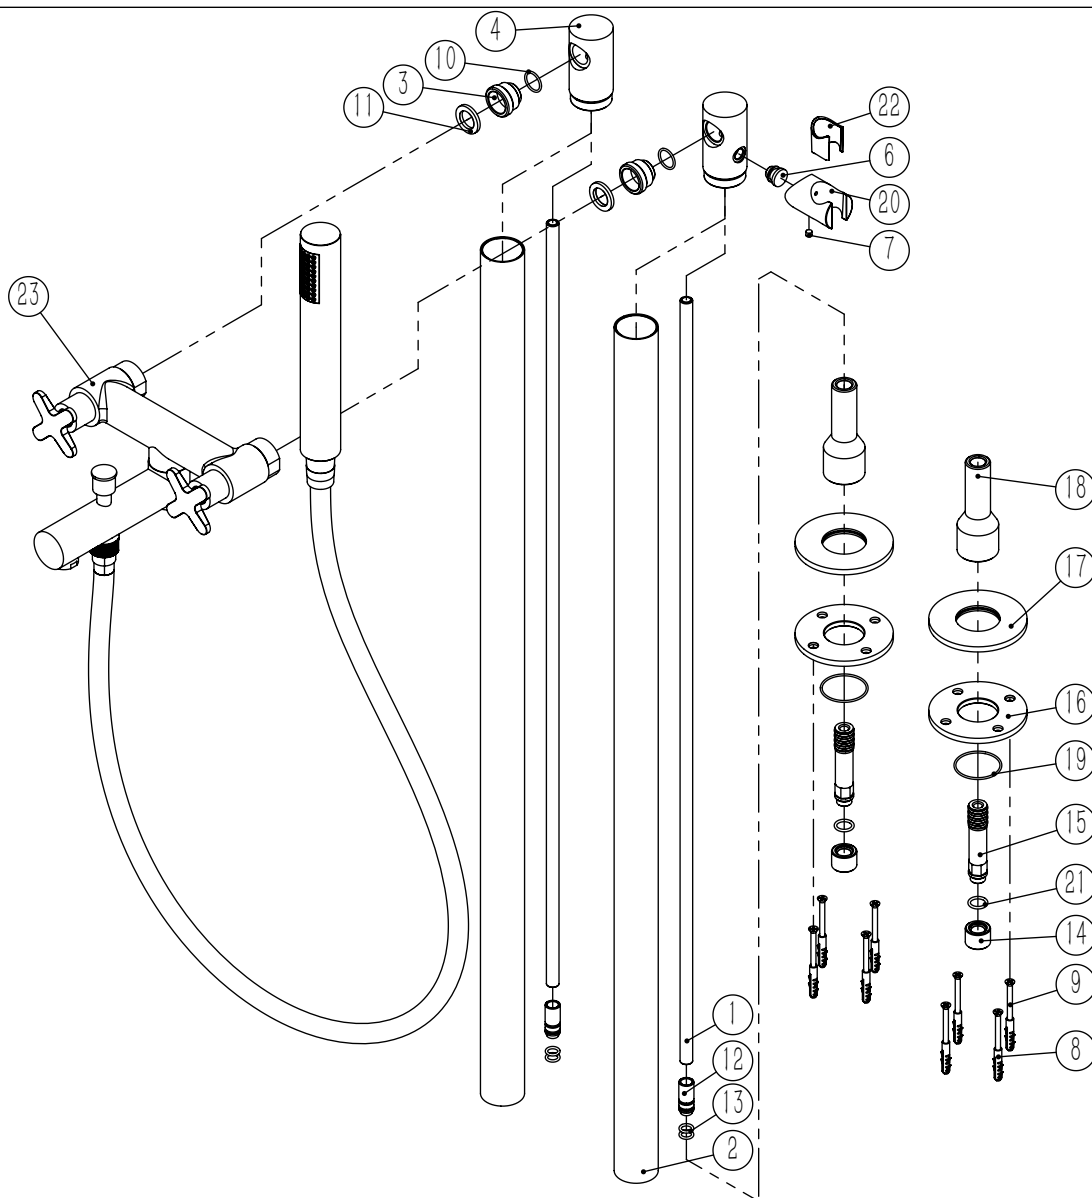

TECNOLOGIA

-  AC1360 - Cartucho Ø35 Energy Saving
AC1360 - Ø35 Energy Saving Cartridge
-  Chuveiro De Mão Cilíndrico
Cylindrical Hand Shower
-  Ligaçãobanheira/duche 1,70mt Cromo
Bath/shower connection 1.70 mt Cromo
-  Embutido ao chão
Built-In to Ground

CROSS155

MISTURADORA BANHEIRA MONTAGEM AO CHÃO CROSSLINE

ASM TAPS®

WATER SOUL

LISTA DE COMPONENTES

Rev. 05/12/2025

Rev.

CROSS155

Nº	DESCRIPTION	REF.	QT.
1	Tubo Inox Ø10 Banheira Chão CZ155	100953	2
2	Tubo Banheira Chão CZ155	100954	2
3	Casquilho Superior Coluna Termostática Cilíndrica	100701	2
4	Canhão Superior Simples Banheira Chão CZ155	100945	1
5	Canhão Superior Banheira Chão CZ155	100946	1
6	Casquilho P_Suporte Chuv Mão ESQ155	100311	1
7	Perno Umbrako Din 914 M5-5 Inox A-2	09140500050IN	1
8	Bucha Nylon Standard Nr. 6	BNSTD060	8
9	Parafuso Madeira 4x45	7505A0400350 ZN	8
10	Orings 15.10x1.60 NBR 70	001210	2
11	Vedante Sem Rede	0079	2
12	Ponteira De Ligação ESQ150-155	100303	2
13	Orings 8.00x1.90 NBR 70	001349	4
14	Casquilho Ponteira Bica Parede	100200	2
15	PONTEIRA BICA PAREDE SLIMASM	100038	2
16	Chapa Fixação Lavatório Ao Chão Cilíndrica	100406	2
17	Embelezador Lavatório Ao Chão Cilíndrica	100407	2
18	Suporte Tubo Corpo Lavat. Chão Cilíndrica	100405	2
19	Orings 35.00x1.50 NBR 70	021477	2
20	Suporte Chuveiro Mão CZ155	100952	1
21	Orings 10.00x2.00 NBR 70	001367	10
22	PROTEÇÃO INTERIOR CHUVEIRO TOMADA DE ÁGUA	AC2040	1
23	MISTURADORA BANHEIRA CROSSLINE	CROSS040	1

! SERVICE

CROSS155

MISTURADORA BANHEIRA
MONTAGEM AO CHÃO CROSSLINE

A S M T A P S ®

W A T E R S O U L

INSTALLATION MANUAL

1 FIXED

2 CONECTION