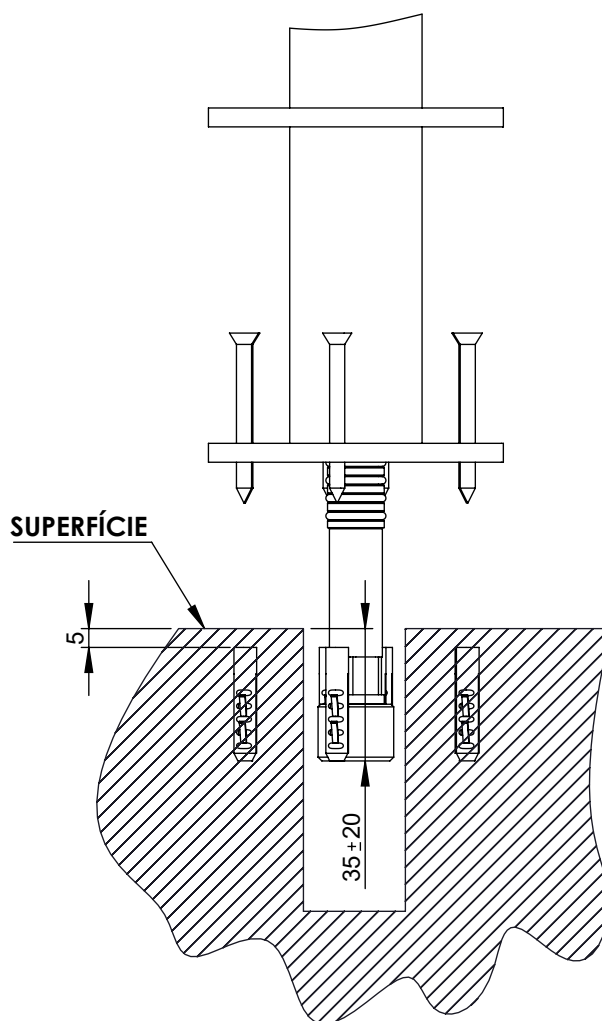

CROSS155 Rev. 05/12/2025

CARACTERÍSTICAS TÉCNICAS

PRESSÃO RECOMENDADA: RECOMMENDED PRESSURE:	3 - 4 BAR
TEMPERATURA RECOMENDADA: RECOMMENDED TEMPERATURE:	15°C - 65°C
MATERIAIS: MATERIALS:	Latão
TEMPERATURA MÁXIMA: MAXIMUM TEMPERATURE:	70°C
CAUDAL MÁXIMO A 3 BAR: MAXIMUM FLOW AT 3 BAR:	L/MIN
LIGAÇÃO DE ENTRADA: INPUT CONNECTION:	G1/2"
LIGAÇÃO DE SÉIDA: OUTPUT CONNECTION:	-
PESO (KG): WEIGHT (KG):	8.7
DIMENSÕES EMBALAGEM (MM): SIZE PACKAGING (MM):	1110X920X452

TECNOLOGIA

-  AC1360 - Cartucho Ø35 Energy Saving
AC1360 - Ø35 Energy Saving Cartridge
-  Chuveiro De Mão Cilíndrico
Cylindrical Hand Shower
-  Ligaçãobanheira/duche 1,70mt Cromo
Bath/shower connection 1.70 mt Cromo
-  Embutido ao chão
Built-In to Ground

Nº	DESCRIPTION	REF.	QT.
1	Tubo Inox Ø10 Banheira Chão CZ155	100953	2
2	Tubo Banheira Chão CZ155	100954	2
3	Casquilho Superior Coluna Termostática Cilíndrica	100701	2
4	Canhão Superior Simples Banheira Chão CZ155	100945	1
5	Canhão Superior Banheira Chão CZ155	100946	1
6	Casquilho P_Suporte Chuv Mão ESQ155	100311	1
7	Perno Umbrako Din 914 M5-5 Inox A-2	09140500050IN	1
8	Bucha Nylon Standard Nr. 6	BNSTD060	8
9	Parafuso Madeira 4x45	7505A0400350 ZN	8
10	Orings 15.10x1.60 NBR 70	001210	2
11	Vedante Sem Rede	0079	2
12	Ponteira De Ligação ESQ150-155	100303	2
13	Orings 8.00x1.90 NBR 70	001349	4
14	Casquilho Ponteira Bica Parede	100200	2
15	PONTEIRA BICA PAREDE SLIMASM	100038	2
16	Chapa Fixação Lavatório Ao Chão Cilíndrica	100406	2
17	Embelezador Lavatório Ao Chão Cilíndrica	100407	2
18	Suporte Tubo Corpo Lavat. Chão Cilíndrica	100405	2
19	Orings 35.00x1.50 NBR 70	021477	2
20	Suporte Chuveiro Mão CZ155	100952	1
21	Orings 10.00x2.00 NBR 70	001367	10
22	PROTEÇÃO INTERIOR CHUVEIRO TOMADA DE ÁGUA	AC2040	1
23	MISTURADORA BANHEIRA CROSSLINE	CROSS040	1

! SERVICE

CROSS155

MISTURADORA BANHEIRA
MONTAGEM AO CHÃO CROSSLINE

A S M T A P S ®

W A T E R S O U L

INSTALLATION MANUAL

1 FIXED

2 CONECTION