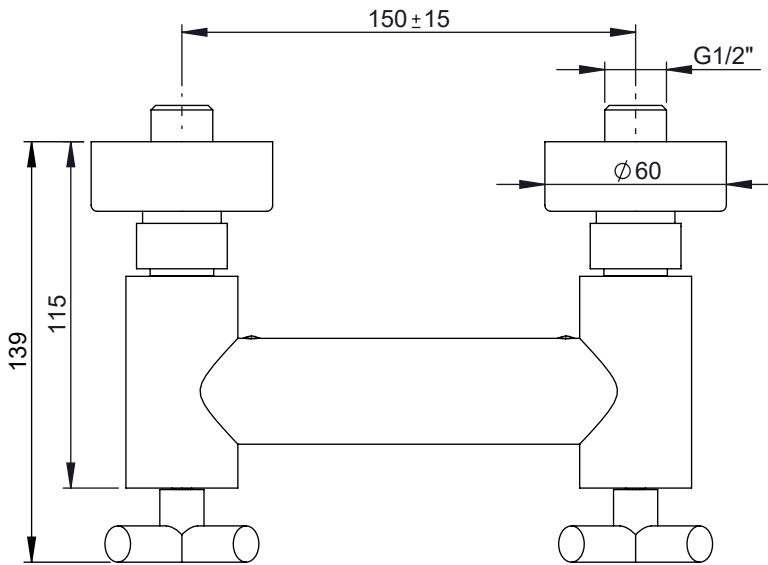

Rev. 05/11/2025

CZ030

CARACTERÍSTICAS TÉCNICAS

PRESSÃO RECOMENDADA: RECOMMENDED PRESSURE:	3 - 4 BAR
TEMPERATURA RECOMENDADA: RECOMMENDED TEMPERATURE:	15°C - 65°C
MATERIAIS: MATERIALS:	Latão
TEMPERATURA MÁXIMA: MAXIMUM TEMPERATURE:	70°C
CAUDAL MÁXIMO A 3 BAR: MAXIMUM FLOW AT 3 BAR:	L/MIN
LIGAÇÃO DE ENTRADA: INPUT CONNECTION:	G1/2"
LIGAÇÃO DE SÉIDA: OUTPUT CONNECTION:	G1/2"
PESO (KG): WEIGHT (KG):	1.49
DIMENSÕES EMBALAGEM (MM): SIZE PACKAGING (MM):	365x250x80

ACABAMENTOS

CR - CROMADO | CHROME | CHROME | CROMO
PR - PRETO MATE | BLACK MATT | NOIR MAT | NEGRO MATE
BR - BRANCO MATE | WHITE MATT | BLANC MAT | BLANCO MATE
ST - SATINOX | SATINOX | SATINOX | SATINOX
AT - ANTRACITE | ANTHRACITE | ANTHRACITE | ANTRACITA
GM - GUNMETAL | GUNMETAL | GUNMETAL | GUNMETAL
GMM - GUNMETAL MATE | GUNMETAL MATT | GUNMETAL MAT | GUNMETAL MATE
OR - DOURADO | GOLD | DORÉ | DORADO
ORM - DOURADO MATE | GOLD MATT | DORÉ MAT | DORADO MATE
CB - COBRE | COPPER | CUIVRE | COBRE
CBM - COBRE MAT | COPPER MAT | CUIVRE MAT | COBRE MATE

TECNOLOGIA

- AC1360 - CASTELO CERÂMICO 1/2" 1/4 VOLTA
  AC1360 - CERAMIC VALVE 1/2" 1/4 TURN
- SUPORTE DE CHUVEIRO CILINDRICO
  CYLINDRICAL ORIENTABLE SHOWER HOLDER
- CHUVEIRO DE MÃO CILINDRICO
  CYLINDRICAL HAND SHOWER
- LIGAÇÃO NORMAL
  FLEXIBLE SHOWER