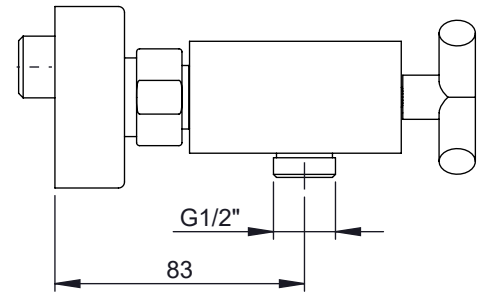

Rev. 05/11/2025

CZ030

CARACTERÍSTICAS TÉCNICAS

PRESSÃO RECOMENDADA: RECOMMENDED PRESSURE:	3 - 4 BAR
TEMPERATURA RECOMENDADA: RECOMMENDED TEMPERATURE:	15°C - 65°C
MATERIAIS: MATERIALS:	Latão
TEMPERATURA MÁXIMA: MAXIMUM TEMPERATURE:	70°C
CAUDAL MÁXIMO A 3 BAR: MAXIMUM FLOW AT 3 BAR:	L/MIN
LIGAÇÃO DE ENTRADA: INPUT CONNECTION:	G1/2"
LIGAÇÃO DE SÉIDA: OUTPUT CONNECTION:	G1/2"
PESO (KG): WEIGHT (KG):	1.49
DIMENSÕES EMBALAGEM (MM): SIZE PACKAGING (MM):	365x250x80

ACABAMENTOS

CR - CROMADO | CHROME | CHROME | CROMO
PR - PRETO MATE | BLACK MATT | NOIR MAT | NEGRO MATE
BR - BRANCO MATE | WHITE MATT | BLANC MAT | BLANCO MATE
ST - SATINOX | SATINOX | SATINOX | SATINOX
AT - ANTRACITE | ANTHRACITE | ANTHRACITE | ANTRACITA
GM - GUNMETAL | GUNMETAL | GUNMETAL | GUNMETAL
GMM - GUNMETAL MATE | GUNMETAL MATT | GUNMETAL MAT | GUNMETAL MATE
OR - DOURADO | GOLD | DORÉ | DORADO
ORM - DOURADO MATE | GOLD MATT | DORÉ MAT | DORADO MATE
CB - COBRE | COPPER | CUIVRE | COBRE
CBM - COBRE MAT | COPPER MAT | CUIVRE MAT | COBRE MATE

TECNOLOGIA

- AC1360 - CASTELO CERÂMICO 1/2" 1/4 VOLTA
  AC1360 - CERAMIC VALVE 1/2" 1/4 TURN
- SUPORTE DE CHUVEIRO CILINDRICO
  CYLINDRICAL ORIENTABLE SHOWER HOLDER
- CHUVEIRO DE MÃO CILINDRICO
  CYLINDRICAL HAND SHOWER
- LIGAÇÃO NORMAL
  FLEXIBLE SHOWER