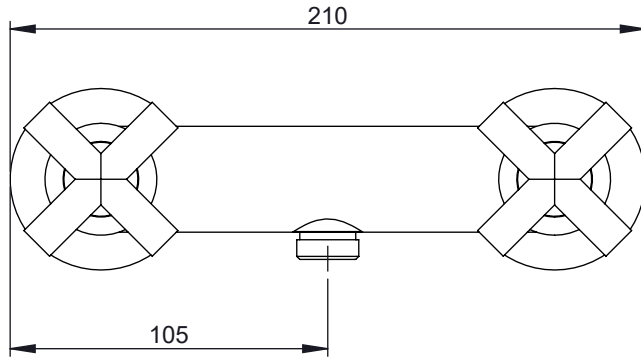

Rev. 05/11/2025

CZ030

CARACTERÍSTICAS TÉCNICAS

PRESSÃO RECOMENDADA: RECOMMENDED PRESSURE:	3 - 4 BAR
TEMPERATURA RECOMENDADA: RECOMMENDED TEMPERATURE:	15°C - 65°C
MATERIAIS: MATERIALS:	Latão
TEMPERATURA MÁXIMA: MAXIMUM TEMPERATURE:	70°C
CAUDAL MÁXIMO A 3 BAR: MAXIMUM FLOW AT 3 BAR:	L/MIN
LIGAÇÃO DE ENTRADA: INPUT CONNECTION:	G1/2"
LIGAÇÃO DE SÉIDA: OUTPUT CONNECTION:	G1/2"
PESO (KG): WEIGHT (KG):	1.49
DIMENSÕES EMBALAGEM (MM): SIZE PACKAGING (MM):	365x250x80

ACABAMENTOS

CR - CROMADO | CHROME | CHROME | CROMO
PR - PRETO MATE | BLACK MATT | NOIR MAT | NEGRO MATE
BR - BRANCO MATE | WHITE MATT | BLANC MAT | BLANCO MATE
ST - SATINOX | SATINOX | SATINOX | SATINOX
AT - ANTRACITE | ANTHRACITE | ANTHRACITE | ANTRACITA
GM - GUNMETAL | GUNMETAL | GUNMETAL | GUNMETAL
GMM - GUNMETAL MATE | GUNMETAL MATT | GUNMETAL MAT | GUNMETAL MATE
OR - DOURADO | GOLD | DORÉ | DORADO
ORM - DOURADO MATE | GOLD MATT | DORÉ MAT | DORADO MATE
CB - COBRE | COPPER | CUIVRE | COBRE
CBM - COBRE MAT | COPPER MAT | CUIVRE MAT | COBRE MATE

TECNOLOGIA

- AC1360 - CASTELO CERÂMICO 1/2" 1/4 VOLTA
  AC1360 - CERAMIC VALVE 1/2" 1/4 TURN
- SUPORTE DE CHUVEIRO CILINDRICO
  CYLINDRICAL ORIENTABLE SHOWER HOLDER
- CHUVEIRO DE MÃO CILINDRICO
  CYLINDRICAL HAND SHOWER
- LIGAÇÃO NORMAL
  FLEXIBLE SHOWER