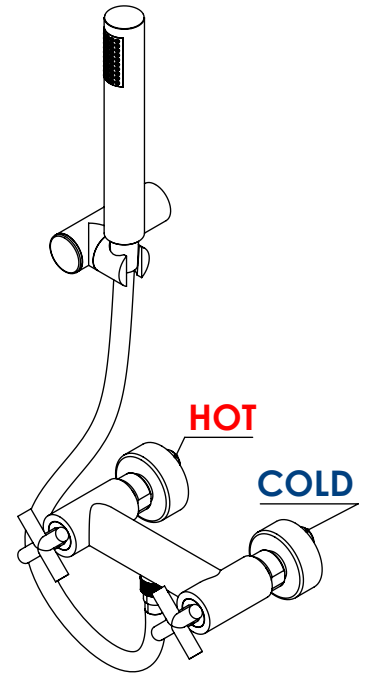

CZ030

MISTURADORA DUCHE CRUZETA

EN SHOWER MIXER CRUZETA

FR MÉLANGEUR DOUCHE CRUZETA

ES MEZCLADOR DUCHA CRUZETA

A S M T A P S

WATER SOUL

Rev. 05/11/2025

CZ030

CARACTERÍSTICAS TÉCNICAS

PRESSÃO RECOMENDADA: RECOMMENDED PRESSURE:	3 - 4 BAR
TEMPERATURA RECOMENDADA: RECOMMENDED TEMPERATURE:	15°C - 65°C
MATERIAIS: MATERIALS:	Latão
TEMPERATURA MÁXIMA: MAXIMUM TEMPERATURE:	70°C
CAUDAL MÁXIMO A 3 BAR: MAXIMUM FLOW AT 3 BAR:	L/MIN
LIGAÇÃO DE ENTRADA: INPUT CONNECTION:	G1/2"
LIGAÇÃO DE SÉIDA: OUTPUT CONNECTION:	G1/2"
PESO (KG): WEIGHT (KG):	1.49
DIMENSÕES EMBALAGEM (MM): SIZE PACKAGING (MM):	365x250x80

TECNOLOGIA

-  AC1360 - CASTELO CERÂMICO 1/2" 1/4 VOLTA
AC1360 - CERAMIC VALVE 1/2" 1/4 TURN
-  SUPORTE DE CHUVEIRO CILINDRICO
CYLINDRICAL ORIENTABLE SHOWER HOLDER
-  CHUVEIRO DE MÃO CILINDRICO
CYLINDRICAL HAND SHOWER
-  LIGAÇÃO NORMAL
FLEXIBLE SHOWER