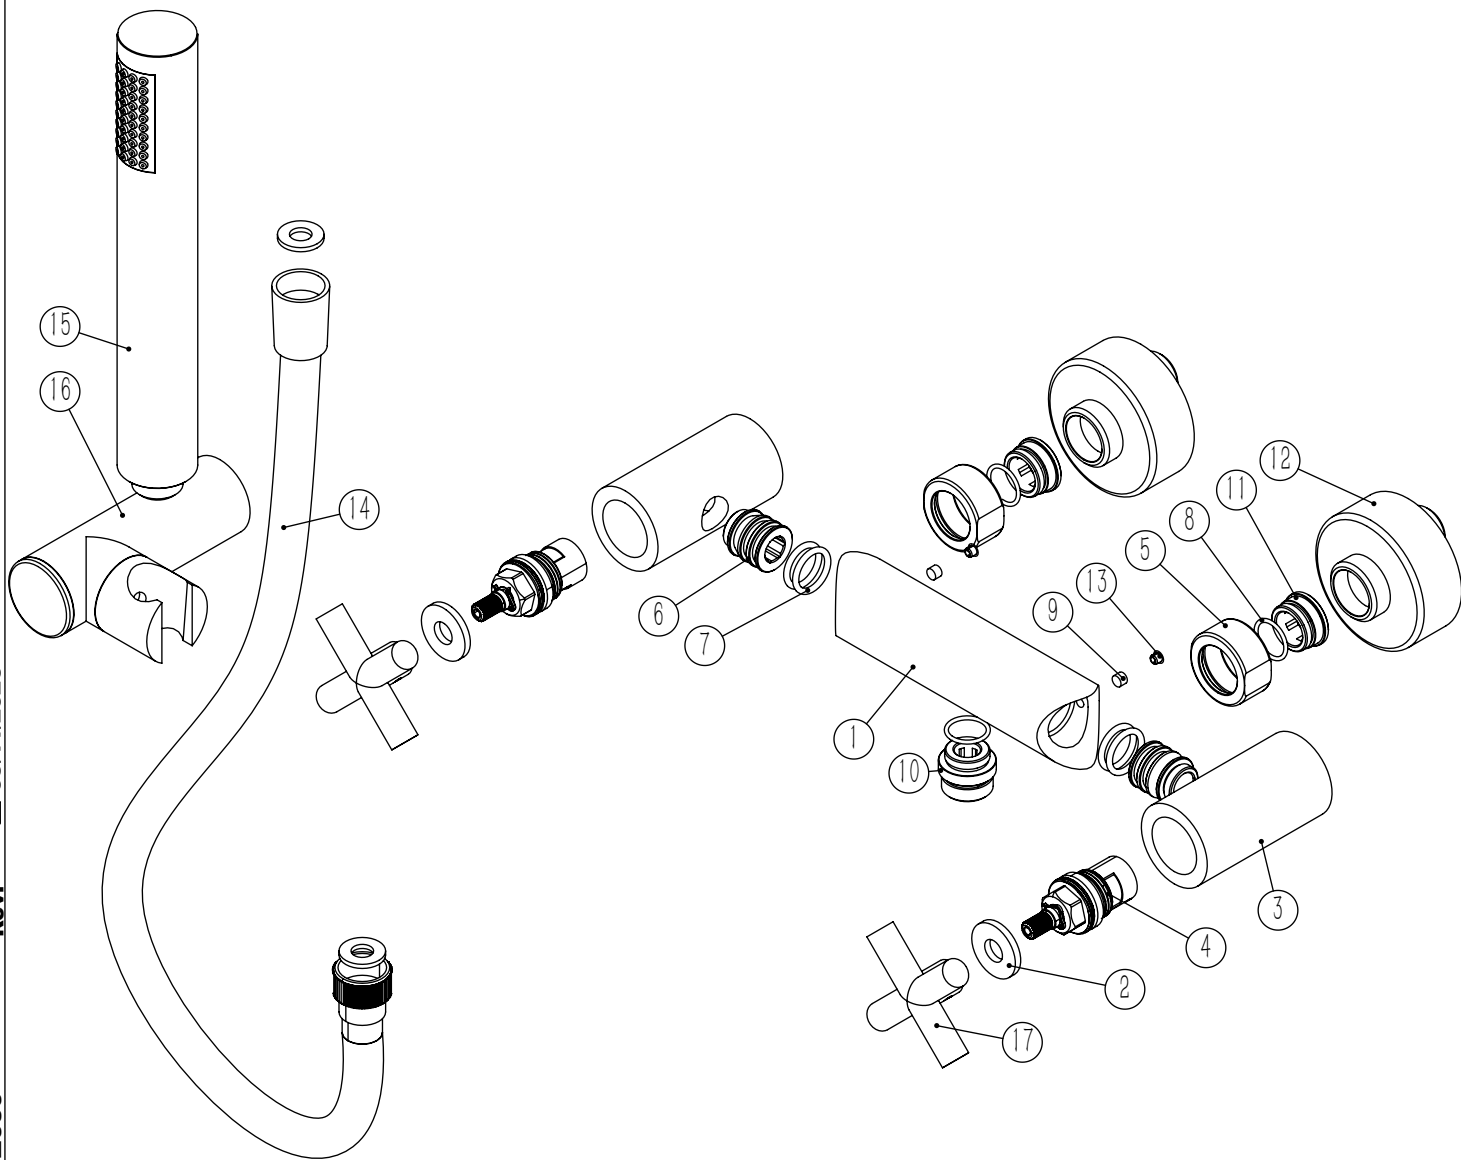

TECNOLOGIA

-  AC1360 - CASTELO CERÂMICO 1/2" 1/4 VOLTA
AC1360 - CERAMIC VALVE 1/2" 1/4 TURN
-  SUPORTE DE CHUVEIRO CILINDRICO
CYLINDRICAL ORIENTABLE SHOWER HOLDER
-  CHUVEIRO DE MÃO CILINDRICO
CYLINDRICAL HAND SHOWER
-  LIGAÇÃO NORMAL
FLEXIBLE SHOWER

CZ030

MISTURADORA DUCHE CRUZETA

ASM TAPS®

WATER SOUL

LISTA DE COMPONENTES

Rev. 05/11/2025

Rev.

CZ030

Nº	DESCRIPTION	REF.	QT.
1	Corpo Misturadora Base Cruzeta	100923	1
2	Espelho Castelo G1_-2x1-4 volta	100925	2
3	Lateral Misturadora Base Cruzeta	100924	2
4	Cartucho Cerâmico 90º	AC1360	2
5	Porca Misturadora Cilíndrico	100056	2
6	Embolo 20x20 P-Nascente	100268	2
7	Orings 14.50x2.50 NBR 70	001580	4
8	Orings 15.10x1.60 NBR 70	001210	3
9	Perno Umbrako Din 914 M5-5 Inox A-2	09140500050IN	2
10	Casquilho Inferior Coluna Termostática Cilíndrica	100702	1
11	Sede Misturadora Quadrada Curta	100588	2
12	Kit Espelho Minimalista C/Exêntrico H50 Cilíndrico	AC1700	2
13	Dístico em ABS de 5.5mm Cromado	LH-PLCR4	2
14	LIGAÇÃO CHUVEIRO 1.75 MT CROMO	AC800A	1
15	Chuveiro Cilíndrico	AC391	1
16	Suporte Chuveiro Parede Cilíndrico	AC480	1
17	MANÍPULO CRUZETA	AC1300	2