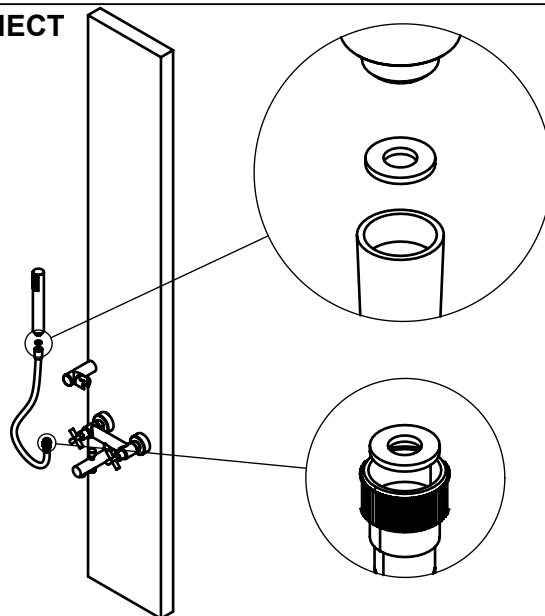

CZ040

MISTURADORA BANHEIRA CRUZETA

ASM TAPS®

WATER SOUL

LISTA DE COMPONENTES

CZ040 Rev. 06/11/2025

Nº	DESCRIPTION	REF.	QT.
1	Misturadora Banheira	CZ040	1
2	MANÍPULO CRUZETA	AC1300	2
3	Kit Espelho Minimalista C/Exêntrico H50 Cilíndrico	AC1700	2
4	Vedante Com Rede	0047	2
5	Cartucho Cerâmico 90°	AC1360	2
6	Campanula Passador M24x1 Cruzeta010	101088	2
7	Parede 300x2000	000000	1
8	Suporte Chuveiro Parede Cilíndrico	AC480	1
9	Chuveiro Cilíndrico	AC391	1
10	LIGAÇÃO CHUVEIRO 1.75 MT CROMO	AC800A	1

! SERVICE

ASM TAPS®

WATER SOUL

INSTALLATION MANUAL

1 CONECTION

2 FIXED

3 INSERT & FIX IT

4 CONNECT