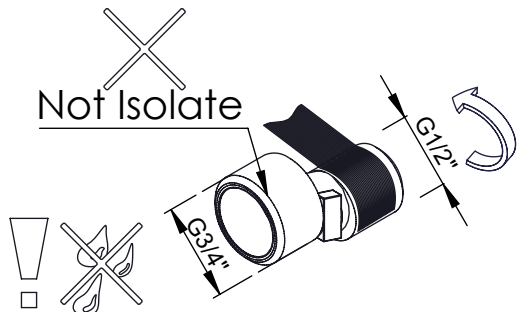

CZ040

MISTURADORA BANHEIRA CRUZETA

ASM TAPS®

WATER SOUL

LISTA DE COMPONENTES

CZ040 Rev. 06/11/2025

Nº	DESCRIPTION	REF.	QT.
1	Misturadora Banheira	CZ040	1
2	MANÍPULO CRUZETA	AC1300	2
3	Kit Espelho Minimalista C/Exêntrico H50 Cilíndrico	AC1700	2
4	Vedante Com Rede	0047	2
5	Cartucho Cerâmico 90°	AC1360	2
6	Campanula Passador M24x1 Cruzeta010	101088	2
7	Parede 300x2000	000000	1
8	Suporte Chuveiro Parede Cilíndrico	AC480	1
9	Chuveiro Cilíndrico	AC391	1
10	LIGAÇÃO CHUVEIRO 1.75 MT CROMO	AC800A	1

! SERVICE

ASM TAPS®

WATER SOUL

INSTALLATION MANUAL

1 CONECTION

2 FIXED

3 INSERT & FIX IT

4 CONNECT