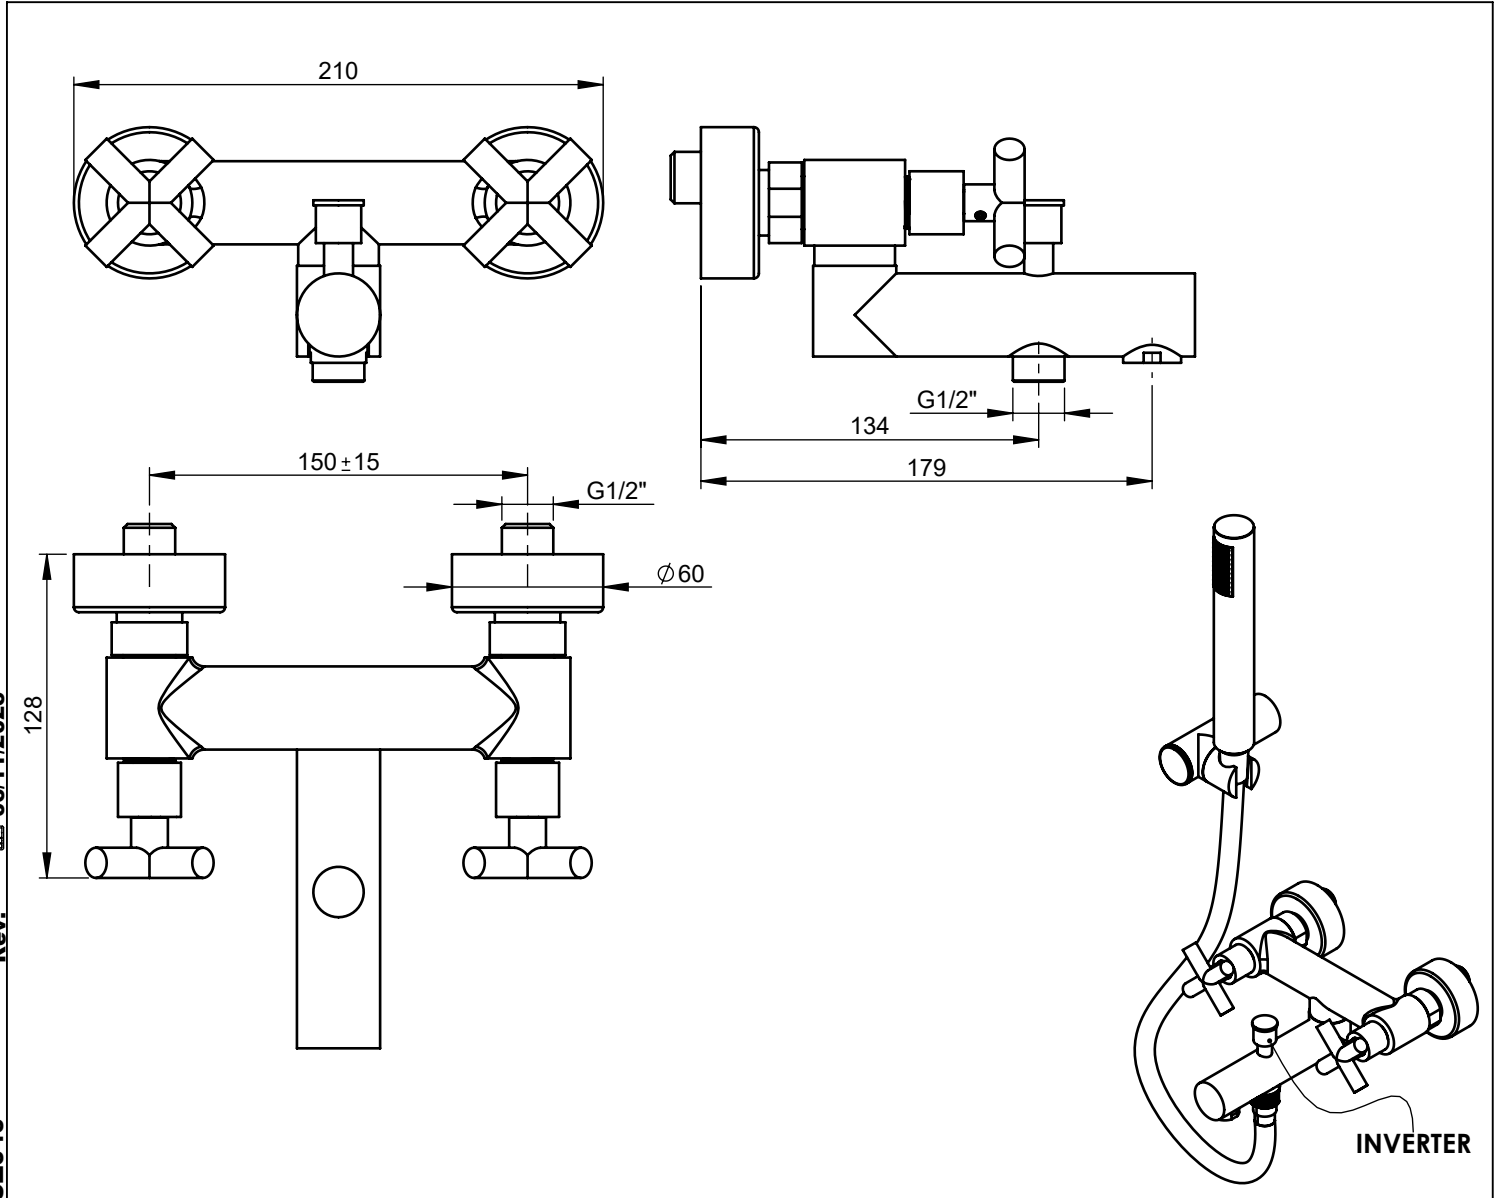

CZ040

MISTURADORA BANHEIRA CRUZETA

EN BATH MIXER CRUZETA

FR MÉLANGEUR BAIGNOIR CRUZETA

ES MEZCLADOR BAÑO CRUZETA

A S M T A P S®

W A T E R S O U L

Rev. 06/11/2025

CZ040