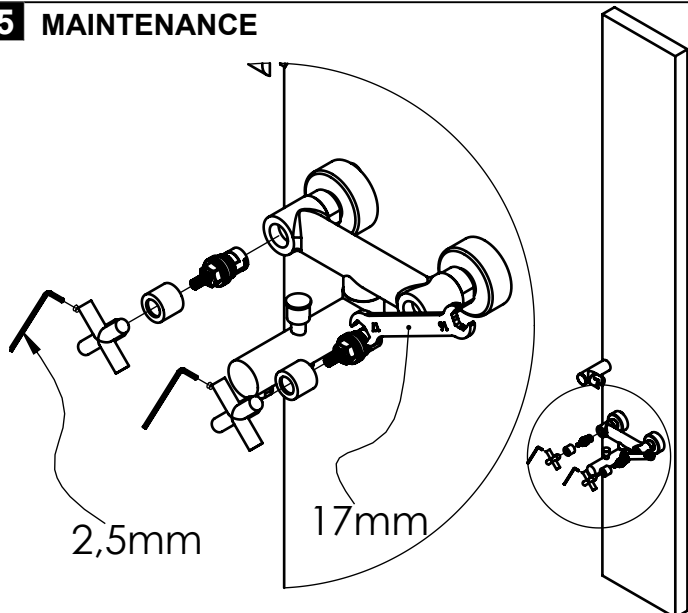

5 MAINTENANCE