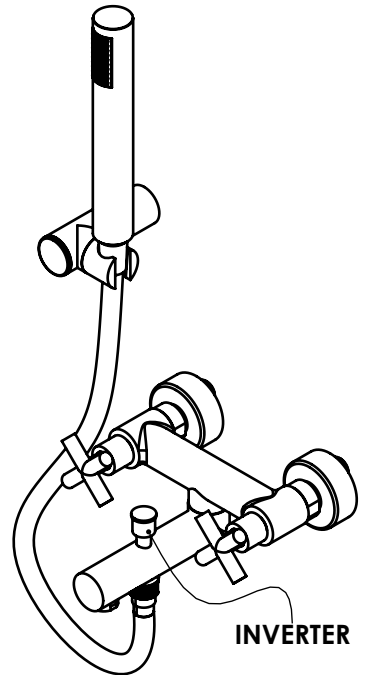

CARACTERÍSTICAS TÉCNICAS

PRESSÃO RECOMENDADA:
RECOMMENDED PRESSURE: 3 - 4 BAR

TEMPERATURA RECOMENDADA:
RECOMMENDED TEMPERATURE: 15°C - 65°C

MATERIAIS:
MATERIALS: Latão

TEMPERATURA MÁXIMA:
MAXIMUM TEMPERATURE: 70°C

CAUDAL MÁXIMO A 3 BAR:
MAXIMUM FLOW AT 3 BAR: L/MIN

LIGAÇÃO DE ENTRADA:
INPUT CONNECTION: G1/2"

LIGAÇÃO DE SÉIDA:
OUTPUT CONNECTION: -

PESO (KG):
WEIGHT (KG): 2,59

DIMENSÕES EMBALAGEM (MM):
SIZE PACKAGING (MM): 285x200x170

ACABAMENTOS

CR - CROMADO | CHROME | CHROME | CROMO

PR - PRETO MATE | BLACK MATT | NOIR MAT | NEGRO MATE

BR - BRANCO MATE | WHITE MATT | BLANC MAT | BLANCO MATE

ST - SATINOX | SATINOX | SATINOX | SATINOX

AT - ANTRACITE | ANTHRACITE | ANTHRACITE | ANTRACITA

GM - GUNMETAL | GUNMETAL | GUNMETAL | GUNMETAL

GMM - GUNMETAL MATE | GUNMETAL MATT | GUNMETAL MATT | GUNMETAL MATE

OR - DOURADO | GOLD | DORÉ | DORADO

ORM - DOURADO MATE | GOLD MATT | DORÉ MAT | DORADO MATE

CB - COBRE | COPPER | CUIVRE | COBRE

CBM - COBRE MAT | COPPER MAT | CUIVRE MAT | COBRE MATE

TECNOLOGIA

- AC1360 - CASTELO CERÂMICO 1/2" 1/4 VOLTA
  AC1360 - CERAMIC VALVE 1/2" 1/4 TURN
- SUPORTE DE CHUVEIRO CILINDRICO
  CYLINDRICAL ORIENTABLE SHOWER HOLDER
- CHUVEIRO DE MÃO CILINDRICO
  CYLINDRICAL HAND SHOWER
- LIGAÇÃO NORMAL
  FLEXIBLE SHOWER