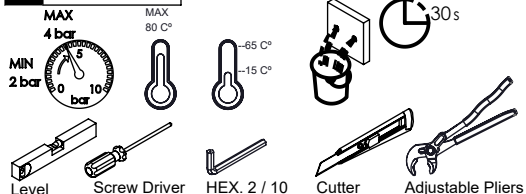

CZ040

MISTURADORA BANHEIRA CRUZETA

ASM TAPS®

WATER SOUL

LISTA DE COMPONENTES

CZ040 Rev. 06/11/2025

Nº	DESCRIPTION	REF.	QT.
1	Misturadora Banheira	CZ040	1
2	MANÍPULO CRUZETA	AC1300	2
3	Kit Espelho Minimalista C/Exêntrico H50 Cilíndrico	AC1700	2
4	Vedante Com Rede	0047	2
5	Cartucho Cerâmico 90°	AC1360	2
6	Campanula Passador M24x1 Cruzeta010	101088	2
7	Parede 300x2000	000000	1
8	Suporte Chuveiro Parede Cilíndrico	AC480	1
9	Chuveiro Cilíndrico	AC391	1
10	LIGAÇÃO CHUVEIRO 1.75 MT CROMO	AC800A	1

! SERVICE

ASM TAPS®

WATER SOUL

INSTALLATION MANUAL

1 CONECTION

2 FIXED

3 INSERT & FIX IT

4 CONNECT