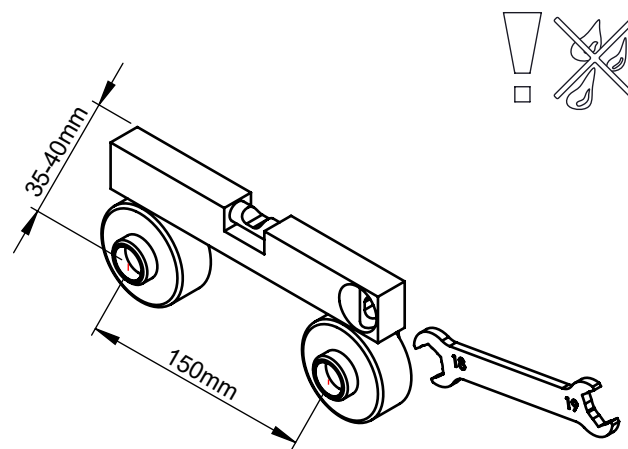

CAUDAL MÁXIMO A 3 BAR:
MAXIMUM FLOW AT 3 BAR: L/MIN

LIGAÇÃO DE ENTRADA:
INPUT CONNECTION: G1/2"

LIGAÇÃO DE SÉIDA:
OUTPUT CONNECTION: -

PESO (KG):
WEIGHT (KG): 2,59

DIMENSÕES EMBALAGEM (MM):
SIZE PACKAGING (MM): 285x200x170

CZ040

MISTURADORA BANHEIRA CRUZETA

ASM TAPS®

WATER SOUL

LISTA DE COMPONENTES

CZ040 Rev. 06/11/2025

Nº	DESCRIPTION	REF.	QT.
1	Misturadora Banheira	CZ040	1
2	MANÍPULO CRUZETA	AC1300	2
3	Kit Espelho Minimalista C/Exêntrico H50 Cilíndrico	AC1700	2
4	Vedante Com Rede	0047	2
5	Cartucho Cerâmico 90°	AC1360	2
6	Campanula Passador M24x1 Cruzeta010	101088	2
7	Parede 300x2000	000000	1
8	Suporte Chuveiro Parede Cilíndrico	AC480	1
9	Chuveiro Cilíndrico	AC391	1
10	LIGAÇÃO CHUVEIRO 1.75 MT CROMO	AC800A	1

! SERVICE

ASM TAPS®

WATER SOUL

INSTALLATION MANUAL

1 CONECTION

2 FIXED

3 INSERT & FIX IT

4 CONNECT