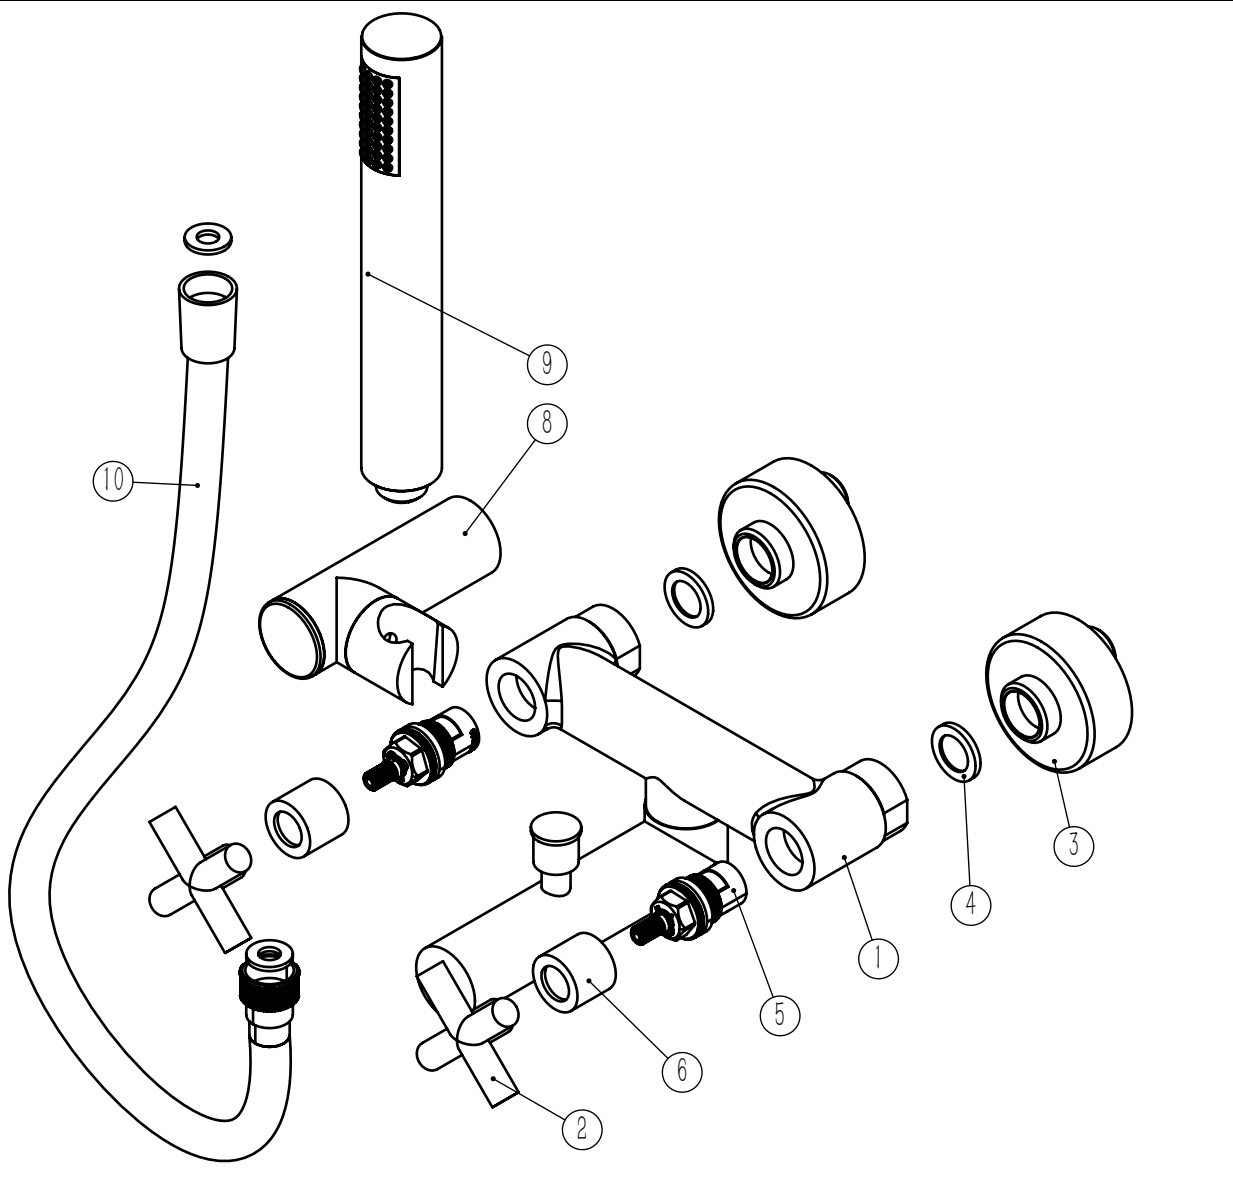

CB - COBRE | COPPER | CUIVRE | COBRE

CBM - COBRE MAT | COPPER MAT | CUIVRE MAT | COBRE MATE

TECNOLOGIA

- AC1360 - CASTELO CERÂMICO 1/2" 1/4 VOLTA
AC1360 - CERAMIC VALVE 1/2" 1/4 TURN
- SUPORTE DE CHUVEIRO CILINDRICO
CYLINDRICAL ORIENTABLE SHOWER HOLDER
- CHUVEIRO DE MÃO CILINDRICO
CYLINDRICAL HAND SHOWER
- LIGAÇÃO NORMAL
FLEXIBLE SHOWER

CZ040

MISTURADORA BANHEIRA CRUZETA

ASM TAPS®

WATER SOUL

LISTA DE COMPONENTES

CZ040 Rev. 06/11/2025

Nº	DESCRIPTION	REF.	QT.
1	Misturadora Banheira	CZ040	1
2	MANÍPULO CRUZETA	AC1300	2
3	Kit Espelho Minimalista C/Exêntrico H50 Cilíndrico	AC1700	2
4	Vedante Com Rede	0047	2
5	Cartucho Cerâmico 90°	AC1360	2
6	Campanula Passador M24x1 Cruzeta010	101088	2
7	Parede 300x2000	000000	1
8	Suporte Chuveiro Parede Cilíndrico	AC480	1
9	Chuveiro Cilíndrico	AC391	1
10	LIGAÇÃO CHUVEIRO 1.75 MT CROMO	AC800A	1

! SERVICE

ASM TAPS®

WATER SOUL

INSTALLATION MANUAL

1 CONECTION

2 FIXED

3 INSERT & FIX IT

4 CONNECT