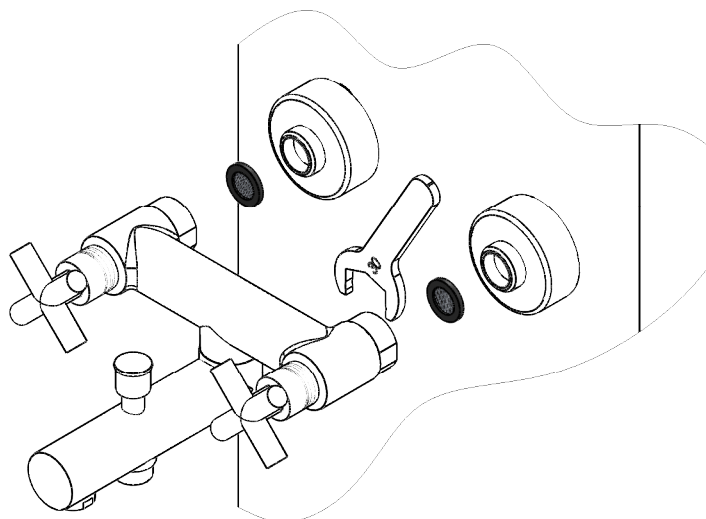

CZ040

MISTURADORA BANHEIRA CRUZETA

ASM TAPS®

WATER SOUL

LISTA DE COMPONENTES

CZ040 Rev. 06/11/2025

Nº	DESCRIPTION	REF.	QT.
1	Misturadora Banheira	CZ040	1
2	MANÍPULO CRUZETA	AC1300	2
3	Kit Espelho Minimalista C/Exêntrico H50 Cilíndrico	AC1700	2
4	Vedante Com Rede	0047	2
5	Cartucho Cerâmico 90°	AC1360	2
6	Campanula Passador M24x1 Cruzeta010	101088	2
7	Parede 300x2000	000000	1
8	Suporte Chuveiro Parede Cilíndrico	AC480	1
9	Chuveiro Cilíndrico	AC391	1
10	LIGAÇÃO CHUVEIRO 1.75 MT CROMO	AC800A	1

! SERVICE

ASM TAPS®

WATER SOUL

INSTALLATION MANUAL

1 CONECTION

2 FIXED

3 INSERT & FIX IT

4 CONNECT