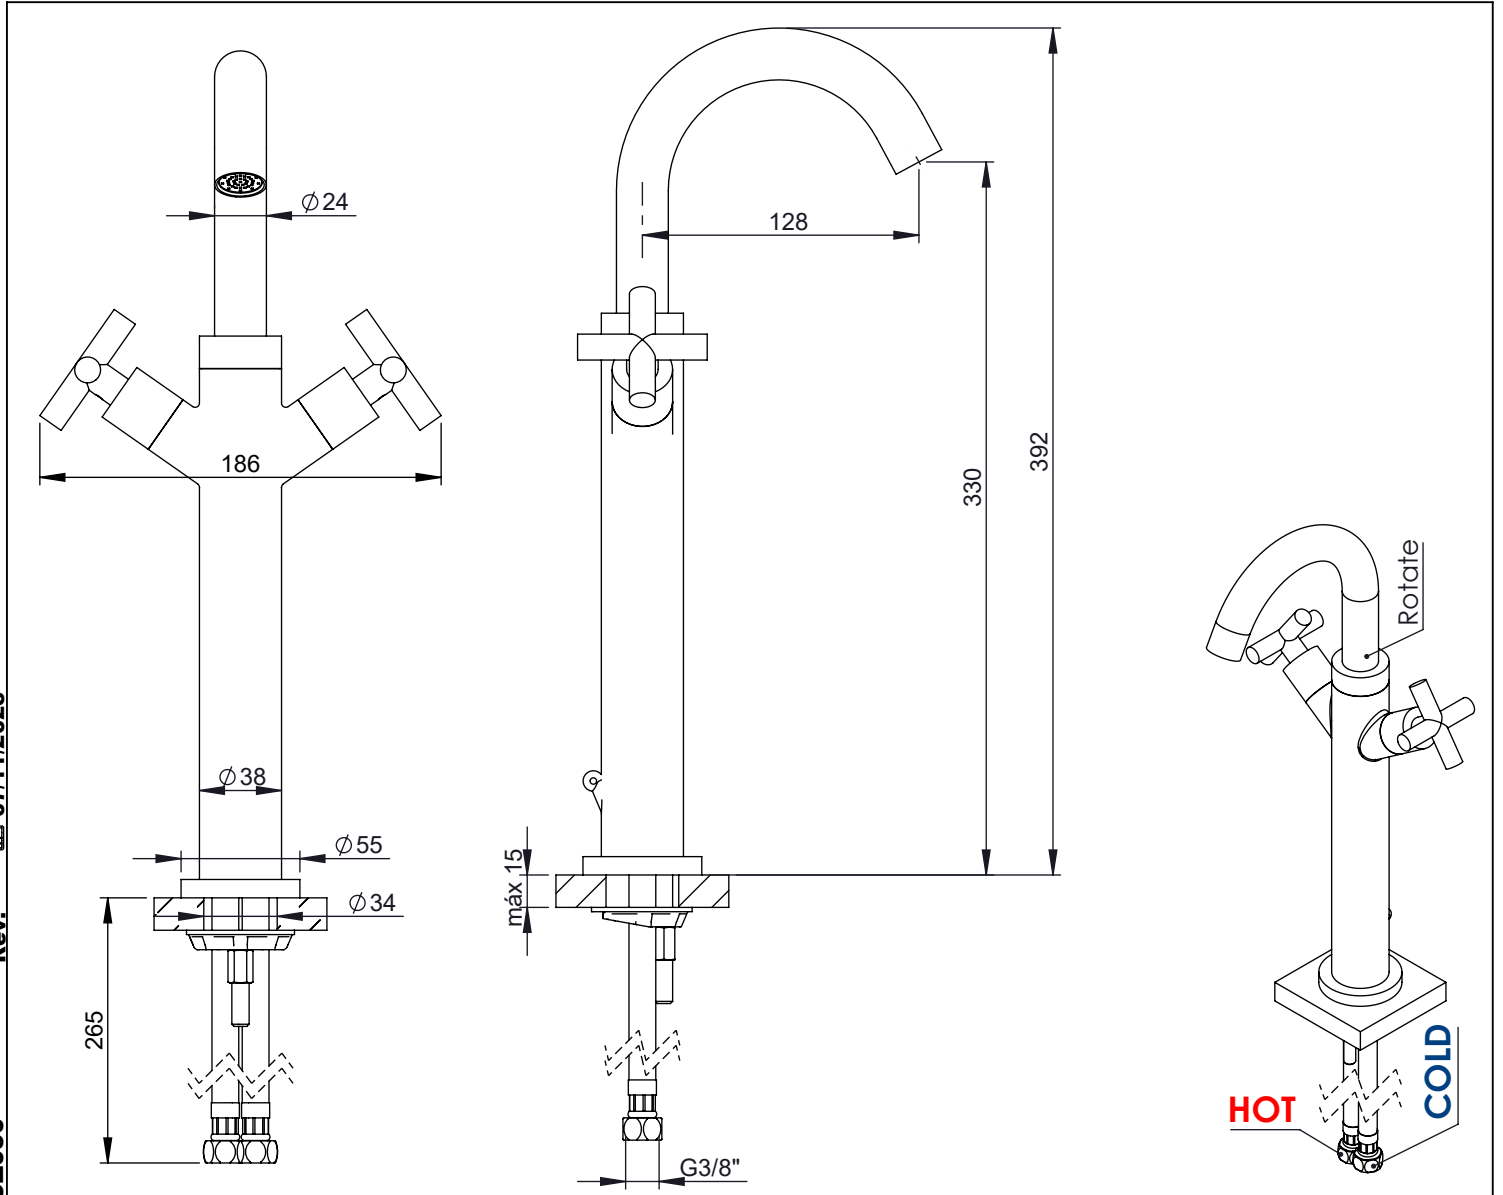

CZ050

MISTURADORA LAVATÓRIO ALTO CRUZETA

ASM TAPS®

WATER SOUL

EN WASHBASIN HIGH MIXER CRUZETA

FR MÉLANGEUR LAVABO HAUT CRUZETA

ES MEZCLADOR LAVABO ALTO CRUZETA

CZ050 Rev. 07/11/2025

CARACTERÍSTICAS TÉCNICAS

PRESSÃO RECOMENDADA: RECOMMENDED PRESSURE:	3 - 4 BAR
TEMPERATURA RECOMENDADA: RECOMMENDED TEMPERATURE:	15°C - 65°C
MATERIAIS: MATERIALS:	Latão
TEMPERATURA MÁXIMA: MAXIMUM TEMPERATURE:	70°C
CAUDAL MÁXIMO A 3 BAR: MAXIMUM FLOW AT 3 BAR:	L/MIN
LIGAÇÃO DE ENTRADA: INPUT CONNECTION:	G1/2"
LIGAÇÃO DE SÉIDA: OUTPUT CONNECTION:	-
PESO (KG): WEIGHT (KG):	1,75
DIMENSÕES EMBALAGEM (MM): SIZE PACKAGING (MM):	367x250x80

TECNOLOGIA

 AC1360 - CASTELO CERÁMICO 1/2" 1/4 VOLTA
AC1360 - CERAMIC VALVE 1/2" 1/4 TURN