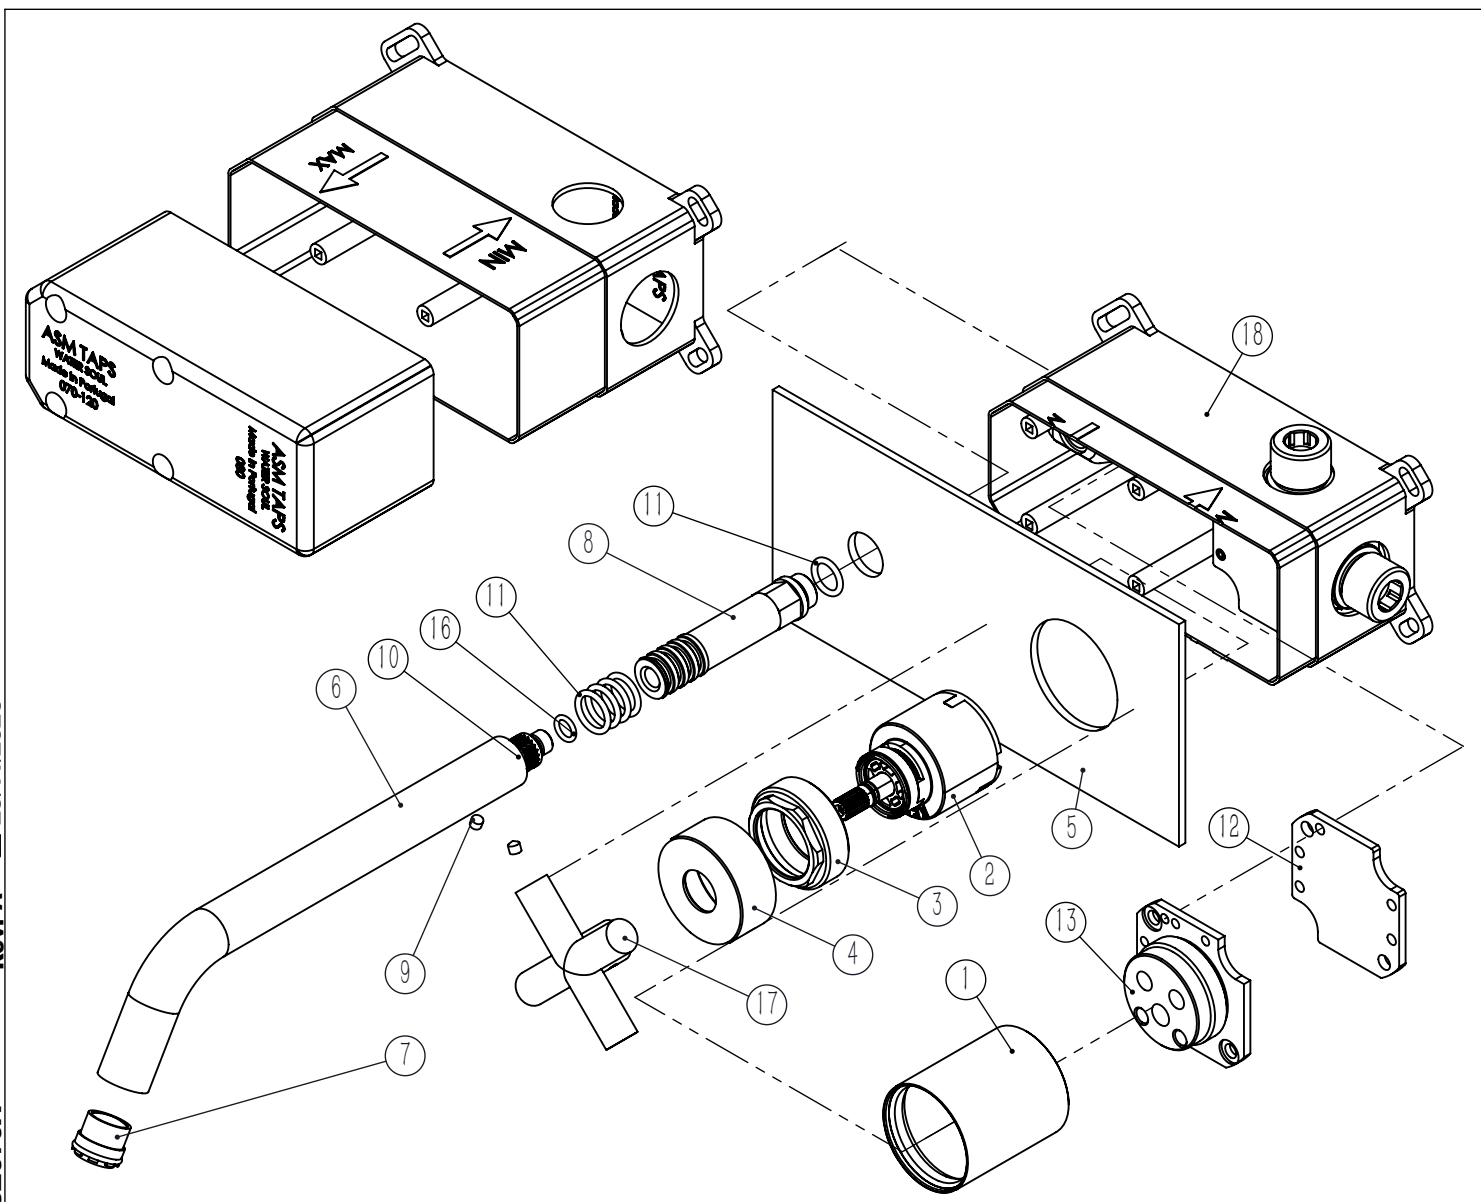

## LISTA DE COMPONENTES

Rev. A 25/11/2025 CZ070A

Nº	DESCRIPTION	REF.	QT.
1	Copo Cartuchos Embutidos	100040	1
2	Cartucho 35 Progressivo	AC1340	1
3	Porca Campanula Cartuxo Cruzeta	100949	1
4	Porca Campanula Cartucho Progressivo	100860	1
5	Espelho Lavatório Parede	100060	1
6	Bica Parede Slim	100410	1
7	Perlator 16,5x1 Cilíndrico-Quadra	AC850A	1
8	PONTEIRA BICA PAREDE SLIMASM	100038	1
9	Perno Umbrako Din 914 M4-4 Inox A-2	09140400040IN	2
10	Taco M8x1 SLIMASM120	101085	1
11	Orings 10.00x2.00 NBR 70	001367	5
12	TAMPA PROTEÇÃO BLOCO EMBUTIDOS	101340	1
13	BLOCO LAVATÓRIO DA BOX EXTERIOR	101349	1
14	Tampa Box 01	101089	1
15	Base Box 01	101088	1
16	Orings 6.50x1.60 NBR 70	001201	1
17	MANÍPULO CRUZETA	AC1300	1
18	BOX MONOC. EMBUTIR LAVATÓRIO/SANITA BIDÉ	INT100	1