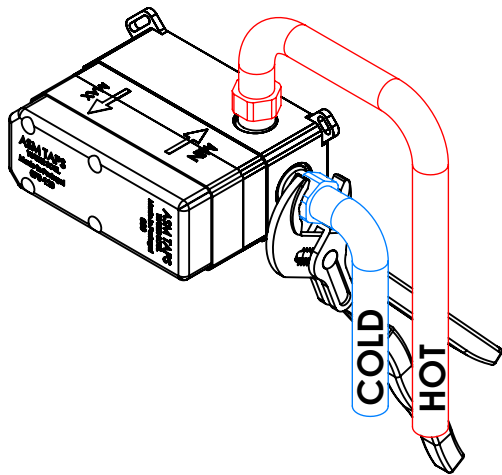

! SERVICE

CZ070A

MONOC. EMBUTIR LAVATÓRIO
PAREDE ESPELHO COMPLETO
CRUZETA

A S M T A P S®

W A T E R S O U L

INSTALLATION MANUAL

1 CONECTION

2 FIXED

3 REMOVE PROTECTION

4 FIX IT

5 FIX IT

6 MAINTENANCE

Rev. A 25/11/2025

CZ070A