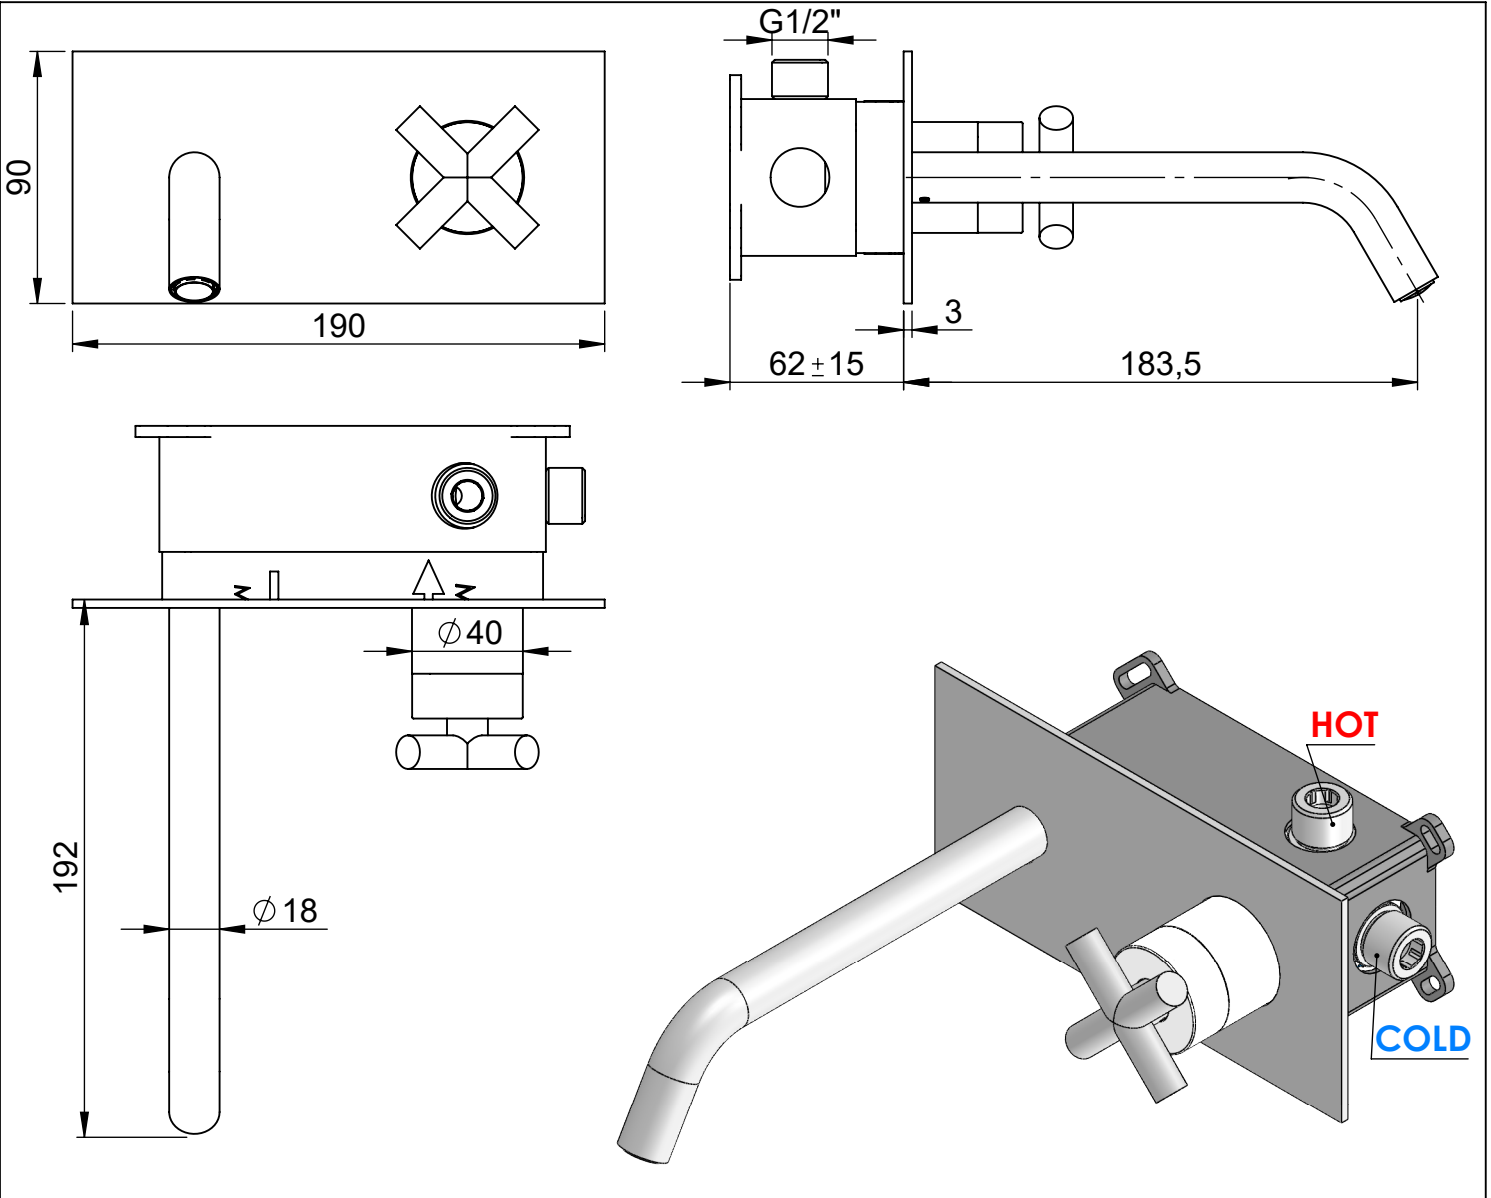

CZ070A

MONOC. EMBUTIR LAVATÓRIO PAREDE
ESPELHO COMPLETO CRUZETA

EN CONCEALED WASHBASIN MIXER
CRUZETA

FR MITIGEUR LAVABO ENCASTRÉE CRUZETA

ES MONOMANDO LAVABO EMPOTRAR
CRUZETA

A S M T A P S®

W A T E R S O U L

Rev. A 25/11/2025

CZ070A

CARACTERÍSTICAS TÉCNICAS

PRESSÃO RECOMENDADA:
RECOMMENDED PRESSURE: 3 - 4 BAR

TEMPERATURA RECOMENDADA:
RECOMMENDED TEMPERATURE: 15°C - 65°C

MATERIAIS:
MATERIALS: Latão

TEMPERATURA MÁXIMA:
MAXIMUM TEMPERATURE: 70°C

CAUDAL MÁXIMO A 3 BAR:
MAXIMUM FLOW AT 3 BAR: 5L/MIN

LIGAÇÃO DE ENTRADA:
INPUT CONNECTION: G1/2"

LIGAÇÃO DE SÉIDA:
OUTPUT CONNECTION: G1/2"

PESO (KG):
WEIGHT (KG): -

DIMENSÕES EMBALAGEM (MM):
SIZE PACKAGING (MM): 274x162x102

ACABAMENTOS

CR - CROMADO | CHROME | CHROME | CROMO

PR - PRETO MATE | BLACK MATT | NOIR MAT | NEGRO MATE

BR - BRANCO MATE | WHITE MATT | BLANC MAT | BLANCO MATE

ST - SATINOX | SATINOX | SATINOX | SATINOX

AT - ANTRACITE | ANTHRACITE | ANTHRACITE | ANTRACITA

GM - GUNMETAL | GUNMETAL | GUNMETAL | GUNMETAL

GMM - GUNMETAL MATE | GUNMETAL MATT | GUNMETAL MAT | GUNMETAL MATE

OR - DOURADO | GOLD | DORÉ | DORADO

ORM - DOURADO MATE | GOLD MATT | DORÉ MAT | DORADO MATE

CB - COBRE | COPPER | CUIVRE | COBRE

CBM - COBRE MAT | COPPER MAT | CUIVRE MAT | COBRE MATE

TECNOLOGIA

AC1340 - Cartucho Progressivo Ø35
AC1340 - Progressive Cartridge Ø35

Embutido a parede
Built-in to wall

Perlator Embutido
Built-in Aerator

ASM TAPS, S.A.

Parque Industrial de Padim da Graça, Lote 6
4700-670 / BRAGA / PORTUGAL

Este documento não pode ser reproduzido, divulgado ou copiado no todo ou em parte, sem autorização expressa por escrito da empresa ASMTAPS, S.A.

ASM TAPS
MADE IN PORTUGAL