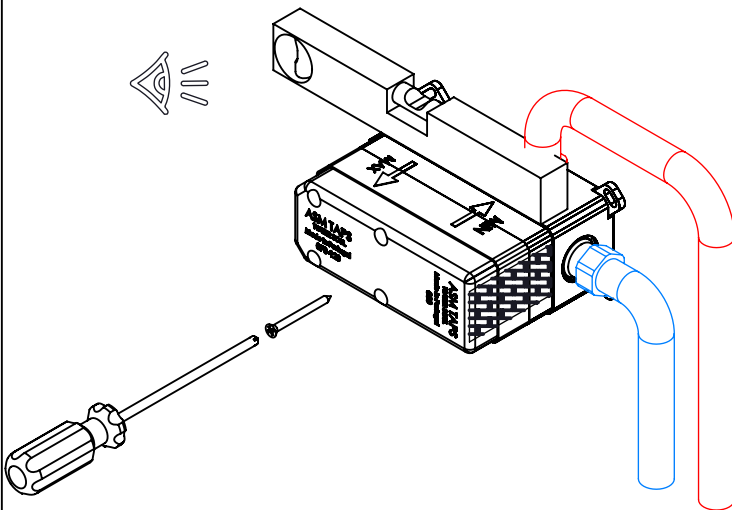

! SERVICE

CZ070A

MONOC. EMBUTIR LAVATÓRIO
PAREDE ESPELHO COMPLETO
CRUZETA

A S M T A P S®

W A T E R S O U L

INSTALLATION MANUAL

1 CONECTION

2 FIXED

3 REMOVE PROTECTION

4 FIX IT

5 FIX IT

6 MAINTENANCE

Rev. A 25/11/2025

CZ070A