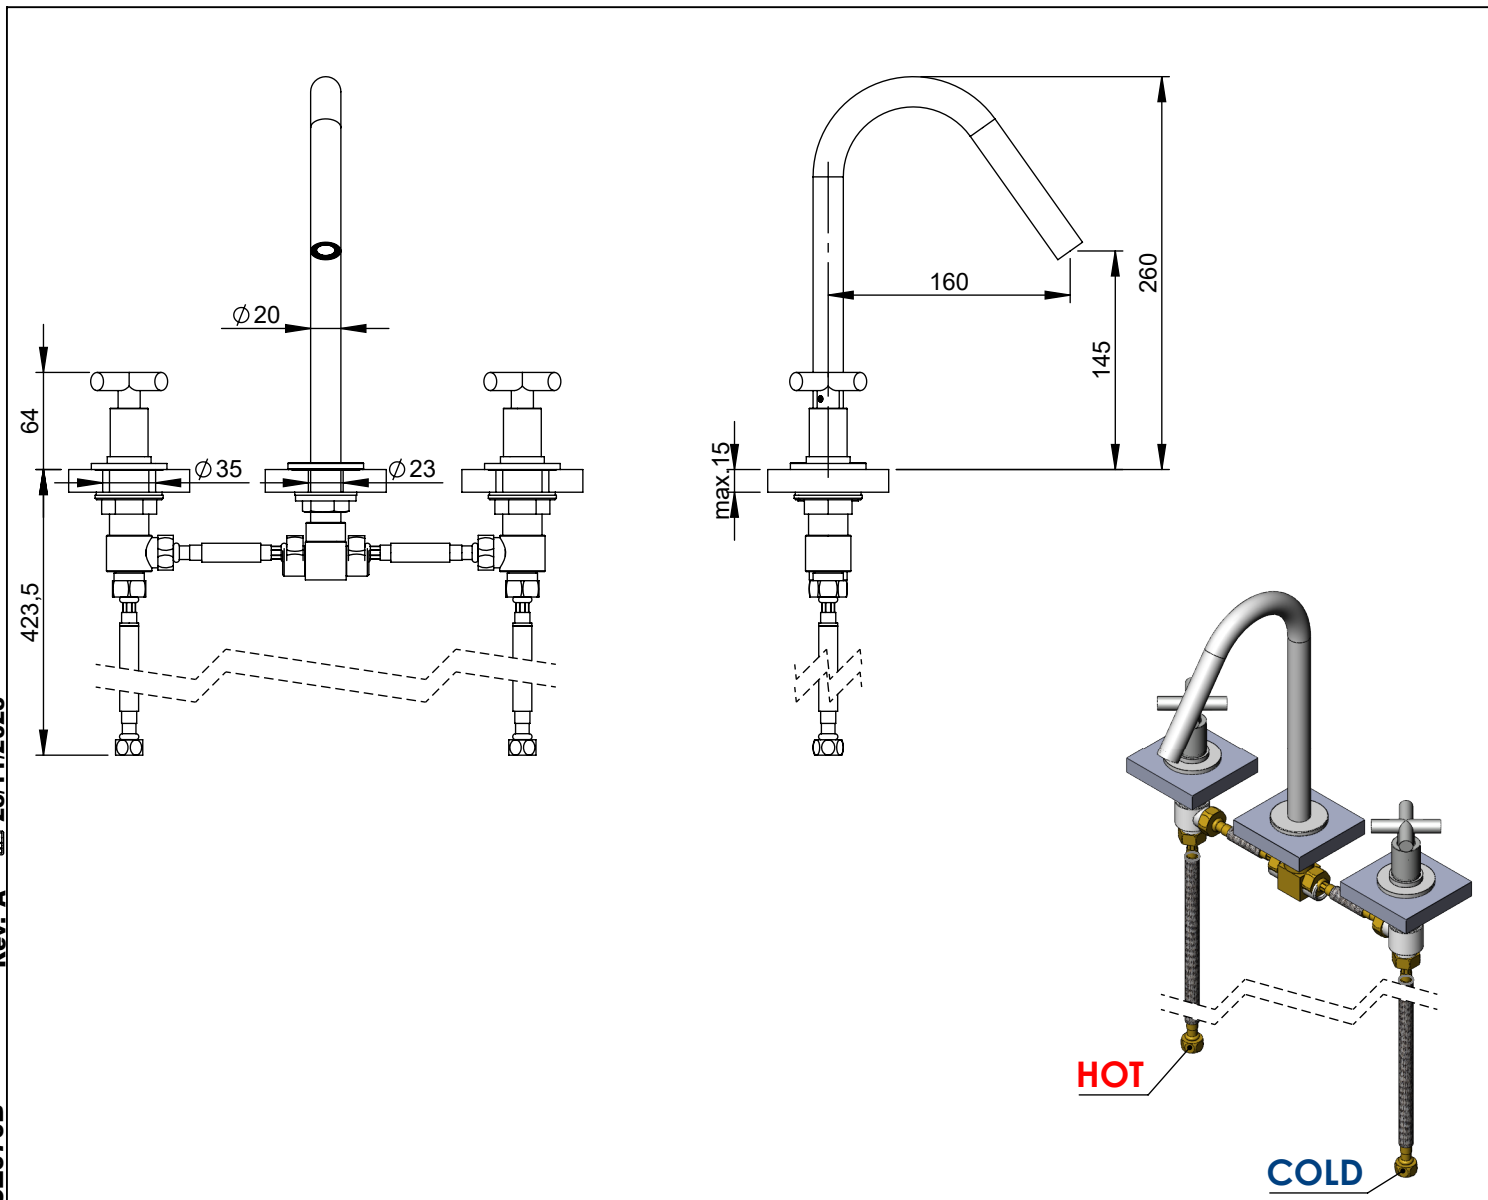

CZ070B

**MISTURADORA LAVATÓRIO 3 FUROS
BANCADA CRUZETA**

A S M T A P S

WATER SOUL

EN 3 HOLE DECK-MOUNTED CONCEALED
WASHBASIN MIXER CRUZETA

FR MÉLANGEUR ENCASTRÉ 3 TROUS DE
PLAN CRUZETA

ES MEZCLADOR LAVABO EMPOTRAR 3
AGUJEROS ENCIMERA CRUZETA

Rev. A 25/11/2025

CZ070B

CARACTERÍSTICAS TÉCNICAS

PRESSÃO RECOMENDADA: RECOMMENDED PRESSURE:	3 - 4 BAR
TEMPERATURA RECOMENDADA: RECOMMENDED TEMPERATURE:	15°C - 65°C
MATERIAIS: MATERIALS:	Latão
TEMPERATURA MÁXIMA: MAXIMUM TEMPERATURE:	70°C
CAUDAL MÁXIMO A 3 BAR: MAXIMUM FLOW AT 3 BAR:	13L/MIN
LIGAÇÃO DE ENTRADA: INPUT CONNECTION:	G1/2"
LIGAÇÃO DE SÉIDA: OUTPUT CONNECTION:	G1/2"
PESO (KG): WEIGHT (KG):	1,96
DIMENSÕES EMBALAGEM (MM): SIZE PACKAGING (MM):	367x250x80

TECNOLOGIA

-  AC1360 - Cartucho cerâmico
AC1360 - Ceramic cartridge
-  Embutido ao balcão
Built-in to countertop

CZ070B

MISTURADORA LAVATÓRIO 3 FUROS BANCADA CRUZETA

ASM TAPS®

WATER SOUL

LISTA DE COMPONENTES

Nº	DESCRIPTION	REF.	QT.
26	MANÍPULO CRUZETA	AC1300	2