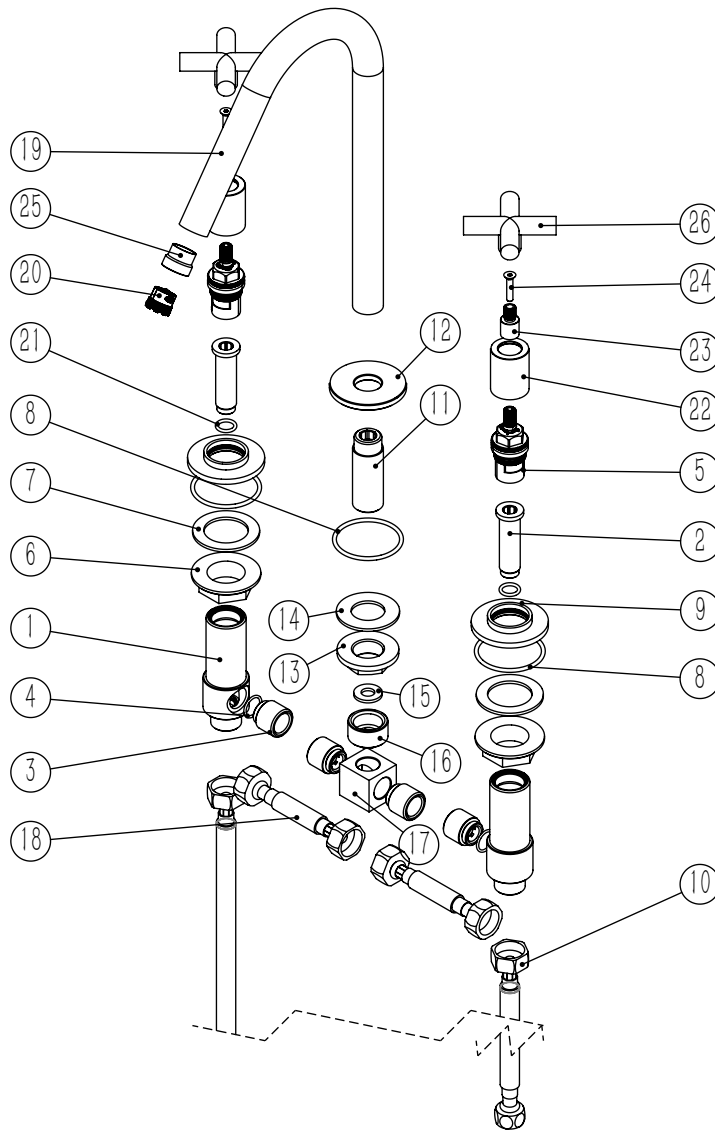

Rev. A 25/11/2025

CZ070B

CARACTERÍSTICAS TÉCNICAS

PRESSÃO RECOMENDADA: RECOMMENDED PRESSURE:	3 - 4 BAR
TEMPERATURA RECOMENDADA: RECOMMENDED TEMPERATURE:	15°C - 65°C
MATERIAIS: MATERIALS:	Latão
TEMPERATURA MÁXIMA: MAXIMUM TEMPERATURE:	70°C
CAUDAL MÁXIMO A 3 BAR: MAXIMUM FLOW AT 3 BAR:	13L/MIN
LIGAÇÃO DE ENTRADA: INPUT CONNECTION:	G1/2"
LIGAÇÃO DE SÉIDA: OUTPUT CONNECTION:	G1/2"
PESO (KG): WEIGHT (KG):	1,96
DIMENSÕES EMBALAGEM (MM): SIZE PACKAGING (MM):	367x250x80

TECNOLOGIA

-  AC1360 - Cartucho cerâmico
AC1360 - Ceramic cartridge
-  Embutido ao balcão
Built-in to countertop

CZ070B

MISTURADORA LAVATÓRIO 3 FUROS BANCADA CRUZETA

ASM TAPS®

WATER SOUL

LISTA DE COMPONENTES

Rev. A 25/11/2025

CZ070B

Nº	DESCRIPTION	REF.	QT.
1	Canhão Passador G3 4 BIA070B	100990	2
2	Tubo Interior Passador BIA070B	100991	2
3	Casquilho P. Base Chuveiro	100052	4
4	Orings 13.00x1.50 NBR 70	001078	2
5	Cartucho Cerâmico 90º	AC1360	2
6	Porca ABS 3 4 P. Pater 3 Furos	100624	2
7	Vedação 3 4 P. Pater 3 Furos	100625	2
8	Orings 41.00x2.50 NBR 70	001783	3
9	Pater Passador Balcão BIA070B	100992	2
10	Ligação 350mm G1-2 G3-8	AC847	2
11	Canhão G1-2 M18x1 BIA016	101051	1
12	Pater Bica BIA016	101038	1
13	Porca ABS Aperto G1-2	100637	1
14	Vedação G1-2	100653	1
15	Vedante Sem Rede G1-2	044	1
16	Casquilho Injetores KIT001	100786	1
17	União Tubos Quadrado 25 KIT001	100784	1
18	Ligação 200mm G1-2 G1-2	AC1800	2
19	Bica Balcão Bia	100979	1
20	Perlator 16,5x1 Cilíndrico/Quadra	AC850A	1
21	Orings 10.00x2.00 NBR 70	001367	2
22	Campanula Passador M24x1 Cruzeta070	100858	2
23	Aumento Manipulo Cilindrico Cartucho Distribuidor	100686	2
24	Parafuso Embeber M4x20	79910400200IN	2
25	Casquilho Redução Bica M18x1 M16,5x1 BIA016	100980	1

Nº	DESCRIPTION	REF.	QT.
26	MANÍPULO CRUZETA	AC1300	2