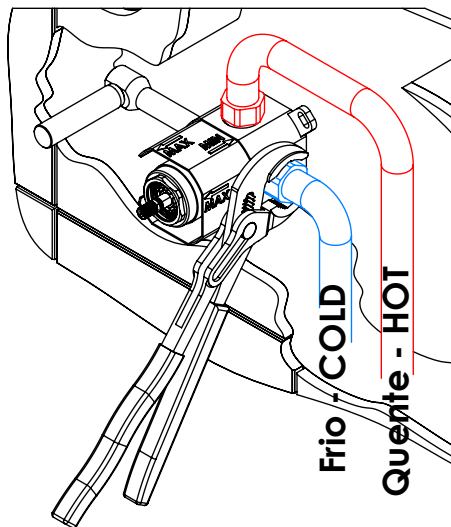

! SERVICE

CZ070C

MONOC. EMBUTIR LAVAT. PAREDE
ESPELHOS SEPARADOS CRUZETA

A S M T A P S®

W A T E R S O U L

INSTALLATION MANUAL

1 CONECTION

2 FIXED

3 REMOVE PROTECTION

4 FIX IT

5 FIX IT

6 MAINTENANCE

Rev. B 11/05/2026

CZ070C