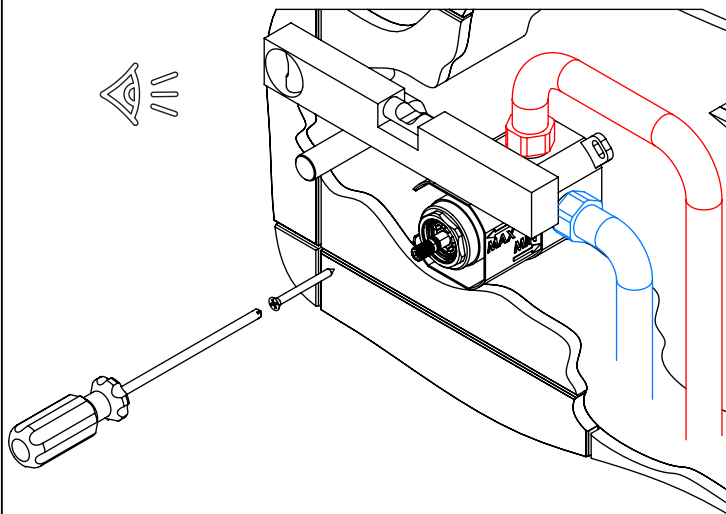

! SERVICE

CZ070C

MONOC. EMBUTIR LAVAT. PAREDE
ESPELHOS SEPARADOS CRUZETA

A S M T A P S®

W A T E R S O U L

INSTALLATION MANUAL

1 CONECTION

2 FIXED

3 REMOVE PROTECTION

4 FIX IT

5 FIX IT

6 MAINTENANCE

Rev. B 11/05/2026

CZ070C