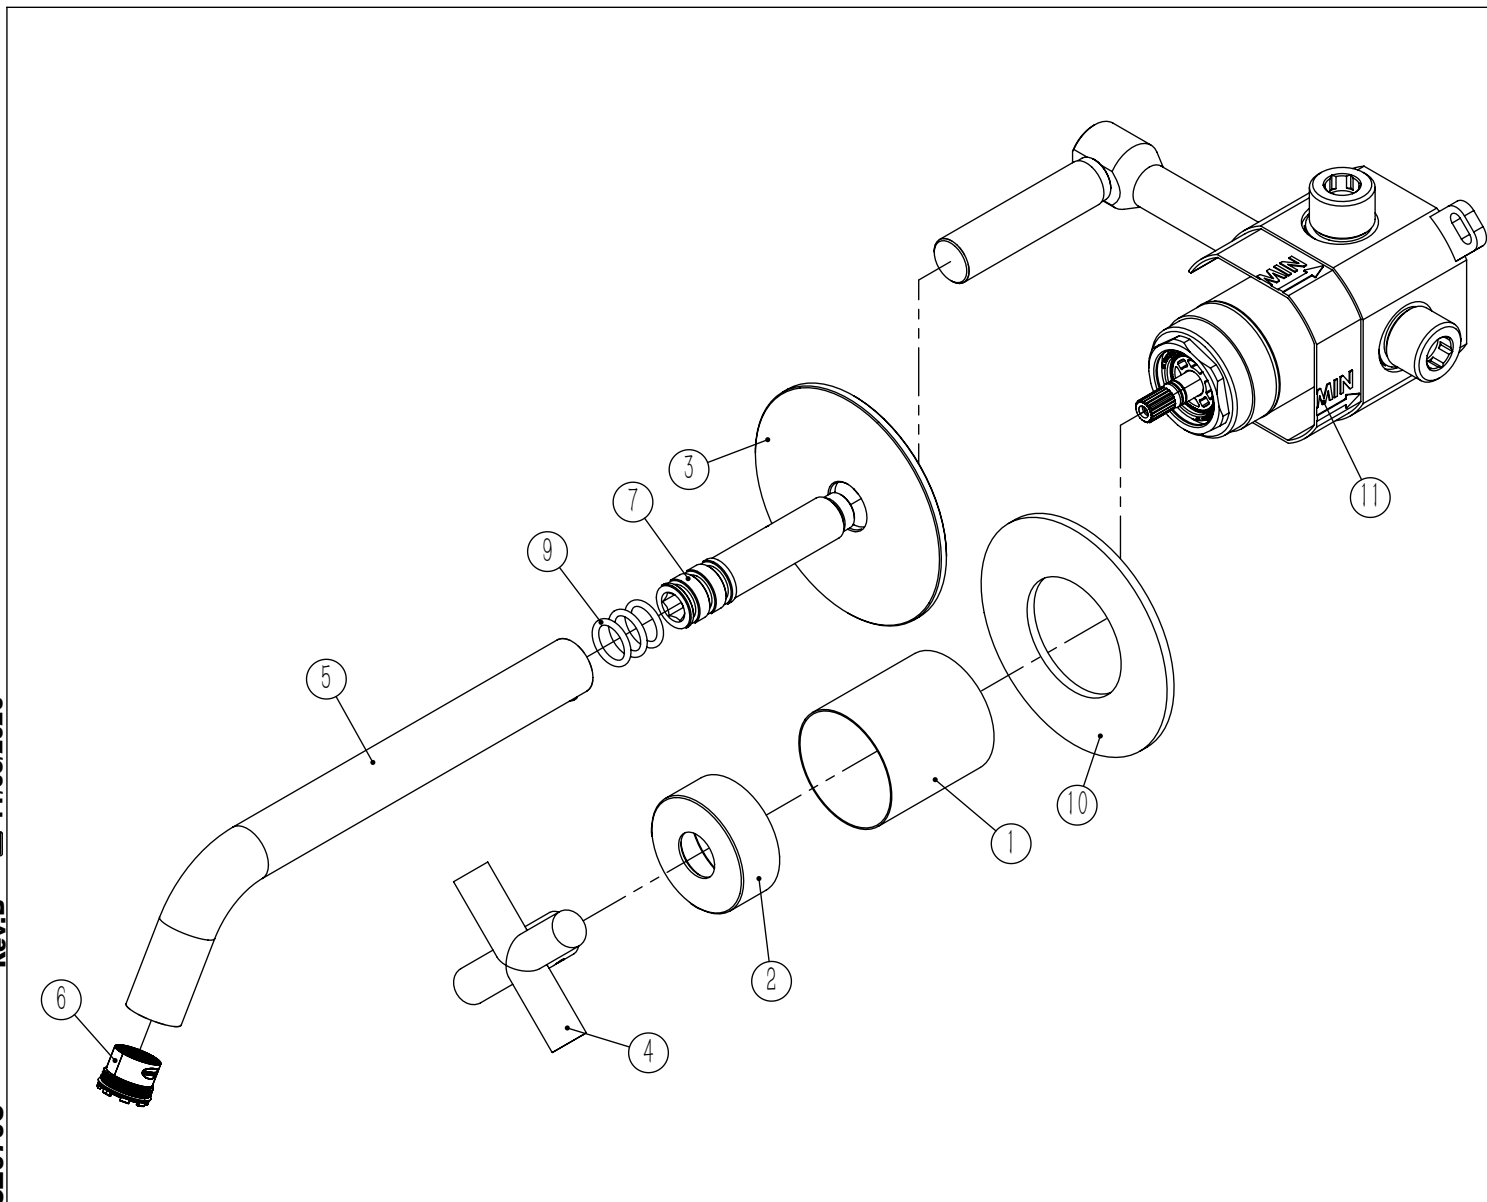

# CZ070C

MONOC. EMBUTIR LAVAT. PAREDE  
ESPELHOS SEPARADOS CRUZETA

ASM TAPS®

WATER SOUL

## LISTA DE COMPONENTES

CZ070C Rev.B 11/05/2026

Nº	DESCRIPTION	REF.	QT.
1	COPO EXTERIOR EMBUTIDOS CRUZETA	101568	1
2	Porca Campanula Cartucho Progressivo	100860	1
3	PATER BICA PAREDE CILÍNDRICA	101425	1
4	MANÍPULO CRUZETA	AC1300	1
5	Bica Parede Slim	100410	1
6	Perlator 16,5x1 Cilíndrico/Quadra	AC850A	1
7	PONTEIRA BICA PAREDE SLIMASM	100038	1
8	Perno Umbrako Din 914 M4-4 Inox A-2	09140400040IN	2
9	Orings 10.00x2.00 NBR 70	001367	4
10	ESPELHO 1 VIA CILÍNDRICO	100274	1
11	BOX MONOC. EMBUTIR LAV./SANITA BIDÉ PROGRESSIVO ESP. SEPARADOS	INT127	1