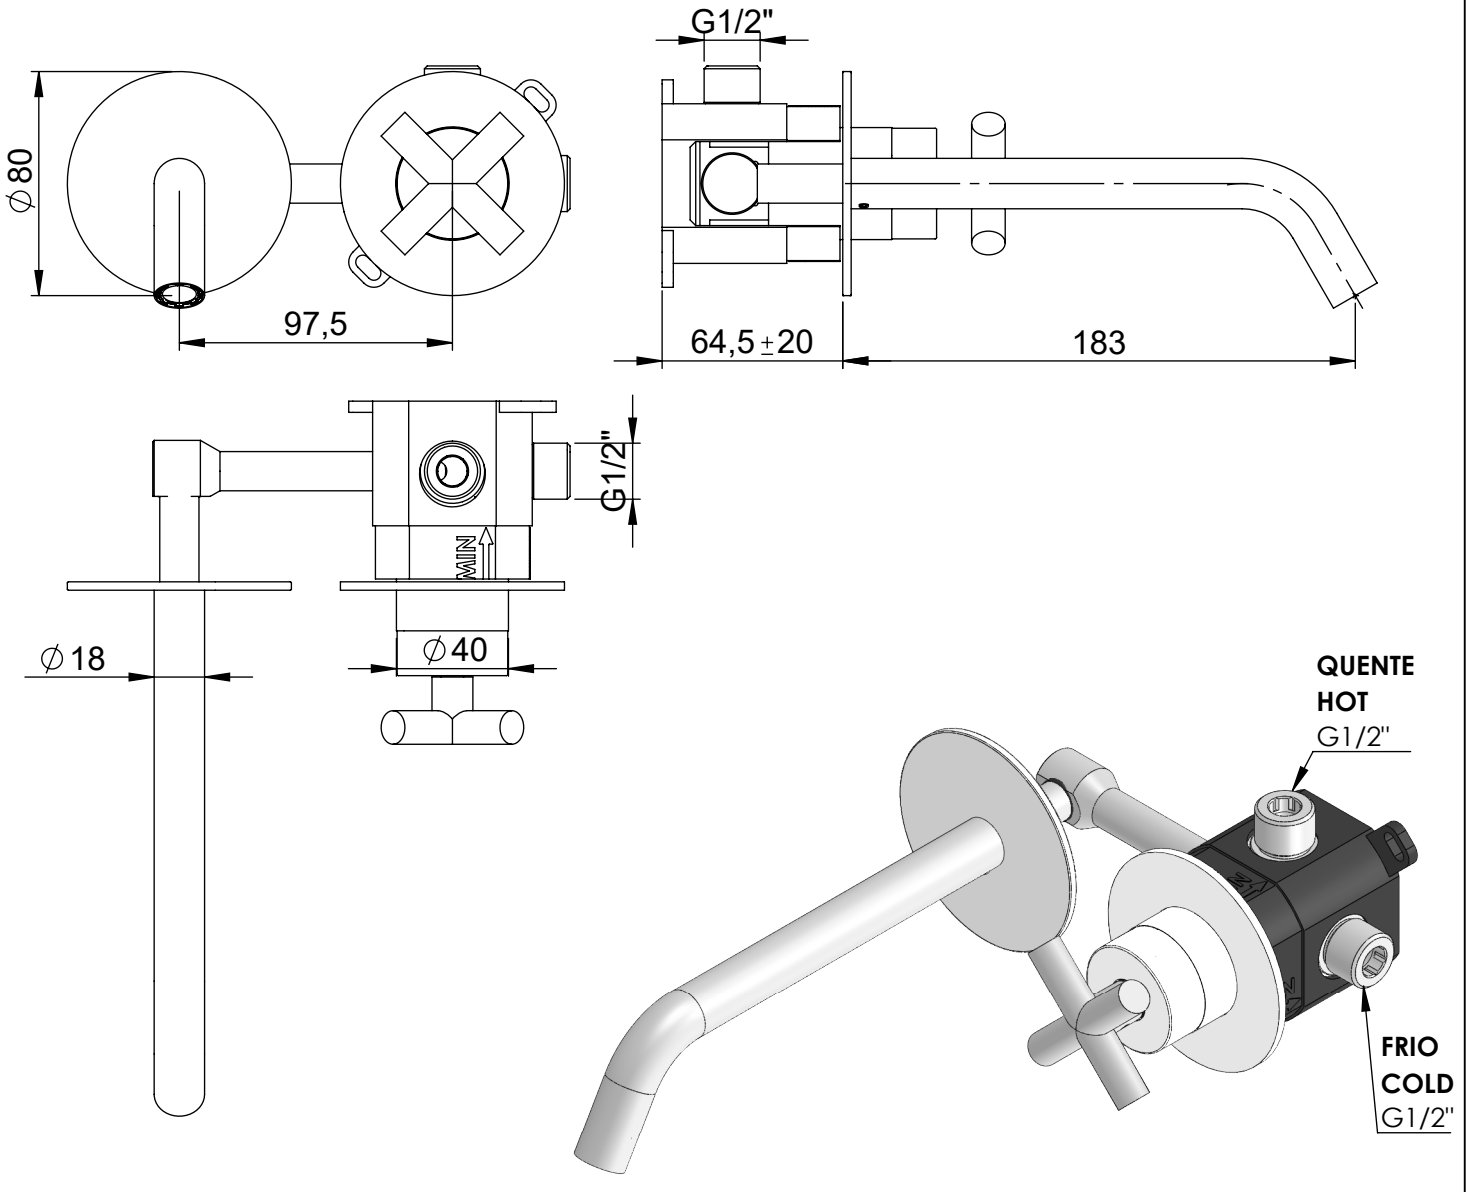

# CZ070C

MONOC. EMBUTIR LAVAT. PAREDE  
ESPELHOS SEPARADOS CRUZETA

**EN** CONCEALED WASHBASIN MIXER  
CRUZETA

**FR** MITIGEUR LAVABO ENCASTRÉE CRUZETA

**ES** MONOMANDO LAVABO EMPOTRAR  
CRUZETA

ASM TAPS®

WATER SOUL

CAUDAL MÁXIMO A 3 BAR:  
MAXIMUM FLOW AT 3 BAR: 5L/MIN

LIGAÇÃO DE ENTRADA:  
INPUT CONNECTION: G1/2"

LIGAÇÃO DE SÉIDA:  
OUTPUT CONNECTION: G1/2"

PESO (KG):  
WEIGHT (KG): -

DIMENSÕES EMBALAGEM (MM):  
SIZE PACKAGING (MM): 274x162x102