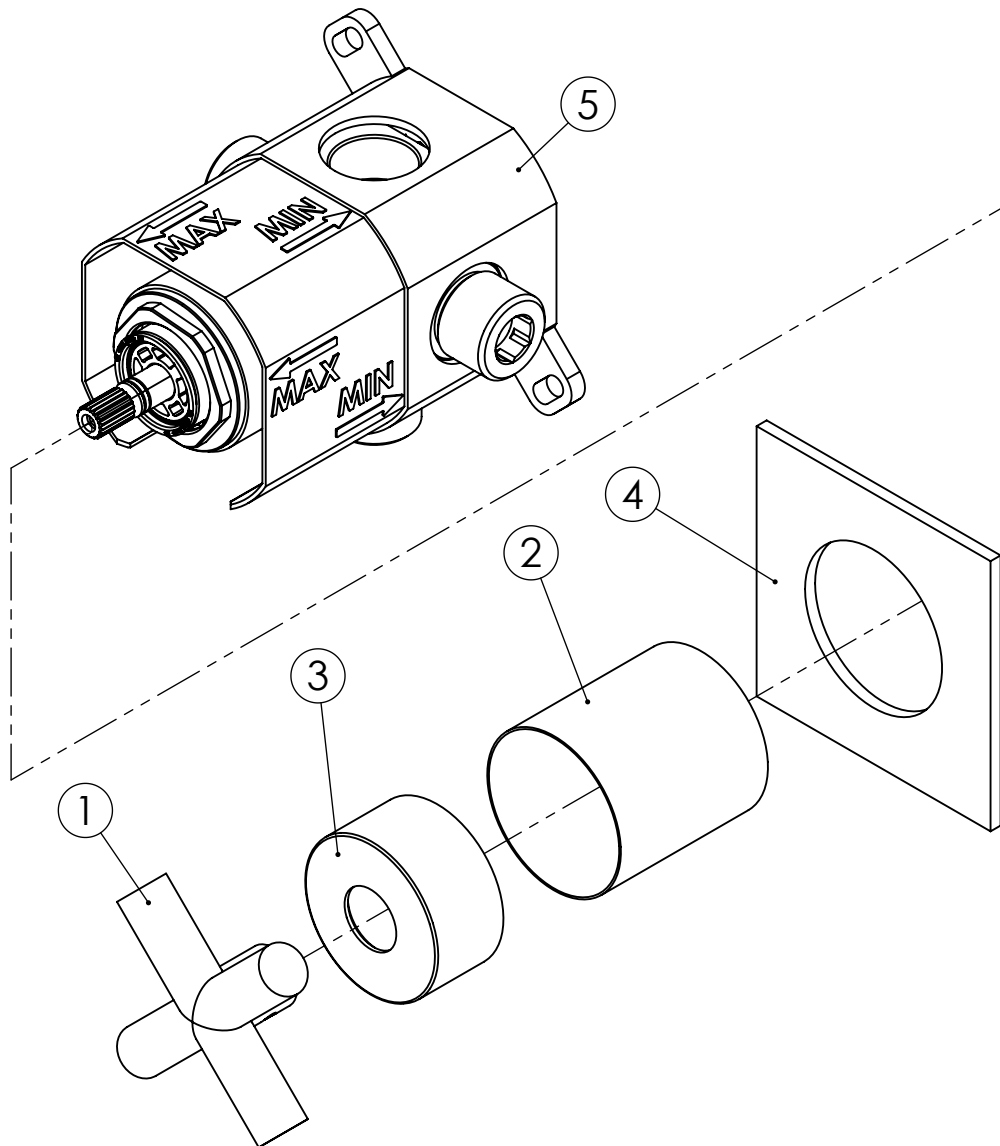

CZ090

MONOCOMANDO EMBUTIR DUCHE 1 VIA CRUZETA

ASM TAPS®

WATER SOUL

LISTA DE COMPONENTES

Rev. 24/02/2026

Rev.

CZ090

Nº	DESCRIPTION	REF.	QT.
1	MANÍPULO CRUZETA	AC1300	1
2	COPO EXTERIOR EMBUTIDOS CRUZETA	101568	1
3	Porca Campanula Cartucho Distr. Cruzeta	100861	1
4	Espelho 1 Via Quadrada	100275	1
5	BOX MONOC. EMBUTIR LAVATÓRIO SEP./ DUCHE 1 VIA PROGRESIVO	INT129	1

! SERVICE

CZ090

MONOCOMANDO EMBUTIR DUCHE 1 VIA CRUZETA

ASM TAPS®

WATER SOUL

INSTALLATION MANUAL

1 CONECTION

2 FIXED