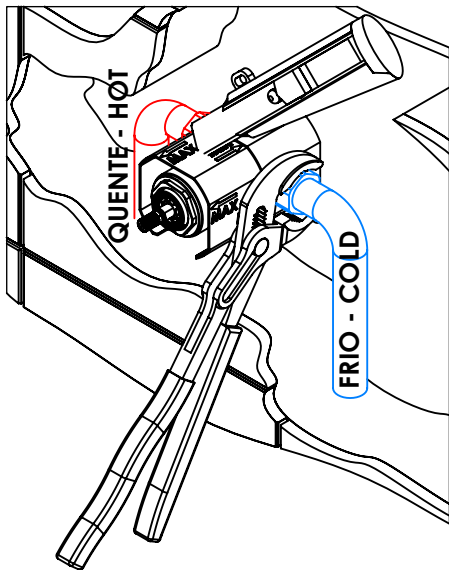

Nº	DESCRIPTION	REF.	QT.
1	MANÍPULO CRUZETA	AC1300	1
2	COPO EXTERIOR EMBUTIDOS CRUZETA	101568	1
3	Porca Campanula Cartucho Distr. Cruzeta	100861	1
4	Espelho 1 Via Quadrada	100275	1
5	BOX MONOC. EMBUTIR LAVATÓRIO SEP./ DUCHE 1 VIA PROGRESIVO	INT129	1

! SERVICE

CZ090

MONOCOMANDO EMBUTIR DUCHE 1 VIA CRUZETA

ASM TAPS®

WATER SOUL

INSTALLATION MANUAL

1 CONECTION

2 FIXED