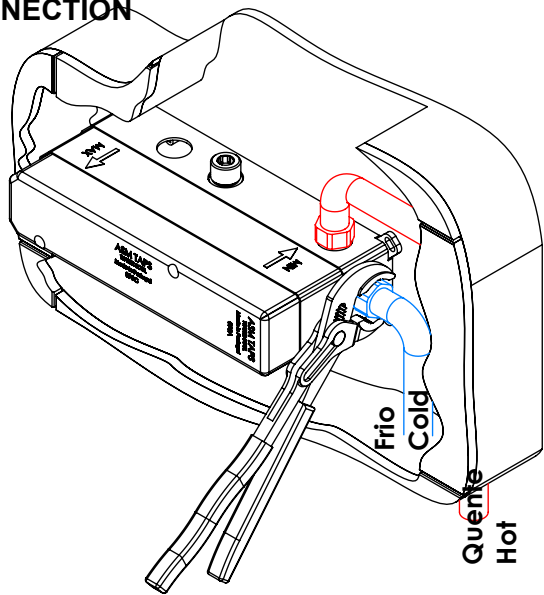

! SERVICE

CZ090C

MONOCOMANDO EMBUTIR 2/3 VIAS C/ CHUVEIRO MÃO CRUZETA

A S M T A P S ®

W A T E R S O U L

INSTALLATION MANUAL

1 CONNECTION

2 FIXED

3 REMOVE PROTECTION

1° CUT

2° REMOVE

4 INSERT

5 FIX IT

6 MAINTENANCE

Rev.A 06/02/2026

CZ090C