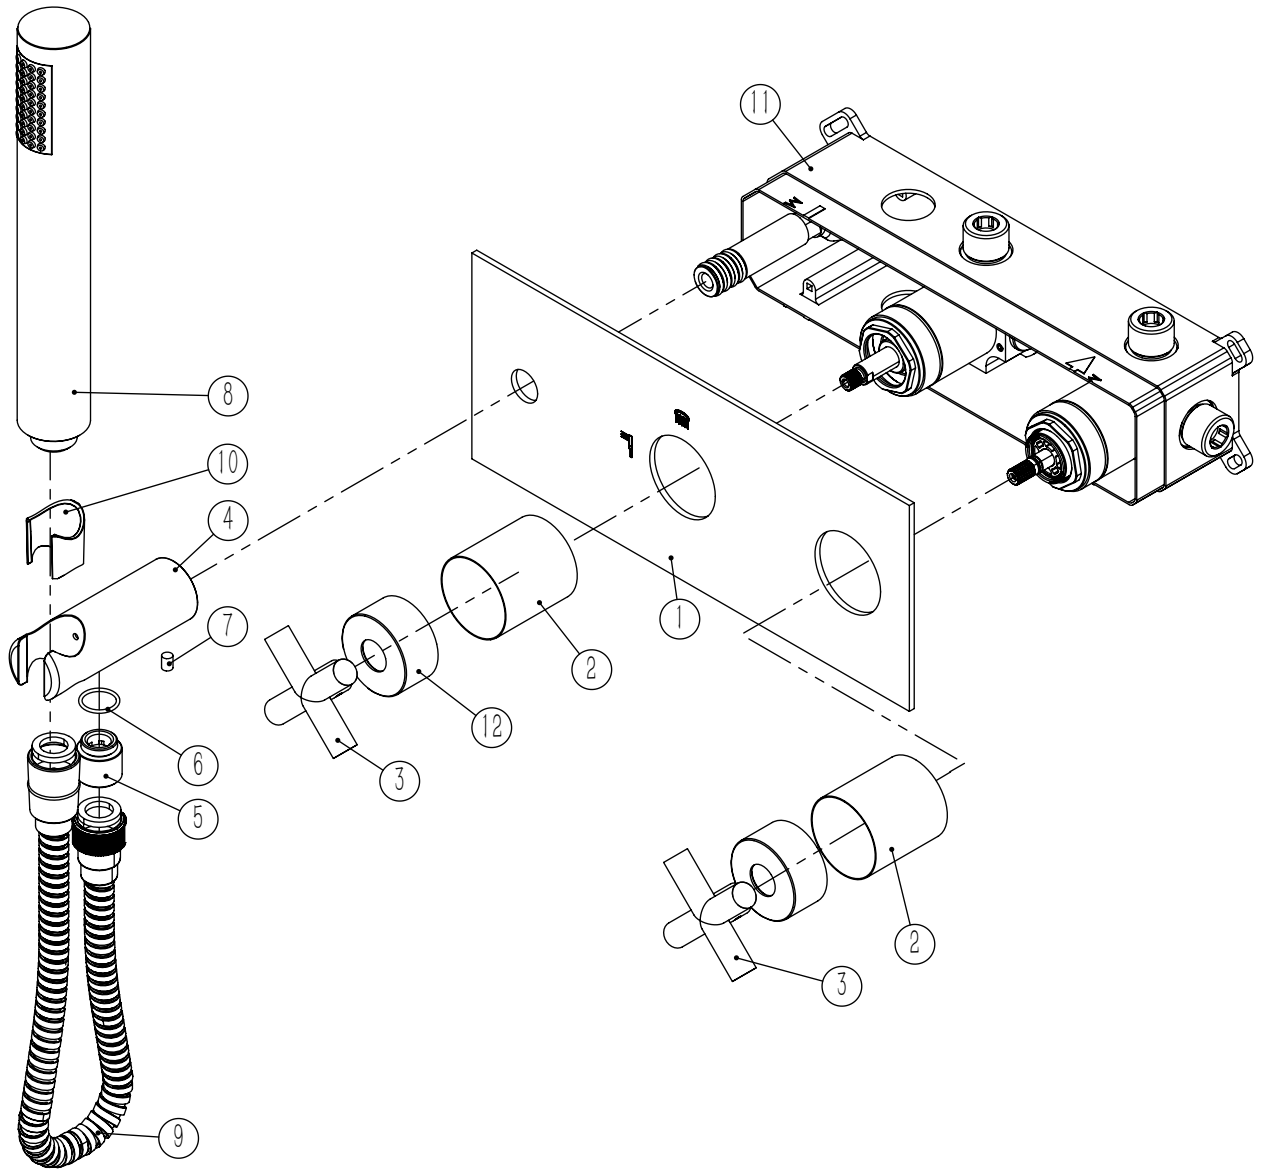

## TECNOLOGIA

-  AC560 - DISTRIBUIDOR 3/4 VIAS  
AC560 - 3/4 WAY DISTRIBUTOR
-  AC1340 - Cartucho Ø35  
AC1340 - Cartridge Ø35
-  Chuveiro de mão cilíndrico Latão  
Brass cylindrical hand shower
-  Ligação banheira/duche 1,70mt Cromo  
Bath/shower connection 1.70 mt Cromo
-  Embutido a parede  
Built-in to wall
-  Chuveiro de mão Cilíndrico  
Cylindrical hand shower

## LISTA DE COMPONENTES

Rev.A 06/02/2026

CZ090C

Nº	DESCRIPTION	REF.	QT.
1	Esp. P.Monoc.1 via 3.saídas C.Tomada de água	100503	1
2	COPO EXTERIOR EMBUTIDOS CRUZETA	101568	2
3	MANÍPULO CRUZETA	AC1300	2
4	Tomada Água Cilíndrica	100117	1
5	Casquilho P_Base Chuveiro	100052	1
6	Orings 13.00x1.50 NBR 70	001078	1
7	Perno Umbrako Din 914 M5-8 Inox A-2	09140500080IN	1
8	Chuveiro Cilíndrico	AC391	1
9	LIGAÇÃO CHUVEIRO 1.75 MT CROMO	AC800A	1
10	PROTEÇÃO INTERIOR CHUVEIRO TOMADA DE ÁGUA	AC2040	1
11	BOX MONOCOMANDO EMBUTIR 2/3 VIAS PROGRESSIVO C/ CHUVEIRO MÃO	INT131	1
12	Porca Campanula Cartucho Distr. Cruzeta	100861	2