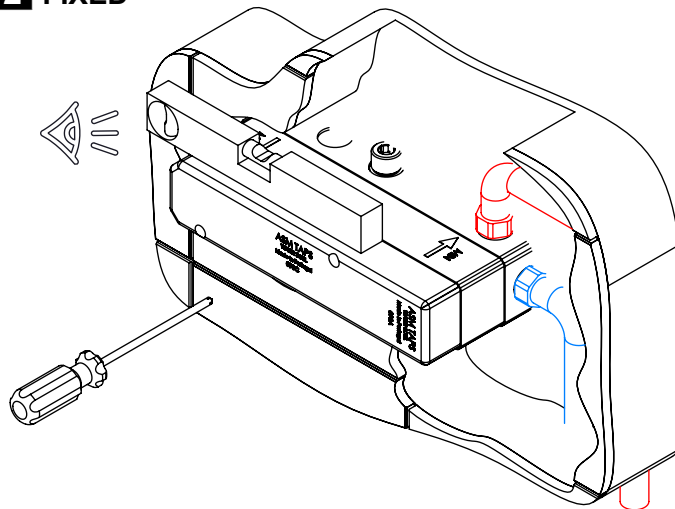

! SERVICE

CZ090C

MONOCOMANDO EMBUTIR 2/3 VIAS C/ CHUVEIRO MÃO CRUZETA

A S M T A P S ®

W A T E R S O U L

INSTALLATION MANUAL

1 CONNECTION

2 FIXED

3 REMOVE PROTECTION

1° CUT

2° REMOVE

4 INSERT

5 FIX IT

6 MAINTENANCE

Rev.A 06/02/2026

CZ090C