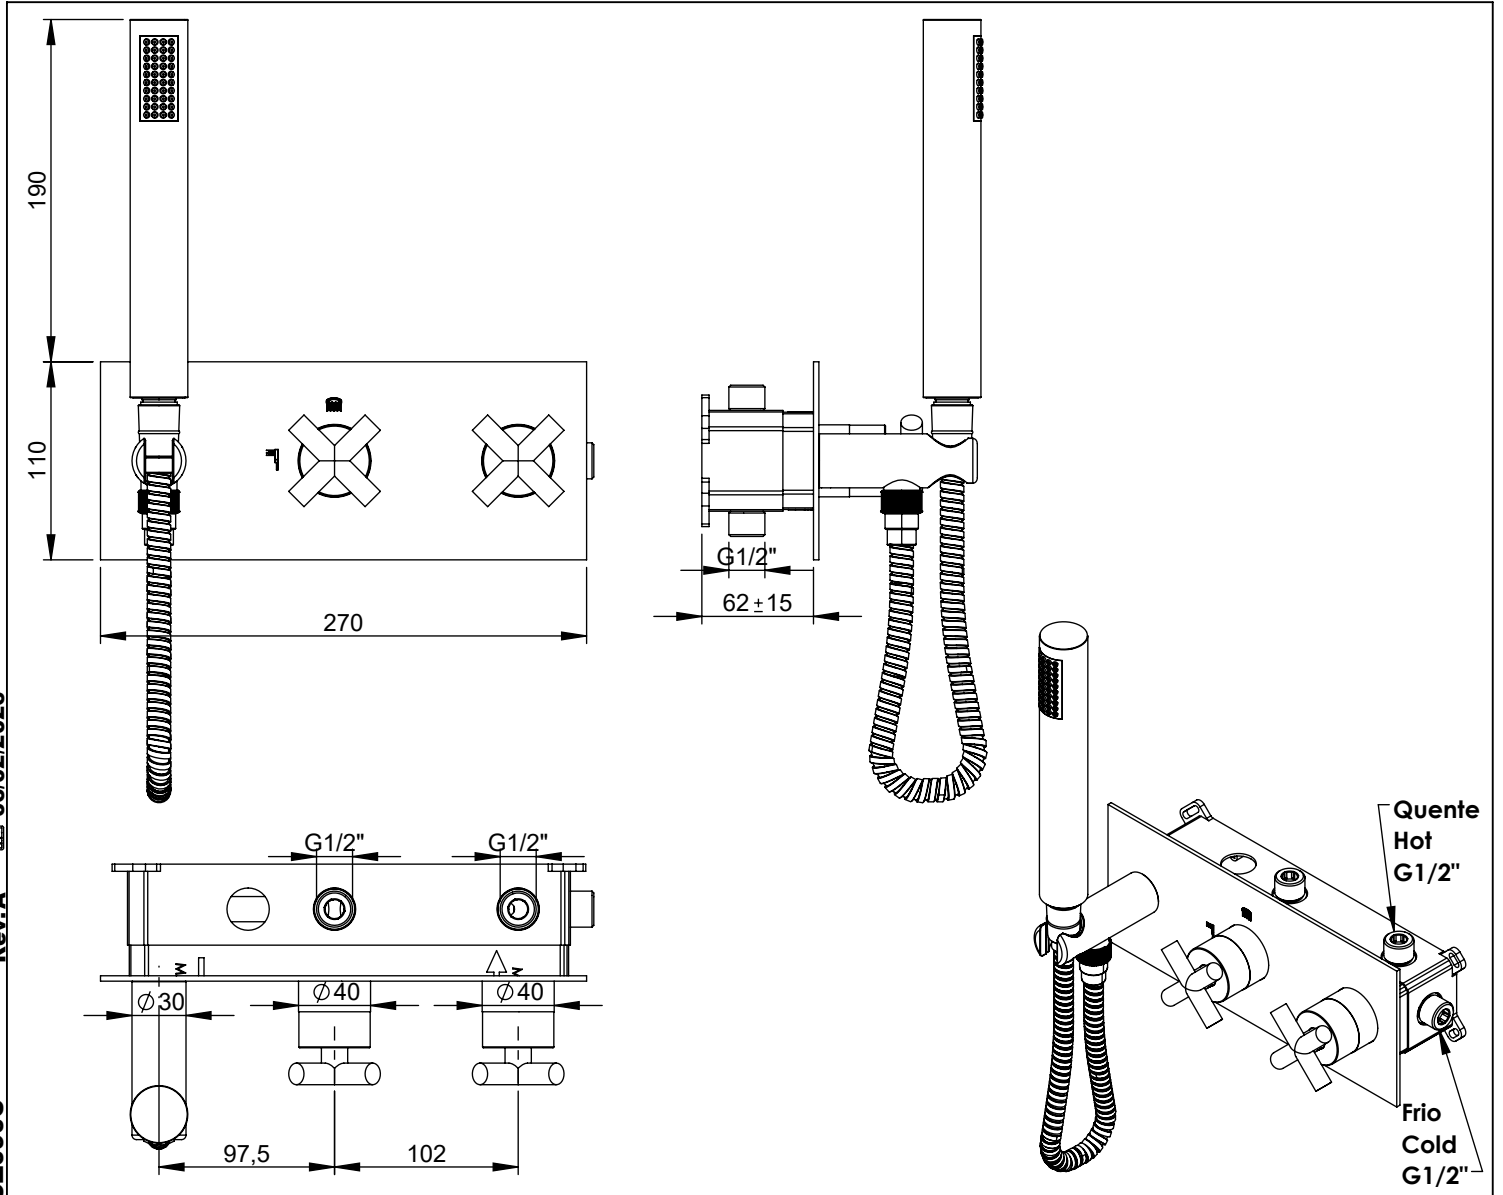

Rev.A 06/02/2026

CZ090C

CARACTERÍSTICAS TÉCNICAS

PRESSÃO RECOMENDADA:
RECOMMENDED PRESSURE: 3 - 4 BAR

TEMPERATURA RECOMENDADA:
RECOMMENDED TEMPERATURE: 15°C - 65°C

MATERIAIS:
MATERIALS: Latão

TEMPERATURA MÁXIMA:
MAXIMUM TEMPERATURE: 70°C

CAUDAL MÁXIMO A 3 BAR:
MAXIMUM FLOW AT 3 BAR: L/MIN

LIGAÇÃO DE ENTRADA:
INPUT CONNECTION: G1/2"

LIGAÇÃO DE SÁIDA:
OUTPUT CONNECTION: G1/2"

PESO (KG):
WEIGHT (KG): 3,38

DIMENSÕES EMBALAGEM (MM):
SIZE PACKAGING (MM): 285x200x170

ACABAMENTOS

CR - CROMADO | CHROME | CHROME | CROMO

PR - PRETO MATE | BLACK MATT | NOIR MAT | NEGRO MATE

BR - BRANCO MATE | WHITE MATT | BLANC MAT | BLANCO MATE

ST - SATINOX | SATINOX | SATINOX | SATINOX

AT - ANTRACITE | ANTHRACITE | ANTHRACITE | ANTRACITA

GM - GUNMETAL | GUNMETAL | GUNMETAL | GUNMETAL

GMM - GUNMETAL MATE | GUNMETAL MATT | GUNMETAL MAT | GUNMETAL MATE

OR - DOURADO | GOLD | DORÉ | DORADO

ORM - DOURADO MATE | GOLD MATT | DORÉ MAT | DORADO MATE

CB - COBRE | COPPER | CUIVRE | COBRE

CBM - COBRE MAT | COPPER MAT | CUIVRE MAT | COBRE MATE

TECNOLOGIA

- AC560 - DISTRIBUIDOR 3/4 VIAS
  AC560 - 3/4 WAY DISTRIBUTOR
- AC1340 - Cartucho Ø35
  AC1340 - Cartridge Ø35
- Chuveiro de mão cilíndrico Latão
  Brass cylindrical hand shower
- Ligação banheira/duche 1,70mt Cromo
  Bath/shower connection 1.70 mt Cromo
- Embutido a parede
  Built-in to wall
- Chuveiro de mão Cilíndrico
  Cylindrical hand shower