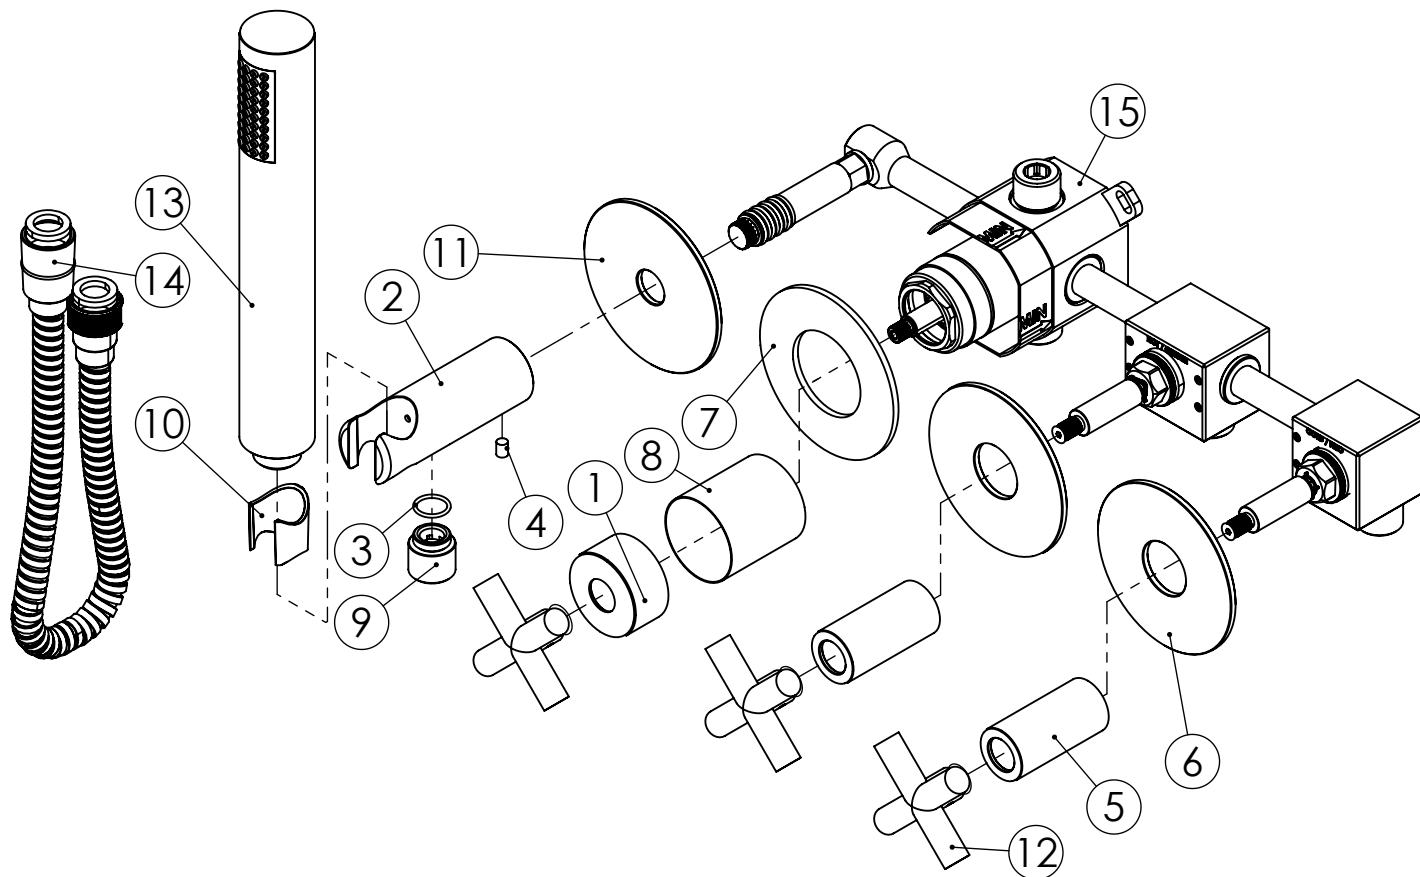

## TECNOLOGIA

- AC1360 - Cartucho Cerâmica  
AC1360 - Ceramic Cartridge
- AC560 - Distribuidor 3/4 Vias  
AC560 - Distributor with 3/4 Ways
- Ligação banheira/duche 1.70mt cromo  
Bath/shower connection 1.70 mt cromo
- Chuveiro de mão cilíndrico C/ Anti-calcário  
Cylindrical hand shower Anti-scale
- Embutido a parede  
Built-in to wall

# CZ090D

MISTURADORA EMBUTIR 2/3 VIAS  
C/CHUVEIRO MÃO CRUZETA

ASM TAPS®

WATER SOUL

## LISTA DE COMPONENTES

Rev.A 19/01/2026 CZ090D

Nº	DESCRIPTION	REF.	QT.
1	Porca Campanula Cartucho Distr. Cruzeta	100861	1
2	Tomada Água Cilíndrica	100117	1
3	Orings 13.00x1.50 NBR 70	001078	1
4	Perno Umbrako Din 914 M5-8 Inox A-2	09140500080IN	1
5	Campanula Passador M24x1x52mm	101279	2
6	PATER DAS 090D	101504	2
7	ESPELHO 1 VIA CILÍNDRICO	100274	1
8	COPO EXTERIOR EMBUTIDOS CRUZETA	101568	1
9	Casquilho P_Base Chuveiro	100052	1
10	PROTEÇÃO INTERIOR CHUVEIRO TOMADA DE ÁGUA	AC2040	1
11	PATER BICA PAREDE CILÍNDRICA	101425	1
12	MANÍPULO CRUZETA	AC1300	3
13	Chuveiro Cilíndrico	AC391	1
14	LIGAÇÃO CHUVEIRO 1.75 MT CROMO	AC800A	1
15	BOX MISTURADORA EMBUTIR 2/3 VIAS C/ CHUVEIRO MÃO	INT121	1