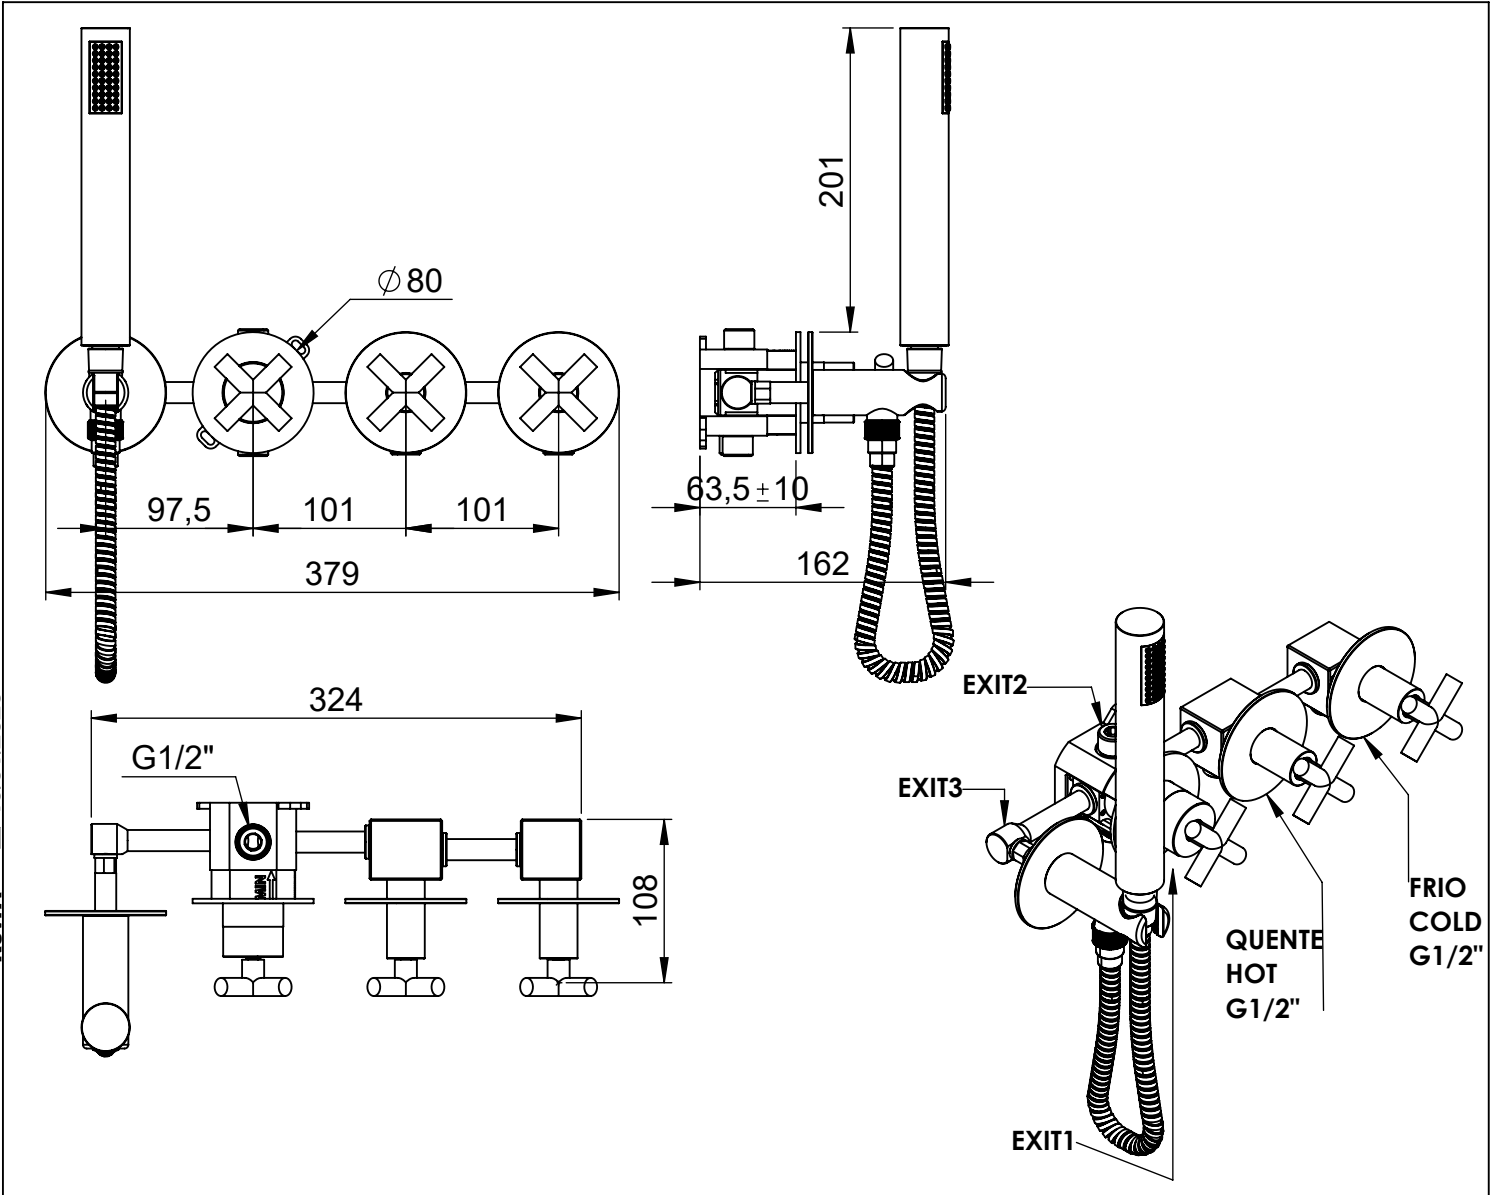

# CZ090D

MISTURADORA EMBUTIR 2/3 VIAS  
C/CHUVEIRO MÃO CRUZETA

ASM TAPS®

WATER SOUL

**EN** CONCEALED 2/3 WAY MIXER WITH Ø HAND SHOWER CRUZETA

**FR** MÉLANGEUR ENCASTRÉ 2/3 VOIES DOUCHETTE À MAIN CRUZETA

**ES** MEZCLADOR EMPOTRAR 2/3 VIAS DUCHA MANO CRUZETA

## CARACTERÍSTICAS TÉCNICAS

PRESSÃO RECOMENDADA: RECOMMENDED PRESSURE:	3 - 4 BAR
TEMPERATURA RECOMENDADA: RECOMMENDED TEMPERATURE:	15°C - 65°C
MATERIAIS: MATERIALS:	Latão
TEMPERATURA MÁXIMA: MAXIMUM TEMPERATURE:	70°C
CAUDAL MÁXIMO A 3 BAR: MAXIMUM FLOW AT 3 BAR:	L/MIN
LIGAÇÃO DE ENTRADA: INPUT CONNECTION:	G1/2"
LIGAÇÃO DE SÉIDA: OUTPUT CONNECTION:	G1/2"
PESO (KG): WEIGHT (KG):	2.95
DIMENSÕES EMBALAGEM (MM): SIZE PACKAGING (MM):	285x200x170

## TECNOLOGIA

- AC1360 - Cartucho Cerâmica  
AC1360 - Ceramic Cartridge
- AC560 - Distribuidor 3/4 Vias  
AC560 - Distributor with 3/4 Ways
- Ligação banheira/duche 1.70mt cromo  
Bath/shower connection 1.70 mt cromo
- Chuveiro de mão cilíndrico C/ Anti-calcário  
Cylindrical hand shower Anti-scale
- Embutido a parede  
Built-in to wall