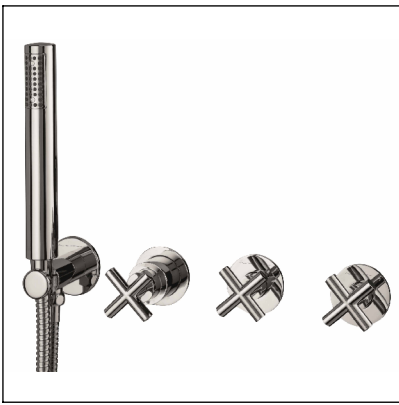

# CZ090D

MISTURADORA EMBUTIR 2/3 VIAS  
C/CHUVEIRO MÃO CRUZETA

ASM TAPS®

WATER SOUL

**EN** CONCEALED 2/3 WAY MIXER WITH Ø HAND SHOWER CRUZETA

**FR** MÉLANGEUR ENCASTRÉ 2/3 VOIES DOUCHETTE À MAIN CRUZETA

**ES** MEZCLADOR EMPOTRAR 2/3 VIAS DUCHA MANO CRUZETA

## TECNOLOGIA

- AC1360 - Cartucho Cerâmica  
AC1360 - Ceramic Cartridge
- AC560 - Distribuidor 3/4 Vias  
AC560 - Distributor with 3/4 Ways
- Ligação banheira/duche 1.70mt cromo  
Bath/shower connection 1.70 mt cromo
- Chuveiro de mão cilíndrico C/ Anti-calcário  
Cylindrical hand shower Anti-scale
- Embutido a parede  
Built-in to wall