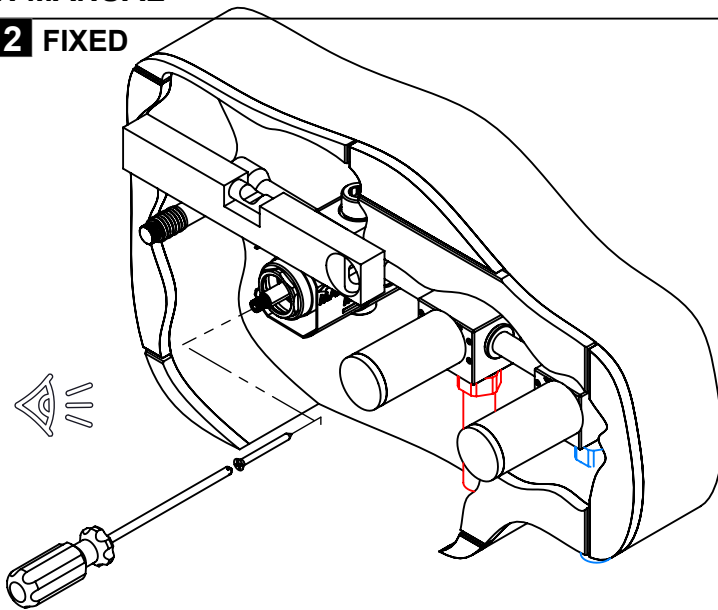

! SERVICE

CZ090D

MISTURADORA EMBUTIR 2/3 VIAS
C/CHUVEIRO MÃO CRUZETA

A S M T A P S ®

W A T E R S O U L

INSTALLATION MANUAL

1 CONECTION

2 FIXED

3 REMOVE PROTECTION

4 FIX IT

5 INSERT

6 MAINTENANCE

19/01/2026

Rev.A

CZ090D