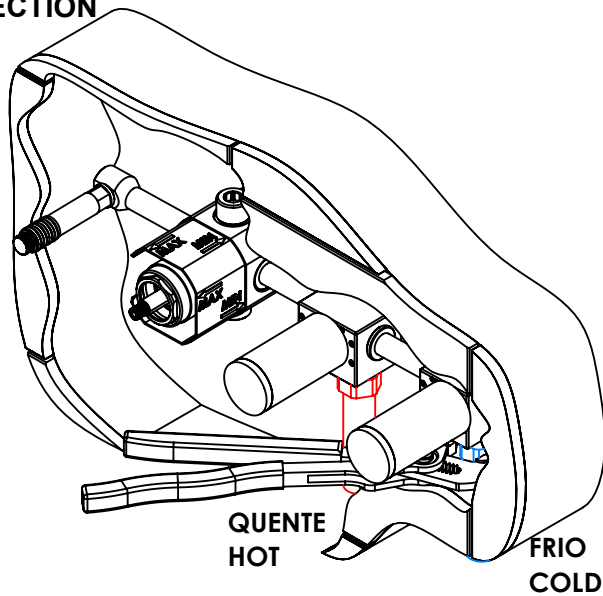

! SERVICE

CZ090D

MISTURADORA EMBUTIR 2/3 VIAS
C/CHUVEIRO MÃO CRUZETA

A S M T A P S ®

W A T E R S O U L

INSTALLATION MANUAL

1 CONECTION

2 FIXED

3 REMOVE PROTECTION

4 FIX IT

5 INSERT

6 MAINTENANCE

19/01/2026

Rev.A

CZ090D