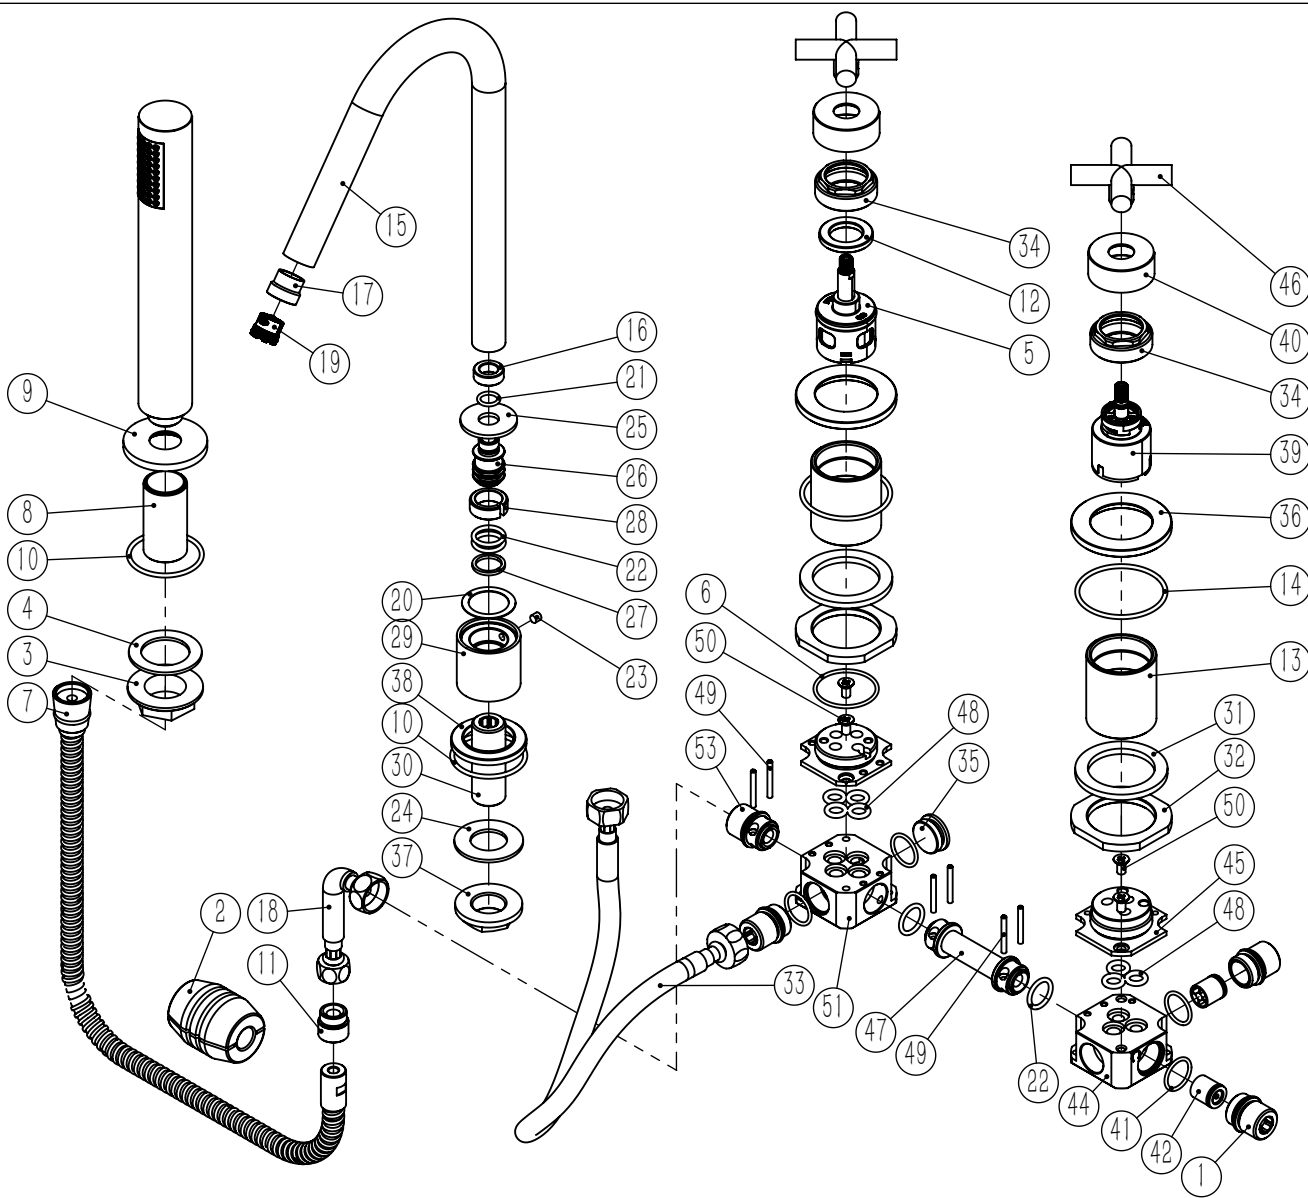

### LISTA DE COMPONENTES

Rev. 02/12/2025

CZ110

Nº	DESCRIPTION	REF.	QT.
1	CASQUILHO G1-2 G1-2 BOX	101183	3
2	Chumbo Ligação Cabeleireiro	LH-PCH	1
3	Porca ABS 3 4 P_Pater 3 Furos	100624	1
4	Vedação 3 4 P_Pater 3 Furos	100625	1
5	Distribuidor Ø35 4 Vias	AC560	1
6	Orings 32.00x2.00 NBR 70	001411	1
7	Ligação Monocomando Banheira 3 Furos 2 MT.	AC849	1
8	Canhão G3-4 Misturador 3 Furos Cilíndrico	100897	1
9	Pater Misturador 3 Furos Cilíndrica	100350	1
10	Orings 41.00x2.50 NBR 70	001783	2
11	Casquilho Ligação Bicha Cabeleireiro	100206	1
12	Aumento Porca Cartucho Distribuidor	100891	1
13	Copo Cartuchos Embutidos M42x1,5	100914	2
14	Orings 50.00x2.50 NBR 70	001641	2
15	Bica Balcão Bia	100979	1
16	Casquilho Redução Bica M18x1 M12x1 BIA016	100995	1
17	Casquilho Redução Bica M18x1 M16,5x1 BIA016	100980	1
18	Ligação 350mm G1-2 G3-8	AC847	1
19	Perlator 16,5x1 Cilíndrico/Quadra	AC850A	1
20	Anilho Nylon Ø24xØ32x0,5	888819	1
21	Orings 10.00x2.00 NBR 70	001367	1
22	Orings 14.50x2.50 NBR 70	001580	5
23	Perno Umbrako Din 914 M5-6 Inox A-2	09160500060IN	1
24	Vedação G1-2	100653	1
25	Anilho Bica Banca Quadrada	100173	1
26	Embolo Bica Banca Quadrado	100172	1
27	Anilho Nylon Bica Banca Inferior CIL060C	100735	1