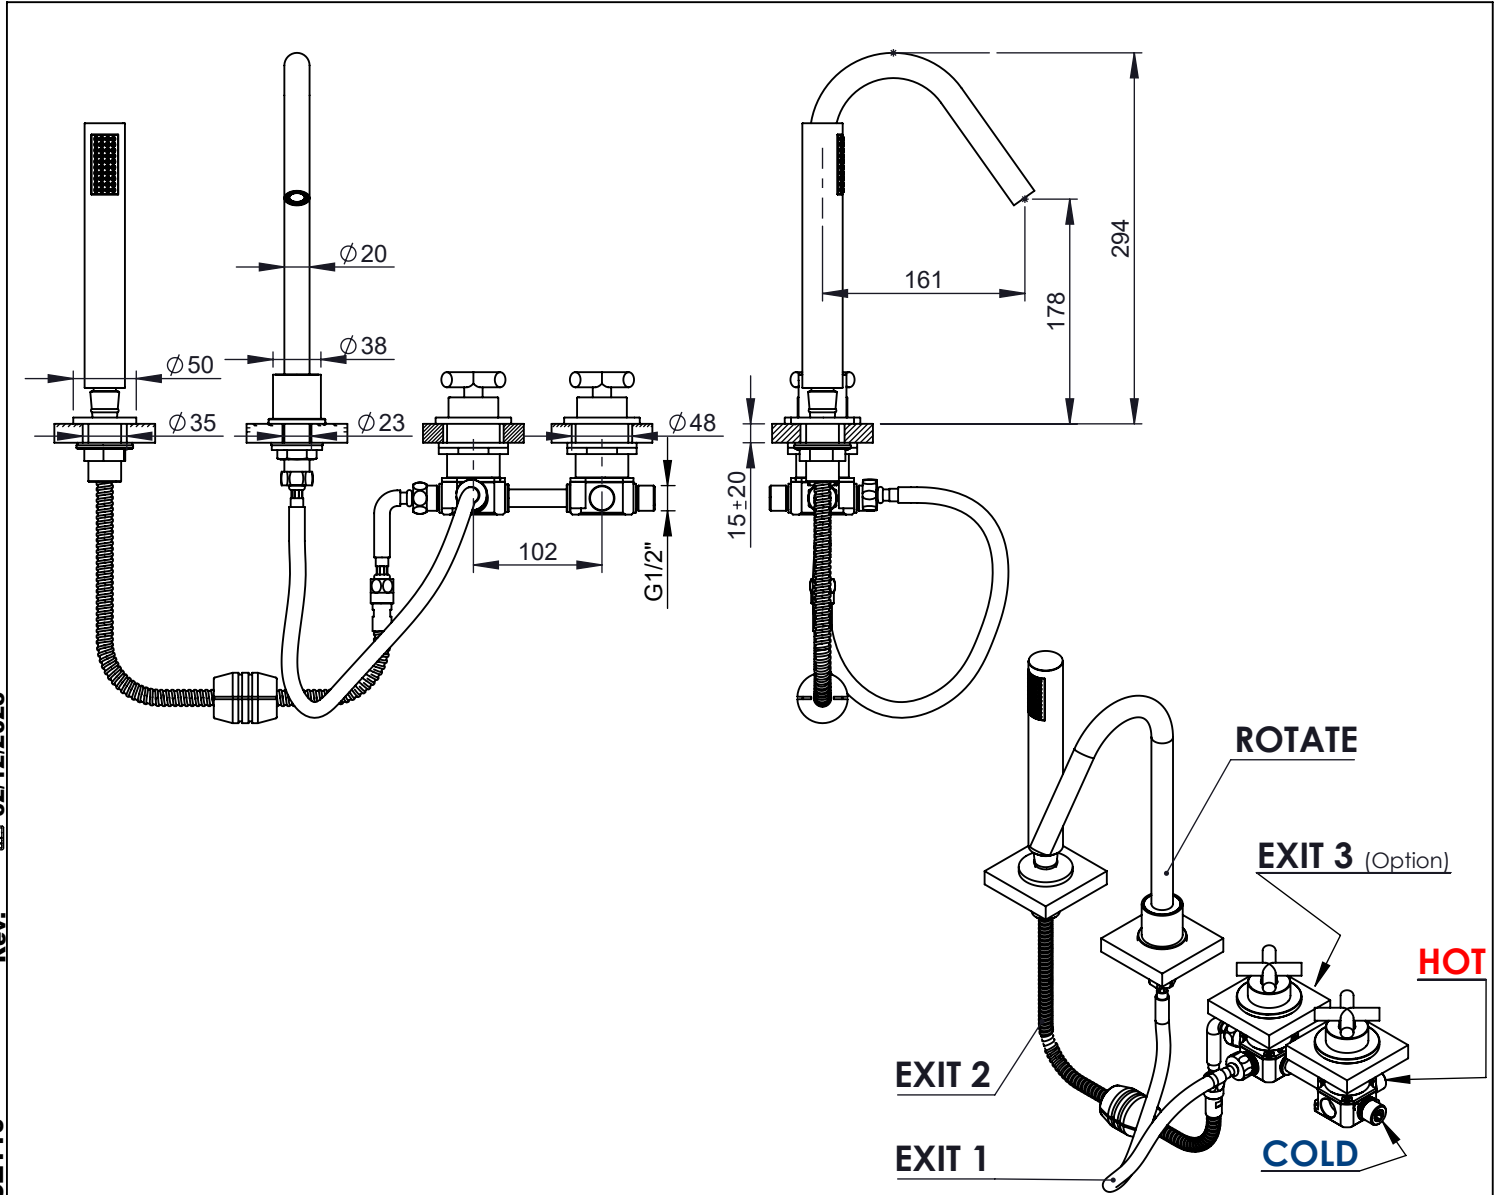

Rev. 02/12/2025
CZ110

CARACTERÍSTICAS TÉCNICAS

PRESSÃO RECOMENDADA: RECOMMENDED PRESSURE:	3 - 4 BAR
TEMPERATURA RECOMENDADA: RECOMMENDED TEMPERATURE:	15°C - 65°C
MATERIAIS: MATERIALS:	Latão
TEMPERATURA MÁXIMA: MAXIMUM TEMPERATURE:	70°C
CAUDAL MÁXIMO A 3 BAR: MAXIMUM FLOW AT 3 BAR:	5L/MIN
LIGAÇÃO DE ENTRADA: INPUT CONNECTION:	G1/2"
LIGAÇÃO DE SÉIDA: OUTPUT CONNECTION:	
PESO (KG): WEIGHT (KG):	1,83
DIMENSÕES EMBALAGEM (MM): SIZE PACKAGING (MM):	367x250x80

ACABAMENTOS

CR - CROMADO | CHROME | CHROME | CROMO
PR - PRETO MATE | BLACK MATT | NOIR MAT | NEGRO MATE
BR - BRANCO MATE | WHITE MATT | BLANC MAT | BLANCO MATE
ST - SATINOX | SATINOX | SATINOX | SATINOX
AT - ANTRACITE | ANTHRACITE | ANTHRACITE | ANTRACITA
GM - GUNMETAL | GUNMETAL | GUNMETAL | GUNMETAL
GMM - GUNMETAL MATE | GUNMETAL MATT | GUNMETAL MAT | GUNMETAL MATE
OR - DOURADO | GOLD | DORÉ | DORADO
ORM - DOURADO MATE | GOLD MATT | DORÉ MAT | DORADO MATE
CB - COBRE | COPPER | CUIVRE | COBRE
CBM - COBRE MAT | COPPER MAT | CUIVRE MAT | COBRE MATE

TECNOLOGIA

- Perlator Embutido
  Built-in Aerator
- AC540C - Cartucho 035
  AC540C - Cartridge 035
- AC560 - Distribuidor 3/4 vias
  AC560 - Distributor 3/4 ways
- Embutido ao balcão
  Built-in to balcony
- Abertura energia saving
  Opening energy saving
- Chuveiro de mão cilíndrico
  Cylindrical hand shower