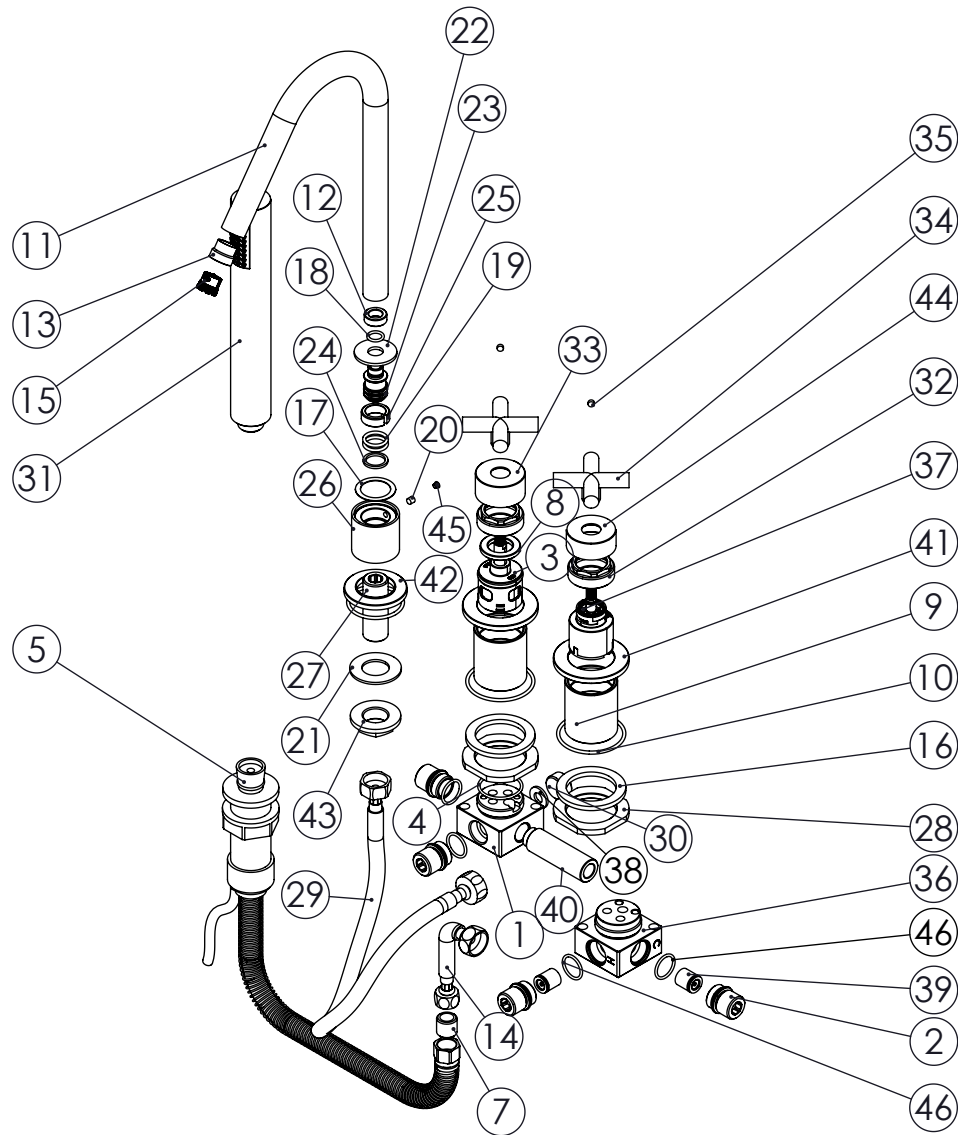

ESC. 1:6	Monocomando Banheira 4 Furos C/Anti-Gota			
Desenhou 20/07/2021				CZ111
Rev: 1 29/03/2022				

ITEM NO.	DESCRIPTION	REF.	QTY.
1	Bloco Do Distribuidor 3 Vias	100023	1
2	CASQUILHO G1-2 G1-2 B.OX	101183	4
3	Distribuidor Ø35 4 Vias	AC560	1
4	Orings 32.00x2.00 NBR 70	001411	1
5	Kit Flexível AC910	AC910	1
6	Orings 41.00x2.50 NBR 70	001783	1
7	Casquilho Ligação 3_8x3_8	100207	1
8	Aumento Porca Cartucho Distribuidor	100891	1
9	Copa Cartuchos Embutidos M42x1,5	100914	2
10	Orings 50.00x2.50 NBR 70	001641	2
11	Bica Balcão Bia	100979	1
12	Casquilho Redução Bica M18x1 M12x1 BIA016	100995	1
13	Casquilho Redução Bica M18x1 M16,5x1 BIA016	100980	1
14	Ligação 350mm G1-2 G3-8	AC847	1
15	Perlator 16,5x1 Cilíndrico/Quadra	AC850A	1
16	Anel P_Espelhas Parede Furo Ø42	100652	2
17	Anilho Nylon Ø24xØ32x0,5	888819	1
18	Orings 10.00x2.00 NBR 70	001367	1
19	Orings 14.50x2.50 NBR 70	001580	2
20	Perno Umrbrako Din 914 M5-6 Inox A-2	09160500060IN	1
21	Vedação G1-2	100653	1
22	Anilho Bica Banca Quadrada	100173	1
23	Embolso Bica Banca Quadrado	100172	1
24	Anilho Nylon Bica Banca Inferior CIL060C	100735	1
25	Anilho Nylon Superior Bica CIL060C	100808	1
26	Aumento Bica 3 Furos Slim	100586	1
27	Casquilho G1-2xM20-1	100633	1
28	Porca Aperto Monocomando 3 Saldas M42x1,5	100996	2
29	Ligação 200mm G1-2 G1-2	AC1800	1
30	Taco G1/2"	100754	1
31	Chuveiro de Mão Cilíndrico c-Anti-calcário ABS Cromo	AC391	1
32	Porca Campanula Cartuxo Cruzeta	100949	2
33	Porca Campanula Cartuxo Distr. Cruzeta	100861	1
34	Manipulo Cruzeta	AC1300	2
35	Perno Umrbrako Din 914 M5-4 Inox A-2	09160500040IN	2
36	Bloco Lavatório Parede Invertido	101161	1
37	Cartucho 35 Progressivo	AC1340	1
38	Vedante Sem Rede G1-2	044	1
39	Válvula Anti retorno Ø15	AC1092	2
40	Tubo Ligação Cartucho Distribuidor Ø90C	100547	1
41	Pater Embutidos Banheira 3 Furos	100977	2
42	Pater Lavatório Slim	100360	1
43	Porca ABS Aperto G1-2	100637	1
44	Porca Campanula Cartucho Progressivo	100860	1
45	Dístico em ABS de 5.5mm Cromado	LH-PLCR4	1
46	ORINGS 18.00x2.00 NBR 70	001383	4