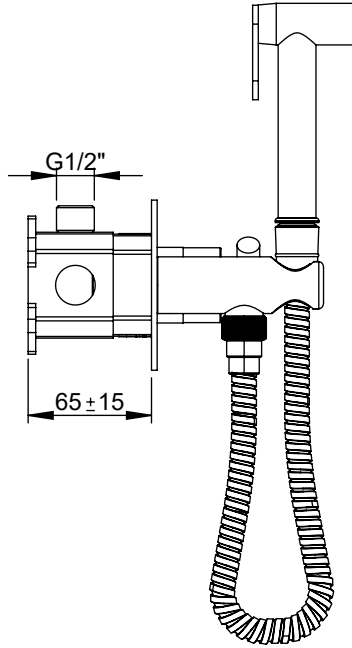

CZ120

**MONOC. EMBUTIR SANITA/BIDÉ C/CHUVEIRO
SHUT-OFF CRUZETA**

A S M T A P S

WATER SOUL

EN CONCEALED TOILET/BIDET MIXER WITH
SHUT-OFF SHOWER CRUZETA

FR MITIGEUR ENCASTRÉ BIDET/TOILETTE
DOUCHETTE SHUT-OFF CRUZETA

ES MONOMANDO EMPOTRAR BIDET/INODORO
DUCHA SHUT-OFF CRUZETA

Rev. 19/02/2026

CZ120

CARACTERÍSTICAS TÉCNICAS

PRESSÃO RECOMENDADA:
RECOMMENDED PRESSURE: 3 - 4 BAR

TEMPERATURA RECOMENDADA:
RECOMMENDED TEMPERATURE: 15°C - 65°C

MATERIAIS:
MATERIALS: Latão

TEMPERATURA MÁXIMA:
MAXIMUM TEMPERATURE: 70°C

CAUDAL MÁXIMO A 3 BAR:
MAXIMUM FLOW AT 3 BAR: L/MIN

LIGAÇÃO DE ENTRADA:
INPUT CONNECTION: G1/2"

LIGAÇÃO DE SÁIDA:
OUTPUT CONNECTION: G1/2"

PESO (KG):
WEIGHT (KG): 2,4

DIMENSÕES EMBALAGEM (MM):
SIZE PACKAGING (MM): 274x162x102

ACABAMENTOS

CR - CROMADO | CHROME | CHROME | CROMO

PR - PRETO MATE | BLACK MATT | NOIR MAT | NEGRO MATE

BR - BRANCO MATE | WHITE MATT | BLANC MAT | BLANCO MATE