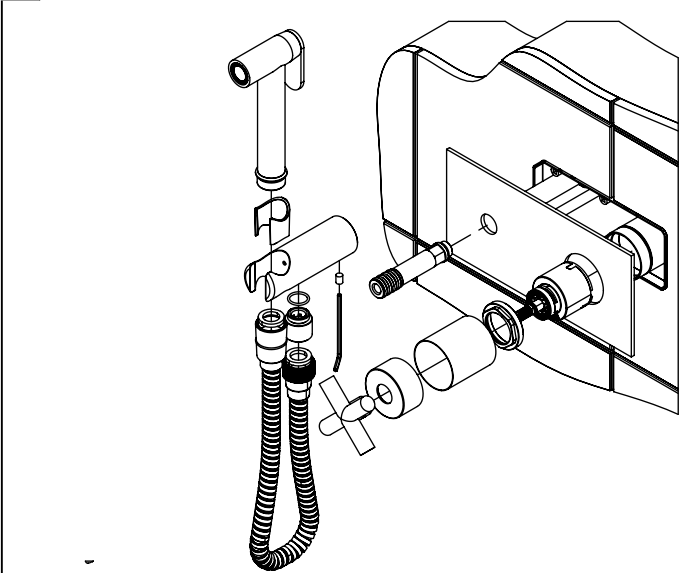

CZ120

MONOC. EMBUTIR SANITA/BIDÉ
C/CHUVEIRO SHUT-OFF CRUZETA

ASM TAPS®

WATER SOUL

LISTA DE COMPONENTES

CZ120 Rev. 19/02/2026

Nº	DESCRIPTION	REF.	QT.
1	Espelho Lavatório Parede	100060	1
2	COPO EXTERIOR EMBUTIDOS CRUZETA	101568	1
3	MANÍPULO CRUZETA	AC1300	1
4	Tomada Água Cilíndrica	100117	1
5	Casquilho P_Base Chuveiro	100052	1
6	Orings 13.00x1.50 NBR 70	001078	1
7	Perno Umbrako Din 914 M5-8 Inox A-2	09140500080IN	1
8	Chuveiro Shut-Off	AC440	1
9	LIGAÇÃO CHUVEIRO 1.75 MT CROMO	AC800A	1
10	PROTEÇÃO INTERIOR CHUVEIRO TOMADA DE ÁGUA	AC2040	1
11	BOX MONOC. EMBUTIR LAVATÓRIO/SANITA BIDÉ PROGRESSIVO	INT128	1
12	Porca Campanula Cartucho Distr. Cruzeta	100861	1
13	PONTEIRA BICA PAREDE SLIMASM	100038	1
14	Orings 10.00x2.00 NBR 70	001367	5

! SERVICE

CZ120

MONOC. EMBUTIR SANITA/BIDÉ
C/CHUVEIRO SHUT-OFF CRUZETA

A S M T A P S ®

W A T E R S O U L

INSTALLATION MANUAL

1 CONECTION

2 FIXED

3 REMOVE PROTECTION

4 INSERT

5 FIX IT

6 MAINTENANCE

19/02/2026

Rev.

CZ120