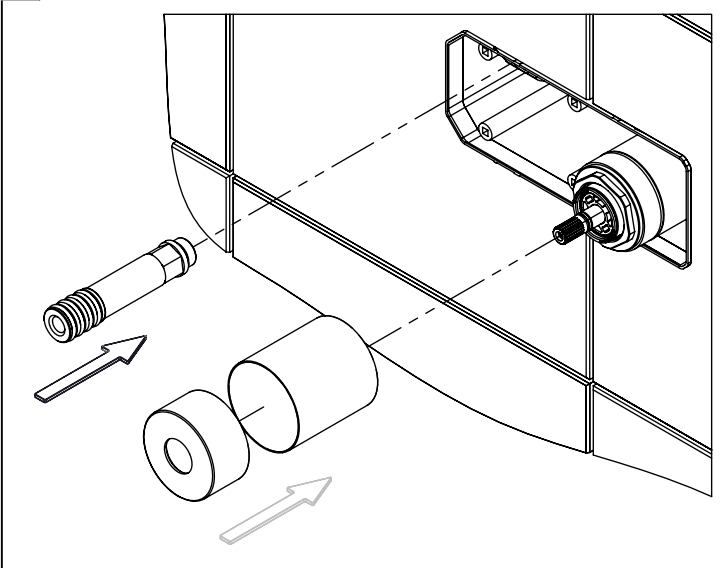

! SERVICE

CZ120

MONOC. EMBUTIR SANITA/BIDÉ
C/CHUVEIRO SHUT-OFF CRUZETA

A S M T A P S ®

W A T E R S O U L

INSTALLATION MANUAL

1 CONECTION

2 FIXED

3 REMOVE PROTECTION

4 INSERT

5 FIX IT

6 MAINTENANCE

19/02/2026

Rev.

CZ120