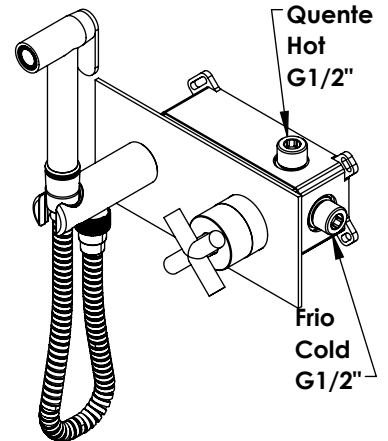

CZ120

**MONOC. EMBUTIR SANITA/BIDÉ C/CHUVEIRO
SHUT-OFF CRUZETA**

A S M T A P S

WATER SOUL

EN CONCEALED TOILET/BIDET MIXER WITH
SHUT-OFF SHOWER CRUZETA

FR MITIGEUR ENCASTRÉ BIDET/TOILETTE
DOUCHETTE SHUT-OFF CRUZETA

ES MONOMANDO EMPOTRAR BIDET/INODORO
DUCHA SHUT-OFF CRUZETA

Rev. 19/02/2026

CZ120

CARACTERÍSTICAS TÉCNICAS

PRESSÃO RECOMENDADA:
RECOMMENDED PRESSURE: 3 - 4 BAR

TEMPERATURA RECOMENDADA:
RECOMMENDED TEMPERATURE: 15°C - 65°C

MATERIAIS:
MATERIALS: Latão

TEMPERATURA MÁXIMA:
MAXIMUM TEMPERATURE: 70°C

CAUDAL MÁXIMO A 3 BAR:
MAXIMUM FLOW AT 3 BAR: L/MIN

LIGAÇÃO DE ENTRADA:
INPUT CONNECTION: G1/2"

LIGAÇÃO DE SÁIDA:
OUTPUT CONNECTION: G1/2"

PESO (KG):
WEIGHT (KG): 2,4

DIMENSÕES EMBALAGEM (MM):
SIZE PACKAGING (MM): 274x162x102

ACABAMENTOS

CR - CROMADO | CHROME | CHROME | CROMO

PR - PRETO MATE | BLACK MATT | NOIR MAT | NEGRO MATE

BR - BRANCO MATE | WHITE MATT | BLANC MAT | BLANCO MATE