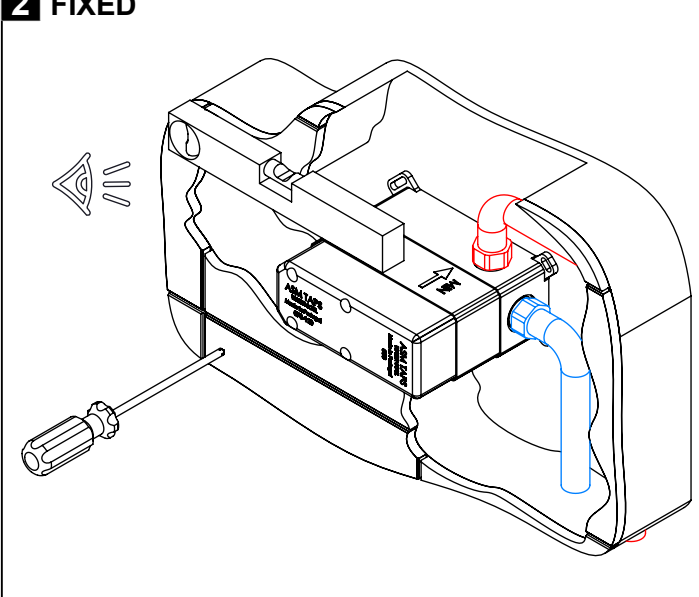

CZ120

MONOC. EMBUTIR SANITA/BIDÉ
C/CHUVEIRO SHUT-OFF CRUZETA

ASM TAPS®

WATER SOUL

LISTA DE COMPONENTES

CZ120 Rev. 19/02/2026

Nº	DESCRIPTION	REF.	QT.
1	Espelho Lavatório Parede	100060	1
2	COPO EXTERIOR EMBUTIDOS CRUZETA	101568	1
3	MANÍPULO CRUZETA	AC1300	1
4	Tomada Água Cilíndrica	100117	1
5	Casquilho P_Base Chuveiro	100052	1
6	Orings 13.00x1.50 NBR 70	001078	1
7	Perno Umbrako Din 914 M5-8 Inox A-2	09140500080IN	1
8	Chuveiro Shut-Off	AC440	1
9	LIGAÇÃO CHUVEIRO 1.75 MT CROMO	AC800A	1
10	PROTEÇÃO INTERIOR CHUVEIRO TOMADA DE ÁGUA	AC2040	1
11	BOX MONOC. EMBUTIR LAVATÓRIO/SANITA BIDÉ PROGRESSIVO	INT128	1
12	Porca Campanula Cartucho Distr. Cruzeta	100861	1
13	PONTEIRA BICA PAREDE SLIMASM	100038	1
14	Orings 10.00x2.00 NBR 70	001367	5

! SERVICE

CZ120

MONOC. EMBUTIR SANITA/BIDÉ
C/CHUVEIRO SHUT-OFF CRUZETA

A S M T A P S ®

W A T E R S O U L

INSTALLATION MANUAL

1 CONECTION

2 FIXED