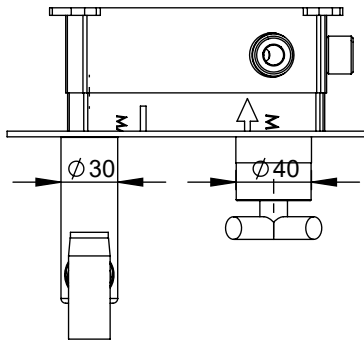

Rev. 19/02/2026

CZ120

CARACTERÍSTICAS TÉCNICAS

PRESSÃO RECOMENDADA:
RECOMMENDED PRESSURE: 3 - 4 BAR

TEMPERATURA RECOMENDADA:
RECOMMENDED TEMPERATURE: 15°C - 65°C

MATERIAIS:
MATERIALS: Latão

TEMPERATURA MÁXIMA:
MAXIMUM TEMPERATURE: 70°C

CAUDAL MÁXIMO A 3 BAR:
MAXIMUM FLOW AT 3 BAR: L/MIN

LIGAÇÃO DE ENTRADA:
INPUT CONNECTION: G1/2"

LIGAÇÃO DE SÁIDA:
OUTPUT CONNECTION: G1/2"

PESO (KG):
WEIGHT (KG): 2,4

DIMENSÕES EMBALAGEM (MM):
SIZE PACKAGING (MM): 274x162x102

ACABAMENTOS

CR - CROMADO | CHROME | CHROME | CROMO

PR - PRETO MATE | BLACK MATT | NOIR MAT | NEGRO MATE

BR - BRANCO MATE | WHITE MATT | BLANC MAT | BLANCO MATE

ST - SATINOX | SATINOX | SATINOX | SATINOX

AT - ANTRACITE | ANTHRACITE | ANTHRACITE | ANTRACITA

GM - GUNMETAL | GUNMETAL | GUNMETAL | GUNMETAL

GMM - GUNMETAL MATE | GUNMETAL MATT | GUNMETAL MAT | GUNMETAL MATE

OR - DOURADO | GOLD | DORÉ | DORADO

ORM - DOURADO MATE | GOLD MATT | DORÉ MAT | DORADO MATE

CB - COBRE | COPPER | CUIVRE | COBRE

CBM - COBRE MAT | COPPER MAT | CUIVRE MAT | COBRE MATE

TECNOLOGIA

- AC1340 - Cartucho Ø35
  AC1340 - Cartridge Ø35
- Embutido a parede
  Built-in to wall
- Chuveiro Click-Stop
  Click-Stop Shower
- Ligação normal
  Flexible Shower