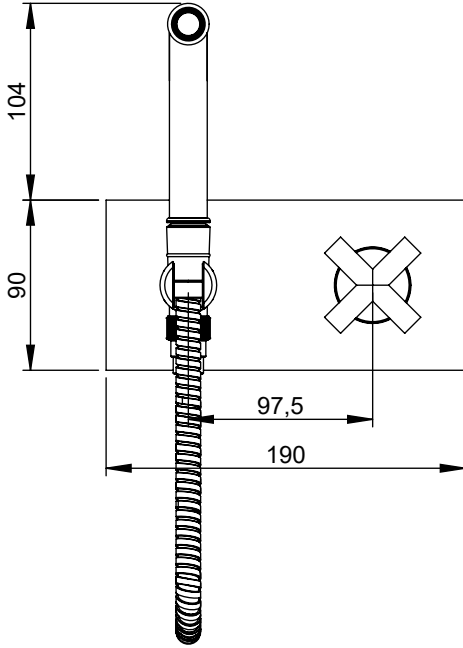

CZ120

**MONOC. EMBUTIR SANITA/BIDÉ C/CHUVEIRO
SHUT-OFF CRUZETA**

A S M T A P S

WATER SOUL

EN CONCEALED TOILET/BIDET MIXER WITH
SHUT-OFF SHOWER CRUZETA

FR MITIGEUR ENCASTRÉ BIDET/TOILETTE
DOUCHETTE SHUT-OFF CRUZETA

ES MONOMANDO EMPOTRAR BIDET/INODORO
DUCHA SHUT-OFF CRUZETA

Rev. 19/02/2026

CZ120

CARACTERÍSTICAS TÉCNICAS

PRESSÃO RECOMENDADA:
RECOMMENDED PRESSURE: 3 - 4 BAR

TEMPERATURA RECOMENDADA:
RECOMMENDED TEMPERATURE: 15°C - 65°C

MATERIAIS:
MATERIALS: Latão

TEMPERATURA MÁXIMA:
MAXIMUM TEMPERATURE: 70°C

CAUDAL MÁXIMO A 3 BAR:
MAXIMUM FLOW AT 3 BAR: L/MIN

LIGAÇÃO DE ENTRADA:
INPUT CONNECTION: G1/2"

LIGAÇÃO DE SÁIDA:
OUTPUT CONNECTION: G1/2"

PESO (KG):
WEIGHT (KG): 2,4

DIMENSÕES EMBALAGEM (MM):
SIZE PACKAGING (MM): 274x162x102

ACABAMENTOS

CR - CROMADO | CHROME | CHROME | CROMO

PR - PRETO MATE | BLACK MATT | NOIR MAT | NEGRO MATE

BR - BRANCO MATE | WHITE MATT | BLANC MAT | BLANCO MATE