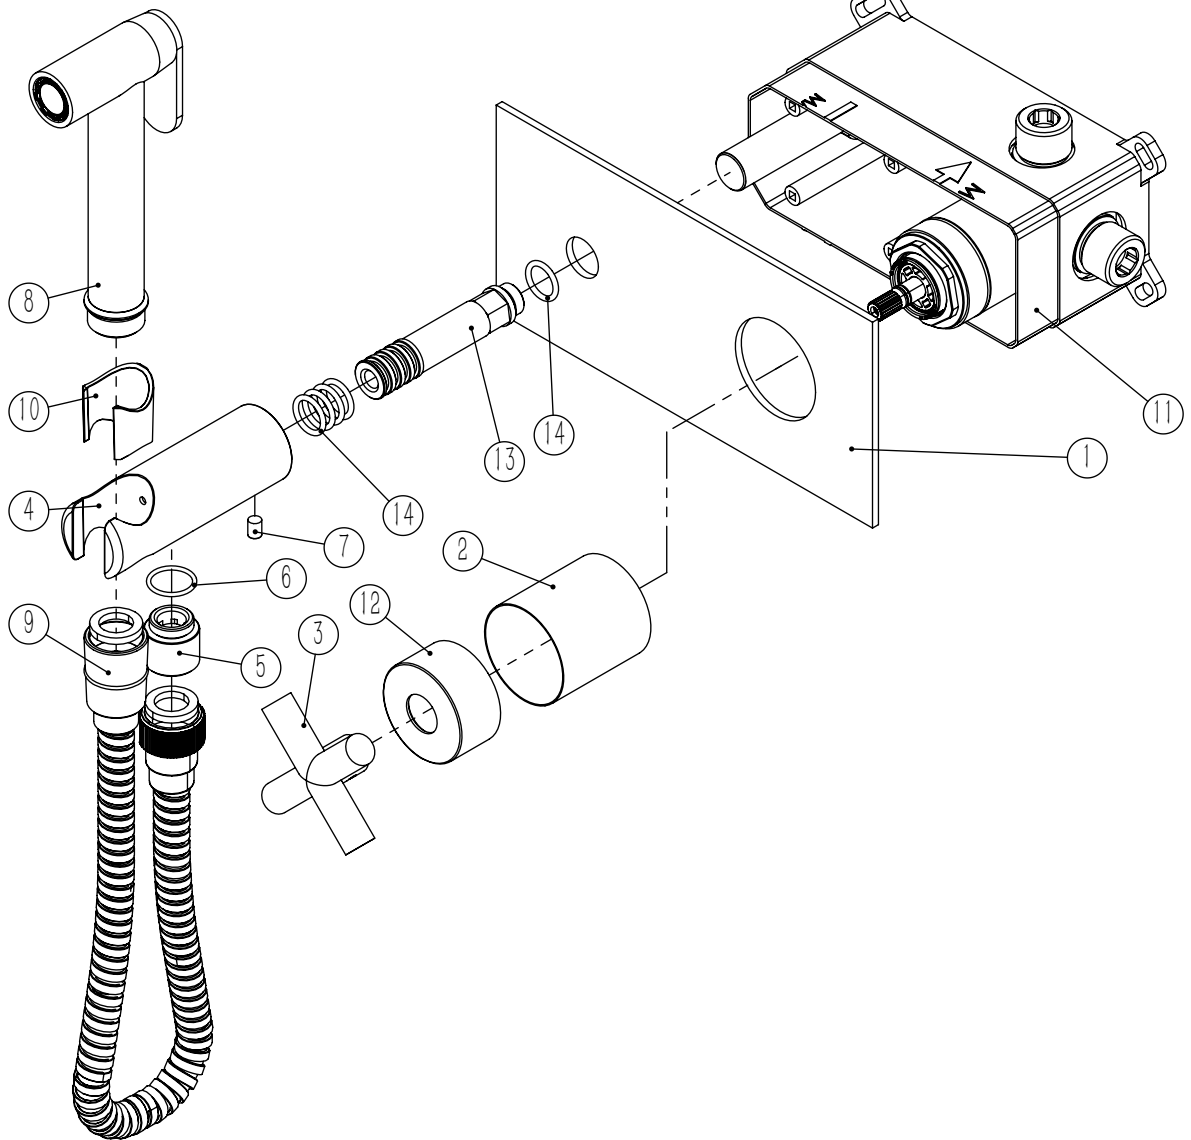

CZ120

MONOC. EMBUTIR SANITA/BIDÉ
C/CHUVEIRO SHUT-OFF CRUZETA

ASM TAPS®

WATER SOUL

LISTA DE COMPONENTES

CZ120 Rev. 19/02/2026

Nº	DESCRIPTION	REF.	QT.
1	Espelho Lavatório Parede	100060	1
2	COPO EXTERIOR EMBUTIDOS CRUZETA	101568	1
3	MANÍPULO CRUZETA	AC1300	1
4	Tomada Água Cilíndrica	100117	1
5	Casquilho P_Base Chuveiro	100052	1
6	Orings 13.00x1.50 NBR 70	001078	1
7	Perno Umbrako Din 914 M5-8 Inox A-2	09140500080IN	1
8	Chuveiro Shut-Off	AC440	1
9	LIGAÇÃO CHUVEIRO 1.75 MT CROMO	AC800A	1
10	PROTEÇÃO INTERIOR CHUVEIRO TOMADA DE ÁGUA	AC2040	1
11	BOX MONOC. EMBUTIR LAVATÓRIO/SANITA BIDÉ PROGRESSIVO	INT128	1
12	Porca Campanula Cartucho Distr. Cruzeta	100861	1
13	PONTEIRA BICA PAREDE SLIMASM	100038	1
14	Orings 10.00x2.00 NBR 70	001367	5

! SERVICE

CZ120

MONOC. EMBUTIR SANITA/BIDÉ
C/CHUVEIRO SHUT-OFF CRUZETA

A S M T A P S ®

W A T E R S O U L

INSTALLATION MANUAL

1 CONECTION

2 FIXED