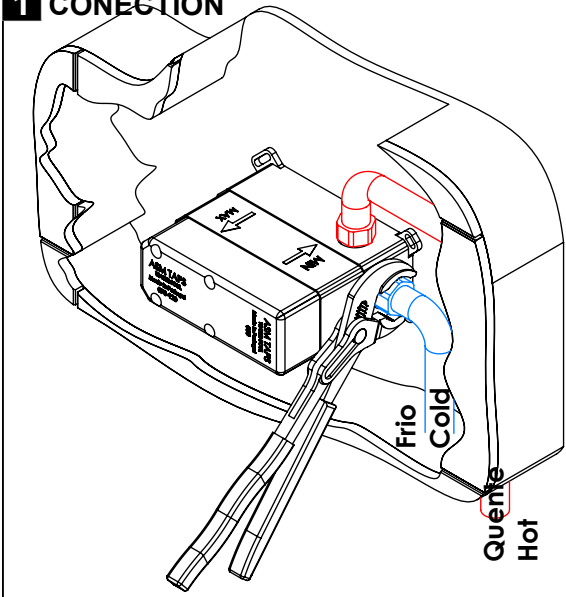

CZ120

MONOC. EMBUTIR SANITA/BIDÉ
C/CHUVEIRO SHUT-OFF CRUZETA

ASM TAPS®

WATER SOUL

LISTA DE COMPONENTES

CZ120 Rev. 19/02/2026

Nº	DESCRIPTION	REF.	QT.
1	Espelho Lavatório Parede	100060	1
2	COPO EXTERIOR EMBUTIDOS CRUZETA	101568	1
3	MANÍPULO CRUZETA	AC1300	1
4	Tomada Água Cilíndrica	100117	1
5	Casquilho P_Base Chuveiro	100052	1
6	Orings 13.00x1.50 NBR 70	001078	1
7	Perno Umbrako Din 914 M5-8 Inox A-2	09140500080IN	1
8	Chuveiro Shut-Off	AC440	1
9	LIGAÇÃO CHUVEIRO 1.75 MT CROMO	AC800A	1
10	PROTEÇÃO INTERIOR CHUVEIRO TOMADA DE ÁGUA	AC2040	1
11	BOX MONOC. EMBUTIR LAVATÓRIO/SANITA BIDÉ PROGRESSIVO	INT128	1
12	Porca Campanula Cartucho Distr. Cruzeta	100861	1
13	PONTEIRA BICA PAREDE SLIMASM	100038	1
14	Orings 10.00x2.00 NBR 70	001367	5

! SERVICE

CZ120

MONOC. EMBUTIR SANITA/BIDÉ
C/CHUVEIRO SHUT-OFF CRUZETA

A S M T A P S ®

W A T E R S O U L

INSTALLATION MANUAL

1 CONECTION

2 FIXED