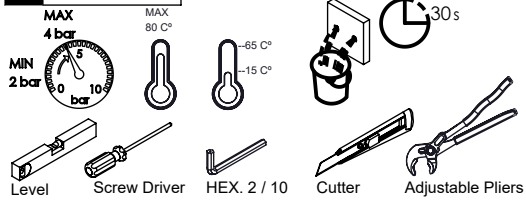

CZ120

MONOC. EMBUTIR SANITA/BIDÉ
C/CHUVEIRO SHUT-OFF CRUZETA

ASM TAPS®

WATER SOUL

LISTA DE COMPONENTES

CZ120 Rev. 19/02/2026

Nº	DESCRIPTION	REF.	QT.
1	Espelho Lavatório Parede	100060	1
2	COPO EXTERIOR EMBUTIDOS CRUZETA	101568	1
3	MANÍPULO CRUZETA	AC1300	1
4	Tomada Água Cilíndrica	100117	1
5	Casquilho P_Base Chuveiro	100052	1
6	Orings 13.00x1.50 NBR 70	001078	1
7	Perno Umbrako Din 914 M5-8 Inox A-2	09140500080IN	1
8	Chuveiro Shut-Off	AC440	1
9	LIGAÇÃO CHUVEIRO 1.75 MT CROMO	AC800A	1
10	PROTEÇÃO INTERIOR CHUVEIRO TOMADA DE ÁGUA	AC2040	1
11	BOX MONOC. EMBUTIR LAVATÓRIO/SANITA BIDÉ PROGRESSIVO	INT128	1
12	Porca Campanula Cartucho Distr. Cruzeta	100861	1
13	PONTEIRA BICA PAREDE SLIMASM	100038	1
14	Orings 10.00x2.00 NBR 70	001367	5

! SERVICE

CZ120

MONOC. EMBUTIR SANITA/BIDÉ
C/CHUVEIRO SHUT-OFF CRUZETA

A S M T A P S ®

W A T E R S O U L

INSTALLATION MANUAL

1 CONECTION

2 FIXED