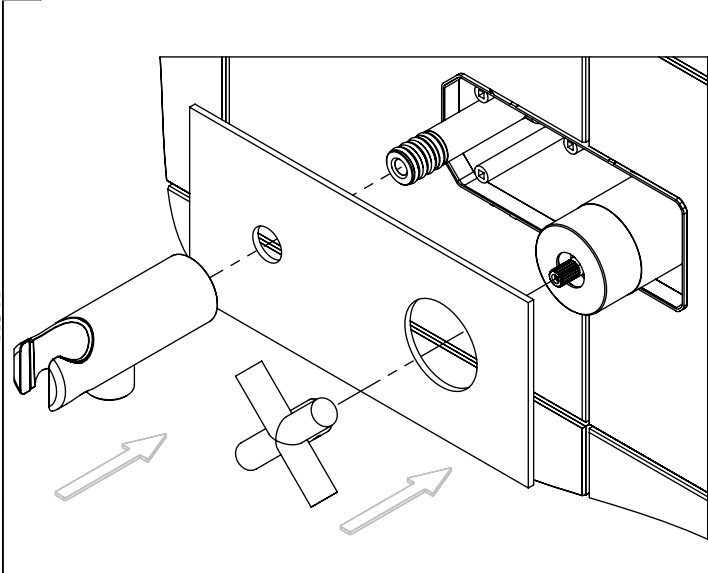

! SERVICE

CZ120

MONOC. EMBUTIR SANITA/BIDÉ
C/CHUVEIRO SHUT-OFF CRUZETA

A S M T A P S ®

W A T E R S O U L

INSTALLATION MANUAL

1 CONECTION

2 FIXED

3 REMOVE PROTECTION

4 INSERT

5 FIX IT

6 MAINTENANCE

19/02/2026

Rev.

CZ120