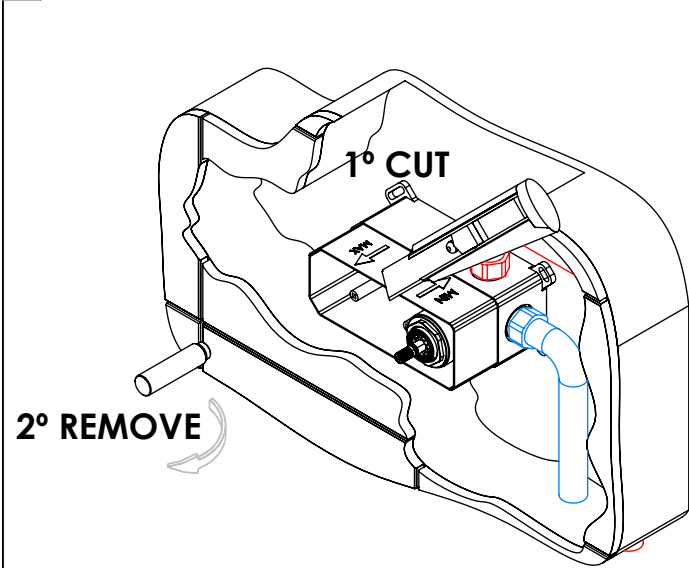

3 REMOVE PROTECTION