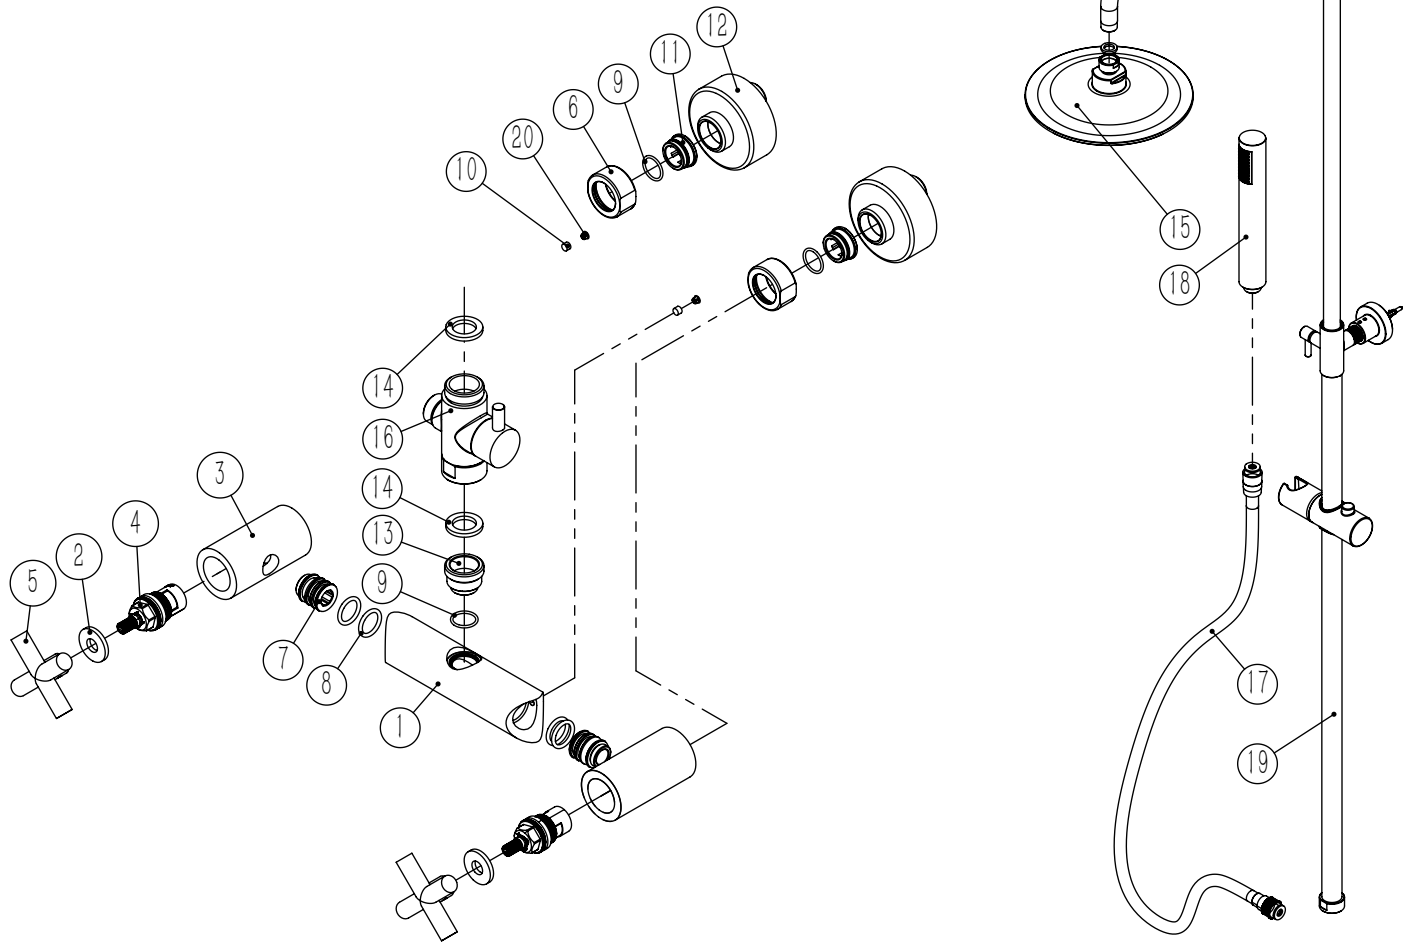

ES MONOMANDO DUCHA COLUNA DUCHA
LATÓN TELESCÓPICA CRUZETA

CZ140 Rev. 03/12/2025

CARACTERÍSTICAS TÉCNICAS

PRESSÃO RECOMENDADA: RECOMMENDED PRESSURE:	3 - 4 BAR
TEMPERATURA RECOMENDADA: RECOMMENDED TEMPERATURE:	15°C - 65°C
MATERIAIS: MATERIALS:	Latão
TEMPERATURA MÁXIMA: MAXIMUM TEMPERATURE:	70°C
CAUDAL MÁXIMO A 3 BAR: MAXIMUM FLOW AT 3 BAR:	L/MIN
LIGAÇÃO DE ENTRADA: INPUT CONNECTION:	G1/2"
LIGAÇÃO DE SÉIDA: OUTPUT CONNECTION:	-
PESO (KG): WEIGHT (KG):	8,5
DIMENSÕES EMBALAGEM (MM): SIZE PACKAGING (MM):	1110X920X452

TECNOLOGIA

-  AC1180 - Distribuidor 25 2 Vias
AC1180 - 2 Ways Distributor
-  AC1360 - Cartucho Ø35 Energy Saving
AC1360 - Ø35 Energy Saving Cartridge
-  Regulável
Adjustable
-  Chuveiro Superior Cilíndrico
Cylindrical Shower Top
-  Chuveiro De Mão Cilíndrico
Cylindrical Hand Shower
-  Ligação banheira/duche 1,70mt Cromo
Bath/shower connection 1.70 mt Cromo

CZ140

MONOCOMANDO DUCHE COLUNA
TELESC.LATÃO CHUV.200 CRUZETA

ASM TAPS®

WATER SOUL

LISTA DE COMPONENTES

Rev. 03/12/2025

CZ140

Nº	DESCRIPTION	REF.	QT.
1	Corpo Misturadora Base Cruzeta	100923	1
2	Espelho Castelo G1_-2x1-4 volta	100925	2
3	Lateral Misturadora Base Cruzeta	100924	2
4	Cartucho Cerâmico 90º	AC1360	2
5	MANÍPULO CRUZETA	AC1300	2
6	Porca Misturadora Cilíndrico	100056	2
7	Embolo 20x20 P-Nascente	100268	2
8	Orings 14.50x2.50 NBR 70	001580	4
9	Orings 15.10x1.60 NBR 70	001210	3
10	Perno Umbrako Din 914 M5-5 Inox A-2	09140500050IN	2
11	Sede Misturadora Quadrada Curta	100588	2
12	Kit Espelho Minimalista C/Exêntrico H50 Cilíndrico	AC1700	2
13	Casquilho Superior Coluna Termostática Cilíndrica	100701	1
14	Vedante Sem Rede	0079	2
15	Chuveiro Teto Cilíndrico ABS	AC070A	1
16	Distribuidor Para Coluna CIL140ECO	100819	1
17	Extensível Ligação Chuveiro 1.70 MT Cromo	AC800A	1
18	Chuveiro Cilíndrico	AC391	1
19	Coluna Telescópica Cilíndrica Eco Simples	CL003-ECO	1
20	Dístico em ABS de 5.5mm Cromado	LH-PLCR4	2