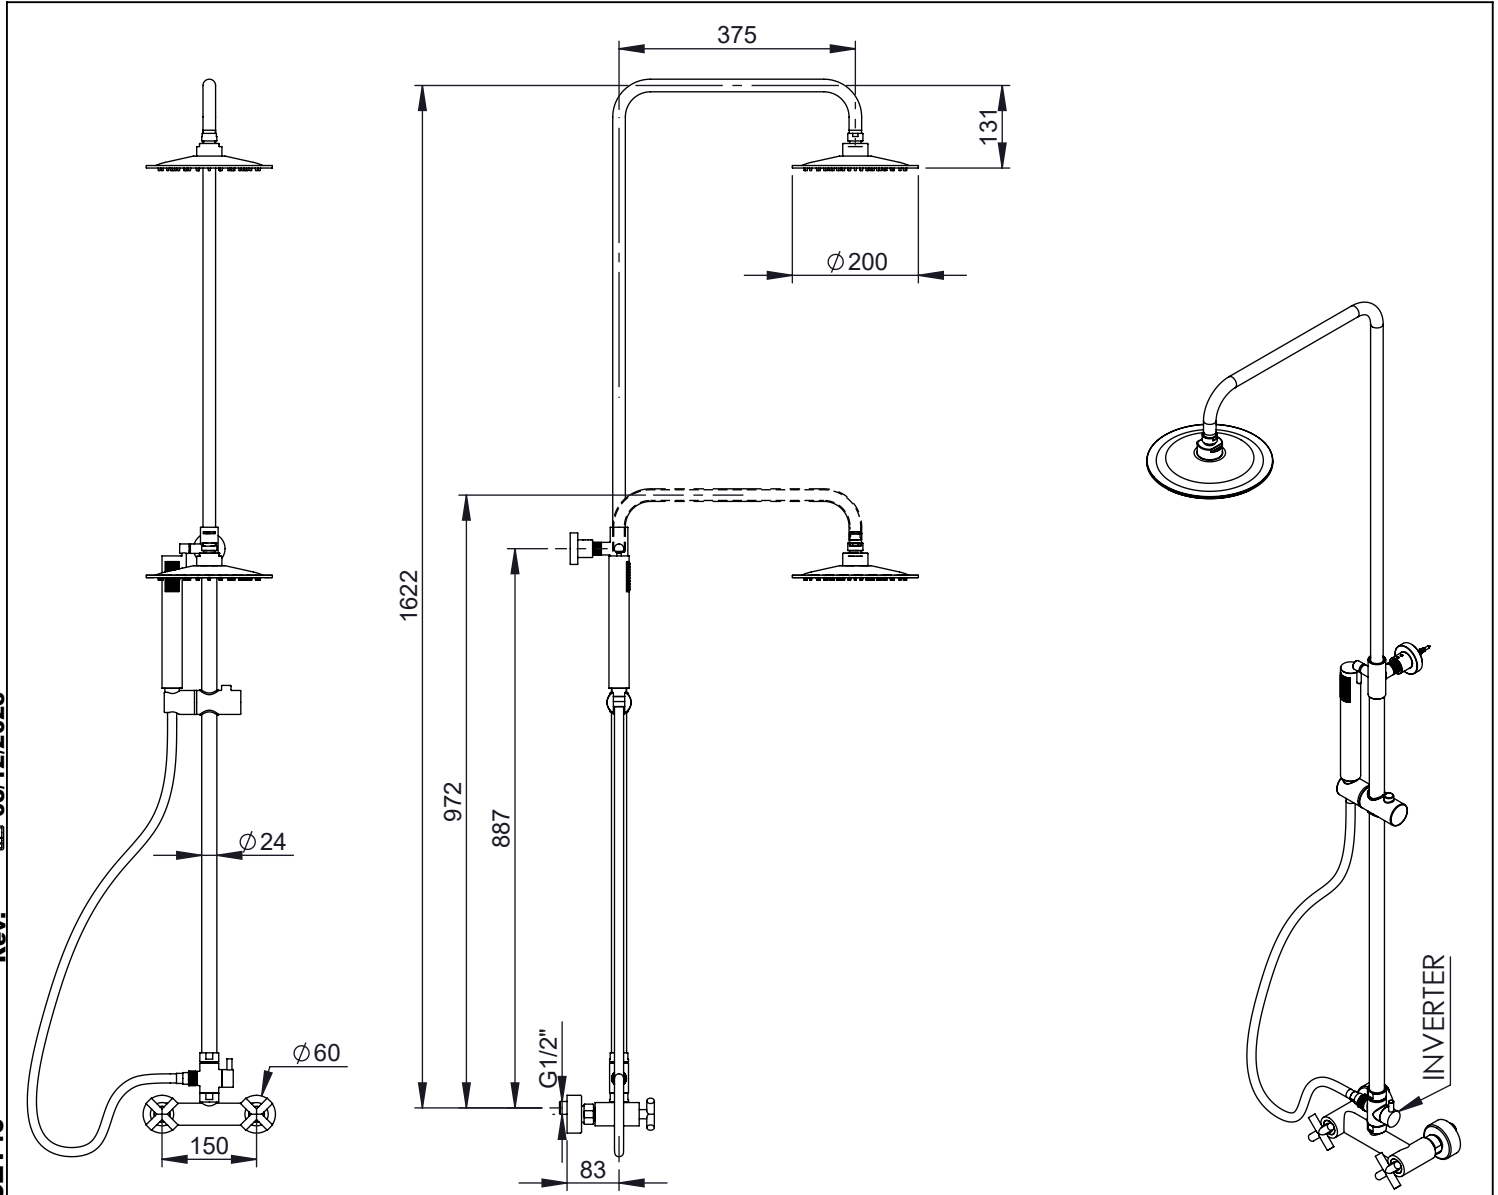

CZ140

**MONOCOMANDO DUCHE COLUNA
TELESC.LATÃO CHUV.200 CRUZETA**

A S M T A P S

W A T E R S O U L

EN SHOWER MIXER WITH BRASS
TELESCOPIC COLUMN CRUZETA

FR MITIGEUR DOUCHE COLONNE DOUCHE
LAITON TELESCOPIQUE CRUZETA

ES MONOMANDO DUCHA COLUNA DUCHA
LATÓN TELESCÓPICA CRUZETA

CZ140 Rev. 03/12/2025

CARACTERÍSTICAS TÉCNICAS

PRESSÃO RECOMENDADA: RECOMMENDED PRESSURE:	3 - 4 BAR
TEMPERATURA RECOMENDADA: RECOMMENDED TEMPERATURE:	15°C - 65°C
MATERIAIS: MATERIALS:	Latão
TEMPERATURA MÁXIMA: MAXIMUM TEMPERATURE:	70°C
CAUDAL MÁXIMO A 3 BAR: MAXIMUM FLOW AT 3 BAR:	L/MIN
LIGAÇÃO DE ENTRADA: INPUT CONNECTION:	G1/2"
LIGAÇÃO DE SÉIDA: OUTPUT CONNECTION:	-
PESO (KG): WEIGHT (KG):	8,5
DIMENSÕES EMBALAGEM (MM): SIZE PACKAGING (MM):	1110X920X452

TECNOLOGIA

-  AC1180 - Distribuidor 25 2 Vias
AC1180 - 2 Ways Distributor
-  AC1360 - Cartucho Ø35 Energy Saving
AC1360 - Ø35 Energy Saving Cartridge
-  Regulável
Adjustable
-  Chuveiro Superior Cilíndrico
Cylindrical Shower Top
-  Chuveiro De Mão Cilíndrico
Cylindrical Hand Shower
-  Ligação banheira/duche 1,70mt Cromo
Bath/shower connection 1.70 mt Cromo