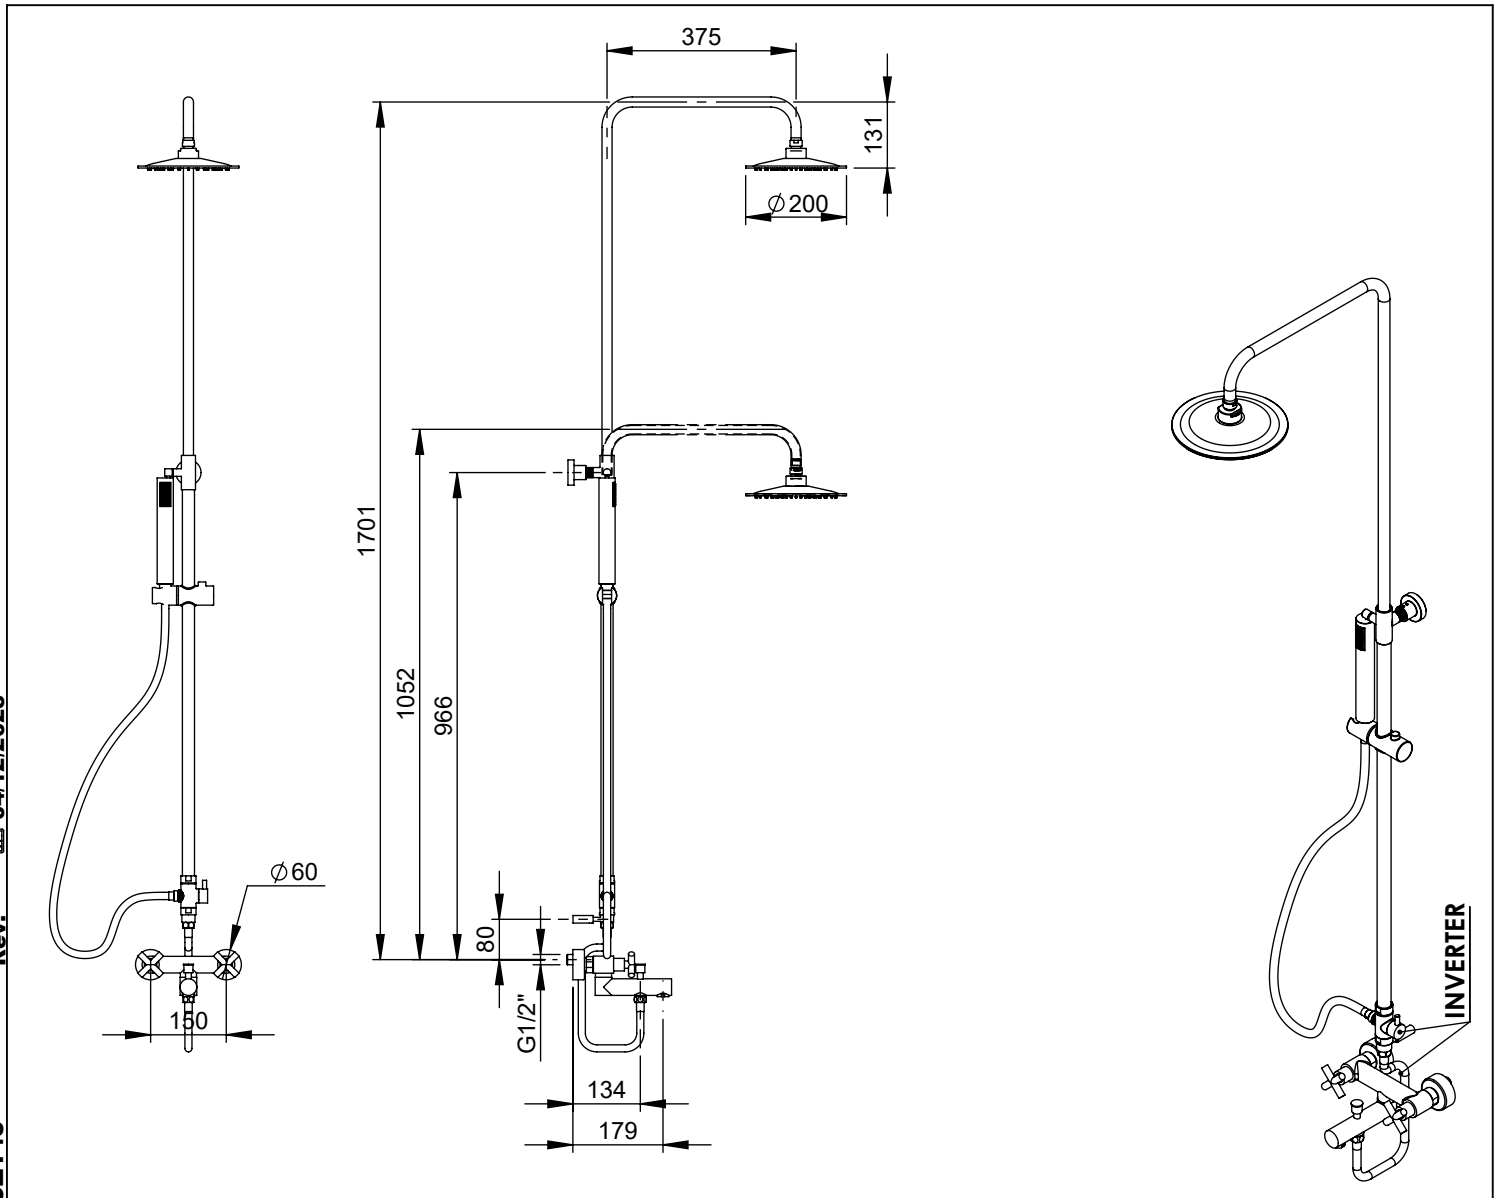

CZ145

**MIST.BANHEIRA COLUNA TELESCÓPICA
CHUV.200 CRUZETA CRUZETA**

A S M T A P S

WATER SOUL

EN BATH MIXER WITH TELESCOPIC COLUMN
CRUZETA

FR MÉLANGEUR BAIGNOIRE COLONNE
DOUCHE TELESCOPIQUE CRUZETA

ES MEZCLADOR BAÑO/DUCHA COLUNA
DUCHA TELESCÓPICA CRUZETA

CZ145 Rev. 04/12/2025

CARACTERÍSTICAS TÉCNICAS

PRESSÃO RECOMENDADA: RECOMMENDED PRESSURE:	3 - 4 BAR
TEMPERATURA RECOMENDADA: RECOMMENDED TEMPERATURE:	15°C - 65°C
MATERIAIS: MATERIALS:	Latão
TEMPERATURA MÁXIMA: MAXIMUM TEMPERATURE:	70°C
CAUDAL MÁXIMO A 3 BAR: MAXIMUM FLOW AT 3 BAR:	L/MIN
LIGAÇÃO DE ENTRADA: INPUT CONNECTION:	G1/2"
LIGAÇÃO DE SAÍDA: OUTPUT CONNECTION:	-
PESO (KG): WEIGHT (KG):	5,99
DIMENSÕES EMBALAGEM (MM): SIZE PACKAGING (MM):	1110X920X452

TECNOLOGIA

- AC1180 - Distribuidor 25 2 Vias
AC1180 - 2 Ways Distributor
- AC1360 - Cartucho Ø35 Energy Saving
AC1360 - Ø35 Energy Saving Cartridge
- Regulável
Adjustable
- Chuveiro Superior Cilíndrico
Cylindrical Shower Top
- Chuveiro De Mão Cilíndrico
Cylindrical Hand Shower
- Ligação banheira/duche 1,70mt Cromo
Bath/shower connection 1.70 mt Cromo

CZ145

MIST.BANHEIRA COLUNA
TELESCÓPICA CHUV.200 CRUZETA
CRUZETA

ASM TAPS®

WATER SOUL

LISTA DE COMPONENTES

04/12/2025

Rev.

CZ145