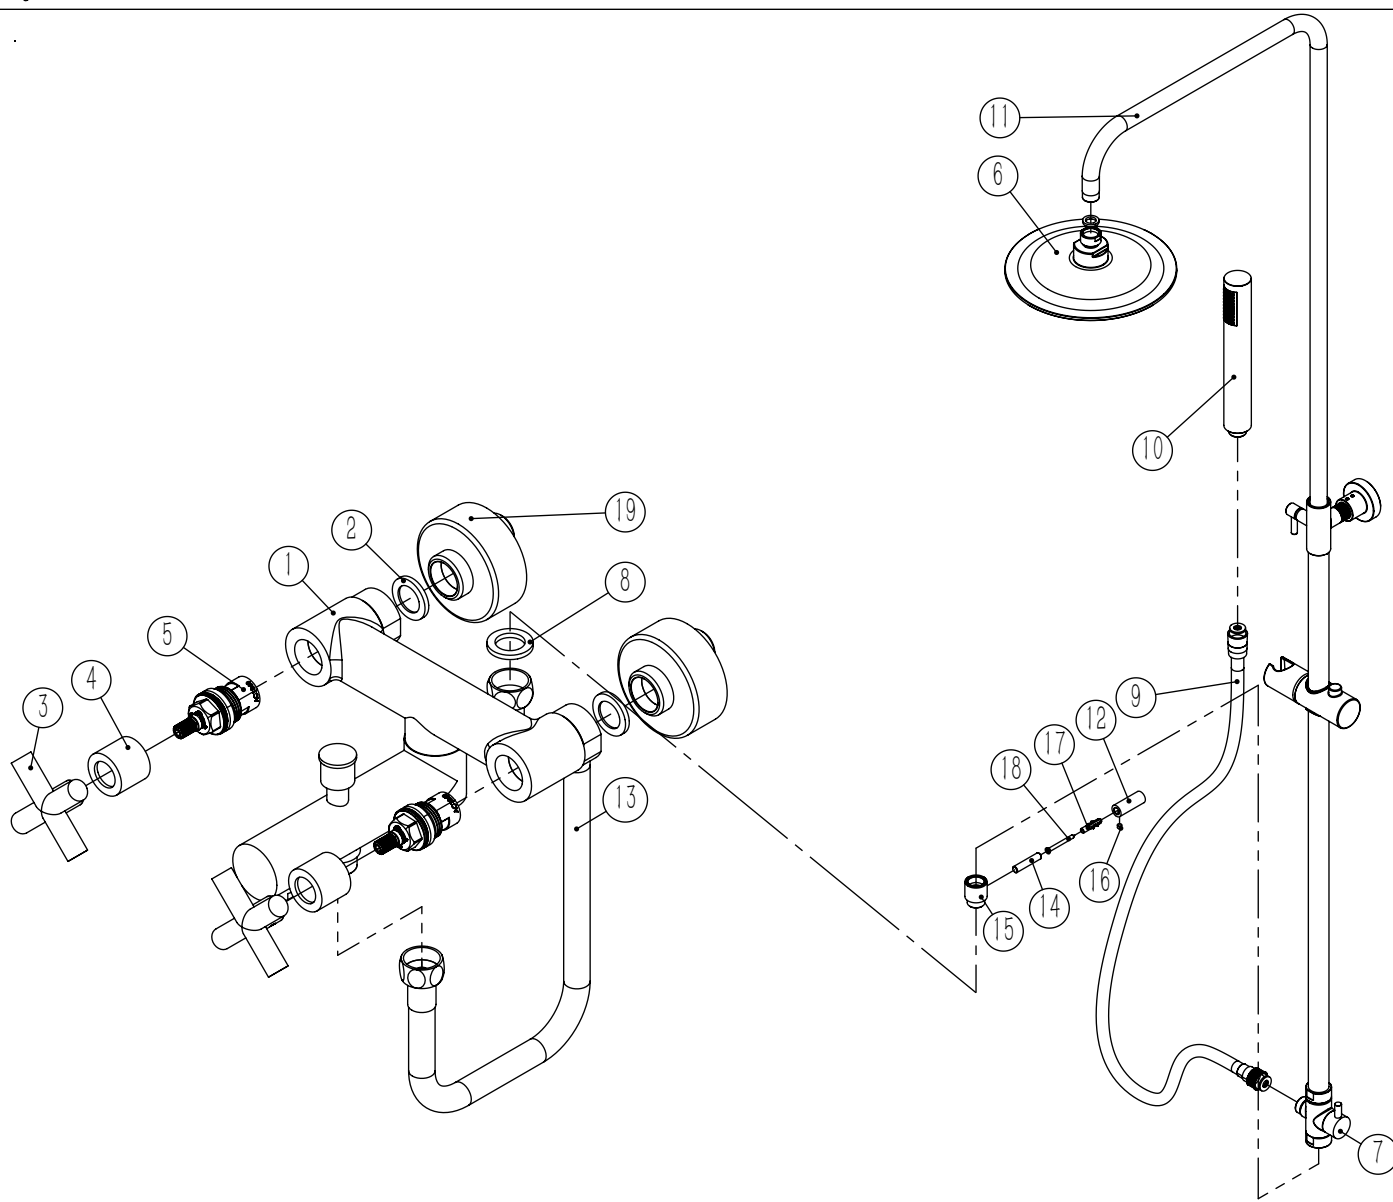

TECNOLOGIA

- AC1180 - Distribuidor 25 2 Vias
AC1180 - 2 Ways Distributor
- AC1360 - Cartucho Ø35 Energy Saving
AC1360 - Ø35 Energy Saving Cartridge
- Regulável
Adjustable
- Chuveiro Superior Cilíndrico
Cylindrical Shower Top
- Chuveiro De Mão Cilíndrico
Cylindrical Hand Shower
- Ligação banheira/duche 1,70mt Cromo
Bath/shower connection 1.70 mt Cromo

CZ145

MIST.BANHEIRA COLUNA
TELESCÓPICA CHUV.200 CRUZETA
CRUZETA

ASM TAPS®

WATER SOUL

LISTA DE COMPONENTES

04/12/2025

Rev.

CZ145

Nº	DESCRIPTION	REF.	QT.
1	Misturadora Banheira	CZ040	1
2	Vedante Com Rede	0047	2
3	MANÍPULO CRUZETA	AC1300	2
4	Campanula Passador M24x1 Cruzeta010	101088	2
5	Cartucho Cerâmico 90°	AC1360	2
6	Chuveiro Teto Cilíndrico ABS	AC070A	1
7	Distribuidor Para Coluna CIL140ECO	100819	1
8	Vedante Sem Rede	0079	2
9	Extensível Ligação Chuveiro 1.70 MT Cromo	AC800A	1
10	Chuveiro Cilíndrico	AC391	1
11	Coluna Telescópica Cilíndrica Eco Simples	CL003-ECO	1
12	Fixação Parede Coluna	100805	1
13	Ligação G1-2XG1-2 45cm	LH-B03-50-C	1
14	Perno Fixação Parede Coluna	100806	1
15	Redução G3-4 x G1-2 para Colunas	100804	1
16	Perno Umbrako Din 914 M5-5 Inox A-2	09140500050IN	1
17	Bucha Nylon Standard Nr. 6	BNSTD060	1
18	Parafuso Madeira 4x45	7505A0400350 ZN	1
19	Kit Espelho Minimalista C/Exêntrico H50 Cilíndrico	AC1700	2