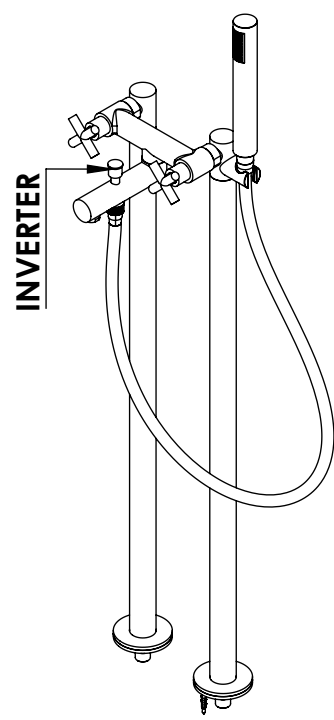

CZ155

MISTURADORA BANHEIRA MONTAGEM AO CHÃO CRUZETA

EN BATH MIXER FLOOR-MOUNTED CRUZETA

FR MÉLANGEUR BAIGNOIR MONTAGE AU SOL CRUZETA

ES MEZCLADOR BAÑO AL SUELO CRUZETA

A S M T A P S

WATER SOUL

CZ155 Rev. 05/12/2025

CARACTERÍSTICAS TÉCNICAS

PRESSÃO RECOMENDADA: RECOMMENDED PRESSURE:	3 - 4 BAR
TEMPERATURA RECOMENDADA: RECOMMENDED TEMPERATURE:	15°C - 65°C
MATERIAIS: MATERIALS:	Latão
TEMPERATURA MÁXIMA: MAXIMUM TEMPERATURE:	70°C
CAUDAL MÁXIMO A 3 BAR: MAXIMUM FLOW AT 3 BAR:	L/MIN
LIGAÇÃO DE ENTRADA: INPUT CONNECTION:	G1/2"
LIGAÇÃO DE SÉIDA: OUTPUT CONNECTION:	-
PESO (KG): WEIGHT (KG):	8,7
DIMENSÕES EMBALAGEM (MM): SIZE PACKAGING (MM):	1110X920X452

TECNOLOGIA

-  AC1360 - Cartucho Ø35 Energy Saving
AC1360 - Ø35 Energy Saving Cartridge
-  Chuveiro De Mão Cilíndrico
Cylindrical Hand Shower
-  Ligaçãobanheira/duche 1,70mt Cromo
Bath/shower connection 1.70 mt Cromo
-  Embutido ao chão
Built-In to Ground