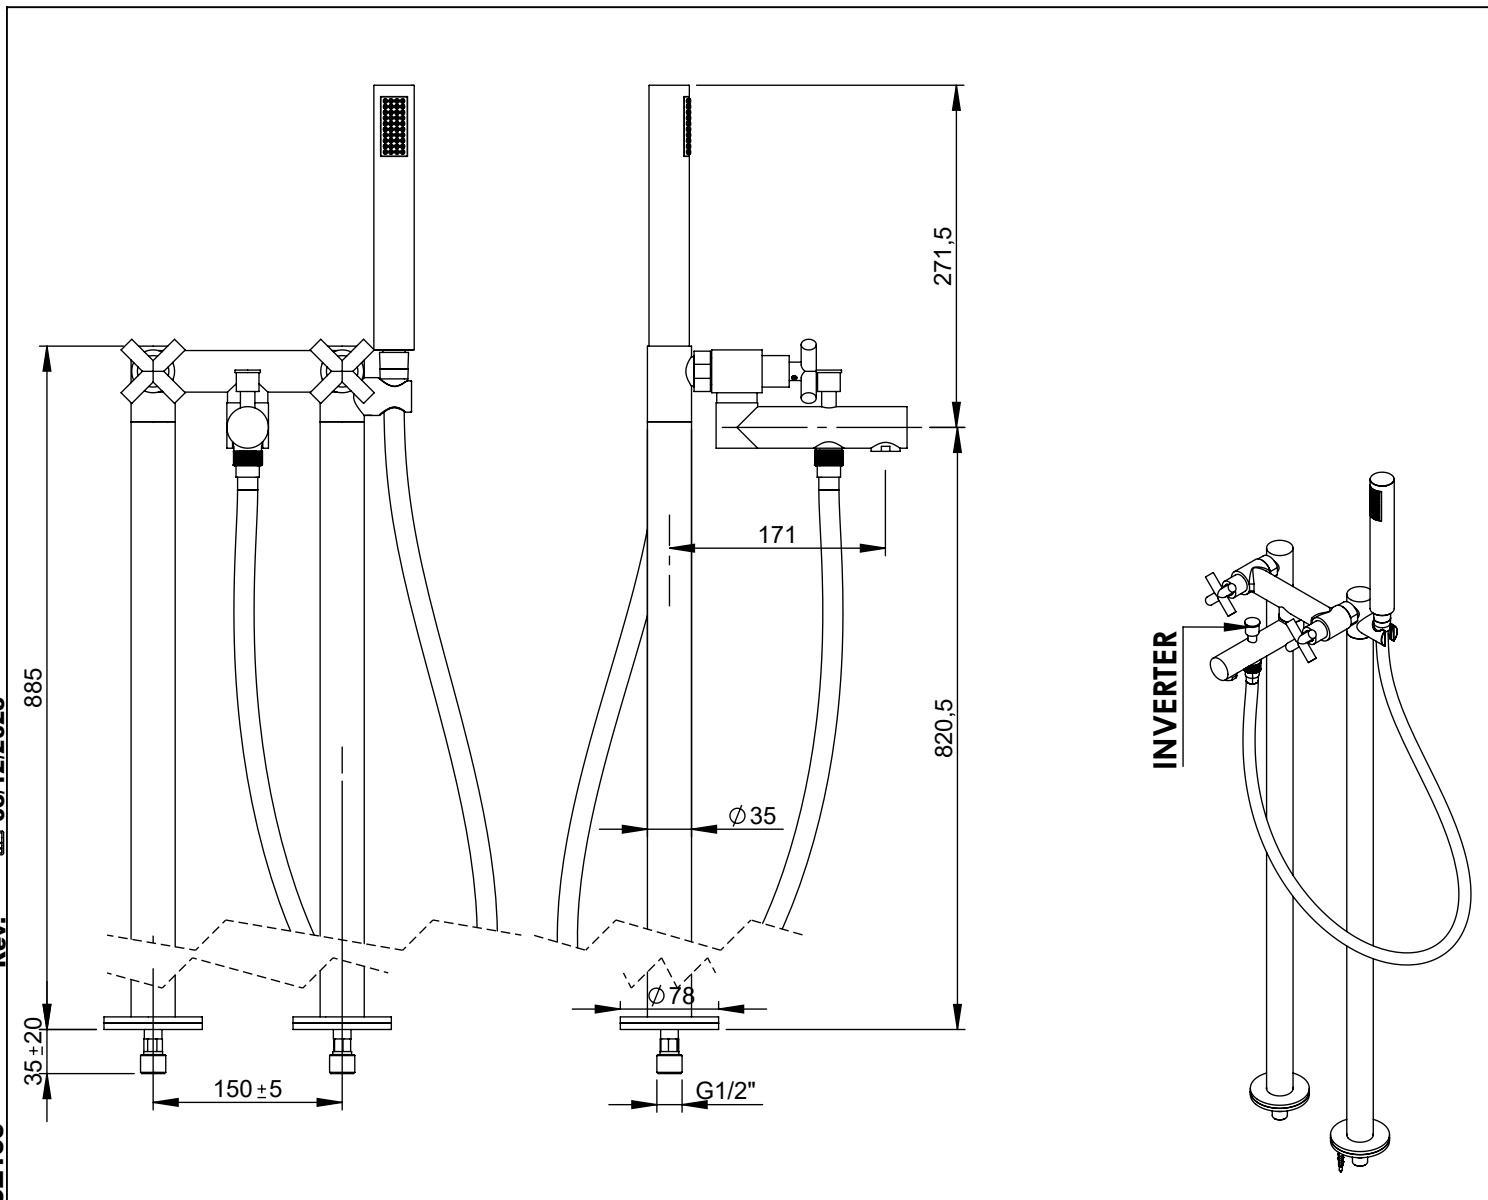

CZ155

MISTURADORA BANHEIRA MONTAGEM AO CHÃO CRUZETA

EN BATH MIXER FLOOR-MOUNTED CRUZETA

FR MÉLANGEUR BAIGNOIR MONTAGE AU SOL CRUZETA

ES MEZCLADOR BAÑO AL SUELO CRUZETA

A S M T A P S

WATER SOUL

CZ155 Rev. 05/12/2025

CARACTERÍSTICAS TÉCNICAS

PRESSÃO RECOMENDADA: RECOMMENDED PRESSURE:	3 - 4 BAR
TEMPERATURA RECOMENDADA: RECOMMENDED TEMPERATURE:	15°C - 65°C
MATERIAIS: MATERIALS:	Latão
TEMPERATURA MÁXIMA: MAXIMUM TEMPERATURE:	70°C
CAUDAL MÁXIMO A 3 BAR: MAXIMUM FLOW AT 3 BAR:	L/MIN
LIGAÇÃO DE ENTRADA: INPUT CONNECTION:	G1/2"
LIGAÇÃO DE SÉIDA: OUTPUT CONNECTION:	-
PESO (KG): WEIGHT (KG):	8,7
DIMENSÕES EMBALAGEM (MM): SIZE PACKAGING (MM):	1110X920X452

TECNOLOGIA

-  AC1360 - Cartucho Ø35 Energy Saving
AC1360 - Ø35 Energy Saving Cartridge
-  Chuveiro De Mão Cilíndrico
Cylindrical Hand Shower
-  Ligaçãobanheira/duche 1,70mt Cromo
Bath/shower connection 1.70 mt Cromo
-  Embutido ao chão
Built-In to Ground