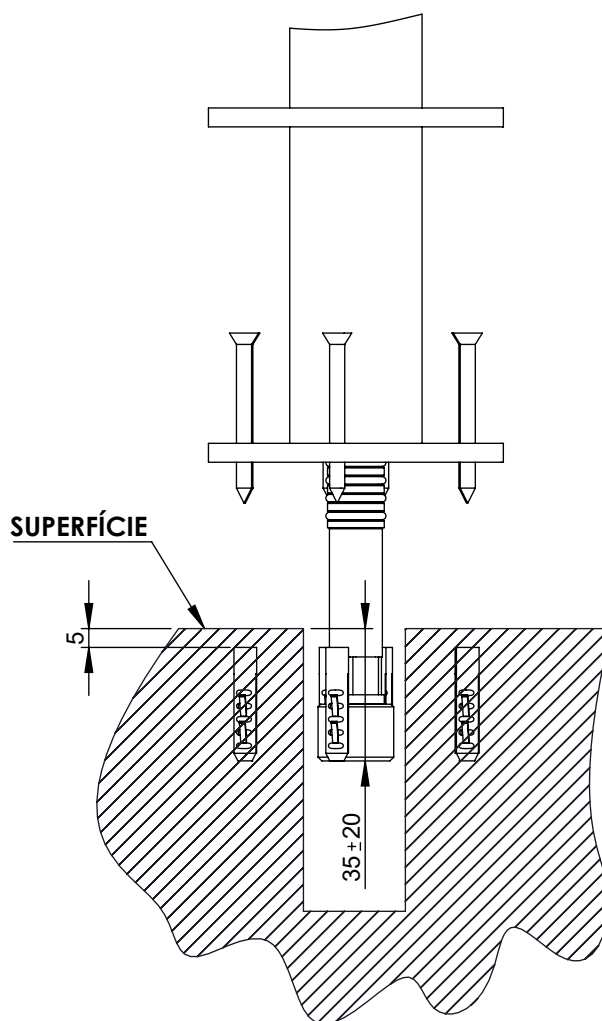

TECNOLOGIA

-  AC1360 - Cartucho Ø35 Energy Saving
AC1360 - Ø35 Energy Saving Cartridge
-  Chuveiro De Mão Cilíndrico
Cylindrical Hand Shower
-  Ligaçãobanheira/duche 1,70mt Cromo
Bath/shower connection 1.70 mt Cromo
-  Embutido ao chão
Built-In to Ground

CZ155

MISTURADORA BANHEIRA MONTAGEM AO CHÃO CRUZETA

ASM TAPS®

WATER SOUL

LISTA DE COMPONENTES

Rev. 05/12/2025
CZ155

Nº	DESCRIPTION	REF.	QT.
1	Tubo Inox Ø10 Banheira Chão CZ155	100953	2
2	Tubo Banheira Chão CZ155	100954	2
3	Casquilho Superior Coluna Termostática Cilíndrica	100701	2
4	Canhão Superior Simples Banheira Chão CZ155	100945	1
5	Canhão Superior Banheira Chão CZ155	100946	1
6	Casquilho P_Suporte Chuv Mão ESQ155	100311	1
7	Perno Umbrako Din 914 M5-5 Inox A-2	09140500050IN	1
8	Bucha Nylon Standard Nr. 6	BNSTD060	8
9	Parafuso Madeira 4x45	7505A0400350 ZN	8
10	Orings 15.10x1.60 NBR 70	001210	2
11	Vedante Sem Rede	0079	2
12	Ponteira De Ligação ESQ150-155	100303	2
13	Orings 8.00x1.90 NBR 70	001349	4
14	Casquilho Ponteira Bica Parede	100200	2
15	PONTEIRA BICA PAREDE SLIMASM	100038	2
16	Chapa Fixação Lavatório Ao Chão Cilíndrica	100406	2
17	Embelezador Lavatório Ao Chão Cilíndrica	100407	2
18	Suporte Tubo Corpo Lavat. Chão Cilíndrica	100405	2
19	Orings 35.00x1.50 NBR 70	021477	2
20	Suporte Chuveiro Mão CZ155	100952	1
21	Orings 10.00x2.00 NBR 70	001367	10
22	PROTEÇÃO INTERIOR CHUVEIRO TOMADA DE ÁGUA	AC2040	1
23	MISTURADORA BANHEIRA CRUZETA	CZ040	1

! SERVICE

CZ155

MISTURADORA BANHEIRA
MONTAGEM AO CHÃO CRUZETA

A S M T A P S ®

W A T E R S O U L

INSTALLATION MANUAL

1 FIXED

2 CONECTION