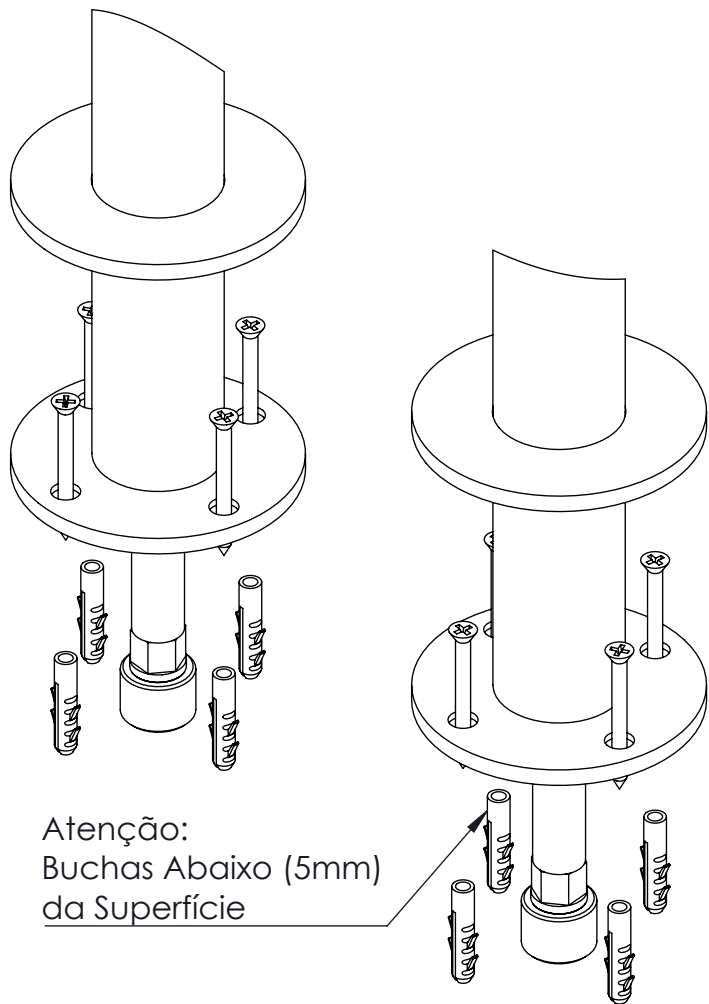

TECNOLOGIA

-  AC1360 - Cartucho Ø35 Energy Saving
AC1360 - Ø35 Energy Saving Cartridge
-  Chuveiro De Mão Cilíndrico
Cylindrical Hand Shower
-  Ligaçãobanheira/duche 1,70mt Cromo
Bath/shower connection 1.70 mt Cromo
-  Embutido ao chão
Built-In to Ground

CZ155

MISTURADORA BANHEIRA MONTAGEM AO CHÃO CRUZETA

ASM TAPS®

WATER SOUL

LISTA DE COMPONENTES

Rev. 05/12/2025
CZ155

Nº	DESCRIPTION	REF.	QT.
1	Tubo Inox Ø10 Banheira Chão CZ155	100953	2
2	Tubo Banheira Chão CZ155	100954	2
3	Casquilho Superior Coluna Termostática Cilíndrica	100701	2
4	Canhão Superior Simples Banheira Chão CZ155	100945	1
5	Canhão Superior Banheira Chão CZ155	100946	1
6	Casquilho P_Suporte Chuv Mão ESQ155	100311	1
7	Perno Umbrako Din 914 M5-5 Inox A-2	09140500050IN	1
8	Bucha Nylon Standard Nr. 6	BNSTD060	8
9	Parafuso Madeira 4x45	7505A0400350 ZN	8
10	Orings 15.10x1.60 NBR 70	001210	2
11	Vedante Sem Rede	0079	2
12	Ponteira De Ligação ESQ150-155	100303	2
13	Orings 8.00x1.90 NBR 70	001349	4
14	Casquilho Ponteira Bica Parede	100200	2
15	PONTEIRA BICA PAREDE SLIMASM	100038	2
16	Chapa Fixação Lavatório Ao Chão Cilíndrica	100406	2
17	Embelezador Lavatório Ao Chão Cilíndrica	100407	2
18	Suporte Tubo Corpo Lavat. Chão Cilíndrica	100405	2
19	Orings 35.00x1.50 NBR 70	021477	2
20	Suporte Chuveiro Mão CZ155	100952	1
21	Orings 10.00x2.00 NBR 70	001367	10
22	PROTEÇÃO INTERIOR CHUVEIRO TOMADA DE ÁGUA	AC2040	1
23	MISTURADORA BANHEIRA CRUZETA	CZ040	1

! SERVICE

CZ155

MISTURADORA BANHEIRA
MONTAGEM AO CHÃO CRUZETA

A S M T A P S ®

W A T E R S O U L

INSTALLATION MANUAL

1 FIXED

2 CONECTION