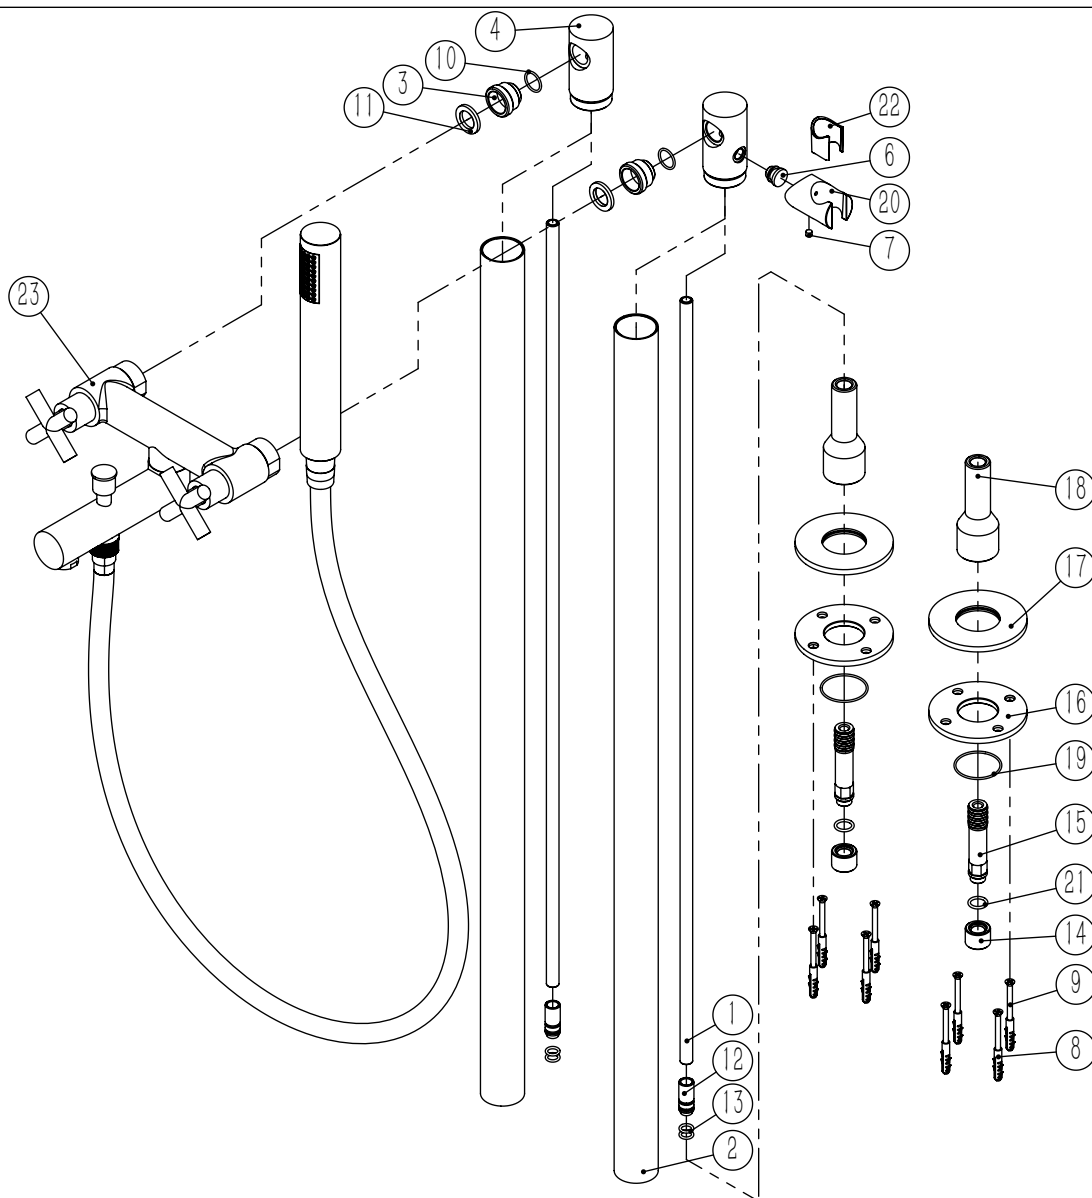

TECNOLOGIA

-  AC1360 - Cartucho Ø35 Energy Saving
AC1360 - Ø35 Energy Saving Cartridge
-  Chuveiro De Mão Cilíndrico
Cylindrical Hand Shower
-  Ligaçãobanheira/duche 1,70mt Cromo
Bath/shower connection 1.70 mt Cromo
-  Embutido ao chão
Built-In to Ground

CZ155

MISTURADORA BANHEIRA MONTAGEM AO CHÃO CRUZETA

ASM TAPS®

WATER SOUL

LISTA DE COMPONENTES

Rev. 05/12/2025
CZ155

Nº	DESCRIPTION	REF.	QT.
1	Tubo Inox Ø10 Banheira Chão CZ155	100953	2
2	Tubo Banheira Chão CZ155	100954	2
3	Casquilho Superior Coluna Termostática Cilíndrica	100701	2
4	Canhão Superior Simples Banheira Chão CZ155	100945	1
5	Canhão Superior Banheira Chão CZ155	100946	1
6	Casquilho P_Suporte Chuv Mão ESQ155	100311	1
7	Perno Umbrako Din 914 M5-5 Inox A-2	09140500050IN	1
8	Bucha Nylon Standard Nr. 6	BNSTD060	8
9	Parafuso Madeira 4x45	7505A0400350 ZN	8
10	Orings 15.10x1.60 NBR 70	001210	2
11	Vedante Sem Rede	0079	2
12	Ponteira De Ligação ESQ150-155	100303	2
13	Orings 8.00x1.90 NBR 70	001349	4
14	Casquilho Ponteira Bica Parede	100200	2
15	PONTEIRA BICA PAREDE SLIMASM	100038	2
16	Chapa Fixação Lavatório Ao Chão Cilíndrica	100406	2
17	Embelezador Lavatório Ao Chão Cilíndrica	100407	2
18	Suporte Tubo Corpo Lavat. Chão Cilíndrica	100405	2
19	Orings 35.00x1.50 NBR 70	021477	2
20	Suporte Chuveiro Mão CZ155	100952	1
21	Orings 10.00x2.00 NBR 70	001367	10
22	PROTEÇÃO INTERIOR CHUVEIRO TOMADA DE ÁGUA	AC2040	1
23	MISTURADORA BANHEIRA CRUZETA	CZ040	1

! SERVICE

CZ155

MISTURADORA BANHEIRA
MONTAGEM AO CHÃO CRUZETA

A S M T A P S ®

W A T E R S O U L

INSTALLATION MANUAL

1 FIXED

2 CONECTION