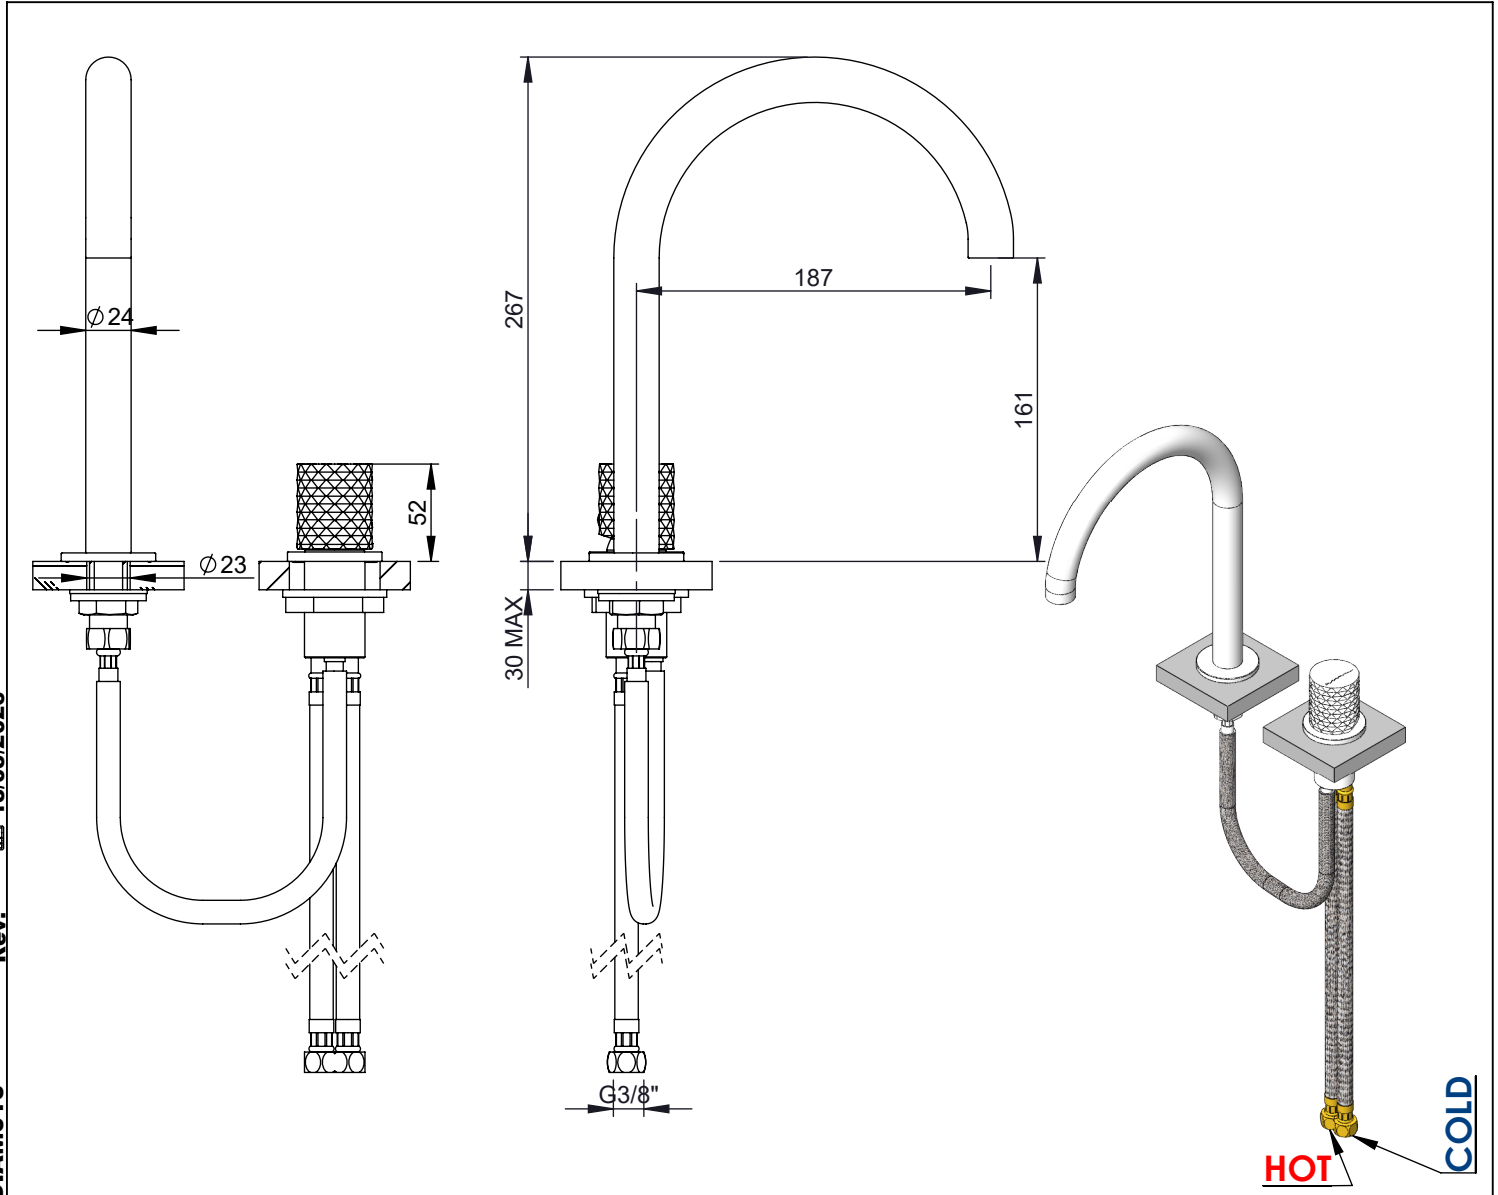

DIAM016

**MONOCOMANDO LAVATÓRIO 2 FUROS
BANCADA DIAMOND**

A S M T A P S

WATER SOUL

EN 2HOLE DECK-MOUNTED CONCEALED
WASHBASIN MIXER DIAMOND

FR MITIGEUR LAVABO ENCASTRÉE 2 TROUS
DE PLAN DIAMOND

ES MONOMANDO LAVABO EMPOTRAR 2
AGUJEROS ENCIMERA DIAMOND

DIAM016 Rev. 13/03/2026

CARACTERÍSTICAS TÉCNICAS

PRESSÃO RECOMENDADA: RECOMMENDED PRESSURE:	3 - 4 BAR
TEMPERATURA RECOMENDADA: RECOMMENDED TEMPERATURE:	15°C - 65°C
MATERIAIS: MATERIALS:	Latão
TEMPERATURA MÁXIMA: MAXIMUM TEMPERATURE:	70°C
CAUDAL MÁXIMO A 3 BAR: MAXIMUM FLOW AT 3 BAR:	5L/MIN
LIGAÇÃO DE ENTRADA: INPUT CONNECTION:	G3/8"
LIGAÇÃO DE SÉIDA: OUTPUT CONNECTION:	.
PESO (KG): WEIGHT (KG):	1,28
DIMENSÕES EMBALAGEM (MM): SIZE PACKAGING (MM):	367x25x80

TECNOLOGIA

-  AC550-Cartucho 25 Normal
AC550-Normal Cartridge 25mm
-  Embutido ao Balcão
Built-in to Balcony
-  Perlator Embutido
Built-In Aerator

DIAM016

MONOCOMANDO LAVATÓRIO 2 FUROS BANCADA DIAMOND

ASM TAPS®

WATER SOUL

LISTA DE COMPONENTES

DIAM016 Rev. 13/03/2026

Nº	DESCRIPTION	REF.	QT.
1	Porca ABS Aperto G1-2	100637	1
2	Vedação G1-2	100653	1
3	Pater Bica BIA016	101038	1
4	Orings 41.00x2.50 NBR 70	001783	2
5	Pater Misturador Balcão SLIMASM	100643	1
6	Campânula Porca M32x1,5	100883	1
7	Porca M28x1 C_Oring	100892	1
8	Cartucho Ø25 Normal	AC550	1
9	Porca Inferior Aperto Comando Embutir Urban	100617	1
10	Canhão Cartucho Mist-Embutir City	100649	1
11	Anel P_Espelhos Parede Furo Ø42	100652	1
12	Ligação 350mm G1-2 M10 180º	AC851	1
13	MANÍPULO LAVATÓRIO DIAMOND	AC2370	1
14	Bica Bengala CIL060C	100791	1
15	Canhão G1-2 M18x1 BIA016	101051	1
16	Casquilho Inferior Bica CIL060	101248	1
17	PERLATOR 21,5*1 BANHEIRA 22 LT.MIN	AC880	1
18	Orings 20.00x1.50 NBR 70	021305	1
19	Ligação 350mm M10x1 G3x8	AC846	2