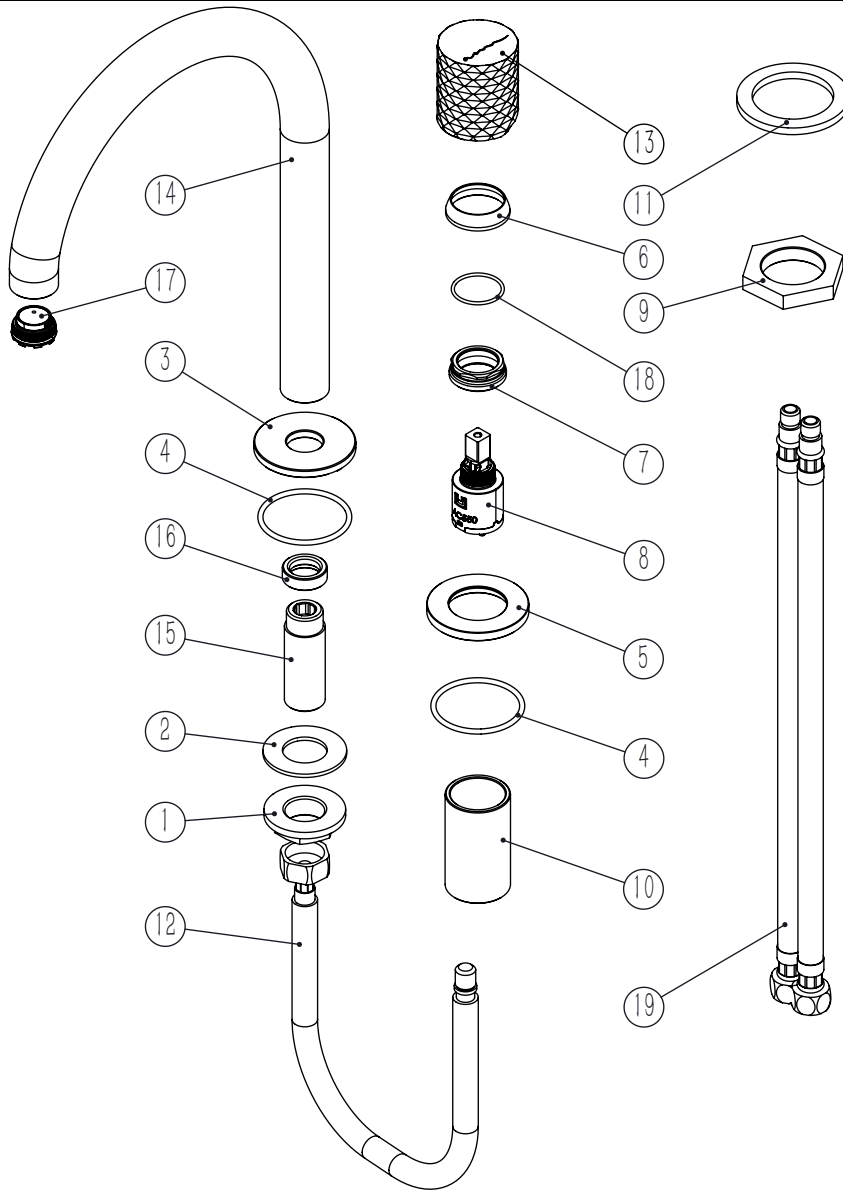

DIAM016 Rev. 13/03/2026

CARACTERÍSTICAS TÉCNICAS

PRESSÃO RECOMENDADA: RECOMMENDED PRESSURE:	3 - 4 BAR
TEMPERATURA RECOMENDADA: RECOMMENDED TEMPERATURE:	15°C - 65°C
MATERIAIS: MATERIALS:	Latão
TEMPERATURA MÁXIMA: MAXIMUM TEMPERATURE:	70°C
CAUDAL MÁXIMO A 3 BAR: MAXIMUM FLOW AT 3 BAR:	5L/MIN
LIGAÇÃO DE ENTRADA: INPUT CONNECTION:	G3/8"
LIGAÇÃO DE SÉIDA: OUTPUT CONNECTION:	.
PESO (KG): WEIGHT (KG):	1,28
DIMENSÕES EMBALAGEM (MM): SIZE PACKAGING (MM):	367x25x80

TECNOLOGIA

-  AC550-Cartucho 25 Normal
AC550-Normal Cartridge 25mm
-  Embutido ao Balcão
Built-in to Balcony
-  Perlator Embutido
Built-In Aerator

DIAM016

MONOCOMANDO LAVATÓRIO 2 FUROS BANCADA DIAMOND

ASM TAPS®

WATER SOUL

LISTA DE COMPONENTES

DIAM016 Rev. 13/03/2026

Nº	DESCRIPTION	REF.	QT.
1	Porca ABS Aperto G1-2	100637	1
2	Vedação G1-2	100653	1
3	Pater Bica BIA016	101038	1
4	Orings 41.00x2.50 NBR 70	001783	2
5	Pater Misturador Balcão SLIMASM	100643	1
6	Campânula Porca M32x1,5	100883	1
7	Porca M28x1 C_Oring	100892	1
8	Cartucho Ø25 Normal	AC550	1
9	Porca Inferior Aperto Comando Embutir Urban	100617	1
10	Canhão Cartucho Mist-Embutir City	100649	1
11	Anel P_Espelhos Parede Furo Ø42	100652	1
12	Ligação 350mm G1-2 M10 180º	AC851	1
13	MANÍPULO LAVATÓRIO DIAMOND	AC2370	1
14	Bica Bengala CIL060C	100791	1
15	Canhão G1-2 M18x1 BIA016	101051	1
16	Casquilho Inferior Bica CIL060	101248	1
17	PERLATOR 21,5*1 BANHEIRA 22 LT.MIN	AC880	1
18	Orings 20.00x1.50 NBR 70	021305	1
19	Ligação 350mm M10x1 G3x8	AC846	2