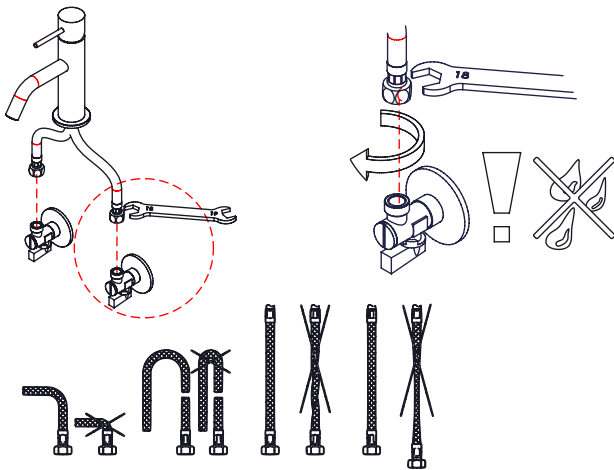

DIAM020 Rev. 03/11/2025

Nº	DESCRIPTION	REF.	QT.
1	CORPO LAVATÓRIO CILINDRICA	100072	1
2	Pater Lavatório Cilíndrico	100016	1
3	Orings 41.00x2.50 NBR 70	001783	1
4	Perno Umbrako Din 914 M4-4 Inox A-2	09140400040IN	1
5	Fêmea Fixação M8	101071	1
6	Ferradura	AC844	1
7	Ligação 450mm M10x1 G3/8"	AC844	2
8	Perno Fixação P_Monoc. 120mm	AC844	1
9	Vedação Da Ferradura	AC844	1
10	Bica Bidé Cilindrica	100074	1
11	ÊMBOLO BICA LAVATÓRIO DIAMOND	101537	1
12	Orings 10.00x2.00 NBR 70	001367	2
13	PERLATOR M16 *1 - 7 L/MIN	AC1550	1
14	CARTUCHO Ø 26 JUNTA SUPERIOR COLD OPEN	AC2280	1
15	Campânula Porca M32x1,5	100883	1
16	Porca M28x1 C_Oring	100892	1
17	Orings 20.00x1.50 NBR 70	021305	1
18	MANÍPULO LAVATÓRIO DIAMOND	AC2370	1
19	Rótula Espumador Airforce F16x1 Cromado	AC1560	1
20	CAVILHA ELÁSTICA DIN 1481 Ø 2X10 INOX A-2	14810200100IN	1
21	Orings 8.00x1.90 NBR 70	001349	1

! SERVICE

DIAM020

MONOCOMANDO BIDÉ DIAMOND

A S M T A P S ®

W A T E R S O U L

INSTALLATION MANUAL

1 CONECTION

2 FIXED

3 CONNECTION

4 MAINTENANCE

5

6

03/11/2025

Rev.

DIAM020