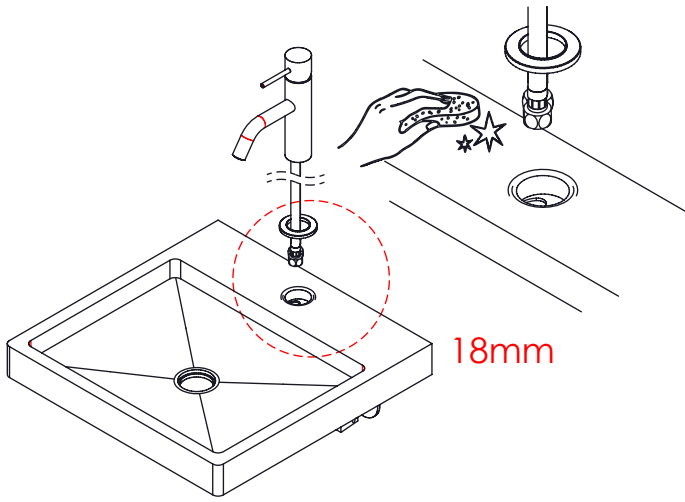

DIAM020 Rev. 03/11/2025

Nº	DESCRIPTION	REF.	QT.
1	CORPO LAVATÓRIO CILINDRICA	100072	1
2	Pater Lavatório Cilíndrico	100016	1
3	Orings 41.00x2.50 NBR 70	001783	1
4	Perno Umbrako Din 914 M4-4 Inox A-2	09140400040IN	1
5	Fêmea Fixação M8	101071	1
6	Ferradura	AC844	1
7	Ligação 450mm M10x1 G3/8"	AC844	2
8	Perno Fixação P_Monoc. 120mm	AC844	1
9	Vedação Da Ferradura	AC844	1
10	Bica Bidé Cilindrica	100074	1
11	ÊMBOLO BICA LAVATÓRIO DIAMOND	101537	1
12	Orings 10.00x2.00 NBR 70	001367	2
13	PERLATOR M16 *1 - 7 L/MIN	AC1550	1
14	CARTUCHO Ø 26 JUNTA SUPERIOR COLD OPEN	AC2280	1
15	Campânula Porca M32x1,5	100883	1
16	Porca M28x1 C_Oring	100892	1
17	Orings 20.00x1.50 NBR 70	021305	1
18	MANÍPULO LAVATÓRIO DIAMOND	AC2370	1
19	Rótula Espumador Airforce F16x1 Cromado	AC1560	1
20	CAVILHA ELÁSTICA DIN 1481 Ø 2X10 INOX A-2	14810200100IN	1
21	Orings 8.00x1.90 NBR 70	001349	1

! SERVICE

DIAM020

MONOCOMANDO BIDÉ DIAMOND

A S M T A P S ®

W A T E R S O U L

INSTALLATION MANUAL

1 CONECTION

2 FIXED