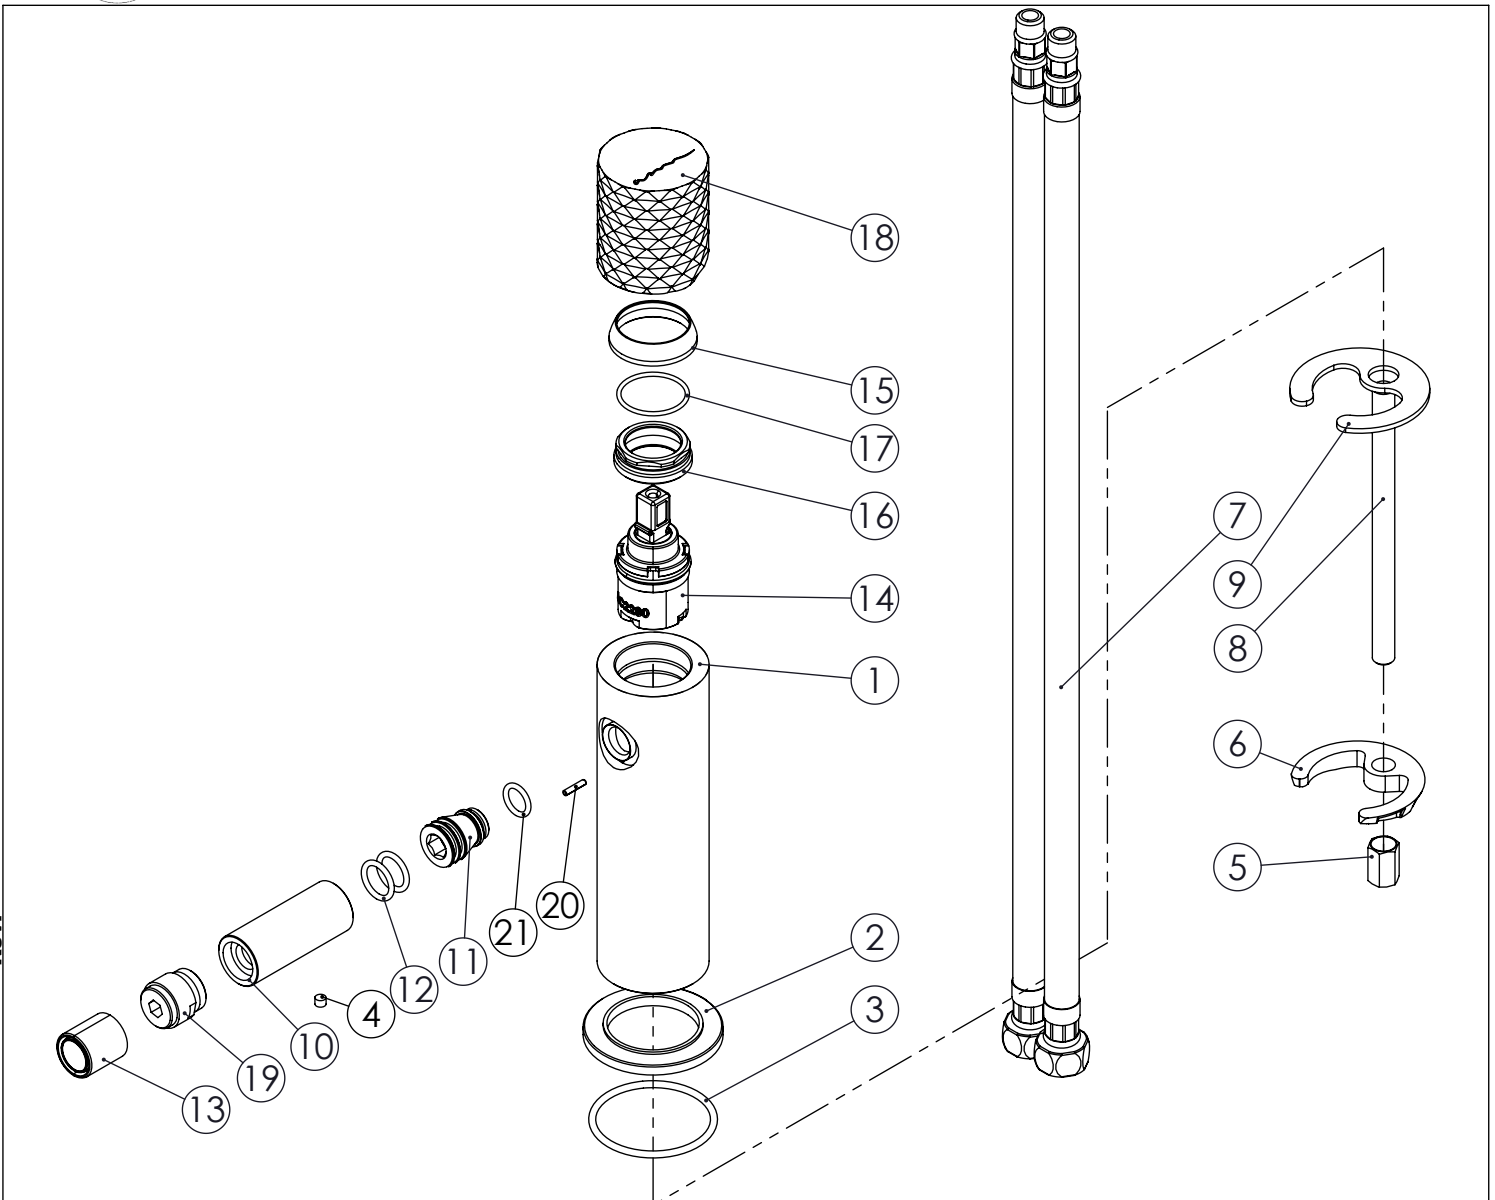

TECNOLOGIA

- AC2280 - Cartucho Ø25 Energy Saving
- AC2280 - Ø25 Energy Saving Cartridge
- Abertura energia saving
- Opening energy saving

DIAM020

MONOCOMANDO BIDÉ DIAMOND

ASM TAPS®

WATER SOUL

LISTA DE COMPONENTES

DIAM020 Rev. 03/11/2025

Nº	DESCRIPTION	REF.	QT.
1	CORPO LAVATÓRIO CILINDRICA	100072	1
2	Pater Lavatório Cilíndrico	100016	1
3	Orings 41.00x2.50 NBR 70	001783	1
4	Perno Umbrako Din 914 M4-4 Inox A-2	09140400040IN	1
5	Fêmea Fixação M8	101071	1
6	Ferradura	AC844	1
7	Ligação 450mm M10x1 G3/8"	AC844	2
8	Perno Fixação P_Monoc. 120mm	AC844	1
9	Vedação Da Ferradura	AC844	1
10	Bica Bidé Cilindrica	100074	1
11	ÊMBOLO BICA LAVATÓRIO DIAMOND	101537	1
12	Orings 10.00x2.00 NBR 70	001367	2
13	PERLATOR M16 *1 - 7 L/MIN	AC1550	1
14	CARTUCHO Ø 26 JUNTA SUPERIOR COLD OPEN	AC2280	1
15	Campânula Porca M32x1,5	100883	1
16	Porca M28x1 C_Oring	100892	1
17	Orings 20.00x1.50 NBR 70	021305	1
18	MANÍPULO LAVATÓRIO DIAMOND	AC2370	1
19	Rótula Espumador Airforce F16x1 Cromado	AC1560	1
20	CAVILHA ELÁSTICA DIN 1481 Ø 2X10 INOX A-2	14810200100IN	1
21	Orings 8.00x1.90 NBR 70	001349	1