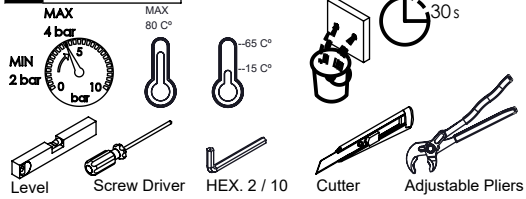

! SERVICE

DIAM020

MONOCOMANDO BIDÉ DIAMOND

A S M T A P S ®

W A T E R S O U L

INSTALLATION MANUAL

1 CONECTION