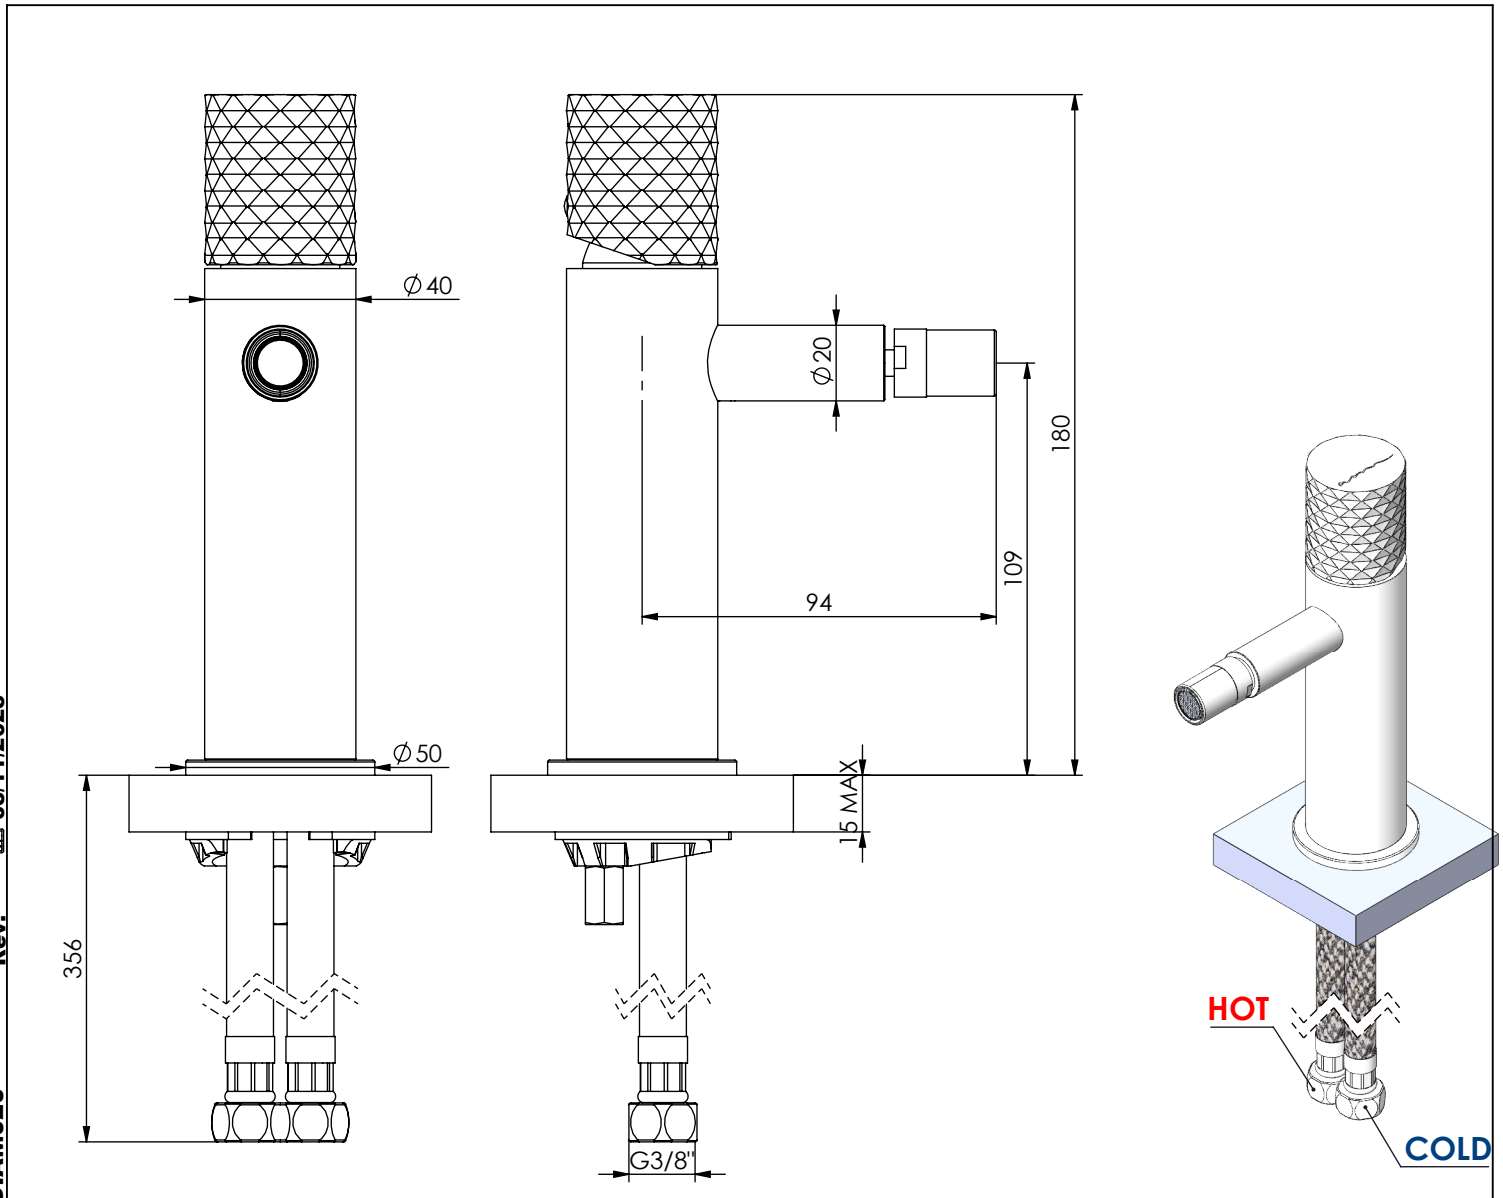

DIAM020 Rev. 03/11/2025

CARACTERÍSTICAS TÉCNICAS

PRESSÃO RECOMENDADA: RECOMMENDED PRESSURE:	3 - 4 BAR
TEMPERATURA RECOMENDADA: RECOMMENDED TEMPERATURE:	15°C - 65°C
MATERIAIS: MATERIALS:	Latão
TEMPERATURA MÁXIMA: MAXIMUM TEMPERATURE:	70°C
CAUDAL MÁXIMO A 3 BAR: MAXIMUM FLOW AT 3 BAR:	5L/MIN
LIGAÇÃO DE ENTRADA: INPUT CONNECTION:	G3/8"
LIGAÇÃO DE SÉIDA: OUTPUT CONNECTION:	
PESO (KG): WEIGHT (KG):	1,21
DIMENSÕES EMBALAGEM (MM): SIZE PACKAGING (MM):	274x162x102

ACABAMENTOS

CR - CROMADO | CHROME | CHROME | CROMO
PR - PRETO MATE | BLACK MATT | NOIR MAT | NEGRO MATE
BR - BRANCO MATE | WHITE MATT | BLANC MAT | BLANCO MATE
ST - SATINOX | SATINOX | SATINOX | SATINOX
AT - ANTRACITE | ANTHRACITE | ANTHRACITE | ANTRACITA
GM - GUNMETAL | GUNMETAL | GUNMETAL | GUNMETAL
GMM - GUNMETAL MATE | GUNMETAL MATT | GUNMETAL MAT | GUNMETAL MATE
OR - DOURADO | GOLD | DORÉ | DORADO
ORM - DOURADO MATE | GOLD MATT | DORÉ MAT | DORADO MATE
CB - COBRE | COPPER | CUIVRE | COBRE
CBM - COBRE MAT | COPPER MAT | CUIVRE MAT | COBRE MATE

TECNOLOGIA

- AC2280 - Cartucho Ø25 Energy Saving
- AC2280 - Ø25 Energy Saving Cartridge
- Abertura energia saving
- Opening energy saving