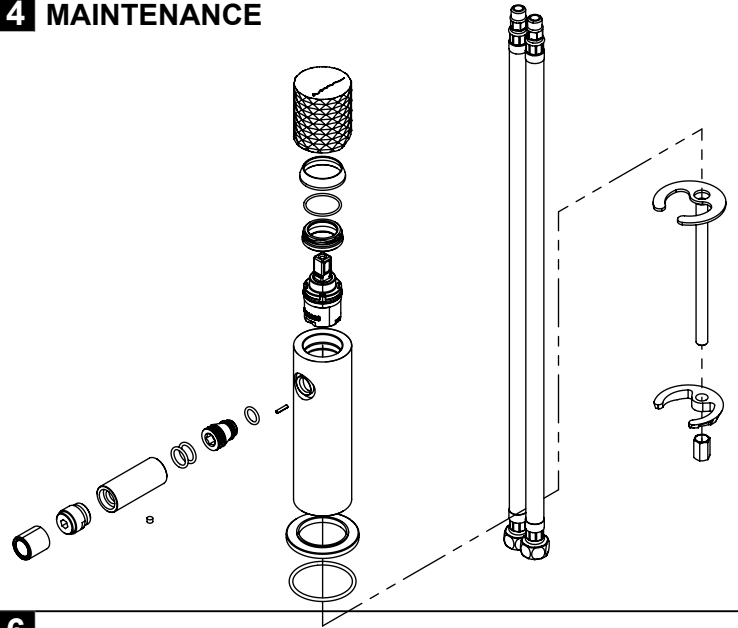

DIAM020 Rev. 03/11/2025

Nº	DESCRIPTION	REF.	QT.
1	CORPO LAVATÓRIO CILINDRICA	100072	1
2	Pater Lavatório Cilíndrico	100016	1
3	Orings 41.00x2.50 NBR 70	001783	1
4	Perno Umbrako Din 914 M4-4 Inox A-2	09140400040IN	1
5	Fêmea Fixação M8	101071	1
6	Ferradura	AC844	1
7	Ligação 450mm M10x1 G3/8"	AC844	2
8	Perno Fixação P_Monoc. 120mm	AC844	1
9	Vedação Da Ferradura	AC844	1
10	Bica Bidé Cilindrica	100074	1
11	ÊMBOLO BICA LAVATÓRIO DIAMOND	101537	1
12	Orings 10.00x2.00 NBR 70	001367	2
13	PERLATOR M16 *1 - 7 L/MIN	AC1550	1
14	CARTUCHO Ø 26 JUNTA SUPERIOR COLD OPEN	AC2280	1
15	Campânula Porca M32x1,5	100883	1
16	Porca M28x1 C_Oring	100892	1
17	Orings 20.00x1.50 NBR 70	021305	1
18	MANÍPULO LAVATÓRIO DIAMOND	AC2370	1
19	Rótula Espumador Airforce F16x1 Cromado	AC1560	1
20	CAVILHA ELÁSTICA DIN 1481 Ø 2X10 INOX A-2	14810200100IN	1
21	Orings 8.00x1.90 NBR 70	001349	1

3 CONNECTION

4 MAINTENANCE

5

6

03/11/2025

Rev.

DIAM020