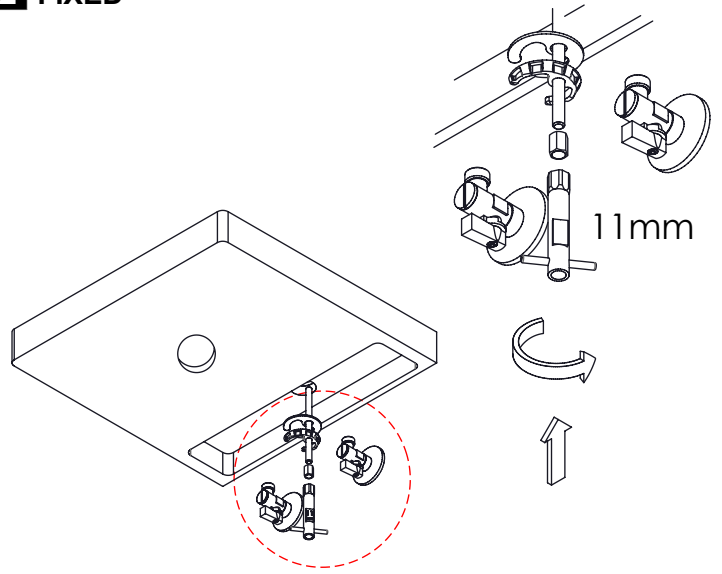

! SERVICE

DIAM020

MONOCOMANDO BIDÉ DIAMOND

A S M T A P S ®

W A T E R S O U L

INSTALLATION MANUAL

1 CONECTION

2 FIXED

3 CONNECTION

4 MAINTENANCE

5

6

03/11/2025

Rev.

DIAM020