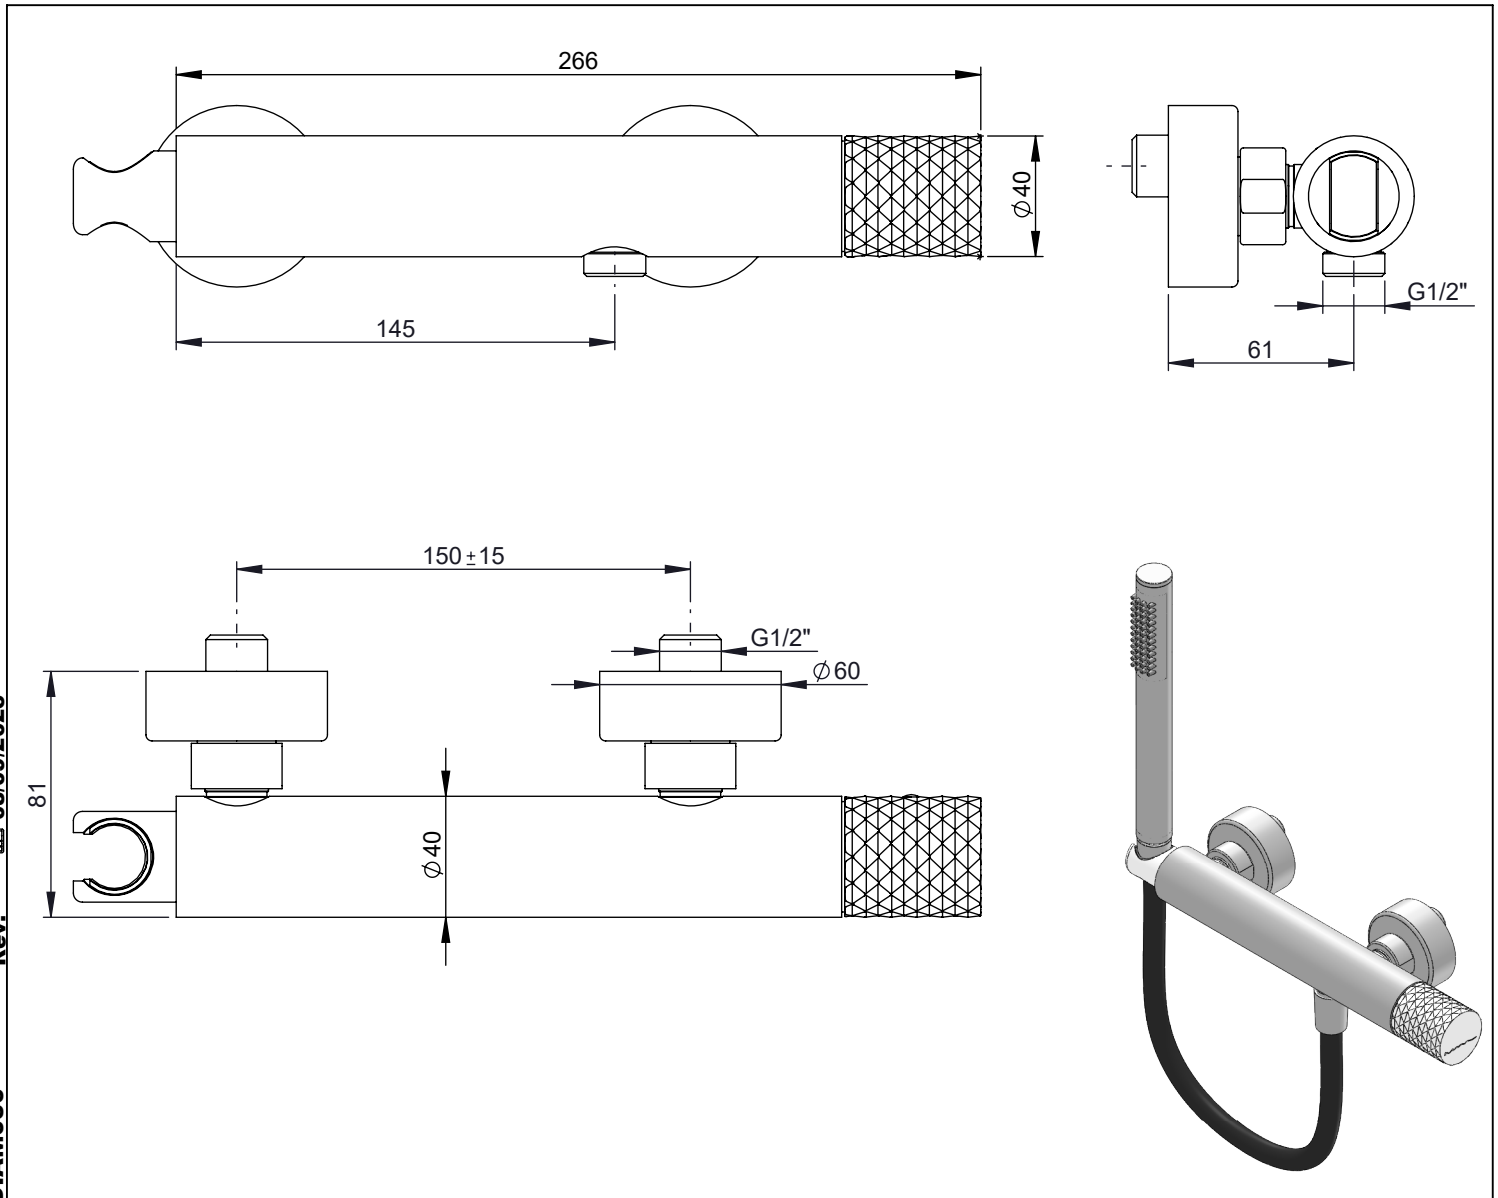

Rev. 08/09/2025

DIAM030

CARACTERÍSTICAS TÉCNICAS

PRESSÃO RECOMENDADA: RECOMMENDED PRESSURE:	3 - 4 BAR
TEMPERATURA RECOMENDADA: RECOMMENDED TEMPERATURE:	15°C - 65°C
MATERIAIS: MATERIALS:	Latão
TEMPERATURA MÁXIMA: MAXIMUM TEMPERATURE:	70°C
CAUDAL MÁXIMO A 3 BAR: MAXIMUM FLOW AT 3 BAR:	5L/MIN
LIGAÇÃO DE ENTRADA: INPUT CONNECTION:	G1/2"
LIGAÇÃO DE SÉIDA: OUTPUT CONNECTION:	G1/2"
PESO (KG): WEIGHT (KG):	3,38
DIMENSÕES EMBALAGEM (MM): SIZE PACKAGING (MM):	285x200x170

ACABAMENTOS

CR - CROMADO | CHROME | CHROME | CROMO
PR - PRETO MATE | BLACK MATT | NOIR MAT | NEGRO MATE
BR - BRANCO MATE | WHITE MATT | BLANC MAT | BLANCO MATE
ST - SATINOX | SATINOX | SATINOX | SATINOX
AT - ANTRACITE | ANTHRACITE | ANTHRACITE | ANTRACITA
GM - GUNMETAL | GUNMETAL | GUNMETAL | GUNMETAL
GMM - GUNMETAL MATE | GUNMETAL MATT | GUNMETAL MAT | GUNMETAL MATE
OR - DOURADO | GOLD | DORÉ | DORADO
ORM - DOURADO MATE | GOLD MATT | DORÉ MAT | DORADO MATE
CB - COBRE | COPPER | CUIVRE | COBRE
CBM - COBRE MAT | COPPER MAT | CUIVRE MAT | COBRE MATE

TECNOLOGIA

- AC540C - Cartucho Ø35
  AC540C - Ø35 Cartridge
- Suporte de chuveiro cilíndrico
  Cylindrical abs wall shower support
- Chuveiro mão cilíndrico latão
  Round Brass Hand Shower
- Ligação Banheira/duche 1,70mt Silicone
  Silicone bath/shower hose 1,70mt