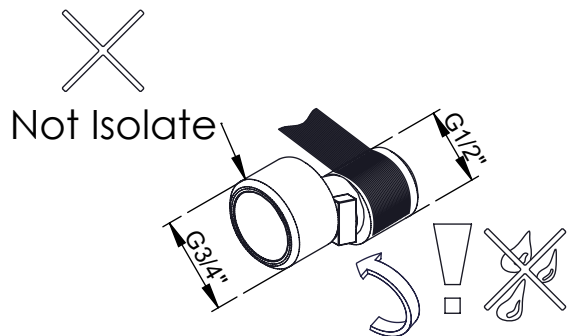

TECNOLOGIA

-  AC540C - Cartucho Ø35
AC540C - Ø35 Cartridge
-  Suporte de chuveiro cilíndrico
Cylindrical abs wall shower support
-  Chuveiro mão cilíndrico latão
Round Brass Hand Shower
-  Ligação Banheira/duche 1,70mt Silicone
Silicone bath/shower hose 1,70mt

DIAM030

MISTURADORA DUCHE DIAMOND

ASM TAPS®

WATER SOUL

LISTA DE COMPONENTES

DIAM030 Rev. 08/09/2025

Nº	DESCRIPTION	REF.	QT.
1	Corpo Duche Bracara Slim	100493	1
2	Suporte Chuveiro Misturadora Cilindrica	100078	1
3	Porca M37x1,5 C_Oring	100881	1
4	Orings 15.10x1.60 NBR 70	001210	3
5	Orings 25.00x.50 NBR 70	001102	1
6	Orings 23.00x1.50 NBR 70	001098	1
7	Sede Misturadora Cilíndrica	100179	2
8	ORINGS 15.00x1.00 NBR	001029	2
9	Kit Espelho Minimalista C/Exêntrico H50 Cilíndrico	AC1700	2
10	Campânula Porca M37x1,5	100880	1
11	Casquilho Distribuidor Banheira	100042	1
12	CARTUCHO 35 ENERGY SAVING	AC540C	1
13	Porca Misturadora Cilíndrico	100056	2
14	MANÍPULO DISTRIBUIDOR DIAMOND	AC2380	1
15	Vedante Com Rede	0047	2
16	LIGAÇÃO BANHEIRA/DUCHE 1.70MT SILICONE	AC781	1
17	CHUVEIRO MÃO CILÍNDRICO LATÃO	AC391A	1
18	PROTEÇÃO INTERIOR CHUVEIRO TOMADA DE ÁGUA	AC2040	1

! SERVICE

A S M T A P S ®

W A T E R S O U L

INSTALLATION MANUAL

1 CONECTION

2 FIXED

3 REMOVE PROTECTION

4 FIX IT