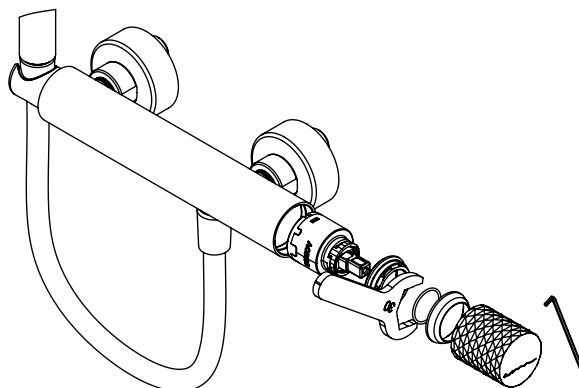

TECNOLOGIA

-  AC540C - Cartucho Ø35
AC540C - Ø35 Cartridge
-  Suporte de chuveiro cilíndrico
Cylindrical abs wall shower support
-  Chuveiro mão cilíndrico latão
Round Brass Hand Shower
-  Ligação Banheira/duche 1,70mt Silicone
Silicone bath/shower hose 1,70mt

DIAM030

MISTURADORA DUCHE DIAMOND

ASM TAPS®

WATER SOUL

LISTA DE COMPONENTES

DIAM030 Rev. 08/09/2025

Nº	DESCRIPTION	REF.	QT.
1	Corpo Duche Bracara Slim	100493	1
2	Suporte Chuveiro Misturadora Cilindrica	100078	1
3	Porca M37x1,5 C_Oring	100881	1
4	Orings 15.10x1.60 NBR 70	001210	3
5	Orings 25.00x.50 NBR 70	001102	1
6	Orings 23.00x1.50 NBR 70	001098	1
7	Sede Misturadora Cilíndrica	100179	2
8	ORINGS 15.00x1.00 NBR	001029	2
9	Kit Espelho Minimalista C/Exêntrico H50 Cilíndrico	AC1700	2
10	Campânula Porca M37x1,5	100880	1
11	Casquilho Distribuidor Banheira	100042	1
12	CARTUCHO 35 ENERGY SAVING	AC540C	1
13	Porca Misturadora Cilíndrico	100056	2
14	MANÍPULO DISTRIBUIDOR DIAMOND	AC2380	1
15	Vedante Com Rede	0047	2
16	LIGAÇÃO BANHEIRA/DUCHE 1.70MT SILICONE	AC781	1
17	CHUVEIRO MÃO CILÍNDRICO LATÃO	AC391A	1
18	PROTEÇÃO INTERIOR CHUVEIRO TOMADA DE ÁGUA	AC2040	1

! SERVICE

A S M T A P S ®

W A T E R S O U L

INSTALLATION MANUAL

1 CONECTION

2 FIXED

3 REMOVE PROTECTION

4 FIX IT