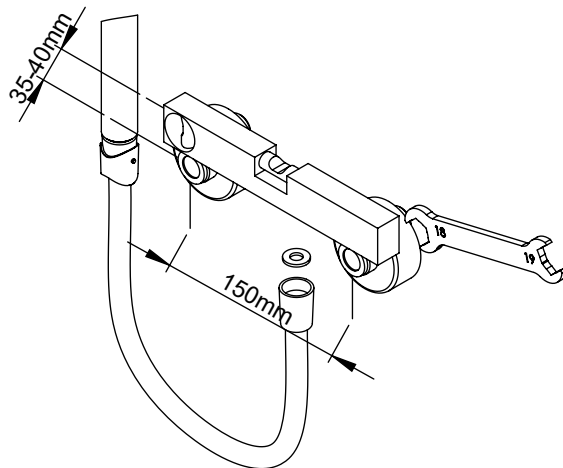

TECNOLOGIA

-  AC540C - Cartucho Ø35
AC540C - Ø35 Cartridge
-  Suporte de chuveiro cilíndrico
Cylindrical abs wall shower support
-  Chuveiro mão cilíndrico latão
Round Brass Hand Shower
-  Ligação Banheira/duche 1,70mt Silicone
Silicone bath/shower hose 1,70mt

DIAM030

MISTURADORA DUCHE DIAMOND

ASM TAPS®

WATER SOUL

LISTA DE COMPONENTES

DIAM030 Rev. 08/09/2025

Nº	DESCRIPTION	REF.	QT.
1	Corpo Duche Bracara Slim	100493	1
2	Suporte Chuveiro Misturadora Cilindrica	100078	1
3	Porca M37x1,5 C_Oring	100881	1
4	Orings 15.10x1.60 NBR 70	001210	3
5	Orings 25.00x.50 NBR 70	001102	1
6	Orings 23.00x1.50 NBR 70	001098	1
7	Sede Misturadora Cilíndrica	100179	2
8	ORINGS 15.00x1.00 NBR	001029	2
9	Kit Espelho Minimalista C/Exêntrico H50 Cilíndrico	AC1700	2
10	Campânula Porca M37x1,5	100880	1
11	Casquilho Distribuidor Banheira	100042	1
12	CARTUCHO 35 ENERGY SAVING	AC540C	1
13	Porca Misturadora Cilíndrico	100056	2
14	MANÍPULO DISTRIBUIDOR DIAMOND	AC2380	1
15	Vedante Com Rede	0047	2
16	LIGAÇÃO BANHEIRA/DUCHE 1.70MT SILICONE	AC781	1
17	CHUVEIRO MÃO CILÍNDRICO LATÃO	AC391A	1
18	PROTEÇÃO INTERIOR CHUVEIRO TOMADA DE ÁGUA	AC2040	1

! SERVICE

A S M T A P S ®

W A T E R S O U L

INSTALLATION MANUAL

1 CONECTION

2 FIXED

3 REMOVE PROTECTION

4 FIX IT