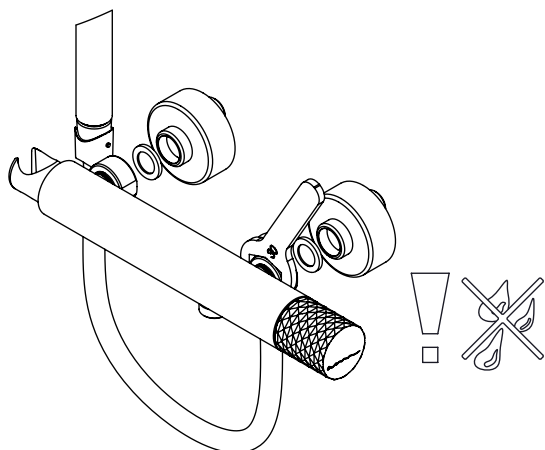

TECNOLOGIA

-  AC540C - Cartucho Ø35
AC540C - Ø35 Cartridge
-  Suporte de chuveiro cilíndrico
Cylindrical abs wall shower support
-  Chuveiro mão cilíndrico latão
Round Brass Hand Shower
-  Ligação Banheira/duche 1,70mt Silicone
Silicone bath/shower hose 1,70mt

DIAM030

MISTURADORA DUCHE DIAMOND

ASM TAPS®

WATER SOUL

LISTA DE COMPONENTES

DIAM030 Rev. 08/09/2025

Nº	DESCRIPTION	REF.	QT.
1	Corpo Duche Bracara Slim	100493	1
2	Suporte Chuveiro Misturadora Cilindrica	100078	1
3	Porca M37x1,5 C_Oring	100881	1
4	Orings 15.10x1.60 NBR 70	001210	3
5	Orings 25.00x.50 NBR 70	001102	1
6	Orings 23.00x1.50 NBR 70	001098	1
7	Sede Misturadora Cilíndrica	100179	2
8	ORINGS 15.00x1.00 NBR	001029	2
9	Kit Espelho Minimalista C/Exêntrico H50 Cilíndrico	AC1700	2
10	Campânula Porca M37x1,5	100880	1
11	Casquilho Distribuidor Banheira	100042	1
12	CARTUCHO 35 ENERGY SAVING	AC540C	1
13	Porca Misturadora Cilíndrico	100056	2
14	MANÍPULO DISTRIBUIDOR DIAMOND	AC2380	1
15	Vedante Com Rede	0047	2
16	LIGAÇÃO BANHEIRA/DUCHE 1.70MT SILICONE	AC781	1
17	CHUVEIRO MÃO CILÍNDRICO LATÃO	AC391A	1
18	PROTEÇÃO INTERIOR CHUVEIRO TOMADA DE ÁGUA	AC2040	1

! SERVICE

A S M T A P S ®

W A T E R S O U L

INSTALLATION MANUAL

1 CONECTION

2 FIXED

3 REMOVE PROTECTION

4 FIX IT