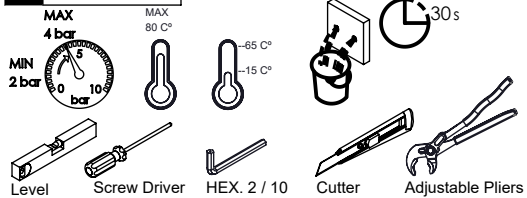

TECNOLOGIA

-  AC540C - Cartucho Ø35
AC540C - Ø35 Cartridge
-  Suporte de chuveiro cilíndrico
Cylindrical abs wall shower support
-  Chuveiro mão cilíndrico latão
Round Brass Hand Shower
-  Ligação Banheira/duche 1,70mt Silicone
Silicone bath/shower hose 1,70mt

DIAM030

MISTURADORA DUCHE DIAMOND

ASM TAPS®

WATER SOUL

LISTA DE COMPONENTES

DIAM030 Rev. 08/09/2025

Nº	DESCRIPTION	REF.	QT.
1	Corpo Duche Bracara Slim	100493	1
2	Suporte Chuveiro Misturadora Cilindrica	100078	1
3	Porca M37x1,5 C_Oring	100881	1
4	Orings 15.10x1.60 NBR 70	001210	3
5	Orings 25.00x.50 NBR 70	001102	1
6	Orings 23.00x1.50 NBR 70	001098	1
7	Sede Misturadora Cilíndrica	100179	2
8	ORINGS 15.00x1.00 NBR	001029	2
9	Kit Espelho Minimalista C/Exêntrico H50 Cilíndrico	AC1700	2
10	Campânula Porca M37x1,5	100880	1
11	Casquilho Distribuidor Banheira	100042	1
12	CARTUCHO 35 ENERGY SAVING	AC540C	1
13	Porca Misturadora Cilíndrico	100056	2
14	MANÍPULO DISTRIBUIDOR DIAMOND	AC2380	1
15	Vedante Com Rede	0047	2
16	LIGAÇÃO BANHEIRA/DUCHE 1.70MT SILICONE	AC781	1
17	CHUVEIRO MÃO CILÍNDRICO LATÃO	AC391A	1
18	PROTEÇÃO INTERIOR CHUVEIRO TOMADA DE ÁGUA	AC2040	1

! SERVICE

A S M T A P S ®

W A T E R S O U L

INSTALLATION MANUAL

1 CONECTION

2 FIXED

3 REMOVE PROTECTION

4 FIX IT