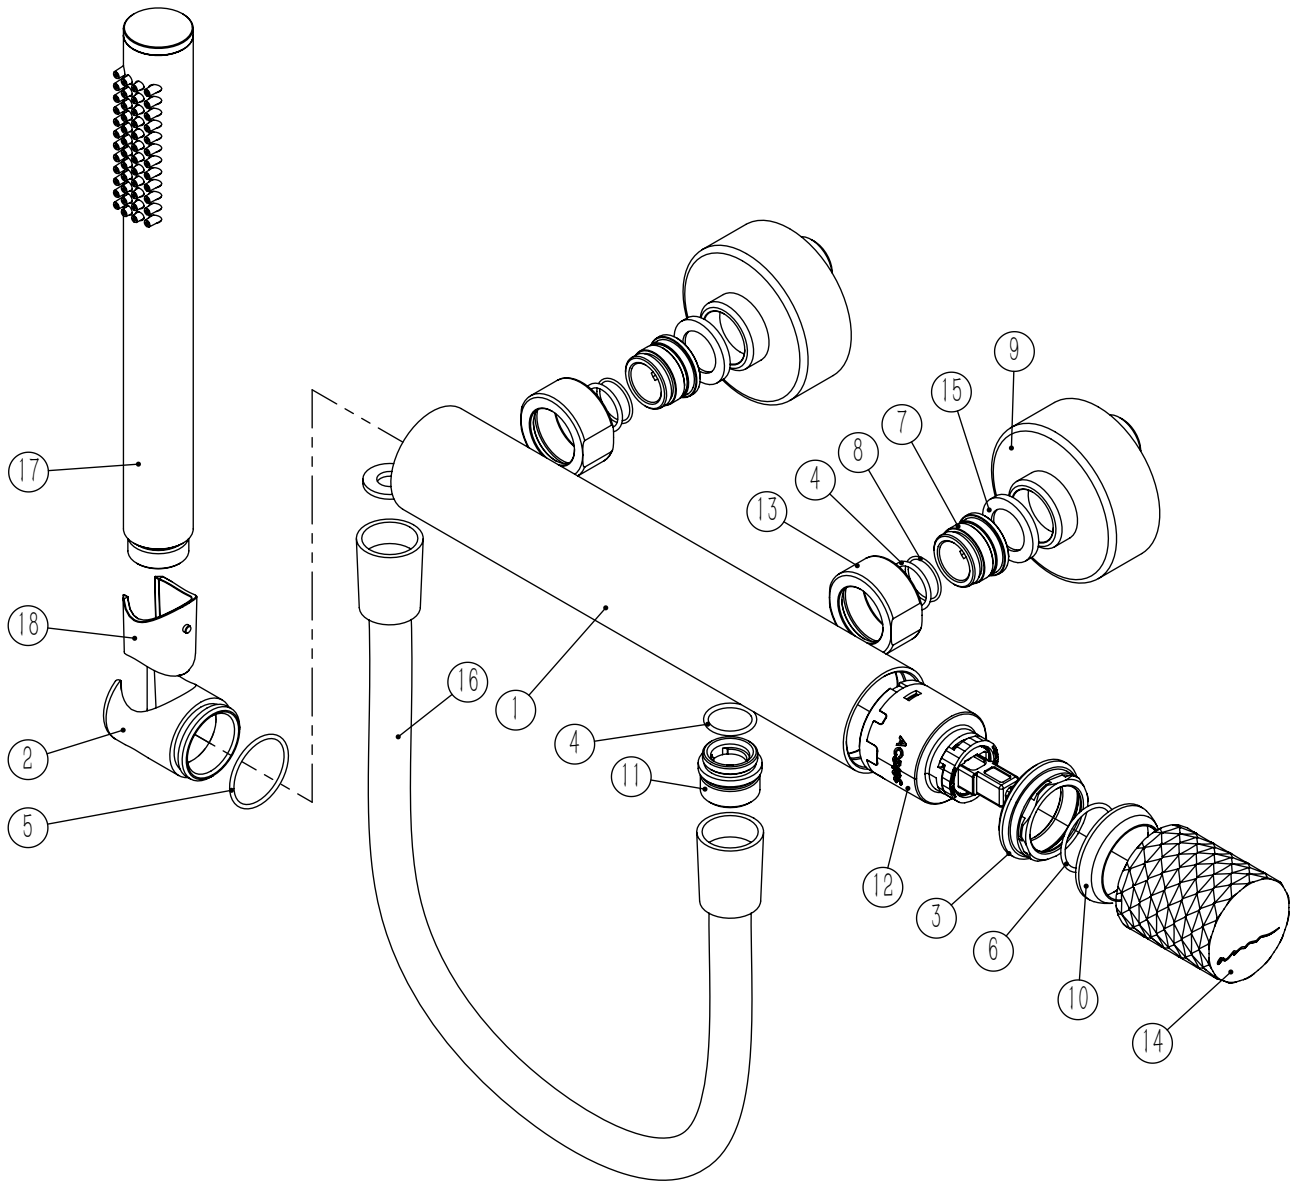

TECNOLOGIA

-  AC540C - Cartucho Ø35
AC540C - Ø35 Cartridge
-  Suporte de chuveiro cilíndrico
Cylindrical abs wall shower support
-  Chuveiro mão cilíndrico latão
Round Brass Hand Shower
-  Ligação Banheira/duche 1,70mt Silicone
Silicone bath/shower hose 1,70mt

DIAM030

MISTURADORA DUCHE DIAMOND

ASM TAPS®

WATER SOUL

LISTA DE COMPONENTES

DIAM030 Rev. 08/09/2025

Nº	DESCRIPTION	REF.	QT.
1	Corpo Duche Bracara Slim	100493	1
2	Suporte Chuveiro Misturadora Cilindrica	100078	1
3	Porca M37x1,5 C_Oring	100881	1
4	Orings 15.10x1.60 NBR 70	001210	3
5	Orings 25.00x.50 NBR 70	001102	1
6	Orings 23.00x1.50 NBR 70	001098	1
7	Sede Misturadora Cilíndrica	100179	2
8	ORINGS 15.00x1.00 NBR	001029	2
9	Kit Espelho Minimalista C/Exêntrico H50 Cilíndrico	AC1700	2
10	Campânula Porca M37x1,5	100880	1
11	Casquilho Distribuidor Banheira	100042	1
12	CARTUCHO 35 ENERGY SAVING	AC540C	1
13	Porca Misturadora Cilíndrico	100056	2
14	MANÍPULO DISTRIBUIDOR DIAMOND	AC2380	1
15	Vedante Com Rede	0047	2
16	LIGAÇÃO BANHEIRA/DUCHE 1.70MT SILICONE	AC781	1
17	CHUVEIRO MÃO CILÍNDRICO LATÃO	AC391A	1
18	PROTEÇÃO INTERIOR CHUVEIRO TOMADA DE ÁGUA	AC2040	1

! SERVICE

A S M T A P S ®

W A T E R S O U L

INSTALLATION MANUAL

1 CONECTION

2 FIXED

3 REMOVE PROTECTION

4 FIX IT