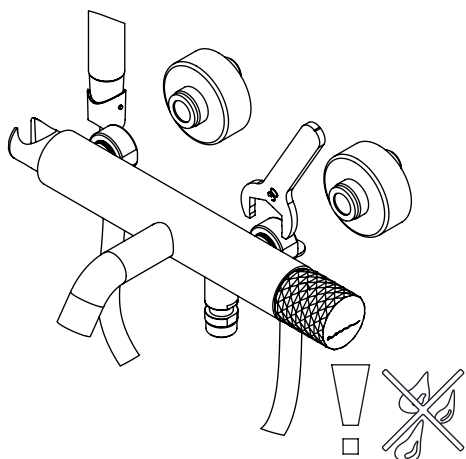

TECNOLOGIA

-  Perlator Embutido
Built-in Aerator
-  AC540A - Cartucho Ø35
AC540A - Cartridge Ø35
-  Chuveiro de mão cilíndrico Latão
Brass cylindrical hand shower
-  Suporte de chuveiro cilíndrico
Cylindrical shower holder
-  Ligaçao banheira/duche 1,70mt silicone
Bath/shower connection 1.70 mt silicone

Nº	DESCRIPTION	REF.	QT.
1	Corpo Banheira Slim	100364	1
2	Suporte Chuveiro Misturadora Cilíndrica	100078	1
3	CARTUCHO 35 ENERGY SAVING	AC540C	1
4	Kit Espelho Minimalista C/Exêntrico H50 Cilíndrico	AC1700	2
5	Orings 23.00x1.50 NBR 70	001098	1
6	Orings 25.00x.50 NBR 70	001102	1
7	Orings 8.00x3.00 NBR 70	001883	1
8	Orings 8.00x3.50 NBR 70	002215	1
9	Porca M37x1,5 C_Oring	100881	1
10	Sede Misturadora Cilíndrica	100179	2
11	ORINGS 15.00x1.00 NBR	001029	2
12	Orings 15.10x1.60 NBR 70	001210	3
13	Aumento Distribuidor Banheira Slim	100365	1
14	Porca Interna Distribuidor Banheira Slim	100133	1
15	Saída Chuveiro 1/2 Distribuidor Banh. Slim	100366	1
16	Tubo Interno Distribuidor Banheira Slim	100368	1
17	Válvula Distribuidor Banheira Slim	100367	1
18	Campânula Porca M37x1,5	100880	1
19	Porca Misturadora Cilíndrico	100056	2
20	Bica Banheira Slim	100413	1
21	MANÍPULO MONOCOMANDO DIAMOND	101433	1
22	Perno Umbrako Din 914 M8-8 Inox	09160800080IN	1
23	PERLATOR 21,5*1 BANHEIRA 22 LT.MIN	AC880	1
24	Perno Umbrako Din 916 M4-5 Inox A-2	09140400050IN	1
25	Dístico em ABS de 5.5mm Cromado	LH-PLCR4	1
26	Vedante Com Rede	0047	2

Nº	DESCRIPTION	REF.	QT.
27	LIGAÇÃO BANHEIRA/DUCHE 1,70MT SILICONE	AC781	1
28	CHUVEIRO MÃO CILINDRICO LATÃO	AC391A	1
29	PROTEÇÃO INTERIOR CHUVEIRO TOMADA DE ÁGUA	AC2040	1

! SERVICE

A S M T A P S ®

W A T E R S O U L

INSTALLATION MANUAL

1 CONECTION

2 FIXED

3 REMOVE PROTECTION

4 FIX IT

5 FIX IT

6 MAINTENANCE

Rev. 21/07/2025