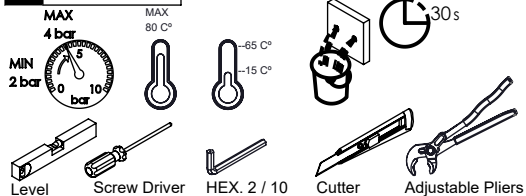

! SERVICE

A S M T A P S ®

W A T E R S O U L

INSTALLATION MANUAL

1 CONECTION

2 FIXED

3 REMOVE PROTECTION

4 FIX IT

5 FIX IT

6 MAINTENANCE

Rev. 21/07/2025