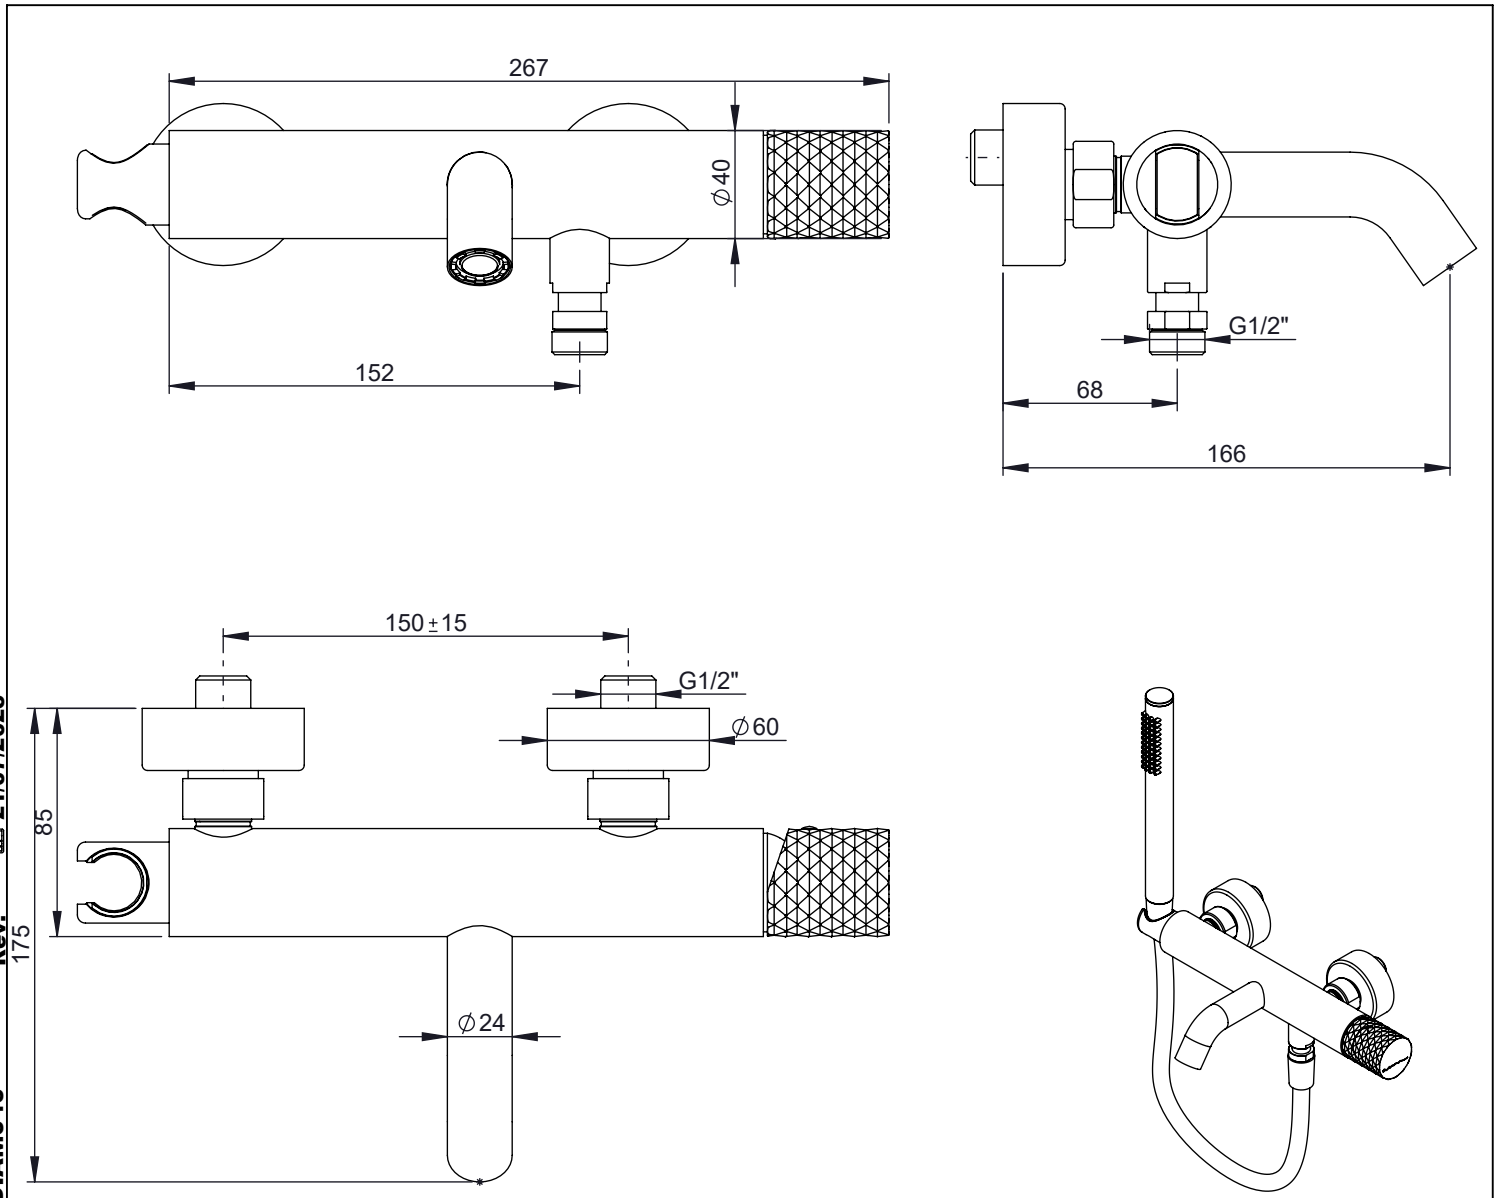

Rev. 21/07/2025
DIAM040

CARACTERÍSTICAS TÉCNICAS

PRESSÃO RECOMENDADA: RECOMMENDED PRESSURE:	3 - 4 BAR
TEMPERATURA RECOMENDADA: RECOMMENDED TEMPERATURE:	15°C - 65°C
MATERIAIS: MATERIALS:	Latão
TEMPERATURA MÁXIMA: MAXIMUM TEMPERATURE:	70°C
CAUDAL MÁXIMO A 3 BAR: MAXIMUM FLOW AT 3 BAR:	22L/MIN
LIGAÇÃO DE ENTRADA: INPUT CONNECTION:	G1/2"
LIGAÇÃO DE SÉIDA: OUTPUT CONNECTION:	.
PESO (KG): WEIGHT (KG):	3,06
DIMENSÕES EMBALAGEM (MM): SIZE PACKAGING (MM):	285x200x170

ACABAMENTOS

CR - CROMADO | CHROME | CHROME | CROMO
PR - PRETO MATE | BLACK MATT | NOIR MAT | NEGRO MATE
BR - BRANCO MATE | WHITE MATT | BLANC MAT | BLANCO MATE
ST - SATINOX | SATINOX | SATINOX | SATINOX
AT - ANTRACITE | ANTHRACITE | ANTHRACITE | ANTRACITA
GM - GUNMETAL | GUNMETAL | GUNMETAL | GUNMETAL
GMM - GUNMETAL MATE | GUNMETAL MATT | GUNMETAL MAT | GUNMETAL MATE
OR - DOURADO | GOLD | DORÉ | DORADO
ORM - DOURADO MATE | GOLD MATT | DORÉ MAT | DORADO MATE
CB - COBRE | COPPER | CUIVRE | COBRE
CBM - COBRE MAT | COPPER MAT | CUIVRE MAT | COBRE MATE

TECNOLOGIA

- Perlator Embutido
  Built-in Aerator
- AC540A - Cartucho Ø35
  AC540A - Cartridge Ø35
- Chuveiro de mão cilíndrico Latão
  Brass cylindrical hand shower
- Suporte de chuveiro cilíndrico
  Cylindrical shower holder
- Ligaçao banheira/duche 1,70mt silicone
  Bath/shower connection 1.70 mt silicone