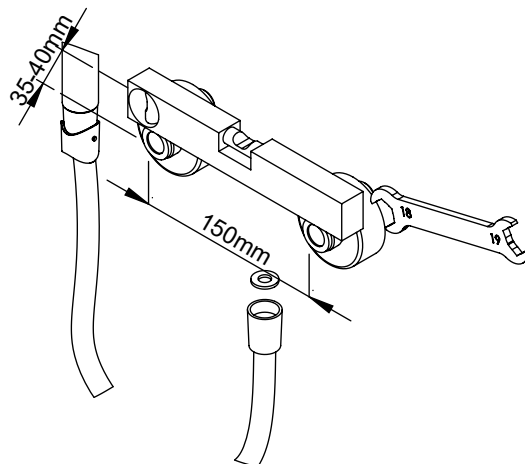

! SERVICE

A S M T A P S ®

W A T E R S O U L

INSTALLATION MANUAL

1 CONECTION

2 FIXED

3 REMOVE PROTECTION

4 FIX IT

5 FIX IT

6 MAINTENANCE

Rev. 21/07/2025