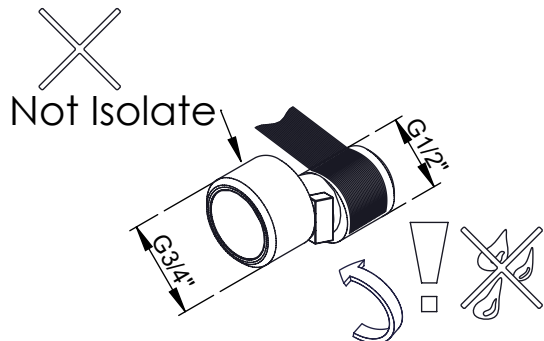

INSTALLATION MANUAL

1 CONECTION