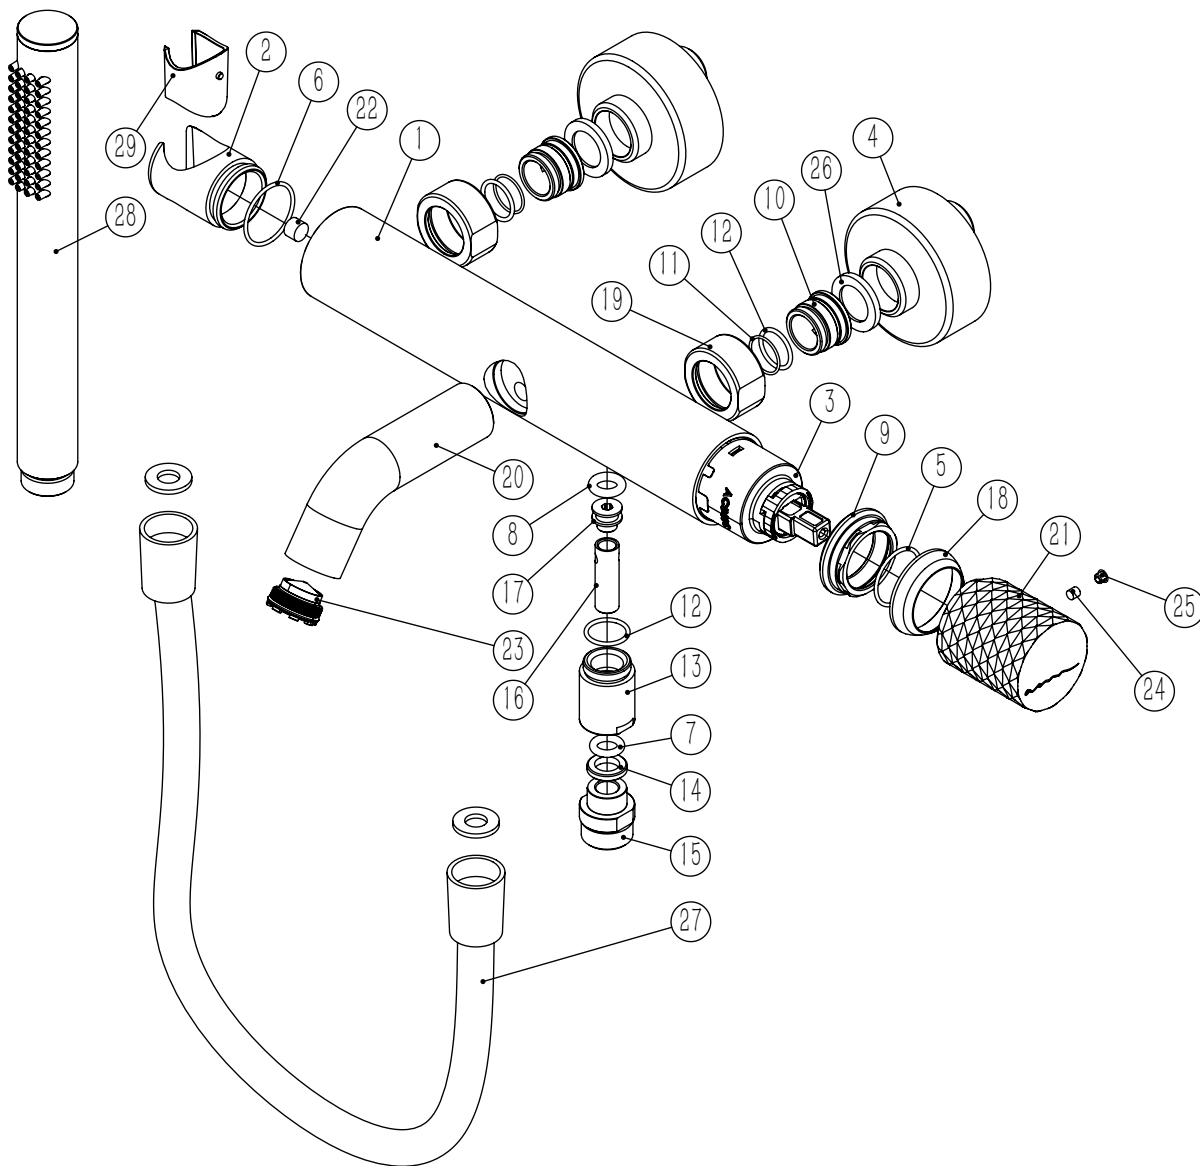

TECNOLOGIA

-  Perlator Embutido
Built-in Aerator
-  AC540A - Cartucho Ø35
AC540A - Cartridge Ø35
-  Chuveiro de mão cilíndrico Latão
Brass cylindrical hand shower
-  Suporte de chuveiro cilíndrico
Cylindrical shower holder
-  Ligaçao banheira/duche 1,70mt silicone
Bath/shower connection 1.70 mt silicone

DIAM040

MONOCOMANDO BANHEIRA
DIAMOND

ASM TAPS®

WATER SOUL

LISTA DE COMPONENTES

Rev. 21/07/2025

Rev.

DIAM040

Nº	DESCRIPTION	REF.	QT.
1	Corpo Banheira Slim	100364	1
2	Suporte Chuveiro Misturadora Cilíndrica	100078	1
3	CARTUCHO 35 ENERGY SAVING	AC540C	1
4	Kit Espelho Minimalista C/Exêntrico H50 Cilíndrico	AC1700	2
5	Orings 23.00x1.50 NBR 70	001098	1
6	Orings 25.00x.50 NBR 70	001102	1
7	Orings 8.00x3.00 NBR 70	001883	1
8	Orings 8.00x3.50 NBR 70	002215	1
9	Porca M37x1,5 C_Oring	100881	1
10	Sede Misturadora Cilíndrica	100179	2
11	ORINGS 15.00x1.00 NBR	001029	2
12	Orings 15.10x1.60 NBR 70	001210	3
13	Aumento Distribuidor Banheira Slim	100365	1
14	Porca Interna Distribuidor Banheira Slim	100133	1
15	Saída Chuveiro 1/2 Distribuidor Banh. Slim	100366	1
16	Tubo Interno Distribuidor Banheira Slim	100368	1
17	Válvula Distribuidor Banheira Slim	100367	1
18	Campânula Porca M37x1,5	100880	1
19	Porca Misturadora Cilíndrico	100056	2
20	Bica Banheira Slim	100413	1
21	MANÍPULO MONOCOMANDO DIAMOND	101433	1
22	Perno Umbrako Din 914 M8-8 Inox	09160800080IN	1
23	PERLATOR 21,5*1 BANHEIRA 22 LT.MIN	AC880	1
24	Perno Umbrako Din 916 M4-5 Inox A-2	09140400050IN	1
25	Dístico em ABS de 5.5mm Cromado	LH-PLCR4	1
26	Vedante Com Rede	0047	2

Nº	DESCRIPTION	REF.	QT.
27	LIGAÇÃO BANHEIRA/DUCHE 1,70MT SILICONE	AC781	1
28	CHUVEIRO MÃO CILINDRICO LATÃO	AC391A	1
29	PROTEÇÃO INTERIOR CHUVEIRO TOMADA DE ÁGUA	AC2040	1

! SERVICE

A S M T A P S ®

W A T E R S O U L