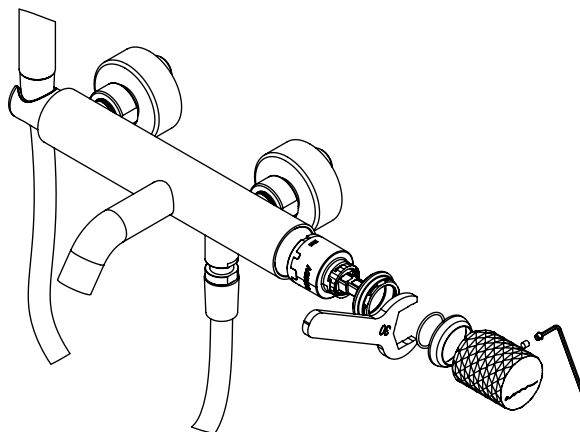

TECNOLOGIA

-  Perlator Embutido
Built-in Aerator
-  AC540A - Cartucho Ø35
AC540A - Cartridge Ø35
-  Chuveiro de mão cilíndrico Latão
Brass cylindrical hand shower
-  Suporte de chuveiro cilíndrico
Cylindrical shower holder
-  Ligaçao banheira/duche 1,70mt silicone
Bath/shower connection 1.70 mt silicone

Nº	DESCRIPTION	REF.	QT.
27	LIGAÇÃO BANHEIRA/DUCHE 1,70MT SILICONE	AC781	1
28	CHUVEIRO MÃO CILINDRICO LATÃO	AC391A	1
29	PROTEÇÃO INTERIOR CHUVEIRO TOMADA DE ÁGUA	AC2040	1

! SERVICE

A S M T A P S ®

W A T E R S O U L

INSTALLATION MANUAL

1 CONECTION

2 FIXED

3 REMOVE PROTECTION

4 FIX IT

5 FIX IT

6 MAINTENANCE

Rev. 21/07/2025