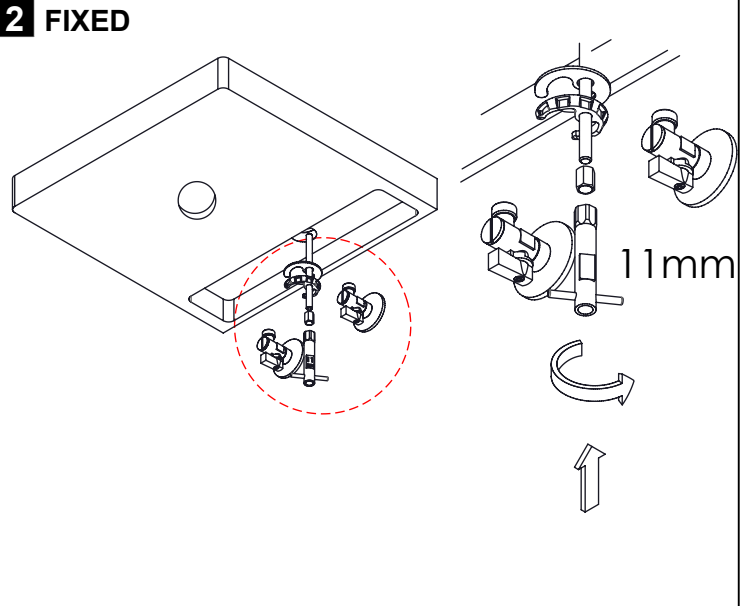

DIAM050

Monocomando Lavatório Alto
DIAMOND

ASM TAPS®

WATER SOUL

LISTA DE COMPONENTES

Rev. 03/11/2025

DIAM050

Nº	DESCRIPTION	REF.	QT.
1	CORPO LAVATÓRIO CILINDRICA	10516	1
2	Pater Lavatório Cilíndrico	100016	1
3	Orings 41.00x2.50 NBR 70	001783	1
4	Perno Umbrako Din 914 M4-4 Inox A-2	09140400040IN	1
5	Fêmea Fixação M8	101071	1
6	Ferradura	AC844	1
7	Ligação 500mm M10x1 G3/8"	AC843	2
8	Perno Fixação P. Monoc. Alto	100258	1
9	Vedação Da Ferradura	AC844	1
10	ÊMBOLO BICA LAVATÓRIO DIAMOND	101537	1
11	Orings 10.00x2.00 NBR 70	001367	2
12	PERLATOR 18,5x1 EMBUTIR 5LT.MIN	AC2290	1
13	CARTUCHO Ø 26 JUNTA SUPERIOR COLD OPEN	AC2280	1
14	Campânula Porca M32x1,5	100883	1
15	Porca M28x1 C. Oring	100892	1
16	Orings 20.00x1.50 NBR 70	021305	1
17	MANÍPULO LAVATÓRIO DIAMOND	AC2370	1
18	Bica Lavatório Diamond	101452	1
19	Orings 7,94 x 1,78 NBR 70	021229	1
20	CAVILHA ELÁSTICA DIN 1481 Ø 2X10 INOX A-2	14810200100IN	1

! SERVICE

A S M T A P S[®]

W A T E R S O U L

INSTALLATION MANUAL

1 CONECTION

2 FIXED

3 REMOVE PROTECTION

4 FIX IT