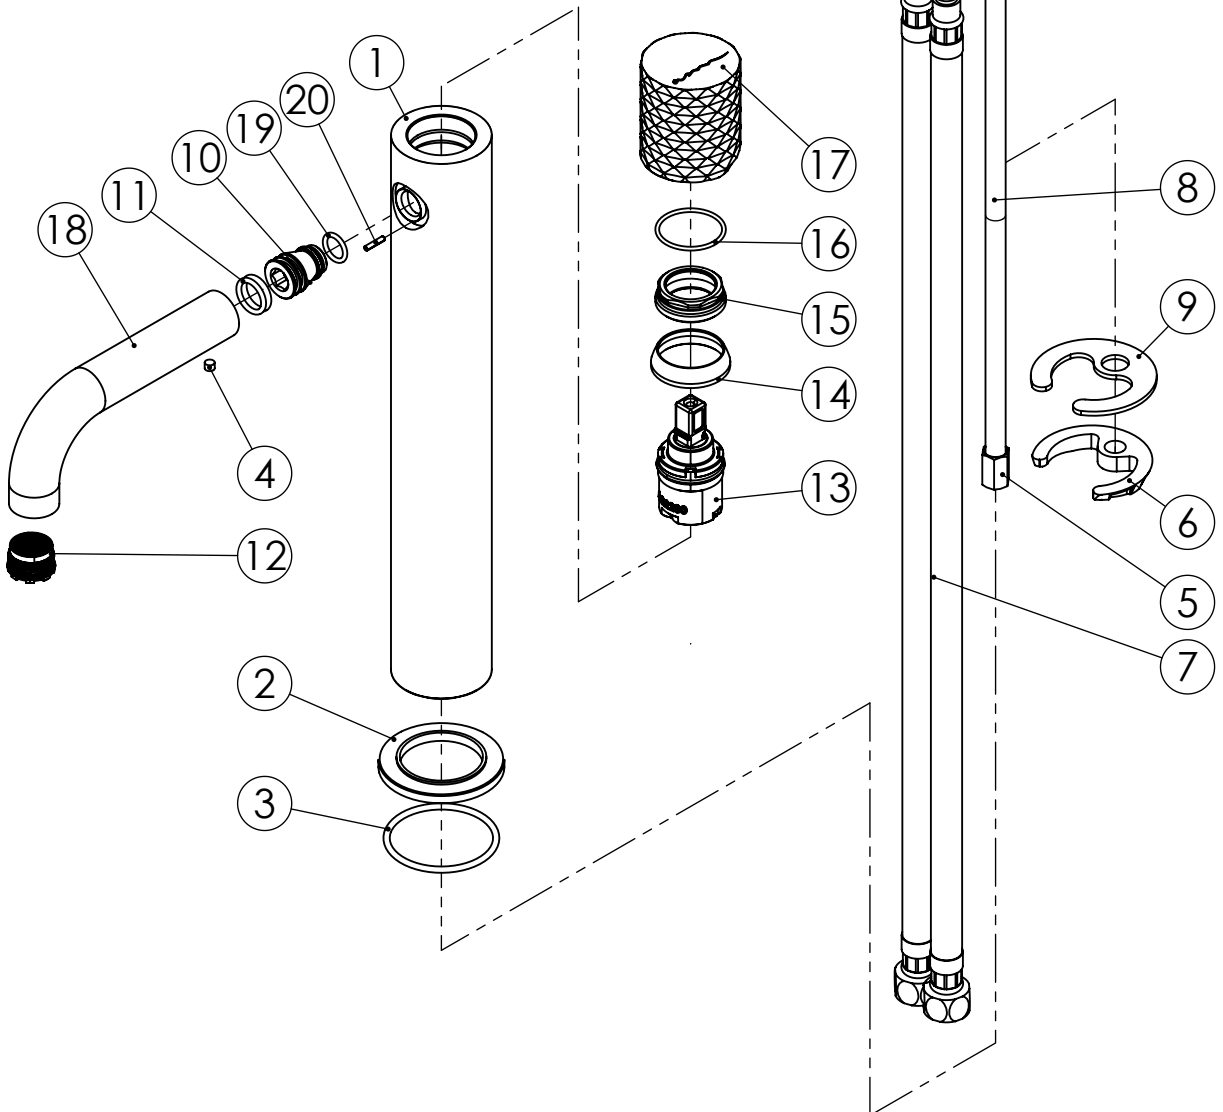

DIAM050

Monocomando Lavatório Alto
DIAMOND

ASM TAPS®

WATER SOUL

LISTA DE COMPONENTES

Rev. 03/11/2025

DIAM050

Nº	DESCRIPTION	REF.	QT.
1	CORPO LAVATÓRIO CILINDRICA	10516	1
2	Pater Lavatório Cilíndrico	100016	1
3	Orings 41.00x2.50 NBR 70	001783	1
4	Perno Umbrako Din 914 M4-4 Inox A-2	09140400040IN	1
5	Fêmea Fixação M8	101071	1
6	Ferradura	AC844	1
7	Ligação 500mm M10x1 G3/8"	AC843	2
8	Perno Fixação P. Monoc. Alto	100258	1
9	Vedação Da Ferradura	AC844	1
10	ÊMBOLO BICA LAVATÓRIO DIAMOND	101537	1
11	Orings 10.00x2.00 NBR 70	001367	2
12	PERLATOR 18,5x1 EMBUTIR 5LT.MIN	AC2290	1
13	CARTUCHO Ø 26 JUNTA SUPERIOR COLD OPEN	AC2280	1
14	Campânula Porca M32x1,5	100883	1
15	Porca M28x1 C. Oring	100892	1
16	Orings 20.00x1.50 NBR 70	021305	1
17	MANÍPULO LAVATÓRIO DIAMOND	AC2370	1
18	Bica Lavatório Diamond	101452	1
19	Orings 7,94 x 1,78 NBR 70	021229	1
20	CAVILHA ELÁSTICA DIN 1481 Ø 2X10 INOX A-2	14810200100IN	1

! SERVICE

A S M T A P S[®]

W A T E R S O U L

INSTALLATION MANUAL

1 CONECTION

2 FIXED

3 REMOVE PROTECTION

4 FIX IT