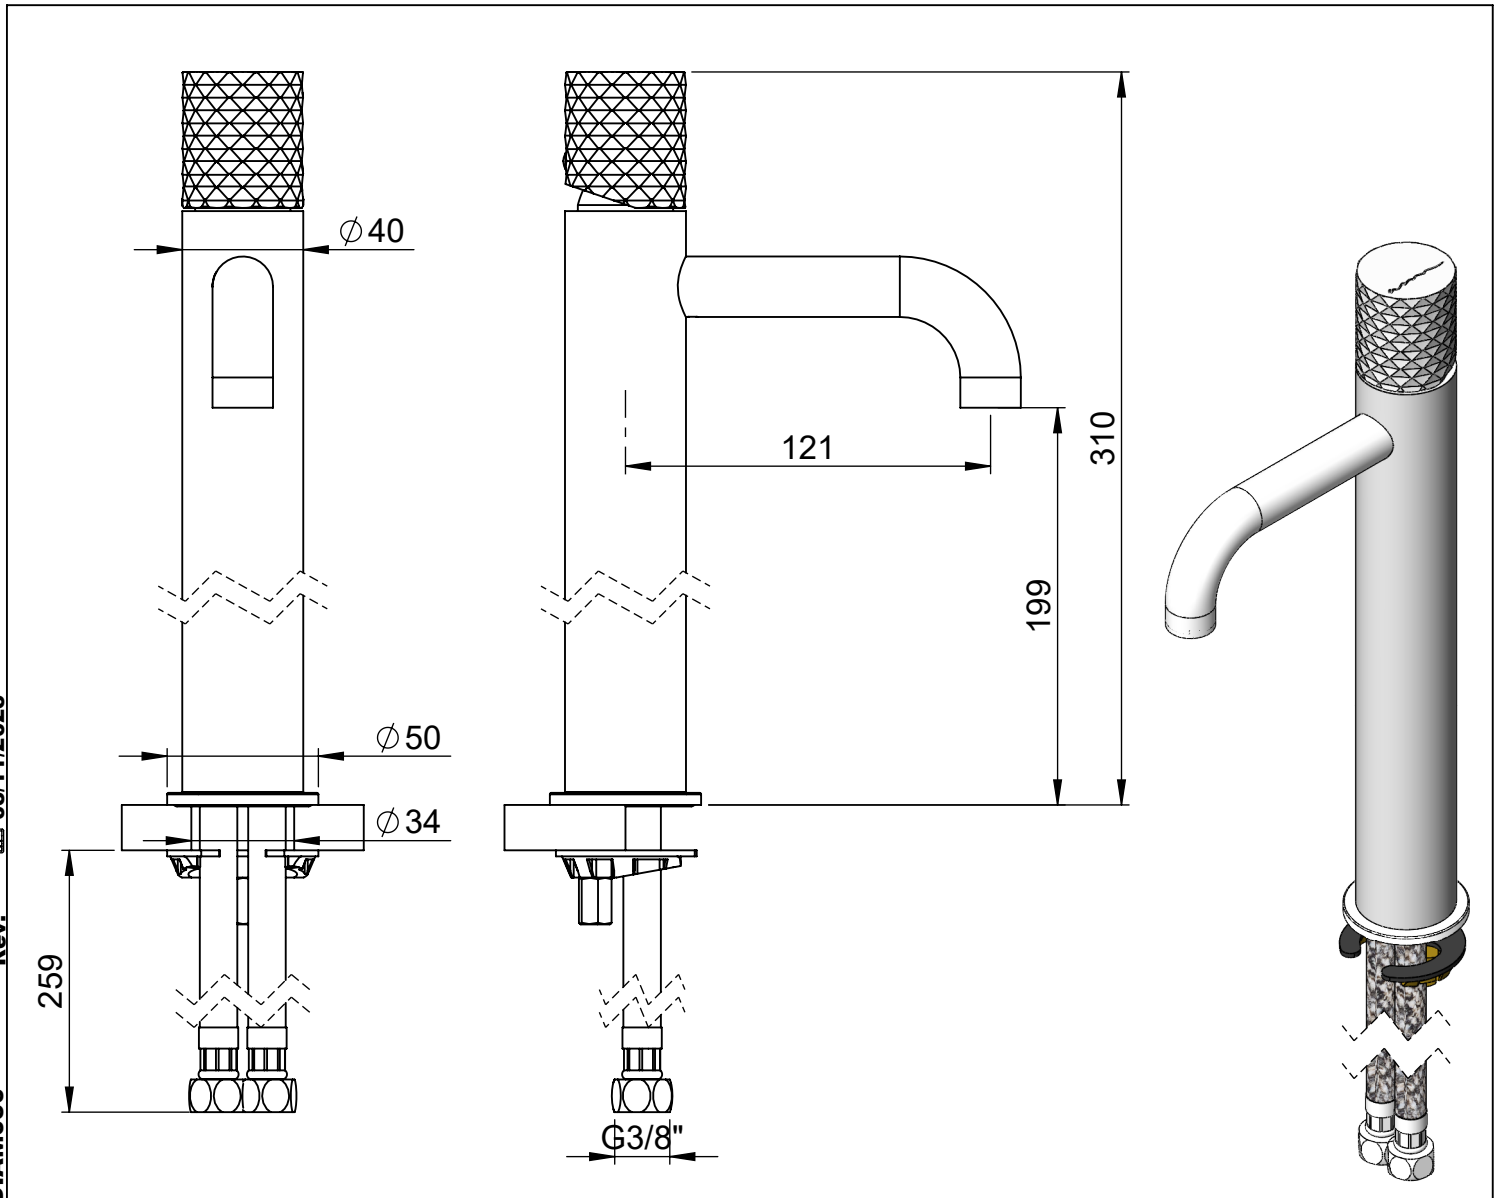

DIAM050 Rev. 03/11/2025

CARACTERÍSTICAS TÉCNICAS

PRESSÃO RECOMENDADA:
RECOMMENDED PRESSURE: 3 - 4 BAR

TEMPERATURA RECOMENDADA:
RECOMMENDED TEMPERATURE: 15°C - 65°C

MATERIAIS:
MATERIALS: Latão

TEMPERATURA MÁXIMA:
MAXIMUM TEMPERATURE: 70°C

CAUDAL MÁXIMO A 3 BAR:
MAXIMUM FLOW AT 3 BAR: 5L/MIN

LIGAÇÃO DE ENTRADA:
INPUT CONNECTION: G3/8"

LIGAÇÃO DE SÉIDA:
OUTPUT CONNECTION: -

PESO (KG):
WEIGHT (KG): -

DIMENSÕES EMBALAGEM (MM):
SIZE PACKAGING (MM): 274x162x102

ACABAMENTOS

CR - CROMADO | CHROME | CHROME | CROMO

PR - PRETO MATE | BLACK MATT | NOIR MAT | NEGRO MATE

BR - BRANCO MATE | WHITE MATT | BLANC MAT | BLANCO MATE

ST - SATINOX | SATINOX | SATINOX | SATINOX

AT - ANTRACITE | ANTHRACITE | ANTHRACITE | ANTRACITA

GM - GUNMETAL | GUNMETAL | GUNMETAL | GUNMETAL

GMM - GUNMETAL MATE | GUNMETAL MATT | GUNMETAL MAT | GUNMETAL MATE

OR - DOURADO | GOLD | DORÉ | DORADO

ORM - DOURADO MATE | GOLD MATT | DORÉ MAT | DORADO MATE

CB - COBRE | COPPER | CUIVRE | COBRE

CBM - COBRE MAT | COPPER MAT | CUIVRE MAT | COBRE MATE

TECNOLOGIA

AC2280 - Cartucho Ø26 Energy Saving
AC2280 - Ø26 Energy Saving Cartridge

Abertura energia saving
Opening energy saving