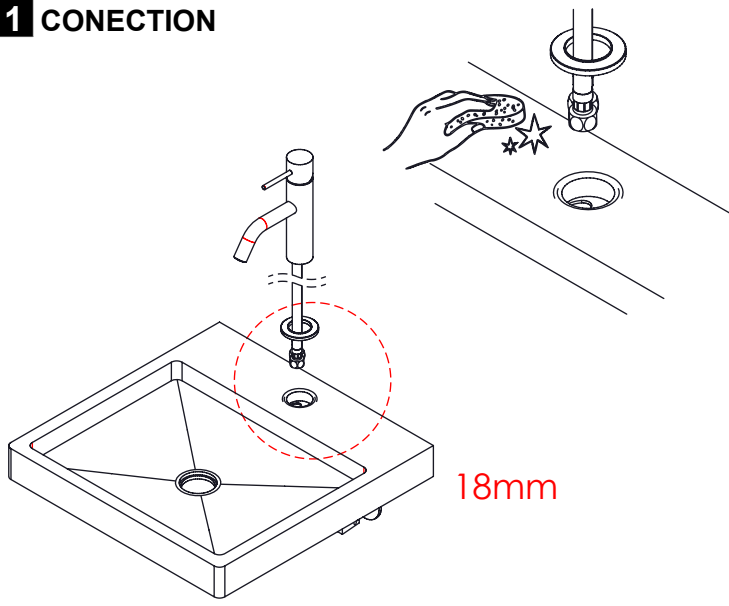

DIAM050

Monocomando Lavatório Alto
DIAMOND

ASM TAPS®

WATER SOUL

LISTA DE COMPONENTES

Rev. 03/11/2025

DIAM050

Nº	DESCRIPTION	REF.	QT.
1	CORPO LAVATÓRIO CILINDRICA	10516	1
2	Pater Lavatório Cilíndrico	100016	1
3	Orings 41.00x2.50 NBR 70	001783	1
4	Perno Umbrako Din 914 M4-4 Inox A-2	09140400040IN	1
5	Fêmea Fixação M8	101071	1
6	Ferradura	AC844	1
7	Ligação 500mm M10x1 G3/8"	AC843	2
8	Perno Fixação P. Monoc. Alto	100258	1
9	Vedação Da Ferradura	AC844	1
10	ÊMBOLO BICA LAVATÓRIO DIAMOND	101537	1
11	Orings 10.00x2.00 NBR 70	001367	2
12	PERLATOR 18,5x1 EMBUTIR 5LT.MIN	AC2290	1
13	CARTUCHO Ø 26 JUNTA SUPERIOR COLD OPEN	AC2280	1
14	Campânula Porca M32x1,5	100883	1
15	Porca M28x1 C. Oring	100892	1
16	Orings 20.00x1.50 NBR 70	021305	1
17	MANÍPULO LAVATÓRIO DIAMOND	AC2370	1
18	Bica Lavatório Diamond	101452	1
19	Orings 7,94 x 1,78 NBR 70	021229	1
20	CAVILHA ELÁSTICA DIN 1481 Ø 2X10 INOX A-2	14810200100IN	1

! SERVICE

A S M T A P S[®]

W A T E R S O U L

INSTALLATION MANUAL

1 CONECTION

2 FIXED

3 REMOVE PROTECTION

4 FIX IT