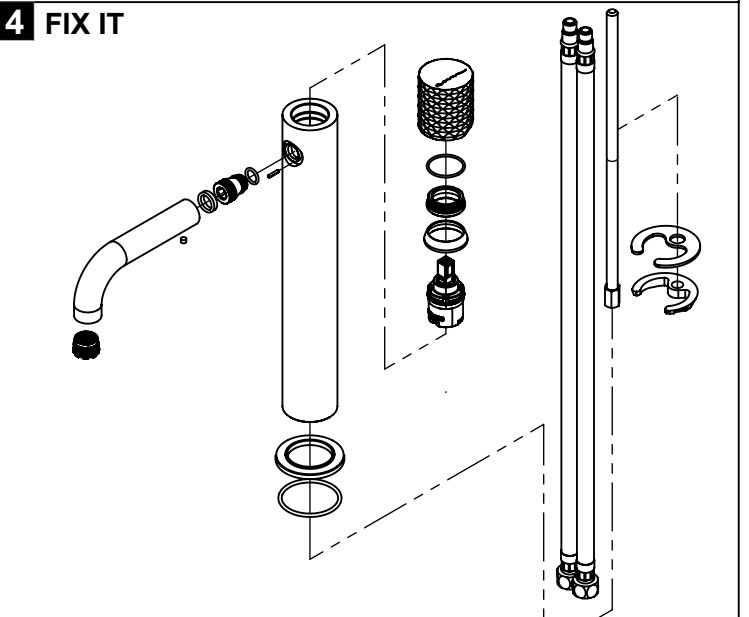

DIAM050

Monocomando Lavatório Alto
DIAMOND

ASM TAPS®

WATER SOUL

LISTA DE COMPONENTES

Rev. 03/11/2025

DIAM050

Nº	DESCRIPTION	REF.	QT.
1	CORPO LAVATÓRIO CILINDRICA	10516	1
2	Pater Lavatório Cilíndrico	100016	1
3	Orings 41.00x2.50 NBR 70	001783	1
4	Perno Umbrako Din 914 M4-4 Inox A-2	09140400040IN	1
5	Fêmea Fixação M8	101071	1
6	Ferradura	AC844	1
7	Ligação 500mm M10x1 G3/8"	AC843	2
8	Perno Fixação P. Monoc. Alto	100258	1
9	Vedação Da Ferradura	AC844	1
10	ÊMBOLO BICA LAVATÓRIO DIAMOND	101537	1
11	Orings 10.00x2.00 NBR 70	001367	2
12	PERLATOR 18,5x1 EMBUTIR 5LT.MIN	AC2290	1
13	CARTUCHO Ø 26 JUNTA SUPERIOR COLD OPEN	AC2280	1
14	Campânula Porca M32x1,5	100883	1
15	Porca M28x1 C. Oring	100892	1
16	Orings 20.00x1.50 NBR 70	021305	1
17	MANÍPULO LAVATÓRIO DIAMOND	AC2370	1
18	Bica Lavatório Diamond	101452	1
19	Orings 7,94 x 1,78 NBR 70	021229	1
20	CAVILHA ELÁSTICA DIN 1481 Ø 2X10 INOX A-2	14810200100IN	1

! SERVICE

A S M T A P S[®]

W A T E R S O U L

INSTALLATION MANUAL

1 CONECTION

2 FIXED

3 REMOVE PROTECTION

4 FIX IT