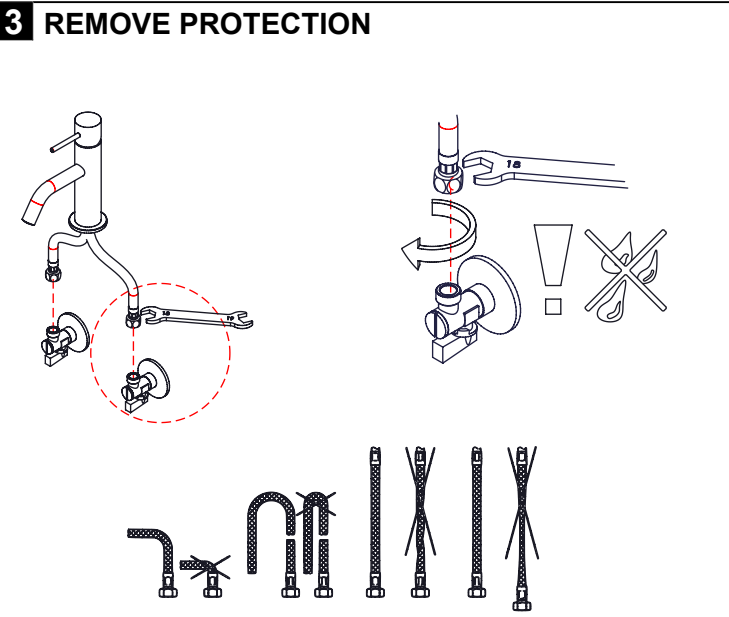

DIAM050

Monocomando Lavatório Alto
DIAMOND

ASM TAPS®

WATER SOUL

LISTA DE COMPONENTES

Rev. 03/11/2025

DIAM050

Nº	DESCRIPTION	REF.	QT.
1	CORPO LAVATÓRIO CILINDRICA	10516	1
2	Pater Lavatório Cilíndrico	100016	1
3	Orings 41.00x2.50 NBR 70	001783	1
4	Perno Umbrako Din 914 M4-4 Inox A-2	09140400040IN	1
5	Fêmea Fixação M8	101071	1
6	Ferradura	AC844	1
7	Ligação 500mm M10x1 G3/8"	AC843	2
8	Perno Fixação P. Monoc. Alto	100258	1
9	Vedação Da Ferradura	AC844	1
10	ÊMBOLO BICA LAVATÓRIO DIAMOND	101537	1
11	Orings 10.00x2.00 NBR 70	001367	2
12	PERLATOR 18,5x1 EMBUTIR 5LT.MIN	AC2290	1
13	CARTUCHO Ø 26 JUNTA SUPERIOR COLD OPEN	AC2280	1
14	Campânula Porca M32x1,5	100883	1
15	Porca M28x1 C. Oring	100892	1
16	Orings 20.00x1.50 NBR 70	021305	1
17	MANÍPULO LAVATÓRIO DIAMOND	AC2370	1
18	Bica Lavatório Diamond	101452	1
19	Orings 7,94 x 1,78 NBR 70	021229	1
20	CAVILHA ELÁSTICA DIN 1481 Ø 2X10 INOX A-2	14810200100IN	1

! SERVICE

A S M T A P S[®]

W A T E R S O U L

INSTALLATION MANUAL

1 CONECTION

2 FIXED

3 REMOVE PROTECTION

4 FIX IT