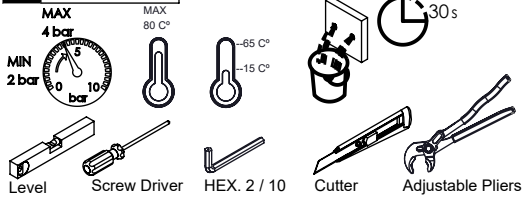

DIAM050

Monocomando Lavatório Alto
DIAMOND

ASM TAPS®

WATER SOUL

LISTA DE COMPONENTES

Rev. 03/11/2025

DIAM050

Nº	DESCRIPTION	REF.	QT.
1	CORPO LAVATÓRIO CILINDRICA	10516	1
2	Pater Lavatório Cilíndrico	100016	1
3	Orings 41.00x2.50 NBR 70	001783	1
4	Perno Umbrako Din 914 M4-4 Inox A-2	09140400040IN	1
5	Fêmea Fixação M8	101071	1
6	Ferradura	AC844	1
7	Ligação 500mm M10x1 G3/8"	AC843	2
8	Perno Fixação P. Monoc. Alto	100258	1
9	Vedação Da Ferradura	AC844	1
10	ÊMBOLO BICA LAVATÓRIO DIAMOND	101537	1
11	Orings 10.00x2.00 NBR 70	001367	2
12	PERLATOR 18,5x1 EMBUTIR 5LT.MIN	AC2290	1
13	CARTUCHO Ø 26 JUNTA SUPERIOR COLD OPEN	AC2280	1
14	Campânula Porca M32x1,5	100883	1
15	Porca M28x1 C. Oring	100892	1
16	Orings 20.00x1.50 NBR 70	021305	1
17	MANÍPULO LAVATÓRIO DIAMOND	AC2370	1
18	Bica Lavatório Diamond	101452	1
19	Orings 7,94 x 1,78 NBR 70	021229	1
20	CAVILHA ELÁSTICA DIN 1481 Ø 2X10 INOX A-2	14810200100IN	1

! SERVICE

A S M T A P S[®]

W A T E R S O U L

INSTALLATION MANUAL

1 CONECTION

2 FIXED

3 REMOVE PROTECTION

4 FIX IT