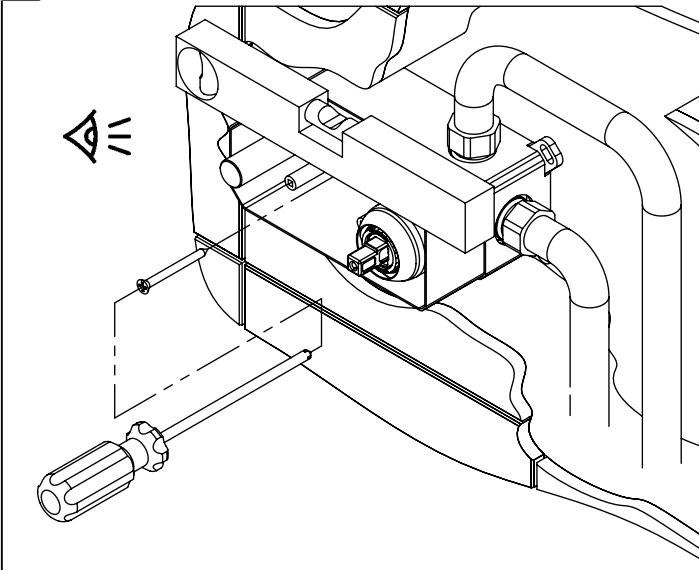

DIAM070

MONOC. EMBUTIR LAVATÓRIO
ESPELHO COMPLETO DIAMOND

ASM TAPS®

WATER SOUL

LISTA DE COMPONENTES

DIAM070 Rev.A 05/05/2026

| Nº | DESCRIPTION | REF. | QT. |
|----|------------------------------------------|---------------|-----|
| 1 | Perno Umbrako Din 914 M4-4 Inox A-2 | 09140400040IN | 2 |
| 2 | BOX MONOC. EMBUTIR LAVATÓRIO/SANITA BIDÉ | INT100 | 1 |
| 3 | PONTEIRA BICA PAREDE BOLD | 101328 | 1 |
| 4 | Orings 10.00x2.00 NBR 70 | 001367 | 1 |
| 5 | COPO EMBUTIDOS EXTERIOR | 101557 | 1 |
| 6 | ESPELHO LAVATÓRIO PAREDE BOLD | 101508 | 1 |
| 7 | MANÍPULO LAVATÓRIO DIAMOND | AC2370 | 1 |
| 8 | BICA LAVATORIO PAREDE Ø24 | 101314 | 1 |
| 9 | PERLATOR 21,5*1 BANHEIRA 22 LT. MIN | AC880 | 1 |
| 10 | Orings 14.50x2.50 NBR 70 | 001580 | 4 |

! SERVICE

DIAM070

MONOC. EMBUTIR LAVATÓRIO
ESPELHO COMPLETO DIAMOND

A S M T A P S ®

W A T E R S O U L

INSTALLATION MANUAL

1 CONECTION

2 FIXED