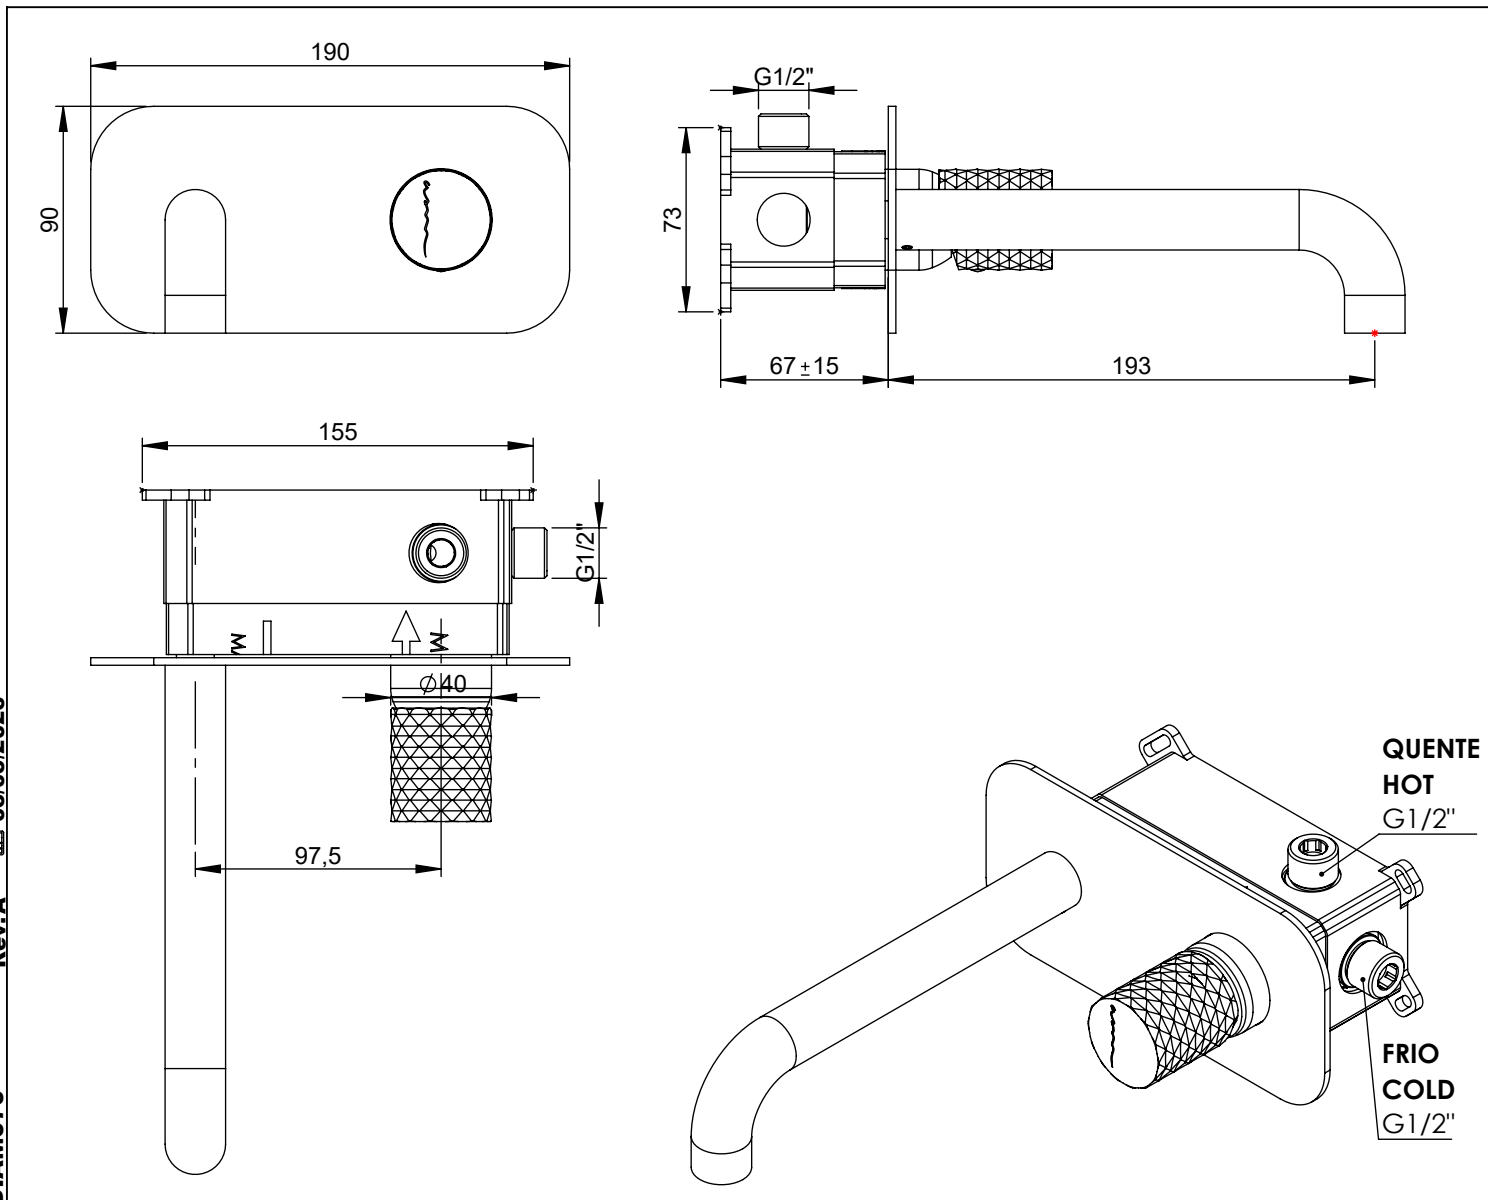

DIAM070

MONOC. EMBUTIR LAVATÓRIO ESPELHO
COMPLETO DIAMOND

ASM TAPS®

WATER SOUL

EN CONCEALED WASHBASIN MIXER
DIAMOND

FR MITIGEUR LAVABO ENCASTRÉE DIAMOND

ES MONOMANDO LAVABO EMPOTRAR
DIAMOND

Rev.A 05/05/2026

DIAM070

CARACTERÍSTICAS TÉCNICAS

PRESSÃO RECOMENDADA:
RECOMMENDED PRESSURE: 3 - 4 BAR

TEMPERATURA RECOMENDADA:
RECOMMENDED TEMPERATURE: 15°C - 65°C

MATERIAIS:
MATERIALS: Latão

TEMPERATURA MÁXIMA:
MAXIMUM TEMPERATURE: 70°C

CAUDAL MÁXIMO A 3 BAR:
MAXIMUM FLOW AT 3 BAR: 5L/MIN

LIGAÇÃO DE ENTRADA:
INPUT CONNECTION: G1/2"

LIGAÇÃO DE SÉIDA:
OUTPUT CONNECTION: G1/2"

PESO (KG):
WEIGHT (KG): 2,37

DIMENSÕES EMBALAGEM (MM):
SIZE PACKAGING (MM): 274x162x102