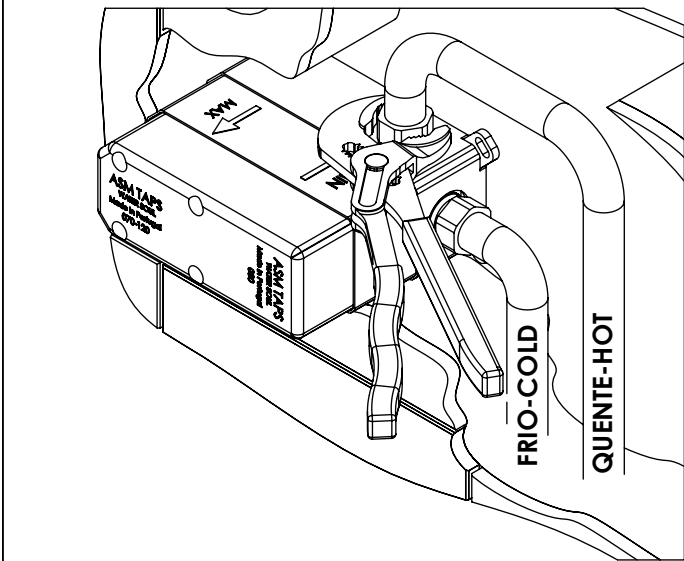

CAUDAL MÁXIMO A 3 BAR:
MAXIMUM FLOW AT 3 BAR: 5L/MIN

LIGAÇÃO DE ENTRADA:
INPUT CONNECTION: G1/2"

LIGAÇÃO DE SÉIDA:
OUTPUT CONNECTION: G1/2"

PESO (KG):
WEIGHT (KG): 2,37

DIMENSÕES EMBALAGEM (MM):
SIZE PACKAGING (MM): 274x162x102

! SERVICE

DIAM070

MONOC. EMBUTIR LAVATÓRIO
ESPELHO COMPLETO DIAMOND

A S M T A P S ®

W A T E R S O U L

INSTALLATION MANUAL

1 CONECTION

2 FIXED