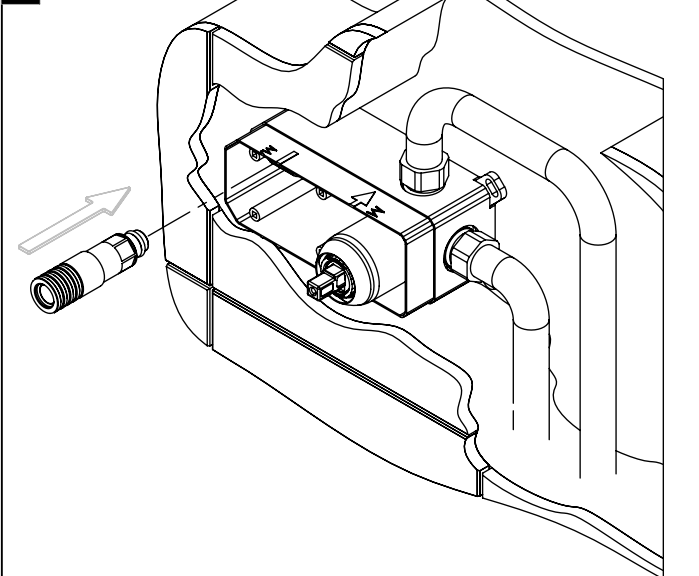

! SERVICE

DIAM070

MONOC. EMBUTIR LAVATÓRIO
ESPELHO COMPLETO DIAMOND

A S M T A P S ®

W A T E R S O U L

INSTALLATION MANUAL

1 CONECTION

2 FIXED

3 REMOVE PROTECTION

4 INSERT

5 FIX IT

6 MAINTENANCE

DIAM070 Rev.A 05/05/2026