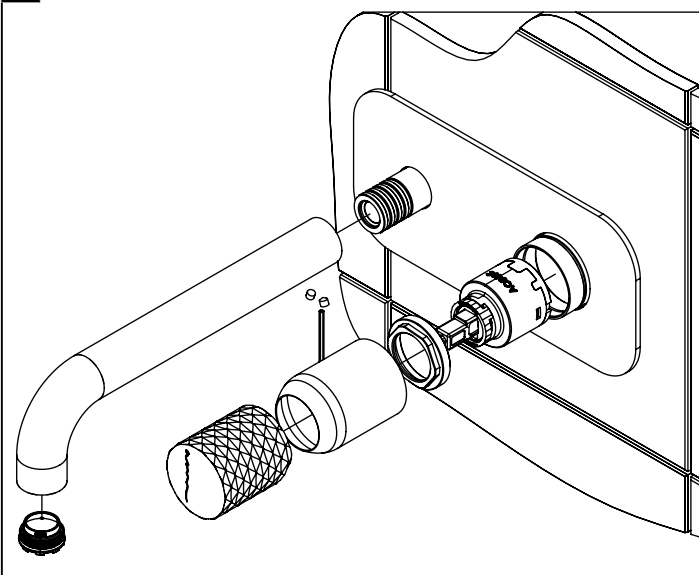

DIAM070

MONOC. EMBUTIR LAVATÓRIO
ESPELHO COMPLETO DIAMOND

ASM TAPS®

WATER SOUL

LISTA DE COMPONENTES

DIAM070 Rev.A 05/05/2026

| Nº | DESCRIPTION | REF. | QT. |
|----|------------------------------------------|---------------|-----|
| 1 | Perno Umbrako Din 914 M4-4 Inox A-2 | 09140400040IN | 2 |
| 2 | BOX MONOC. EMBUTIR LAVATÓRIO/SANITA BIDÉ | INT100 | 1 |
| 3 | PONTEIRA BICA PAREDE BOLD | 101328 | 1 |
| 4 | Orings 10.00x2.00 NBR 70 | 001367 | 1 |
| 5 | COPO EMBUTIDOS EXTERIOR | 101557 | 1 |
| 6 | ESPELHO LAVATÓRIO PAREDE BOLD | 101508 | 1 |
| 7 | MANÍPULO LAVATÓRIO DIAMOND | AC2370 | 1 |
| 8 | BICA LAVATORIO PAREDE Ø24 | 101314 | 1 |
| 9 | PERLATOR 21,5*1 BANHEIRA 22 LT. MIN | AC880 | 1 |
| 10 | Orings 14.50x2.50 NBR 70 | 001580 | 4 |

! SERVICE

DIAM070

MONOC. EMBUTIR LAVATÓRIO
ESPELHO COMPLETO DIAMOND

A S M T A P S ®

W A T E R S O U L

INSTALLATION MANUAL

1 CONECTION

2 FIXED

3 REMOVE PROTECTION

4 INSERT

5 FIX IT

6 MAINTENANCE

DIAM070 Rev.A 05/05/2026