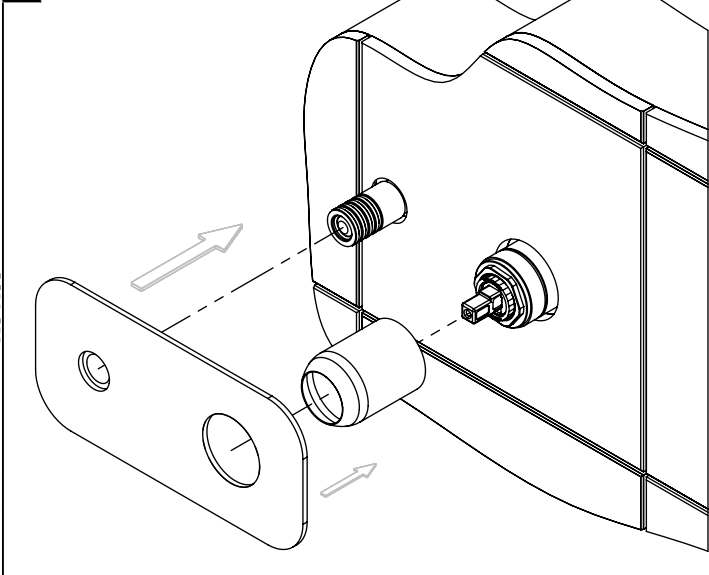

! SERVICE

DIAM070

MONOC. EMBUTIR LAVATÓRIO
ESPELHO COMPLETO DIAMOND

A S M T A P S ®

W A T E R S O U L

INSTALLATION MANUAL

1 CONECTION

2 FIXED

3 REMOVE PROTECTION

4 INSERT

5 FIX IT

6 MAINTENANCE

DIAM070 Rev.A 05/05/2026