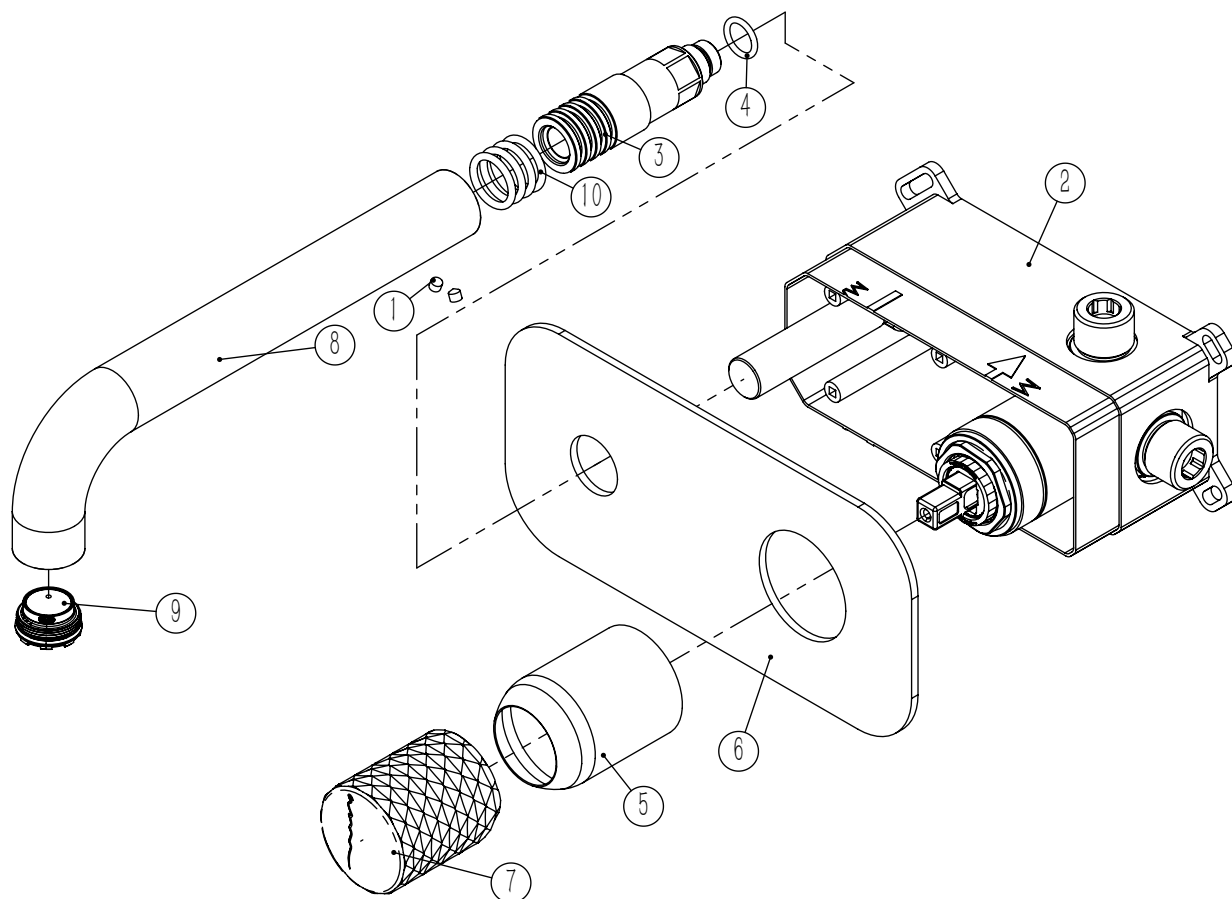

DIAM070

MONOC. EMBUTIR LAVATÓRIO
ESPELHO COMPLETO DIAMOND

ASM TAPS®

WATER SOUL

LISTA DE COMPONENTES

DIAM070 Rev.A 05/05/2026

| Nº | DESCRIPTION | REF. | QT. |
|----|------------------------------------------|---------------|-----|
| 1 | Perno Umbrako Din 914 M4-4 Inox A-2 | 09140400040IN | 2 |
| 2 | BOX MONOC. EMBUTIR LAVATÓRIO/SANITA BIDÉ | INT100 | 1 |
| 3 | PONTEIRA BICA PAREDE BOLD | 101328 | 1 |
| 4 | Orings 10.00x2.00 NBR 70 | 001367 | 1 |
| 5 | COPO EMBUTIDOS EXTERIOR | 101557 | 1 |
| 6 | ESPELHO LAVATÓRIO PAREDE BOLD | 101508 | 1 |
| 7 | MANÍPULO LAVATÓRIO DIAMOND | AC2370 | 1 |
| 8 | BICA LAVATORIO PAREDE Ø24 | 101314 | 1 |
| 9 | PERLATOR 21,5*1 BANHEIRA 22 LT. MIN | AC880 | 1 |
| 10 | Orings 14.50x2.50 NBR 70 | 001580 | 4 |

! SERVICE

DIAM070

MONOC. EMBUTIR LAVATÓRIO
ESPELHO COMPLETO DIAMOND

A S M T A P S ®

W A T E R S O U L

INSTALLATION MANUAL

1 CONECTION

2 FIXED