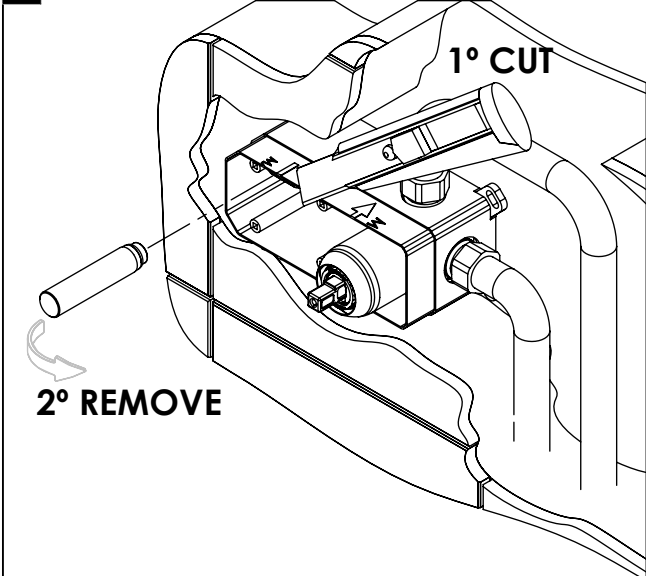

3 REMOVE PROTECTION