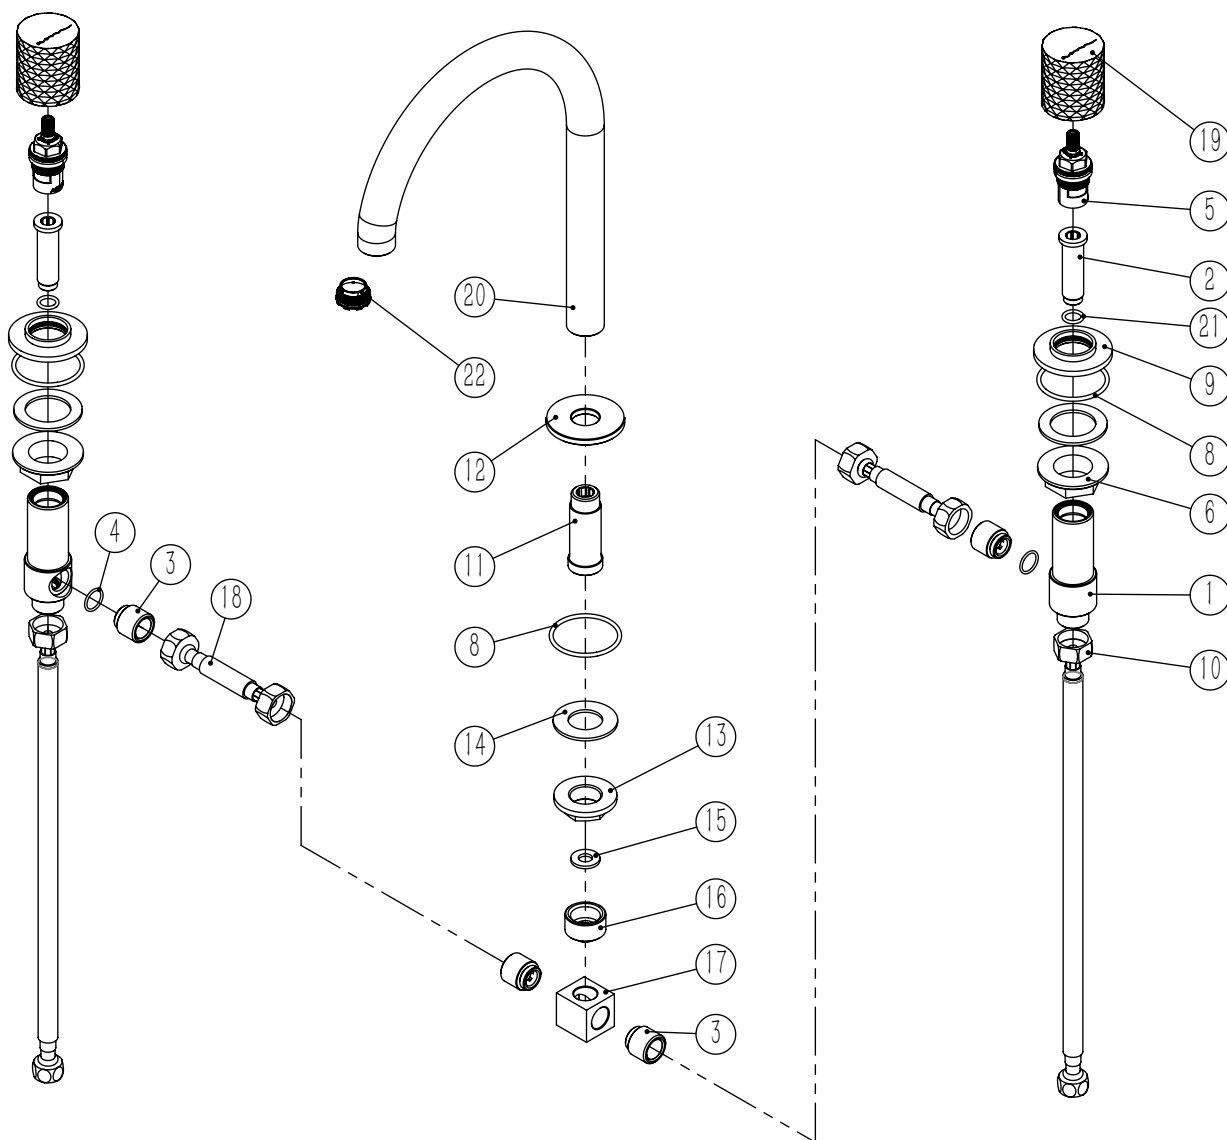

CB - COBRE | COPPER | CUIVRE | COBRE

CBM - COBRE MAT | COPPER MAT | CUIVRE MAT | COBRE MATE

TECNOLOGIA

- Perlator Embutido
Built-in Aerator
- AC1360 - Castelo Cerâmico 1/2"
AC1360 - Ceramic Valve 1/2"
- Embutido ao balcão
Built-in to balcony

DIAM070B

MISTURADORA LAVATÓRIO 3 FUROS BANCADA DIAMOND

ASM TAPS®

WATER SOUL

LISTA DE COMPONENTES

DIAM070B Rev. 08/09/2025

Nº	DESCRIPTION	REF.	QT.
1	Canhão Passador G3_4 BIA070B	100990	2
2	Tubo Interior Passador BIA070B	100991	2
3	Casquilho P_Base Chuveiro	100052	4
4	Orings 13.00x1.50 NBR 70	001078	2
5	Cartucho Cerâmico 90°	AC1360	2
6	Porca ABS 3_4 P_Pater 3 Furos	100624	2
7	Vedação 3_4 P_Pater 3 Furos	100625	2
8	Orings 41.00x2.50 NBR 70	001783	3
9	Pater Passador Balcão BIA070B	100992	2
10	Ligação 350mm G1-2 G3-8	AC847	2
11	Canhão G1-2 M18x1 BIA016	101051	1
12	Pater Bica BIA016	101038	1
13	Porca ABS Aperto G1-2	100637	1
14	Vedação G1-2	100653	1
15	Vedante Sem Rede G1-2	044	1
16	Casquilho Injetores KIT001	100786	1
17	União Tubos Quadrado 25 KIT001	100784	1
18	Ligação 200mm G1-2 G1-2	AC1800	2
19	MANÍPULO DISTRIBUIDOR DIAMOND	AC2380	2
20	Bica Bengala CIL060C	100791	1
21	Orings 10.00x2.00 NBR 70	001367	2
22	PERLATOR 21,5*1 BANHEIRA 22 LT.MIN	AC880	1
23	Casquilho Inferior Bica CIL060	101248	1