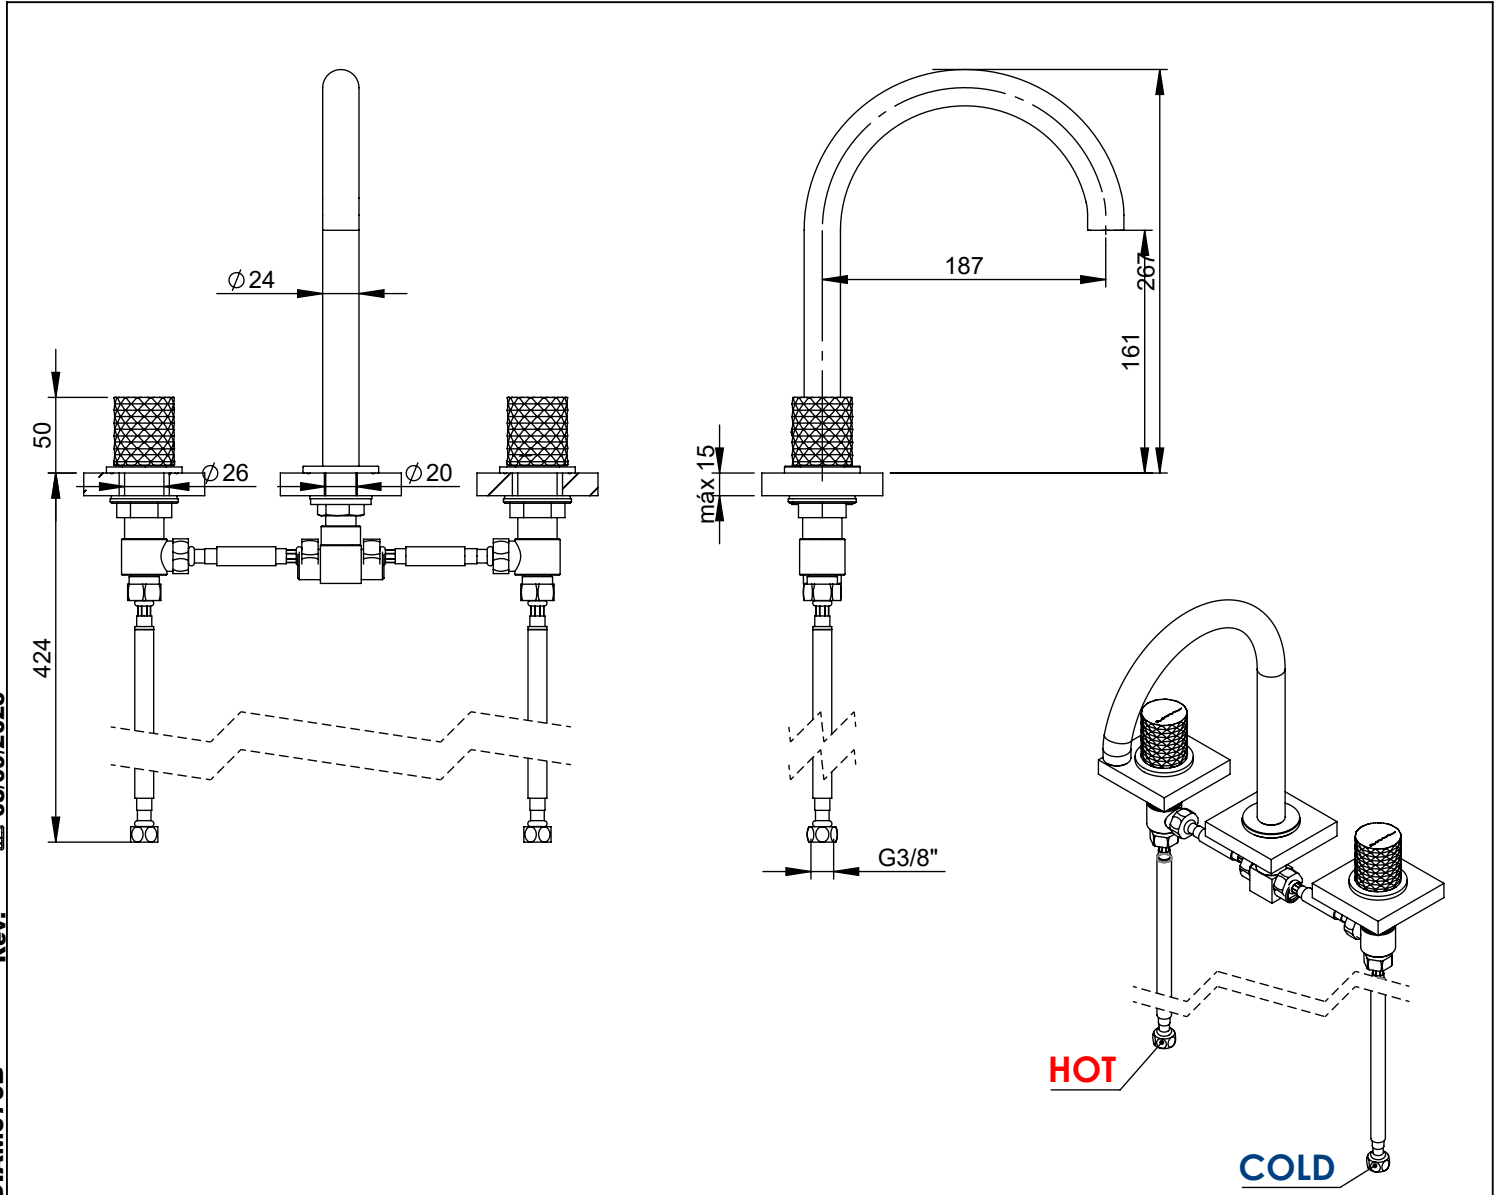

DIAM070B

MISTURADORA LAVATÓRIO 3 FUROS
BANCADA DIAMOND

ASM TAPS®

WATER SOUL

EN 3 HOLE DECK-MOUNTED CONCEALED
WASHBASIN MIXER DIAMOND

FR MÉLANGEUR LAVABO ENCASTRÉE 3
TROUS DE PLAN DIAMOND

ES MEZCLADOR LAVABO EMPOTRAR 3
AGUJEROS ENCIMERA DIAMOND

CAUDAL MÁXIMO A 3 BAR:
MAXIMUM FLOW AT 3 BAR: 5L/MIN

LIGAÇÃO DE ENTRADA:
INPUT CONNECTION: G1/2"

LIGAÇÃO DE SAÍDA:
OUTPUT CONNECTION: G1/2"

PESO (KG):
WEIGHT (KG): 1,96

DIMENSÕES EMBALAGEM (MM):
SIZE PACKAGING (MM): 367x205x80

DIAM070B

MISTURADORA LAVATÓRIO 3 FUROS BANCADA DIAMOND

ASM TAPS®

WATER SOUL

LISTA DE COMPONENTES

DIAM070B Rev. 08/09/2025

Nº	DESCRIPTION	REF.	QT.
1	Canhão Passador G3_4 BIA070B	100990	2
2	Tubo Interior Passador BIA070B	100991	2
3	Casquilho P_Base Chuveiro	100052	4
4	Orings 13.00x1.50 NBR 70	001078	2
5	Cartucho Cerâmico 90°	AC1360	2
6	Porca ABS 3_4 P_Pater 3 Furos	100624	2
7	Vedação 3_4 P_Pater 3 Furos	100625	2
8	Orings 41.00x2.50 NBR 70	001783	3
9	Pater Passador Balcão BIA070B	100992	2
10	Ligação 350mm G1-2 G3-8	AC847	2
11	Canhão G1-2 M18x1 BIA016	101051	1
12	Pater Bica BIA016	101038	1
13	Porca ABS Aperto G1-2	100637	1
14	Vedação G1-2	100653	1
15	Vedante Sem Rede G1-2	044	1
16	Casquilho Injetores KIT001	100786	1
17	União Tubos Quadrado 25 KIT001	100784	1
18	Ligação 200mm G1-2 G1-2	AC1800	2
19	MANÍPULO DISTRIBUIDOR DIAMOND	AC2380	2
20	Bica Bengala CIL060C	100791	1
21	Orings 10.00x2.00 NBR 70	001367	2
22	PERLATOR 21,5*1 BANHEIRA 22 LT.MIN	AC880	1
23	Casquilho Inferior Bica CIL060	101248	1