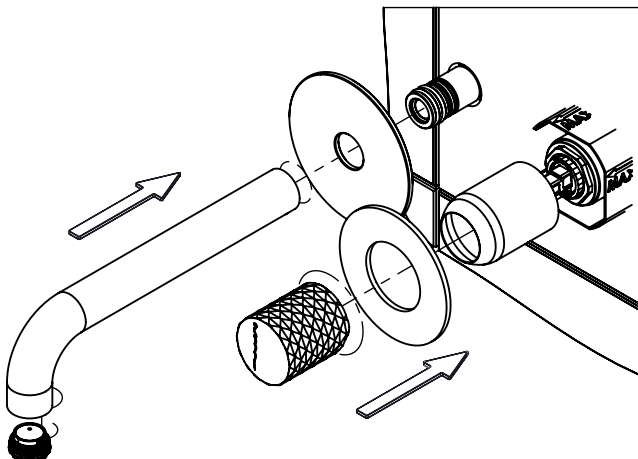

! SERVICE

DIAM070C

MONOC. EMBUTIR LAVAT. PAREDE
ESPELHOS SEPARADOS Ø 60MM
DIAMOND

A S M T A P S ®

W A T E R S O U L

INSTALLATION MANUAL

1 CONECTION

2 FIXED

3 REMOVE PROTECTION

4 FIX IT

5 FIX IT

6 MAINTENANCE

DIAM070C
Rev. B
11/05/2026