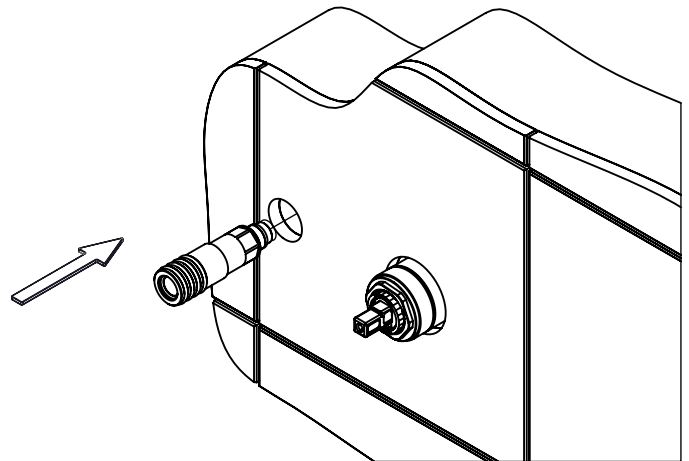

! SERVICE

DIAM070C

MONOC. EMBUTIR LAVAT. PAREDE
ESPELHOS SEPARADOS Ø 60MM
DIAMOND

A S M T A P S ®

W A T E R S O U L

INSTALLATION MANUAL

1 CONECTION

2 FIXED

3 REMOVE PROTECTION

4 FIX IT

5 FIX IT

6 MAINTENANCE

DIAM070C
Rev. B
11/05/2026