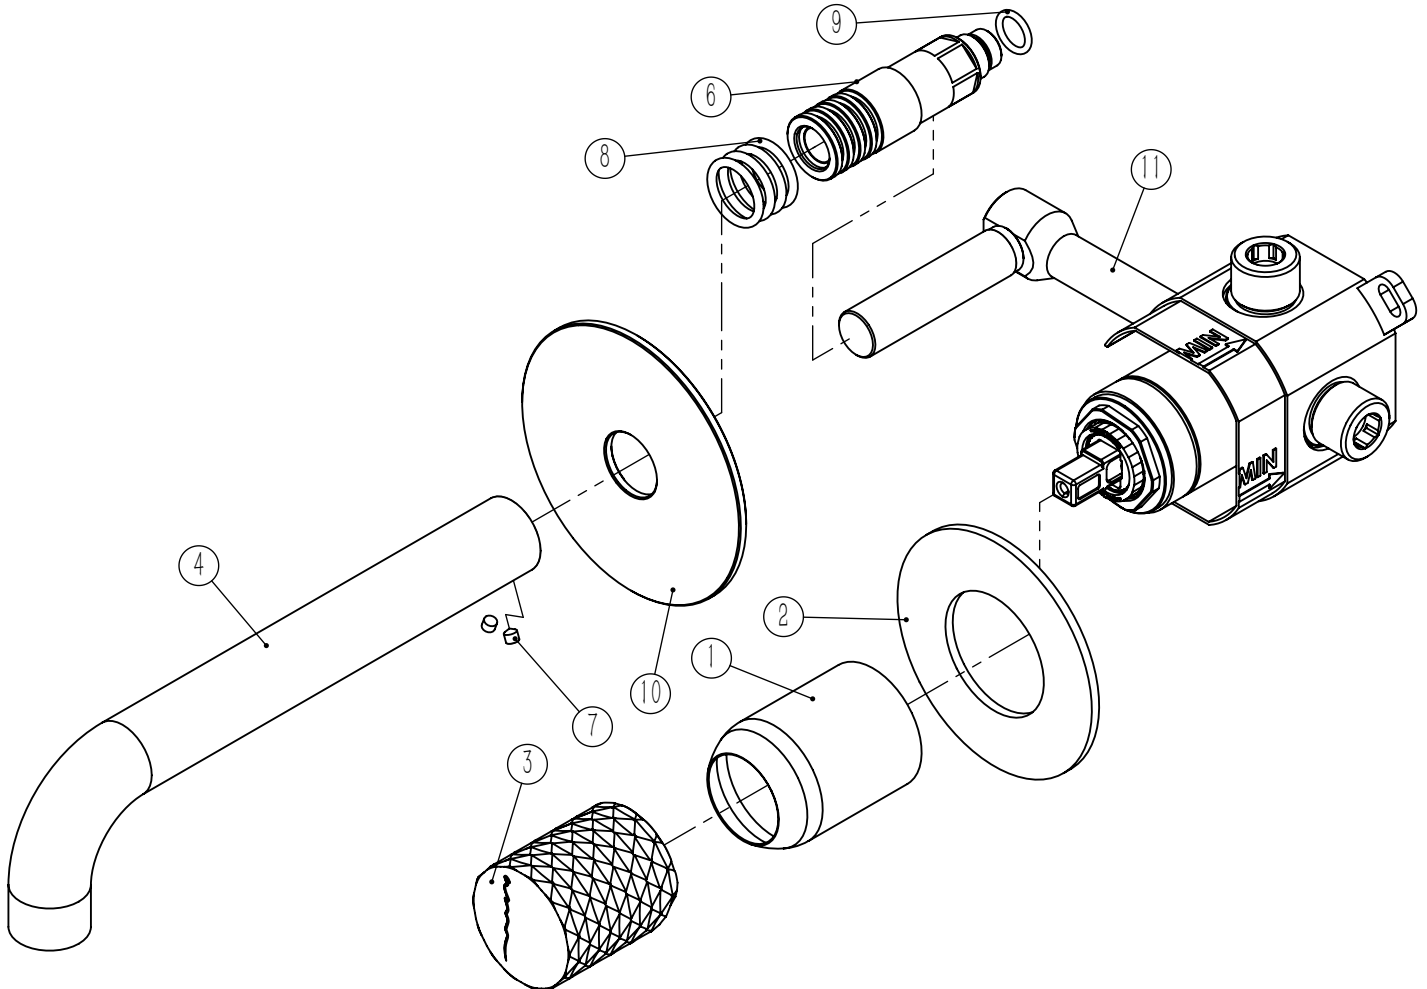

ASM TAPS
MADE IN PORTUGAL

DIAM070C

MONOC. EMBUTIR LAVAT. PAREDE
ESPELHOS SEPARADOS Ø 60MM
DIAMOND

ASM TAPS®

WATER SOUL

LISTA DE COMPONENTES

DIAM070C Rev.B 11/05/2026

Nº	DESCRIPTION	REF.	QT.
1	COPO EMBUTIDOS EXTERIOR	101557	1
2	ESPELHO 1 VIA CILÍNDRICO	100274	1
3	MANÍPULO LAVATÓRIO DIAMOND	AC2370	1
4	BICA LAVATORIO PAREDE Ø24	101314	1
5	PERLATOR 21,5*1 BANHEIRA 22 LT. MIN	AC880	1
6	PONTEIRA BICA PAREDE BOLD	101328	1
7	Perno Umbrako Din 914 M4-4 Inox A-2	09140400040IN	2
8	Orings 13.60x2.70 NBR 70	001862	4
9	Orings 10.00x2.00 NBR 70	001367	1
10	PATER CILÍNDRICO Ø90MM FURO 1-2	101431	1
11	BOX MONOC. EMBUTIR LAVATÓRIO/SANITA BIDE ESPELHOS SEPARADOS	INT101	1

! SERVICE

DIAM070C

MONOC. EMBUTIR LAVAT. PAREDE
ESPELHOS SEPARADOS Ø 60MM
DIAMOND

A S M T A P S ®

W A T E R S O U L

INSTALLATION MANUAL

1 CONECTION

2 FIXED