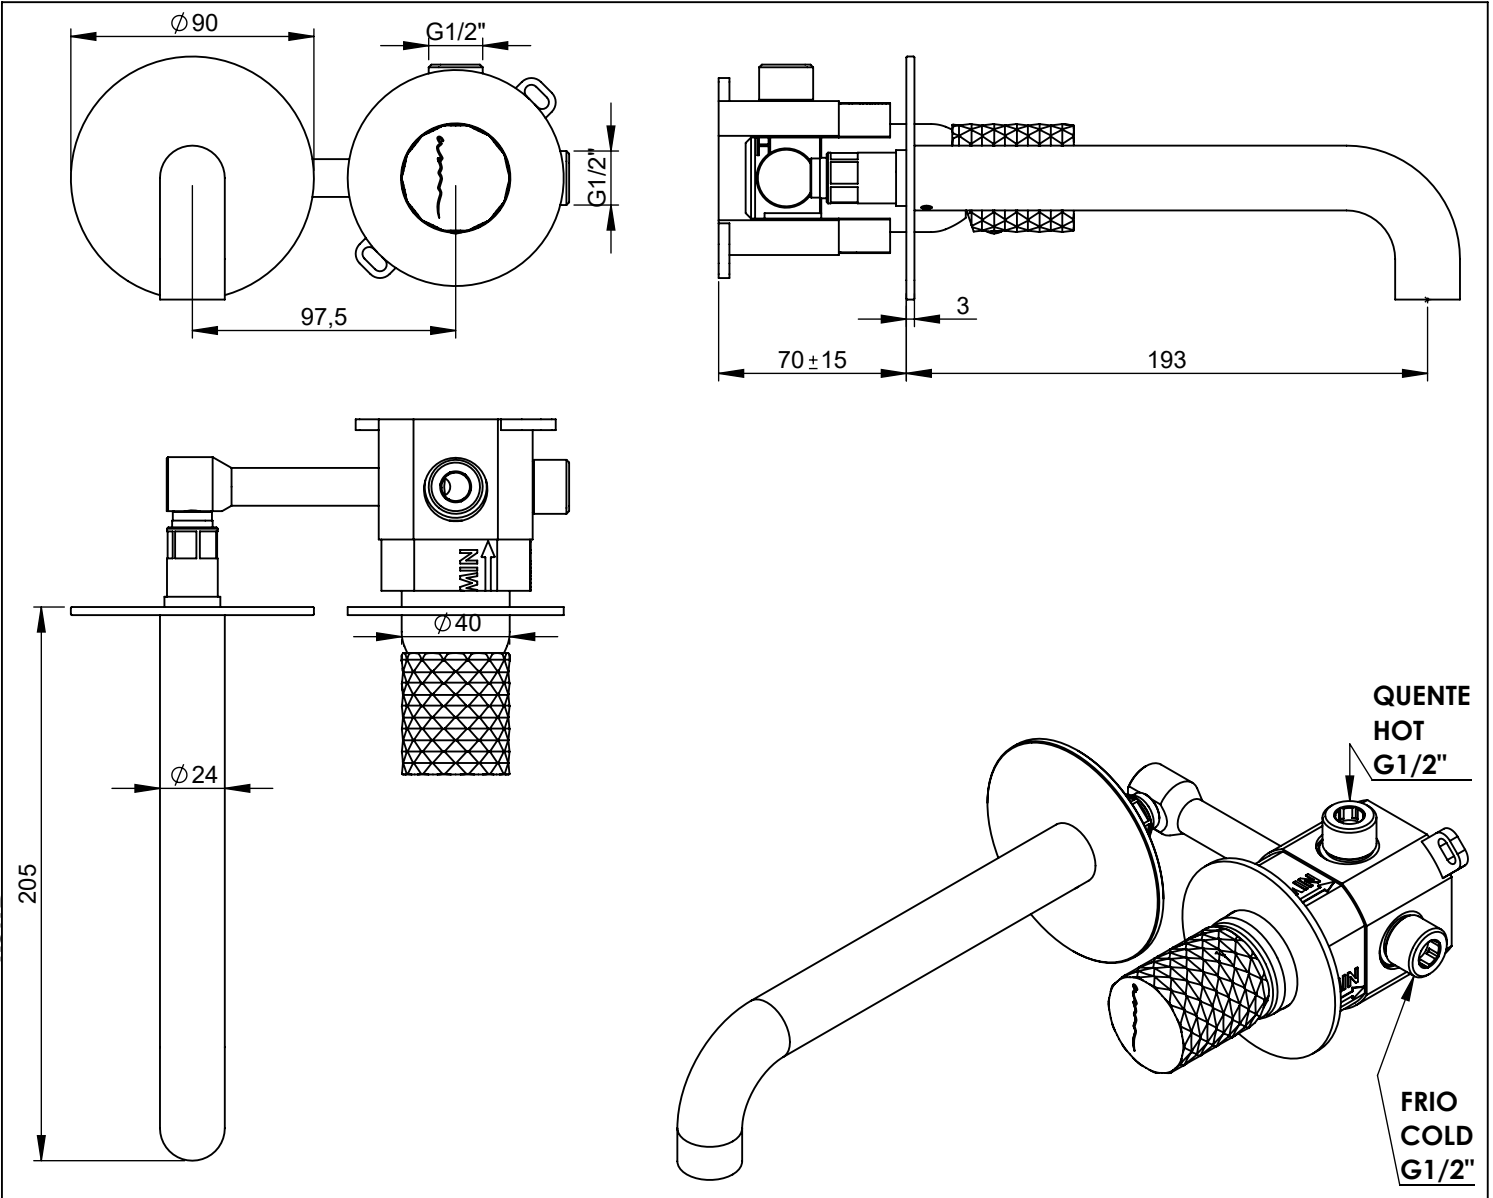

DIAM070C

MONOC. EMBUTIR LAVAT. PAREDE
ESPELHOS SEPARADOS Ø 60MM DIAMOND

ASM TAPS®

WATER SOUL

EN CONCEALED WASHBASIN MIXER
DIAMOND

FR MITIGEUR LAVABO ENCASTRÉE DIAMOND

ES MONOMANDO LAVABO EMPOTRAR
DIAMOND

Rev. B 11/05/2026

CAUDAL MÁXIMO A 3 BAR:
MAXIMUM FLOW AT 3 BAR: 5L/MIN

LIGAÇÃO DE ENTRADA:
INPUT CONNECTION: G1/2"

LIGAÇÃO DE SÉIDA:
OUTPUT CONNECTION: G1/2"

PESO (KG):
WEIGHT (KG): 1,46

DIMENSÕES EMBALAGEM (MM):
SIZE PACKAGING (MM): 274x162x102

ASM TAPS
MADE IN PORTUGAL

DIAM070C

MONOC. EMBUTIR LAVAT. PAREDE
ESPELHOS SEPARADOS Ø 60MM
DIAMOND

ASM TAPS®

WATER SOUL

LISTA DE COMPONENTES

DIAM070C Rev.B 11/05/2026

Nº	DESCRIPTION	REF.	QT.
1	COPO EMBUTIDOS EXTERIOR	101557	1
2	ESPELHO 1 VIA CILÍNDRICO	100274	1
3	MANÍPULO LAVATÓRIO DIAMOND	AC2370	1
4	BICA LAVATORIO PAREDE Ø24	101314	1
5	PERLATOR 21,5*1 BANHEIRA 22 LT. MIN	AC880	1
6	PONTEIRA BICA PAREDE BOLD	101328	1
7	Perno Umbrako Din 914 M4-4 Inox A-2	09140400040IN	2
8	Orings 13.60x2.70 NBR 70	001862	4
9	Orings 10.00x2.00 NBR 70	001367	1
10	PATER CILÍNDRICO Ø90MM FURO 1-2	101431	1
11	BOX MONOC. EMBUTIR LAVATÓRIO/SANITA BIDE ESPELHOS SEPARADOS	INT101	1