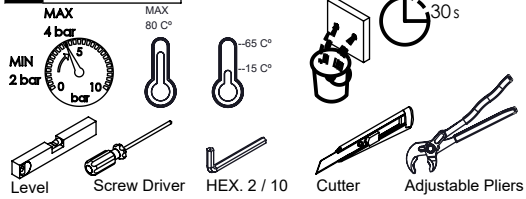

ASM TAPS
MADE IN PORTUGAL

DIAM070C

MONOC. EMBUTIR LAVAT. PAREDE
ESPELHOS SEPARADOS Ø 60MM
DIAMOND

ASM TAPS®

WATER SOUL

LISTA DE COMPONENTES

DIAM070C Rev.B 11/05/2026

Nº	DESCRIPTION	REF.	QT.
1	COPO EMBUTIDOS EXTERIOR	101557	1
2	ESPELHO 1 VIA CILÍNDRICO	100274	1
3	MANÍPULO LAVATÓRIO DIAMOND	AC2370	1
4	BICA LAVATORIO PAREDE Ø24	101314	1
5	PERLATOR 21,5*1 BANHEIRA 22 LT. MIN	AC880	1
6	PONTEIRA BICA PAREDE BOLD	101328	1
7	Perno Umbrako Din 914 M4-4 Inox A-2	09140400040IN	2
8	Orings 13.60x2.70 NBR 70	001862	4
9	Orings 10.00x2.00 NBR 70	001367	1
10	PATER CILÍNDRICO Ø90MM FURO 1-2	101431	1
11	BOX MONOC. EMBUTIR LAVATÓRIO/SANITA BIDE ESPELHOS SEPARADOS	INT101	1

! SERVICE

DIAM070C

MONOC. EMBUTIR LAVAT. PAREDE
ESPELHOS SEPARADOS Ø 60MM
DIAMOND

A S M T A P S ®

W A T E R S O U L

INSTALLATION MANUAL

1 CONECTION

2 FIXED