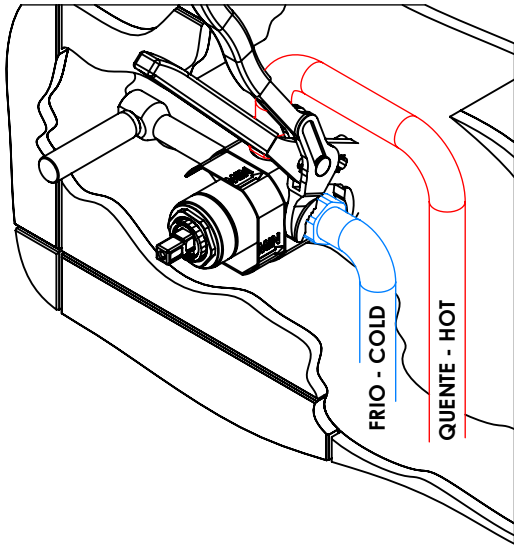

ASM TAPS
MADE IN PORTUGAL

DIAM070C

MONOC. EMBUTIR LAVAT. PAREDE
ESPELHOS SEPARADOS Ø 60MM
DIAMOND

ASM TAPS®

WATER SOUL

LISTA DE COMPONENTES

DIAM070C Rev.B 11/05/2026

Nº	DESCRIPTION	REF.	QT.
1	COPO EMBUTIDOS EXTERIOR	101557	1
2	ESPELHO 1 VIA CILÍNDRICO	100274	1
3	MANÍPULO LAVATÓRIO DIAMOND	AC2370	1
4	BICA LAVATORIO PAREDE Ø24	101314	1
5	PERLATOR 21,5*1 BANHEIRA 22 LT. MIN	AC880	1
6	PONTEIRA BICA PAREDE BOLD	101328	1
7	Perno Umbrako Din 914 M4-4 Inox A-2	09140400040IN	2
8	Orings 13.60x2.70 NBR 70	001862	4
9	Orings 10.00x2.00 NBR 70	001367	1
10	PATER CILÍNDRICO Ø90MM FURO 1-2	101431	1
11	BOX MONOC. EMBUTIR LAVATÓRIO/SANITA BIDE ESPELHOS SEPARADOS	INT101	1

! SERVICE

DIAM070C

MONOC. EMBUTIR LAVAT. PAREDE
ESPELHOS SEPARADOS Ø 60MM
DIAMOND

A S M T A P S ®

W A T E R S O U L

INSTALLATION MANUAL

1 CONECTION

2 FIXED

3 REMOVE PROTECTION

4 FIX IT

5 FIX IT

6 MAINTENANCE

DIAM070C
Rev. B
11/05/2026