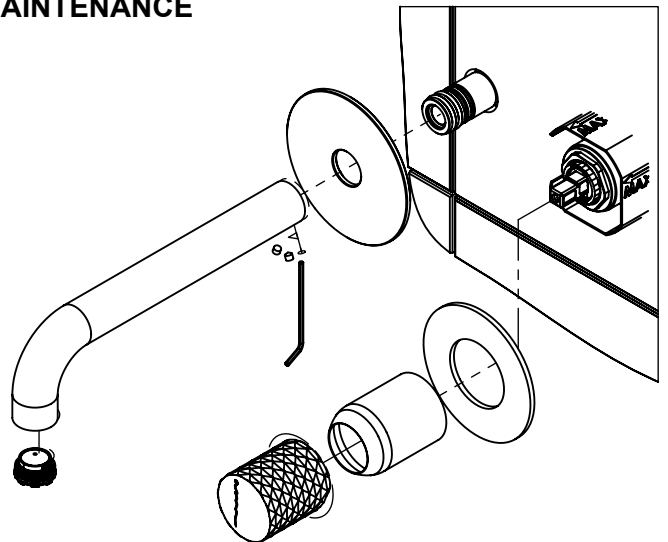

ASM TAPS
MADE IN PORTUGAL

DIAM070C

MONOC. EMBUTIR LAVAT. PAREDE
ESPELHOS SEPARADOS Ø 60MM
DIAMOND

ASM TAPS®

WATER SOUL

LISTA DE COMPONENTES

DIAM070C Rev.B 11/05/2026

Nº	DESCRIPTION	REF.	QT.
1	COPO EMBUTIDOS EXTERIOR	101557	1
2	ESPELHO 1 VIA CILÍNDRICO	100274	1
3	MANÍPULO LAVATÓRIO DIAMOND	AC2370	1
4	BICA LAVATORIO PAREDE Ø24	101314	1
5	PERLATOR 21,5*1 BANHEIRA 22 LT. MIN	AC880	1
6	PONTEIRA BICA PAREDE BOLD	101328	1
7	Perno Umbrako Din 914 M4-4 Inox A-2	09140400040IN	2
8	Orings 13.60x2.70 NBR 70	001862	4
9	Orings 10.00x2.00 NBR 70	001367	1
10	PATER CILÍNDRICO Ø90MM FURO 1-2	101431	1
11	BOX MONOC. EMBUTIR LAVATÓRIO/SANITA BIDE ESPELHOS SEPARADOS	INT101	1

! SERVICE

DIAM070C

MONOC. EMBUTIR LAVAT. PAREDE
ESPELHOS SEPARADOS Ø 60MM
DIAMOND

A S M T A P S ®

W A T E R S O U L

INSTALLATION MANUAL

1 CONECTION

2 FIXED

3 REMOVE PROTECTION

4 FIX IT

5 FIX IT

6 MAINTENANCE

DIAM070C
Rev. B
11/05/2026