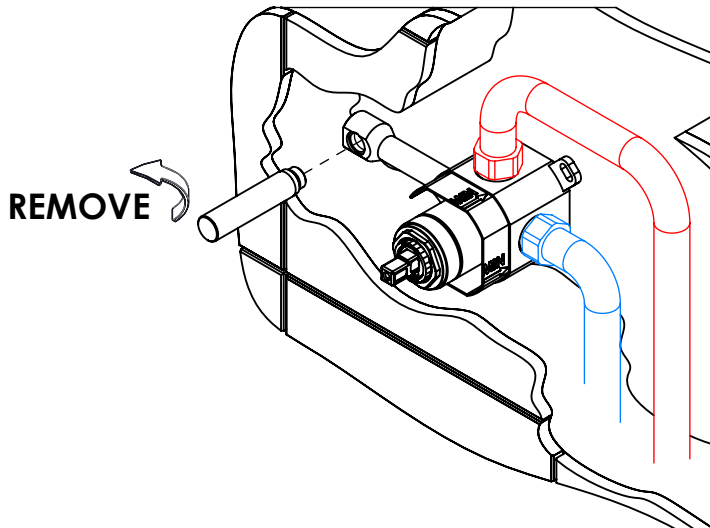

3 REMOVE PROTECTION