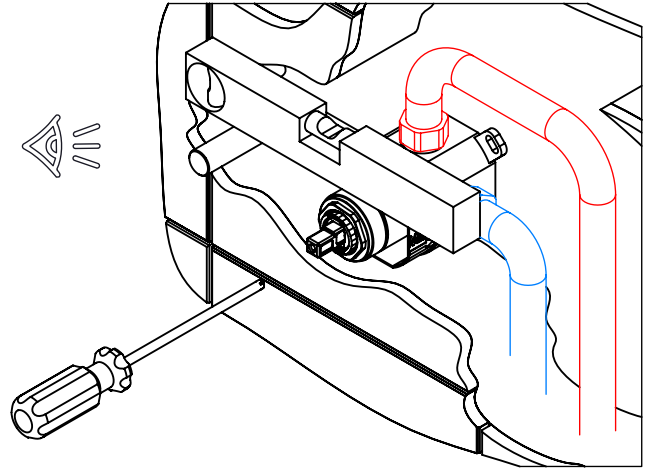

ASM TAPS
MADE IN PORTUGAL

DIAM070C

MONOC. EMBUTIR LAVAT. PAREDE
ESPELHOS SEPARADOS Ø 60MM
DIAMOND

ASM TAPS®

WATER SOUL

LISTA DE COMPONENTES

DIAM070C Rev.B 11/05/2026

Nº	DESCRIPTION	REF.	QT.
1	COPO EMBUTIDOS EXTERIOR	101557	1
2	ESPELHO 1 VIA CILÍNDRICO	100274	1
3	MANÍPULO LAVATÓRIO DIAMOND	AC2370	1
4	BICA LAVATORIO PAREDE Ø24	101314	1
5	PERLATOR 21,5*1 BANHEIRA 22 LT. MIN	AC880	1
6	PONTEIRA BICA PAREDE BOLD	101328	1
7	Perno Umbrako Din 914 M4-4 Inox A-2	09140400040IN	2
8	Orings 13.60x2.70 NBR 70	001862	4
9	Orings 10.00x2.00 NBR 70	001367	1
10	PATER CILÍNDRICO Ø90MM FURO 1-2	101431	1
11	BOX MONOC. EMBUTIR LAVATÓRIO/SANITA BIDE ESPELHOS SEPARADOS	INT101	1

! SERVICE

DIAM070C

MONOC. EMBUTIR LAVAT. PAREDE
ESPELHOS SEPARADOS Ø 60MM
DIAMOND

A S M T A P S ®

W A T E R S O U L

INSTALLATION MANUAL

1 CONECTION

2 FIXED