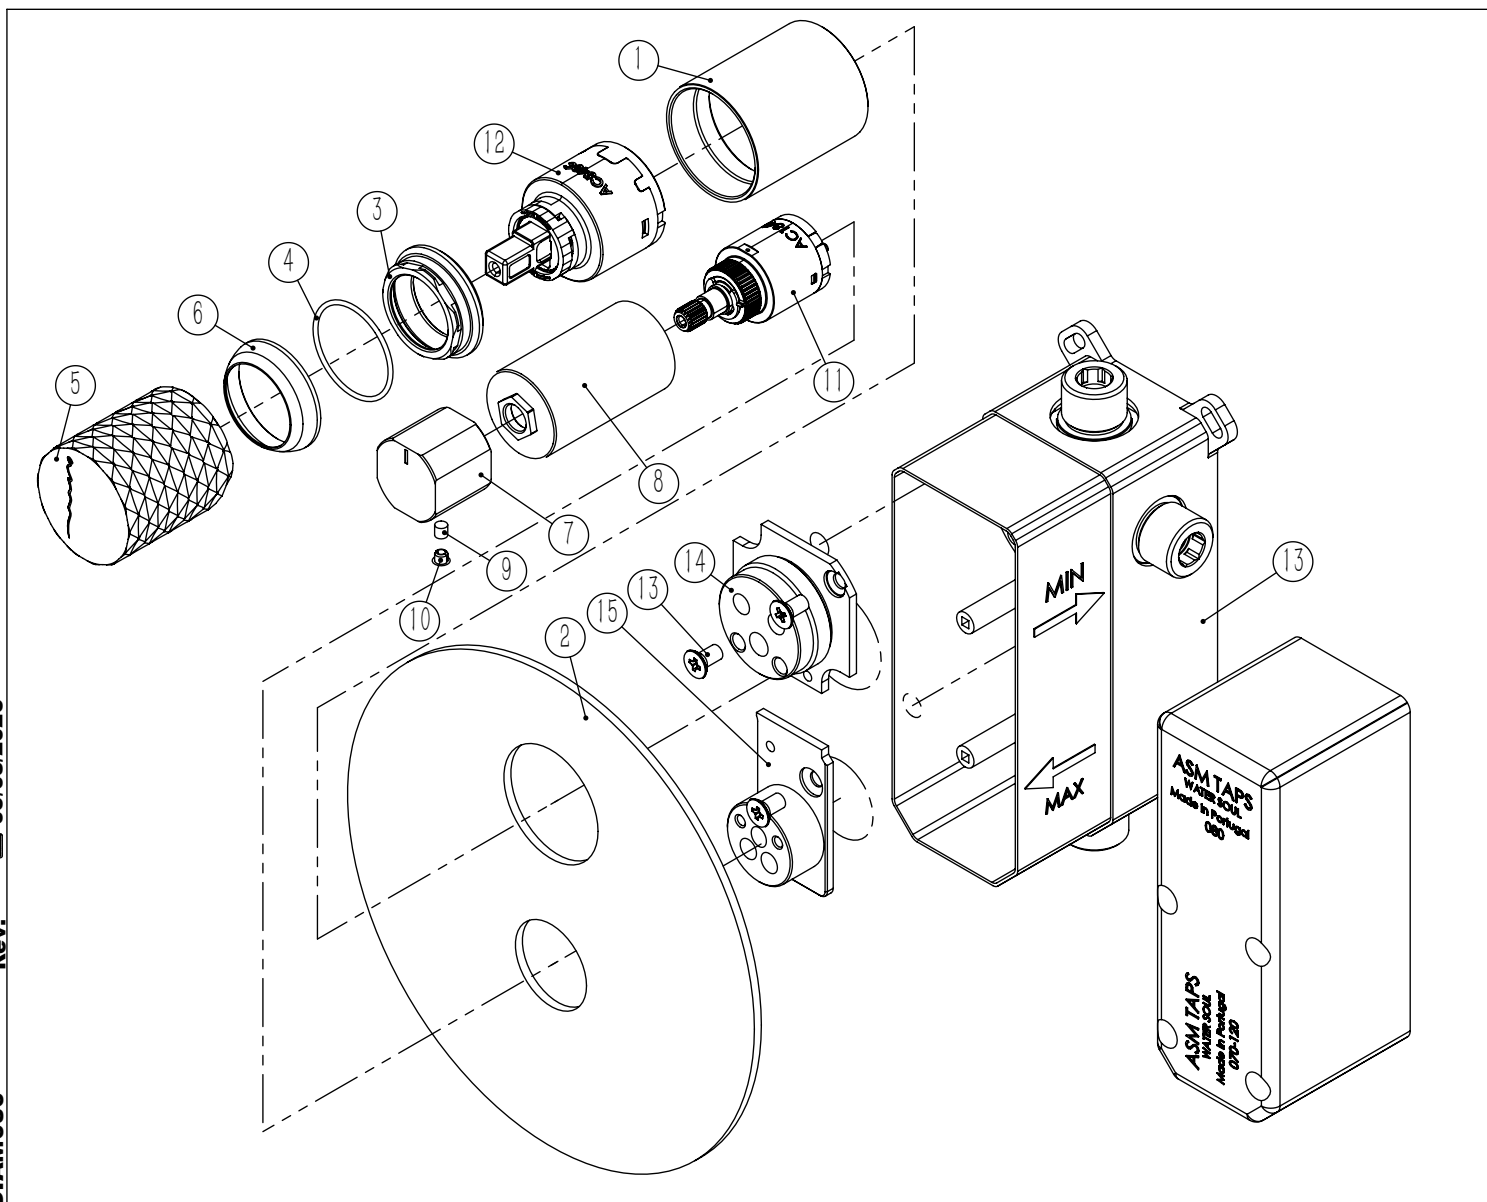

Rev. 05/08/2025
DIAM080

CARACTERÍSTICAS TÉCNICAS

PRESSÃO RECOMENDADA: RECOMMENDED PRESSURE:	3 - 4 BAR
TEMPERATURA RECOMENDADA: RECOMMENDED TEMPERATURE:	15°C - 65°C
MATERIAIS: MATERIALS:	Latão
TEMPERATURA MÁXIMA: MAXIMUM TEMPERATURE:	70°C
CAUDAL MÁXIMO A 3 BAR: MAXIMUM FLOW AT 3 BAR:	L/MIN
LIGAÇÃO DE ENTRADA: INPUT CONNECTION:	G1/2"
LIGAÇÃO DE SAÍDA: OUTPUT CONNECTION:	G1/2"
PESO (KG): WEIGHT (KG):	2.3
DIMENSÕES EMBALAGEM (MM): SIZE PACKAGING (MM):	270x235x80

TECNOLOGIA

-  AC540C - Cartucho Ø35 Energy Saving
AC540C - Ø35 Energy Saving Cartridge
-  AC1840 - Distribuidor 2 vias Ø25
AC1840 - 2 way distributor Ø25
-  Embutido a parede
Built-in to wall
-  Abertura energia saving
Opening energy saving

DIAM080

MONOCOMANDO EMBUTIR BANHO/DUCHE 2 VIAS DIAMOND

ASM TAPS®

WATER SOUL

LISTA DE COMPONENTES

DIAM080 Rev. 05/08/2025

Nº	DESCRIPTION	REF.	QT.
1	Copo Cartuchos Embutidos	100040	1
2	Espelho 2 Vias Cilíndrico	100061	1
3	Porca M37x1,5 C Oring	100881	1
4	Orings 23.00x1.50 NBR 70	001098	1
5	MANÍPULO LAVATÓRIO DIAMOND	AC2370	1
6	Campânula Porca M37x1,5	100880	1
7	Manípulo Distribuidor 080	101083	1
8	Campânula Distribuidor 080	101082	1
9	Perno Umbrako Din 916 M4-5 Inox A-2	09140400050IN	1
10	Dístico em ABS de 5.5mm Cromado	LH-PLCR4	1
11	Distribuidor Ø25 2 Vias	AC1840	1
12	CARTUCHO 35 ENERGY SAVING	AC540C	1
13	BOX MONOCOMANDO EMBUTIR DUCHE 2 VIAS	INT105	1
14	BLOCO DA BOX EXTERIOR 2 VIAS	101513	1
15	BLOCO DISTRIBUIDOR EXTERIOR 2 VIAS	101514	1

! SERVICE

DIAM080

MONOCOMANDO EMBUTIR BANHO/DUCHE 2 VIAS DIAMOND

A S M T A P S

W A T E R S O U L

INSTALLATION MANUAL

1 CONECTION

2 FIXED