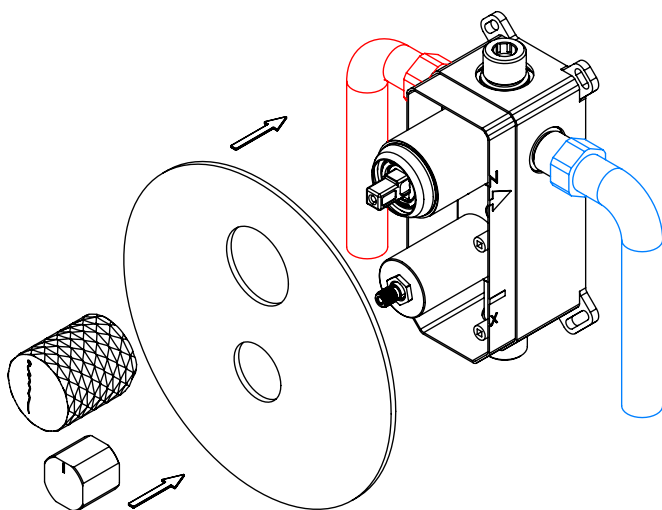

! SERVICE

DIAM080

MONOCOMANDO EMBUTIR BANHO/DUCHE 2 VIAS DIAMOND

A S M T A P S

W A T E R S O U L

INSTALLATION MANUAL

1 CONECTION

2 FIXED

3 REMOVE PROTECTION

4 FIX IT

5 FIX IT

6 MAINTENANCE

05/08/2025

Rev.

DIAM080