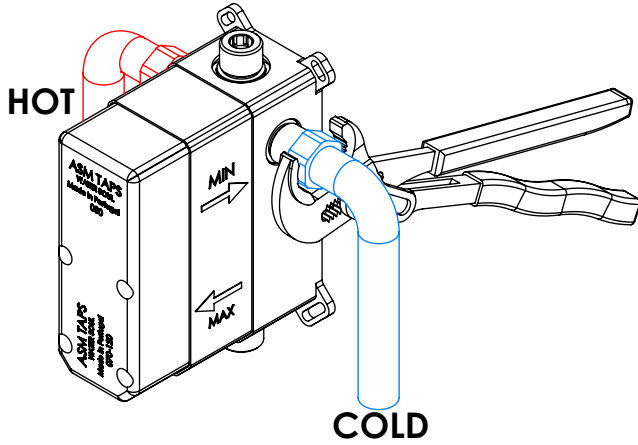

TECNOLOGIA

-  AC540C - Cartucho Ø35 Energy Saving
AC540C - Ø35 Energy Saving Cartridge
-  AC1840 - Distribuidor 2 vias Ø25
AC1840 - 2 way distributor Ø25
-  Embutido a parede
Built-in to wall
-  Abertura energia saving
Opening energy saving

DIAM080

MONOCOMANDO EMBUTIR BANHO/DUCHE 2 VIAS DIAMOND

ASM TAPS®

WATER SOUL

LISTA DE COMPONENTES

DIAM080 Rev. 05/08/2025

Nº	DESCRIPTION	REF.	QT.
1	Copo Cartuchos Embutidos	100040	1
2	Espelho 2 Vias Cilíndrico	100061	1
3	Porca M37x1,5 C Oring	100881	1
4	Orings 23.00x1.50 NBR 70	001098	1
5	MANÍPULO LAVATÓRIO DIAMOND	AC2370	1
6	Campânula Porca M37x1,5	100880	1
7	Manípulo Distribuidor 080	101083	1
8	Campânula Distribuidor 080	101082	1
9	Perno Umbrako Din 916 M4-5 Inox A-2	09140400050IN	1
10	Dístico em ABS de 5.5mm Cromado	LH-PLCR4	1
11	Distribuidor Ø25 2 Vias	AC1840	1
12	CARTUCHO 35 ENERGY SAVING	AC540C	1
13	BOX MONOCOMANDO EMBUTIR DUCHE 2 VIAS	INT105	1
14	BLOCO DA BOX EXTERIOR 2 VIAS	101513	1
15	BLOCO DISTRIBUIDOR EXTERIOR 2 VIAS	101514	1

! SERVICE

DIAM080

MONOCOMANDO EMBUTIR BANHO/DUCHE 2 VIAS DIAMOND

A S M T A P S

W A T E R S O U L

INSTALLATION MANUAL

1 CONECTION

2 FIXED