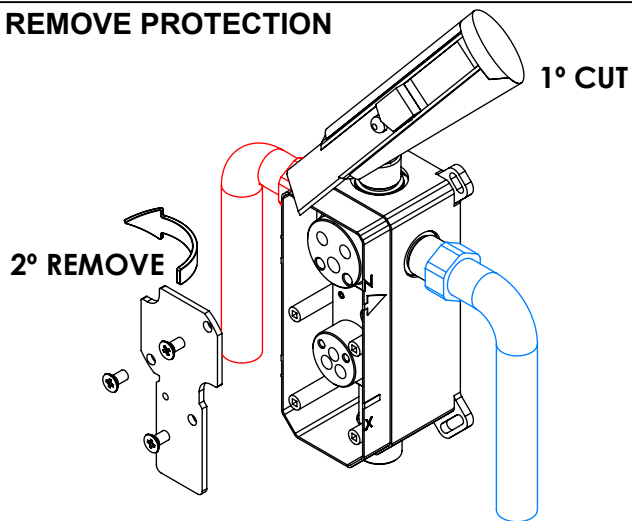

3 REMOVE PROTECTION