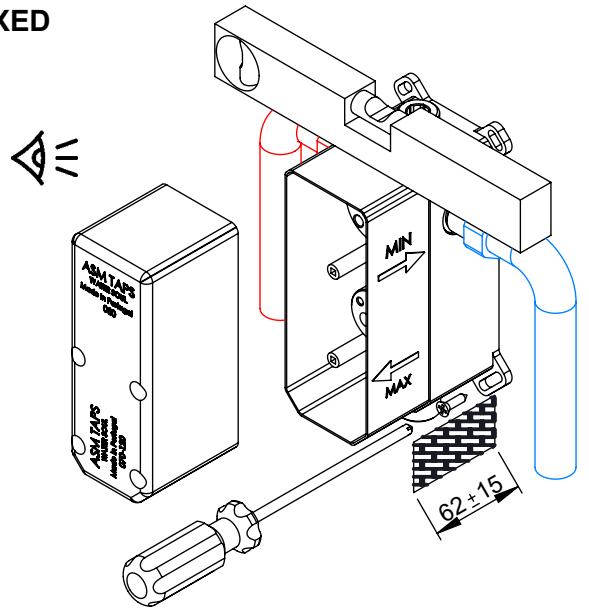

TECNOLOGIA

-  AC540C - Cartucho Ø35 Energy Saving
AC540C - Ø35 Energy Saving Cartridge
-  AC1840 - Distribuidor 2 vias Ø25
AC1840 - 2 way distributor Ø25
-  Embutido a parede
Built-in to wall
-  Abertura energia saving
Opening energy saving

DIAM080

MONOCOMANDO EMBUTIR BANHO/DUCHE 2 VIAS DIAMOND

ASM TAPS®

WATER SOUL

LISTA DE COMPONENTES

DIAM080 Rev. 05/08/2025

Nº	DESCRIPTION	REF.	QT.
1	Copo Cartuchos Embutidos	100040	1
2	Espelho 2 Vias Cilíndrico	100061	1
3	Porca M37x1,5 C Oring	100881	1
4	Orings 23.00x1.50 NBR 70	001098	1
5	MANÍPULO LAVATÓRIO DIAMOND	AC2370	1
6	Campânula Porca M37x1,5	100880	1
7	Manípulo Distribuidor 080	101083	1
8	Campânula Distribuidor 080	101082	1
9	Perno Umbrako Din 916 M4-5 Inox A-2	09140400050IN	1
10	Dístico em ABS de 5.5mm Cromado	LH-PLCR4	1
11	Distribuidor Ø25 2 Vias	AC1840	1
12	CARTUCHO 35 ENERGY SAVING	AC540C	1
13	BOX MONOCOMANDO EMBUTIR DUCHE 2 VIAS	INT105	1
14	BLOCO DA BOX EXTERIOR 2 VIAS	101513	1
15	BLOCO DISTRIBUIDOR EXTERIOR 2 VIAS	101514	1

! SERVICE

DIAM080

MONOCOMANDO EMBUTIR BANHO/DUCHE 2 VIAS DIAMOND

A S M T A P S

W A T E R S O U L

INSTALLATION MANUAL

1 CONECTION

2 FIXED