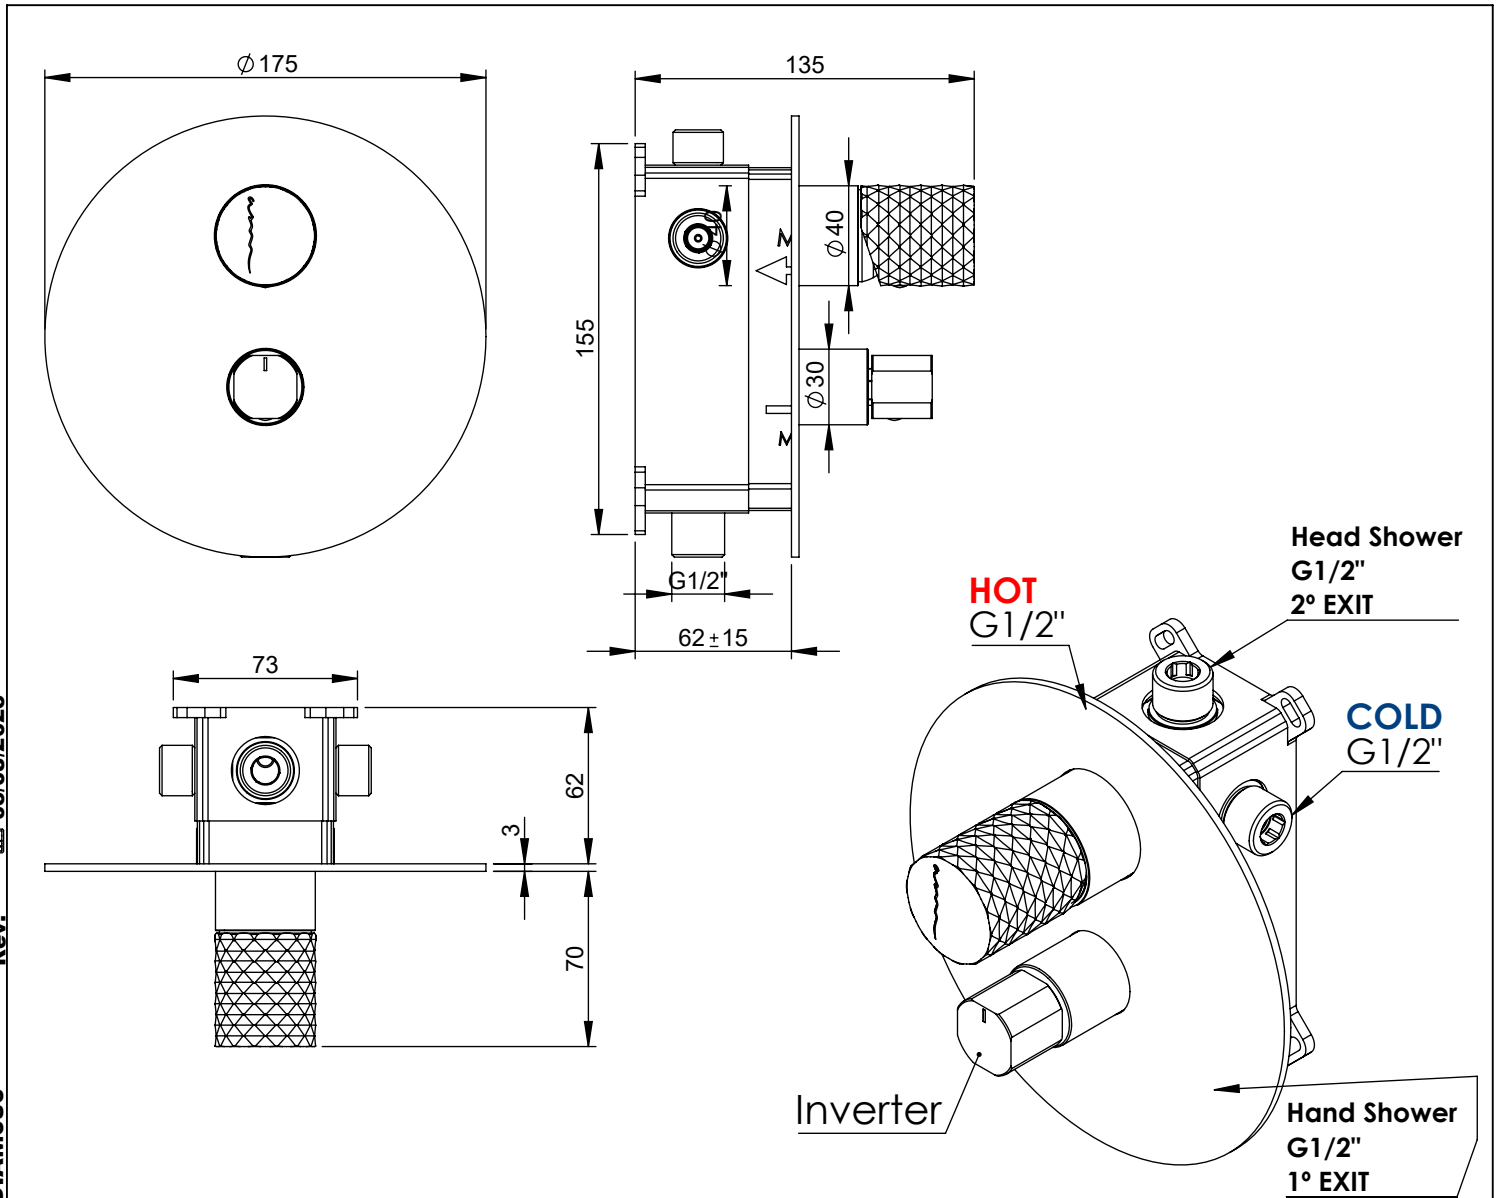

DIAM080

MONOCOMANDO EMBUTIR BANHO/DUCHE 2 VIAS DIAMOND

ASM TAPS®

WATER SOUL

EN CONCEALED 2 WAY BATH/SHOWER MIXER DIAMOND

FR MITIGEUR BAIGNOIRE/DOUCHE ENCASTRÉ 2 VOIES DIAMOND

ES MONOMANDO BAÑO/DUCHA EMPOTRAR 2 VIAS DIAMOND

Rev. 05/08/2025
DIAM080

CARACTERÍSTICAS TÉCNICAS

PRESSÃO RECOMENDADA: RECOMMENDED PRESSURE:	3 - 4 BAR
TEMPERATURA RECOMENDADA: RECOMMENDED TEMPERATURE:	15°C - 65°C
MATERIAIS: MATERIALS:	Latão
TEMPERATURA MÁXIMA: MAXIMUM TEMPERATURE:	70°C
CAUDAL MÁXIMO A 3 BAR: MAXIMUM FLOW AT 3 BAR:	L/MIN
LIGAÇÃO DE ENTRADA: INPUT CONNECTION:	G1/2"
LIGAÇÃO DE SAÍDA: OUTPUT CONNECTION:	G1/2"
PESO (KG): WEIGHT (KG):	2.3
DIMENSÕES EMBALAGEM (MM): SIZE PACKAGING (MM):	270x235x80

TECNOLOGIA

-  AC540C - Cartucho Ø35 Energy Saving
AC540C - Ø35 Energy Saving Cartridge
-  AC1840 - Distribuidor 2 vias Ø25
AC1840 - 2 way distributor Ø25
-  Embutido a parede
Built-in to wall
-  Abertura energia saving
Opening energy saving

DIAM080

MONOCOMANDO EMBUTIR BANHO/DUCHE 2 VIAS DIAMOND

ASM TAPS®

WATER SOUL

LISTA DE COMPONENTES

DIAM080 Rev. 05/08/2025

Nº	DESCRIPTION	REF.	QT.
1	Copo Cartuchos Embutidos	100040	1
2	Espelho 2 Vias Cilíndrico	100061	1
3	Porca M37x1,5 C Oring	100881	1
4	Orings 23.00x1.50 NBR 70	001098	1
5	MANÍPULO LAVATÓRIO DIAMOND	AC2370	1
6	Campânula Porca M37x1,5	100880	1
7	Manípulo Distribuidor 080	101083	1
8	Campânula Distribuidor 080	101082	1
9	Perno Umbrako Din 916 M4-5 Inox A-2	09140400050IN	1
10	Dístico em ABS de 5.5mm Cromado	LH-PLCR4	1
11	Distribuidor Ø25 2 Vias	AC1840	1
12	CARTUCHO 35 ENERGY SAVING	AC540C	1
13	BOX MONOCOMANDO EMBUTIR DUCHE 2 VIAS	INT105	1
14	BLOCO DA BOX EXTERIOR 2 VIAS	101513	1
15	BLOCO DISTRIBUIDOR EXTERIOR 2 VIAS	101514	1