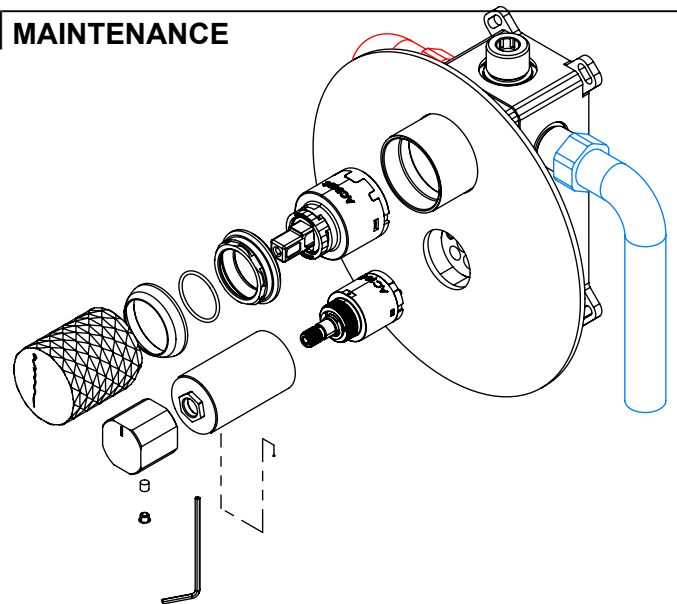

TECNOLOGIA

-  AC540C - Cartucho Ø35 Energy Saving
AC540C - Ø35 Energy Saving Cartridge
-  AC1840 - Distribuidor 2 vias Ø25
AC1840 - 2 way distributor Ø25
-  Embutido a parede
Built-in to wall
-  Abertura energia saving
Opening energy saving

DIAM080

MONOCOMANDO EMBUTIR BANHO/DUCHE 2 VIAS DIAMOND

ASM TAPS®

WATER SOUL

LISTA DE COMPONENTES

DIAM080 Rev. 05/08/2025

Nº	DESCRIPTION	REF.	QT.
1	Copo Cartuchos Embutidos	100040	1
2	Espelho 2 Vias Cilíndrico	100061	1
3	Porca M37x1,5 C Oring	100881	1
4	Orings 23.00x1.50 NBR 70	001098	1
5	MANÍPULO LAVATÓRIO DIAMOND	AC2370	1
6	Campânula Porca M37x1,5	100880	1
7	Manípulo Distribuidor 080	101083	1
8	Campânula Distribuidor 080	101082	1
9	Perno Umbrako Din 916 M4-5 Inox A-2	09140400050IN	1
10	Dístico em ABS de 5.5mm Cromado	LH-PLCR4	1
11	Distribuidor Ø25 2 Vias	AC1840	1
12	CARTUCHO 35 ENERGY SAVING	AC540C	1
13	BOX MONOCOMANDO EMBUTIR DUCHE 2 VIAS	INT105	1
14	BLOCO DA BOX EXTERIOR 2 VIAS	101513	1
15	BLOCO DISTRIBUIDOR EXTERIOR 2 VIAS	101514	1

3 REMOVE PROTECTION

4 FIX IT

5 FIX IT

6 MAINTENANCE

05/08/2025

Rev.

DIAM080