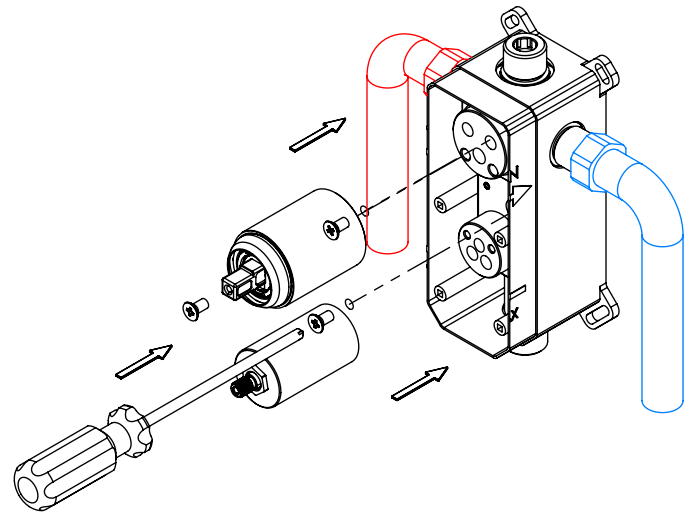

! SERVICE

DIAM080

MONOCOMANDO EMBUTIR BANHO/DUCHE 2 VIAS DIAMOND

A S M T A P S

W A T E R S O U L

INSTALLATION MANUAL

1 CONECTION

2 FIXED

3 REMOVE PROTECTION

4 FIX IT

5 FIX IT

6 MAINTENANCE

05/08/2025

Rev.

DIAM080