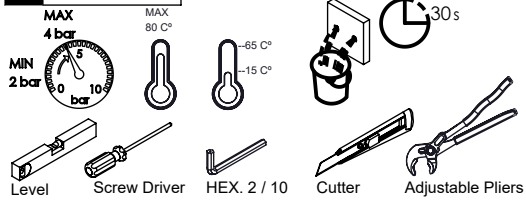

DIAM080

MONOCOMANDO EMBUTIR BANHO/DUCHE 2 VIAS DIAMOND

ASM TAPS®

WATER SOUL

LISTA DE COMPONENTES

DIAM080 Rev. 05/08/2025

Nº	DESCRIPTION	REF.	QT.
1	Copo Cartuchos Embutidos	100040	1
2	Espelho 2 Vias Cilíndrico	100061	1
3	Porca M37x1,5 C Oring	100881	1
4	Orings 23.00x1.50 NBR 70	001098	1
5	MANÍPULO LAVATÓRIO DIAMOND	AC2370	1
6	Campânula Porca M37x1,5	100880	1
7	Manípulo Distribuidor 080	101083	1
8	Campânula Distribuidor 080	101082	1
9	Perno Umbrako Din 916 M4-5 Inox A-2	09140400050IN	1
10	Dístico em ABS de 5.5mm Cromado	LH-PLCR4	1
11	Distribuidor Ø25 2 Vias	AC1840	1
12	CARTUCHO 35 ENERGY SAVING	AC540C	1
13	BOX MONOCOMANDO EMBUTIR DUCHE 2 VIAS	INT105	1
14	BLOCO DA BOX EXTERIOR 2 VIAS	101513	1
15	BLOCO DISTRIBUIDOR EXTERIOR 2 VIAS	101514	1

! SERVICE

DIAM080

MONOCOMANDO EMBUTIR BANHO/DUCHE 2 VIAS DIAMOND

A S M T A P S

W A T E R S O U L

INSTALLATION MANUAL

1 CONECTION

2 FIXED