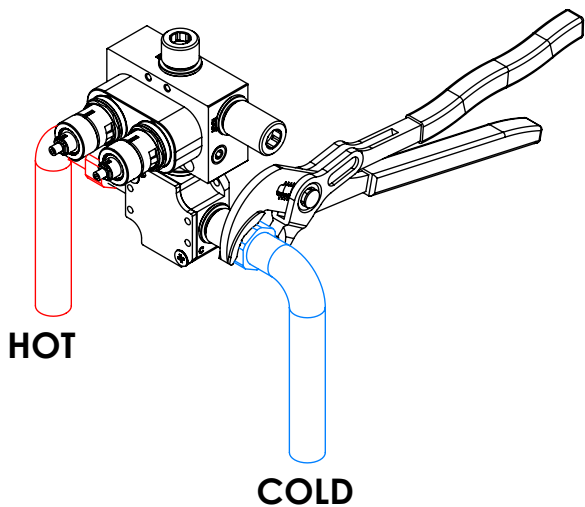

TECNOLOGIA

	AC2140 - Válvula on/off fit FSG D6 control volume AC2140 - Fit FSG D6 on/off clic valve
	AC540C - Cartucho Ø35 AC540C - Cartridge Ø35
	Embutido a parede Built-in to wall
.	.
.	.
.	.
.	.
.	.
.	.
.	.
.	.

DIAM080B2

MONOCOMANDO DUCHE EMBUTIR CLIC 2 VIAS DIAMOND

ASM TAPS®

WATER SOUL

LISTA DE COMPONENTES

DIAM080B2 Rev. 04/07/2025

Nº	DESCRIPTION	REF.	QT.
1	ESPELHO BOTÃO 2 VIAS CILINDRICO CLIC C. VOLUME	101321	1
2	BOTÃO DISTRIBUIDOR EMBUTIDO CLIC C/ VOLUME	101320	2
3	Orings 23.00x1.50 NBR 70	001098	1
4	Copo Cartuchos Embutidos	100040	1
5	Dístico em ABS de 5.5mm Cromado	LH-PLCR4	1
6	Perno Umbrako Din 916 M4-5 Inox A-2	09140400050IN	1
7	MANÍPULO MONOCOMANDO DIAMOND	101433	1
8	Porca M37x1,5 C_Oring	100881	1
9	Campânula Porca M37x1,5	100880	1
10	CARTUCHO 35 ENERGY SAVING	AC540C	1
11	CAMPANULA DISTRIBUIDOR EMBUTIDO C BOTÃO CLIC C VOLUME	101319	2
12	BLOCO LAVATÓRIO DA BOX EXTERIOR	101349	1
13	BOX MONOCOMANDO EMBUTIR CLIC DUCHE 2 VIAS	INT106	1

! SERVICE

DIAM080B2

MONOCOMANDO DUCHE EMBUTIR CLIC 2 VIAS DIAMOND

A S M T A P S[®]

W A T E R S O U L

INSTALLATION MANUAL

1 CONECTION

2 FIXED