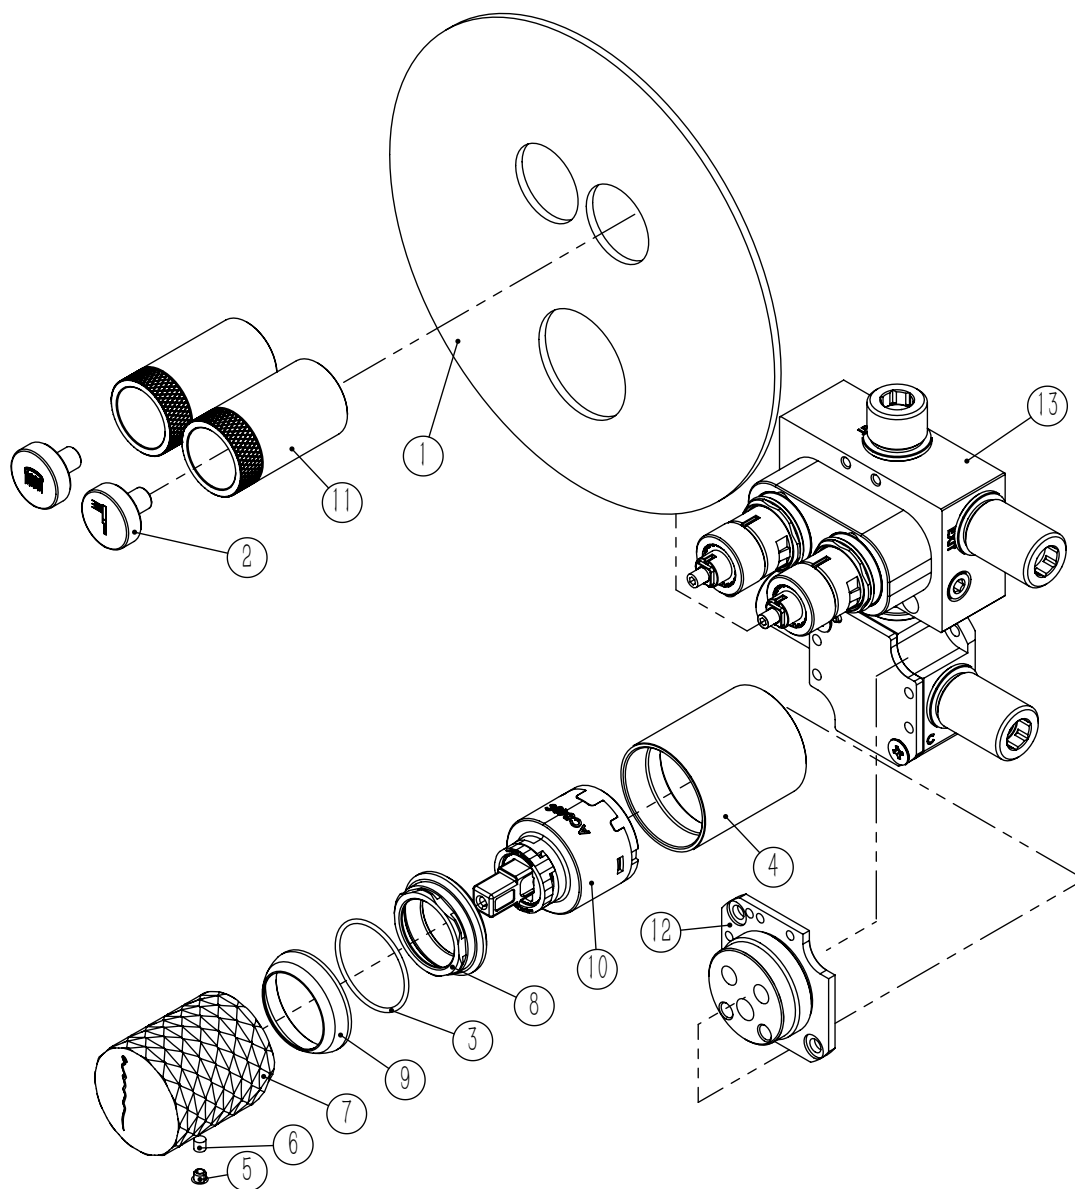

DIAM080B2 Rev. 04/07/2025

CARACTERÍSTICAS TÉCNICAS

PRESSÃO RECOMENDADA: RECOMMENDED PRESSURE:	3 - 4 BAR
TEMPERATURA RECOMENDADA: RECOMMENDED TEMPERATURE:	15°C - 65°C
MATERIAIS: MATERIALS:	Latão
TEMPERATURA MÁXIMA: MAXIMUM TEMPERATURE:	70°C
CAUDAL MÁXIMO A 3 BAR: MAXIMUM FLOW AT 3 BAR:	L/MIN
LIGAÇÃO DE ENTRADA: INPUT CONNECTION:	G1/2"
LIGAÇÃO DE SÉIDA: OUTPUT CONNECTION:	G1/2"
PESO (KG): WEIGHT (KG):	2,92
DIMENSÕES EMBALAGEM (MM): SIZE PACKAGING (MM):	285x200x170

TECNOLOGIA

	AC2140 - Válvula on/off fit FSG D6 control volume AC2140 - Fit FSG D6 on/off clic valve
	AC540C - Cartucho Ø35 AC540C - Cartridge Ø35
	Embutido a parede Built-in to wall
.	.
.	.
.	.
.	.
.	.
.	.
.	.
.	.

DIAM080B2

MONOCOMANDO DUCHE EMBUTIR CLIC 2 VIAS DIAMOND

ASM TAPS®

WATER SOUL

LISTA DE COMPONENTES

DIAM080B2 Rev. 04/07/2025

Nº	DESCRIPTION	REF.	QT.
1	ESPELHO BOTÃO 2 VIAS CILINDRICO CLIC C. VOLUME	101321	1
2	BOTÃO DISTRIBUIDOR EMBUTIDO CLIC C/ VOLUME	101320	2
3	Orings 23.00x1.50 NBR 70	001098	1
4	Copo Cartuchos Embutidos	100040	1
5	Dístico em ABS de 5.5mm Cromado	LH-PLCR4	1
6	Perno Umbrako Din 916 M4-5 Inox A-2	09140400050IN	1
7	MANÍPULO MONOCOMANDO DIAMOND	101433	1
8	Porca M37x1,5 C_Oring	100881	1
9	Campânula Porca M37x1,5	100880	1
10	CARTUCHO 35 ENERGY SAVING	AC540C	1
11	CAMPANULA DISTRIBUIDOR EMBUTIDO C BOTÃO CLIC C VOLUME	101319	2
12	BLOCO LAVATÓRIO DA BOX EXTERIOR	101349	1
13	BOX MONOCOMANDO EMBUTIR CLIC DUCHE 2 VIAS	INT106	1

! SERVICE

DIAM080B2

MONOCOMANDO DUCHE EMBUTIR CLIC 2 VIAS DIAMOND

A S M T A P S[®]

W A T E R S O U L

INSTALLATION MANUAL

1 CONECTION

2 FIXED