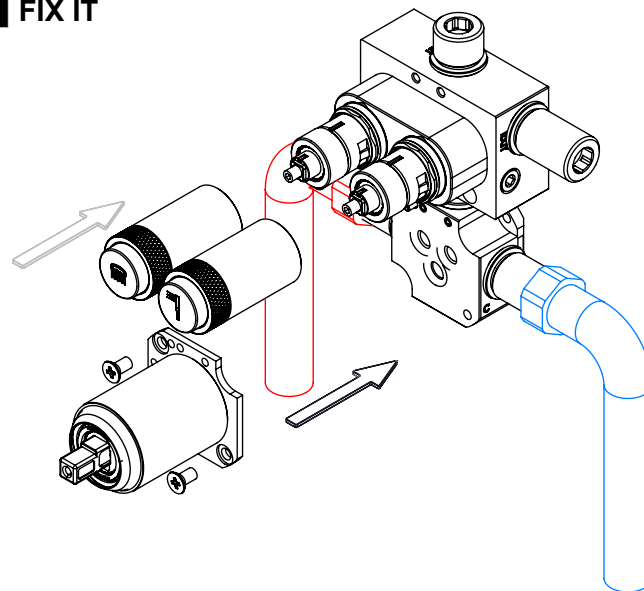

! SERVICE

DIAM080B2

MONOCOMANDO DUCHE EMBUTIR CLIC 2 VIAS DIAMOND

A S M T A P S®

W A T E R S O U L

INSTALLATION MANUAL

1 CONECTION

2 FIXED

3 REMOVE PROTECTION

4 FIX IT

5 FIX IT

6 MAINTENANCE

DIAM080B2 Rev. 04/07/2025