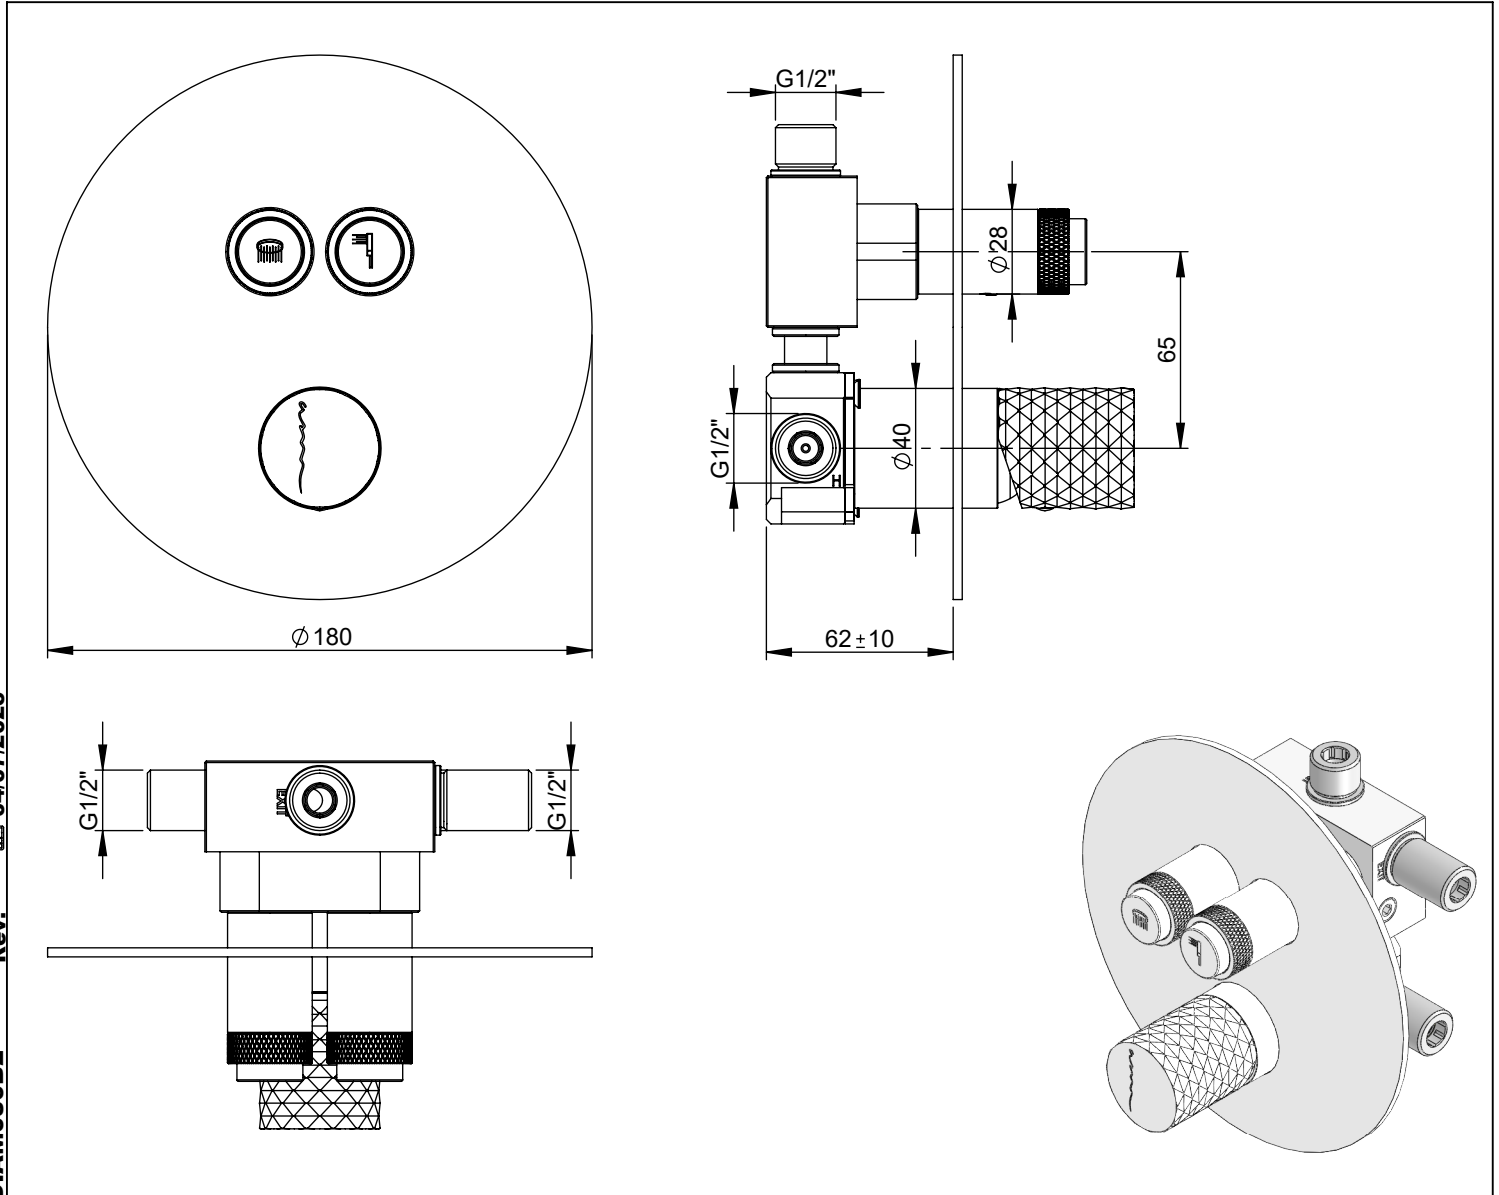

DIAM080B2

MONOCOMANDO DUCHE EMBUTIR CLIC 2 VIAS DIAMOND

A S M T A P S[®]

WATER SOUL

EN CONCEALED CLIC 2 WAY SHOWER MIXER DIAMOND

FR MITIGEUR DOUCHE ENCASTRÉ CLIC 2 VOIES DIAMOND

ES MONOMANDO DUCHA EMPOTRAR CLIC 2 VIAS DIAMOND

DIAM080B2 Rev. 04/07/2025

CARACTERÍSTICAS TÉCNICAS

PRESSÃO RECOMENDADA: RECOMMENDED PRESSURE:	3 - 4 BAR
TEMPERATURA RECOMENDADA: RECOMMENDED TEMPERATURE:	15°C - 65°C
MATERIAIS: MATERIALS:	Latão
TEMPERATURA MÁXIMA: MAXIMUM TEMPERATURE:	70°C
CAUDAL MÁXIMO A 3 BAR: MAXIMUM FLOW AT 3 BAR:	L/MIN
LIGAÇÃO DE ENTRADA: INPUT CONNECTION:	G1/2"
LIGAÇÃO DE SÉIDA: OUTPUT CONNECTION:	G1/2"
PESO (KG): WEIGHT (KG):	2,92
DIMENSÕES EMBALAGEM (MM): SIZE PACKAGING (MM):	285x200x170

TECNOLOGIA

	AC2140 - Válvula on/off fit FSG D6 control volume AC2140 - Fit FSG D6 on/off clic valve
	AC540C - Cartucho Ø35 AC540C - Cartridge Ø35
	Embutido a parede Built-in to wall
.	.
.	.
.	.
.	.
.	.
.	.
.	.
.	.