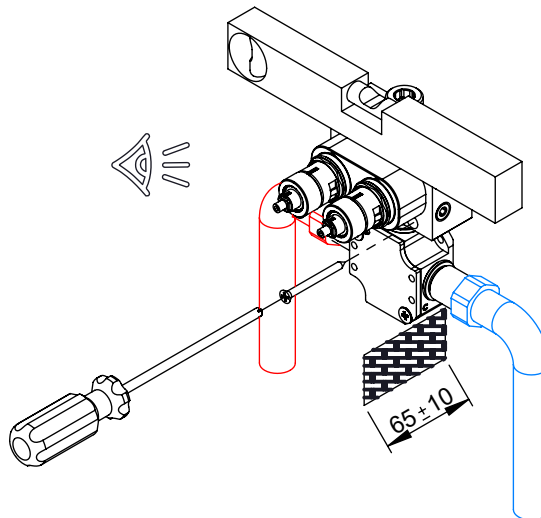

TECNOLOGIA

	AC2140 - Válvula on/off fit FSG D6 control volume AC2140 - Fit FSG D6 on/off clic valve
	AC540C - Cartucho Ø35 AC540C - Cartridge Ø35
	Embutido a parede Built-in to wall
.	.
.	.
.	.
.	.
.	.
.	.
.	.
.	.

DIAM080B2

MONOCOMANDO DUCHE EMBUTIR CLIC 2 VIAS DIAMOND

ASM TAPS®

WATER SOUL

LISTA DE COMPONENTES

DIAM080B2 Rev. 04/07/2025

Nº	DESCRIPTION	REF.	QT.
1	ESPELHO BOTÃO 2 VIAS CILINDRICO CLIC C. VOLUME	101321	1
2	BOTÃO DISTRIBUIDOR EMBUTIDO CLIC C/ VOLUME	101320	2
3	Orings 23.00x1.50 NBR 70	001098	1
4	Copo Cartuchos Embutidos	100040	1
5	Dístico em ABS de 5.5mm Cromado	LH-PLCR4	1
6	Perno Umbrako Din 916 M4-5 Inox A-2	09140400050IN	1
7	MANÍPULO MONOCOMANDO DIAMOND	101433	1
8	Porca M37x1,5 C_Oring	100881	1
9	Campânula Porca M37x1,5	100880	1
10	CARTUCHO 35 ENERGY SAVING	AC540C	1
11	CAMPANULA DISTRIBUIDOR EMBUTIDO C BOTÃO CLIC C VOLUME	101319	2
12	BLOCO LAVATÓRIO DA BOX EXTERIOR	101349	1
13	BOX MONOCOMANDO EMBUTIR CLIC DUCHE 2 VIAS	INT106	1

! SERVICE

DIAM080B2

MONOCOMANDO DUCHE EMBUTIR CLIC 2 VIAS DIAMOND

A S M T A P S[®]

W A T E R S O U L

INSTALLATION MANUAL

1 CONECTION

2 FIXED