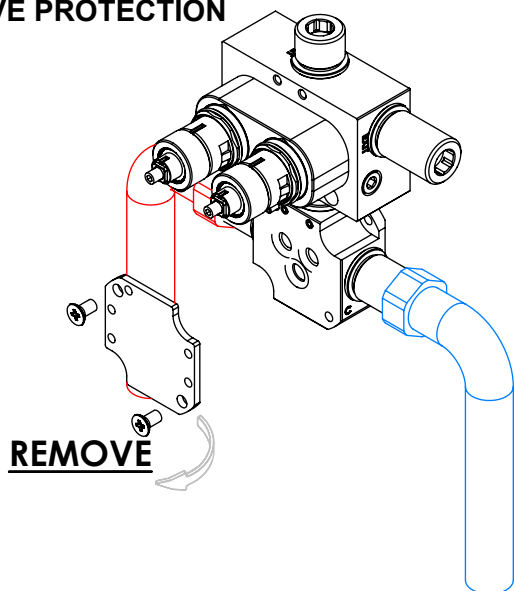

DIAM080B2

MONOCOMANDO DUCHE EMBUTIR CLIC 2 VIAS DIAMOND

ASM TAPS®

WATER SOUL

LISTA DE COMPONENTES

DIAM080B2 Rev. 04/07/2025

Nº	DESCRIPTION	REF.	QT.
1	ESPELHO BOTÃO 2 VIAS CILINDRICO CLIC C. VOLUME	101321	1
2	BOTÃO DISTRIBUIDOR EMBUTIDO CLIC C/ VOLUME	101320	2
3	Orings 23.00x1.50 NBR 70	001098	1
4	Copo Cartuchos Embutidos	100040	1
5	Dístico em ABS de 5.5mm Cromado	LH-PLCR4	1
6	Perno Umbrako Din 916 M4-5 Inox A-2	09140400050IN	1
7	MANÍPULO MONOCOMANDO DIAMOND	101433	1
8	Porca M37x1,5 C_Oring	100881	1
9	Campânula Porca M37x1,5	100880	1
10	CARTUCHO 35 ENERGY SAVING	AC540C	1
11	CAMPANULA DISTRIBUIDOR EMBUTIDO C BOTÃO CLIC C VOLUME	101319	2
12	BLOCO LAVATÓRIO DA BOX EXTERIOR	101349	1
13	BOX MONOCOMANDO EMBUTIR CLIC DUCHE 2 VIAS	INT106	1

! SERVICE

DIAM080B2

MONOCOMANDO DUCHE EMBUTIR CLIC 2 VIAS DIAMOND

A S M T A P S[®]

W A T E R S O U L

INSTALLATION MANUAL

1 CONECTION

2 FIXED

3 REMOVE PROTECTION

4 FIX IT

5 FIX IT

6 MAINTENANCE

DIAM080B2 Rev. 04/07/2025