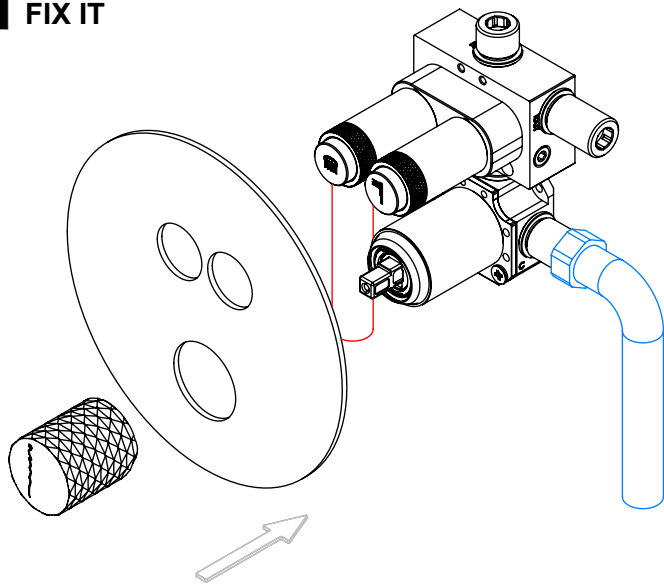

! SERVICE

DIAM080B2

MONOCOMANDO DUCHE EMBUTIR CLIC 2 VIAS DIAMOND

A S M T A P S®

W A T E R S O U L

INSTALLATION MANUAL

1 CONECTION

2 FIXED

3 REMOVE PROTECTION

4 FIX IT

5 FIX IT

6 MAINTENANCE

DIAM080B2 Rev. 04/07/2025