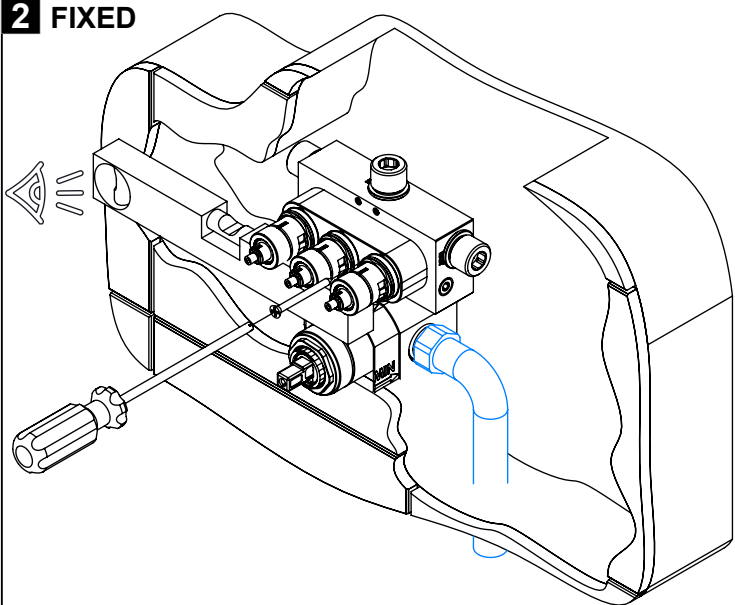

! SERVICE

DIAM090B3

MONOCOMANDO DUCHE EMBUTIR CLIC 3 VIAS DIAMOND

A S M T A P S ®

W A T E R S O U L

INSTALLATION MANUAL

1 CONECTION

2 FIXED