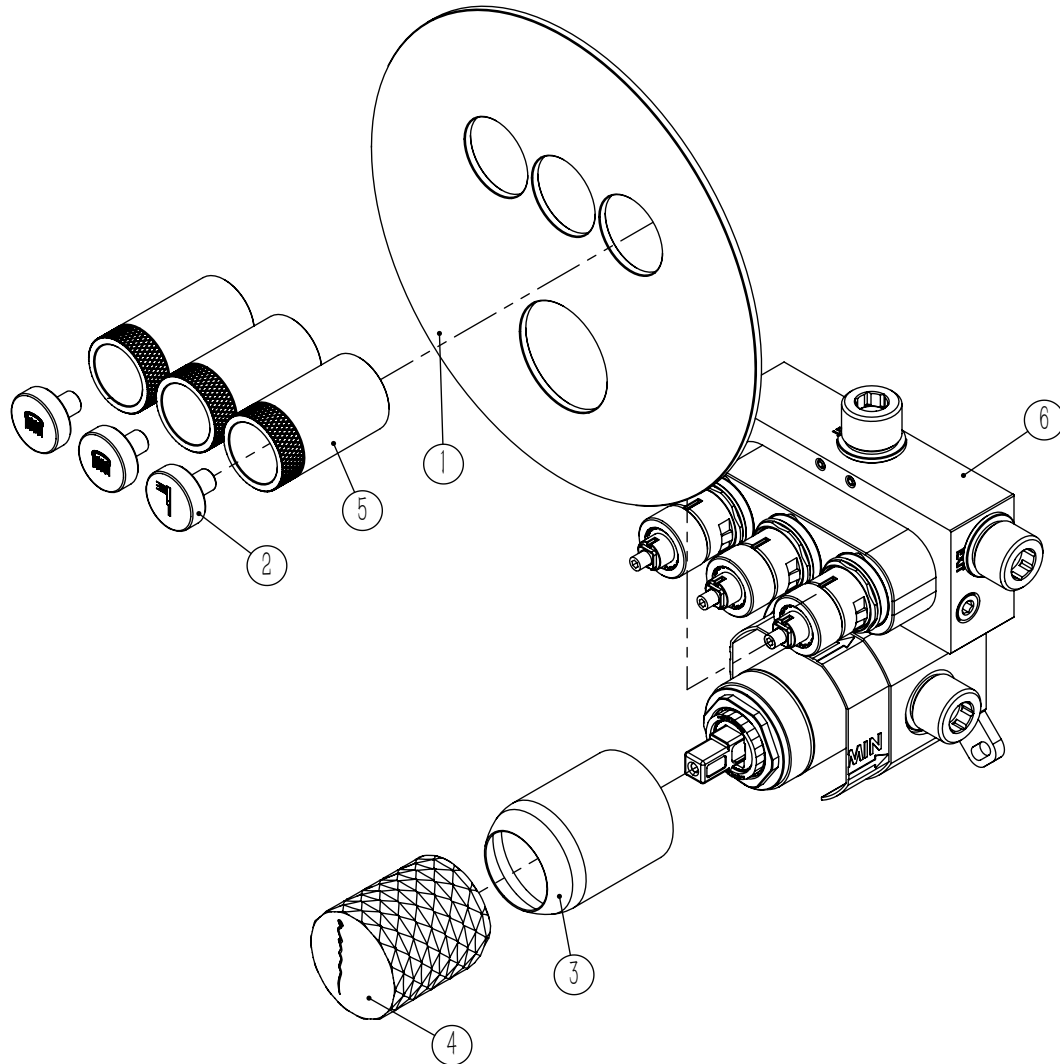

CB - COBRE | COPPER | CUIVRE | COBRE

CBM - COBRE MAT | COPPER MAT | CUIVRE MAT | COBRE MATE

TECNOLOGIA

- AC2140 - Válvula on/off fit FSG D6 control volume
AC2140 - Fit FSG D6 on/off clic valve
- AC540C - Cartucho Ø35
AC540C - Cartridge Ø35
- Embutido a parede
Built-in to wall

DIAM090B3

MONOCOMANDO DUCHE EMBUTIR
CLIC 3 VIAS DIAMOND

ASM TAPS®

WATER SOUL

LISTA DE COMPONENTES

DIAM090B3 Rev. 03/03/2026

Nº	DESCRIPTION	REF.	QT.
1	ESPELHO BOTÃO 3 VIAS CILINDRICO CLIC C. VOLUME	101322	1
2	BOTÃO DISTRIBUIDOR EMBUTIDO CLIC C/ VOLUME	101320	3
3	COPO EMBUTIDOS EXTERIOR	101557	1
4	MANÍPULO LAVATÓRIO DIAMOND	AC2370	1
5	CAMPANULA DISTRIBUIDOR EMBUTIDO C BOTÃO CLIC C VOLUME	101319	3
6	BOX MONOCOMANDO EMBUTIR CLIC DUCHE 3 VIAS	INT107	1