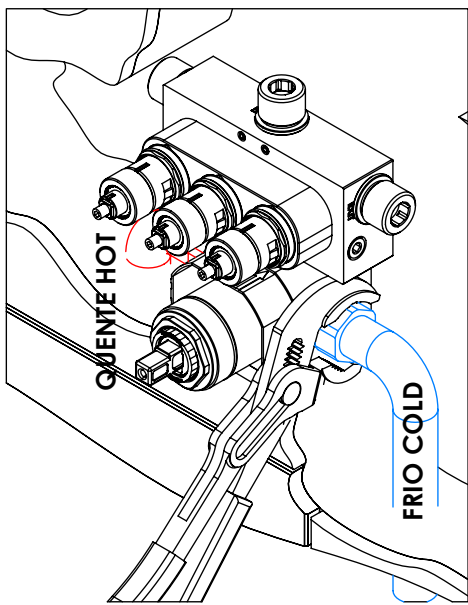

CAUDAL MÁXIMO A 3 BAR:
MAXIMUM FLOW AT 3 BAR: L/MIN

LIGAÇÃO DE ENTRADA:
INPUT CONNECTION: G1/2"

LIGAÇÃO DE SAÍDA:
OUTPUT CONNECTION: G1/2"

PESO (KG):
WEIGHT (KG): 3,55

DIMENSÕES EMBALAGEM (MM):
SIZE PACKAGING (MM): 285x200x170

DIAM090B3

MONOCOMANDO DUCHE EMBUTIR
CLIC 3 VIAS DIAMOND

ASM TAPS®

WATER SOUL

LISTA DE COMPONENTES

DIAM090B3 Rev. 03/03/2026

Nº	DESCRIPTION	REF.	QT.
1	ESPELHO BOTÃO 3 VIAS CILINDRICO CLIC C. VOLUME	101322	1
2	BOTÃO DISTRIBUIDOR EMBUTIDO CLIC C/ VOLUME	101320	3
3	COPO EMBUTIDOS EXTERIOR	101557	1
4	MANÍPULO LAVATÓRIO DIAMOND	AC2370	1
5	CAMPANULA DISTRIBUIDOR EMBUTIDO C BOTÃO CLIC C VOLUME	101319	3
6	BOX MONOCOMANDO EMBUTIR CLIC DUCHE 3 VIAS	INT107	1

! SERVICE

DIAM090B3

MONOCOMANDO DUCHE EMBUTIR CLIC 3 VIAS DIAMOND

A S M T A P S ®

W A T E R S O U L

INSTALLATION MANUAL

1 CONECTION

2 FIXED