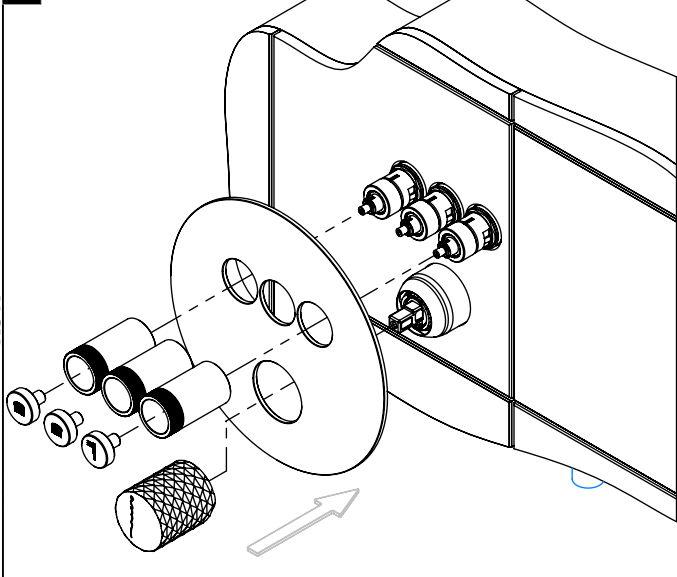

! SERVICE

DIAM090B3

MONOCOMANDO DUCHE EMBUTIR CLIC 3 VIAS DIAMOND

A S M T A P S ®

W A T E R S O U L

INSTALLATION MANUAL

1 CONECTION

2 FIXED

3 CUT PROTECTION

4 FIX IT

5 FIX IT

6 MAINTENANCE

DIAM090B3 Rev. 03/03/2026