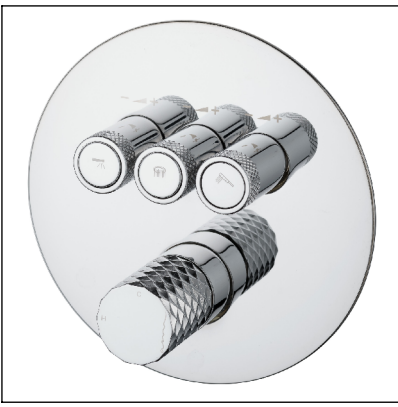

DIAM090B3

MONOCOMANDO DUCHE EMBUTIR CLIC 3 VIAS DIAMOND

ASM TAPS®

WATER SOUL

EN CONCEALED CLIC 3 WAY SHOWER MIXER
DIAMOND

FR MITIGEUR DOUCHE ENCASTRÉ CLIC 3
VOIES DIAMOND

ES MONOMANDO DUCHA EMPOTRAR CLIC 3
VIAS DIAMOND

CAUDAL MÁXIMO A 3 BAR:
MAXIMUM FLOW AT 3 BAR: L/MIN

LIGAÇÃO DE ENTRADA:
INPUT CONNECTION: G1/2"

LIGAÇÃO DE SAÍDA:
OUTPUT CONNECTION: G1/2"

PESO (KG):
WEIGHT (KG): 3,55

DIMENSÕES EMBALAGEM (MM):
SIZE PACKAGING (MM): 285x200x170

DIAM090B3

MONOCOMANDO DUCHE EMBUTIR
CLIC 3 VIAS DIAMOND

ASM TAPS®

WATER SOUL

LISTA DE COMPONENTES

DIAM090B3 Rev. 03/03/2026

Nº	DESCRIPTION	REF.	QT.
1	ESPELHO BOTÃO 3 VIAS CILINDRICO CLIC C. VOLUME	101322	1
2	BOTÃO DISTRIBUIDOR EMBUTIDO CLIC C/ VOLUME	101320	3
3	COPO EMBUTIDOS EXTERIOR	101557	1
4	MANÍPULO LAVATÓRIO DIAMOND	AC2370	1
5	CAMPANULA DISTRIBUIDOR EMBUTIDO C BOTÃO CLIC C VOLUME	101319	3
6	BOX MONOCOMANDO EMBUTIR CLIC DUCHE 3 VIAS	INT107	1