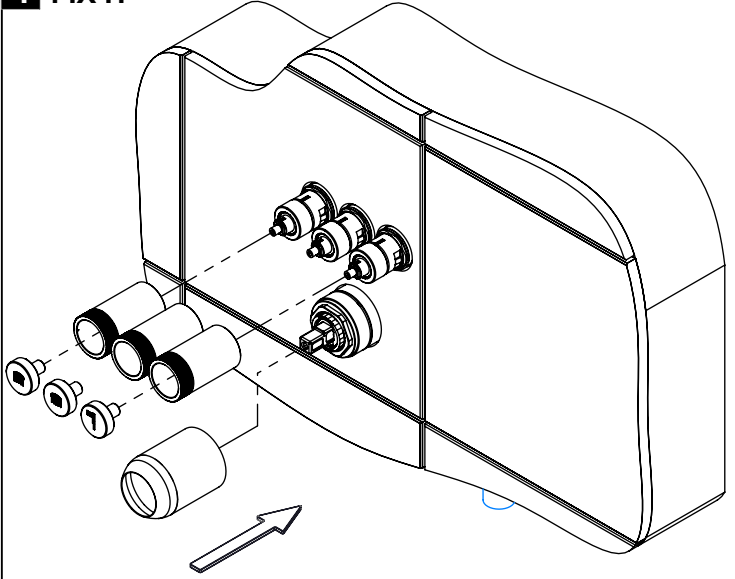

! SERVICE

DIAM090B3

MONOCOMANDO DUCHE EMBUTIR CLIC 3 VIAS DIAMOND

A S M T A P S ®

W A T E R S O U L

INSTALLATION MANUAL

1 CONECTION

2 FIXED

3 CUT PROTECTION

4 FIX IT

5 FIX IT

6 MAINTENANCE

DIAM090B3 Rev. 03/03/2026