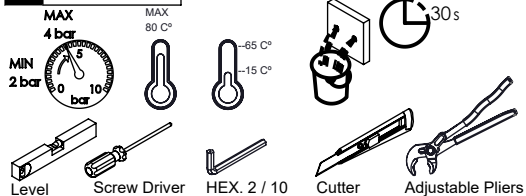

DIAM090B3

MONOCOMANDO DUCHE EMBUTIR
CLIC 3 VIAS DIAMOND

ASM TAPS®

WATER SOUL

LISTA DE COMPONENTES

DIAM090B3 Rev. 03/03/2026

Nº	DESCRIPTION	REF.	QT.
1	ESPELHO BOTÃO 3 VIAS CILINDRICO CLIC C. VOLUME	101322	1
2	BOTÃO DISTRIBUIDOR EMBUTIDO CLIC C/ VOLUME	101320	3
3	COPO EMBUTIDOS EXTERIOR	101557	1
4	MANÍPULO LAVATÓRIO DIAMOND	AC2370	1
5	CAMPANULA DISTRIBUIDOR EMBUTIDO C BOTÃO CLIC C VOLUME	101319	3
6	BOX MONOCOMANDO EMBUTIR CLIC DUCHE 3 VIAS	INT107	1

! SERVICE

DIAM090B3

MONOCOMANDO DUCHE EMBUTIR CLIC 3 VIAS DIAMOND

A S M T A P S ®

W A T E R S O U L

INSTALLATION MANUAL

1 CONECTION

2 FIXED