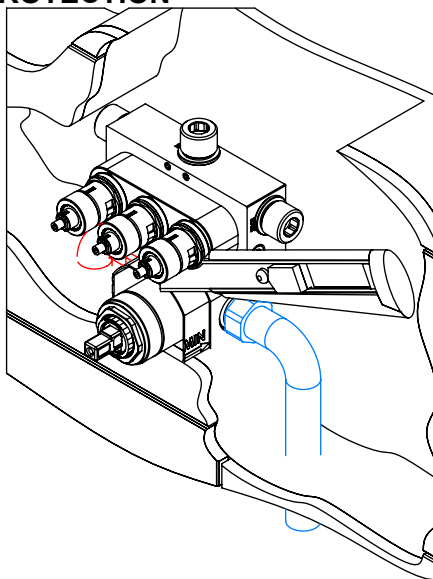

3 CUT PROTECTION