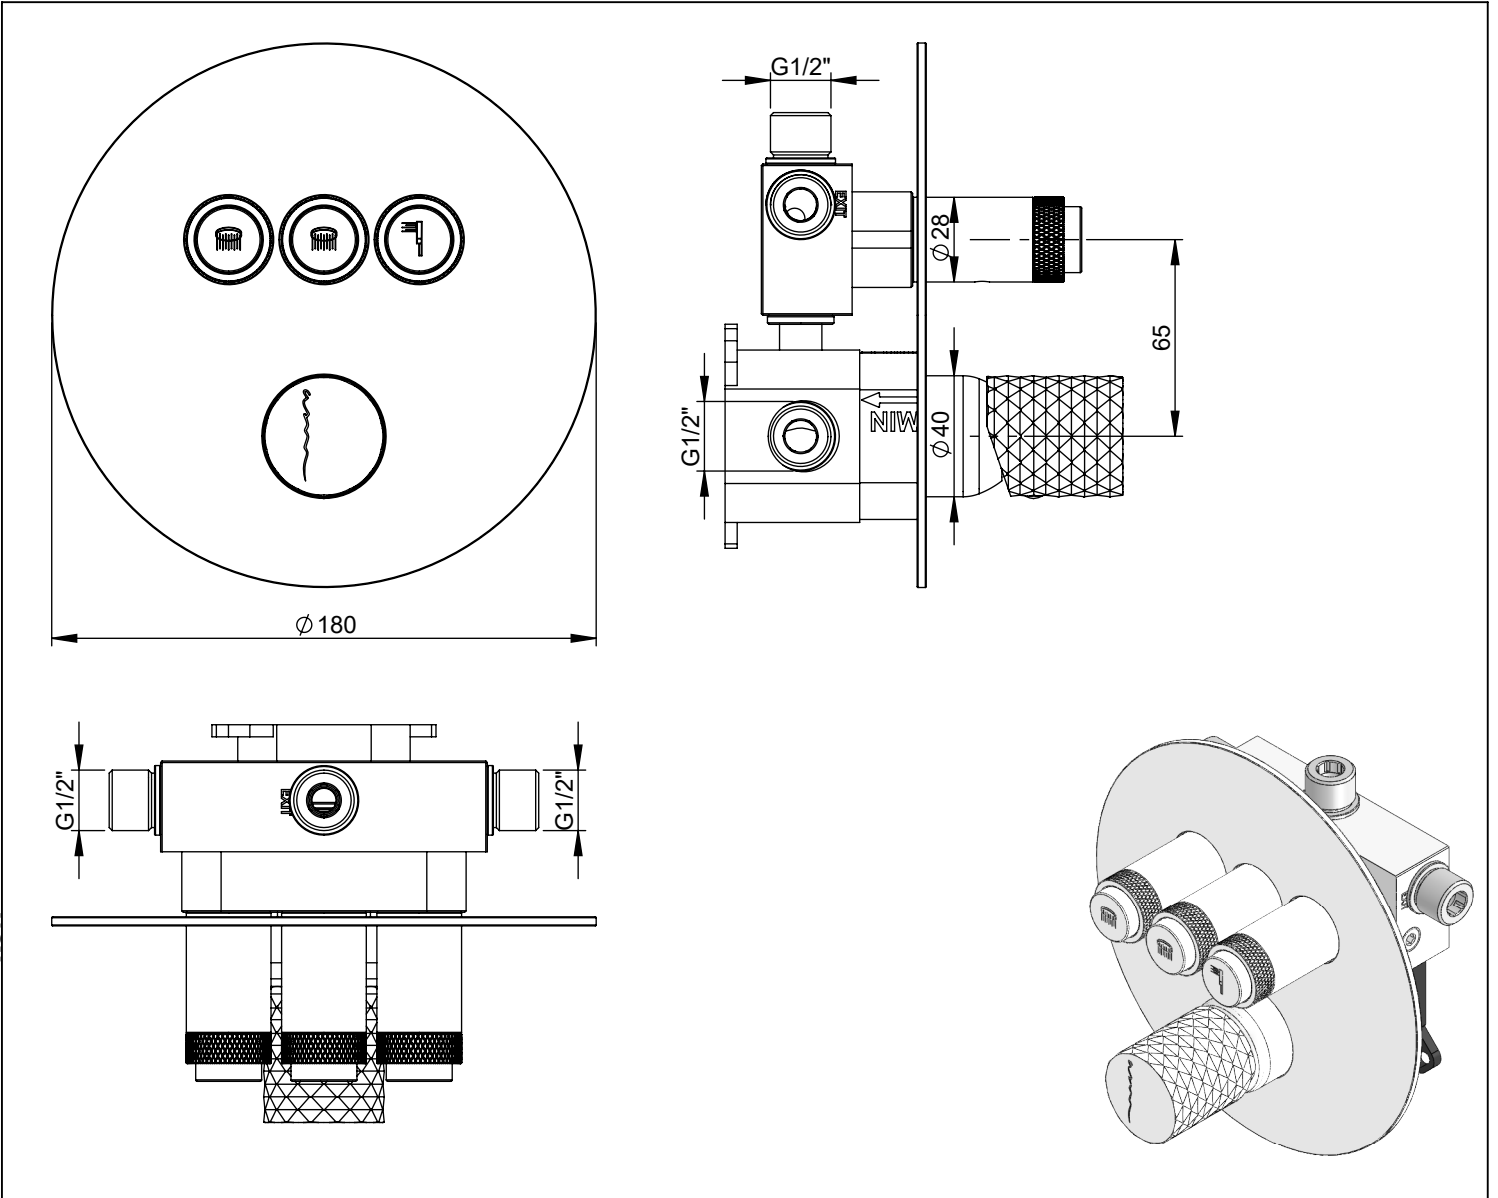

DIAM090B3

MONOCOMANDO DUCHE EMBUTIR CLIC 3 VIAS DIAMOND

ASM TAPS®

WATER SOUL

EN CONCEALED CLIC 3 WAY SHOWER MIXER
DIAMOND

FR MITIGEUR DOUCHE ENCASTRÉ CLIC 3
VOIES DIAMOND

ES MONOMANDO DUCHA EMPOTRAR CLIC 3
VIAS DIAMOND

CAUDAL MÁXIMO A 3 BAR:
MAXIMUM FLOW AT 3 BAR: L/MIN

LIGAÇÃO DE ENTRADA:
INPUT CONNECTION: G1/2"

LIGAÇÃO DE SAÍDA:
OUTPUT CONNECTION: G1/2"

PESO (KG):
WEIGHT (KG): 3,55

DIMENSÕES EMBALAGEM (MM):
SIZE PACKAGING (MM): 285x200x170