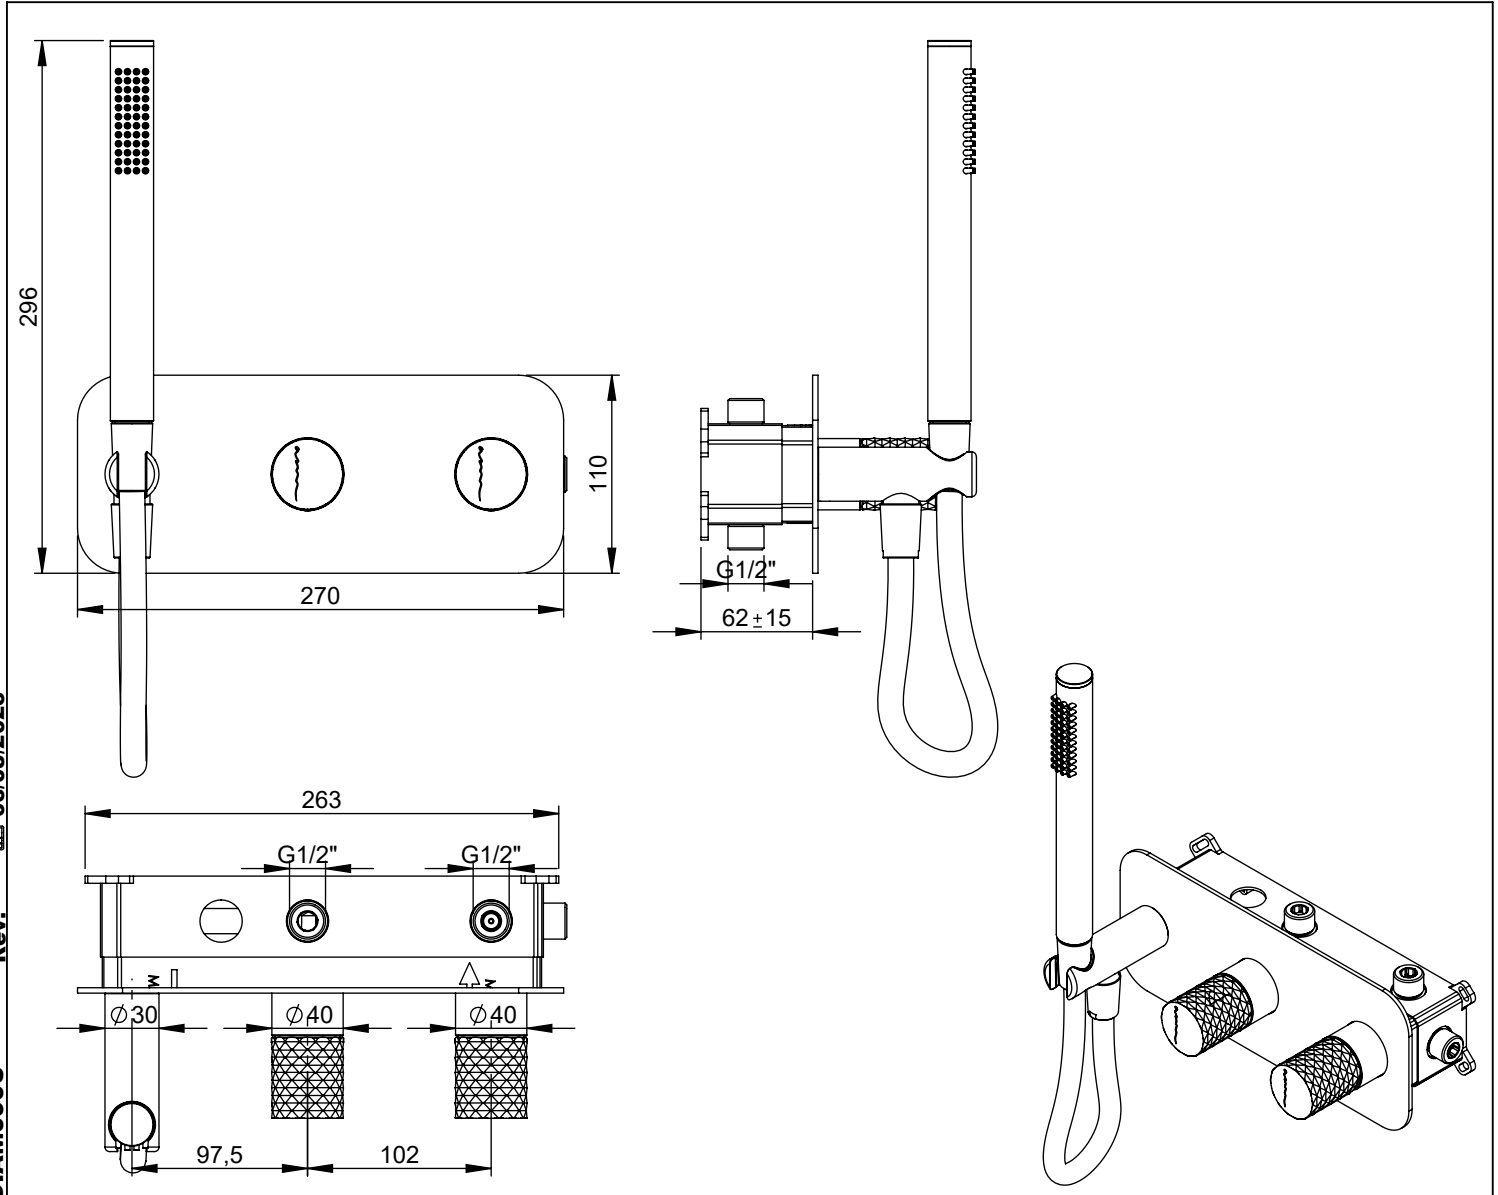

DIAM090C

**MONOCOMANDO EMBUTIR 2/3 VIAS C/
CHUVEIRO MÃO DIAMOND**

A S M T A P S

W A T E R S O U L

EN CONCEALED 2/3 WAY MIXER WITH SET
HAND SHOWER DIAMOND

FR MITIGEUR ENCASTRÉE 2/3 VOIES KIT
DOUCHETTE À MAIN DIAMOND

ES MONOMANDO EMPOTRAR 2/3 VIAS SET DE
DUCHA MANO DIAMOND

Rev. 06/08/2025

DIAM090C

CARACTERÍSTICAS TÉCNICAS

PRESSÃO RECOMENDADA:
RECOMMENDED PRESSURE: 3 - 4 BAR

TEMPERATURA RECOMENDADA:
RECOMMENDED TEMPERATURE: 15°C - 65°C

MATERIAIS:
MATERIALS: Latão

TEMPERATURA MÁXIMA:
MAXIMUM TEMPERATURE: 70°C

CAUDAL MÁXIMO A 3 BAR:
MAXIMUM FLOW AT 3 BAR: L/MIN

LIGAÇÃO DE ENTRADA:
INPUT CONNECTION: G1/2"

LIGAÇÃO DE SÁIDA:
OUTPUT CONNECTION: G1/2"

PESO (KG):
WEIGHT (KG): 3,85

DIMENSÕES EMBALAGEM (MM):
SIZE PACKAGING (MM): 285x200x170

ACABAMENTOS

CR - CROMADO | CHROME | CHROME | CROMO

PR - PRETO MATE | BLACK MATT | NOIR MAT | NEGRO MATE

BR - BRANCO MATE | WHITE MATT | BLANC MAT | BLANCO MATE