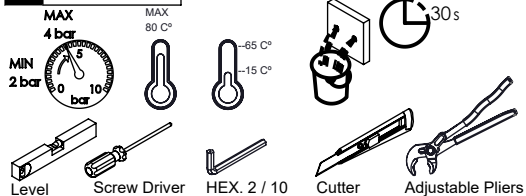

DIAM090C

MONOCOMANDO EMBUTIR 2/3 VIAS
C/ CHUVEIRO MÃO DIAMOND

A S M T A P S[®]

W A T E R S O U L

LISTA DE COMPONENTES

Rev. 06/08/2025

Nº	DESCRIPTION	REF.	QT.
1	CARTUCHO 35 ENERGY SAVING	AC540C	1
2	Esp. P.Monoc.1 via 3.saídas C.Tomada de água BIA	100971	1
3	Copo Cartuchos Embutidos	100040	2
4	Orings 32.00x2.00 NBR 70	001411	1
5	Porca M37x1,5 C_Oring	100881	2
6	Orings 23.00x1.50 NBR 70	001098	2
7	Distribuidor Ø35 4 Vias	AC560	1
8	Campânula Porca M37x1,5	100880	2
9	Aumento Porca Cartucho Distribuidor	100891	1
10	MANÍPULO LAVATÓRIO DIAMOND	AC2370	1
11	MANÍPULO DISTRIBUIDOR DIAMOND	AC2380	1
12	Tomada Água Cilíndrica	100117	1
13	Casquilho P_Base Chuveiro	100052	1
14	Orings 13.00x1.50 NBR 70	001078	1
15	Perno Umbrako Din 914 M5-8 Inox A-2	09140500080IN	1
16	CHUVEIRO MÃO CILÍNDRICO LATÃO	AC391A	1
17	LIGAÇÃO BANHEIRA/DUCHE 1.70MT SILICONE	AC781	1
18	PROTEÇÃO INTERIOR CHUVEIRO TOMADA DE ÁGUA	AC2040	1
19	BLOCO DISTRIBUIDOR DA BOX EXTERIOR	101351	1
20	BLOCO LAVATÓRIO DA BOX EXTERIOR	101349	1
21	BOX MONOCOMANDO EMBUTIR 2/3 VIAS C/ CHUVEIRO MÃO	INT108	1

! SERVICE

DIAM090C

MONOCOMANDO EMBUTIR 2/3 VIAS C/ CHUVEIRO MÃO DIAMOND

A S M T A P S

W A T E R S O U L

INSTALLATION MANUAL

1 CONECTION

2 FIXED