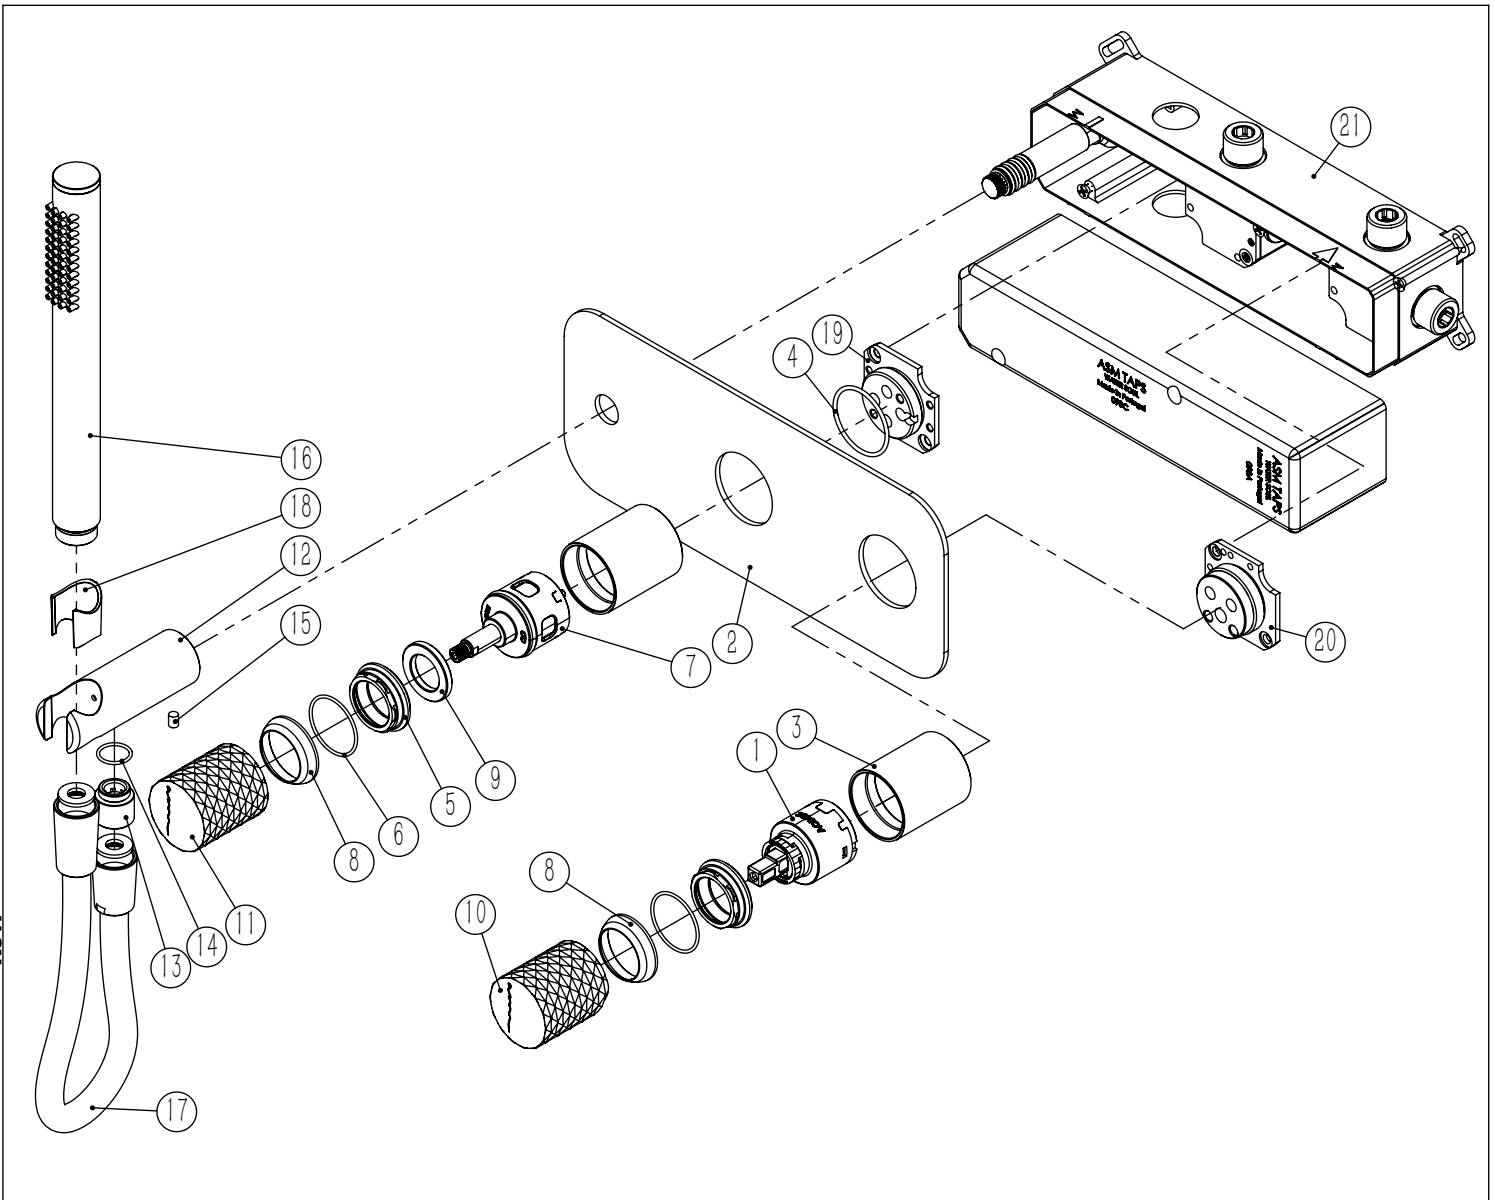

DIAM090C

MONOCOMANDO EMBUTIR 2/3 VIAS
C/ CHUVEIRO MÃO DIAMOND

A S M T A P S[®]

W A T E R S O U L

LISTA DE COMPONENTES

Rev. 06/08/2025

Nº	DESCRIPTION	REF.	QT.
1	CARTUCHO 35 ENERGY SAVING	AC540C	1
2	Esp. P.Monoc.1 via 3.saídas C.Tomada de água BIA	100971	1
3	Copo Cartuchos Embutidos	100040	2
4	Orings 32.00x2.00 NBR 70	001411	1
5	Porca M37x1,5 C_Oring	100881	2
6	Orings 23.00x1.50 NBR 70	001098	2
7	Distribuidor Ø35 4 Vias	AC560	1
8	Campânula Porca M37x1,5	100880	2
9	Aumento Porca Cartucho Distribuidor	100891	1
10	MANÍPULO LAVATÓRIO DIAMOND	AC2370	1
11	MANÍPULO DISTRIBUIDOR DIAMOND	AC2380	1
12	Tomada Água Cilíndrica	100117	1
13	Casquilho P_Base Chuveiro	100052	1
14	Orings 13.00x1.50 NBR 70	001078	1
15	Perno Umbrako Din 914 M5-8 Inox A-2	09140500080IN	1
16	CHUVEIRO MÃO CILÍNDRICO LATÃO	AC391A	1
17	LIGAÇÃO BANHEIRA/DUCHE 1.70MT SILICONE	AC781	1
18	PROTEÇÃO INTERIOR CHUVEIRO TOMADA DE ÁGUA	AC2040	1
19	BLOCO DISTRIBUIDOR DA BOX EXTERIOR	101351	1
20	BLOCO LAVATÓRIO DA BOX EXTERIOR	101349	1
21	BOX MONOCOMANDO EMBUTIR 2/3 VIAS C/ CHUVEIRO MÃO	INT108	1

! SERVICE

DIAM090C

MONOCOMANDO EMBUTIR 2/3 VIAS C/ CHUVEIRO MÃO DIAMOND

A S M T A P S

W A T E R S O U L

INSTALLATION MANUAL

1 CONECTION

2 FIXED