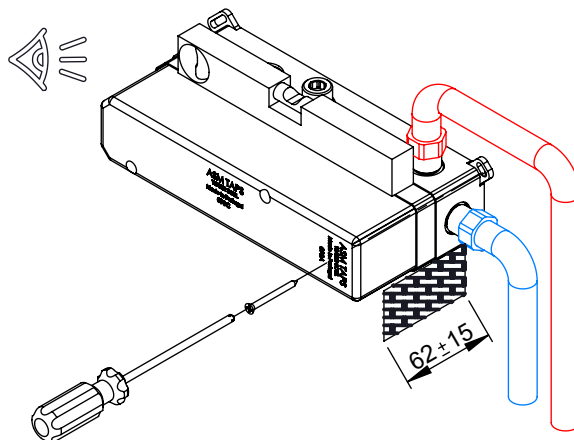

DIAM090C

MONOCOMANDO EMBUTIR 2/3 VIAS
C/ CHUVEIRO MÃO DIAMOND

A S M T A P S[®]

W A T E R S O U L

LISTA DE COMPONENTES

Rev. 06/08/2025

Nº	DESCRIPTION	REF.	QT.
1	CARTUCHO 35 ENERGY SAVING	AC540C	1
2	Esp. P.Monoc.1 via 3.saídas C.Tomada de água BIA	100971	1
3	Copo Cartuchos Embutidos	100040	2
4	Orings 32.00x2.00 NBR 70	001411	1
5	Porca M37x1,5 C_Oring	100881	2
6	Orings 23.00x1.50 NBR 70	001098	2
7	Distribuidor Ø35 4 Vias	AC560	1
8	Campânula Porca M37x1,5	100880	2
9	Aumento Porca Cartucho Distribuidor	100891	1
10	MANÍPULO LAVATÓRIO DIAMOND	AC2370	1
11	MANÍPULO DISTRIBUIDOR DIAMOND	AC2380	1
12	Tomada Água Cilíndrica	100117	1
13	Casquilho P_Base Chuveiro	100052	1
14	Orings 13.00x1.50 NBR 70	001078	1
15	Perno Umbrako Din 914 M5-8 Inox A-2	09140500080IN	1
16	CHUVEIRO MÃO CILÍNDRICO LATÃO	AC391A	1
17	LIGAÇÃO BANHEIRA/DUCHE 1.70MT SILICONE	AC781	1
18	PROTEÇÃO INTERIOR CHUVEIRO TOMADA DE ÁGUA	AC2040	1
19	BLOCO DISTRIBUIDOR DA BOX EXTERIOR	101351	1
20	BLOCO LAVATÓRIO DA BOX EXTERIOR	101349	1
21	BOX MONOCOMANDO EMBUTIR 2/3 VIAS C/ CHUVEIRO MÃO	INT108	1

! SERVICE

DIAM090C

MONOCOMANDO EMBUTIR 2/3 VIAS C/ CHUVEIRO MÃO DIAMOND

A S M T A P S

W A T E R S O U L

INSTALLATION MANUAL

1 CONECTION

2 FIXED