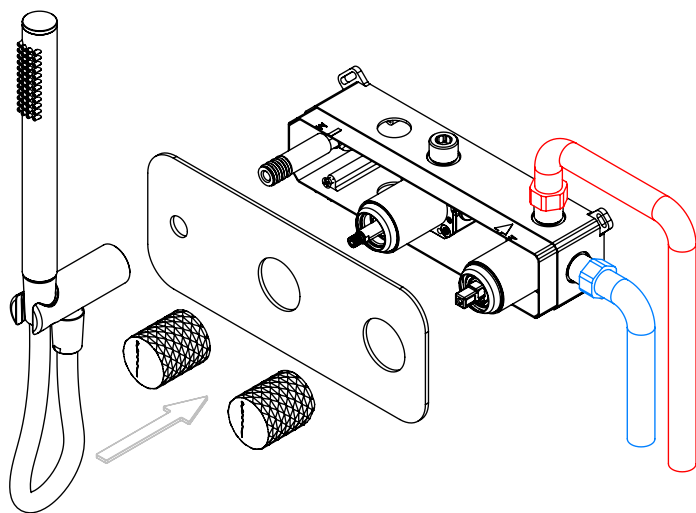

! SERVICE

DIAM090C

MONOCOMANDO EMBUTIR 2/3 VIAS C/ CHUVEIRO MÃO DIAMOND

A S M T A P S

W A T E R S O U L

INSTALLATION MANUAL

1 CONECTION

2 FIXED

3 REMOVE PROTECTION

4 FIX IT

5 FIX IT

6 MAINTENANCE

06/08/2025

Rev.

DIAM090C