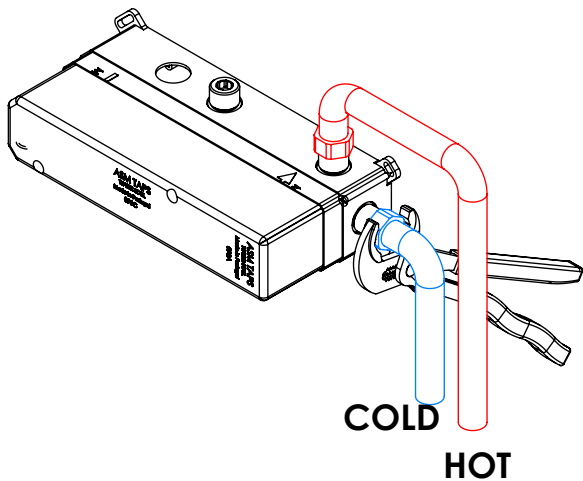

DIAM090C

MONOCOMANDO EMBUTIR 2/3 VIAS
C/ CHUVEIRO MÃO DIAMOND

A S M T A P S[®]

W A T E R S O U L

LISTA DE COMPONENTES

Rev. 06/08/2025

Nº	DESCRIPTION	REF.	QT.
1	CARTUCHO 35 ENERGY SAVING	AC540C	1
2	Esp. P.Monoc.1 via 3.saídas C.Tomada de água BIA	100971	1
3	Copo Cartuchos Embutidos	100040	2
4	Orings 32.00x2.00 NBR 70	001411	1
5	Porca M37x1,5 C_Oring	100881	2
6	Orings 23.00x1.50 NBR 70	001098	2
7	Distribuidor Ø35 4 Vias	AC560	1
8	Campânula Porca M37x1,5	100880	2
9	Aumento Porca Cartucho Distribuidor	100891	1
10	MANÍPULO LAVATÓRIO DIAMOND	AC2370	1
11	MANÍPULO DISTRIBUIDOR DIAMOND	AC2380	1
12	Tomada Água Cilíndrica	100117	1
13	Casquilho P_Base Chuveiro	100052	1
14	Orings 13.00x1.50 NBR 70	001078	1
15	Perno Umbrako Din 914 M5-8 Inox A-2	09140500080IN	1
16	CHUVEIRO MÃO CILÍNDRICO LATÃO	AC391A	1
17	LIGAÇÃO BANHEIRA/DUCHE 1.70MT SILICONE	AC781	1
18	PROTEÇÃO INTERIOR CHUVEIRO TOMADA DE ÁGUA	AC2040	1
19	BLOCO DISTRIBUIDOR DA BOX EXTERIOR	101351	1
20	BLOCO LAVATÓRIO DA BOX EXTERIOR	101349	1
21	BOX MONOCOMANDO EMBUTIR 2/3 VIAS C/ CHUVEIRO MÃO	INT108	1

! SERVICE

DIAM090C

MONOCOMANDO EMBUTIR 2/3 VIAS C/ CHUVEIRO MÃO DIAMOND

A S M T A P S

W A T E R S O U L

INSTALLATION MANUAL

1 CONECTION

2 FIXED