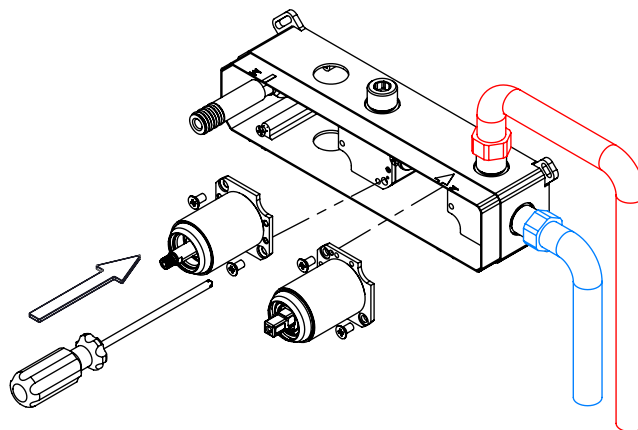

! SERVICE

DIAM090C

MONOCOMANDO EMBUTIR 2/3 VIAS C/ CHUVEIRO MÃO DIAMOND

A S M T A P S

W A T E R S O U L

INSTALLATION MANUAL

1 CONECTION

2 FIXED

3 REMOVE PROTECTION

4 FIX IT

5 FIX IT

6 MAINTENANCE

06/08/2025

Rev.

DIAM090C