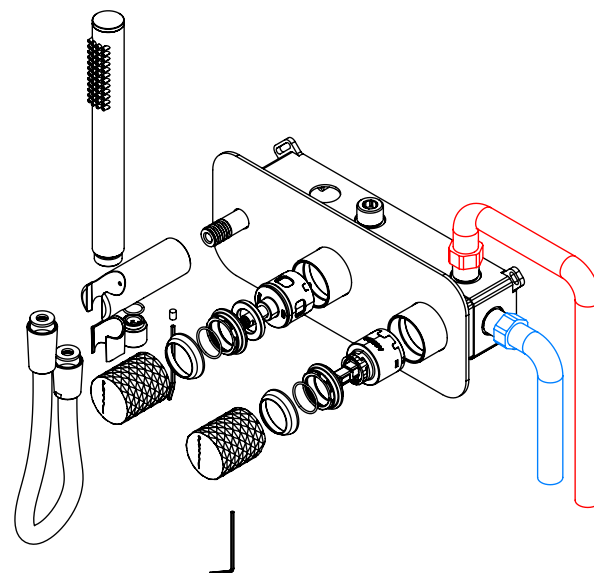

OR - DOURADO | GOLD | DORÉ | DORADO

ORM - DOURADO MATE | GOLD MATT | DORÉ MAT | DORADO MATE

CB - COBRE | COPPER | CUIVRE | COBRE

CBM - COBRE MAT | COPPER MAT | CUIVRE MAT | COBRE MATE

TECNOLOGIA

-  AC560 - DISTRIBUIDOR 3/4 VIAS
AC560 - 3/4 WAY DISTRIBUTOR
-  AC540C - Cartucho Ø35 Energy Saving
AC540C - Ø35 Energy Saving Cartridge
-  Abertura energia saving
Opening energy saving
-  Chuveiro de mão cilíndrico Latão
Brass cylindrical hand shower
-  Ligação banheira/duche 1,70mt Silicone
Bath/shower connection 1.70 mt Silicone
-  Embutido a parede
Built-in to wall

DIAM090C

MONOCOMANDO EMBUTIR 2/3 VIAS
C/ CHUVEIRO MÃO DIAMOND

A S M T A P S[®]

W A T E R S O U L

LISTA DE COMPONENTES

Rev. 06/08/2025

Nº	DESCRIPTION	REF.	QT.
1	CARTUCHO 35 ENERGY SAVING	AC540C	1
2	Esp. P.Monoc.1 via 3.saídas C.Tomada de água BIA	100971	1
3	Copo Cartuchos Embutidos	100040	2
4	Orings 32.00x2.00 NBR 70	001411	1
5	Porca M37x1,5 C_Oring	100881	2
6	Orings 23.00x1.50 NBR 70	001098	2
7	Distribuidor Ø35 4 Vias	AC560	1
8	Campânula Porca M37x1,5	100880	2
9	Aumento Porca Cartucho Distribuidor	100891	1
10	MANÍPULO LAVATÓRIO DIAMOND	AC2370	1
11	MANÍPULO DISTRIBUIDOR DIAMOND	AC2380	1
12	Tomada Água Cilíndrica	100117	1
13	Casquilho P_Base Chuveiro	100052	1
14	Orings 13.00x1.50 NBR 70	001078	1
15	Perno Umbrako Din 914 M5-8 Inox A-2	09140500080IN	1
16	CHUVEIRO MÃO CILÍNDRICO LATÃO	AC391A	1
17	LIGAÇÃO BANHEIRA/DUCHE 1.70MT SILICONE	AC781	1
18	PROTEÇÃO INTERIOR CHUVEIRO TOMADA DE ÁGUA	AC2040	1
19	BLOCO DISTRIBUIDOR DA BOX EXTERIOR	101351	1
20	BLOCO LAVATÓRIO DA BOX EXTERIOR	101349	1
21	BOX MONOCOMANDO EMBUTIR 2/3 VIAS C/ CHUVEIRO MÃO	INT108	1

! SERVICE

DIAM090C

MONOCOMANDO EMBUTIR 2/3 VIAS C/ CHUVEIRO MÃO DIAMOND

A S M T A P S

W A T E R S O U L

INSTALLATION MANUAL

1 CONECTION

2 FIXED

3 REMOVE PROTECTION

4 FIX IT

5 FIX IT

6 MAINTENANCE

06/08/2025

Rev.

DIAM090C