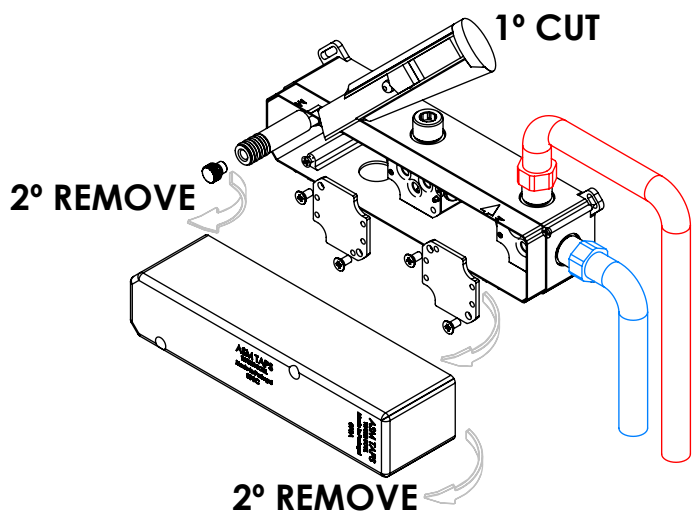

3 REMOVE PROTECTION