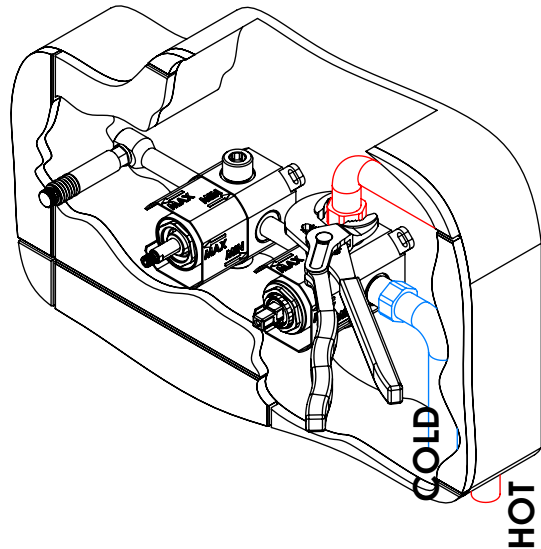

DIAM090C1

MONOCOMANDO EMBUTIR 2/3 VIAS
C/ CHUVEIRO MÃO DIAMOND

ASM TAPS®

WATER SOUL

LISTA DE COMPONENTES

DIAM090C1 Rev.A 04/02/2026

Nº	DESCRIPTION	REF.	QT.
1	PATER BICA PAREDE CILÍNDRICA	101425	1
2	COPO EMBUTIDOS EXTERIOR	101557	2
3	MANÍPULO LAVATÓRIO DIAMOND	AC2370	1
4	MANÍPULO DISTRIBUIDOR DIAMOND	AC2380	1
5	Tomada Água Cilíndrica	100117	1
6	Casquilho P_Base Chuveiro	100052	1
7	Orings 13.00x1.50 NBR 70	001078	1
8	Perno Umbrako Din 914 M5-8 Inox A-2	09140500080IN	1
9	CHUVEIRO MÃO CILÍNDRICO LATÃO	AC391A	1
10	LIGAÇÃO BANHEIRA/DUCHE 1,70MT SILICONE	AC781	1
11	PROTEÇÃO INTERIOR CHUVEIRO TOMADA DE ÁGUA	AC2040	1
12	ESPELHO 1 VIA CILÍNDRICO	100274	2
13	BOX MONOCOMANDO EMBUTIR 2/3 VIAS C/ CHUVEIRO MÃO	INT109	1

! SERVICE

DIAM090C1

MONOCOMANDO EMBUTIR 2/3 VIAS C/ CHUVEIRO MÃO DIAMOND

A S M T A P S

W A T E R S O U L

INSTALLATION MANUAL

1 CONNECTION

2 FIXED