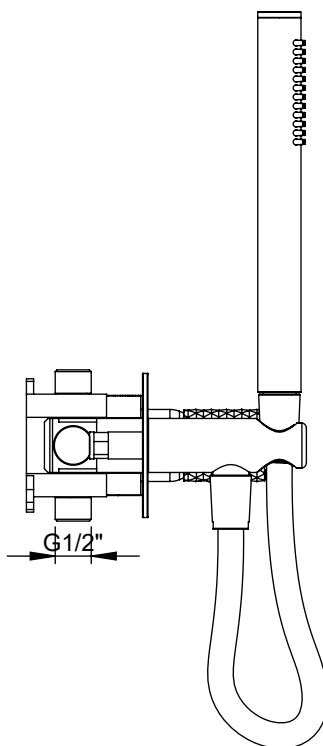

DIAM090C1

**MONOCOMANDO EMBUTIR 2/3 VIAS C/
CHUVEIRO MÃO DIAMOND**

A S M T A P S

WATER SOUL

EN CONCEALED 2/3 WAY MIXER WITH SET
HAND SHOWER DIAMOND

FR MITIGEUR ENCASTRÉE 2/3 VOIES KIT
DOUCHETTE À MAIN DIAMOND

ES MONOMANDO EMPOTRAR 2/3 VIAS SET DE
DUCHA MANO DIAMOND

Rev.A 04/02/2026

DIAM090C1

CARACTERÍSTICAS TÉCNICAS

PRESSÃO RECOMENDADA:
RECOMMENDED PRESSURE: 3 - 4 BAR

TEMPERATURA RECOMENDADA:
RECOMMENDED TEMPERATURE: 15°C - 65°C

MATERIAIS:
MATERIALS: Latão

TEMPERATURA MÁXIMA:
MAXIMUM TEMPERATURE: 70°C

CAUDAL MÁXIMO A 3 BAR:
MAXIMUM FLOW AT 3 BAR: L/MIN

LIGAÇÃO DE ENTRADA:
INPUT CONNECTION: G1/2"

LIGAÇÃO DE SAÍDA:
OUTPUT CONNECTION: G1/2"

PESO (KG):
WEIGHT (KG): 3,85

DIMENSÕES EMBALAGEM (MM):
SIZE PACKAGING (MM): 285x200x170

ACABAMENTOS

CR - CROMADO | CHROME | CHROME | CROMO

PR - PRETO MATE | BLACK MATT | NOIR MAT | NEGRO MATE

BR - BRANCO MATE | WHITE MATT | BLANC MAT | BLANCO MATE