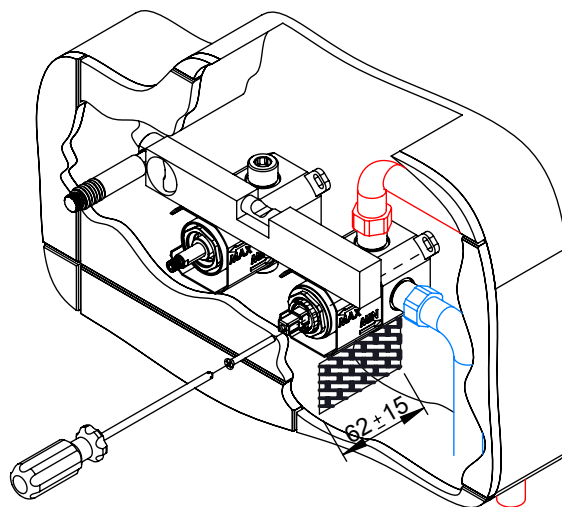

DIAM090C1

MONOCOMANDO EMBUTIR 2/3 VIAS
C/ CHUVEIRO MÃO DIAMOND

ASM TAPS®

WATER SOUL

LISTA DE COMPONENTES

DIAM090C1 Rev.A 04/02/2026

Nº	DESCRIPTION	REF.	QT.
1	PATER BICA PAREDE CILÍNDRICA	101425	1
2	COPO EMBUTIDOS EXTERIOR	101557	2
3	MANÍPULO LAVATÓRIO DIAMOND	AC2370	1
4	MANÍPULO DISTRIBUIDOR DIAMOND	AC2380	1
5	Tomada Água Cilíndrica	100117	1
6	Casquilho P_Base Chuveiro	100052	1
7	Orings 13.00x1.50 NBR 70	001078	1
8	Perno Umbrako Din 914 M5-8 Inox A-2	09140500080IN	1
9	CHUVEIRO MÃO CILÍNDRICO LATÃO	AC391A	1
10	LIGAÇÃO BANHEIRA/DUCHE 1,70MT SILICONE	AC781	1
11	PROTEÇÃO INTERIOR CHUVEIRO TOMADA DE ÁGUA	AC2040	1
12	ESPELHO 1 VIA CILÍNDRICO	100274	2
13	BOX MONOCOMANDO EMBUTIR 2/3 VIAS C/ CHUVEIRO MÃO	INT109	1

! SERVICE

DIAM090C1

MONOCOMANDO EMBUTIR 2/3 VIAS C/ CHUVEIRO MÃO DIAMOND

A S M T A P S

W A T E R S O U L

INSTALLATION MANUAL

1 CONNECTION

2 FIXED