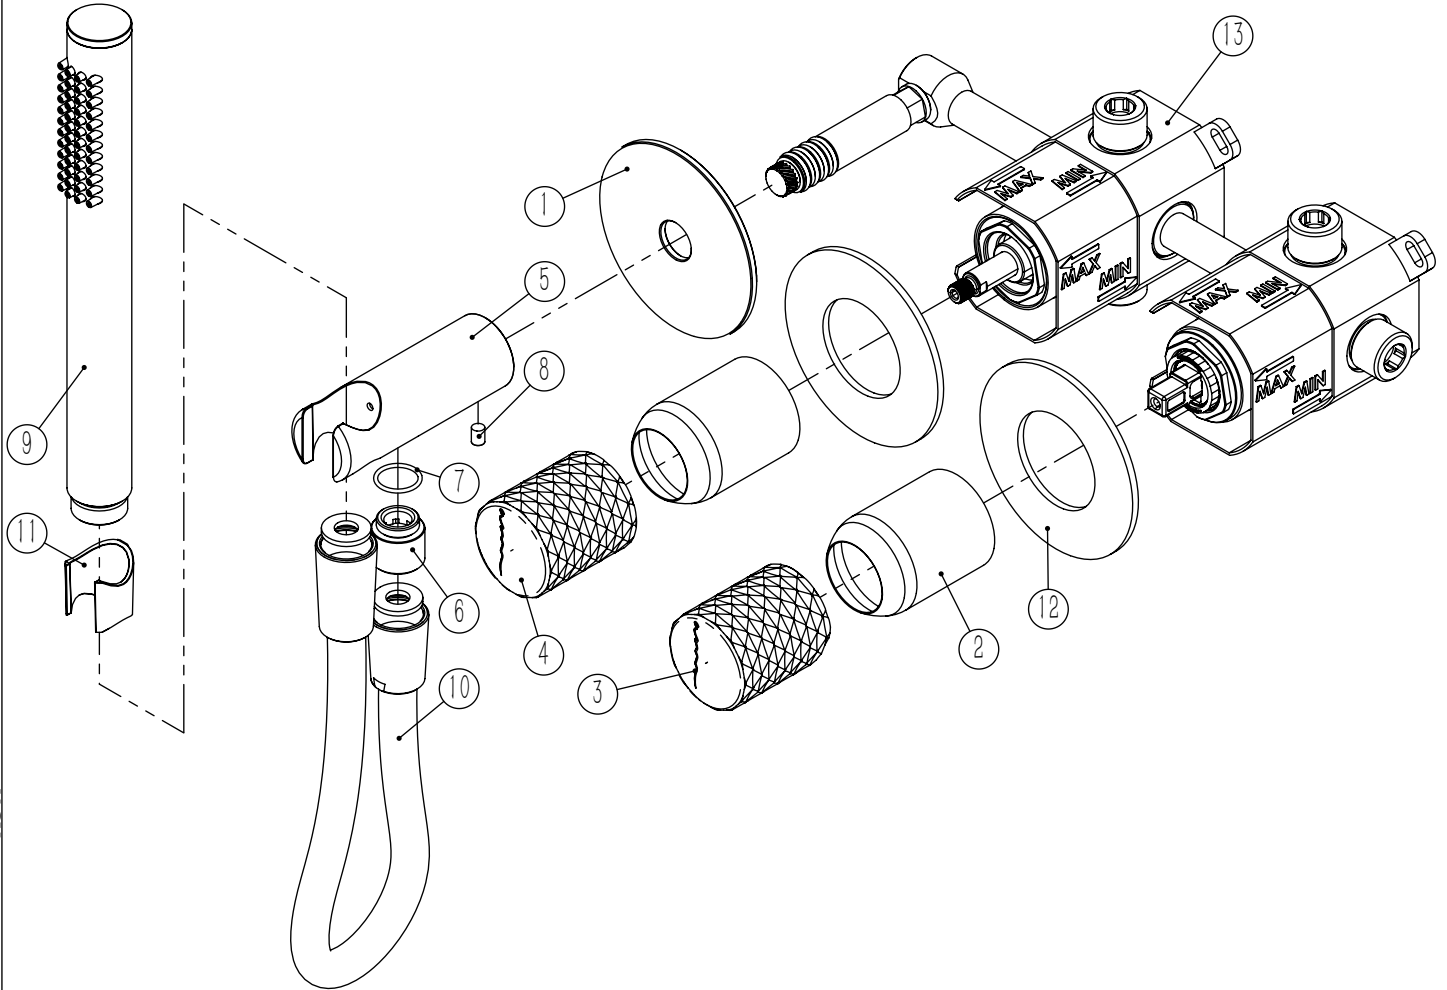

DIAM090C1

MONOCOMANDO EMBUTIR 2/3 VIAS
C/ CHUVEIRO MÃO DIAMOND

ASM TAPS®

WATER SOUL

LISTA DE COMPONENTES

DIAM090C1 Rev.A 04/02/2026

Nº	DESCRIPTION	REF.	QT.
1	PATER BICA PAREDE CILÍNDRICA	101425	1
2	COPO EMBUTIDOS EXTERIOR	101557	2
3	MANÍPULO LAVATÓRIO DIAMOND	AC2370	1
4	MANÍPULO DISTRIBUIDOR DIAMOND	AC2380	1
5	Tomada Água Cilíndrica	100117	1
6	Casquilho P_Base Chuveiro	100052	1
7	Orings 13.00x1.50 NBR 70	001078	1
8	Perno Umbrako Din 914 M5-8 Inox A-2	09140500080IN	1
9	CHUVEIRO MÃO CILÍNDRICO LATÃO	AC391A	1
10	LIGAÇÃO BANHEIRA/DUCHE 1,70MT SILICONE	AC781	1
11	PROTEÇÃO INTERIOR CHUVEIRO TOMADA DE ÁGUA	AC2040	1
12	ESPELHO 1 VIA CILÍNDRICO	100274	2
13	BOX MONOCOMANDO EMBUTIR 2/3 VIAS C/ CHUVEIRO MÃO	INT109	1

! SERVICE

DIAM090C1

MONOCOMANDO EMBUTIR 2/3 VIAS C/ CHUVEIRO MÃO DIAMOND

A S M T A P S

W A T E R S O U L

INSTALLATION MANUAL

1 CONNECTION

2 FIXED