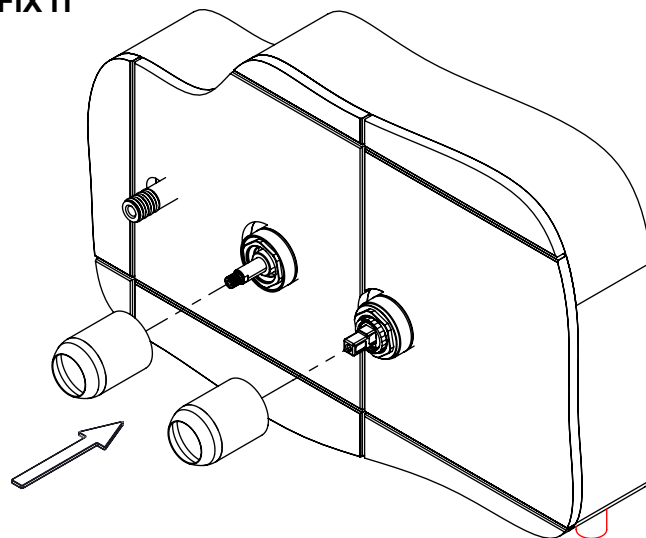

! SERVICE

DIAM090C1

MONOCOMANDO EMBUTIR 2/3 VIAS C/ CHUVEIRO MÃO DIAMOND

A S M T A P S

W A T E R S O U L

INSTALLATION MANUAL

1 CONNECTION

2 FIXED

3 REMOVE PROTECTION

4 FIX IT

5 FIX IT

DIAM090C1 Rev.A 04/02/2026

6 MAINTENANCE