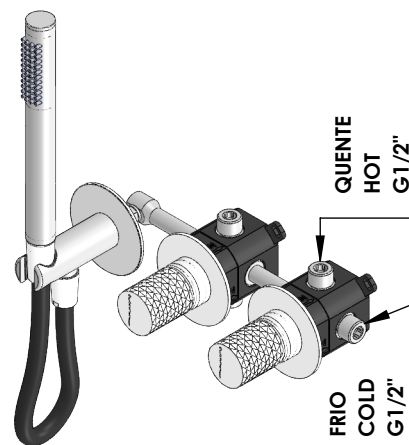

DIAM090C1

**MONOCOMANDO EMBUTIR 2/3 VIAS C/
CHUVEIRO MÃO DIAMOND**

A S M T A P S

WATER SOUL

EN CONCEALED 2/3 WAY MIXER WITH SET
HAND SHOWER DIAMOND

FR MITIGEUR ENCASTRÉE 2/3 VOIES KIT
DOUCHETTE À MAIN DIAMOND

ES MONOMANDO EMPOTRAR 2/3 VIAS SET DE
DUCHA MANO DIAMOND

Rev.A 04/02/2026

DIAM090C1

CARACTERÍSTICAS TÉCNICAS

PRESSÃO RECOMENDADA:
RECOMMENDED PRESSURE: 3 - 4 BAR

TEMPERATURA RECOMENDADA:
RECOMMENDED TEMPERATURE: 15°C - 65°C

MATERIAIS:
MATERIALS: Latão

TEMPERATURA MÁXIMA:
MAXIMUM TEMPERATURE: 70°C

CAUDAL MÁXIMO A 3 BAR:
MAXIMUM FLOW AT 3 BAR: L/MIN

LIGAÇÃO DE ENTRADA:
INPUT CONNECTION: G1/2"

LIGAÇÃO DE SAÍDA:
OUTPUT CONNECTION: G1/2"

PESO (KG):
WEIGHT (KG): 3,85

DIMENSÕES EMBALAGEM (MM):
SIZE PACKAGING (MM): 285x200x170

ACABAMENTOS

CR - CROMADO | CHROME | CHROME | CROMO

PR - PRETO MATE | BLACK MATT | NOIR MAT | NEGRO MATE

BR - BRANCO MATE | WHITE MATT | BLANC MAT | BLANCO MATE