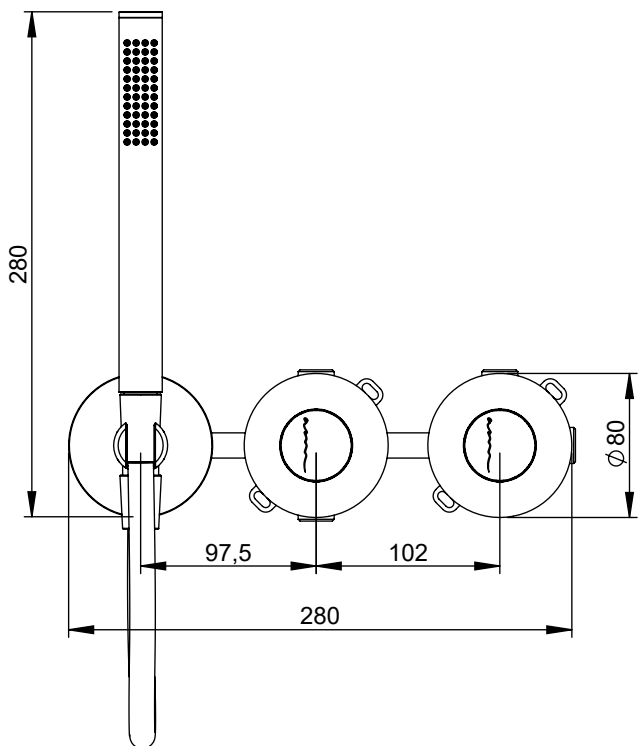

DIAM090C1

**MONOCOMANDO EMBUTIR 2/3 VIAS C/
CHUVEIRO MÃO DIAMOND**

A S M T A P S

WATER SOUL

EN CONCEALED 2/3 WAY MIXER WITH SET
HAND SHOWER DIAMOND

FR MITIGEUR ENCASTRÉE 2/3 VOIES KIT
DOUCHETTE À MAIN DIAMOND

ES MONOMANDO EMPOTRAR 2/3 VIAS SET DE
DUCHA MANO DIAMOND

Rev.A 04/02/2026

DIAM090C1

CARACTERÍSTICAS TÉCNICAS

PRESSÃO RECOMENDADA:
RECOMMENDED PRESSURE: 3 - 4 BAR

TEMPERATURA RECOMENDADA:
RECOMMENDED TEMPERATURE: 15°C - 65°C

MATERIAIS:
MATERIALS: Latão

TEMPERATURA MÁXIMA:
MAXIMUM TEMPERATURE: 70°C

CAUDAL MÁXIMO A 3 BAR:
MAXIMUM FLOW AT 3 BAR: L/MIN

LIGAÇÃO DE ENTRADA:
INPUT CONNECTION: G1/2"

LIGAÇÃO DE SAÍDA:
OUTPUT CONNECTION: G1/2"

PESO (KG):
WEIGHT (KG): 3,85

DIMENSÕES EMBALAGEM (MM):
SIZE PACKAGING (MM): 285x200x170

ACABAMENTOS

CR - CROMADO | CHROME | CHROME | CROMO

PR - PRETO MATE | BLACK MATT | NOIR MAT | NEGRO MATE

BR - BRANCO MATE | WHITE MATT | BLANC MAT | BLANCO MATE