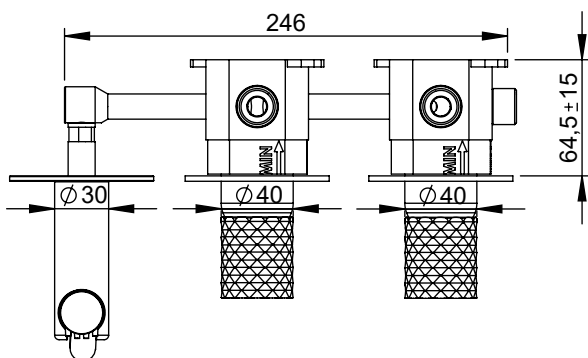

DIAM090C1

**MONOCOMANDO EMBUTIR 2/3 VIAS C/
CHUVEIRO MÃO DIAMOND**

A S M T A P S

WATER SOUL

EN CONCEALED 2/3 WAY MIXER WITH SET
HAND SHOWER DIAMOND

FR MITIGEUR ENCASTRÉE 2/3 VOIES KIT
DOUCHETTE À MAIN DIAMOND

ES MONOMANDO EMPOTRAR 2/3 VIAS SET DE
DUCHA MANO DIAMOND

Rev.A 04/02/2026

DIAM090C1

CARACTERÍSTICAS TÉCNICAS

PRESSÃO RECOMENDADA:
RECOMMENDED PRESSURE: 3 - 4 BAR

TEMPERATURA RECOMENDADA:
RECOMMENDED TEMPERATURE: 15°C - 65°C

MATERIAIS:
MATERIALS: Latão

TEMPERATURA MÁXIMA:
MAXIMUM TEMPERATURE: 70°C

CAUDAL MÁXIMO A 3 BAR:
MAXIMUM FLOW AT 3 BAR: L/MIN

LIGAÇÃO DE ENTRADA:
INPUT CONNECTION: G1/2"

LIGAÇÃO DE SAÍDA:
OUTPUT CONNECTION: G1/2"

PESO (KG):
WEIGHT (KG): 3,85

DIMENSÕES EMBALAGEM (MM):
SIZE PACKAGING (MM): 285x200x170

ACABAMENTOS

CR - CROMADO | CHROME | CHROME | CROMO

PR - PRETO MATE | BLACK MATT | NOIR MAT | NEGRO MATE

BR - BRANCO MATE | WHITE MATT | BLANC MAT | BLANCO MATE