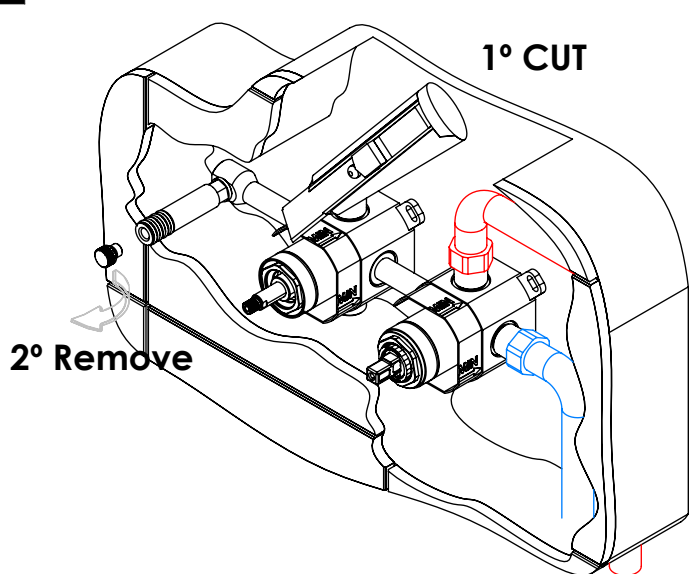

3 REMOVE PROTECTION