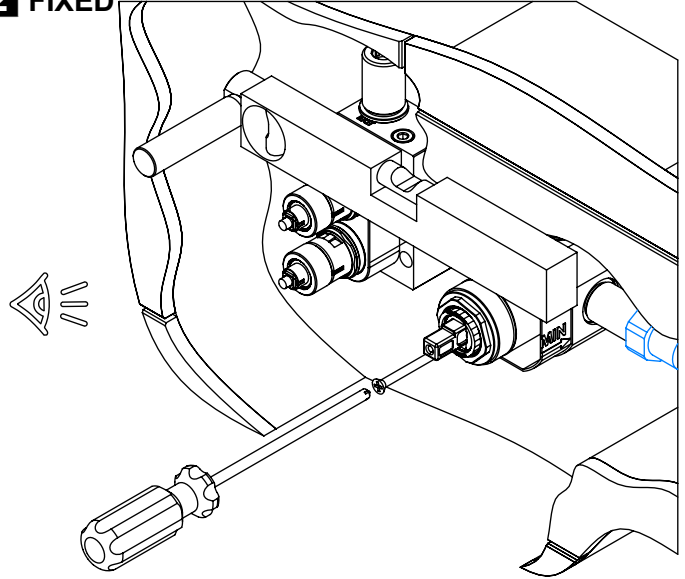

TECNOLOGIA

-  AC2140 - Válvula on/off fit FSG D6 control volume
AC2140 - Fit FSG D6 on/off clic valve
-  AC540C - Cartucho Ø35 Energy Saving
AC540C - Ø35 Energy Saving Cartridge
-  Abertura energia saving
Opening energy saving
-  Ligação banheira/duche 1,70mt silicone
Bath/shower connection 1.70 mt silicone
-  Embutido a parede
Built-in to wall
-  Chuveiro de mão cilíndrico
Brass cylindrical hand shower

DIAM090CB2

MONOC. EMBUTIR CLIC 2 VIAS
C/CHUVEIRO MÃO DIAMOND

ASM TAPS®

WATER SOUL

LISTA DE COMPONENTES

DIAM090CB2 Rev.A 08/05/2026

Nº	DESCRIPTION	REF.	QT.
1	ESPELHO C CHUV. MÃO BOTÃO 2 VIAS RETANGULAR TIPO BOLD	101510	1
2	BOTÃO DISTRIBUIDOR EMBUTIDO CLIC C/ VOLUME	101320	2
3	MANÍPULO LAVATÓRIO DIAMOND	AC2370	1
4	COPO EMBUTIDOS EXTERIOR	101557	1
5	CAMPANULA DISTRIBUIDOR EMBUTIDO C BOTÃO CLIC C VOLUME	101319	2
6	Tomada Água Cilíndrica	100117	1
7	PROTEÇÃO INTERIOR CHUVEIRO TOMADA DE ÁGUA	AC2040	1
8	Orings 13.00x1.50 NBR 70	001078	1
9	Perno Umbrako Din 914 M5-8 Inox A-2	09140500080IN	1
10	Casquilho P. Base Chuveiro	100052	1
11	LIGAÇÃO BANHEIRA/DUCHE 1,70MT SILICONE	AC781	1
12	CHUVEIRO MÃO CILINDRICO LATÃO	AC391A	1
13	BOX MONOCOMANDO EMBUTIR 2 VIAS CLIC C/ CHUVEIRO MÃO	INT110	1
14	PONTEIRA BICA PAREDE SLIMASM	100038	1
15	Orings 10.00x2.00 NBR 70	001367	4

! SERVICE

DIAM090CB2

MONOC. EMBUTIR CLIC 2 VIAS
C/CHUVEIRO MÃO DIAMOND

A S M T A P S

W A T E R S O U L

INSTALLATION MANUAL

1 CONECTION

2 FIXED