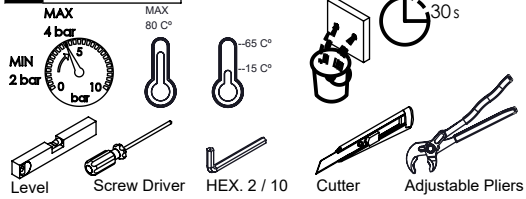

TECNOLOGIA

-  AC2140 - Válvula on/off fit FSG D6 control volume
AC2140 - Fit FSG D6 on/off clic valve
-  AC540C - Cartucho Ø35 Energy Saving
AC540C - Ø35 Energy Saving Cartridge
-  Abertura energia saving
Opening energy saving
-  Ligação banheira/duche 1,70mt silicone
Bath/shower connection 1.70 mt silicone
-  Embutido a parede
Built-in to wall
-  Chuveiro de mão cilíndrico
Brass cylindrical hand shower

DIAM090CB2

MONOC. EMBUTIR CLIC 2 VIAS
C/CHUVEIRO MÃO DIAMOND

ASM TAPS®

WATER SOUL

LISTA DE COMPONENTES

DIAM090CB2 Rev.A 08/05/2026

Nº	DESCRIPTION	REF.	QT.
1	ESPELHO C CHUV. MÃO BOTÃO 2 VIAS RETANGULAR TIPO BOLD	101510	1
2	BOTÃO DISTRIBUIDOR EMBUTIDO CLIC C/ VOLUME	101320	2
3	MANÍPULO LAVATÓRIO DIAMOND	AC2370	1
4	COPO EMBUTIDOS EXTERIOR	101557	1
5	CAMPANULA DISTRIBUIDOR EMBUTIDO C BOTÃO CLIC C VOLUME	101319	2
6	Tomada Água Cilíndrica	100117	1
7	PROTEÇÃO INTERIOR CHUVEIRO TOMADA DE ÁGUA	AC2040	1
8	Orings 13.00x1.50 NBR 70	001078	1
9	Perno Umbrako Din 914 M5-8 Inox A-2	09140500080IN	1
10	Casquilho P. Base Chuveiro	100052	1
11	LIGAÇÃO BANHEIRA/DUCHE 1,70MT SILICONE	AC781	1
12	CHUVEIRO MÃO CILINDRICO LATÃO	AC391A	1
13	BOX MONOCOMANDO EMBUTIR 2 VIAS CLIC C/ CHUVEIRO MÃO	INT110	1
14	PONTEIRA BICA PAREDE SLIMASM	100038	1
15	Orings 10.00x2.00 NBR 70	001367	4

! SERVICE

DIAM090CB2

MONOC. EMBUTIR CLIC 2 VIAS
C/CHUVEIRO MÃO DIAMOND

A S M T A P S

W A T E R S O U L

INSTALLATION MANUAL

1 CONECTION

2 FIXED