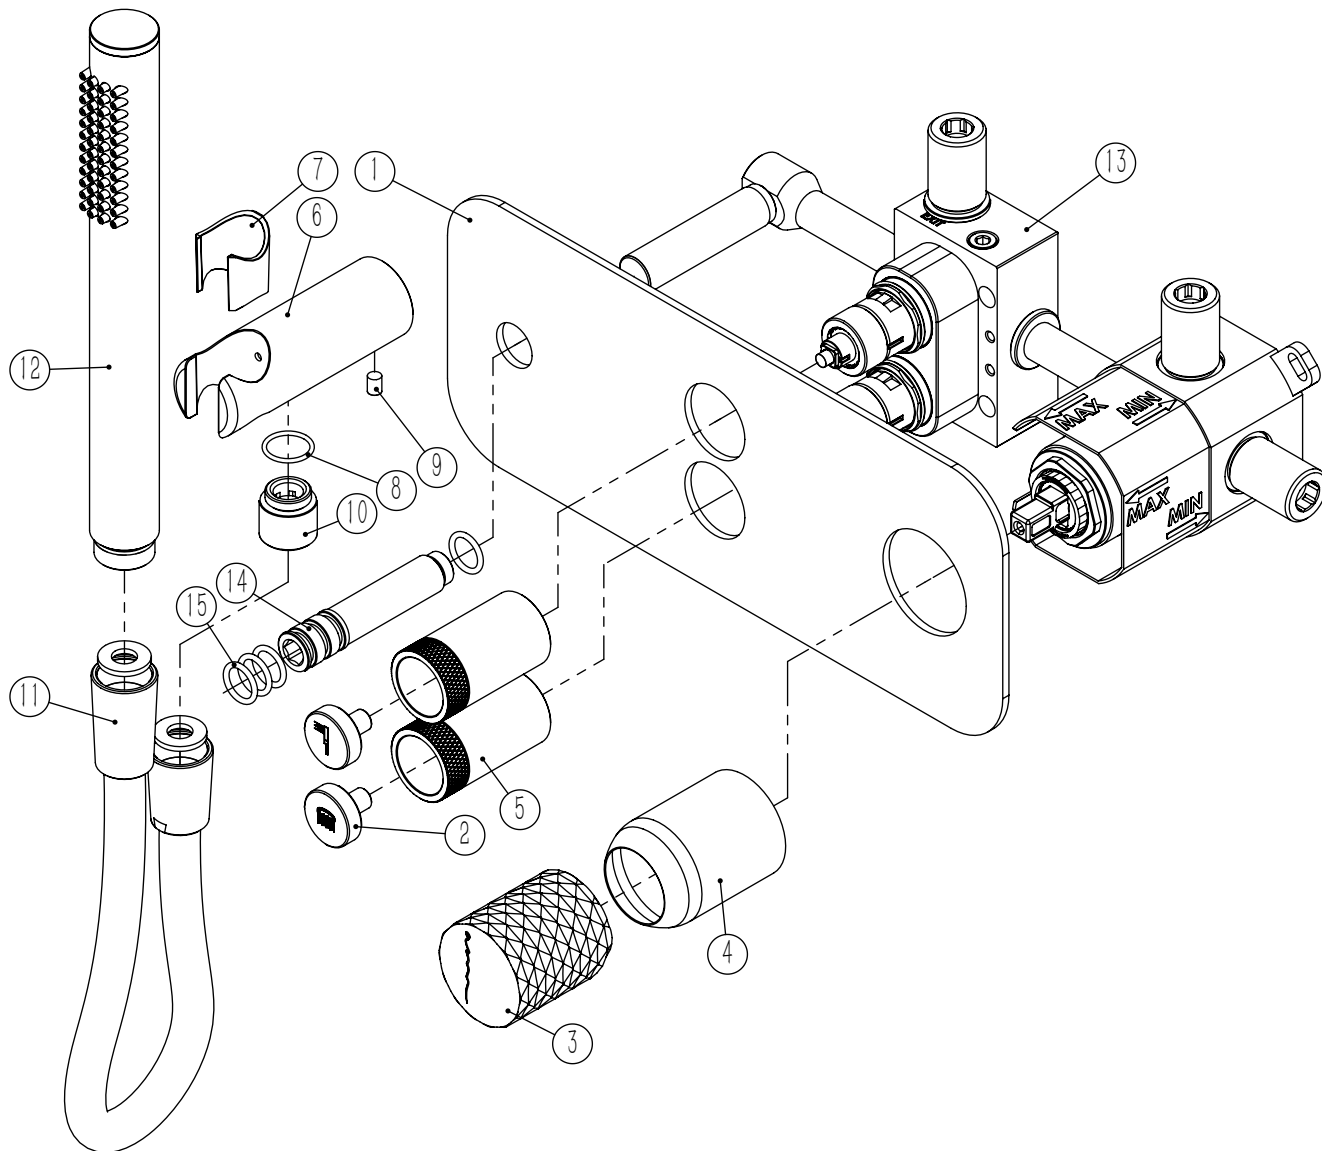

DIAM090CB2 Rev.A 08/05/2026

CARACTERÍSTICAS TÉCNICAS

PRESSÃO RECOMENDADA: RECOMMENDED PRESSURE:	3 - 4 BAR
TEMPERATURA RECOMENDADA: RECOMMENDED TEMPERATURE:	15°C - 65°C
MATERIAIS: MATERIALS:	Latão
TEMPERATURA MÁXIMA: MAXIMUM TEMPERATURE:	70°C
CAUDAL MÁXIMO A 3 BAR: MAXIMUM FLOW AT 3 BAR:	L/MIN
LIGAÇÃO DE ENTRADA: INPUT CONNECTION:	G1/2"
LIGAÇÃO DE SÁIDA: OUTPUT CONNECTION:	G1/2"
PESO (KG): WEIGHT (KG):	3.85
DIMENSÕES EMBALAGEM (MM): SIZE PACKAGING (MM):	285x200x170

TECNOLOGIA

-  AC2140 - Válvula on/off fit FSG D6 control volume
AC2140 - Fit FSG D6 on/off clic valve
-  AC540C - Cartucho Ø35 Energy Saving
AC540C - Ø35 Energy Saving Cartridge
-  Abertura energia saving
Opening energy saving
-  Ligação banheira/duche 1,70mt silicone
Bath/shower connection 1.70 mt silicone
-  Embutido a parede
Built-in to wall
-  Chuveiro de mão cilíndrico
Brass cylindrical hand shower

DIAM090CB2

MONOC. EMBUTIR CLIC 2 VIAS
C/CHUVEIRO MÃO DIAMOND

ASM TAPS®

WATER SOUL

LISTA DE COMPONENTES

DIAM090CB2 Rev.A 08/05/2026

Nº	DESCRIPTION	REF.	QT.
1	ESPELHO C CHUV. MÃO BOTÃO 2 VIAS RETANGULAR TIPO BOLD	101510	1
2	BOTÃO DISTRIBUIDOR EMBUTIDO CLIC C/ VOLUME	101320	2
3	MANÍPULO LAVATÓRIO DIAMOND	AC2370	1
4	COPO EMBUTIDOS EXTERIOR	101557	1
5	CAMPANULA DISTRIBUIDOR EMBUTIDO C BOTÃO CLIC C VOLUME	101319	2
6	Tomada Água Cilíndrica	100117	1
7	PROTEÇÃO INTERIOR CHUVEIRO TOMADA DE ÁGUA	AC2040	1
8	Orings 13.00x1.50 NBR 70	001078	1
9	Perno Umbrako Din 914 M5-8 Inox A-2	09140500080IN	1
10	Casquilho P. Base Chuveiro	100052	1
11	LIGAÇÃO BANHEIRA/DUCHE 1,70MT SILICONE	AC781	1
12	CHUVEIRO MÃO CILINDRICO LATÃO	AC391A	1
13	BOX MONOCOMANDO EMBUTIR 2 VIAS CLIC C/ CHUVEIRO MÃO	INT110	1
14	PONTEIRA BICA PAREDE SLIMASM	100038	1
15	Orings 10.00x2.00 NBR 70	001367	4

! SERVICE

DIAM090CB2

MONOC. EMBUTIR CLIC 2 VIAS
C/CHUVEIRO MÃO DIAMOND

A S M T A P S

W A T E R S O U L

INSTALLATION MANUAL

1 CONECTION

2 FIXED