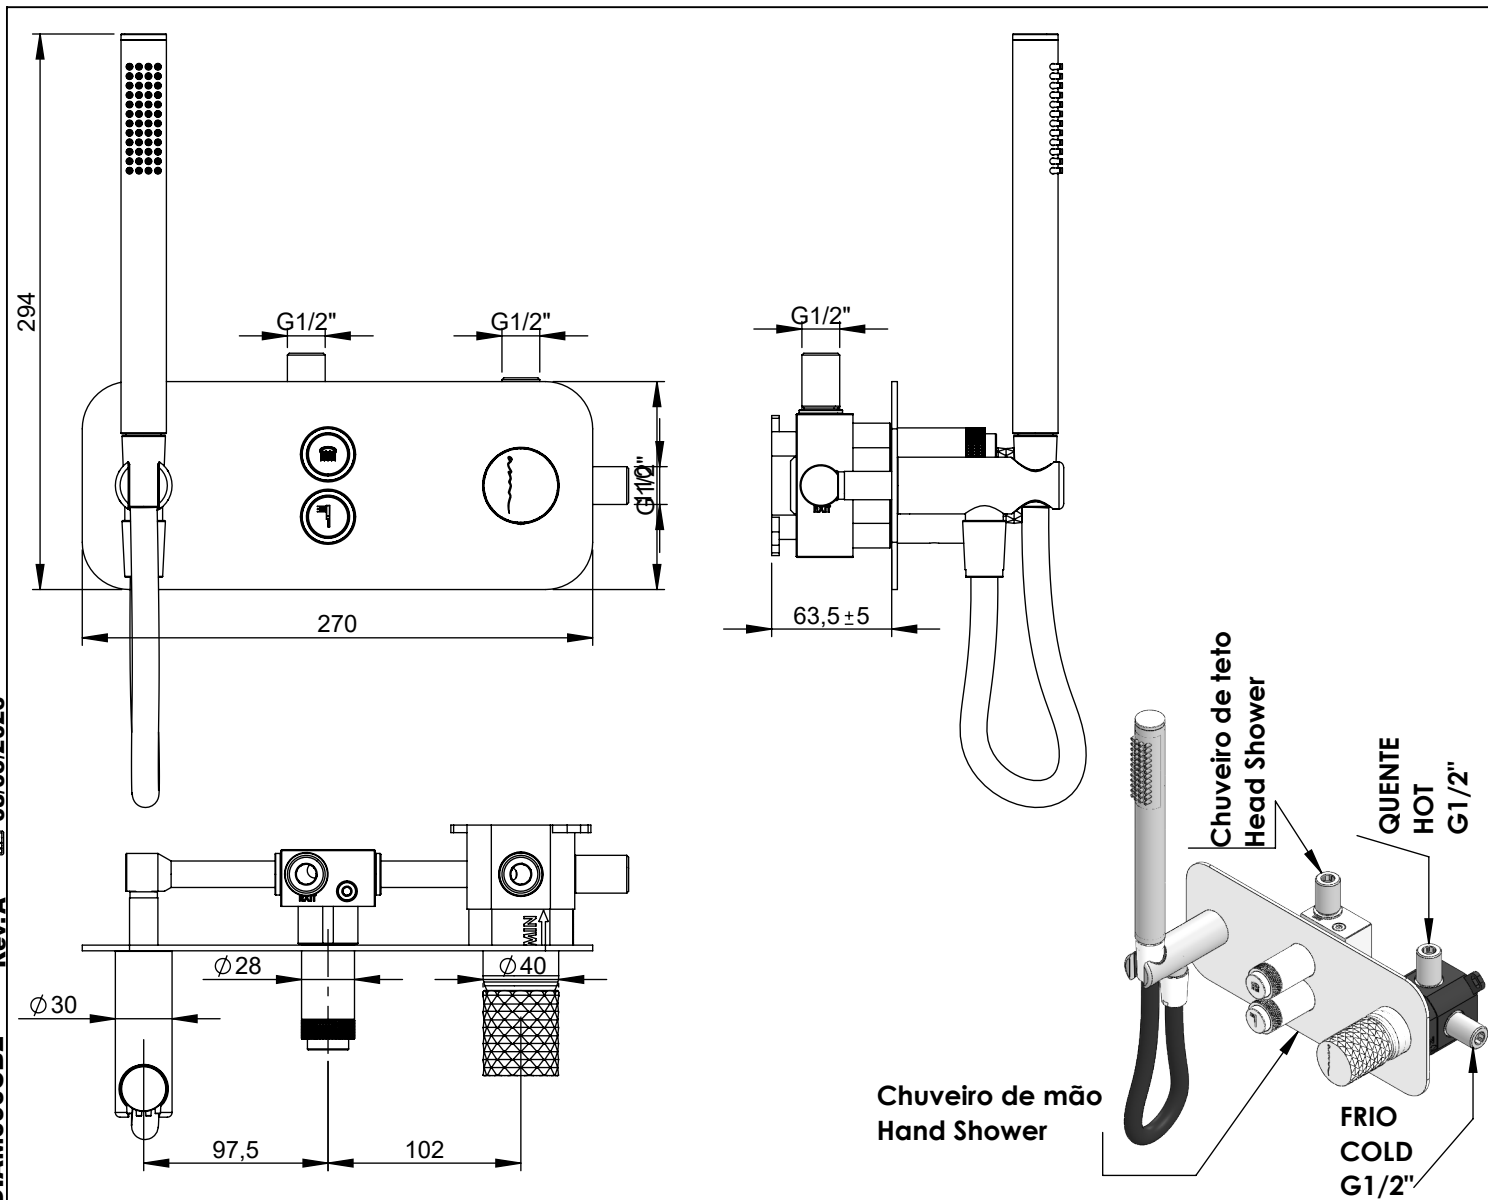

DIAM090CB2

MONOC. EMBUTIR CLIC 2 VIAS C/CHUVEIRO MÃO DIAMOND

ASM TAPS®

WATER SOUL

EN CONCEALED CLIC 2 WAY MIXER WITH Ø HAND SHOWER DIAMOND

FR MITIGEUR ENCASTRÉE CLIC 2 VOIES KIT DOUCHETTE MAIN DIAMOND

ES MONOMANDO EMPOTRAR CLIC 2 VIAS SET DUCHA MANO DIAMOND

DIAM090CB2 Rev.A 08/05/2026

CARACTERÍSTICAS TÉCNICAS

PRESSÃO RECOMENDADA: RECOMMENDED PRESSURE:	3 - 4 BAR
TEMPERATURA RECOMENDADA: RECOMMENDED TEMPERATURE:	15°C - 65°C
MATERIAIS: MATERIALS:	Latão
TEMPERATURA MÁXIMA: MAXIMUM TEMPERATURE:	70°C
CAUDAL MÁXIMO A 3 BAR: MAXIMUM FLOW AT 3 BAR:	L/MIN
LIGAÇÃO DE ENTRADA: INPUT CONNECTION:	G1/2"
LIGAÇÃO DE SÁIDA: OUTPUT CONNECTION:	G1/2"
PESO (KG): WEIGHT (KG):	3.85
DIMENSÕES EMBALAGEM (MM): SIZE PACKAGING (MM):	285x200x170

TECNOLOGIA

-  AC2140 - Válvula on/off fit FSG D6 control volume
AC2140 - Fit FSG D6 on/off clic valve
-  AC540C - Cartucho Ø35 Energy Saving
AC540C - Ø35 Energy Saving Cartridge
-  Abertura energia saving
Opening energy saving
-  Ligação banheira/duche 1,70mt silicone
Bath/shower connection 1.70 mt silicone
-  Embutido a parede
Built-in to wall
-  Chuveiro de mão cilíndrico
Brass cylindrical hand shower