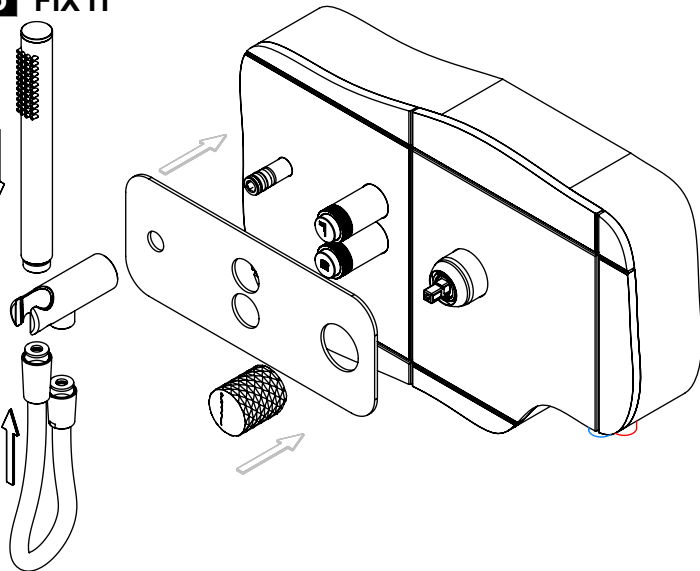

! SERVICE

DIAM090CB2

MONOC. EMBUTIR CLIC 2 VIAS
C/CHUVEIRO MÃO DIAMOND

A S M T A P S

W A T E R S O U L

INSTALLATION MANUAL

1 CONECTION

2 FIXED

3 REMOVE PROTECTION

4 INSERT

5 FIX IT

6 MAINTENANCE

DIAM090CB2 Rev.A 08/05/2026