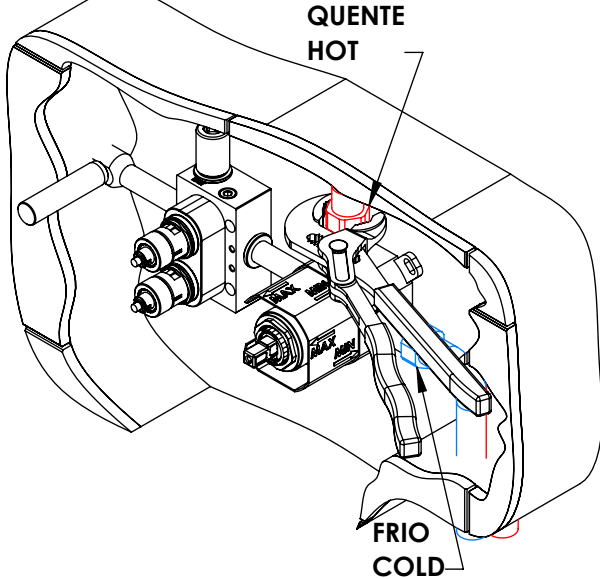

TECNOLOGIA

-  AC2140 - Válvula on/off fit FSG D6 control volume
AC2140 - Fit FSG D6 on/off clic valve
-  AC540C - Cartucho Ø35 Energy Saving
AC540C - Ø35 Energy Saving Cartridge
-  Abertura energia saving
Opening energy saving
-  Ligação banheira/duche 1,70mt silicone
Bath/shower connection 1.70 mt silicone
-  Embutido a parede
Built-in to wall
-  Chuveiro de mão cilíndrico
Brass cylindrical hand shower

DIAM090CB2

MONOC. EMBUTIR CLIC 2 VIAS
C/CHUVEIRO MÃO DIAMOND

ASM TAPS®

WATER SOUL

LISTA DE COMPONENTES

DIAM090CB2 Rev.A 08/05/2026

Nº	DESCRIPTION	REF.	QT.
1	ESPELHO C CHUV. MÃO BOTÃO 2 VIAS RETANGULAR TIPO BOLD	101510	1
2	BOTÃO DISTRIBUIDOR EMBUTIDO CLIC C/ VOLUME	101320	2
3	MANÍPULO LAVATÓRIO DIAMOND	AC2370	1
4	COPO EMBUTIDOS EXTERIOR	101557	1
5	CAMPANULA DISTRIBUIDOR EMBUTIDO C BOTÃO CLIC C VOLUME	101319	2
6	Tomada Água Cilíndrica	100117	1
7	PROTEÇÃO INTERIOR CHUVEIRO TOMADA DE ÁGUA	AC2040	1
8	Orings 13.00x1.50 NBR 70	001078	1
9	Perno Umbrako Din 914 M5-8 Inox A-2	09140500080IN	1
10	Casquilho P. Base Chuveiro	100052	1
11	LIGAÇÃO BANHEIRA/DUCHE 1,70MT SILICONE	AC781	1
12	CHUVEIRO MÃO CILINDRICO LATÃO	AC391A	1
13	BOX MONOCOMANDO EMBUTIR 2 VIAS CLIC C/ CHUVEIRO MÃO	INT110	1
14	PONTEIRA BICA PAREDE SLIMASM	100038	1
15	Orings 10.00x2.00 NBR 70	001367	4

! SERVICE

DIAM090CB2

MONOC. EMBUTIR CLIC 2 VIAS
C/CHUVEIRO MÃO DIAMOND

A S M T A P S

W A T E R S O U L

INSTALLATION MANUAL

1 CONECTION

2 FIXED