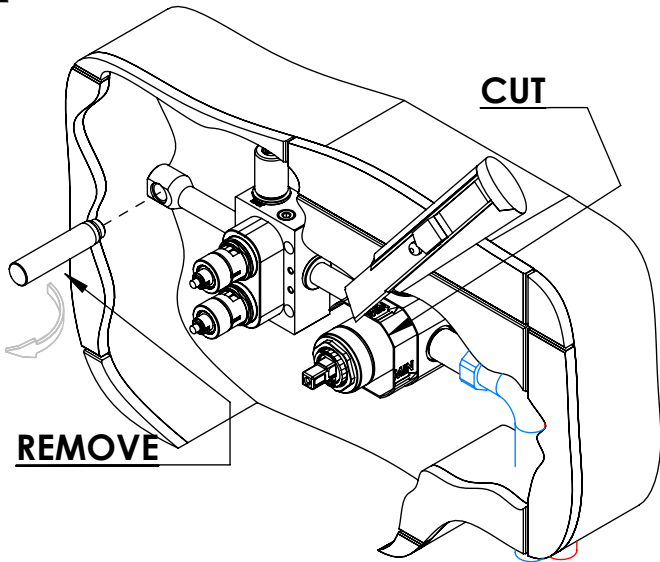

3 REMOVE PROTECTION