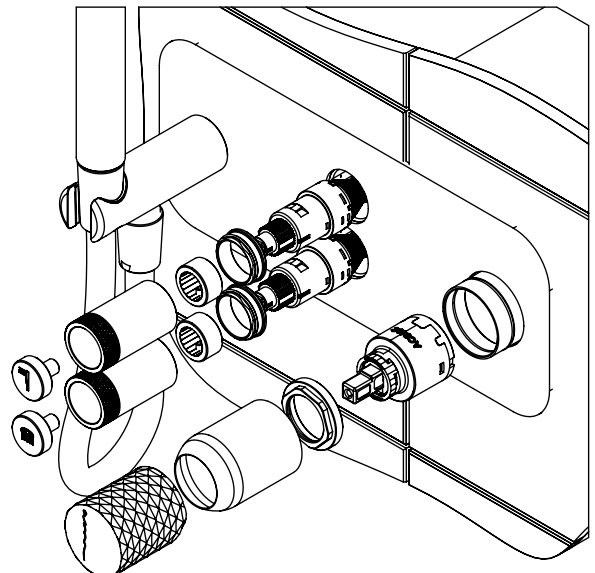

TECNOLOGIA

-  AC2140 - Válvula on/off fit FSG D6 control volume
AC2140 - Fit FSG D6 on/off clic valve
-  AC540C - Cartucho Ø35 Energy Saving
AC540C - Ø35 Energy Saving Cartridge
-  Abertura energia saving
Opening energy saving
-  Ligação banheira/duche 1,70mt silicone
Bath/shower connection 1.70 mt silicone
-  Embutido a parede
Built-in to wall
-  Chuveiro de mão cilíndrico
Brass cylindrical hand shower

DIAM090CB2

MONOC. EMBUTIR CLIC 2 VIAS
C/CHUVEIRO MÃO DIAMOND

ASM TAPS®

WATER SOUL

LISTA DE COMPONENTES

DIAM090CB2 Rev.A 08/05/2026

Nº	DESCRIPTION	REF.	QT.
1	ESPELHO C CHUV. MÃO BOTÃO 2 VIAS RETANGULAR TIPO BOLD	101510	1
2	BOTÃO DISTRIBUIDOR EMBUTIDO CLIC C/ VOLUME	101320	2
3	MANÍPULO LAVATÓRIO DIAMOND	AC2370	1
4	COPO EMBUTIDOS EXTERIOR	101557	1
5	CAMPANULA DISTRIBUIDOR EMBUTIDO C BOTÃO CLIC C VOLUME	101319	2
6	Tomada Água Cilíndrica	100117	1
7	PROTEÇÃO INTERIOR CHUVEIRO TOMADA DE ÁGUA	AC2040	1
8	Orings 13.00x1.50 NBR 70	001078	1
9	Perno Umbrako Din 914 M5-8 Inox A-2	09140500080IN	1
10	Casquilho P. Base Chuveiro	100052	1
11	LIGAÇÃO BANHEIRA/DUCHE 1,70MT SILICONE	AC781	1
12	CHUVEIRO MÃO CILINDRICO LATÃO	AC391A	1
13	BOX MONOCOMANDO EMBUTIR 2 VIAS CLIC C/ CHUVEIRO MÃO	INT110	1
14	PONTEIRA BICA PAREDE SLIMASM	100038	1
15	Orings 10.00x2.00 NBR 70	001367	4

! SERVICE

DIAM090CB2

MONOC. EMBUTIR CLIC 2 VIAS
C/CHUVEIRO MÃO DIAMOND

A S M T A P S

W A T E R S O U L

INSTALLATION MANUAL

1 CONECTION

2 FIXED

3 REMOVE PROTECTION

4 INSERT

5 FIX IT

6 MAINTENANCE

DIAM090CB2 Rev.A 08/05/2026