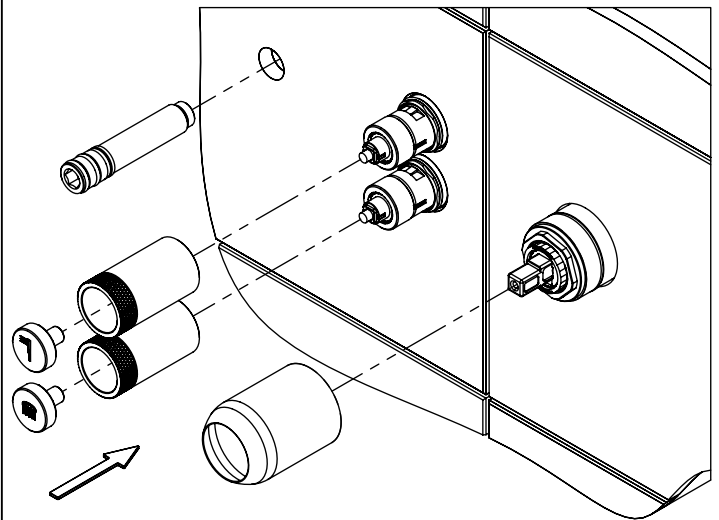

! SERVICE

DIAM090CB2

MONOC. EMBUTIR CLIC 2 VIAS
C/CHUVEIRO MÃO DIAMOND

A S M T A P S

W A T E R S O U L

INSTALLATION MANUAL

1 CONECTION

2 FIXED

3 REMOVE PROTECTION

4 INSERT

5 FIX IT

6 MAINTENANCE

DIAM090CB2 Rev.A 08/05/2026