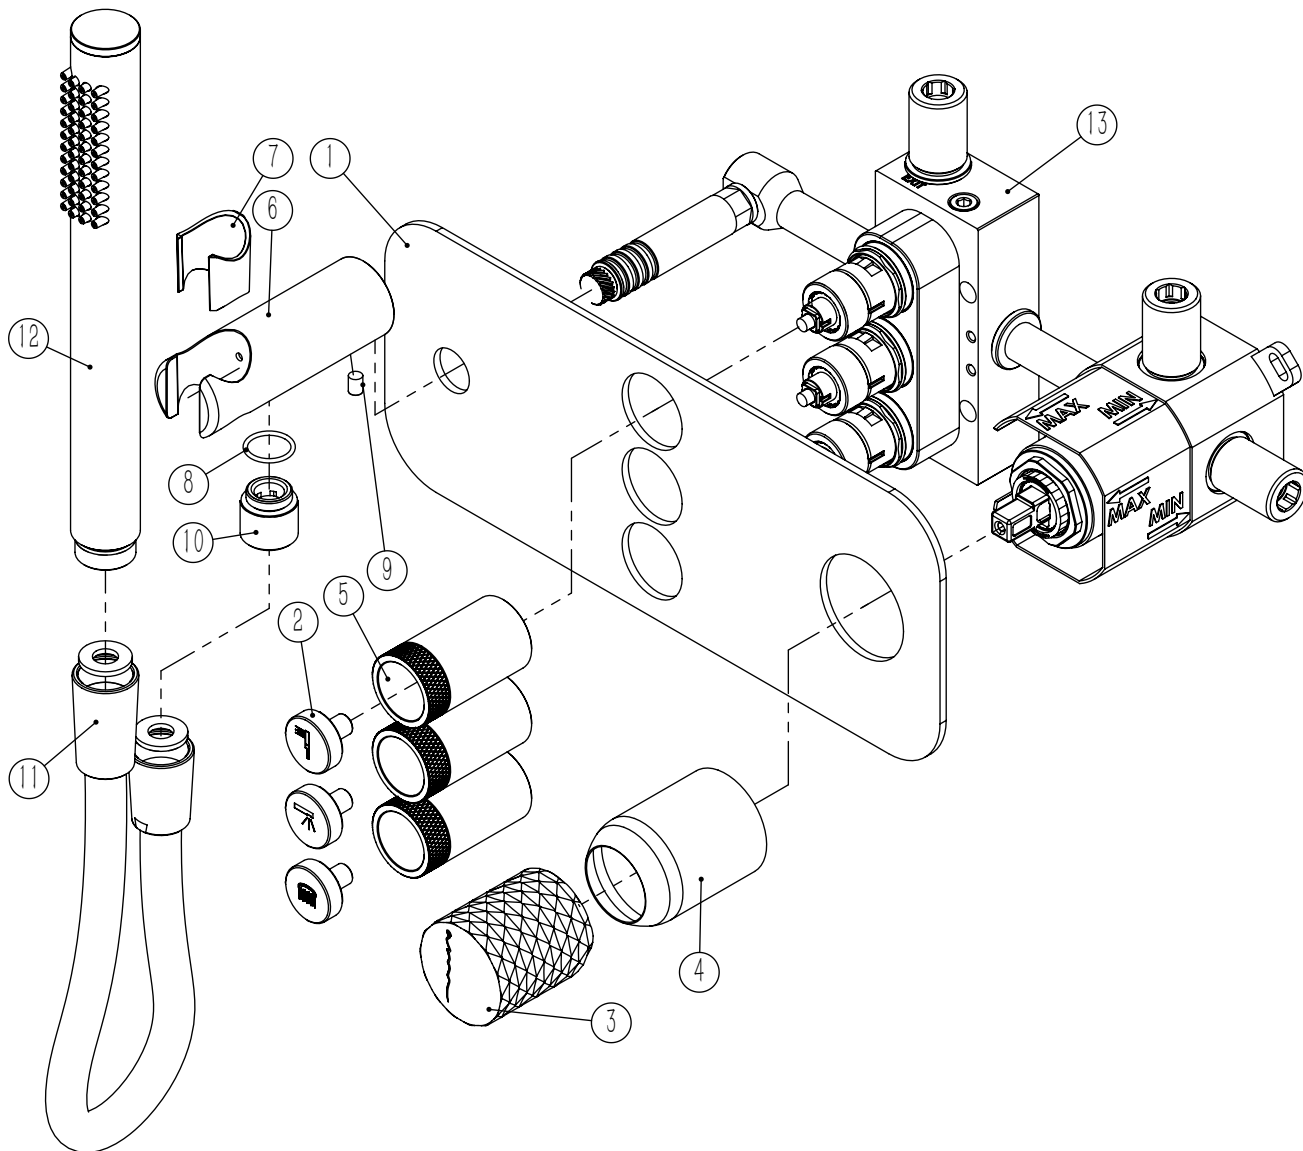

## TECNOLOGIA

-  AC2140 - Válvula on/off fit FSG D6 control volume  
AC2140 - Fit FSG D6 on/off clic valve
-  AC540C - Cartucho Ø35 Energy Saving  
AC540C - Ø35 Energy Saving Cartridge
-  Abertura energia saving  
Opening energy saving
-  Ligação banheira/duche 1,70mt silicone  
Bath/shower connection 1.70 mt silicone
-  Embutido a parede  
Built-in to wall
-  Chuveiro de mão cilíndrico  
Brass cylindrical hand shower

## LISTA DE COMPONENTES

DIAM090CB3 Rev.A 21/01/2026

Nº	DESCRIPTION	REF.	QT.
1	ESPELHO C CHUV. MÃO BOTÃO 3 VIAS RETANGULAR TIPO BOLD	101511	1
2	BOTÃO DISTRIBUIDOR EMBUTIDO CLIC C/ VOLUME	101320	3
3	MANÍPULO LAVATÓRIO DIAMOND	AC2370	1
4	COPO EMBUTIDOS EXTERIOR	101557	1
5	CAMPANULA DISTRIBUIDOR EMBUTIDO C BOTÃO CLIC C VOLUME	101319	3
6	Tomada Água Cilíndrica	100117	1
7	PROTEÇÃO INTERIOR CHUVEIRO TOMADA DE ÁGUA	AC2040	1
8	Orings 13.00x1.50 NBR 70	001078	1
9	Perno Umbrako Din 914 M5-8 Inox A-2	09140500080IN	1
10	Casquilho P_Base Chuveiro	100052	1
11	LIGAÇÃO BANHEIRA/DUCHE 1.70MT SILICONE	AC781	1
12	CHUVEIRO MÃO CILÍNDRICO LATÃO	AC391A	1
13	BOX MONOCOMANDO EMBUTIR 3 VIAS CLIC C/ CHUVEIRO MÃO	INT111	1