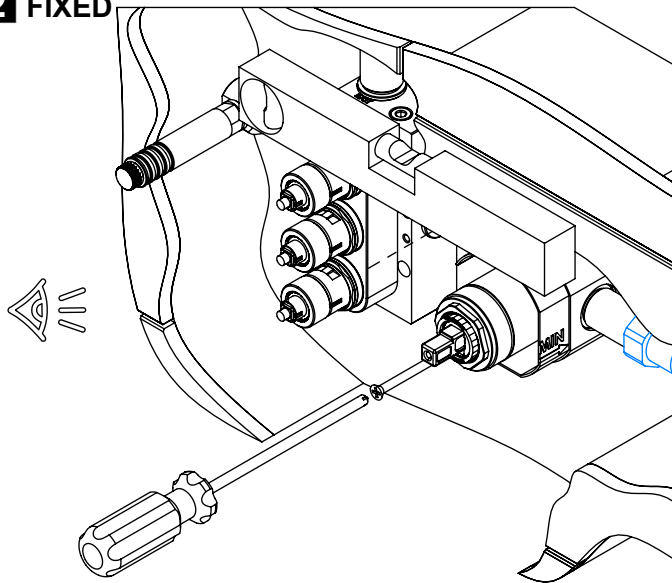

! SERVICE

DIAM090CB3

MONOC. EMBUTIR CLIC 3 VIAS
C/CHUVEIRO MÃO DIAMOND

A S M T A P S ®

W A T E R S O U L

INSTALLATION MANUAL

1 CONECTION

2 FIXED

3 REMOVE PROTECTION

4 INSERT

5 FIX IT

6 MAINTENANCE

DIAM090CB3 Rev.A 21/01/2026