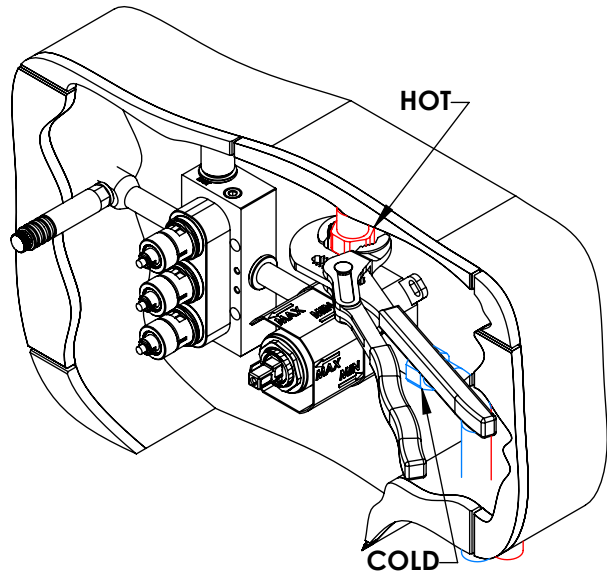

! SERVICE

DIAM090CB3

MONOC. EMBUTIR CLIC 3 VIAS
C/CHUVEIRO MÃO DIAMOND

A S M T A P S ®

W A T E R S O U L

INSTALLATION MANUAL

1 CONECTION

2 FIXED

3 REMOVE PROTECTION

4 INSERT

5 FIX IT

6 MAINTENANCE

DIAM090CB3 Rev.A 21/01/2026