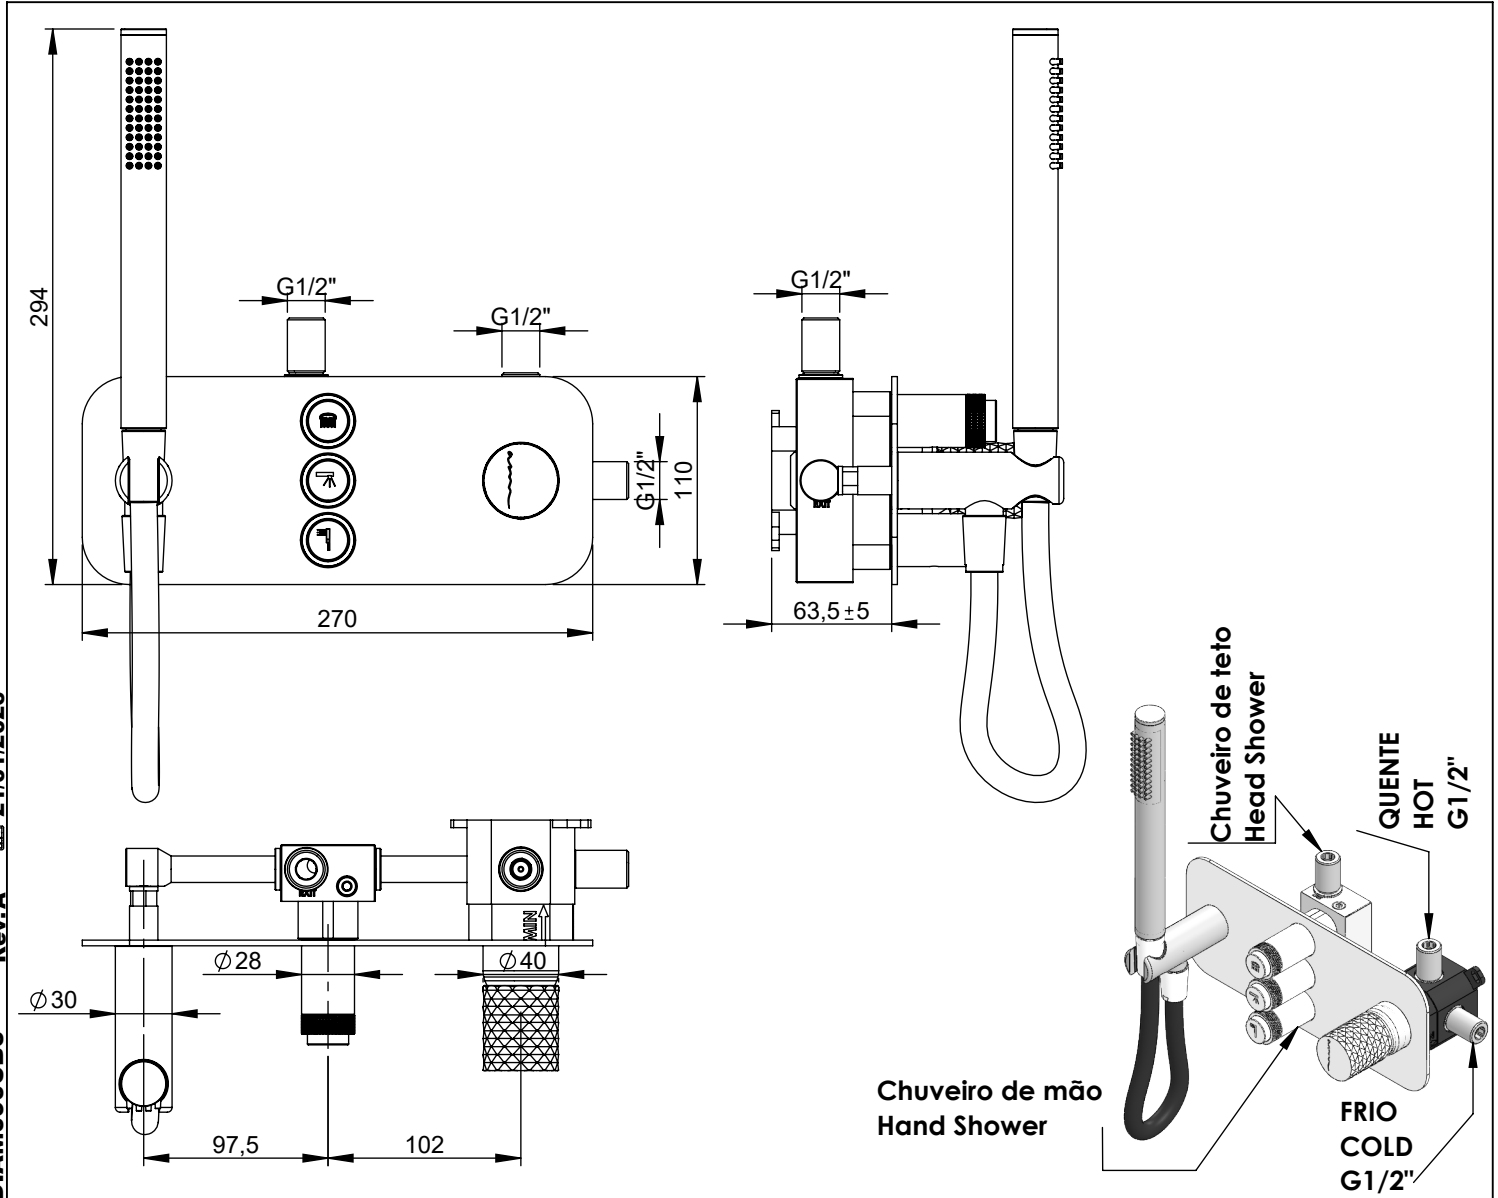

DIAM090CB3 Rev.A 21/01/2026

CARACTERÍSTICAS TÉCNICAS

PRESSÃO RECOMENDADA: RECOMMENDED PRESSURE:	3 - 4 BAR
TEMPERATURA RECOMENDADA: RECOMMENDED TEMPERATURE:	15°C - 65°C
MATERIAIS: MATERIALS:	Latão
TEMPERATURA MÁXIMA: MAXIMUM TEMPERATURE:	70°C
CAUDAL MÁXIMO A 3 BAR: MAXIMUM FLOW AT 3 BAR:	L/MIN
LIGAÇÃO DE ENTRADA: INPUT CONNECTION:	G1/2"
LIGAÇÃO DE SÁIDA: OUTPUT CONNECTION:	G1/2"
PESO (KG): WEIGHT (KG):	3,85
DIMENSÕES EMBALAGEM (MM): SIZE PACKAGING (MM):	285x200x170

ACABAMENTOS

CR - CROMADO | CHROME | CHROME | CROMO
PR - PRETO MATE | BLACK MATT | NOIR MAT | NEGRO MATE
BR - BRANCO MATE | WHITE MATT | BLANC MAT | BLANCO MATE
ST - SATINOX | SATINOX | SATINOX | SATINOX
AT - ANTRACITE | ANTHRACITE | ANTHRACITE | ANTRACITA
GM - GUNMETAL | GUNMETAL | GUNMETAL | GUNMETAL
GMM - GUNMETAL MATE | GUNMETAL MATT | GUNMETAL MAT | GUNMETAL MATE
OR - DOURADO | GOLD | DORÉ | DORADO
ORM - DOURADO MATE | GOLD MATT | DORÉ MAT | DORADO MATE
CB - COBRE | COPPER | CUIVRE | COBRE
CBM - COBRE MAT | COPPER MAT | CUIVRE MAT | COBRE MATE

TECNOLOGIA

- AC2140 - Válvula on/off fit FSG D6 control volume
  AC2140 - Fit FSG D6 on/off clic valve
- AC540C - Cartucho Ø35 Energy Saving
  AC540C - Ø35 Energy Saving Cartridge
- Abertura energia saving
  Opening energy saving
- Ligação banheira/duche 1,70mt silicone
  Bath/shower connection 1.70 mt silicone
- Embutido a parede
  Built-in to wall
- Chuveiro de mão cilíndrico
  Brass cylindrical hand shower