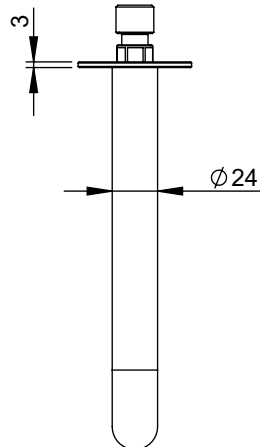

DIAM100

MONOCOMANDO LAVATÓRIO PAREDE/BANCADA DIAMOND

A S M T A P S®

W A T E R S O U L

EN WALL/DECK-MOUNTED CONCEALED
WASHBASIN MIXER DIAMOND

FR MITIGEUR LAVABO ENCASTRÉE DE
MUR/PLAN DIAMOND

ES MONOMANDO LAVABO EMPOTRAR DE
PARED/ ENCIMERA DIAMOND

DIAM100 Rev. 20/02/2026

CARACTERÍSTICAS TÉCNICAS

PRESSÃO RECOMENDADA: RECOMMENDED PRESSURE:	3 - 4 BAR
TEMPERATURA RECOMENDADA: RECOMMENDED TEMPERATURE:	15°C - 65°C
MATERIAIS: MATERIALS:	Latão
TEMPERATURA MÁXIMA: MAXIMUM TEMPERATURE:	70°C
CAUDAL MÁXIMO A 3 BAR: MAXIMUM FLOW AT 3 BAR:	5L/MIN
LIGAÇÃO DE ENTRADA: INPUT CONNECTION:	G3/8"
LIGAÇÃO DE SÉIDA: OUTPUT CONNECTION:	G1/2"
PESO (KG): WEIGHT (KG):	1,5
DIMENSÕES EMBALAGEM (MM): SIZE PACKAGING (MM):	274x162x102

TECNOLOGIA

-  AC550 - Cartucho Ø25
AC550 - Ø25 Cartridge
-  Embutido a parede
Built-in to wall
-  Embutido ao balcão
Built-in to balcony

DIAM100

MONOCOMANDO LAVATÓRIO
PAREDE/BANCADA DIAMOND

ASM TAPS®

WATER SOUL