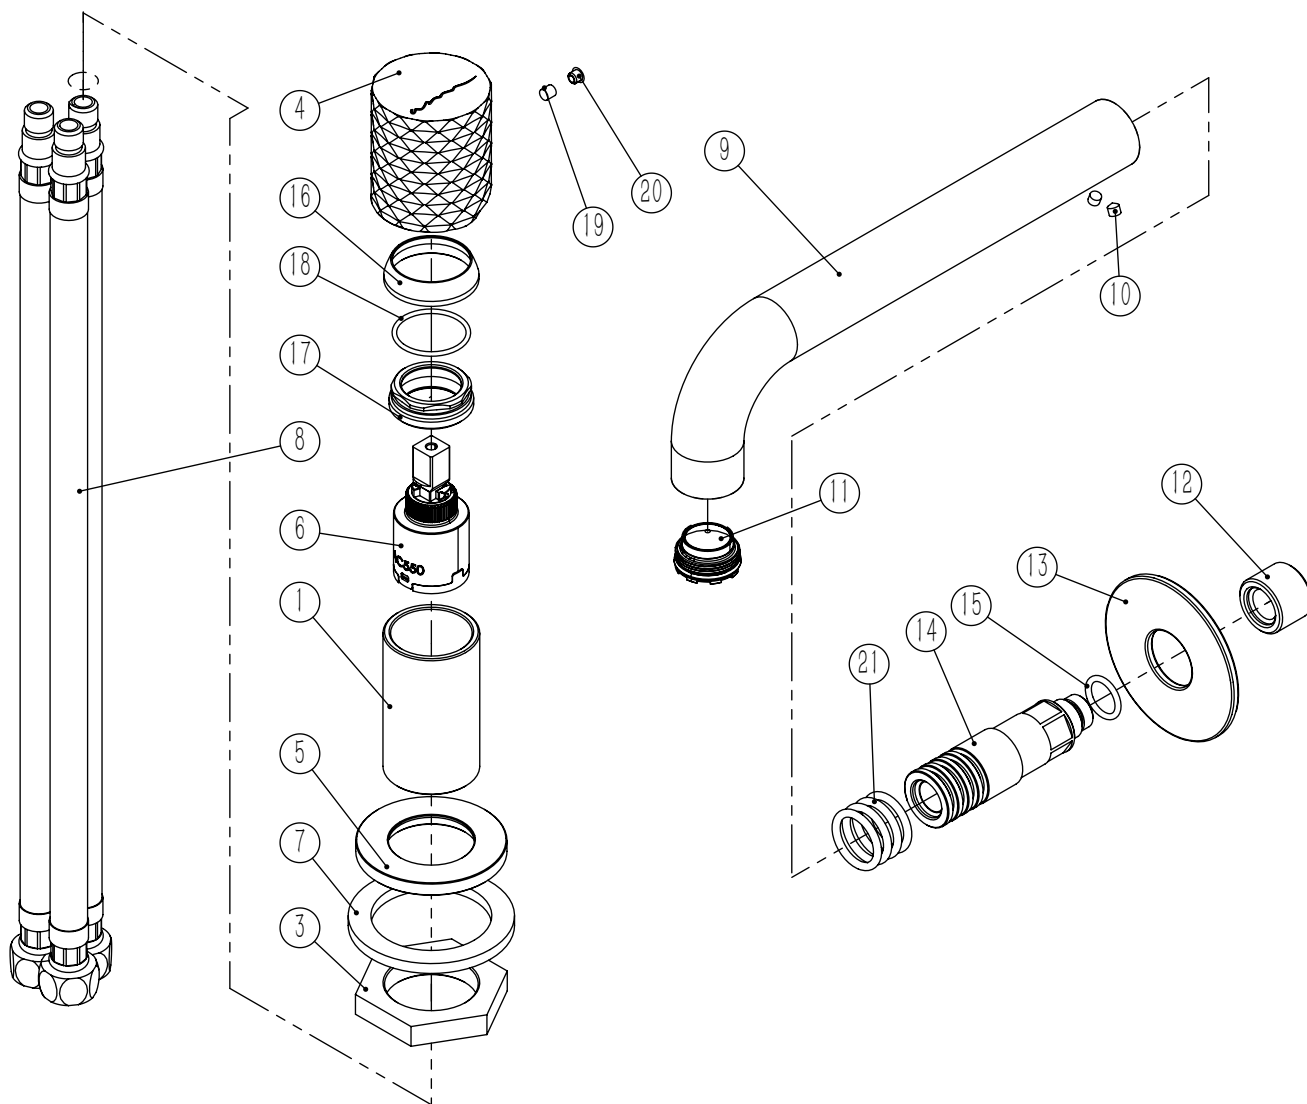

DIAM100 Rev. 20/02/2026

CARACTERÍSTICAS TÉCNICAS

PRESSÃO RECOMENDADA: RECOMMENDED PRESSURE:	3 - 4 BAR
TEMPERATURA RECOMENDADA: RECOMMENDED TEMPERATURE:	15°C - 65°C
MATERIAIS: MATERIALS:	Latão
TEMPERATURA MÁXIMA: MAXIMUM TEMPERATURE:	70°C
CAUDAL MÁXIMO A 3 BAR: MAXIMUM FLOW AT 3 BAR:	5L/MIN
LIGAÇÃO DE ENTRADA: INPUT CONNECTION:	G3/8"
LIGAÇÃO DE SÉIDA: OUTPUT CONNECTION:	G1/2"
PESO (KG): WEIGHT (KG):	1,5
DIMENSÕES EMBALAGEM (MM): SIZE PACKAGING (MM):	274x162x102

TECNOLOGIA

-  AC550 - Cartucho Ø25
AC550 - Ø25 Cartridge
-  Embutido a parede
Built-in to wall
-  Embutido ao balcão
Built-in to balcony

DIAM100

MONOCOMANDO LAVATÓRIO
PAREDE/BANCADA DIAMOND

ASM TAPS®

WATER SOUL

LISTA DE COMPONENTES

DIAM100 Rev. 20/02/2026

Nº	DESCRIPTION	REF.	QT.
1	Canhão Cartucho Mist-Embutir City	100649	1
2	Orings 41.00x2.50 NBR 70	001783	1
3	Porca Inferior Aperto Comando Embutir Urban	100617	1
4	MANÍPULO MONOCOMANDO DIAMOND	101433	1
5	Pater Misturador Balcão SLIMASM	100643	1
6	Cartucho Ø25 Normal	AC550	1
7	Anel P_Espelhos Parede Furo Ø42	100652	1
8	Ligação 350mm M10x1 G3x8	AC846	3
9	BICA LAVATORIO PAREDE Ø24	101314	1
10	Perno Umbrako Din 914 M4-4 Inox A-2	09140400040IN	2
11	PERLATOR 21,5*1 BANHEIRA 22 LT.MIN	AC880	1
12	Casquilho Ponteira Bica Parede	100200	1
13	Pater Cilíndrico C-Furo G1-2	100656	1
14	PONTEIRA BICA PAREDE BOLD	101328	1
15	Orings 10.00x2.00 NBR 70	001367	1
16	Campânula Porca M32x1,5	100883	1
17	Porca M28x1 C_Oring	100892	1
18	Orings 20.00x1.50 NBR 70	021305	1
19	Perno Umbrako Din 916 M4-5 Inox A-2	09140400050IN	1
20	Dístico em ABS de 5.5mm Cromado	LH-PLCR4	1
21	Orings 13.60x2.70 NBR 70	001862	4