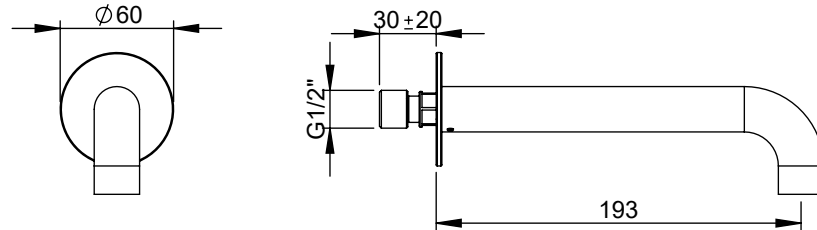

DIAM100

MONOCOMANDO LAVATÓRIO PAREDE/BANCADA DIAMOND

A S M T A P S®

W A T E R S O U L

EN WALL/DECK-MOUNTED CONCEALED
WASHBASIN MIXER DIAMOND

FR MITIGEUR LAVABO ENCASTRÉE DE
MUR/PLAN DIAMOND

ES MONOMANDO LAVABO EMPOTRAR DE
PARED/ ENCIMERA DIAMOND

DIAM100 Rev. 20/02/2026

CARACTERÍSTICAS TÉCNICAS

PRESSÃO RECOMENDADA: RECOMMENDED PRESSURE:	3 - 4 BAR
TEMPERATURA RECOMENDADA: RECOMMENDED TEMPERATURE:	15°C - 65°C
MATERIAIS: MATERIALS:	Latão
TEMPERATURA MÁXIMA: MAXIMUM TEMPERATURE:	70°C
CAUDAL MÁXIMO A 3 BAR: MAXIMUM FLOW AT 3 BAR:	5L/MIN
LIGAÇÃO DE ENTRADA: INPUT CONNECTION:	G3/8"
LIGAÇÃO DE SÉIDA: OUTPUT CONNECTION:	G1/2"
PESO (KG): WEIGHT (KG):	1,5
DIMENSÕES EMBALAGEM (MM): SIZE PACKAGING (MM):	274x162x102