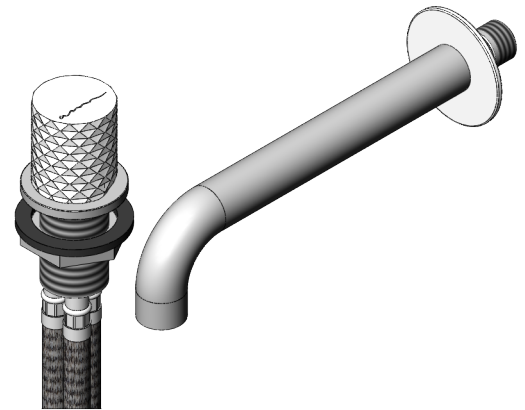

DIAM100

MONOCOMANDO LAVATÓRIO PAREDE/BANCADA DIAMOND

A S M T A P S®

W A T E R S O U L

EN WALL/DECK-MOUNTED CONCEALED
WASHBASIN MIXER DIAMOND

FR MITIGEUR LAVABO ENCASTRÉE DE
MUR/PLAN DIAMOND

ES MONOMANDO LAVABO EMPOTRAR DE
PARED/ ENCIMERA DIAMOND

DIAM100 Rev. 20/02/2026

CARACTERÍSTICAS TÉCNICAS

PRESSÃO RECOMENDADA: RECOMMENDED PRESSURE:	3 - 4 BAR
TEMPERATURA RECOMENDADA: RECOMMENDED TEMPERATURE:	15°C - 65°C
MATERIAIS: MATERIALS:	Latão
TEMPERATURA MÁXIMA: MAXIMUM TEMPERATURE:	70°C
CAUDAL MÁXIMO A 3 BAR: MAXIMUM FLOW AT 3 BAR:	5L/MIN
LIGAÇÃO DE ENTRADA: INPUT CONNECTION:	G3/8"
LIGAÇÃO DE SÉIDA: OUTPUT CONNECTION:	G1/2"
PESO (KG): WEIGHT (KG):	1,5
DIMENSÕES EMBALAGEM (MM): SIZE PACKAGING (MM):	274x162x102

TECNOLOGIA

-  AC550 - Cartucho Ø25
AC550 - Ø25 Cartridge
-  Embutido a parede
Built-in to wall
-  Embutido ao balcão
Built-in to balcony

DIAM100

MONOCOMANDO LAVATÓRIO
PAREDE/BANCADA DIAMOND

ASM TAPS®

WATER SOUL