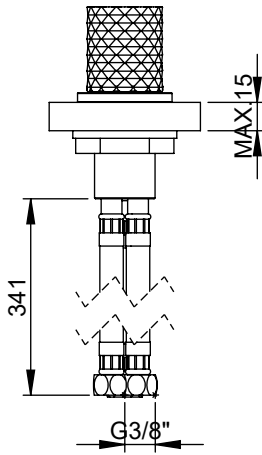

DIAM100

MONOCOMANDO LAVATÓRIO PAREDE/BANCADA DIAMOND

A S M T A P S®

W A T E R S O U L

EN WALL/DECK-MOUNTED CONCEALED
WASHBASIN MIXER DIAMOND

FR MITIGEUR LAVABO ENCASTRÉE DE
MUR/PLAN DIAMOND

ES MONOMANDO LAVABO EMPOTRAR DE
PARED/ ENCIMERA DIAMOND

DIAM100 Rev. 20/02/2026

CARACTERÍSTICAS TÉCNICAS

PRESSÃO RECOMENDADA: RECOMMENDED PRESSURE:	3 - 4 BAR
TEMPERATURA RECOMENDADA: RECOMMENDED TEMPERATURE:	15°C - 65°C
MATERIAIS: MATERIALS:	Latão
TEMPERATURA MÁXIMA: MAXIMUM TEMPERATURE:	70°C
CAUDAL MÁXIMO A 3 BAR: MAXIMUM FLOW AT 3 BAR:	5L/MIN
LIGAÇÃO DE ENTRADA: INPUT CONNECTION:	G3/8"
LIGAÇÃO DE SÉIDA: OUTPUT CONNECTION:	G1/2"
PESO (KG): WEIGHT (KG):	1,5
DIMENSÕES EMBALAGEM (MM): SIZE PACKAGING (MM):	274x162x102

TECNOLOGIA

-  AC550 - Cartucho Ø25
AC550 - Ø25 Cartridge
-  Embutido a parede
Built-in to wall
-  Embutido ao balcão
Built-in to balcony

DIAM100

MONOCOMANDO LAVATÓRIO
PAREDE/BANCADA DIAMOND

ASM TAPS®

WATER SOUL